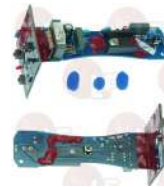

ELECTROLUX 0KC451

9390035 KIT SCHEDA CONTROLLO VELOCITÀ 230V 350W
completa di tasti
dimensioni esterne scheda grande 120x32 mm
dimensioni esterne scheda piccola 56x53 mm
per Mixer (DITO ELECTROLUX) B3000
per Mixer (ZANUSSI) B3000