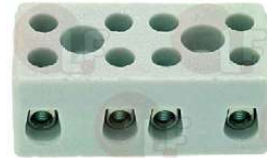

3247005 MORSETTIERA 4 POLI IN CERAMICA

per cavo max 2,5 mmq
temperatura d'esercizio 300°C
tensione nominale 450V
dimensioni 40x18x16 mm