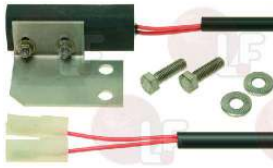

Adattabile per:

9390075 KIT SENSORE DI PROSSIMITÀ HAMLIN
con cavetto lunghezza 360 mm
per DITO TAGLIAVERDURE TRS-TR22-TR23-TR24
per ZANUSSI TAGLIAVERDURE TRS-TR22-TR23-TR24

ELECTROLUX 0D2946

Adattabile per:

9240049 MAGNETE MICROINTERRUTTORE ø 6x25 mm

ELECTROLUX 0KI586

3240464 MAGNETE MICROINTERRUTTORE ø 6x29 mm