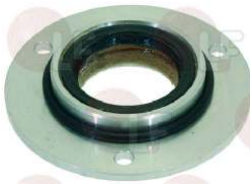

ELECTROLUX 0D0821

ELECTROLUX 0KJ007

ELECTROLUX 089918

3702006 KIT GUARNIZIONE PER ALBERO

ø esterno 84 mm - ø interno 34 mm
 per Pelapatate (ANGELO PO) DP10
 per Pelapatate (DITO ELECTROLUX) T10 - T10S - T15
 T15S
 per Pelapatate (ZANUSSI) T10 - T10S - T15 - T15S