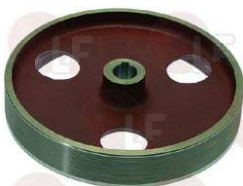

9318022 PULEGGIA MULTIGRIP $\varnothing$ 200 mm

altezza 38 mm - $\varnothing$ foro 20 mm - 12 gole
per Confezionatrice sottovuoto (DITO ELECTROLUX) MVS
per Confezionatrice sottovuoto (ZANUSSI) MVS