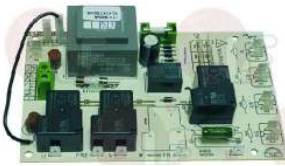

ELECTROLUX 0D5619

9390059 **SCHEDA ELETTRONICA DI POTENZA MONOFASE**
dimensioni esterne 160x100 mm
per Pelapatate (DITO ELECTROLUX) PL15 - PL4 - PL8
T5E - T8E
per Pelapatate (ZANUSSI) PL15 - PL4 - PL8 - T5E
T8E
per Planetaria (DITO ELECTROLUX) BM20 - BM30
MC40
per Planetaria (ZANUSSI) BM20 - BM30 - MC40
per Tagliaverdure/Tagliamozzarella (DITO
ELECTROLUX) MINIGREEN - MULTIGREEN - TRS - TR260
per Tagliaverdure/Tagliamozzarella (ZANUSSI)
MINIGREEN - MULTIGREEN - TRS - TR260

ELECTROLUX 0KQ429

40D3317 **SCHEDA ELETTRONICA DI POTENZA 118x50 mm**
completa di cavetti
per Planetaria (DITO ELECTROLUX) BE5 - DITOMIX
per Planetaria (ZANUSSI) BE5 - DITOMIX