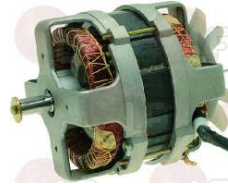

ELECTROLUX 0KQ580

9240102 MOTORE LEROY SOMER D29/T 0,5/0,37Kw
400V 1,4/1,1A 50Hz 2890/1460rpm
per Cutter (DITO ELECTROLUX) K35
per Tagliaverdure/Tagliamozzarella (ZANUSSI) K35