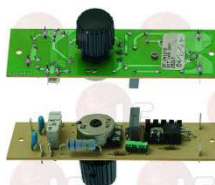

ELECTROLUX 0D0152

Schede elettroniche

9319101 KIT PULSANTIERA 0-I CON SCHEDA
con cavetti e mascherine
per Cutter (DITO ELECTROLUX) K45 - K55 - K70
per Cutter (ZANUSSI) K45 - K55 - K70

ELECTROLUX 0D5750

9390073 KIT SCHEDA CONTROLLO VELOCITÀ 115/230V
completo di potenziometro e manopola
per Mixer (DITO ELECTROLUX) BERMIXER
per Mixer (ZANUSSI) BERMIXER