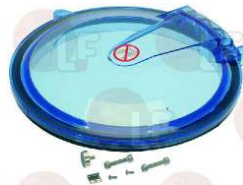

ELECTROLUX 034084

9734029 COPERCHIO PELAPATATE ø 330 mm
completo di guarnizione, magnete e kit di
montaggio - cerniera 145 mm
per Pelapatate (EMMEPI)
per Pelapatate (ROGA) PL100 - PL200 - PL4 - PL8
per Pelapatate (ZANUSSI) PP4 - PP8