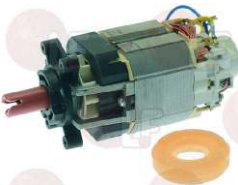

ELECTROLUX 0D5243

9240094 MOTORE 0,35Kw 230V
fornito con adattatore
per Mixer (DITO ELECTROLUX) BERMIXER
per Mixer (ZANUSSI) BERMIXER