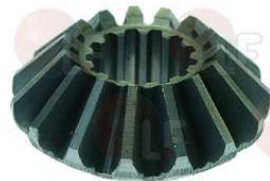

ELECTROLUX 034001

9212050 INGRANAGGIO PER MECCANISMO 15 DENTI
 \varnothing esterno 35 mm
per Planetaria (DITO ELECTROLUX) BE5
per Planetaria (ZANUSSI) BE5

ELECTROLUX 0D3330

9212049 KIT ALBERO CON SUPPORTO 160 mm
per Tagliaverdure/Tagliamozzarella (DITO ELECTROLUX) CX21D
per Tagliaverdure/Tagliamozzarella (ZANUSSI) CX21D