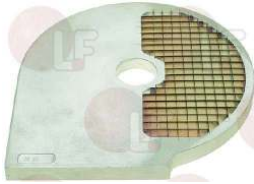

3735019 DISCO TAGLIAVERDURE CUBETTI 8x8x8 mm

dimensioni esterne 210x220 mm
per DITO TAGLIAVERDURE TR21
per ZANUSSI TAGLIAVERDURE TR21