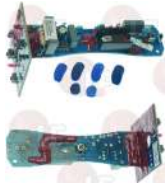

Adattabile per:

9390068 KIT SCHEDA CONTROLLO VELOCITÀ 230V 550W

completa di tasti
per Mixer (DITO ELECTROLUX) B3000
per Mixer (ZANUSSI) B3000