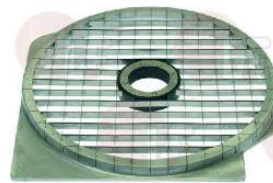

ELECTROLUX 653053