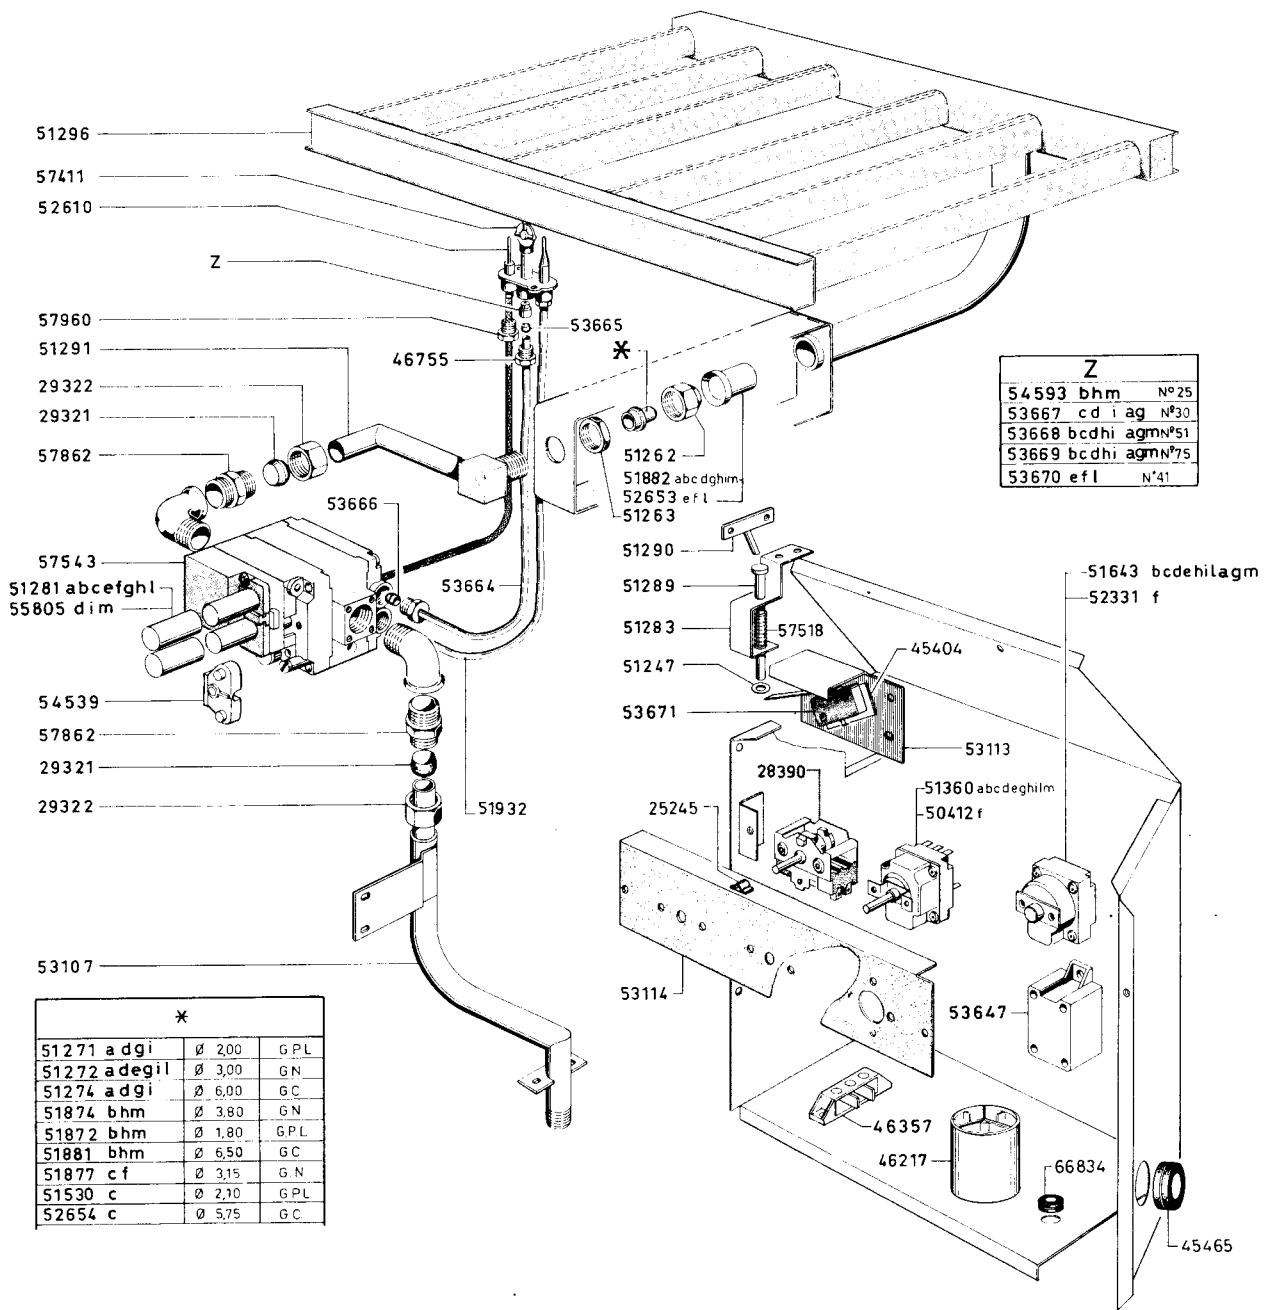

TCR 1135 03.78-17a/03.78-18a

BRASIERA RIBALTABILE A GAS "H 900,, "H 900,, GAS TILTIN BRATT-PAN										Da matr. from serial N°
a	b	c	d	e	f	g	h	i	l	
295003	295006	295009	2KB03B	295051	295012	295004	295008	2KB04B	295 052	14 10 87
HBR/G 803	HBR/G803D	HBR/G 803F		HBR/G803NL	HBR/G805UK	HBR/G 804	HBR/G804D		HBR/G804NL	

**OMNIA SERVICE** srl

Via Cesare Battisti, 12 - 31015 Conegliano (TV) - Italy

© RIPRODUZIONE, ANCHE PARZIALE, VIETATA

Issued 06 - 91

03 78-17 b

BRASIERA RIBALTABILE A GAS "H 900,, "H 900,, GAS TILTIN BRATT-PAN										Da matr. from serial N°
a	b	c	d	e	f	g	h	i	l	14 10 87
295003	295006	295009	2KB03 B	295051	295012	295004	295008	2KB 04 B	295 052	
HBR/G. 803	HBR/G.803D	HBR/G.803 F		HBR/G.803NL	HBR/G805UK	HBR/G 804	HBR/G 804 D		HBR/G804NL	

BRASIERA RIBALTABILE A GAS "H 900., "H 900., GAS TILTIN BRATT-PAN											Da matr. from serial N°
a	b	c	d	e	f	g	h	i	l	m	01 02 91
295003	295006	295009	2KB03 B	295051	295012	295004	295008	2KB 04 B	295 052	770 303	
HBR/G. 803	HBR/G.803D	HBR/G. 803F		HBR/G.803NL	HBR/G805UK	HBR/G 804	HBR/G 804D		HBR/G804NL		

BRASIERA ROVESCIBILE A GAS "H 900,, "H900,, GAS TILTIN BRATT-PAN										Da matr from serial N°
a	b	c	d	e	f	g	h	i	l	14 10 87
295003	295006	295009	2KB 03B	295051	295012	295004	295008	2KB 04B	295 052	
HBR/G 803	HBR/G803D	HBR/G803F		HBR/G803NL	HBR/G805UK	H BR/G 804	HBR/G804 D		HBR/G804NL	