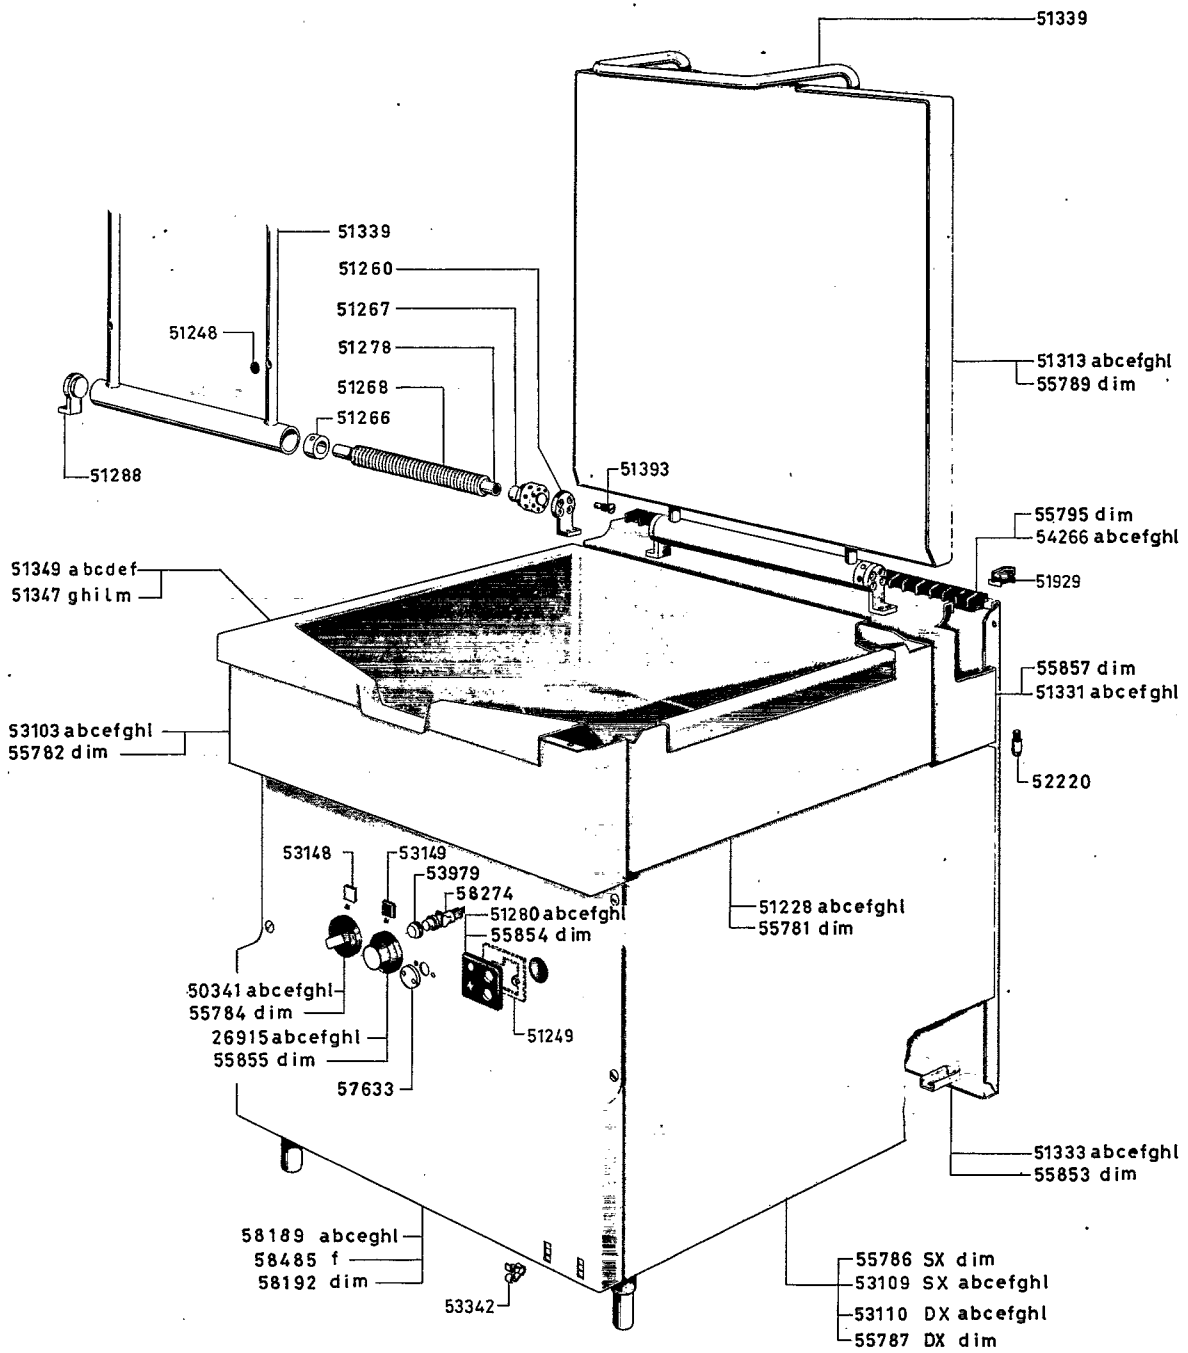

TCR 1135 03.78-17a/03.78-18a

BRASIERA RIBALTABILE A GAS "H 900,, "H 900,, GAS TILTIN BRATT-PAN										Da matr. from serial N°
a	b	c	d	e	f	g	h	i	l	
295003	295006	295009	2KB03B	295051	295012	295004	295008	2KB04B	295 052	14 10 87
HBR/G 803	HBR/G803D	HBR/G 803F		HBR/G803NL	HBR/G805UK	HBR/G 804	HBR/G804D		HBR/G804NL	

**Zanussi Grandi Impianti S.p.A.**  
Via Cesare Battisti, 12 - 31015 Conegliano (TV)  
Italy

© RIPRODUZIONE, ANCHE PARZIALE, VIETATA

Issued 11-88

03 78-17 a

TCR 1509 03.76-17b/03.76-18b

BRASIERA RIBALTABILE A GAS "H 900,, "H 900,, GAS TILTIN BRATT-PAN										Da matr. from serial N°	
a	b	c	d	e	f	g	h	i	l	m	01 02 91
295003	295006	295009	2KB03B	295051	295012	295004	295008	2KB04B	295 052	770 303	
HBR/G 803	HBR/G803D	HBR/G 803F		HBR/G803NL	HBR/G805UK	HBR/G 804	HBR/G804D		HBR/G804NL		

**OMNIA SERVICE** srl

Via Cesare Battisti, 12 - 31015 Conegliano (TV) - Italy

© RIPRODUZIONE, ANCHE PARZIALE, VIETATA

Issued 06 - 91

03 78-17 b

BRASIERA RIBALTABILE A GAS "H 900,, "H 900,, GAS TILTIN BRATT-PAN										Da matr. from serial N°
a	b	c	d	e	f	g	h	i	l	14 10 87
295003	295006	295009	2KB03 B	295051	295012	295004	295008	2KB 04 B	295 052	
HBR/G. 803	HBR/G.803D	HBR/G.803 F		HBR/G.803NL	HBR/G805UK	HBR/G 804	HBR/G 804 D		HBR/G804NL	

BRASIERA ROVESCIBILE A GAS "H 900,, "H900,, GAS TILTIN BRATT-PAN										Da matr from serial N°
a	b	c	d	e	f	g	h	i	l	14 10 87
295003	295006	295009	2KB 03B	295051	295012	295004	295008	2KB 04B	295 052	
HBR/G 803	HBR/G803D	HBR/G803F		HBR/G803NL	HBR/G805UK	H BR/G 804	HBR/G804 D		HBR/G804NL	