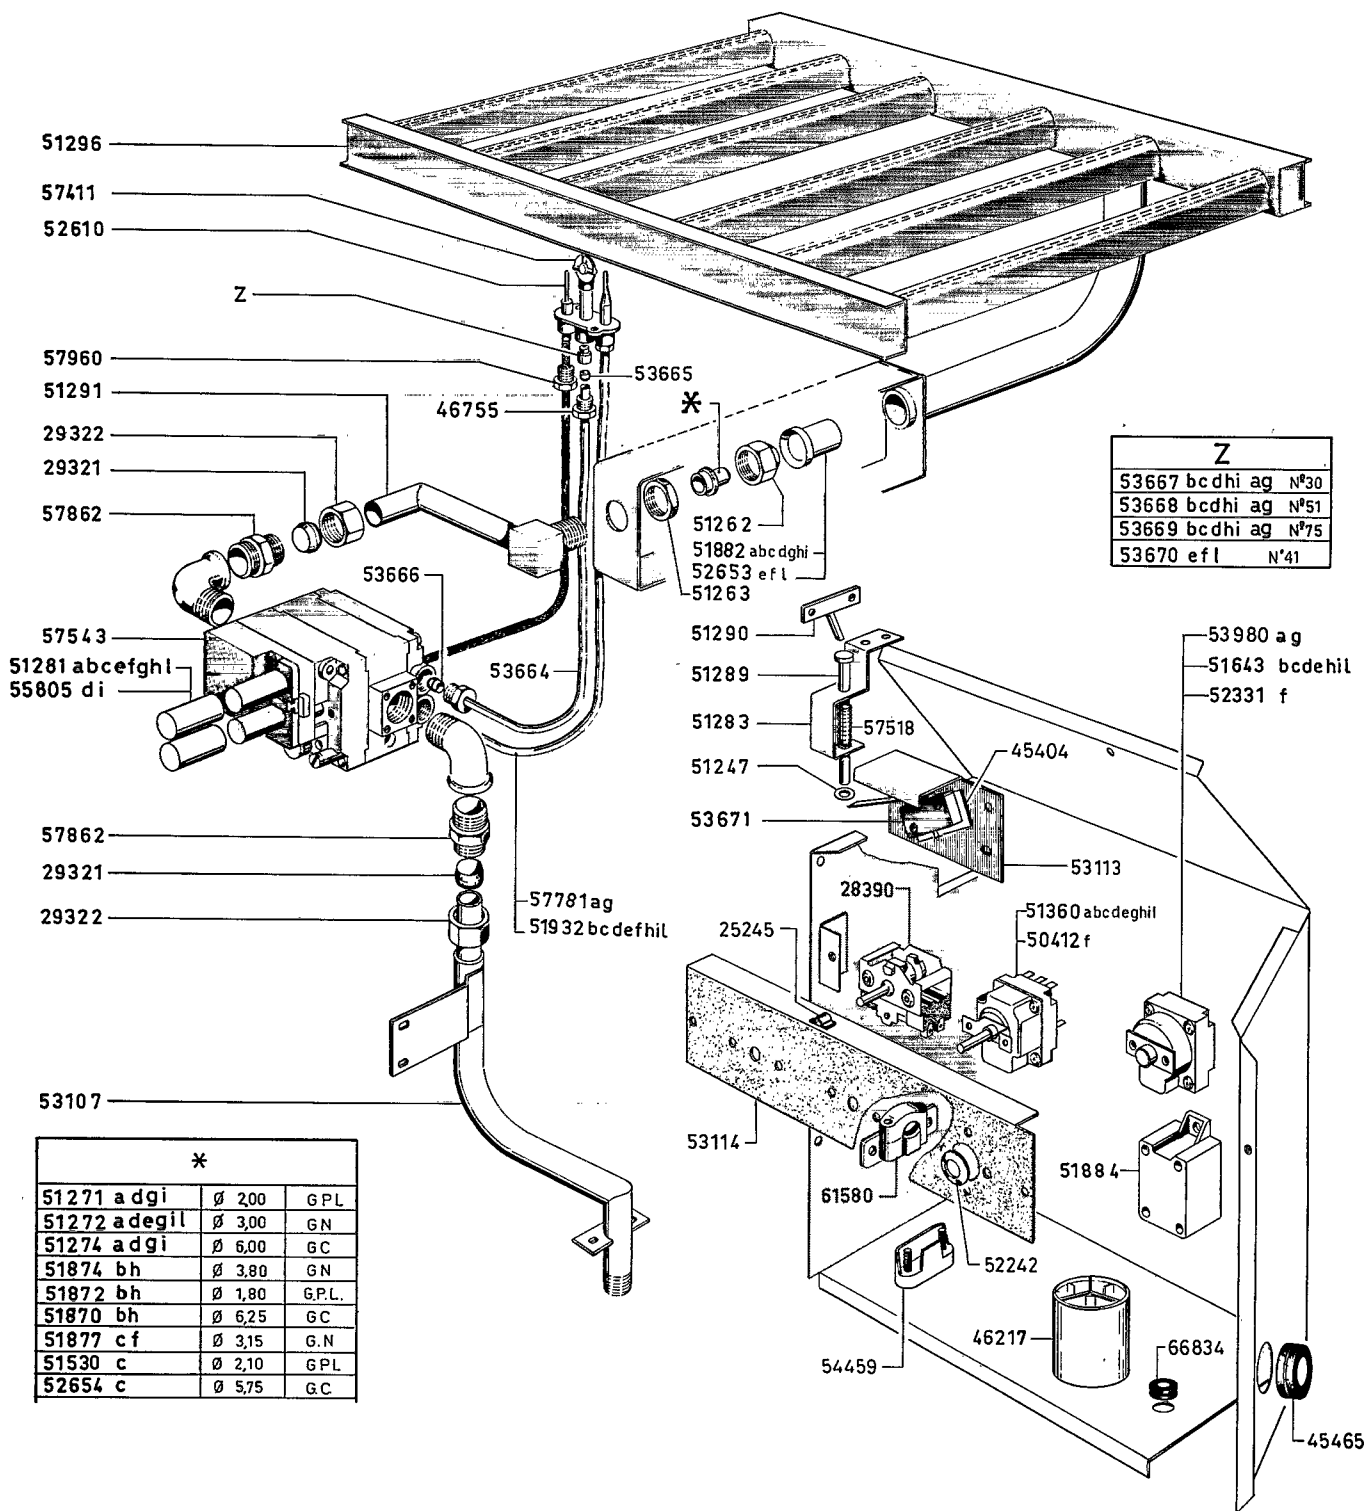

BRASIERA RIBALTABILE A GAS "H 900,, "H 900,, GAS TILTIN BRATT-PAN										Da matr. from serial N°
a	b	c	d	e	f	g	h	i	l	14 10 87
295003	295006	295009	2KB03 B	295051	295012	295004	295008	2KB 04 B	295 052	
HBR/G. 803	HBR/G.803D	HBR/G.803 F		HBR/G.803NL	HBR/G805UK	HBR/G 804	HBR/G 804 D		HBR/G804NL