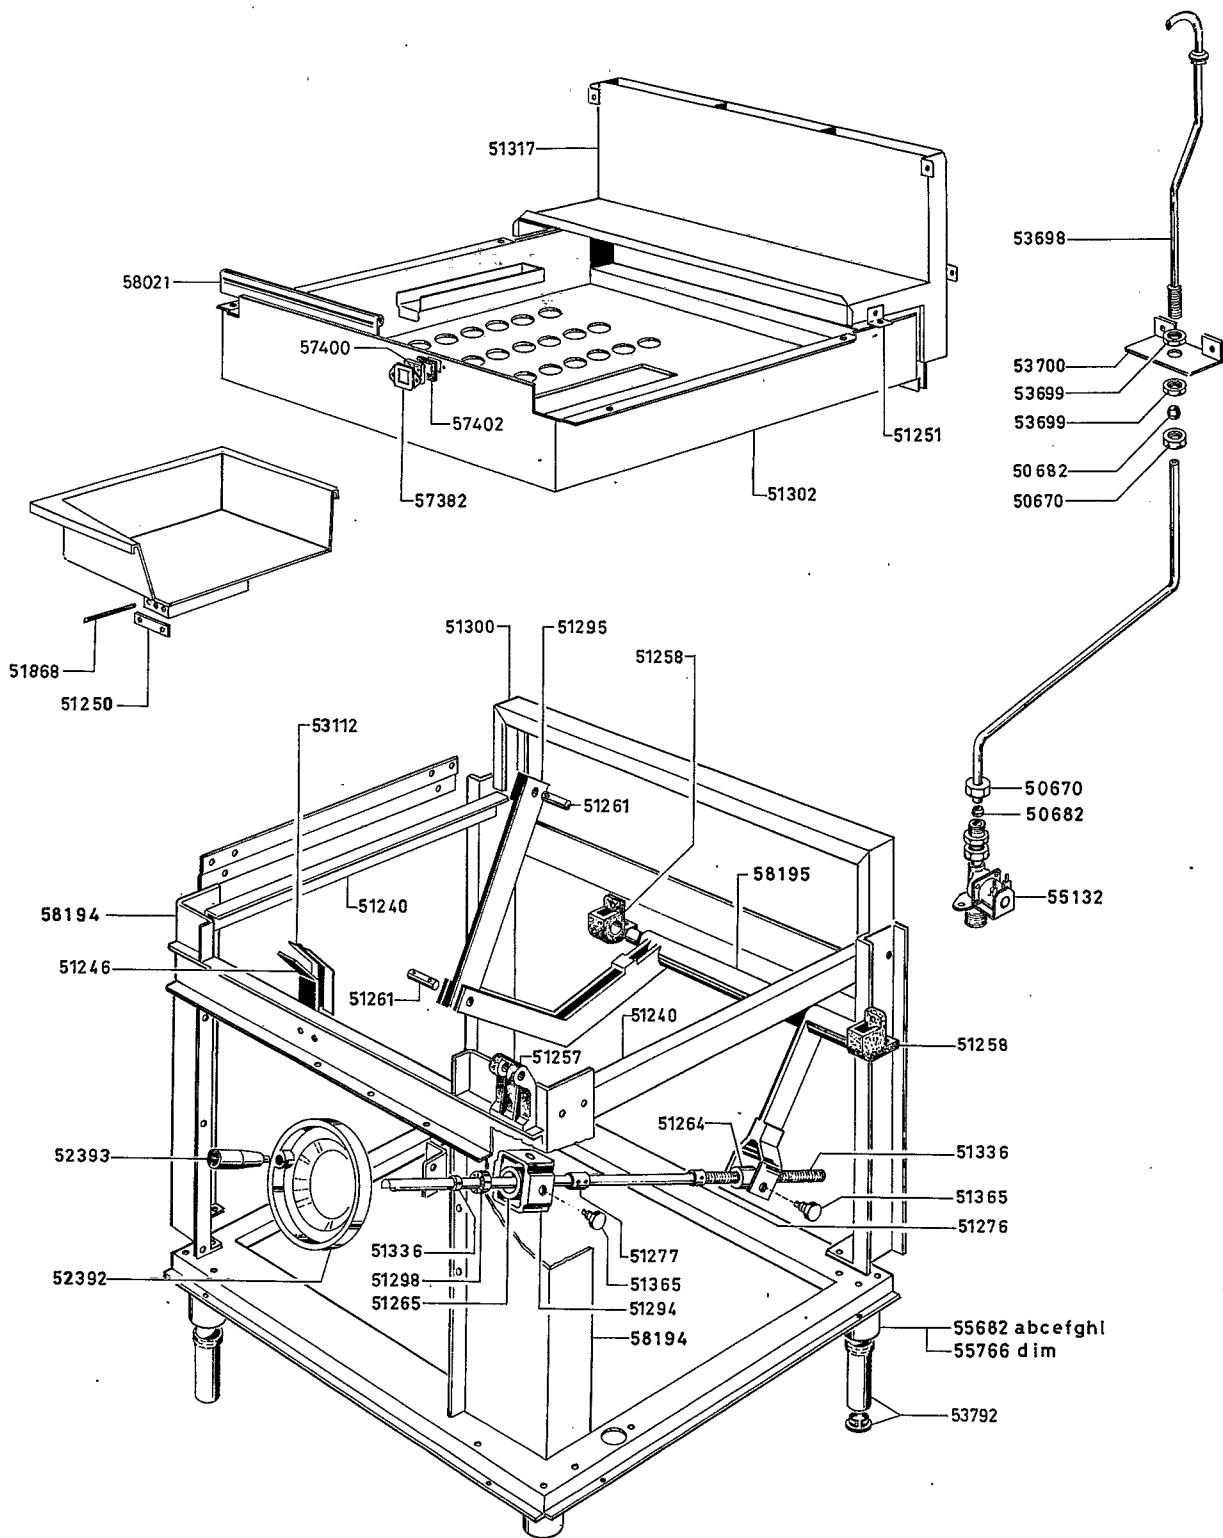

TCR 1135 03.78-17a/03.78-18a

BRASIERA RIBALTABILE A GAS "H 900,, "H 900,, GAS TILTIN BRATT-PAN										Da matr. from serial N°
a	b	c	d	e	f	g	h	i	l	
295003	295006	295009	2KB03B	295051	295012	295004	295008	2KB04B	295 052	14 10 87
HBR/G 803	HBR/G803D	HBR/G 803F		HBR/G803NL	HBR/G805UK	HBR/G 804	HBR/G804D		HBR/G804NL	

BRASIERA RIBALTABILE A GAS "H 900., "H 900., GAS TILTIN BRATT-PAN											Da matr. from serial N°
a	b	c	d	e	f	g	h	i	l	m	01 02 91
295003	295006	295009	2KB03 B	295051	295012	295004	295008	2KB 04 B	295 052	770 303	
HBR/G. 803	HBR/G.803D	HBR/G. 803F		HBR/G.803NL	HBR/G805UK	HBR/G 804	HBR/G 804D		HBR/G804NL		

BRASIERA ROVESCIBILE A GAS "H 900,, "H900,, GAS TILTIN BRATT-PAN										Da matr from serial N°
a	b	c	d	e	f	g	h	i	l	14 10 87
295003	295006	295009	2KB 03B	295051	295012	295004	295008	2KB 04B	295 052	
HBR/G 803	HBR/G803D	HBR/G803F		HBR/G803NL	HBR/G805UK	H BR/G 804	HBR/G804 D		HBR/G804NL	

**Zanussi Grandi Impianti S.p.A.**  
Via Cesare Battisti, 12 - 31015 Conegliano (TV)  
Italy

© RIPRODUZIONE, ANCHE PARZIALE, VIETATA  
Issued 11-88

03 78 - 19 a

TCR 1156 03.78-19a

BRASIERA ROVESCIBILE A GAS "H 900,, "H900,, GAS TILTIN BRATT-PAN											Da matr from serial N°
a	b	c	d	e	f	g	h	i	l	m	01 02 91
295003	295006	295009	2KB 03 B	295051	295012	295004	295008	2KB 04 B	295 052	770 303	
HBR/G 803	HBR/G803D	HBR/G803 F		HBR/G803NL	HBR/G805UK	H BR/G 804	HBR/G804 D		HBR/G804NL		