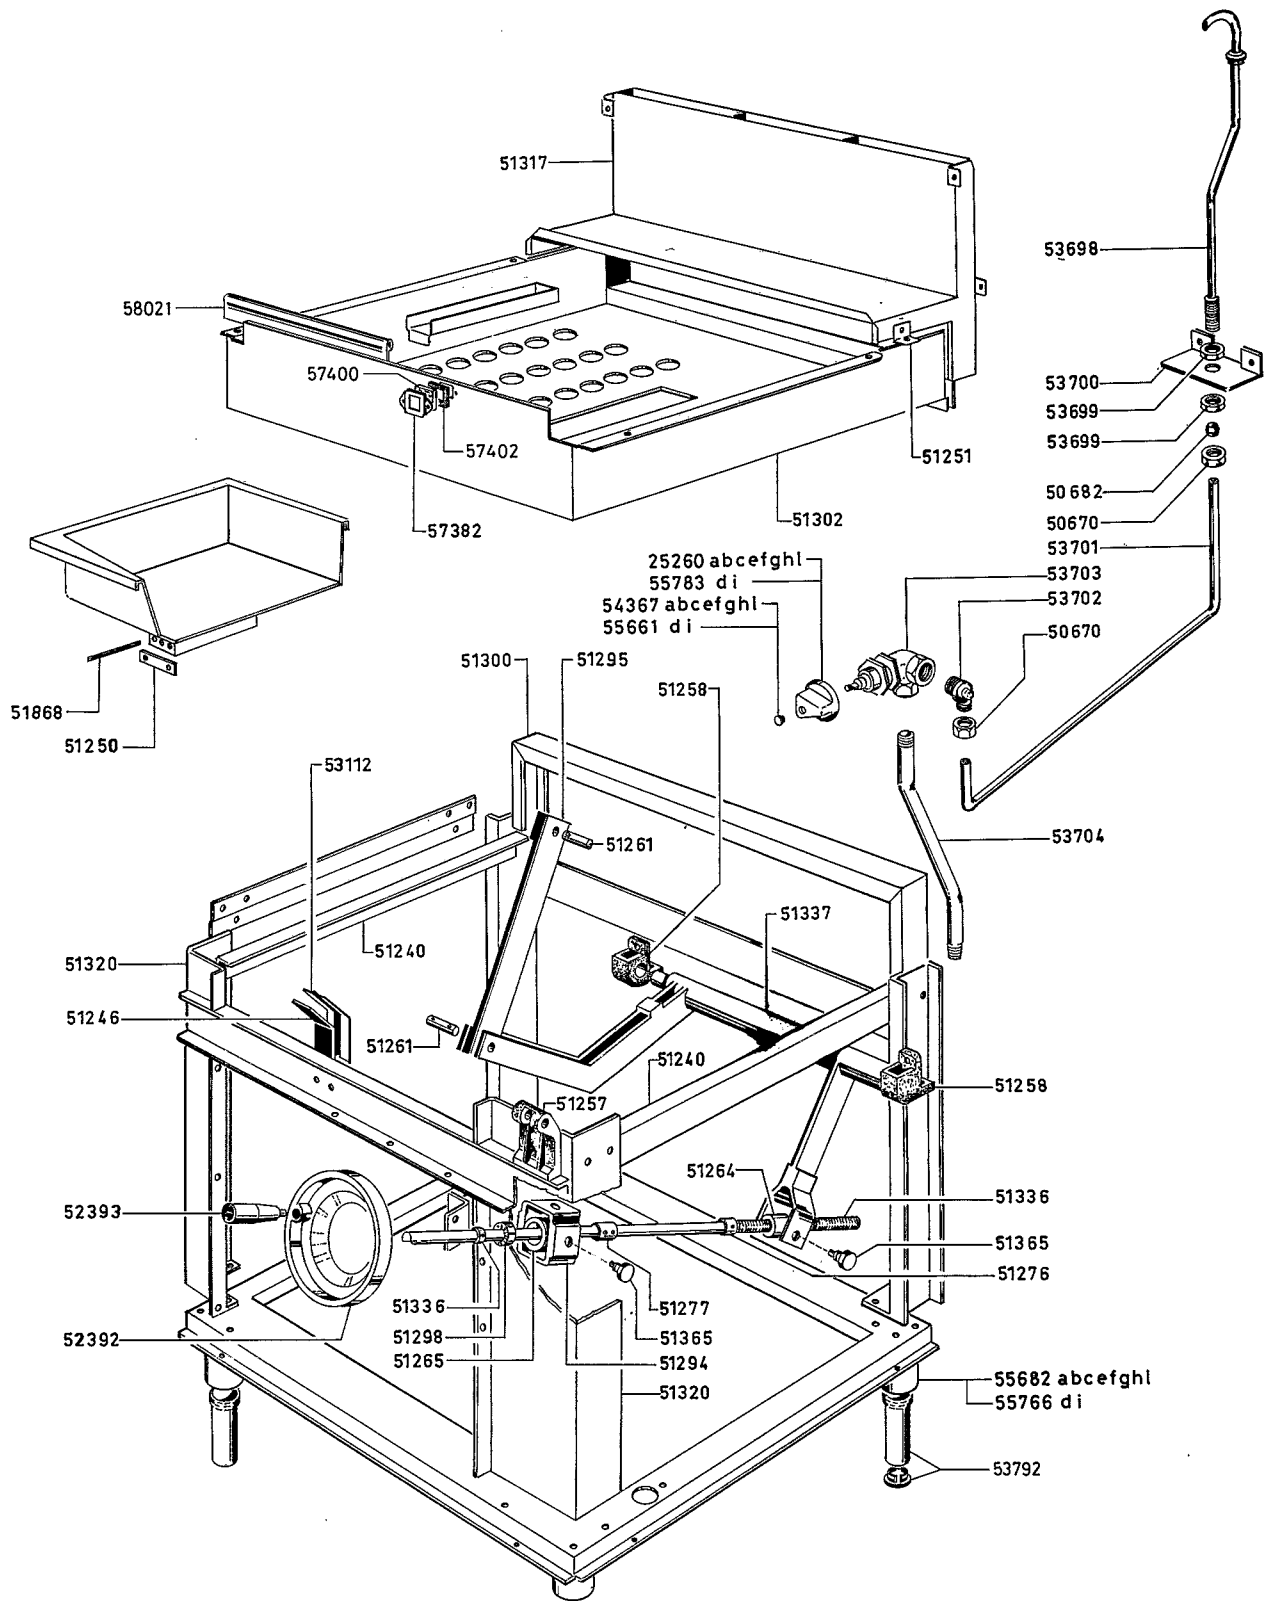

TCR 1135 03.78-17a/03.78-18a

BRASIERA RIBALTABILE A GAS "H 900,, "H 900,, GAS TILTIN BRATT-PAN										Da matr. from serial N°
a	b	c	d	e	f	g	h	i	l	
295003	295006	295009	2KB03B	295051	295012	295004	295008	2KB04B	295 052	14 10 87
HBR/G 803	HBR/G803D	HBR/G 803F		HBR/G803NL	HBR/G805UK	HBR/G 804	HBR/G804D		HBR/G804NL	

**OMNIA SERVICE** srl

Via Cesare Battisti, 12 - 31015 Conegliano (TV) - Italy

© RIPRODUZIONE, ANCHE PARZIALE, VIETATA

Issued 06 - 91

03 78-17 b

BRASIERA RIBALTABILE A GAS "H 900,, "H 900,, GAS TILTIN BRATT-PAN										Da matr. from serial N°
a	b	c	d	e	f	g	h	i	l	14 10 87
295003	295006	295009	2KB03 B	295051	295012	295004	295008	2KB 04 B	295 052	
HBR/G. 803	HBR/G.803D	HBR/G.803 F		HBR/G.803NL	HBR/G805UK	HBR/G 804	HBR/G 804 D		HBR/G804NL	

BRASIERA RIBALTABILE A GAS "H 900., "H 900., GAS TILTIN BRATT-PAN											Da matr. from serial N°
a	b	c	d	e	f	g	h	i	l	m	01 02 91
295003	295006	295009	2KB03 B	295051	295012	295004	295008	2KB 04 B	295 052	770 303	
HBR/G. 803	HBR/G.803D	HBR/G. 803F		HBR/G.803NL	HBR/G805UK	HBR/G 804	HBR/G 804D		HBR/G804NL		

BRASIERA ROVESCIBILE A GAS "H 900,, "H900,, GAS TILTIN BRATT-PAN										Da matr from serial N°
a	b	c	d	e	f	g	h	i	l	14 10 87
295003	295006	295009	2KB 03B	295051	295012	295004	295008	2KB 04B	295 052	
HBR/G 803	HBR/G803D	HBR/G803F		HBR/G803NL	HBR/G805UK	H BR/G 804	HBR/G804 D		HBR/G804NL	