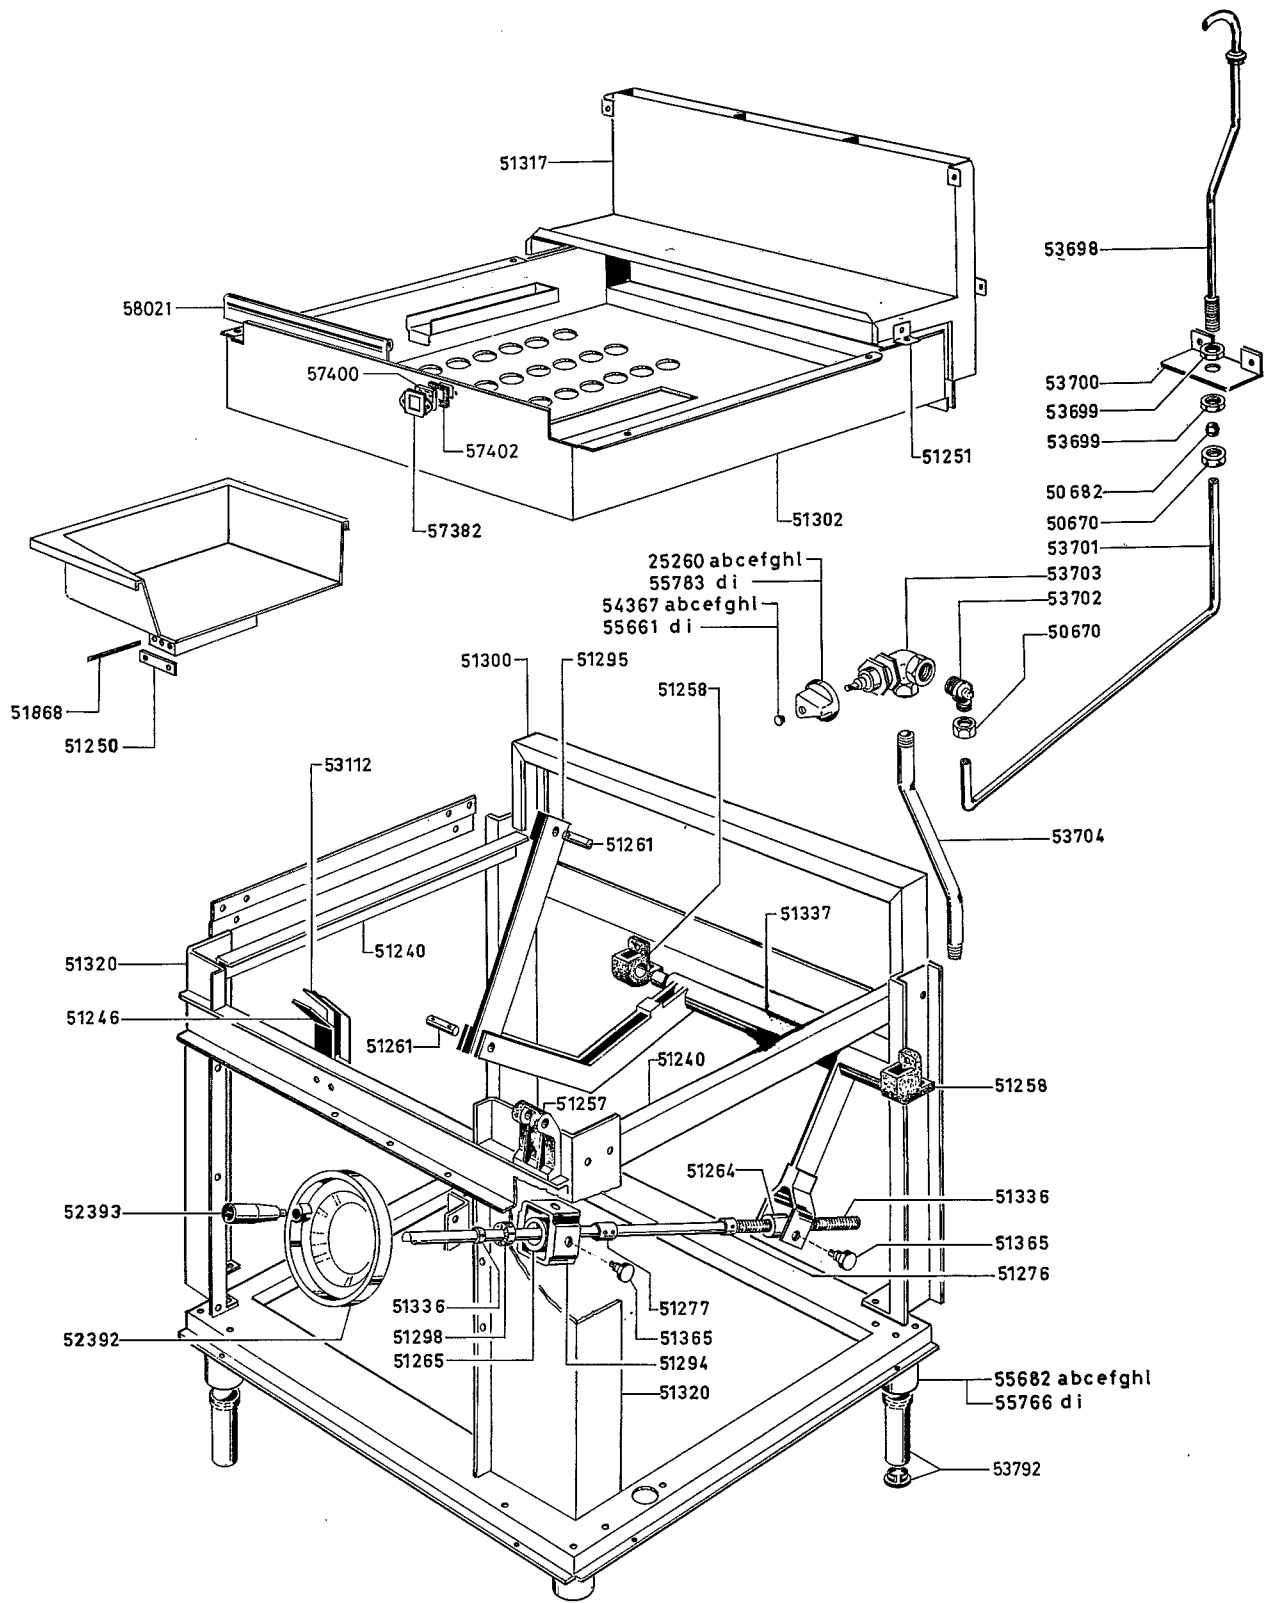

TCR 11395 03.78-17a/03.78-18a

BRASIERA RIBALTABILE A GAS "H 900,, "H 900,, GAS TILTIN BRATT-PAN										Da matr. from serial N°
a	b	c	d	e	f	g	h	i	l	
295003 HBR/G 803	295006 HBR/G803D	295009 HBR/G 803F	2KB03B	295051 HBR/G803NL	295012 HBR/G805UK	295004 HBR/G 804	295008 HBR/G804D	2KB04B	295 052 HBR/G804NL	14 10 87

**OMNIA SERVICE** srl  
Via Cesare Battisti, 12 - 31015 Conegliano (TV) - Italy

© RIPRODUZIONE, ANCHE PARZIALE, VIETATA  
Issued 06 - 91

03 78-17 b

BRASIERA RIBALTABILE A GAS "H 900,, "H 900,, GAS TILTIN BRATT-PAN										Da matr. from serial N°
a	b	c	d	e	f	g	h	i	l	14 10 87
295003	295006	295009	2KB03 B	295051	295012	295004	295008	2KB 04 B	295 052	
HBR/G. 803	HBR/G.803D	HBR/G.803 F		HBR/G.803NL	HBR/G805UK	HBR/G 804	HBR/G 804 D		HBR/G804NL	

BRASIERA RIBALTABILE A GAS "H 900., "H 900., GAS TILTIN BRATT-PAN											Da matr. from serial N°
a	b	c	d	e	f	g	h	i	l	m	01 02 91
295003	295006	295009	2KB03 B	295051	295012	295004	295008	2KB 04 B	295 052	770 303	
HBR/G. 803	HBR/G.803D	HBR/G. 803F		HBR/G.803NL	HBR/G805UK	HBR/G 804	HBR/G 804D		HBR/G804NL		

BRASIERA ROVESCIBILE A GAS "H 900,, "H900,, GAS TILTIN BRATT-PAN										Da matr from serial N°
a	b	c	d	e	f	g	h	i	l	14 10 87
295003	295006	295009	2KB 03B	295051	295012	295004	295008	2KB 04B	295 052	
HBR/G 803	HBR/G803D	HBR/G803F		HBR/G803NL	HBR/G805UK	H BR/G 804	HBR/G804 D		HBR/G804NL	