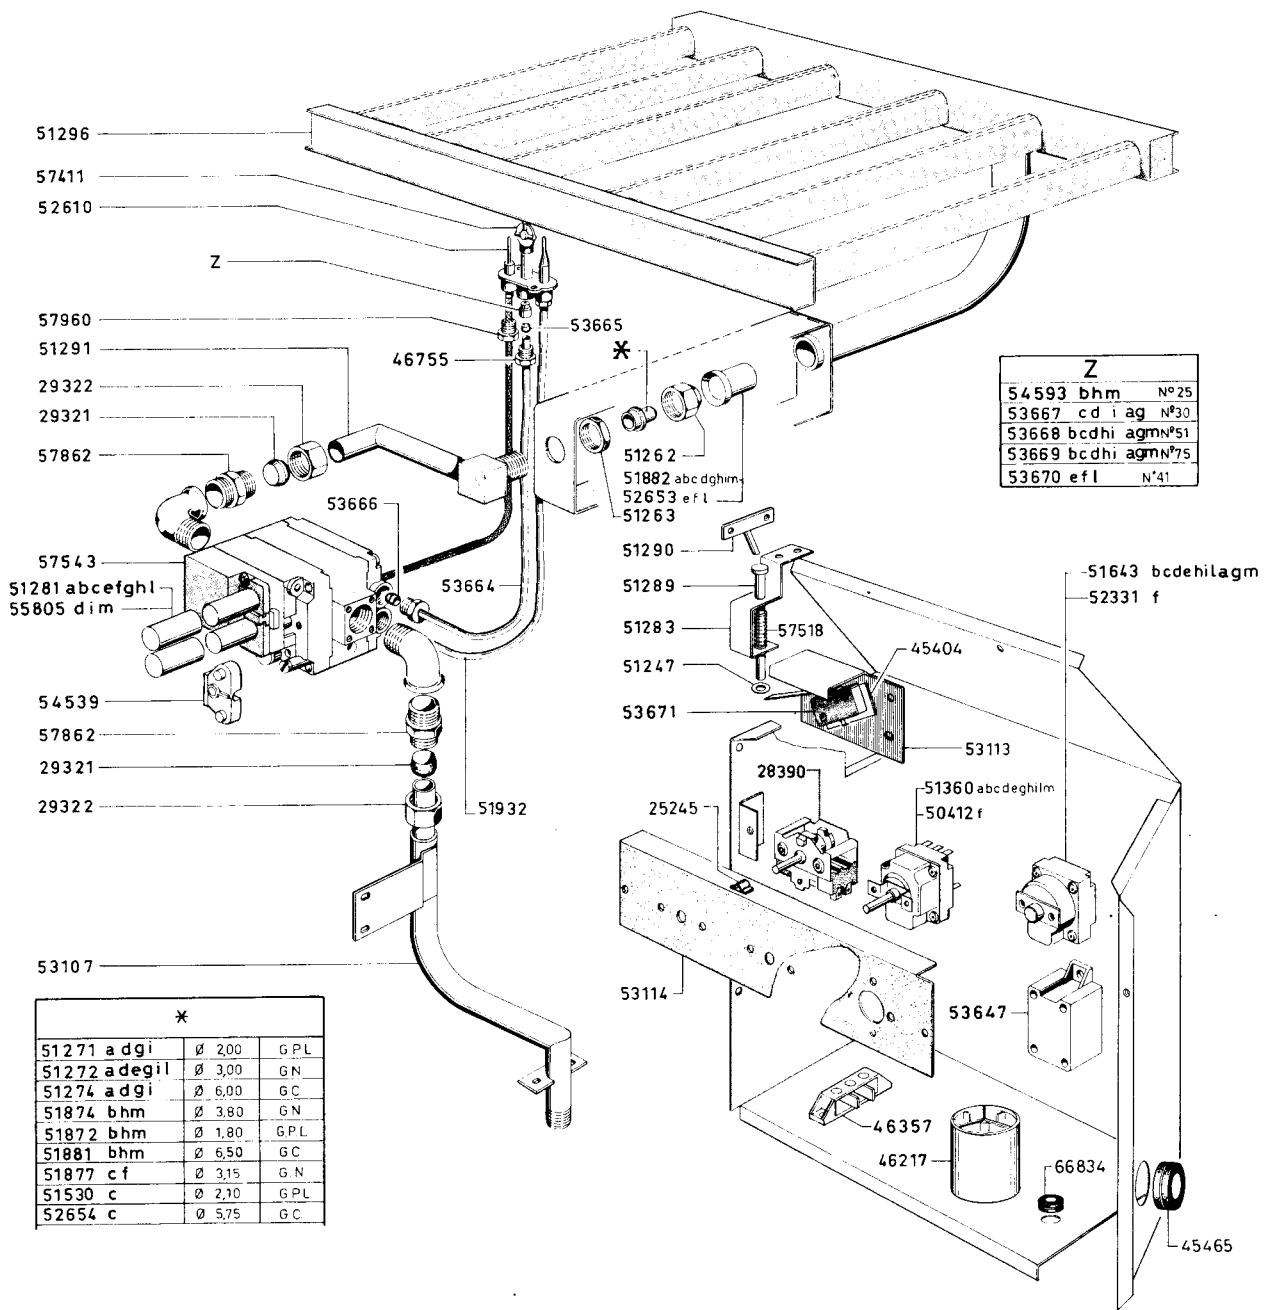

TCR 11395 03.78-17a/03.78-18a

BRASIERA RIBALTABILE A GAS "H 900,, "H 900,, GAS TILTIN BRATT-PAN										Da matr. from serial N°
a	b	c	d	e	f	g	h	i	l	
295003 HBR/G 803	295006 HBR/G803D	295009 HBR/G 803F	2KB03B	295051 HBR/G803NL	295012 HBR/G805UK	295004 HBR/G 804	295008 HBR/G804D	2KB04B	295 052 HBR/G804NL	14 10 87

**Zanussi Grandi Impianti S.p.A.**  
Via Cesare Battisti, 12 - 31015 Conegliano (TV)  
Italy

© RIPRODUZIONE, ANCHE PARZIALE, VIETATA  
Issued 11-88

03 78-17 a

TCR 1509 03.76-17b/03.76-18b

BRASIERA RIBALTABILE A GAS "H 900,, "H 900,, GAS TILTIN BRATT-PAN										Da matr. from serial N°	
a	b	c	d	e	f	g	h	i	l	m	01 02 91
295003	295006	295009	2KB03B	295051	295012	295004	295008	2KB04B	295 052	770 303	
HBR/G 803	HBR/G803D	HBR/G 803F		HBR/G803NL	HBR/G805UK	HBR/G 804	HBR/G804D		HBR/G804NL		

BRASIERA RIBALTABILE A GAS "H 900., "H 900., GAS TILTIN BRATT-PAN											Da matr. from serial N°
a	b	c	d	e	f	g	h	i	l	m	01 02 91
295003	295006	295009	2KB03 B	295051	295012	295004	295008	2KB 04 B	295 052	770 303	
HBR/G. 803	HBR/G.803D	HBR/G. 803F		HBR/G.803NL	HBR/G805UK	HBR/G 804	HBR/G 804D		HBR/G804NL		

BRASIERA ROVESCIBILE A GAS "H 900,, "H900,, GAS TILTIN BRATT-PAN										Da matr from serial N°
a	b	c	d	e	f	g	h	i	l	14 10 87
295003	295006	295009	2KB 03B	295051	295012	295004	295008	2KB 04B	295 052	
HBR/G 803	HBR/G803D	HBR/G803F		HBR/G803NL	HBR/G805UK	H BR/G 804	HBR/G804 D		HBR/G804NL	