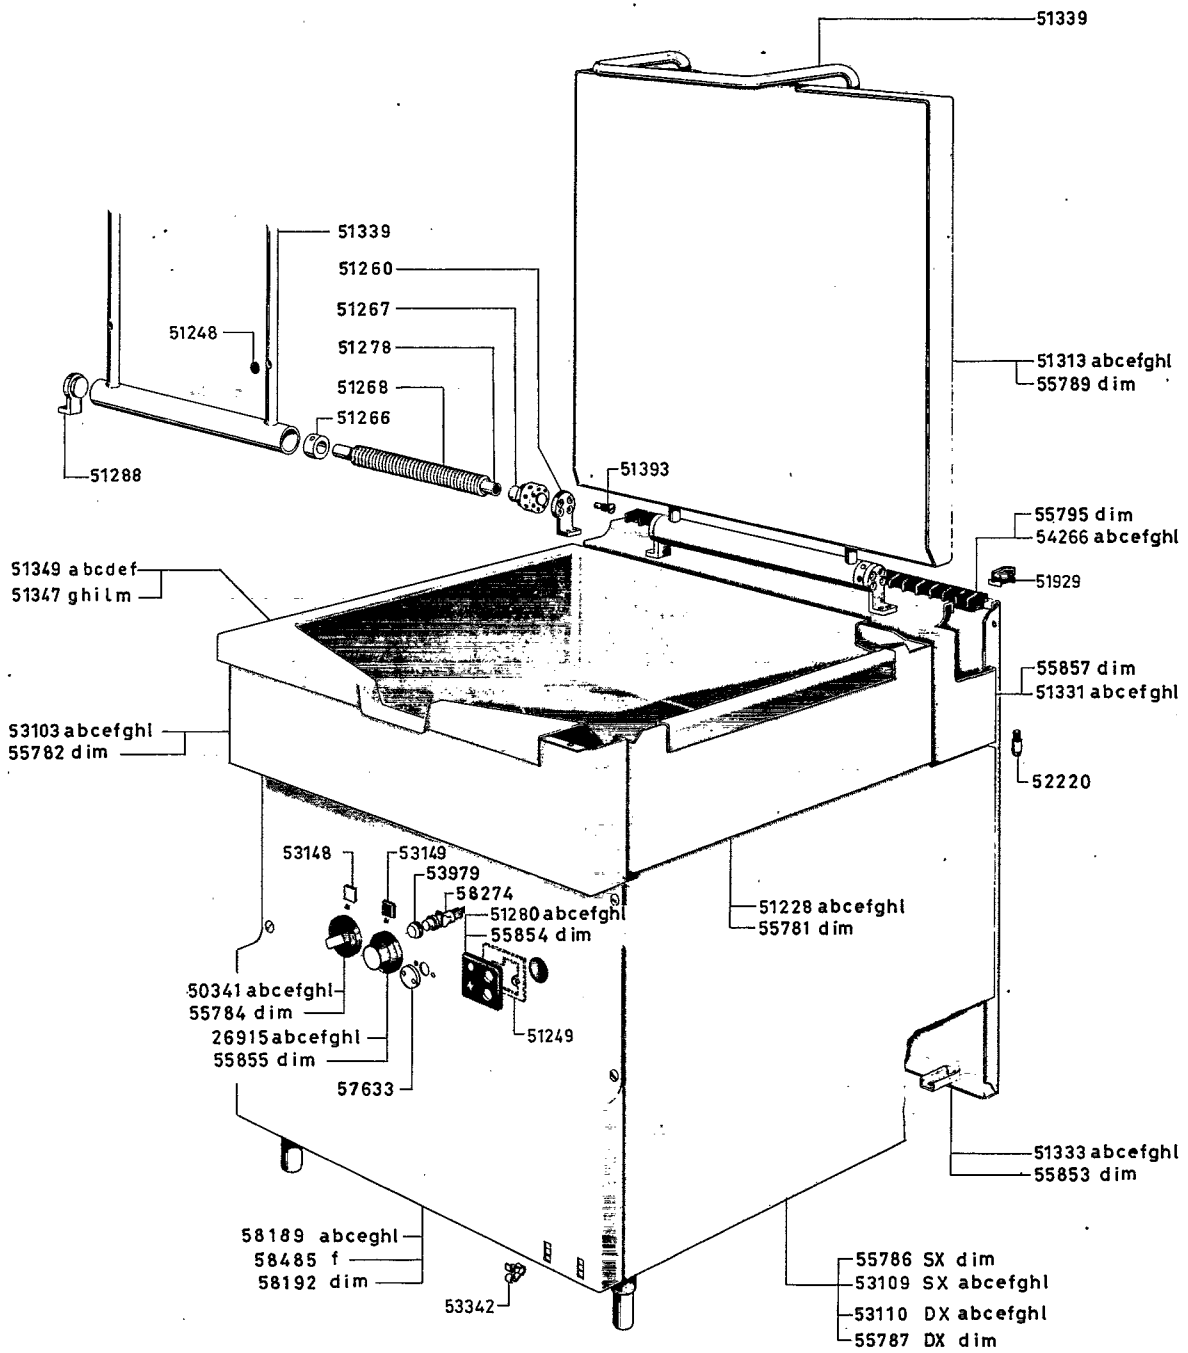

TCR 11395 03.78-17a/03.78-18a

BRASIERA RIBALTABILE A GAS "H 900,, "H 900,, GAS TILTIN BRATT-PAN										Da matr. from serial N°
a	b	c	d	e	f	g	h	i	l	
295003 HBR/G 803	295006 HBR/G803D	295009 HBR/G 803F	2KB03B	295051 HBR/G803NL	295012 HBR/G805UK	295004 HBR/G 804	295008 HBR/G804D	2KB04B	295 052 HBR/G804NL	14 10 87

**Zanussi Grandi Impianti S.p.A.**  
Via Cesare Battisti, 12 - 31015 Conegliano (TV)  
Italy

© RIPRODUZIONE, ANCHE PARZIALE, VIETATA  
Issued 11-88

03 78-17 a

TCR 1509 03.76-17b/03.76-18b

BRASIERA RIBALTABILE A GAS "H 900,, "H 900,, GAS TILTIN BRATT-PAN										Da matr. from serial N°	
a	b	c	d	e	f	g	h	i	l	m	01 02 91
295003	295006	295009	2KB03B	295051	295012	295004	295008	2KB04B	295 052	770 303	
HBR/G 803	HBR/G803D	HBR/G 803F		HBR/G803NL	HBR/G805UK	HBR/G 804	HBR/G804D		HBR/G804NL		

**OMNIA SERVICE** srl  
Via Cesare Battisti, 12 - 31015 Conegliano (TV) - Italy

© RIPRODUZIONE, ANCHE PARZIALE, VIETATA  
Issued 06 - 91

03 78-17 b

BRASIERA RIBALTABILE A GAS "H 900,, "H 900,, GAS TILTIN BRATT-PAN										Da matr. from serial N°
a	b	c	d	e	f	g	h	i	l	14 10 87
295003	295006	295009	2KB03 B	295051	295012	295004	295008	2KB 04 B	295 052	
HBR/G. 803	HBR/G.803D	HBR/G.803 F		HBR/G.803NL	HBR/G805UK	HBR/G 804	HBR/G 804 D		HBR/G804NL	

BRASIERA ROVESCIBILE A GAS "H 900,, "H900,, GAS TILTIN BRATT-PAN										Da matr from serial N°
a	b	c	d	e	f	g	h	i	l	14 10 87
295003	295006	295009	2KB 03B	295051	295012	295004	295008	2KB 04B	295 052	
HBR/G 803	HBR/G803D	HBR/G803F		HBR/G803NL	HBR/G805UK	H BR/G 804	HBR/G804 D		HBR/G804NL	