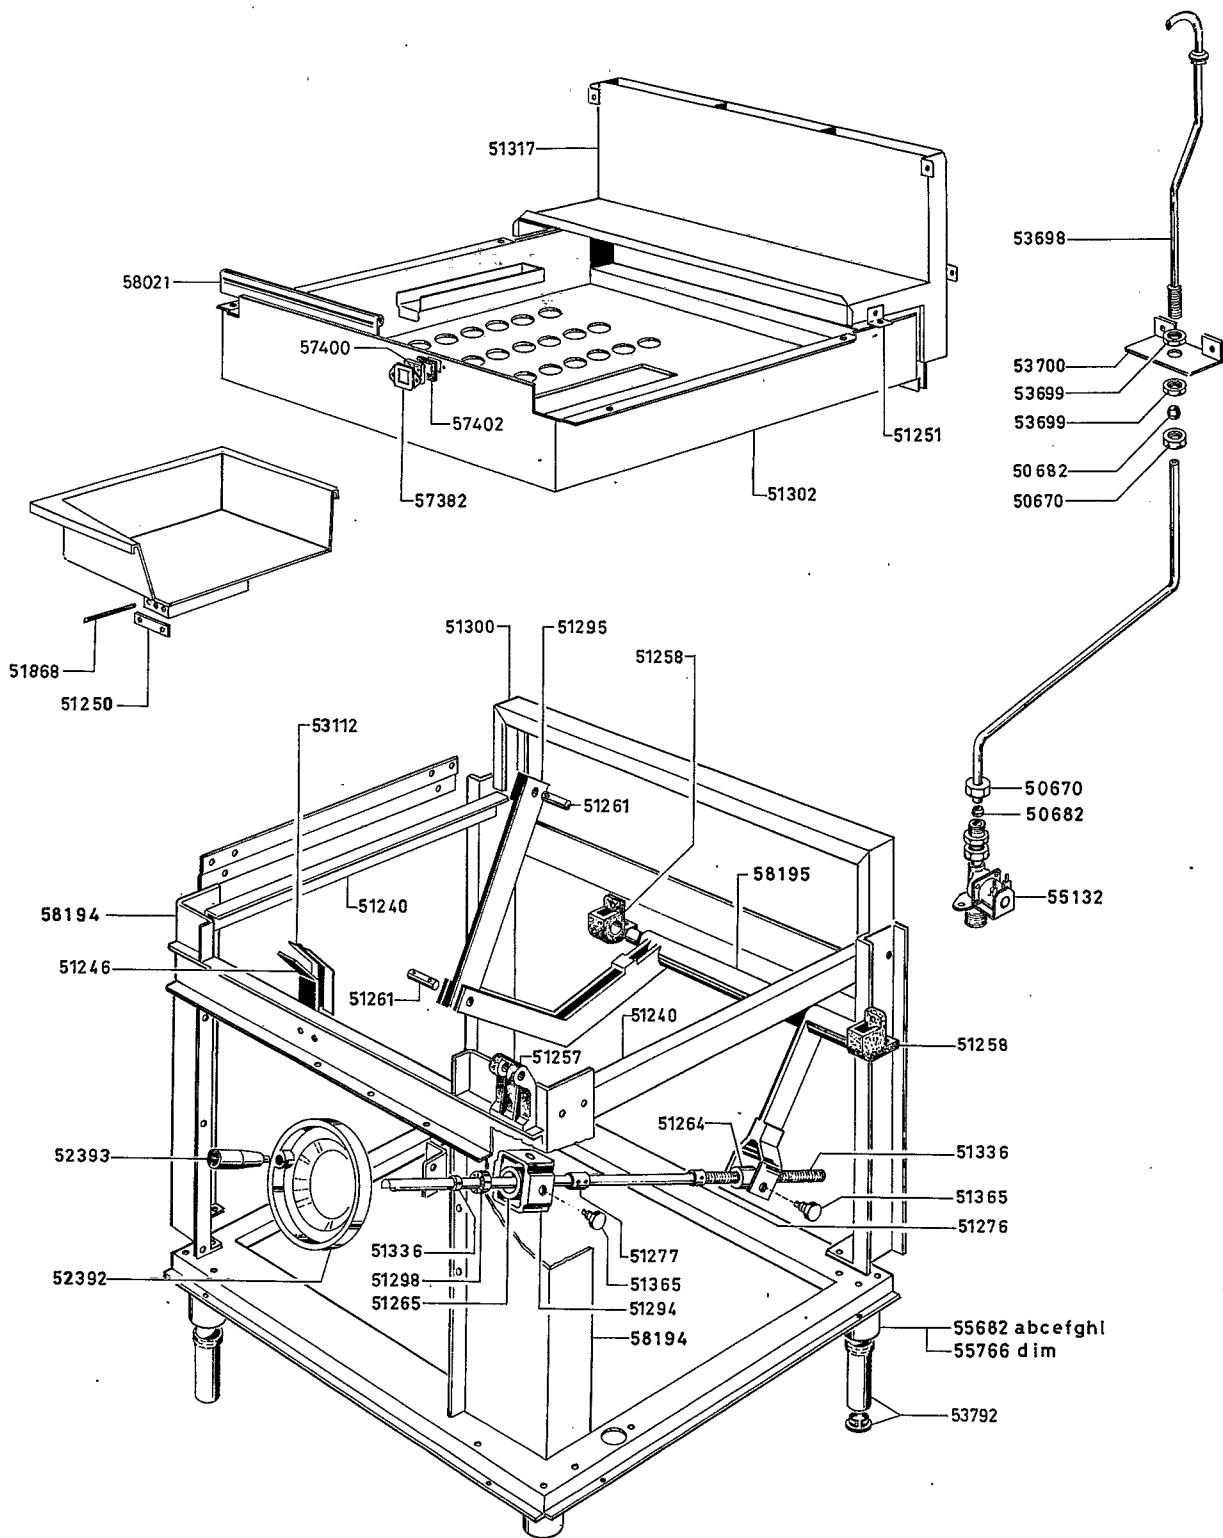

TCR 11395 03.78-17a/03.78-18a

BRASIERA RIBALTABILE A GAS "H 900,, "H 900,, GAS TILTIN BRATT-PAN										Da matr. from serial N°
a	b	c	d	e	f	g	h	i	l	
295003 HBR/G 803	295006 HBR/G803D	295009 HBR/G 803F	2KB03B	295051 HBR/G803NL	295012 HBR/G805UK	295004 HBR/G 804	295008 HBR/G804D	2KB04B	295 052 HBR/G804NL	14 10 87

BRASIERA RIBALTABILE A GAS "H 900., "H 900., GAS TILTIN BRATT-PAN											Da matr. from serial N°
a	b	c	d	e	f	g	h	i	l	m	01 02 91
295003	295006	295009	2KB03 B	295051	295012	295004	295008	2KB 04 B	295 052	770 303	
HBR/G. 803	HBR/G.803D	HBR/G. 803F		HBR/G.803NL	HBR/G805UK	HBR/G 804	HBR/G 804D		HBR/G804NL		

BRASIERA ROVESCIBILE A GAS "H 900,, "H900,, GAS TILTIN BRATT-PAN										Da matr from serial N°
a	b	c	d	e	f	g	h	i	l	14 10 87
295003	295006	295009	2KB 03B	295051	295012	295004	295008	2KB 04B	295 052	
HBR/G 803	HBR/G803D	HBR/G803F		HBR/G803NL	HBR/G805UK	H BR/G 804	HBR/G804 D		HBR/G804NL	

**Zanussi Grandi Impianti S.p.A.**  
Via Cesare Battisti, 12 - 31015 Conegliano (TV)  
Italy

© RIPRODUZIONE, ANCHE PARZIALE, VIETATA  
Issued 11-88

**03 78 - 19 a**

TCR 1156 03.78-19a

BRASIERA ROVESCIBILE A GAS "H 900,, "H900,, GAS TILTIN BRATT-PAN											Da matr from serial N°
a	b	c	d	e	f	g	h	i	l	m	01 02 91
295003	295006	295009	2KB 03 B	295051	295012	295004	295008	2KB 04 B	295 052	770 303	
HBR/G 803	HBR/G803D	HBR/G803F		HBR/G803NL	HBR/G805UK	H BR/G 804	HBR/G804 D		HBR/G804NL		