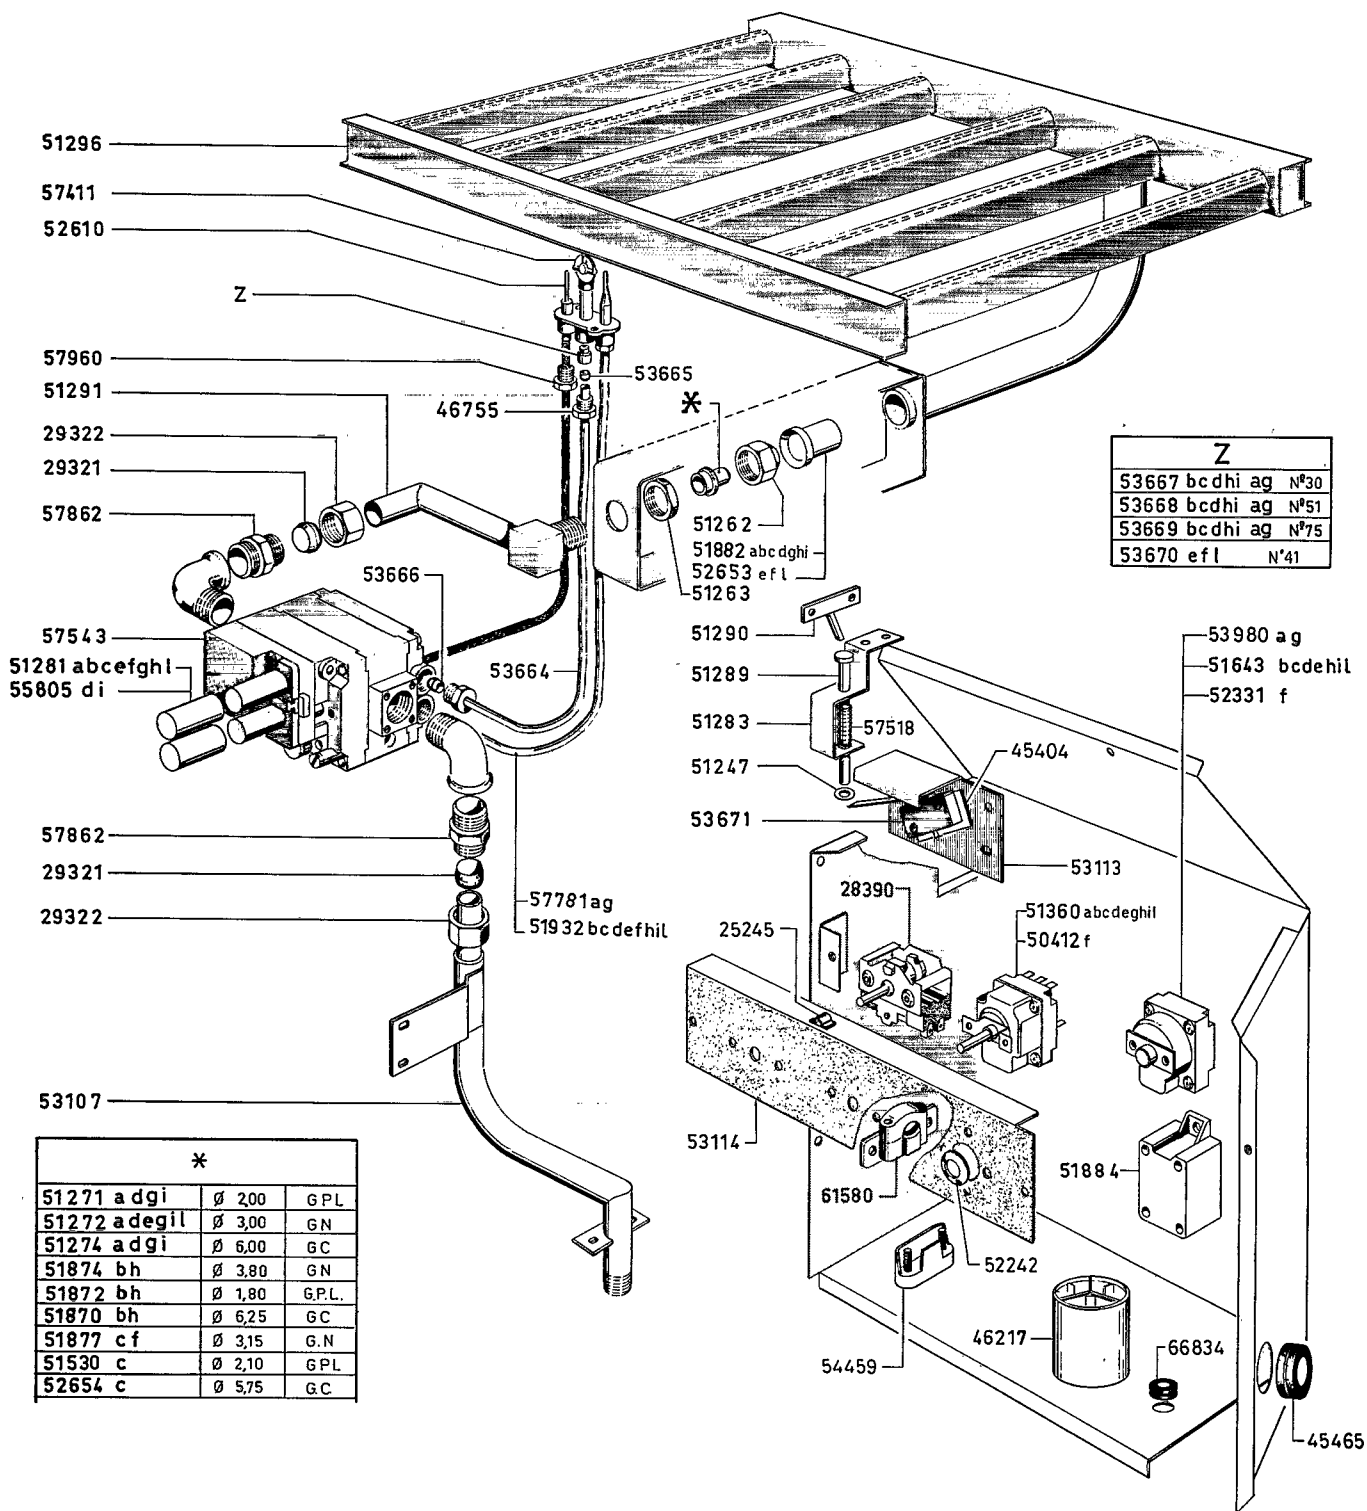

BRASIERA RIBALTABILE A GAS "H 900,, "H 900,, GAS TILTIN BRATT-PAN										Da matr. from serial N°
a	b	c	d	e	f	g	h	i	l	14 10 87
295003	295006	295009	2KB03 B	295051	295012	295004	295008	2KB 04 B	295 052	
HBR/G. 803	HBR/G.803D	HBR/G.803 F		HBR/G.803NL	HBR/G805UK	HBR/G 804	HBR/G 804 D		HBR/G804NL