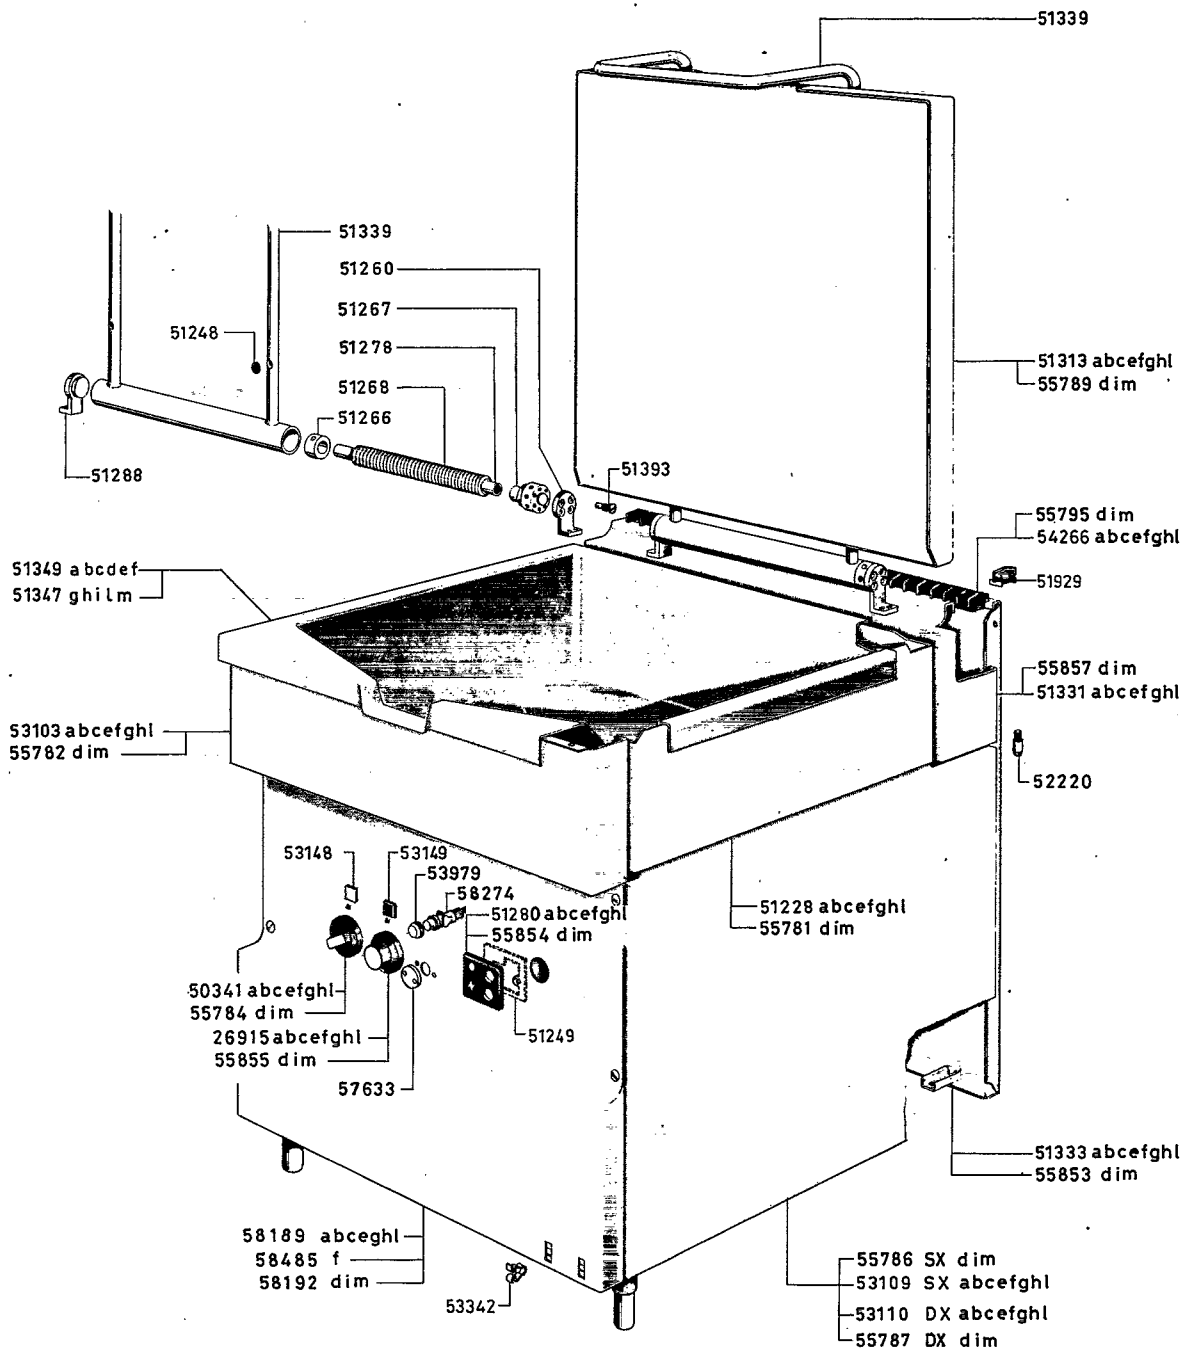

TCR 11395 03.78-17a/03.78-18a

BRASIERA RIBALTABILE A GAS "H 900,, "H 900,, GAS TILTIN BRATT-PAN										Da matr. from serial N°
a	b	c	d	e	f	g	h	i	l	
295003	295006	295009	2KB03B	295051	295012	295004	295008	2KB04B	295 052	14 10 87
HBR/G 803	HBR/G803D	HBR/G 803F		HBR/G803NL	HBR/G805UK	HBR/G 804	HBR/G804D		HBR/G804NL	

Zanussi Grandi Impianti S.p.A.
Via Cesare Battisti, 12 - 31015 Conegliano (TV)
Italy

© RIPRODUZIONE, ANCHE PARZIALE, VIETATA
Issued 11-88

03 78-17 a

TCR 1509 03.76-17b/03.76-18b

BRASIERA RIBALTABILE A GAS "H 900,, "H900,, GAS TILTIN BRATT-PAN										Da matr. from serial N°	
a	b	c	d	e	f	g	h	i	l	m	01 02 91
295003	295006	295009	2KB03B	295051	295012	295004	295008	2KB04B	295 052	770 303	
HBR/G 803	HBR/G803D	HBR/G 803F		HBR/G803NL	HBR/G805UK	HBR/G 804	HBR/G804D		HBR/G804NL		

BRASIERA RIBALTABILE A GAS "H 900., "H 900., GAS TILTIN BRATT-PAN											Da matr. from serial N°
a	b	c	d	e	f	g	h	i	l	m	01 02 91
295003	295006	295009	2KB03 B	295051	295012	295004	295008	2KB 04 B	295 052	770 303	
HBR/G. 803	HBR/G.803D	HBR/G. 803F		HBR/G.803NL	HBR/G805UK	HBR/G 804	HBR/G 804D		HBR/G804NL		

BRASIERA ROVESCIBILE A GAS "H 900,, "H900,, GAS TILTIN BRATT-PAN										Da matr from serial N°
a	b	c	d	e	f	g	h	i	l	14 10 87
295003	295006	295009	2KB 03B	295051	295012	295004	295008	2KB 04B	295 052	
HBR/G 803	HBR/G803D	HBR/G803F		HBR/G803NL	HBR/G805UK	H BR/G 804	HBR/G804 D		HBR/G804NL	