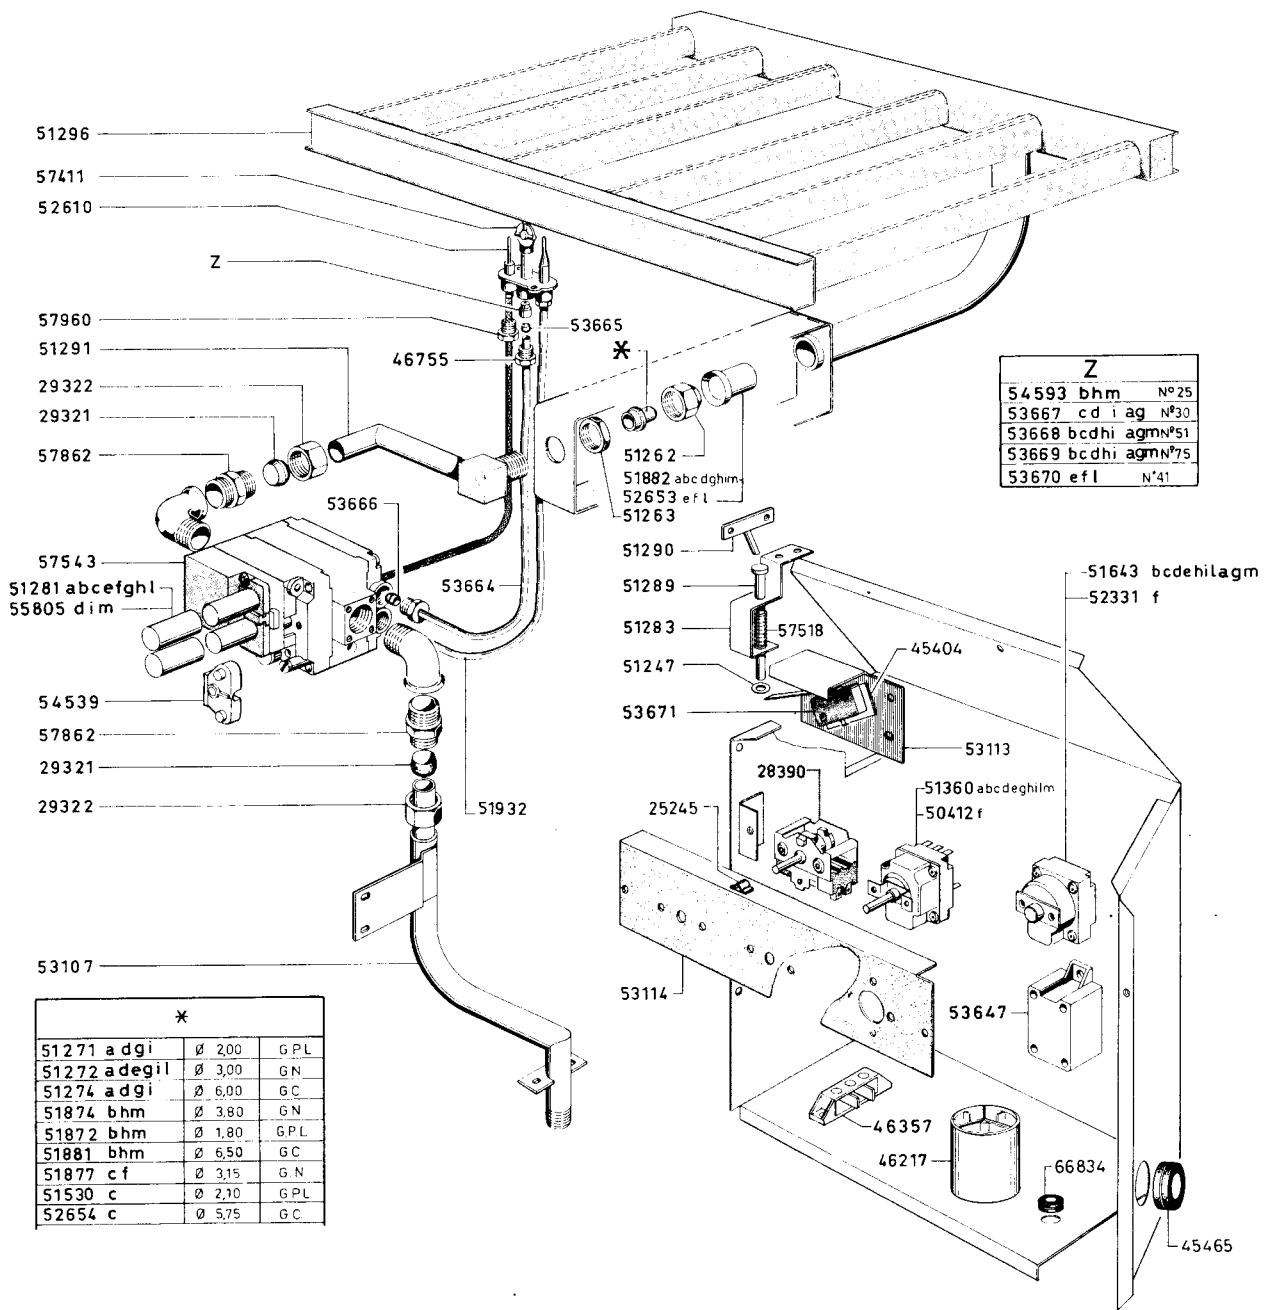

TCR 11395 03.78-17a/03.78-18a

BRASIERA RIBALTABILE A GAS "H 900,, "H 900,, GAS TILTIN BRATT-PAN										Da matr. from serial N°
a	b	c	d	e	f	g	h	i	l	
295003	295006	295009	2KB03B	295051	295012	295004	295008	2KB04B	295 052	14 10 87
HBR/G 803	HBR/G803D	HBR/G 803F		HBR/G803NL	HBR/G805UK	HBR/G 804	HBR/G804D		HBR/G804NL	

OMNIA SERVICE srl

Via Cesare Battisti, 12 - 31015 Conegliano (TV) - Italy

© RIPRODUZIONE, ANCHE PARZIALE, VIETATA

Issued 06 - 91

03 78-17 b

BRASIERA RIBALTABILE A GAS "H 900,, "H 900,, GAS TILTIN BRATT-PAN										Da matr. from serial N°
a	b	c	d	e	f	g	h	i	l	14 10 87
295003	295006	295009	2KB03 B	295051	295012	295004	295008	2KB 04 B	295 052	
HBR/G. 803	HBR/G.803D	HBR/G.803 F		HBR/G.803NL	HBR/G805UK	HBR/G 804	HBR/G 804 D		HBR/G804NL	

BRASIERA RIBALTABILE A GAS "H 900., "H 900., GAS TILTIN BRATT-PAN											Da matr. from serial N°
a	b	c	d	e	f	g	h	i	l	m	01 02 91
295003	295006	295009	2KB03 B	295051	295012	295004	295008	2KB 04 B	295 052	770 303	
HBR/G. 803	HBR/G.803D	HBR/G. 803F		HBR/G.803NL	HBR/G805UK	HBR/G 804	HBR/G 804D		HBR/G804NL		

BRASIERA ROVESCIBILE A GAS "H 900,, "H900,, GAS TILTIN BRATT-PAN										Da matr from serial N°
a	b	c	d	e	f	g	h	i	l	14 10 87
295003	295006	295009	2KB 03B	295051	295012	295004	295008	2KB 04B	295 052	
HBR/G 803	HBR/G803D	HBR/G803F		HBR/G803NL	HBR/G805UK	H BR/G 804	HBR/G804 D		HBR/G804NL	