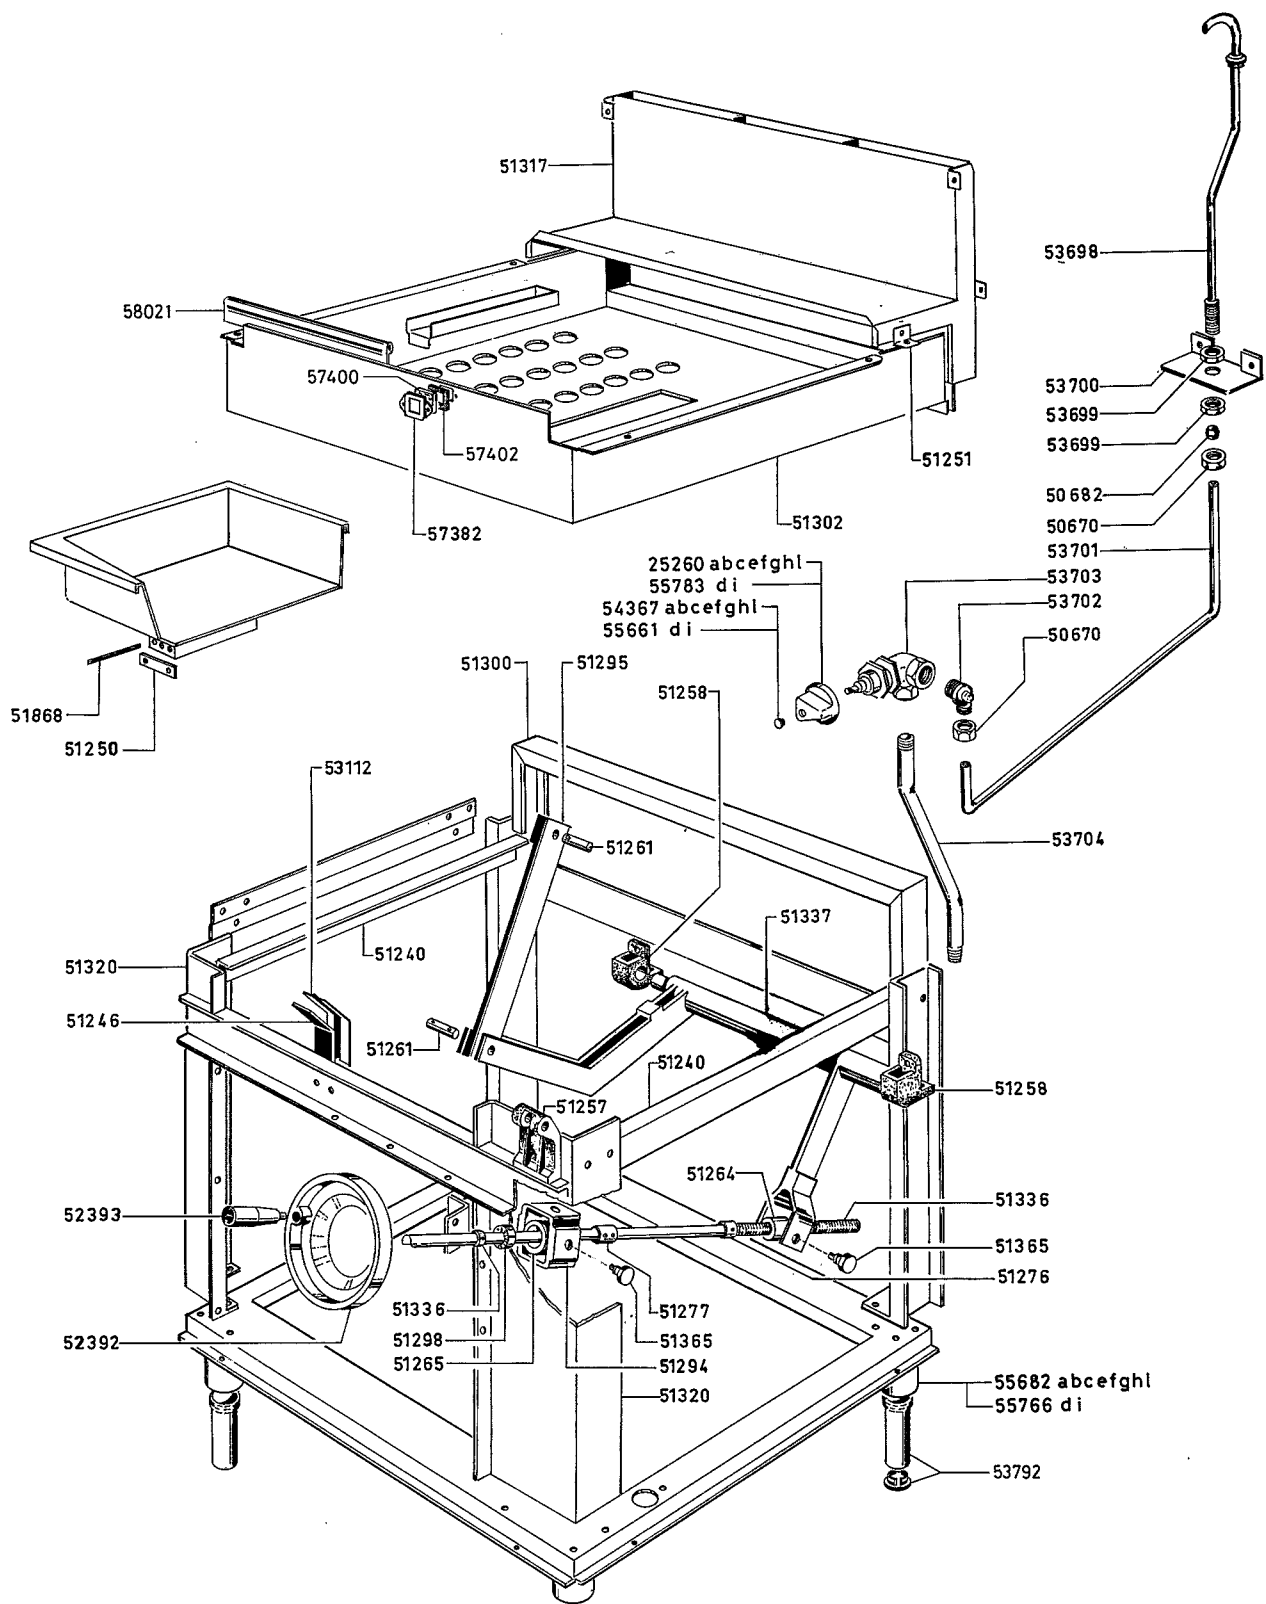

TCR 11395 03.78-17a/03.78-18a

BRASIERA RIBALTABILE A GAS "H 900,, "H 900,, GAS TILTIN BRATT-PAN										Da matr. from serial N°
a	b	c	d	e	f	g	h	i	l	
295003	295006	295009	2KB03B	295051	295012	295004	295008	2KB04B	295 052	14 10 87
HBR/G 803	HBR/G803D	HBR/G 803F		HBR/G803NL	HBR/G805UK	HBR/G 804	HBR/G804D		HBR/G804NL	

OMNIA SERVICE srl

Via Cesare Battisti, 12 - 31015 Conegliano (TV) - Italy

© RIPRODUZIONE, ANCHE PARZIALE, VIETATA

Issued 06 - 91

03 78-17 b

BRASIERA RIBALTABILE A GAS "H 900,, "H 900,, GAS TILTIN BRATT-PAN										Da matr. from serial N°
a	b	c	d	e	f	g	h	i	l	14 10 87
295003	295006	295009	2KB03 B	295051	295012	295004	295008	2KB 04 B	295 052	
HBR/G. 803	HBR/G.803D	HBR/G.803 F		HBR/G.803NL	HBR/G805UK	HBR/G 804	HBR/G 804 D		HBR/G804NL	

BRASIERA RIBALTABILE A GAS "H 900., "H 900., GAS TILTIN BRATT-PAN											Da matr. from serial N°
a	b	c	d	e	f	g	h	i	l	m	01 02 91
295003	295006	295009	2KB03 B	295051	295012	295004	295008	2KB 04 B	295 052	770 303	
HBR/G. 803	HBR/G.803D	HBR/G. 803F		HBR/G.803NL	HBR/G805UK	HBR/G 804	HBR/G 804D		HBR/G804NL		

BRASIERA ROVESCIBILE A GAS "H 900,, "H900,, GAS TILTIN BRATT-PAN										Da matr from serial N°
a	b	c	d	e	f	g	h	i	l	14 10 87
295003	295006	295009	2KB 03B	295051	295012	295004	295008	2KB 04B	295 052	
HBR/G 803	HBR/G803D	HBR/G803F		HBR/G803NL	HBR/G805UK	H BR/G 804	HBR/G804 D		HBR/G804NL	