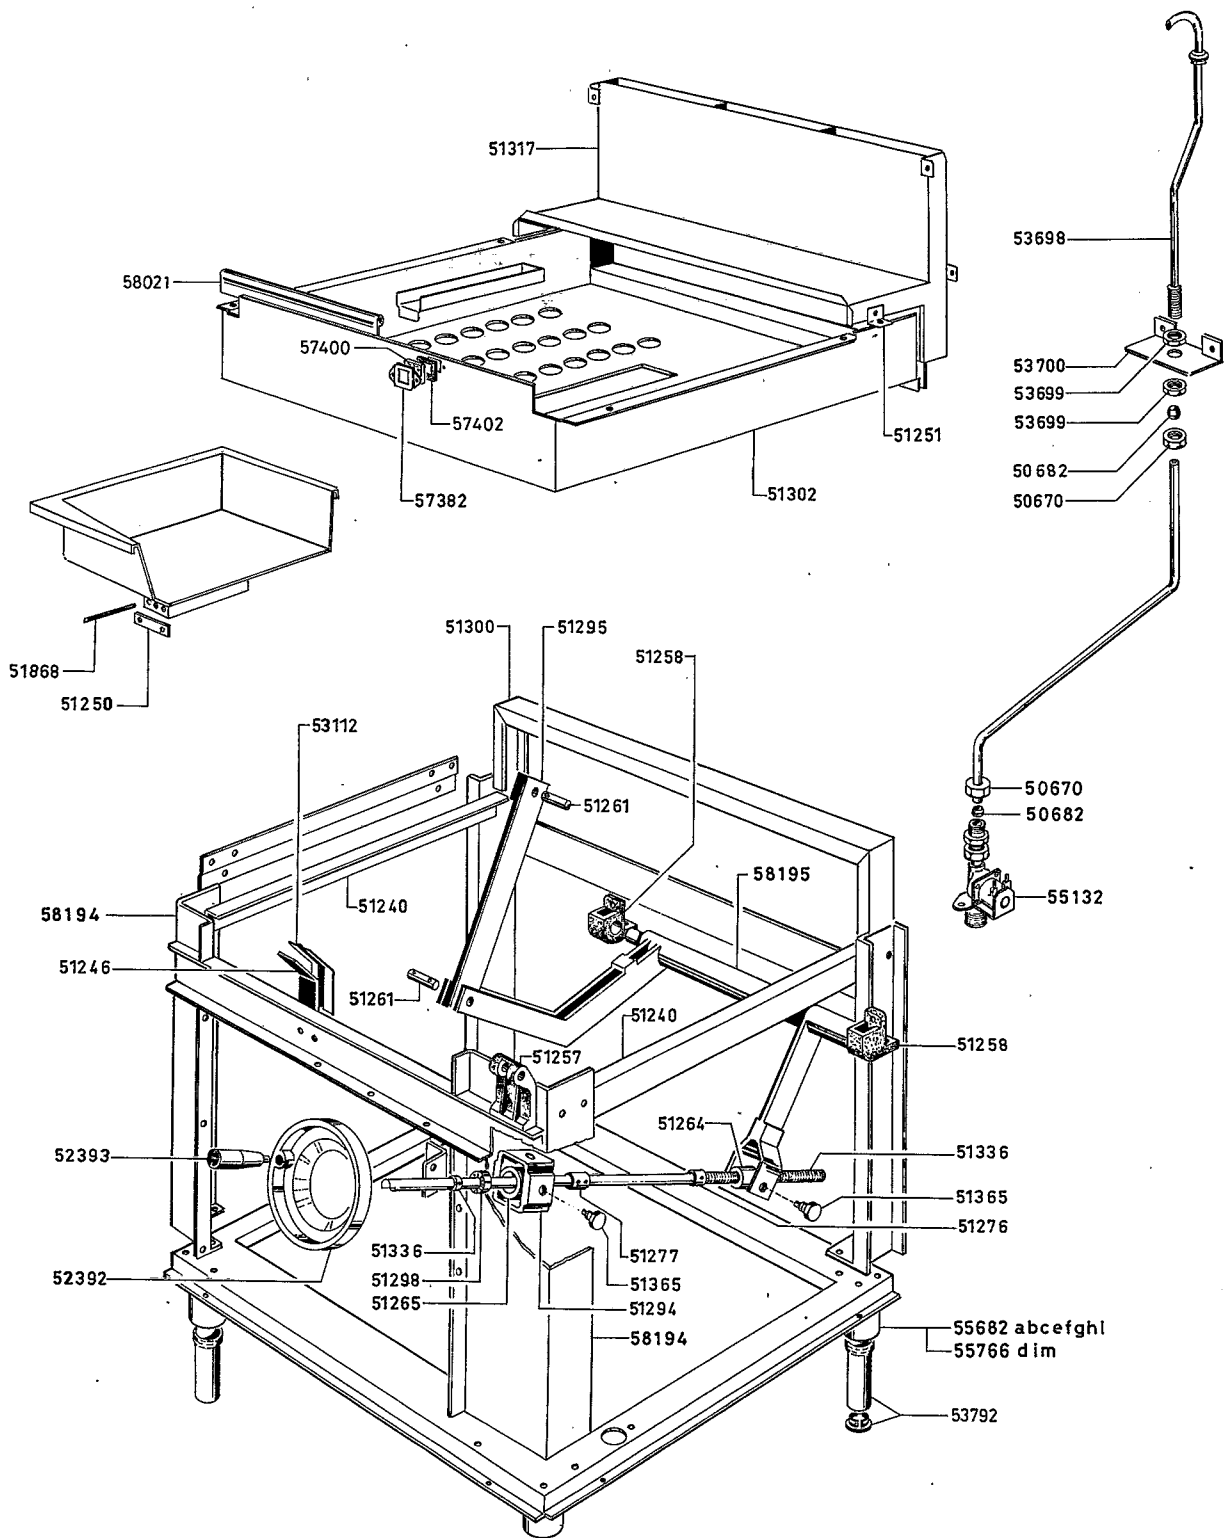

TCR 11395 03.78-17a/03.78-18a

BRASIERA RIBALTABILE A GAS "H 900,, "H 900,, GAS TILTIN BRATT-PAN										Da matr. from serial N°
a	b	c	d	e	f	g	h	i	l	
295003	295006	295009	2KB03B	295051	295012	295004	295008	2KB04B	295 052	14 10 87
HBR/G 803	HBR/G803D	HBR/G 803F		HBR/G803NL	HBR/G805UK	HBR/G 804	HBR/G804D		HBR/G804NL	

BRASIERA RIBALTABILE A GAS "H 900., "H 900., GAS TILTIN BRATT-PAN											Da matr. from serial N°
a	b	c	d	e	f	g	h	i	l	m	01 02 91
295003	295006	295009	2KB03 B	295051	295012	295004	295008	2KB 04 B	295 052	770 303	
HBR/G. 803	HBR/G.803D	HBR/G. 803F		HBR/G.803NL	HBR/G805UK	HBR/G 804	HBR/G 804D		HBR/G804NL		

BRASIERA ROVESCIBILE A GAS "H 900,, "H900,, GAS TILTIN BRATT-PAN										Da matr from serial N°
a	b	c	d	e	f	g	h	i	l	14 10 87
295003	295006	295009	2KB 03B	295051	295012	295004	295008	2KB 04B	295 052	
HBR/G 803	HBR/G803D	HBR/G803F		HBR/G803NL	HBR/G805UK	H BR/G 804	HBR/G804 D		HBR/G804NL	

Zanussi Grandi Impianti S.p.A.
Via Cesare Battisti, 12 - 31015 Conegliano (TV)
Italy

© RIPRODUZIONE, ANCHE PARZIALE, VIETATA
Issued 11-88

03 78 - 19 a

TCR 1156 03.78-19a

BRASIERA ROVESCIBILE A GAS "H 900,, "H900,, GAS TILTIN BRATT-PAN											Da matr from serial N°
a	b	c	d	e	f	g	h	i	l	m	01 02 91
295003	295006	295009	2KB 03 B	295051	295012	295004	295008	2KB 04 B	295 052	770 303	
HBR/G 803	HBR/G803D	HBR/G803 F		HBR/G803NL	HBR/G805UK	H BR/G 804	HBR/G804 D		HBR/G804NL		