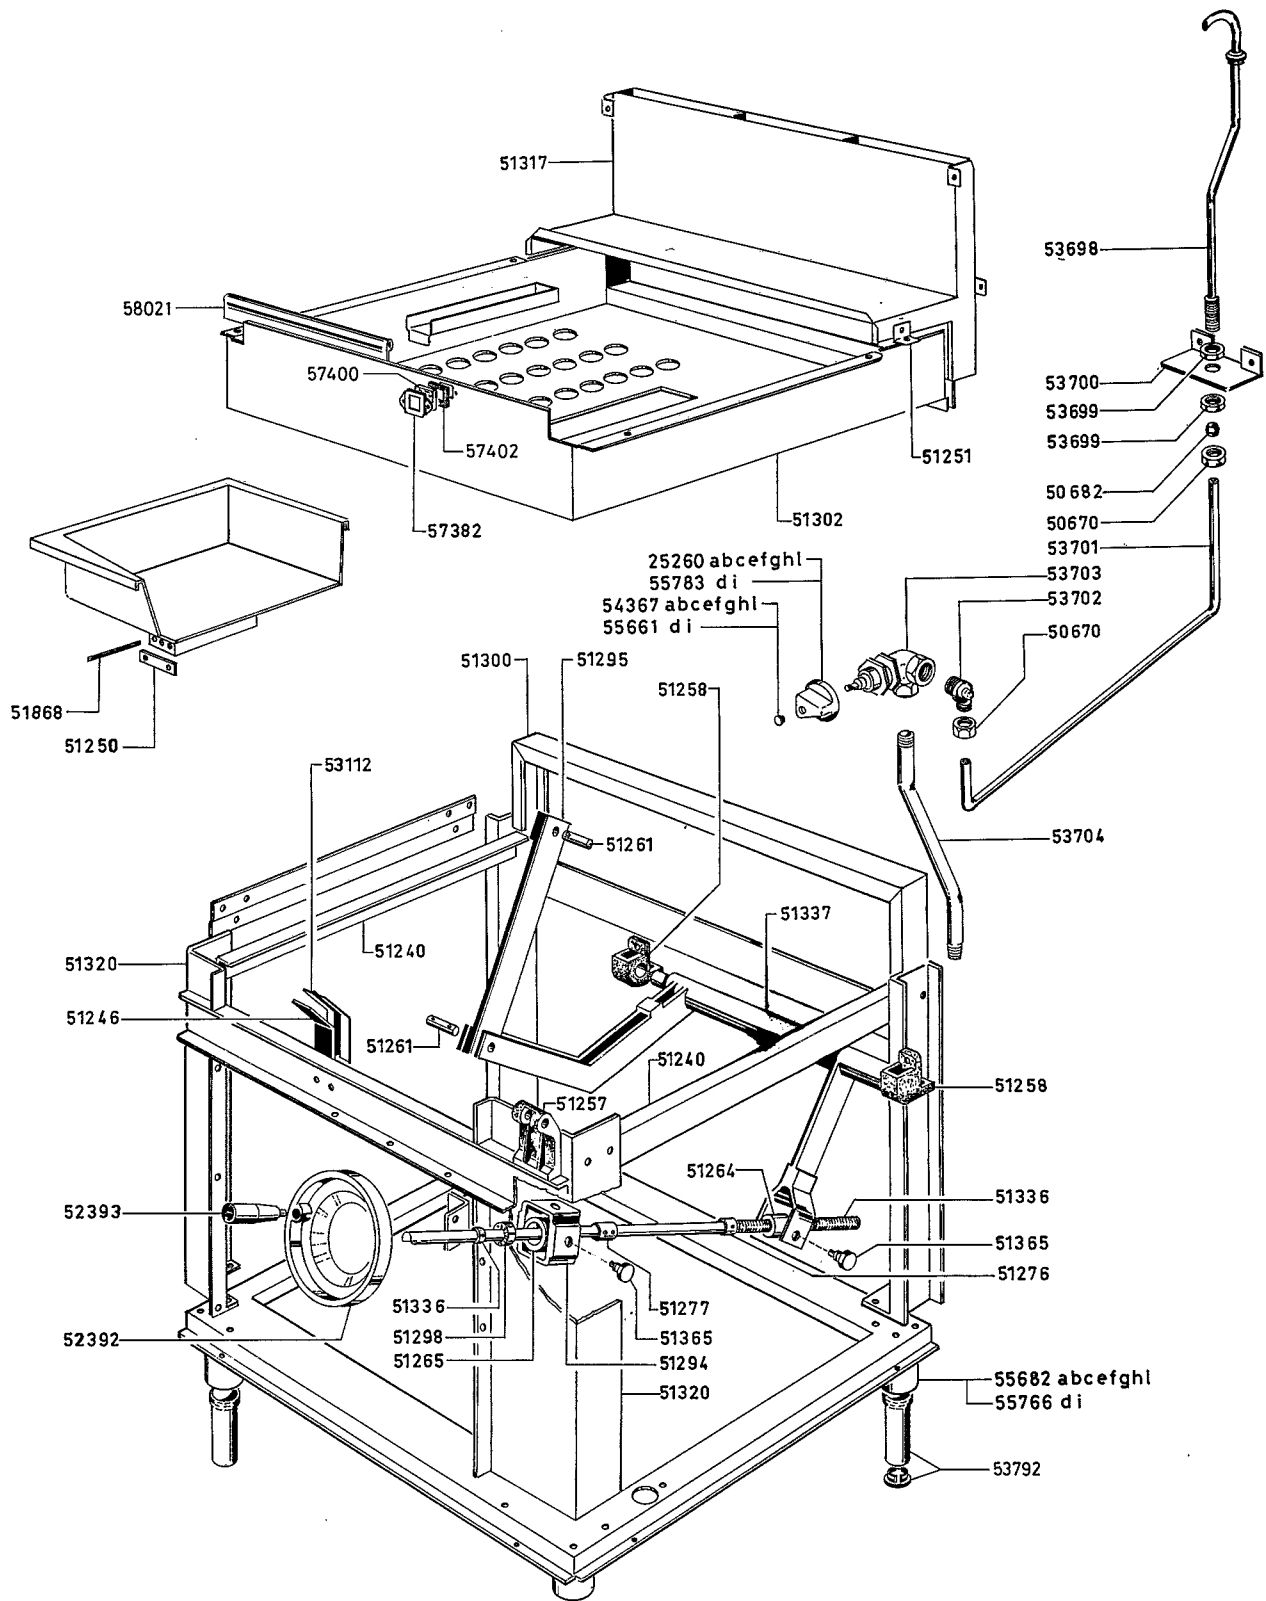

TCR 11395 03.78-17a/03.78-18a

BRASIERA RIBALTABILE A GAS "H 900,, "H 900,, GAS TILTIN BRATT-PAN										Da matr. from serial N°
a	b	c	d	e	f	g	h	i	l	
295003 HBR/G 803	295006 HBR/G803D	295009 HBR/G 803F	2KB03B	295051 HBR/G803NL	295012 HBR/G805UK	295004 HBR/G 804	295008 HBR/G804D	2KB04B	295 052 HBR/G804NL	14 10 87

**OMNIA SERVICE** srl  
Via Cesare Battisti, 12 - 31015 Conegliano (TV) - Italy

© RIPRODUZIONE, ANCHE PARZIALE, VIETATA  
Issued 06 - 91

03 78-17 b

BRASIERA RIBALTABILE A GAS "H 900,, "H 900,, GAS TILTIN BRATT-PAN										Da matr. from serial N°
a	b	c	d	e	f	g	h	i	l	14 10 87
295003	295006	295009	2KB03 B	295051	295012	295004	295008	2KB 04 B	295 052	
HBR/G. 803	HBR/G.803D	HBR/G. 803 F		HBR/G.803NL	HBR/G805UK	HBR/G 804	HBR/G 804 D		HBR/G804NL	

BRASIERA RIBALTABILE A GAS "H 900., "H 900., GAS TILTIN BRATT-PAN											Da matr. from serial N°
a	b	c	d	e	f	g	h	i	l	m	01 02 91
295003	295006	295009	2KB03 B	295051	295012	295004	295008	2KB 04 B	295 052	770 303	
HBR/G. 803	HBR/G.803D	HBR/G. 803F		HBR/G.803NL	HBR/G805UK	HBR/G 804	HBR/G 804D		HBR/G804NL		

BRASIERA ROVESCIBILE A GAS "H 900,, "H900,, GAS TILTIN BRATT-PAN										Da matr from serial N°
a	b	c	d	e	f	g	h	i	l	14 10 87
295003	295006	295009	2KB 03B	295051	295012	295004	295008	2KB 04B	295 052	
HBR/G 803	HBR/G803D	HBR/G803F		HBR/G803NL	HBR/G805UK	H BR/G 804	HBR/G804 D		HBR/G804NL	