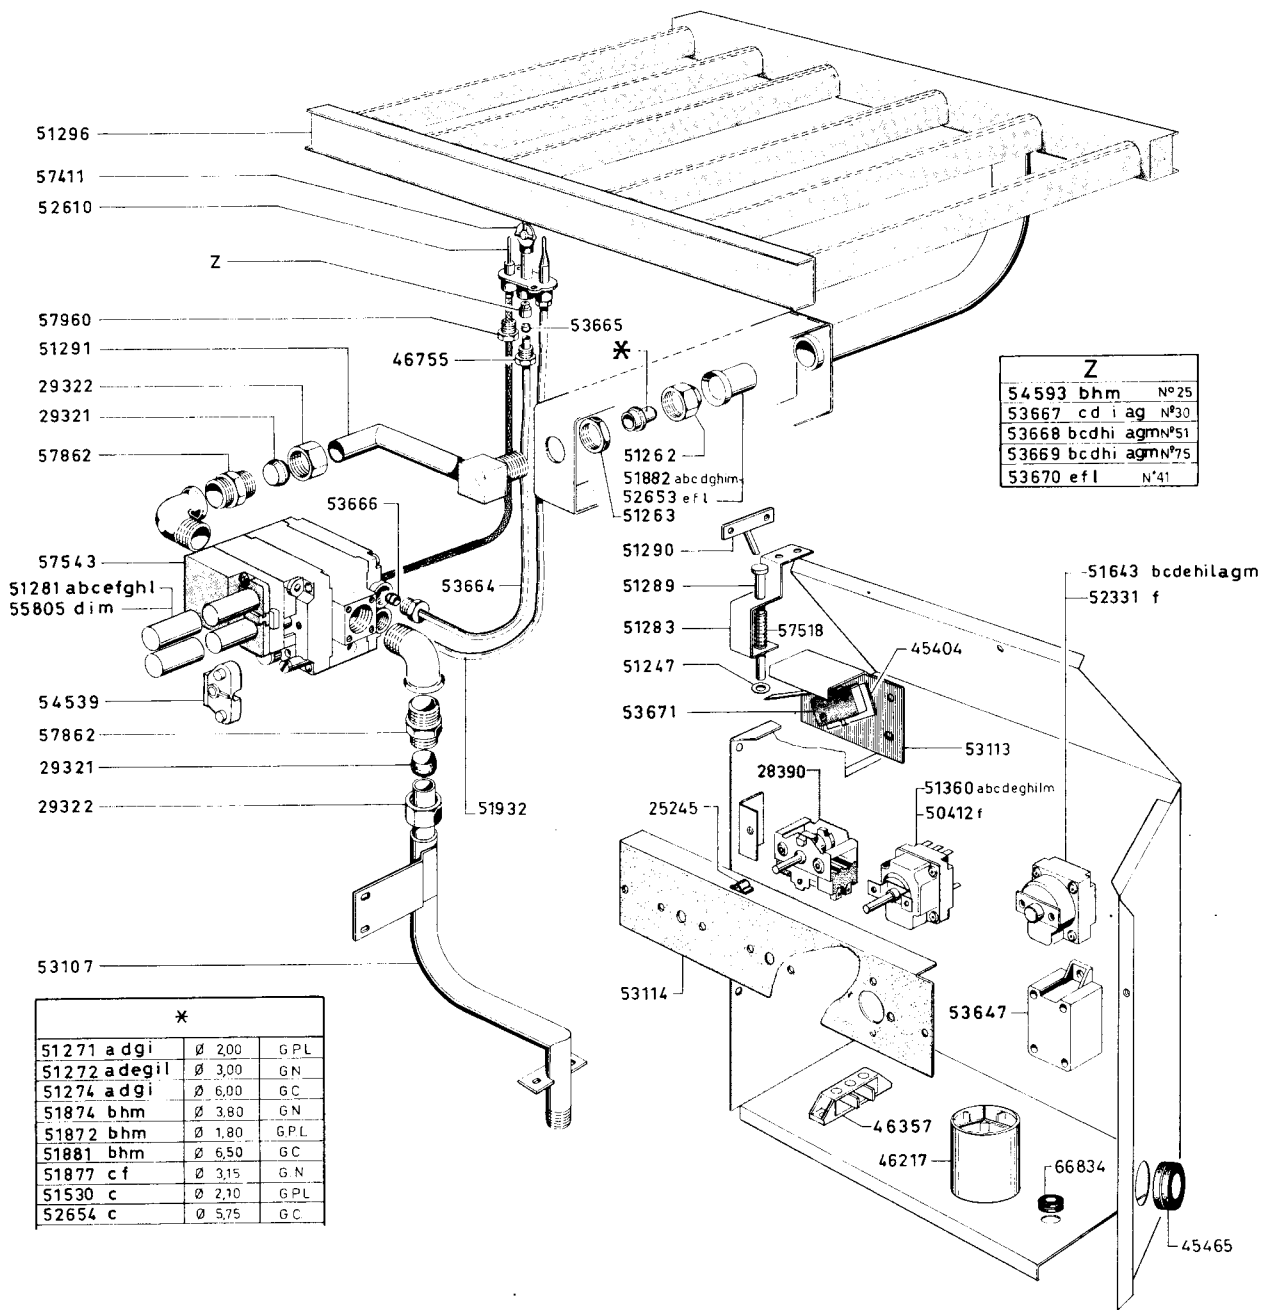

TCR 11395 03.78-17a/03.78-18a

BRASIERA RIBALTABILE A GAS "H 900,, "H 900,, GAS TILTIN BRATT-PAN										Da matr. from serial N°
a	b	c	d	e	f	g	h	i	l	
295003 HBR/G 803	295006 HBR/G803D	295009 HBR/G 803F	2KB03B	295051 HBR/G803NL	295012 HBR/G805UK	295004 HBR/G 804	295008 HBR/G804D	2KB04B	295 052 HBR/G804NL	14 10 87

**Zanussi Grandi Impianti S.p.A.**  
Via Cesare Battisti, 12 - 31015 Conegliano (TV)  
Italy

© RIPRODUZIONE, ANCHE PARZIALE, VIETATA  
Issued 11-88

03 78-17 a

TCR 1509 03.76-17b/03.76-18b

BRASIERA RIBALTABILE A GAS "H 900., "H900., GAS TILTIN BRATT-PAN										Da matr. from serial N°	
a	b	c	d	e	f	g	h	i	l	m	01 02 91
295003 HBR/G 803	295006 HBR/G803D	295009 HBR/G 803F	2KB03B	295051 HBR/G803NL	295012 HBR/G805UK	295004 HBR/G 804	295008 HBR/G804D	2KB04B	295 052 HBR/G804NL	770 303	

BRASIERA RIBALTABILE A GAS "H 900., "H 900., GAS TILTIN BRATT-PAN											Da matr. from serial N°
a	b	c	d	e	f	g	h	i	l	m	01 02 91
295003	295006	295009	2KB03 B	295051	295012	295004	295008	2KB 04 B	295 052	770 303	
HBR/G. 803	HBR/G.803D	HBR/G. 803F		HBR/G.803NL	HBR/G805UK	HBR/G 804	HBR/G 804D		HBR/G804NL		

BRASIERA ROVESCIBILE A GAS "H 900,, "H900,, GAS TILTIN BRATT-PAN										Da matr from serial N°
a	b	c	d	e	f	g	h	i	l	14 10 87
295003	295006	295009	2KB 03B	295051	295012	295004	295008	2KB 04B	295 052	
HBR/G 803	HBR/G803D	HBR/G803F		HBR/G803NL	HBR/G805UK	H BR/G 804	HBR/G804 D		HBR/G804NL	