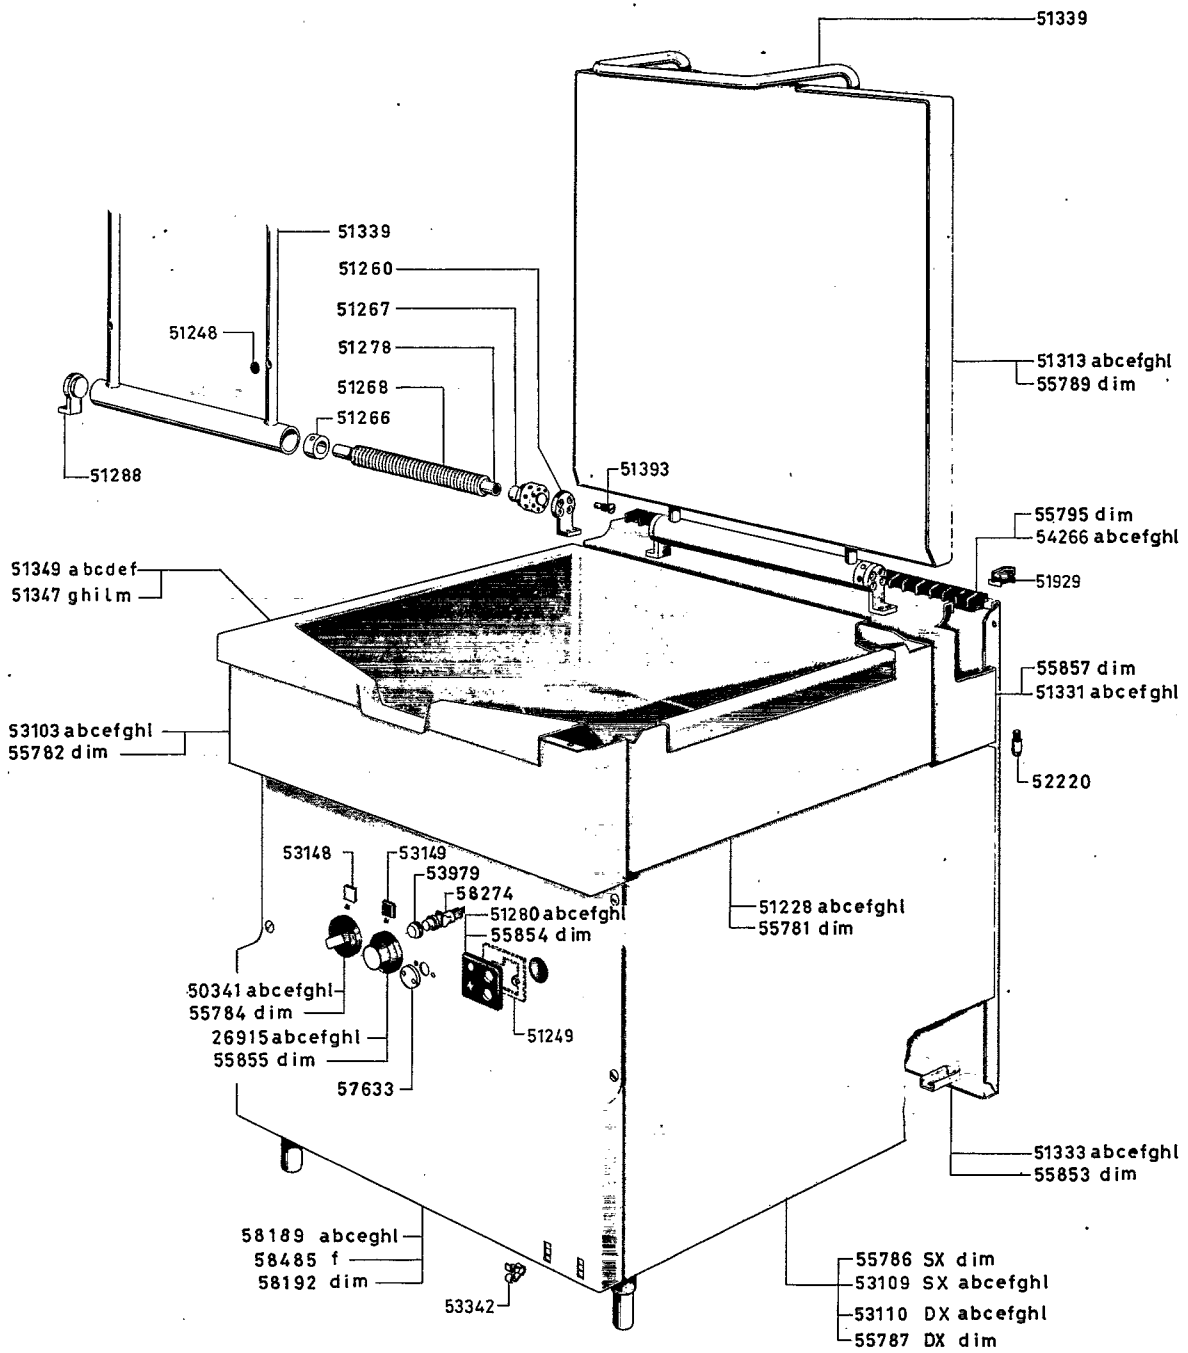

TCR 11395 03.78-17a/03.78-18a

BRASIERA RIBALTABILE A GAS "H 900,, "H 900,, GAS TILTIN BRATT-PAN										Da matr. from serial N°
a	b	c	d	e	f	g	h	i	l	
295003 HBR/G 803	295006 HBR/G803D	295009 HBR/G 803F	2KB03B	295051 HBR/G803NL	295012 HBR/G805UK	295004 HBR/G 804	295008 HBR/G804D	2KB04B	295 052 HBR/G804NL	14 10 87

**Zanussi Grandi Impianti S.p.A.**  
Via Cesare Battisti, 12 - 31015 Conegliano (TV)  
Italy

© RIPRODUZIONE, ANCHE PARZIALE, VIETATA  
Issued 11-88

03 78-17 a

TCR 1509 03.76-17b/03.76-18b

BRASIERA RIBALTABILE A GAS "H 900., "H900., GAS TILTIN BRATT-PAN										Da matr. from serial N°	
a	b	c	d	e	f	g	h	i	l	m	01 02 91
295003 HBR/G 803	295006 HBR/G803D	295009 HBR/G 803F	2KB03B	295051 HBR/G803NL	295012 HBR/G805UK	295004 HBR/G 804	295008 HBR/G804D	2KB04B	295 052 HBR/G804NL	770 303	

**OMNIA SERVICE** srl  
Via Cesare Battisti, 12 - 31015 Conegliano (TV) - Italy

© RIPRODUZIONE, ANCHE PARZIALE, VIETATA  
Issued 06 - 91

03 78-17 b

BRASIERA RIBALTABILE A GAS "H 900,, "H 900,, GAS TILTIN BRATT-PAN										Da matr. from serial N°
a	b	c	d	e	f	g	h	i	l	14 10 87
295003	295006	295009	2KB03 B	295051	295012	295004	295008	2KB 04 B	295 052	
HBR/G. 803	HBR/G.803D	HBR/G. 803 F		HBR/G.803NL	HBR/G805UK	HBR/G 804	HBR/G 804 D		HBR/G804NL	

BRASIERA ROVESCIBILE A GAS "H 900,, "H900,, GAS TILTIN BRATT-PAN										Da matr from serial N°
a	b	c	d	e	f	g	h	i	l	14 10 87
295003	295006	295009	2KB 03B	295051	295012	295004	295008	2KB 04B	295 052	
HBR/G 803	HBR/G803D	HBR/G803F		HBR/G803NL	HBR/G805UK	H BR/G 804	HBR/G804 D		HBR/G804NL	