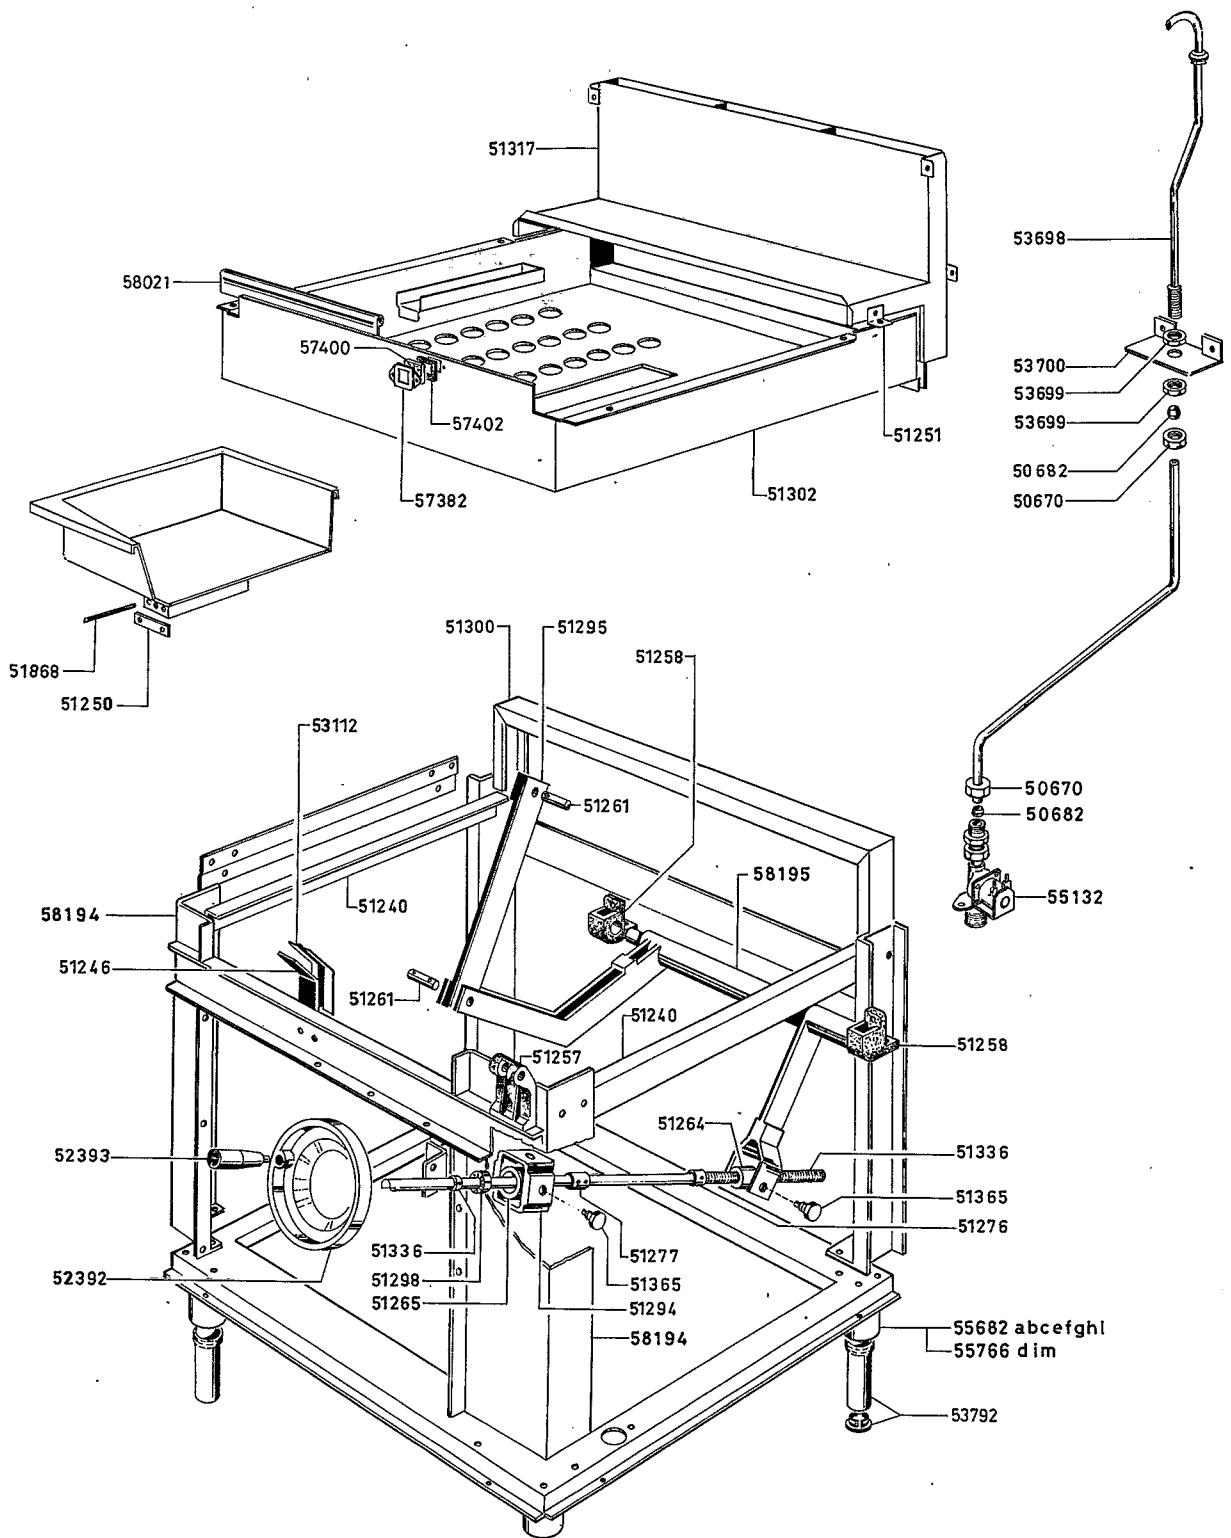

TCR 11395 03.78-17a/03.78-18a

BRASIERA RIBALTABILE A GAS "H 900,, "H 900,, GAS TILTIN BRATT-PAN										Da matr. from serial N°
a	b	c	d	e	f	g	h	i	l	
295003 HBR/G 803	295006 HBR/G803D	295009 HBR/G 803F	2KB03B	295051 HBR/G803NL	295012 HBR/G805UK	295004 HBR/G 804	295008 HBR/G804D	2KB04B	295 052 HBR/G804NL	14 10 87

BRASIERA RIBALTABILE A GAS "H 900., "H 900., GAS TILTIN BRATT-PAN											Da matr. from serial N°
a	b	c	d	e	f	g	h	i	l	m	01 02 91
295003	295006	295009	2KB03 B	295051	295012	295004	295008	2KB 04 B	295 052	770 303	
HBR/G. 803	HBR/G.803D	HBR/G. 803F		HBR/G.803NL	HBR/G805UK	HBR/G 804	HBR/G 804D		HBR/G804NL		

BRASIERA ROVESCIBILE A GAS "H 900,, "H900,, GAS TILTIN BRATT-PAN										Da matr from serial N°
a	b	c	d	e	f	g	h	i	l	14 10 87
295003	295006	295009	2KB 03B	295051	295012	295004	295008	2KB 04B	295 052	
HBR/G 803	HBR/G803D	HBR/G803F		HBR/G803NL	HBR/G805UK	H BR/G 804	HBR/G804 D		HBR/G804NL	

**Zanussi Grandi Impianti S.p.A.**  
Via Cesare Battisti, 12 - 31015 Conegliano (TV)  
Italy

© RIPRODUZIONE, ANCHE PARZIALE, VIETATA  
Issued 11-88

03 78 - 19 a

TCR 1156 03.78-19a

BRASIERA ROVESCIBILE A GAS "H 900,, "H900,, GAS TILTIN BRATT-PAN											Da matr from serial N°
a	b	c	d	e	f	g	h	i	l	m	01 02 91
295003	295006	295009	2KB 03 B	295051	295012	295004	295008	2KB 04 B	295 052	770 303	
HBR/G 803	HBR/G803D	HBR/G803 F		HBR/G803NL	HBR/G805UK	H BR/G 804	HBR/G804 D		HBR/G804NL		