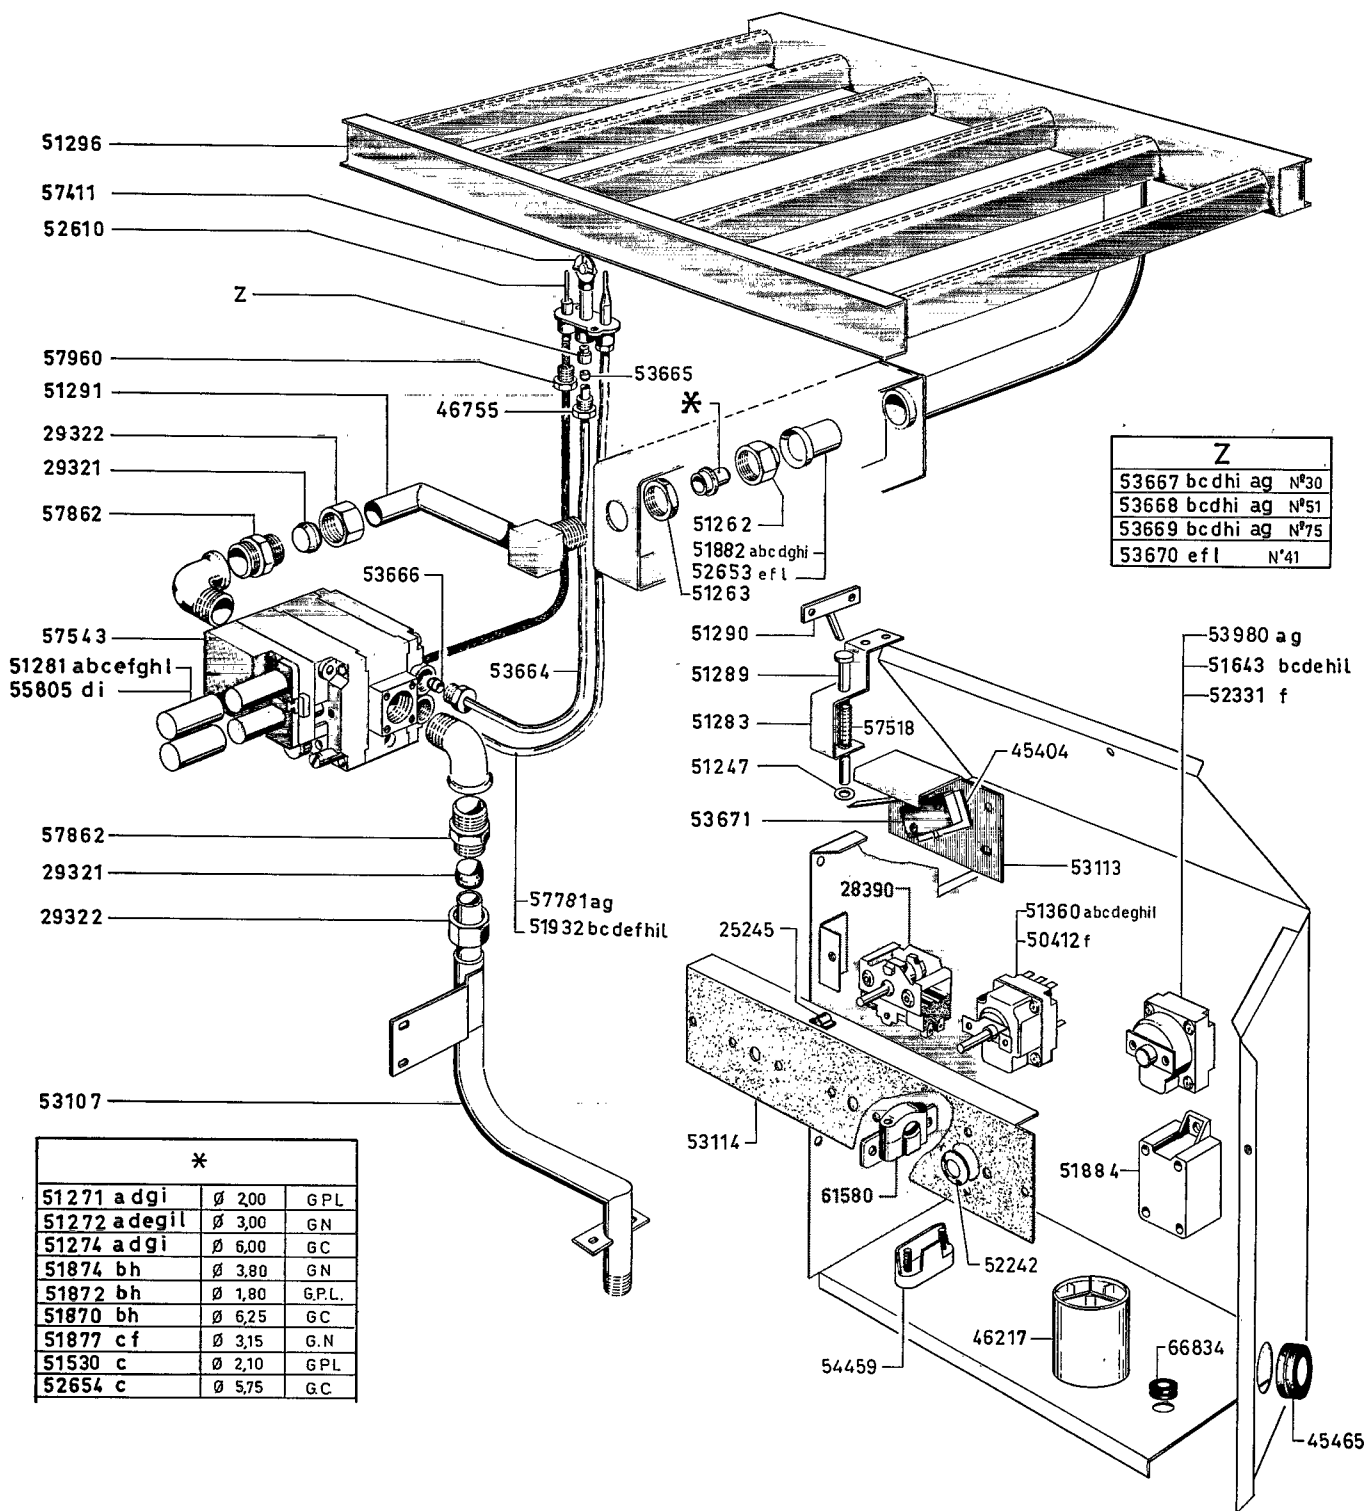

BRASIERA RIBALTABILE A GAS "H 900,, "H 900,, GAS TILTIN BRATT-PAN										Da matr. from serial N°
a	b	c	d	e	f	g	h	i	l	14 10 87
295003	295006	295009	2KB03 B	295051	295012	295004	295008	2KB 04 B	295 052	
HBR/G. 803	HBR/G.803D	HBR/G. 803 F		HBR/G.803NL	HBR/G805UK	HBR/G 804	HBR/G 804 D		HBR/G804NL