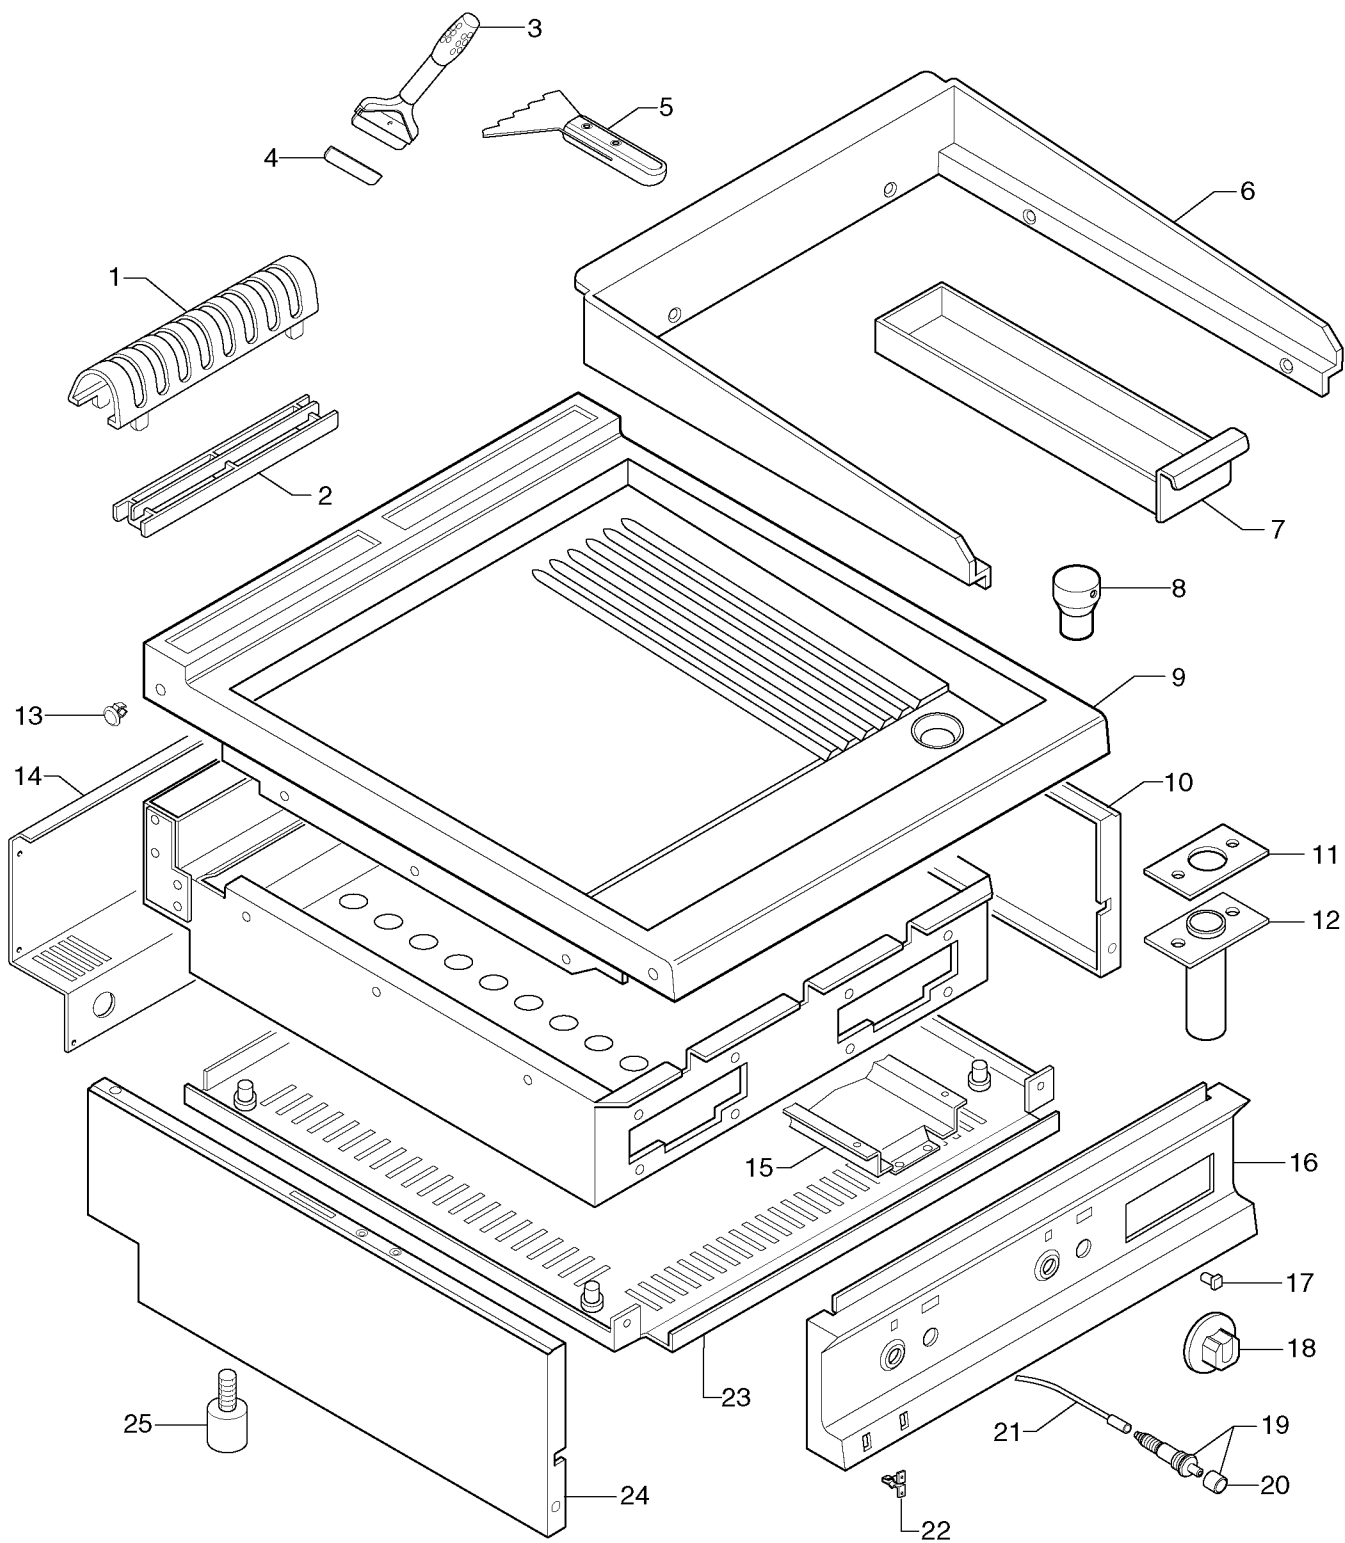

**GAS FRY TOP CHROMED PLATE  
FRY TOP GAS PIASTRA CROMATA**

<b>PNC</b>	<b>Model</b>	<b>Ref.</b>	<b>Page</b>	<b>Notes</b>
168 872	MR/G1 CL	a	1- 3- 4	Gas fry top 1/2 M chrome smooth plate " Zanussi "
168 875	MR/G2 CL	b	1- 3- 4	Gas fry top 1 M chrome smooth plate " Zanussi "
168 878	MRV/G1 CL	c	2- 3- 4	Gas fry top 1/2 M chrome smooth plate " Zanussi "
168 881	MRV/G2 CL	d	2- 3- 4	Gas fry top 1 M chrome smooth plate " Zanussi "
168 072	RR/G1 CL	e	1- 3- 4	Gas fry top 1/2 M chrome smooth plate " Electrolux "
168 075	RR/G2 CL	f	1- 3- 4	Gas fry top 1 M chrome smooth plate " Electrolux "
168 078	RRV/G1 CL	g	2- 3- 4	Gas fry top 1/2 M chrome smooth plate " Electrolux "
168 081	RRV/G2 CL	h	2- 3- 4	Gas fry top 1 M chrome smooth plate " Electrolux "
168 894	MR/G2 CM	l	1- 3- 4	Gas fry top 1 M chrome 1/3 ribbed plate " Zanussi "
168 094	RR/G2 CM	m	1- 3- 4	Gas fry top 1 M chrome 1/3 ribbed plate " Electrolux "

**Index**

Pag. 1	Cooker top and components
2	Cooker top with cupboard and components
3	Gas components
4	Nozzle list
5-7	Spare parts list

**Indice**

Piano cottura top e componenti
Piano cottura su vano e componenti
Componenti gas
Tabella ugelli
Lista ricambi

**Brand / Marchio:** Z - E  
**Factory code:** 9PDX

GAS FRY TOP CHROMED PLATE PR 700  
 FRY TOP GAS PIASTRA CROMATA

GAS FRY TOP CHROMED PLATE WITH CUPBOARD PR 700  
 FRY TOP GAS PIASTRA CROMATA SU VANO

GAS FRY TOP CHROMED PLATE PR 700  
 FRY TOP GAS PIASTRA CROMATA

81 - Vite minimo / Minimum screw	67 - Ugello bruciatore pilota / Pilot burner nozzle
004599 ø 1,50 2H,2E+ G20 20mbar	059215 n° 27 2H,2E+ G20 20mbar
004599 ø 1,50 2L G25 25mbar (Olanda)	059215 n° 27 2L G25 25mbar (Olanda)
0A5422 ø 1,60 2ELL G25 20mbar (Germania)	059215 n° 27 2ELL G25 20mbar (Germania)
004602 ø 1,00 3+,3B/P G30/G31 28-30/37mbar	059216 n° 14 3+,3B/P G30/G31 28-30/37mbar
004603 ø 0,85 3B/P G30/G31 50 mbar (Germania)	059216 n° 14 3B/P G30/G31 50 mbar (Germania)