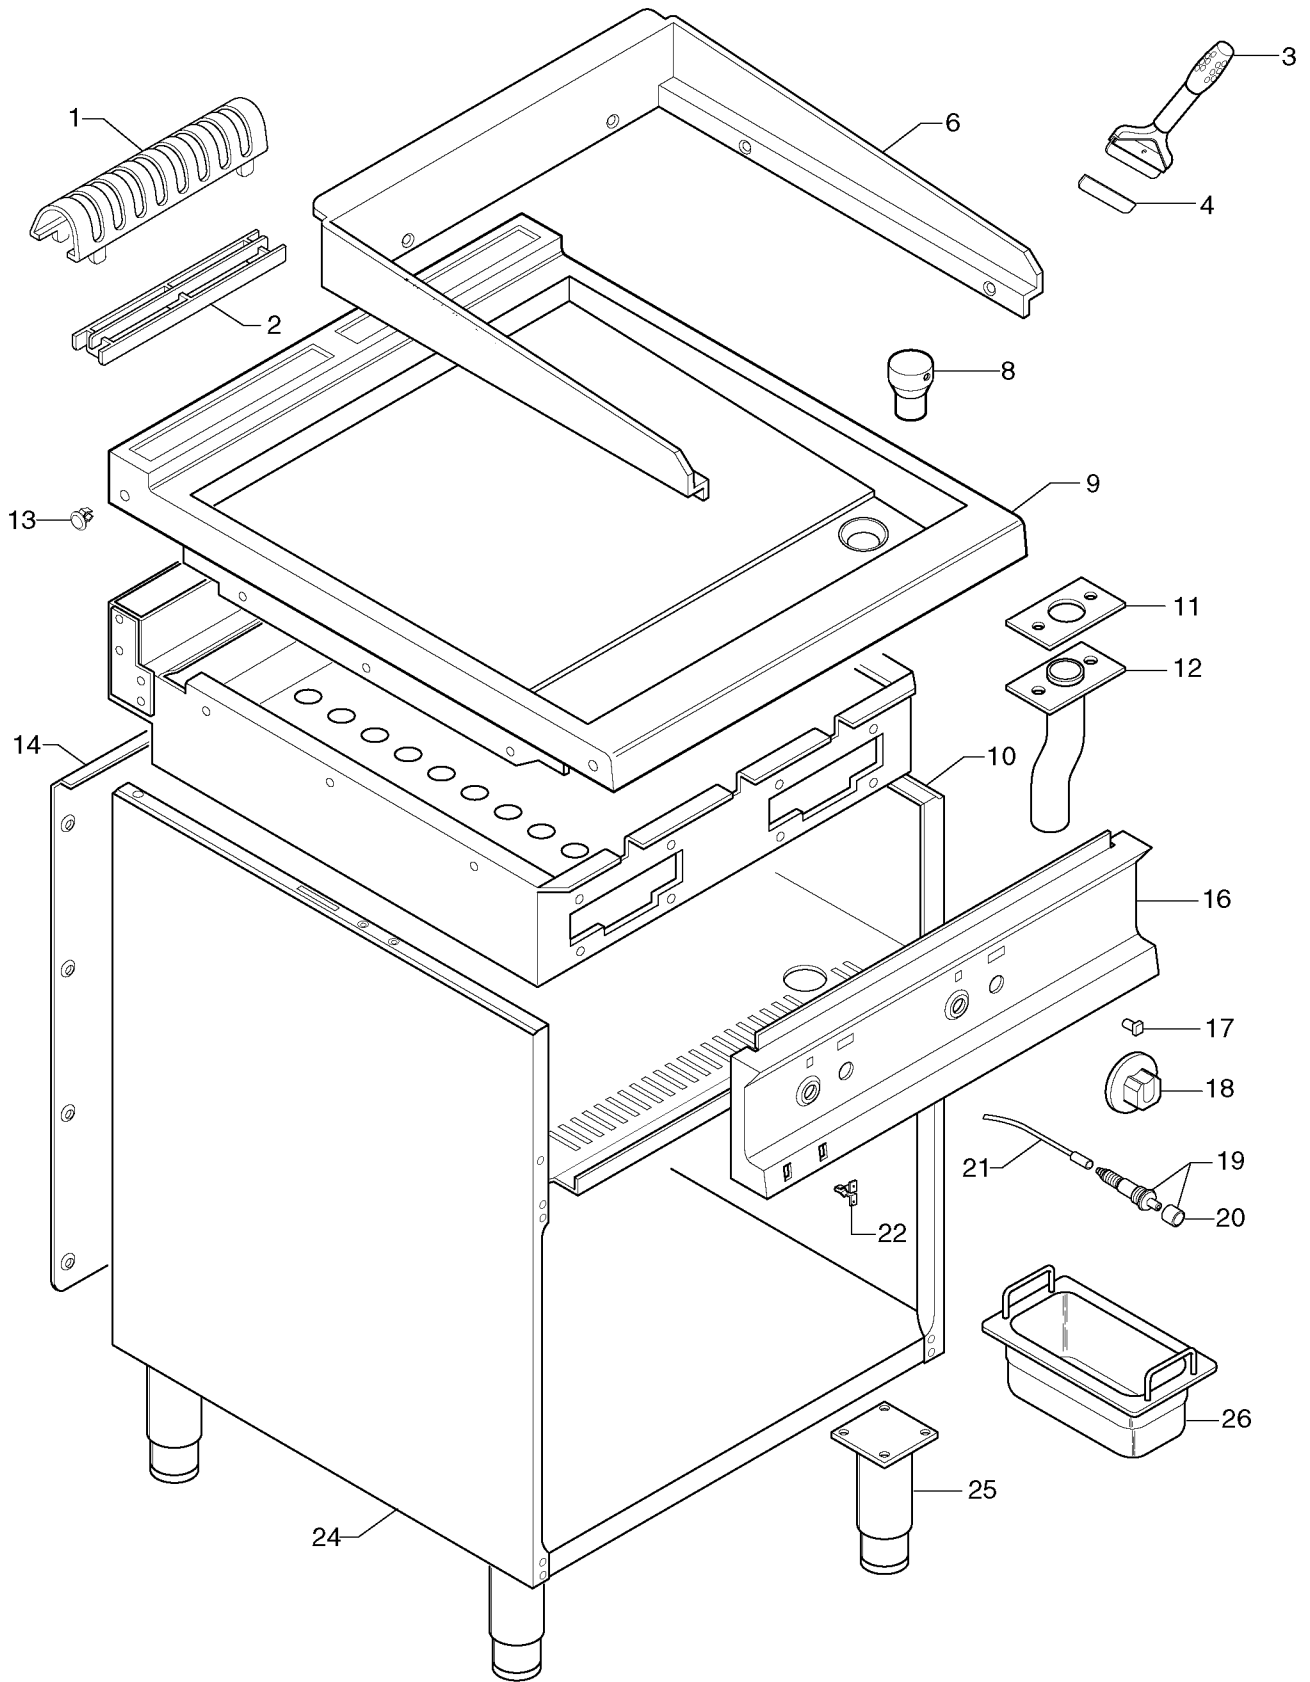

**GAS FRY TOP CHROMED PLATE  
FRY TOP GAS PIASTRA CROMATA**

<b>PNC</b>	<b>Model</b>	<b>Ref.</b>	<b>Page</b>	<b>Notes</b>
168 872	MR/G1 CL	a	1- 3- 4	Gas fry top 1/2 M chrome smooth plate " Zanussi "
168 875	MR/G2 CL	b	1- 3- 4	Gas fry top 1 M chrome smooth plate " Zanussi "
168 878	MRV/G1 CL	c	2- 3- 4	Gas fry top 1/2 M chrome smooth plate " Zanussi "
168 881	MRV/G2 CL	d	2- 3- 4	Gas fry top 1 M chrome smooth plate " Zanussi "
168 072	RR/G1 CL	e	1- 3- 4	Gas fry top 1/2 M chrome smooth plate " Electrolux "
168 075	RR/G2 CL	f	1- 3- 4	Gas fry top 1 M chrome smooth plate " Electrolux "
168 078	RRV/G1 CL	g	2- 3- 4	Gas fry top 1/2 M chrome smooth plate " Electrolux "
168 081	RRV/G2 CL	h	2- 3- 4	Gas fry top 1 M chrome smooth plate " Electrolux "
168 894	MR/G2 CM	l	1- 3- 4	Gas fry top 1 M chrome 1/3 ribbed plate " Zanussi "
168 094	RR/G2 CM	m	1- 3- 4	Gas fry top 1 M chrome 1/3 ribbed plate " Electrolux "

**Index**

Pag. 1	Cooker top and components
2	Cooker top with cupboard and components
3	Gas components
4	Nozzle list
5-7	Spare parts list

**Indice**

Piano cottura top e componenti
Piano cottura su vano e componenti
Componenti gas
Tabella ugelli
Lista ricambi

**Brand / Marchio:** Z - E  
**Factory code:** 9PDX

GAS FRY TOP CHROMED PLATE PR 700  
 FRY TOP GAS PIASTRA CROMATA

GAS FRY TOP CHROMED PLATE WITH CUPBOARD PR 700  
 FRY TOP GAS PIASTRA CROMATA SU VANO

GAS FRY TOP CHROMED PLATE PR 700  
 FRY TOP GAS PIASTRA CROMATA

81 - Vite minimo / Minimum screw	67 - Ugello bruciatore pilota / Pilot burner nozzle
004599 ø 1,50 2H,2E+ G20 20mbar	059215 n° 27 2H,2E+ G20 20mbar
004599 ø 1,50 2L G25 25mbar (Olanda)	059215 n° 27 2L G25 25mbar (Olanda)
0A5422 ø 1,60 2ELL G25 20mbar (Germania)	059215 n° 27 2ELL G25 20mbar (Germania)
004602 ø 1,00 3+,3B/P G30/G31 28-30/37mbar	059216 n° 14 3+,3B/P G30/G31 28-30/37mbar
004603 ø 0,85 3B/P G30/G31 50 mbar (Germania)	059216 n° 14 3B/P G30/G31 50 mbar (Germania)