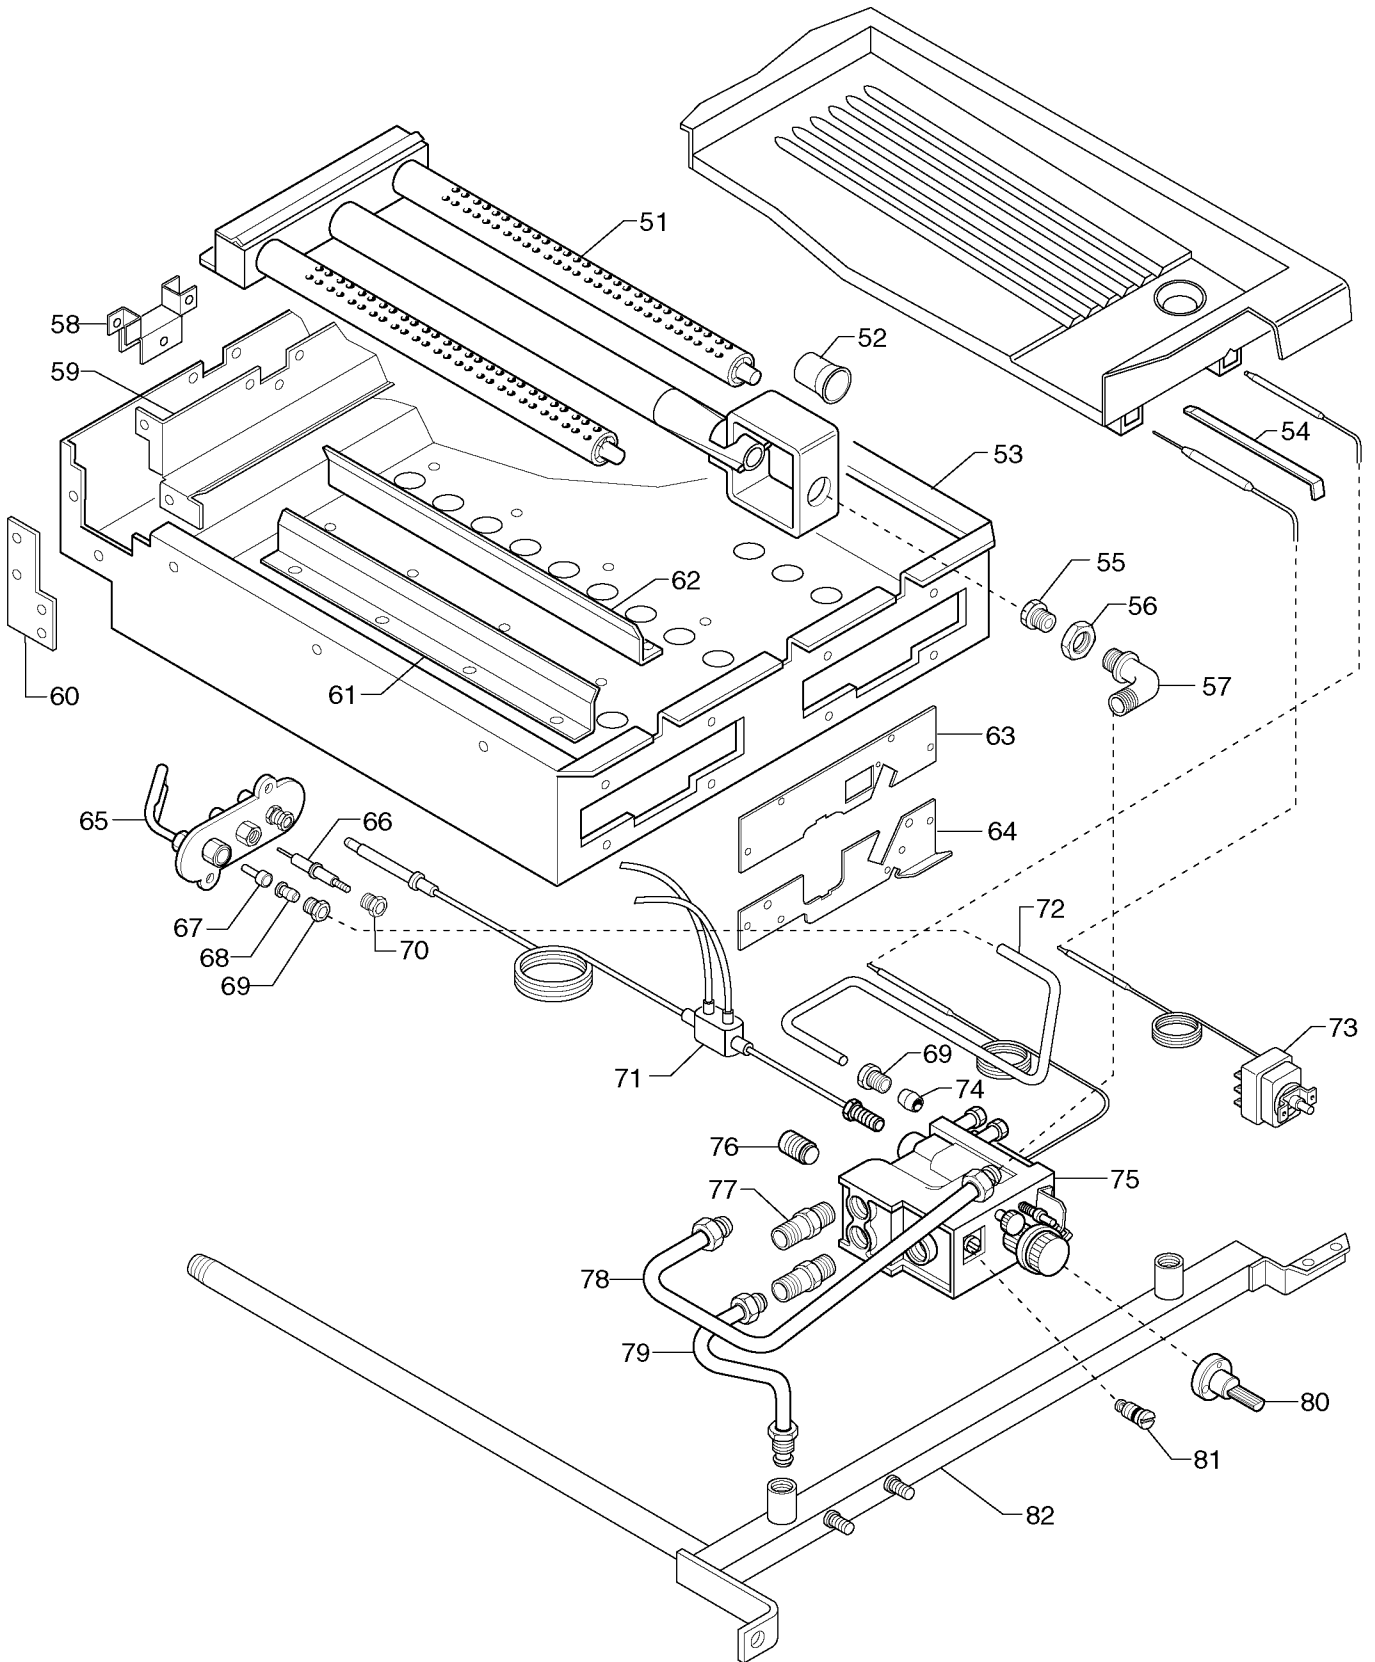

**GAS FRY TOP CHROMED PLATE  
FRY TOP GAS PIASTRA CROMATA**

<b>PNC</b>	<b>Model</b>	<b>Ref.</b>	<b>Page</b>	<b>Notes</b>
168 872	MR/G1 CL	a	1- 3- 4	Gas fry top 1/2 M chrome smooth plate " Zanussi "
168 875	MR/G2 CL	b	1- 3- 4	Gas fry top 1 M chrome smooth plate " Zanussi "
168 878	MRV/G1 CL	c	2- 3- 4	Gas fry top 1/2 M chrome smooth plate " Zanussi "
168 881	MRV/G2 CL	d	2- 3- 4	Gas fry top 1 M chrome smooth plate " Zanussi "
168 072	RR/G1 CL	e	1- 3- 4	Gas fry top 1/2 M chrome smooth plate " Electrolux "
168 075	RR/G2 CL	f	1- 3- 4	Gas fry top 1 M chrome smooth plate " Electrolux "
168 078	RRV/G1 CL	g	2- 3- 4	Gas fry top 1/2 M chrome smooth plate " Electrolux "
168 081	RRV/G2 CL	h	2- 3- 4	Gas fry top 1 M chrome smooth plate " Electrolux "
168 894	MR/G2 CM	l	1- 3- 4	Gas fry top 1 M chrome 1/3 ribbed plate " Zanussi "
168 094	RR/G2 CM	m	1- 3- 4	Gas fry top 1 M chrome 1/3 ribbed plate " Electrolux "

**Index**

Pag. 1	Cooker top and components
2	Cooker top with cupboard and components
3	Gas components
4	Nozzle list
5-7	Spare parts list

**Indice**

Piano cottura top e componenti
Piano cottura su vano e componenti
Componenti gas
Tabella ugelli
Lista ricambi

**Brand / Marchio:** Z - E  
**Factory code:** 9PDX

GAS FRY TOP CHROMED PLATE PR 700  
 FRY TOP GAS PIASTRA CROMATA

GAS FRY TOP CHROMED PLATE WITH CUPBOARD PR 700  
 FRY TOP GAS PIASTRA CROMATA SU VANO

GAS FRY TOP CHROMED PLATE PR 700  
 FRY TOP GAS PIASTRA CROMATA

81 - Vite minimo / Minimum screw	67 - Ugello bruciatore pilota / Pilot burner nozzle
004599 ø 1,50 2H,2E+ G20 20mbar	059215 n° 27 2H,2E+ G20 20mbar
004599 ø 1,50 2L G25 25mbar (Olanda)	059215 n° 27 2L G25 25mbar (Olanda)
0A5422 ø 1,60 2ELL G25 20mbar (Germania)	059215 n° 27 2ELL G25 20mbar (Germania)
004602 ø 1,00 3+,3B/P G30/G31 28-30/37mbar	059216 n° 14 3+,3B/P G30/G31 28-30/37mbar
004603 ø 0,85 3B/P G30/G31 50 mbar (Germania)	059216 n° 14 3B/P G30/G31 50 mbar (Germania)