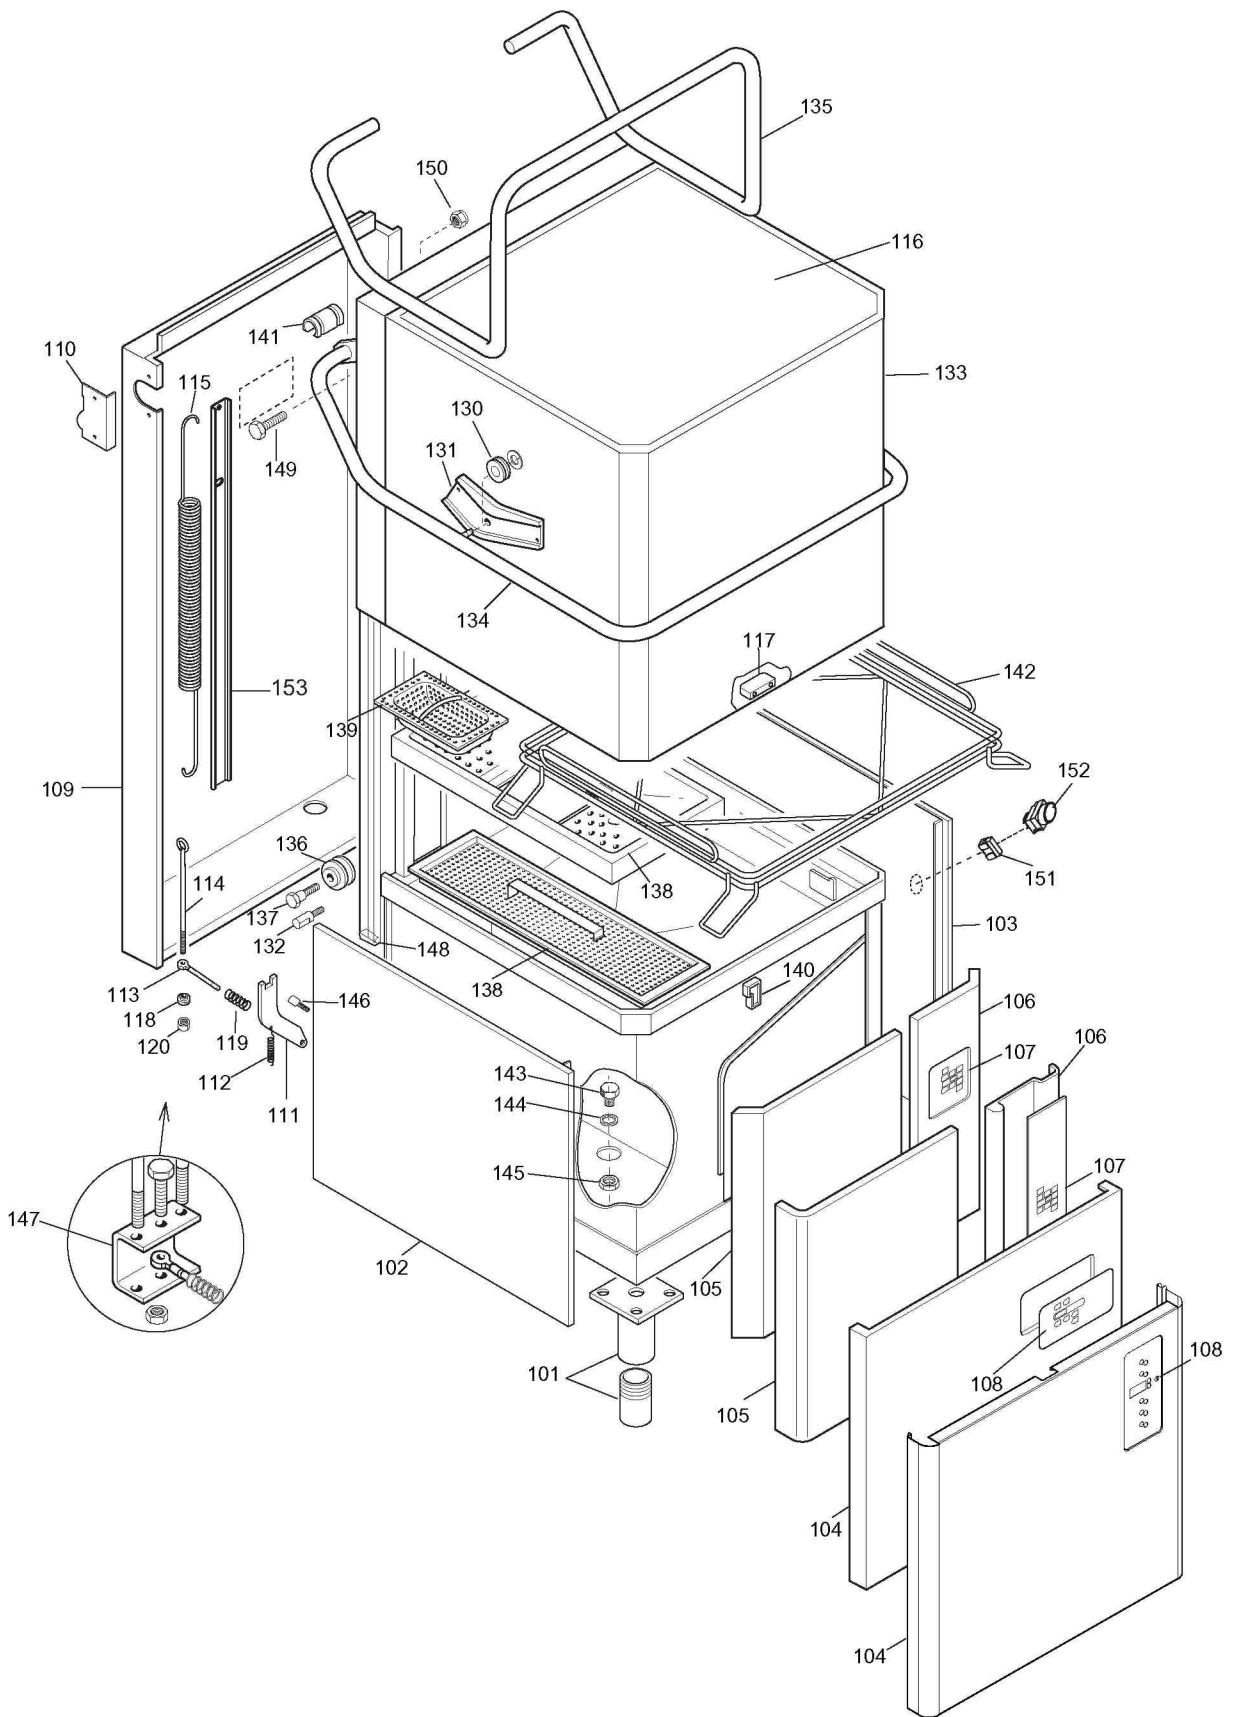

**LAVASTOVIGLIE CAPPOTTINA
HOOD TYPE DISHWASHER**

LS 10/14

Code	Type	Ref.	Pagina/ Page	Code	Type	Ref.	Pagina/ Page
ATMOSFERICA				ATMOSFERICA			
504101	LS14EA	a	2 3 5 8	698051	HT1000	n	2 3 5 8
504104	ET12E	b	2 3 5 8	698053	HT1200 INS	o	2 3 5 8
504110	LS14EA/INS	c	2 3 5 8	698056	ET12EIG	p	2 3 4 6
504116	LS14EA/AU	d	2 3 5 8 9 10	698057	ET12EI	q	2 3 5 8
504117	LS14EA/60	e	2 3 5 8	698059	LV1000	s	2 3 5 8
504131	LS14EA/ASIA	f	2 3 5 8	698060	LV1200INS	t	2 3 5 8
504133	LS14EA/G	g	2 3 5 8	698061	ET12EICWG	u	2 3 5 8
504142	LS10EA	h	2 3 5 8	698062	ET12EICW	z	2 3 5 8
504155	LS14EA/DD	k	2 3 5 8	698065	ET12EIF	a1	2 3 7 8
504165	ECOTEMP12SW	l	2 3 5 8				
504179	LS14EADP/G	r	2 3 5 8	PRESSIONE			
504221	LS14SANA	j	2 4 6 8	504220	LS14ROW	w	2 4 6 8
698009	H3500	i	2 3 5 8	504224	LS14ROW60	x	2 3 7 8
698017	H1510SANA	v	2 3 5 8 9 10				
698050	HT1200	m	2 3 5 8				

Pagina/ Page

Indice/ index

2	Vista generale / Main view
3	Componenti idraulici / Hydraulic components
4	Circuito idraulico (per LS14ROW) / Hydraulic circuit (for LS14ROW)
5	Circuito idraulico / Hydraulic circuit
6	Circuito idraulico (per LS14ROW) / Hydraulic circuit (for LS14ROW)
7	Circuito idraulico (per Ecolab Francia) / Hydraulic circuit (for Ecolab France)
8	Componenti elettrici / Electrical components
9	Componenti AU / AU components (Up to ser. nr. 406)
10	Componenti AU / AU components (From Ser. nr. 407)
11 - 22	Lista ricambi / Spare parts list

Marchio/ Brand: Z - Eco - A
Paese/ Country: Tutti / All

Da Ser.Nr./From Ser.nr.: /222....

Page: 1

Ed.2010-02

Doc. Nr.: 6-41 004

ill. 641004p1
Vista generale / Main view

Da Ser.Nr./From Ser.nr.: /222....