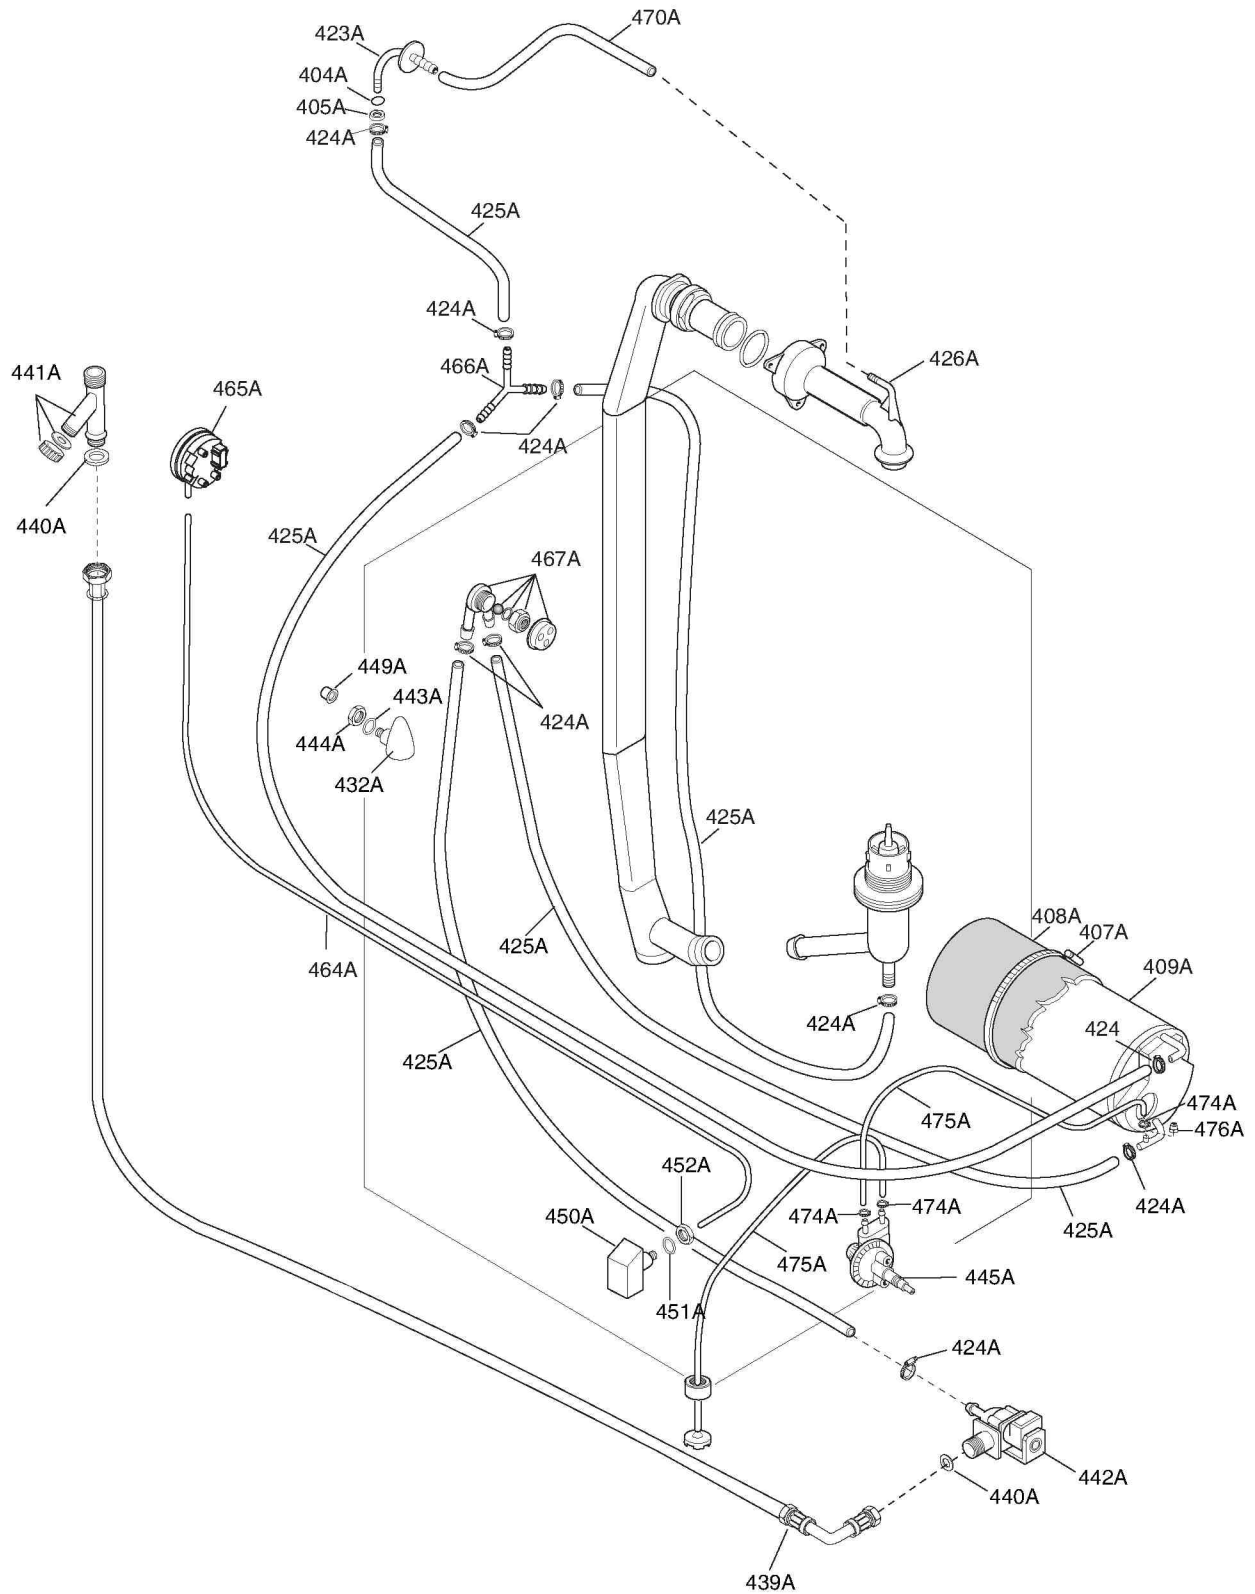

Pagina/ Page**Indice/ index**

2	Vista generale / Main view
3	Componenti idraulici / Hydraulic components
4	Circuito idraulico (per LS14ROW) / Hydraulic circuit (for LS14ROW)
5	Circuito idraulico / Hydraulic circuit
6	Circuito idraulico (per LS14ROW) / Hydraulic circuit (for LS14ROW)
7	Circuito idraulico (per Ecolab Francia) / Hydraulic circuit (for Ecolab France)
8	Componenti elettrici / Electrical components
9	Componenti AU / AU components (Up to ser. nr. 406)
10	Componenti AU / AU components (From Ser. nr. 407)
11 - 22	Lista ricambi / Spare parts list

Marchio/ Brand: Z - Eco - A
Paese/ Country: Tutti / All

Da Ser.Nr./From Ser.nr.: /222....

Page: 1

Ed.2010-02

Doc. Nr.: 6-41 004

ill. 641004p1
Vista generale / Main view

Da Ser.Nr./From Ser.nr.: /222....

ill. 641004p2
Componenti idraulici / Hydraulic components

ill. 631002p3
 Componenti idraulici (per LS14ROW) / Hydraulic components (for LS14ROW)

ill. 641004p3NEW
Circuito idraulico / Hydraulic circuit

ill. 631002p5new
 Circuito idraulico (per LS14ROW) / Hydraulic circuit (for LS14ROW)

ill. 641004p3NEW_ecolab
 Circuito idraulico (per Ecolab Francia) / Hydraulic circuit (for Ecolab France)

Da Ser.Nr./From Ser.nr.: /222....

* Cablaggio/Wiring hardness: 490

ill. 641004p4
Componenti elettrici / Electrical components