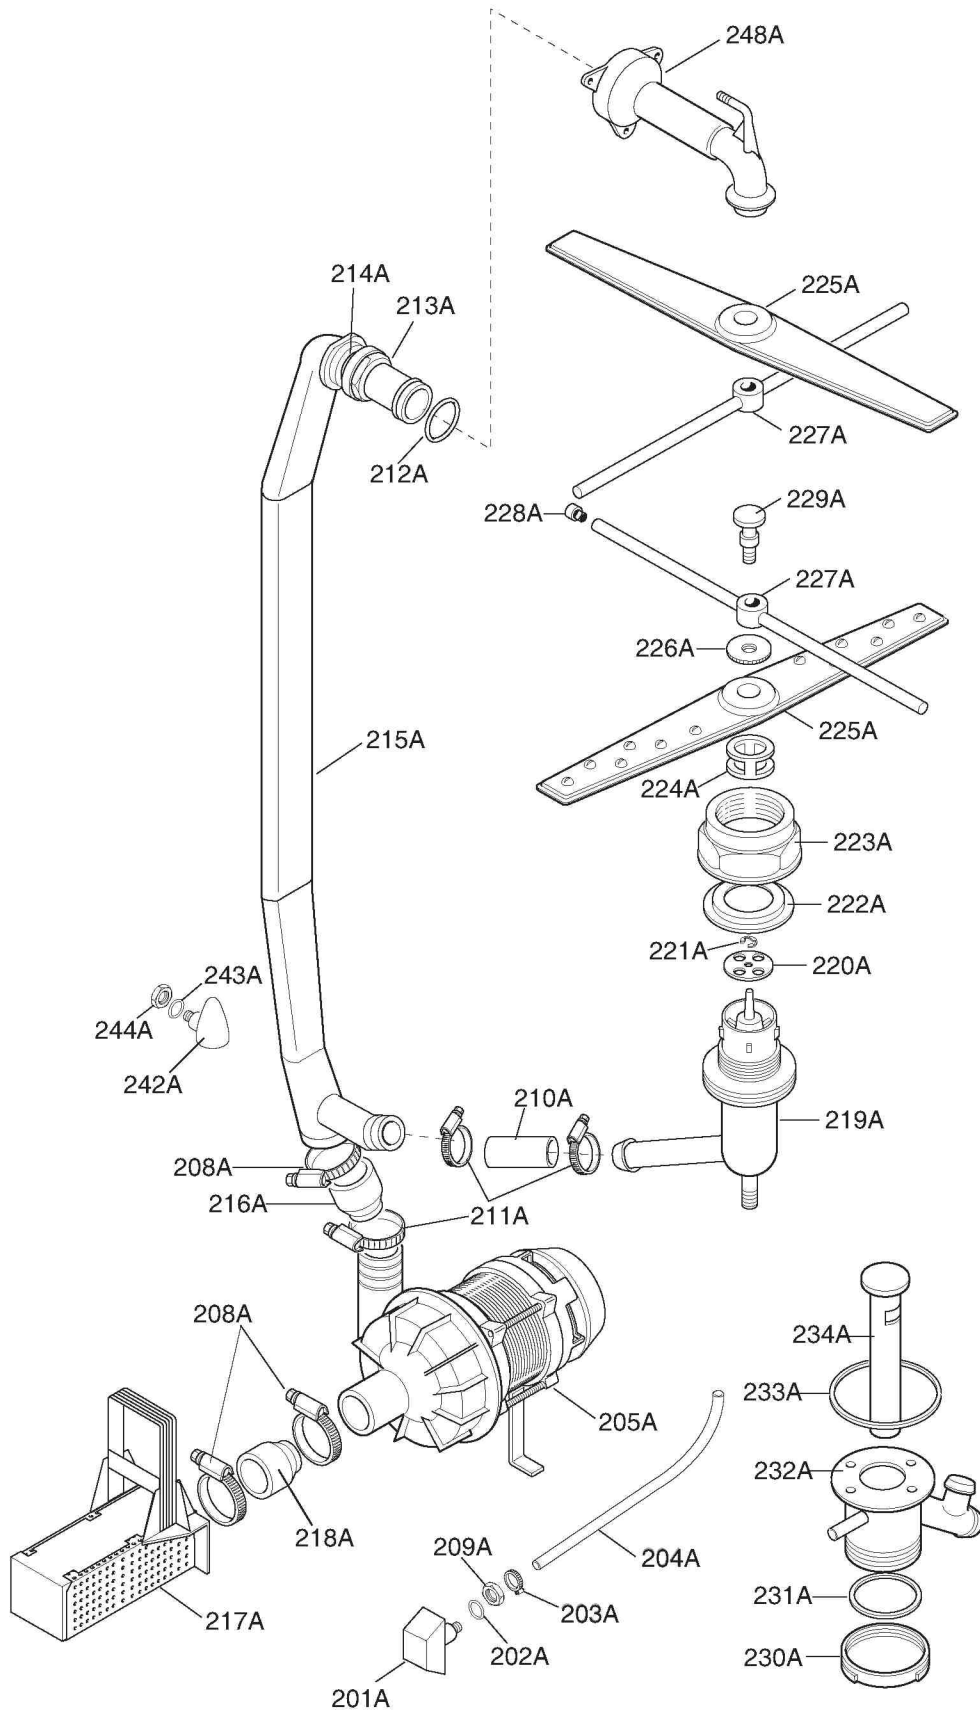

Pagina/ Page**Indice/ index**

2	Vista generale / Main view
3	Componenti idraulici / Hydraulic components
4	Circuito idraulico (per LS14ROW) / Hydraulic circuit (for LS14ROW)
5	Circuito idraulico / Hydraulic circuit
6	Circuito idraulico (per LS14ROW) / Hydraulic circuit (for LS14ROW)
7	Circuito idraulico (per Ecolab Francia) / Hydraulic circuit (for Ecolab France)
8	Componenti elettrici / Electrical components
9	Componenti AU / AU components (Up to ser. nr. 406)
10	Componenti AU / AU components (From Ser. nr. 407)
11 - 22	Lista ricambi / Spare parts list

Marchio/ Brand: Z - Eco - A
Paese/ Country: Tutti / All

Da Ser.Nr./From Ser.nr.: /222....

Page: 1

Ed.2010-02

Doc. Nr.: 6-41 004

ill. 641004p1
Vista generale / Main view

Da Ser.Nr./From Ser.nr.: /222....

ill. 641004p2
Componenti idraulici / Hydraulic components

ill. 631002p3
 Componenti idraulici (per LS14ROW) / Hydraulic components (for LS14ROW)

ill. 641004p3NEW
Circuito idraulico / Hydraulic circuit

ill. 631002p5new
 Circuito idraulico (per LS14ROW) / Hydraulic circuit (for LS14ROW)

ill. 641004p3NEW_ecolab
 Circuito idraulico (per Ecolab Francia) / Hydraulic circuit (for Ecolab France)

Da Ser.Nr./From Ser.nr.: /222....

* Cablaggio/Wiring hardness: 490

ill. 641004p4
Componenti elettrici / Electrical components