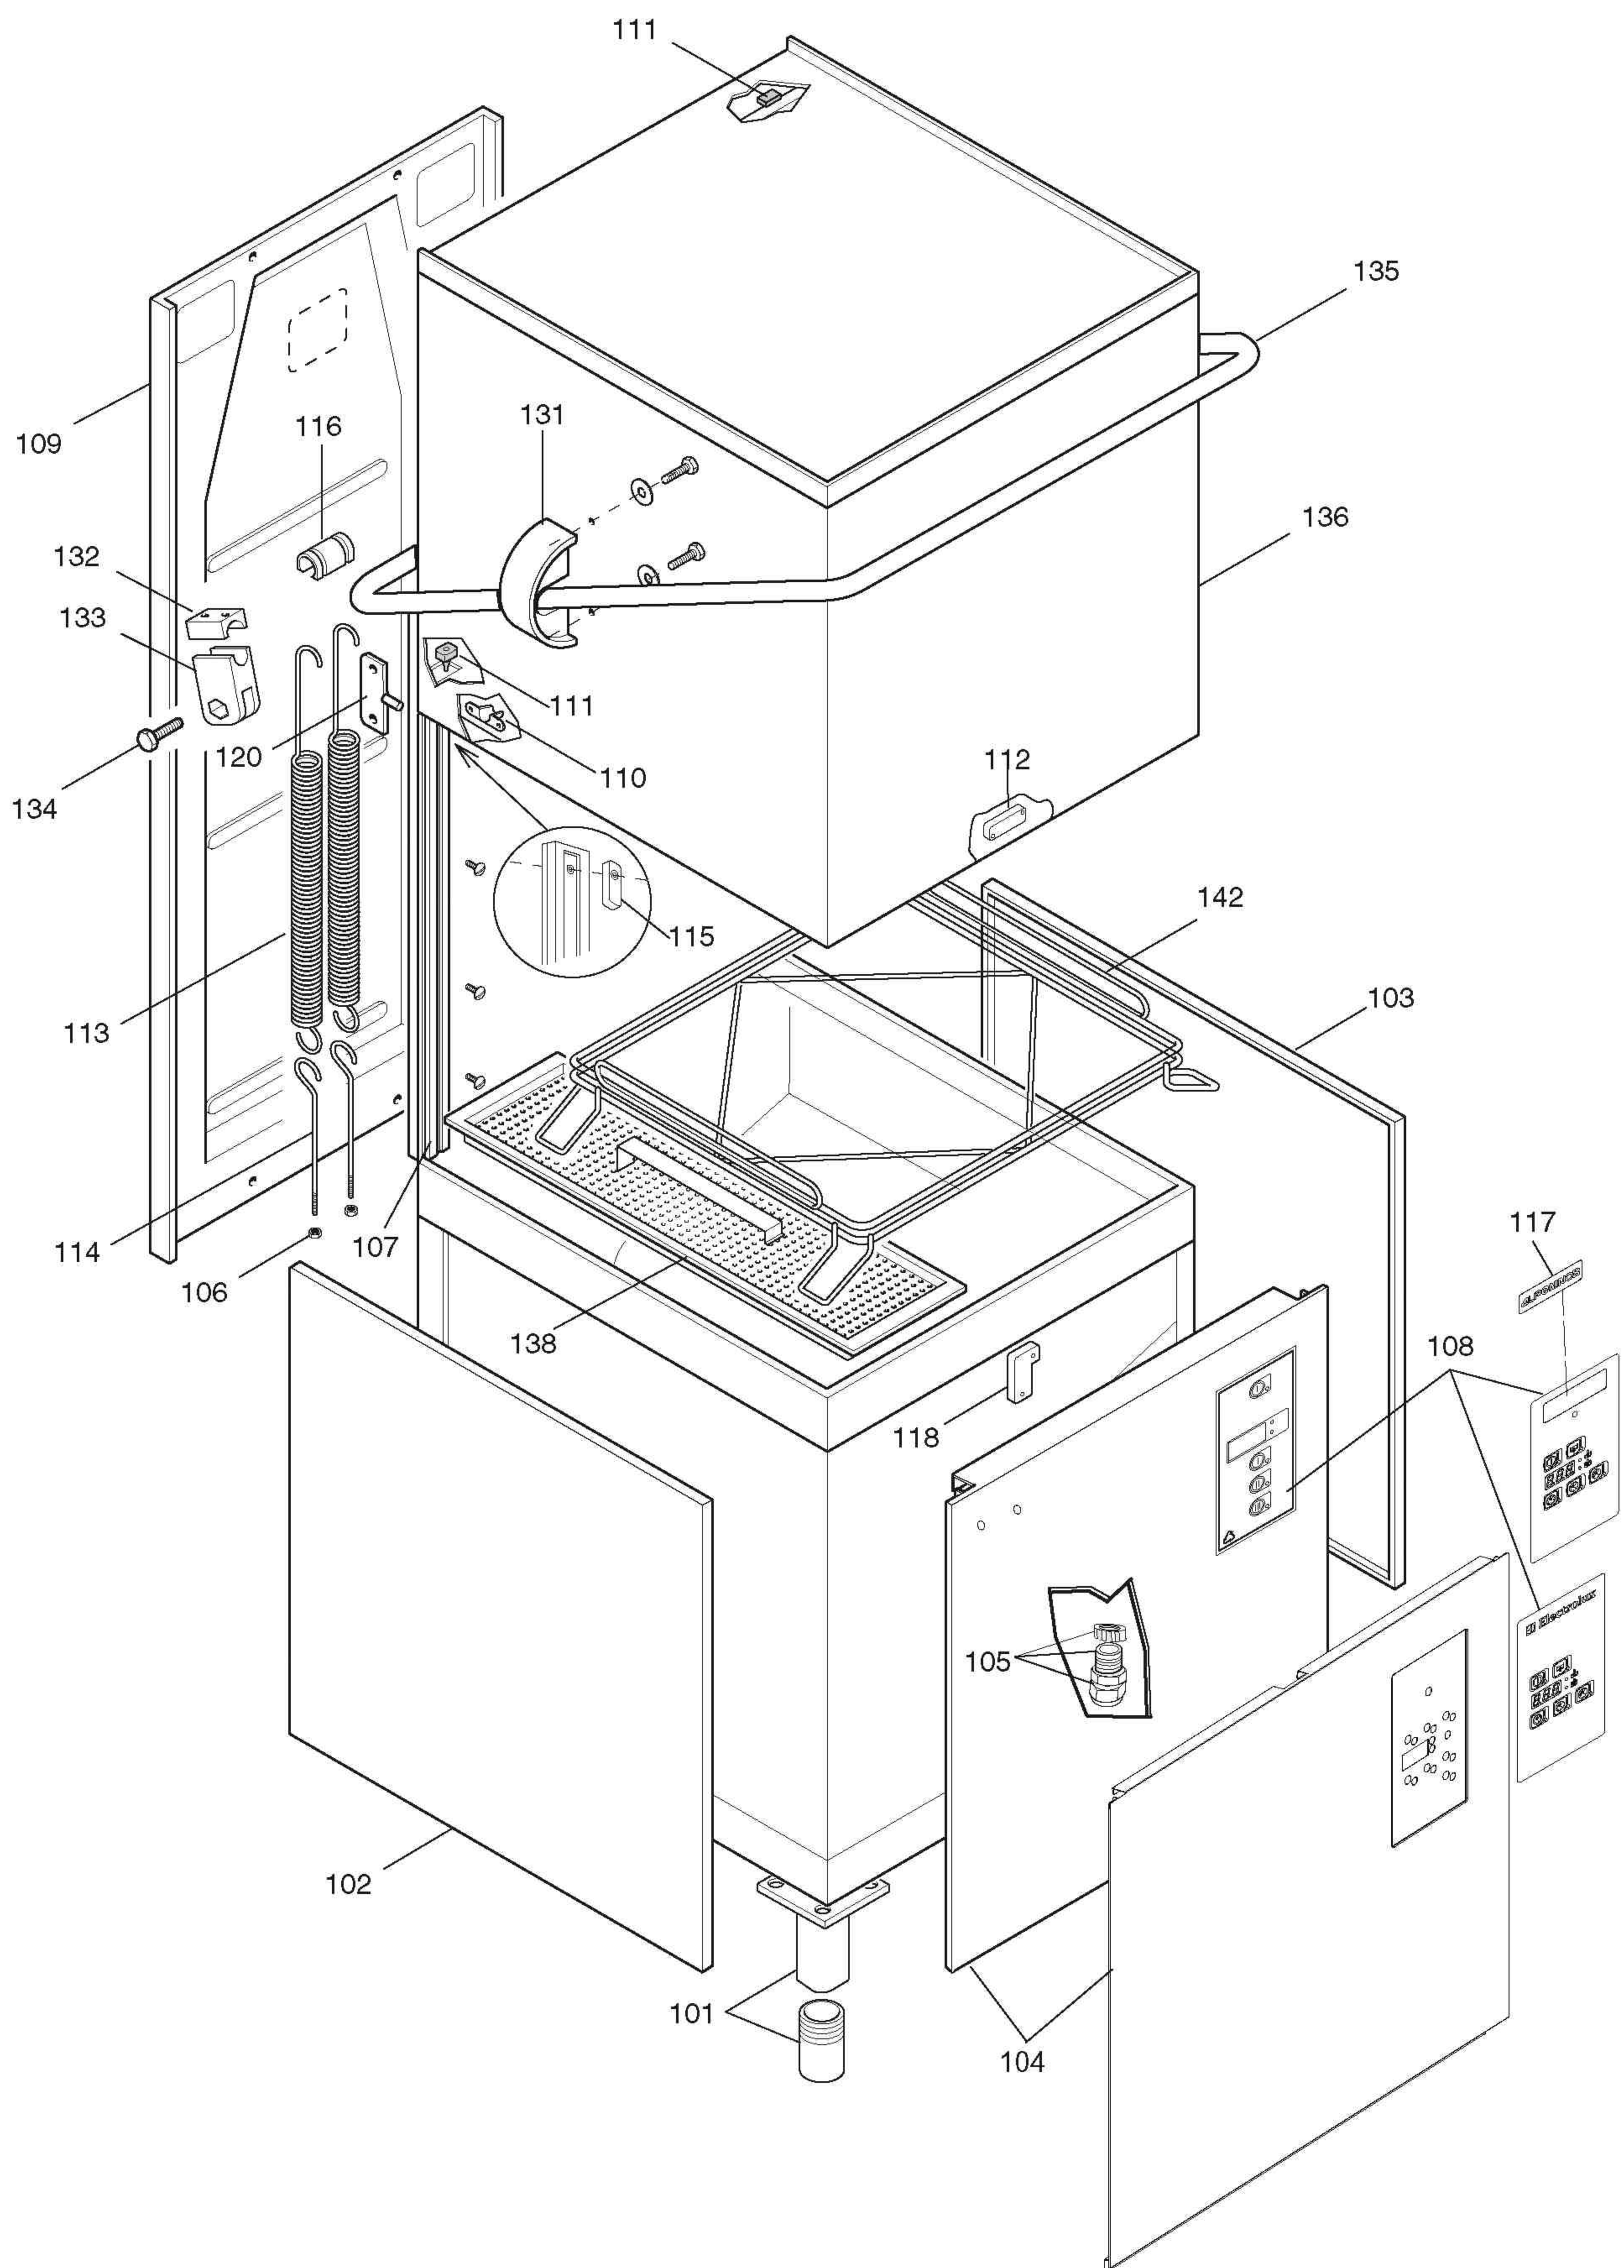

**LAVASTOVIGLIE A CAPPOTTINA
HOOD TYPE DISHWASHER**

WT55

Code	Type	Ref.	Pagina/ Page
PRESSIONE			
505038	WT55P	a	2 3 5 6
505039	WT55P6	b	2 3 5 6
505044	WT55PM50	e	2 3 5 6
505045	WT55PM60	f	2 3 5 6
ATMOSFERICA			
505040	WT55AG	c	2 3 4 6
505042	WT55AG1	d	2 3 4 6
698028	HT900ADG1	g	2 3 4 6

Pagina/ Page

Indice/ index

2	Vista generale / Main view
3	Componenti idraulici / Hydraulic components
4	Circuito idraulico atmosferico / Atmospheric plumbing circuit
5	Circuito idraulico a pressione / Pressurized plumbing circuit
6	Componenti elettrici / Electrical components
7 - 12	Lista ricambi / Spare parts list

Marchio/ Brand: E

Paese/ Country: Tutti/ All

Da Ser.Nr./From Ser.nr.: /0242....

Page: 1

Ed.2008-05

Doc. Nr.: 6-31 802

ill. 631802p2
Vista generale / Main view