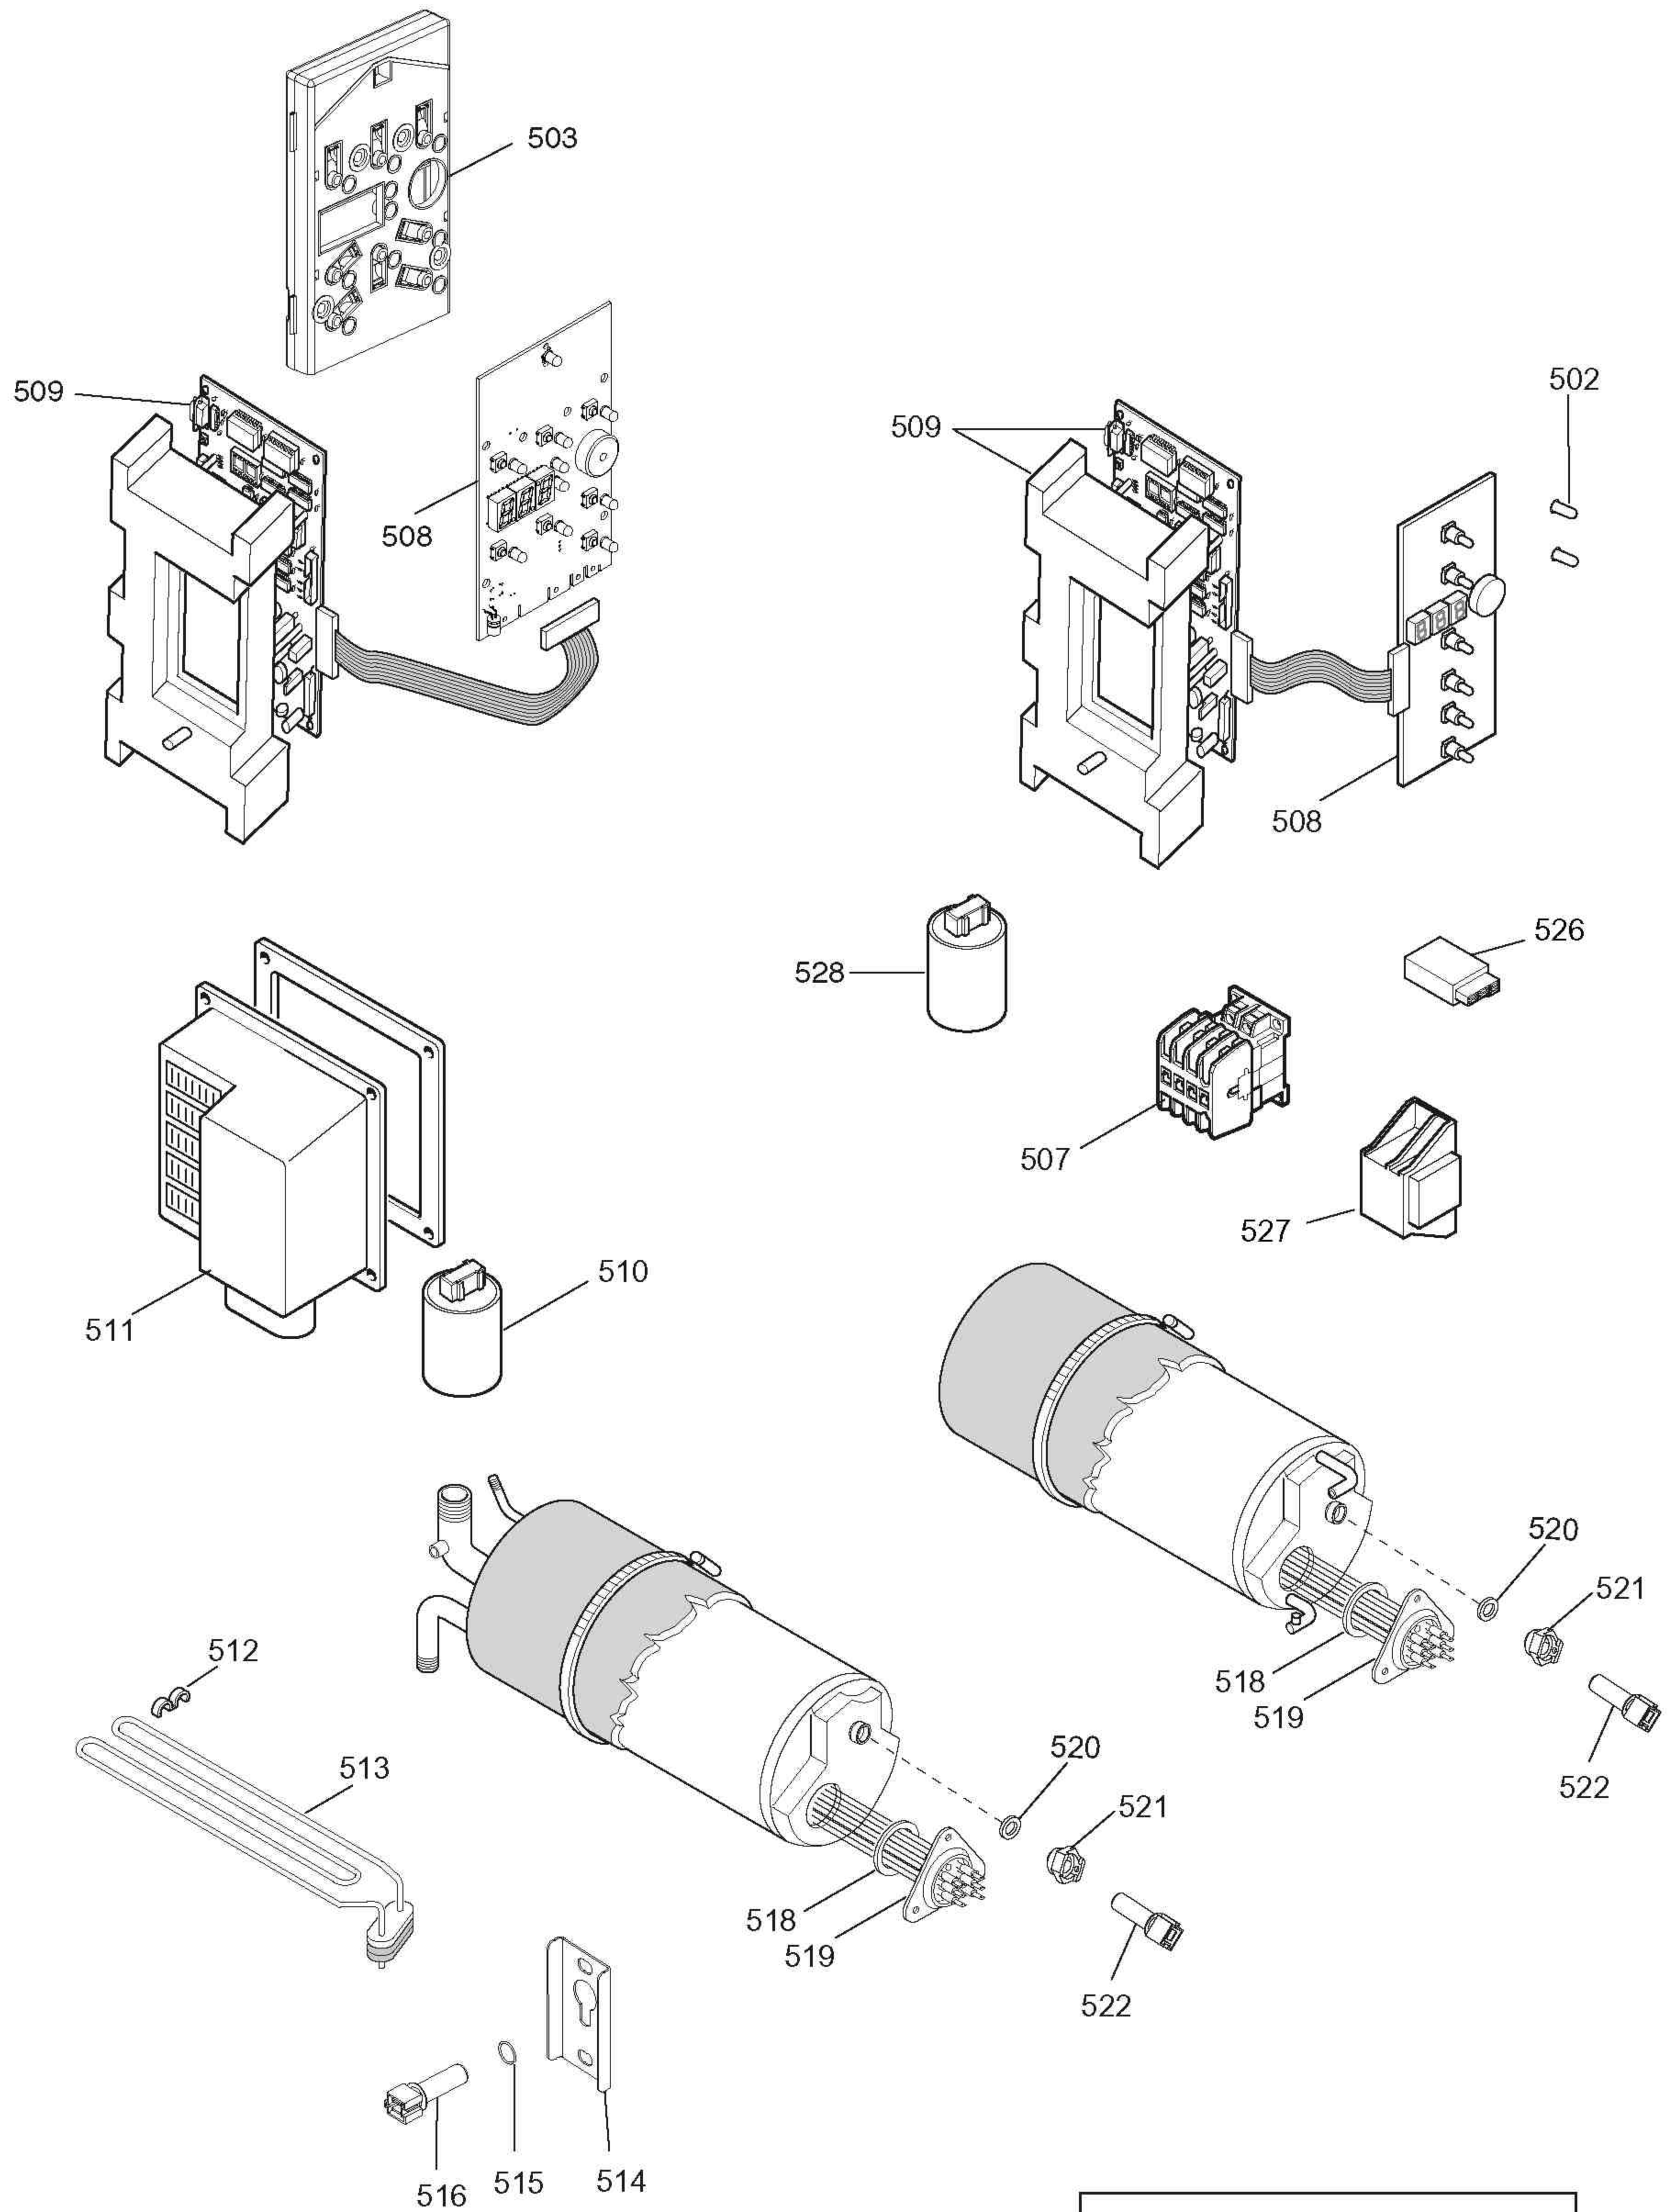

ill. 631802p5
Circuito idraulico a pressione / Pressurized plumbing circuit

* Cablaggio/Wiring hardness: 590

ill. 631802p6
Componenti elettrici / Electrical components

Da Ser.Nr./From Ser.nr.: /0242....

Doc. Nr.: 6-31 802