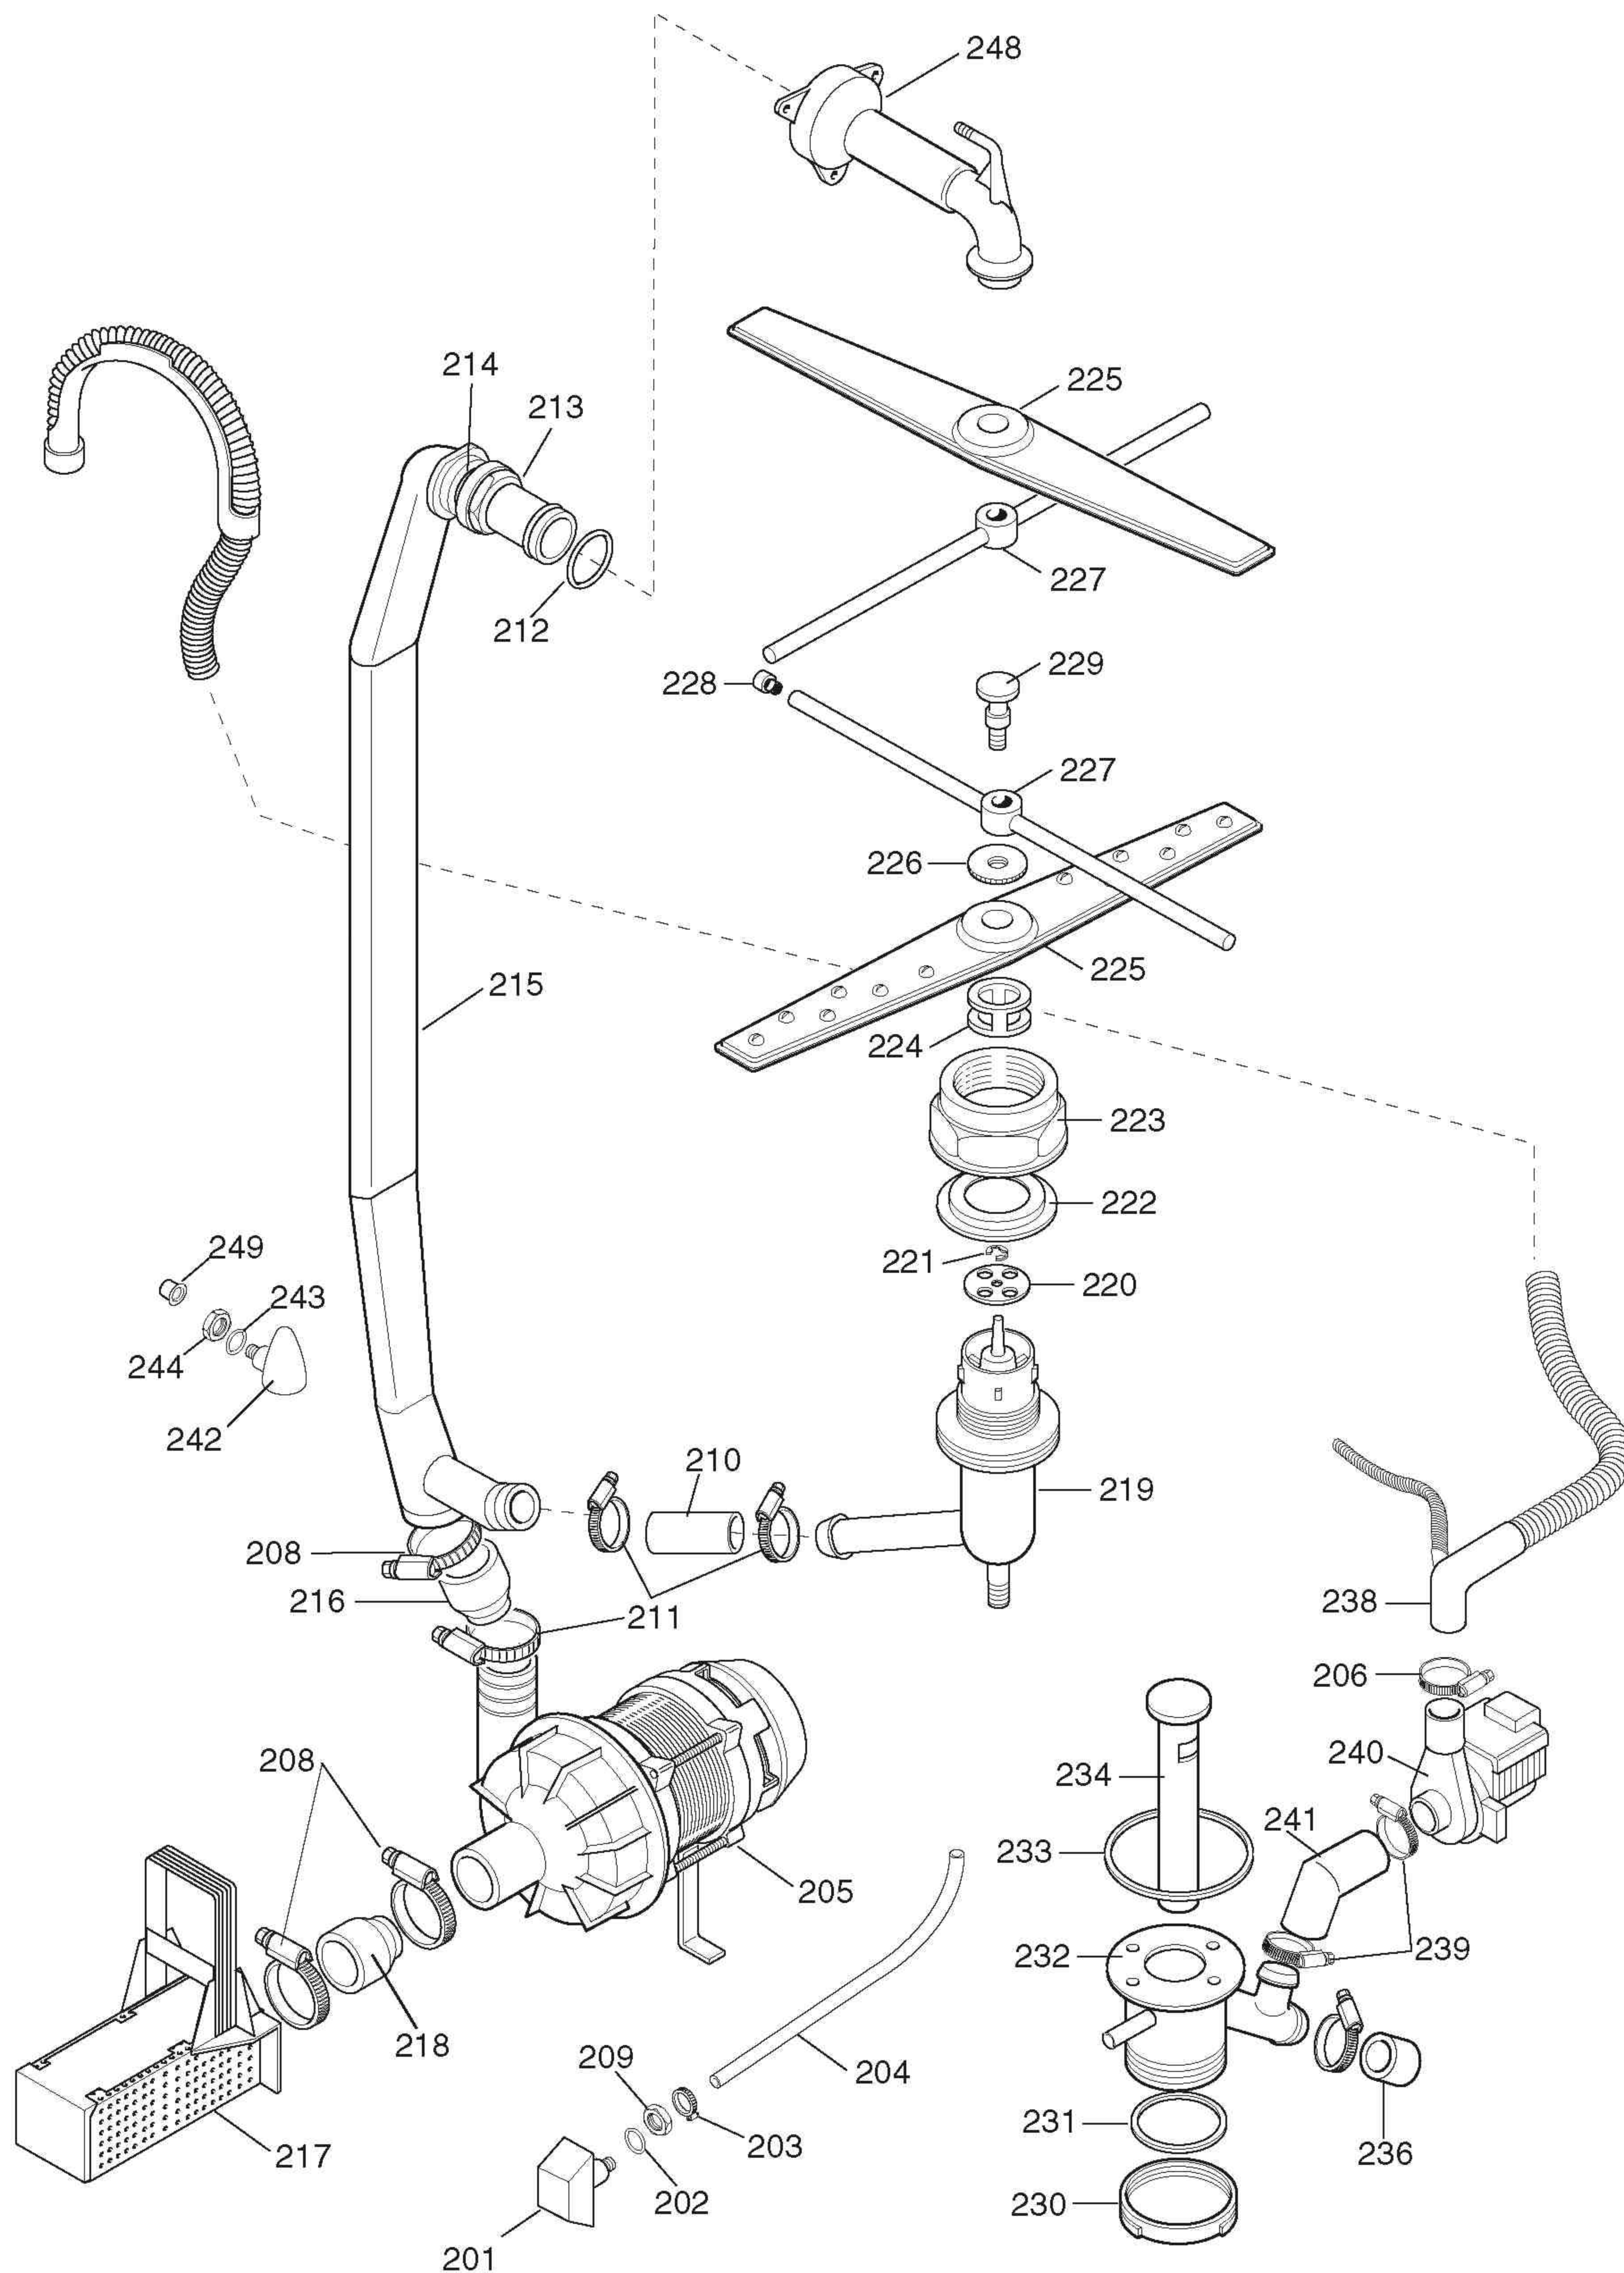

**LAVASTOVIGLIE A CAPPOTTINA
HOOD TYPE DISHWASHER****WT55**

Code	Type	Ref.	Pagina/ Page
PRESSIONE			
505038	WT55P	a	2 3 5 6
505039	WT55P6	b	2 3 5 6
505044	WT55PM50	e	2 3 5 6
505045	WT55PM60	f	2 3 5 6
ATMOSFERICA			
505040	WT55AG	c	2 3 4 6
505042	WT55AG1	d	2 3 4 6
698028	HT900ADG1	g	2 3 4 6

Pagina/ Page**Indice/ index**

2	Vista generale / Main view
3	Componenti idraulici / Hydraulic components
4	Circuito idraulico atmosferico / Atmospheric plumbing circuit
5	Circuito idraulico a pressione / Pressurized plumbing circuit
6	Componenti elettrici / Electrical components
7 - 12	Lista ricambi / Spare parts list

Marchio/ Brand: E**Paese/ Country: Tutti/ All**

Da Ser.Nr./From Ser.nr.: /0242....

Page: 1

Ed.2008-05

Doc. Nr.: 6-31 802

ill. 631802p2
 Vista generale / Main view

ill. 631802p3
 Componenti idraulici / Hydraulic components