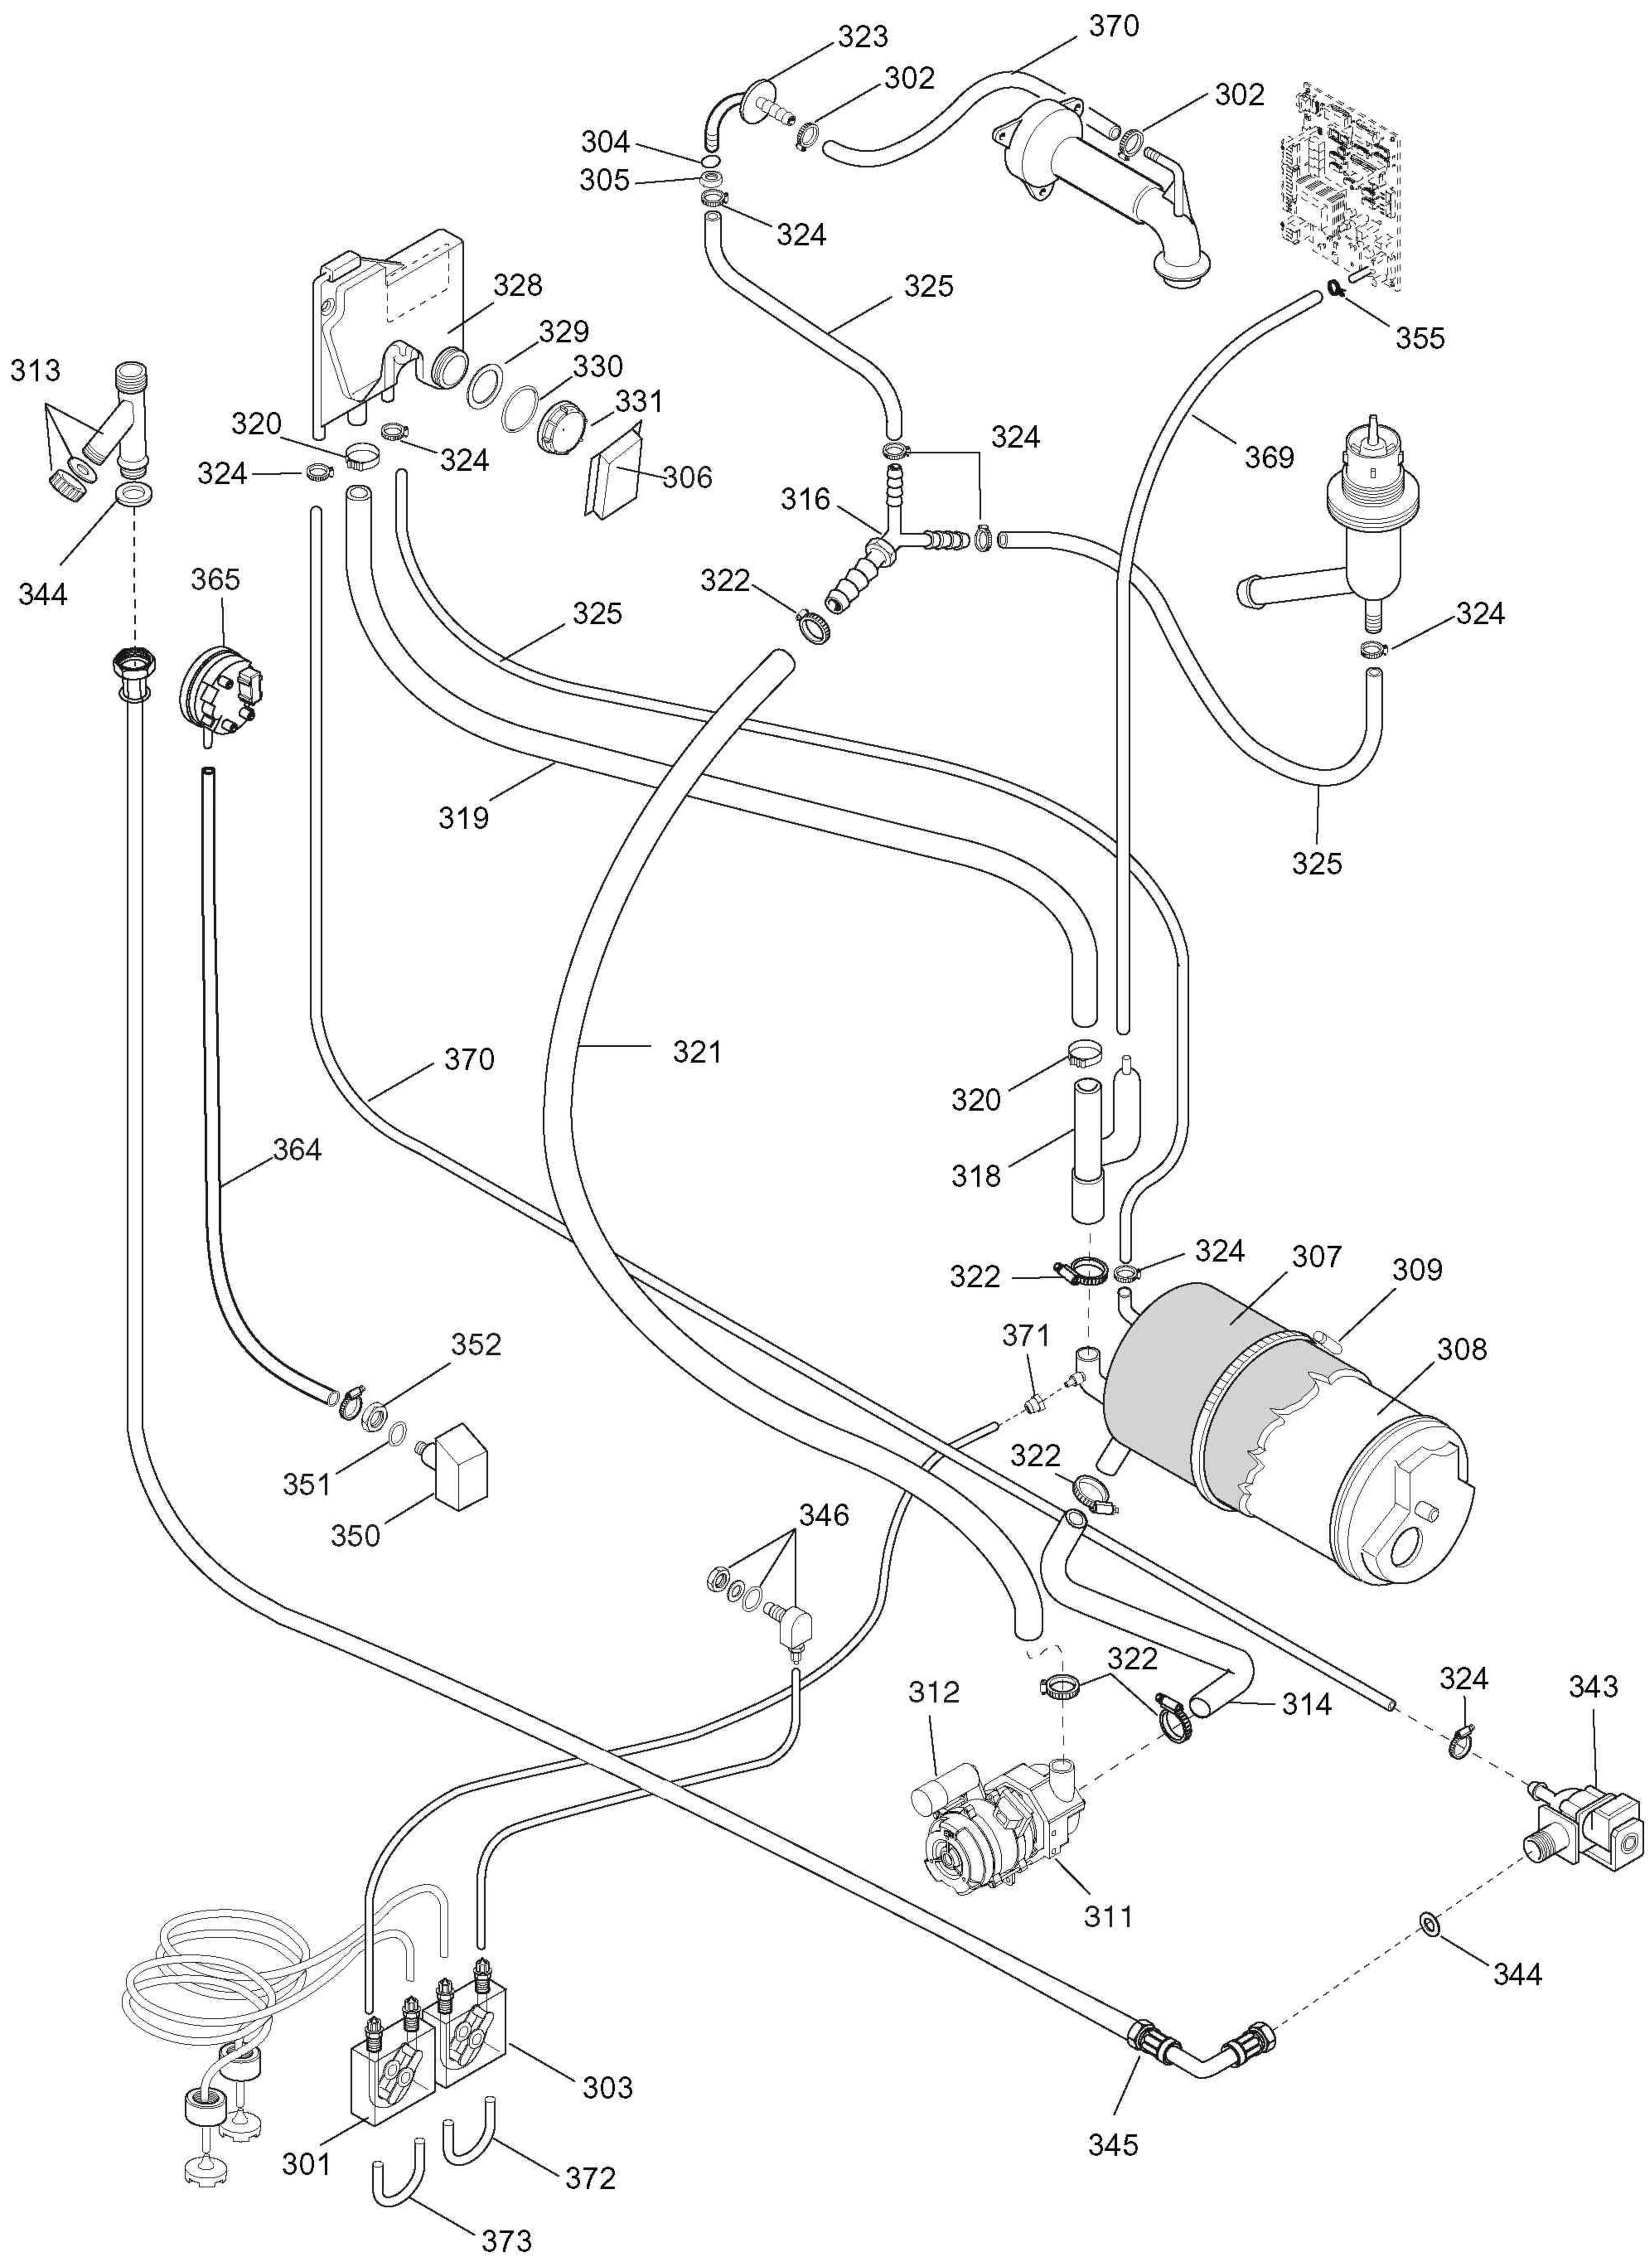

III. 631002p4NEW
Circuito idraulico atmosferico / Atmospheric plumbing circuit