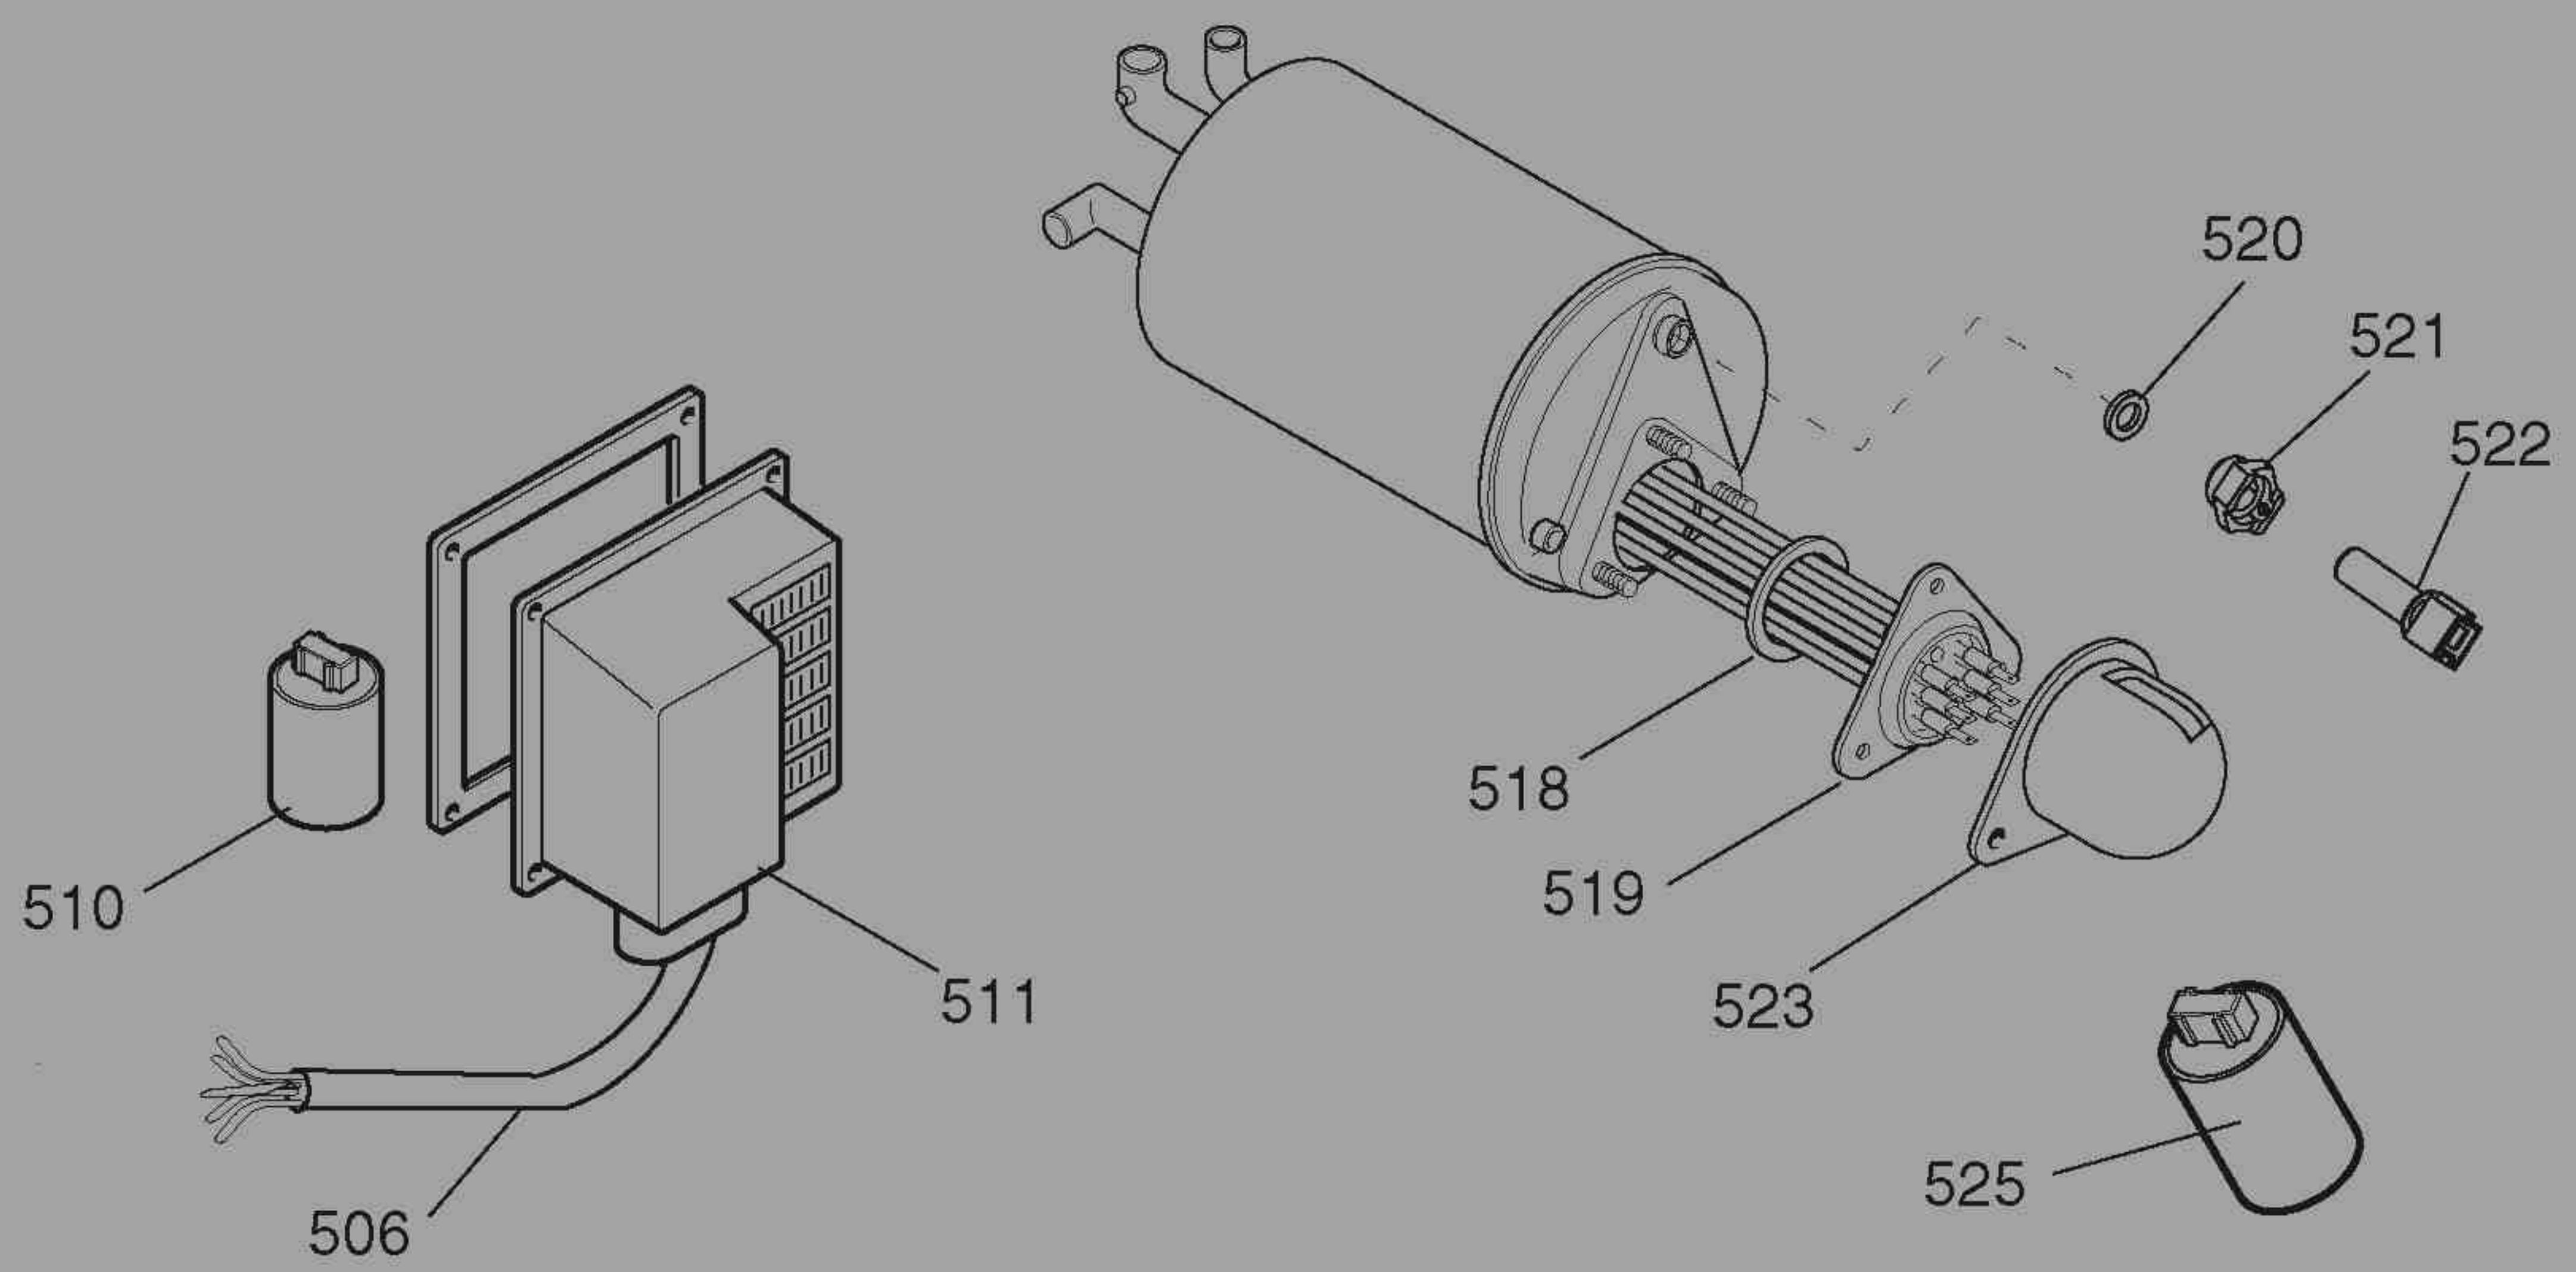

**LAVASTOVIGLIE SOTTOTAVOLO
UNDERCOUNTER DISHWASHER****LB5G / / WT4G**

Code	Type	Ref.	Pagina/ Page
ATMOSFERICA			
400018	WT4DG	b	2 3 4 5
400119	LB5DPG	d	2 3 4 5

Pagina/ Page**Indice/ index**

2	Vista generale / Main view
3	Componenti idraulici / Hydraulic components
4	Circuito idraulico / Hydraulic circuit
5	Componenti elettrici / Electrical components
6 - 9	Lista ricambi / Spare parts list

Marchio/ Brand: Z - E**Paese/ Country:** GB

ill. 612002p2
 Vista generale / Main view

ill. 611002p3
 Componenti idraulici / Hydraulic components

ill. 611002p4
 Circuito idraulico / Hydraulic circuit

* Cablaggio/Wiring hardness: 590