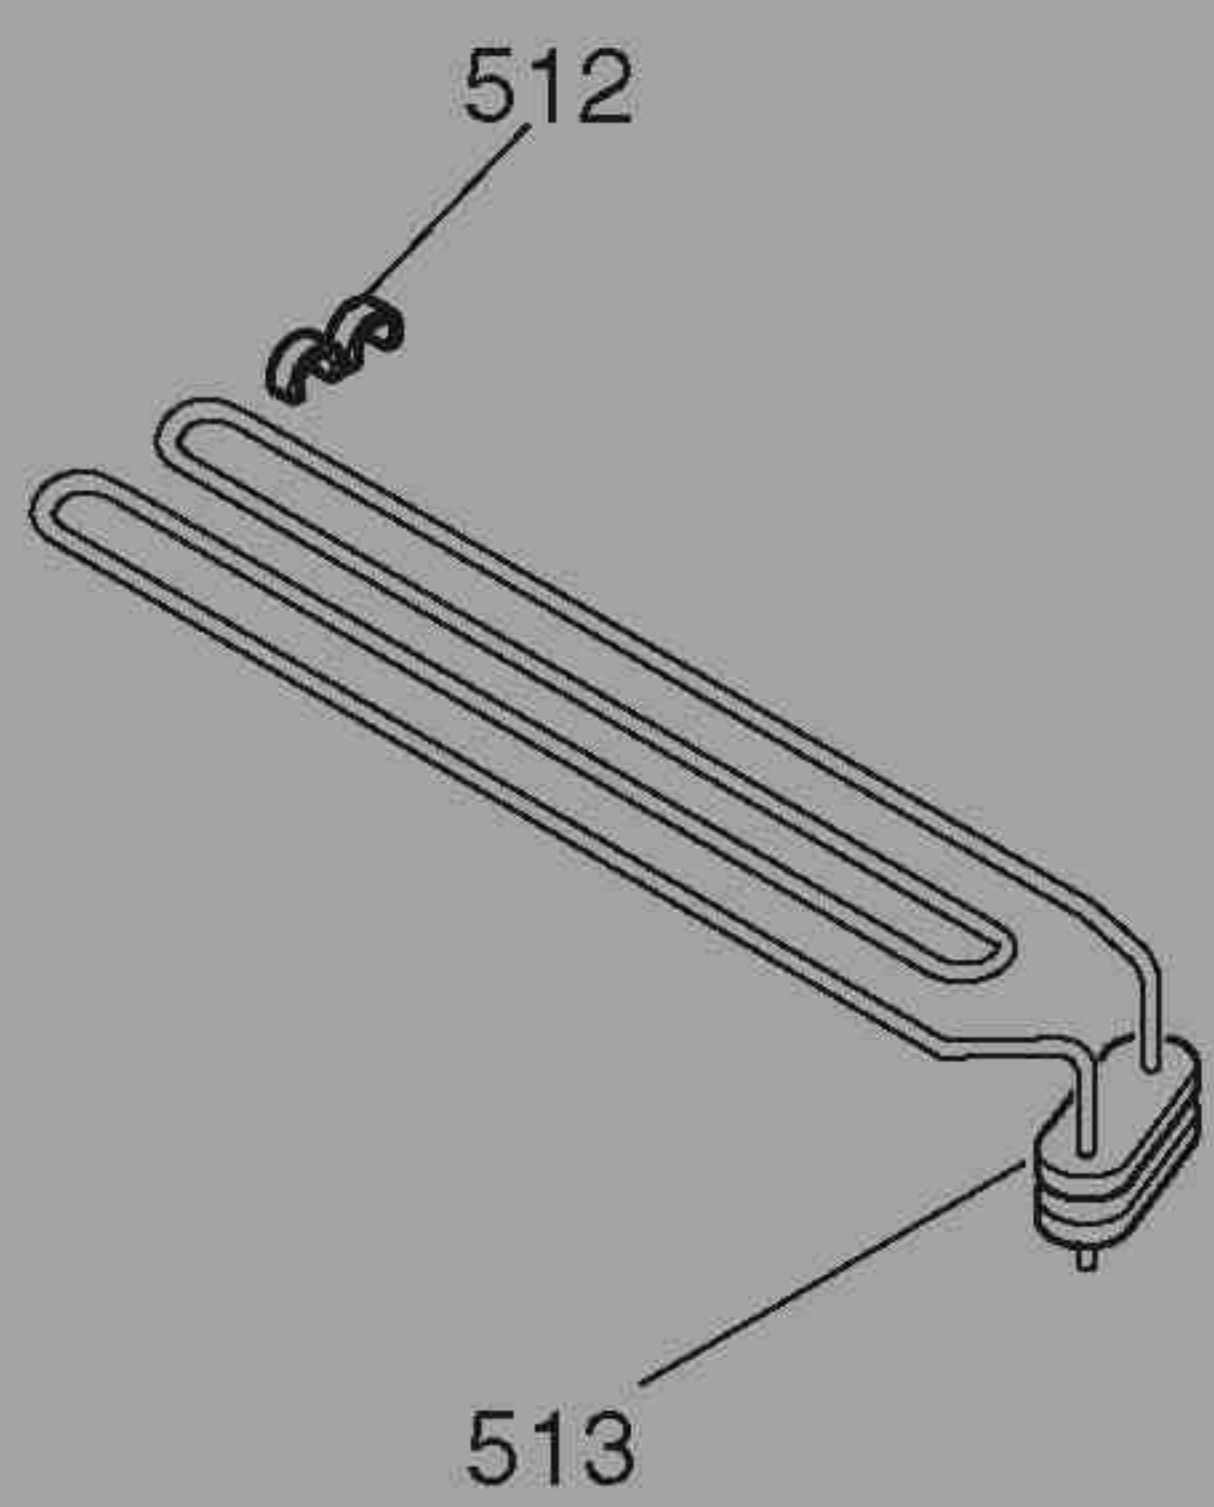

**LAVASTOVIGLIE SOTTOTAVOLO
UNDERCOUNTER DISHWASHER****LB5G / / WT4G**

Code	Type	Ref.	Pagina/ Page
ATMOSFERICA			
400018	WT4DG	b	2 3 4 5
400119	LB5DPG	d	2 3 4 5

Pagina/ Page**Indice/ index**

2	Vista generale / Main view
3	Componenti idraulici / Hydraulic components
4	Circuito idraulico / Hydraulic circuit
5	Componenti elettrici / Electrical components
6 - 9	Lista ricambi / Spare parts list

Marchio/ Brand: Z - E**Paese/ Country:** GB

ill. 612002p2
 Vista generale / Main view

ill. 611002p3
 Componenti idraulici / Hydraulic components

ill. 611002p4
 Circuito idraulico / Hydraulic circuit

* Cablaggio/Wiring hardness: 590