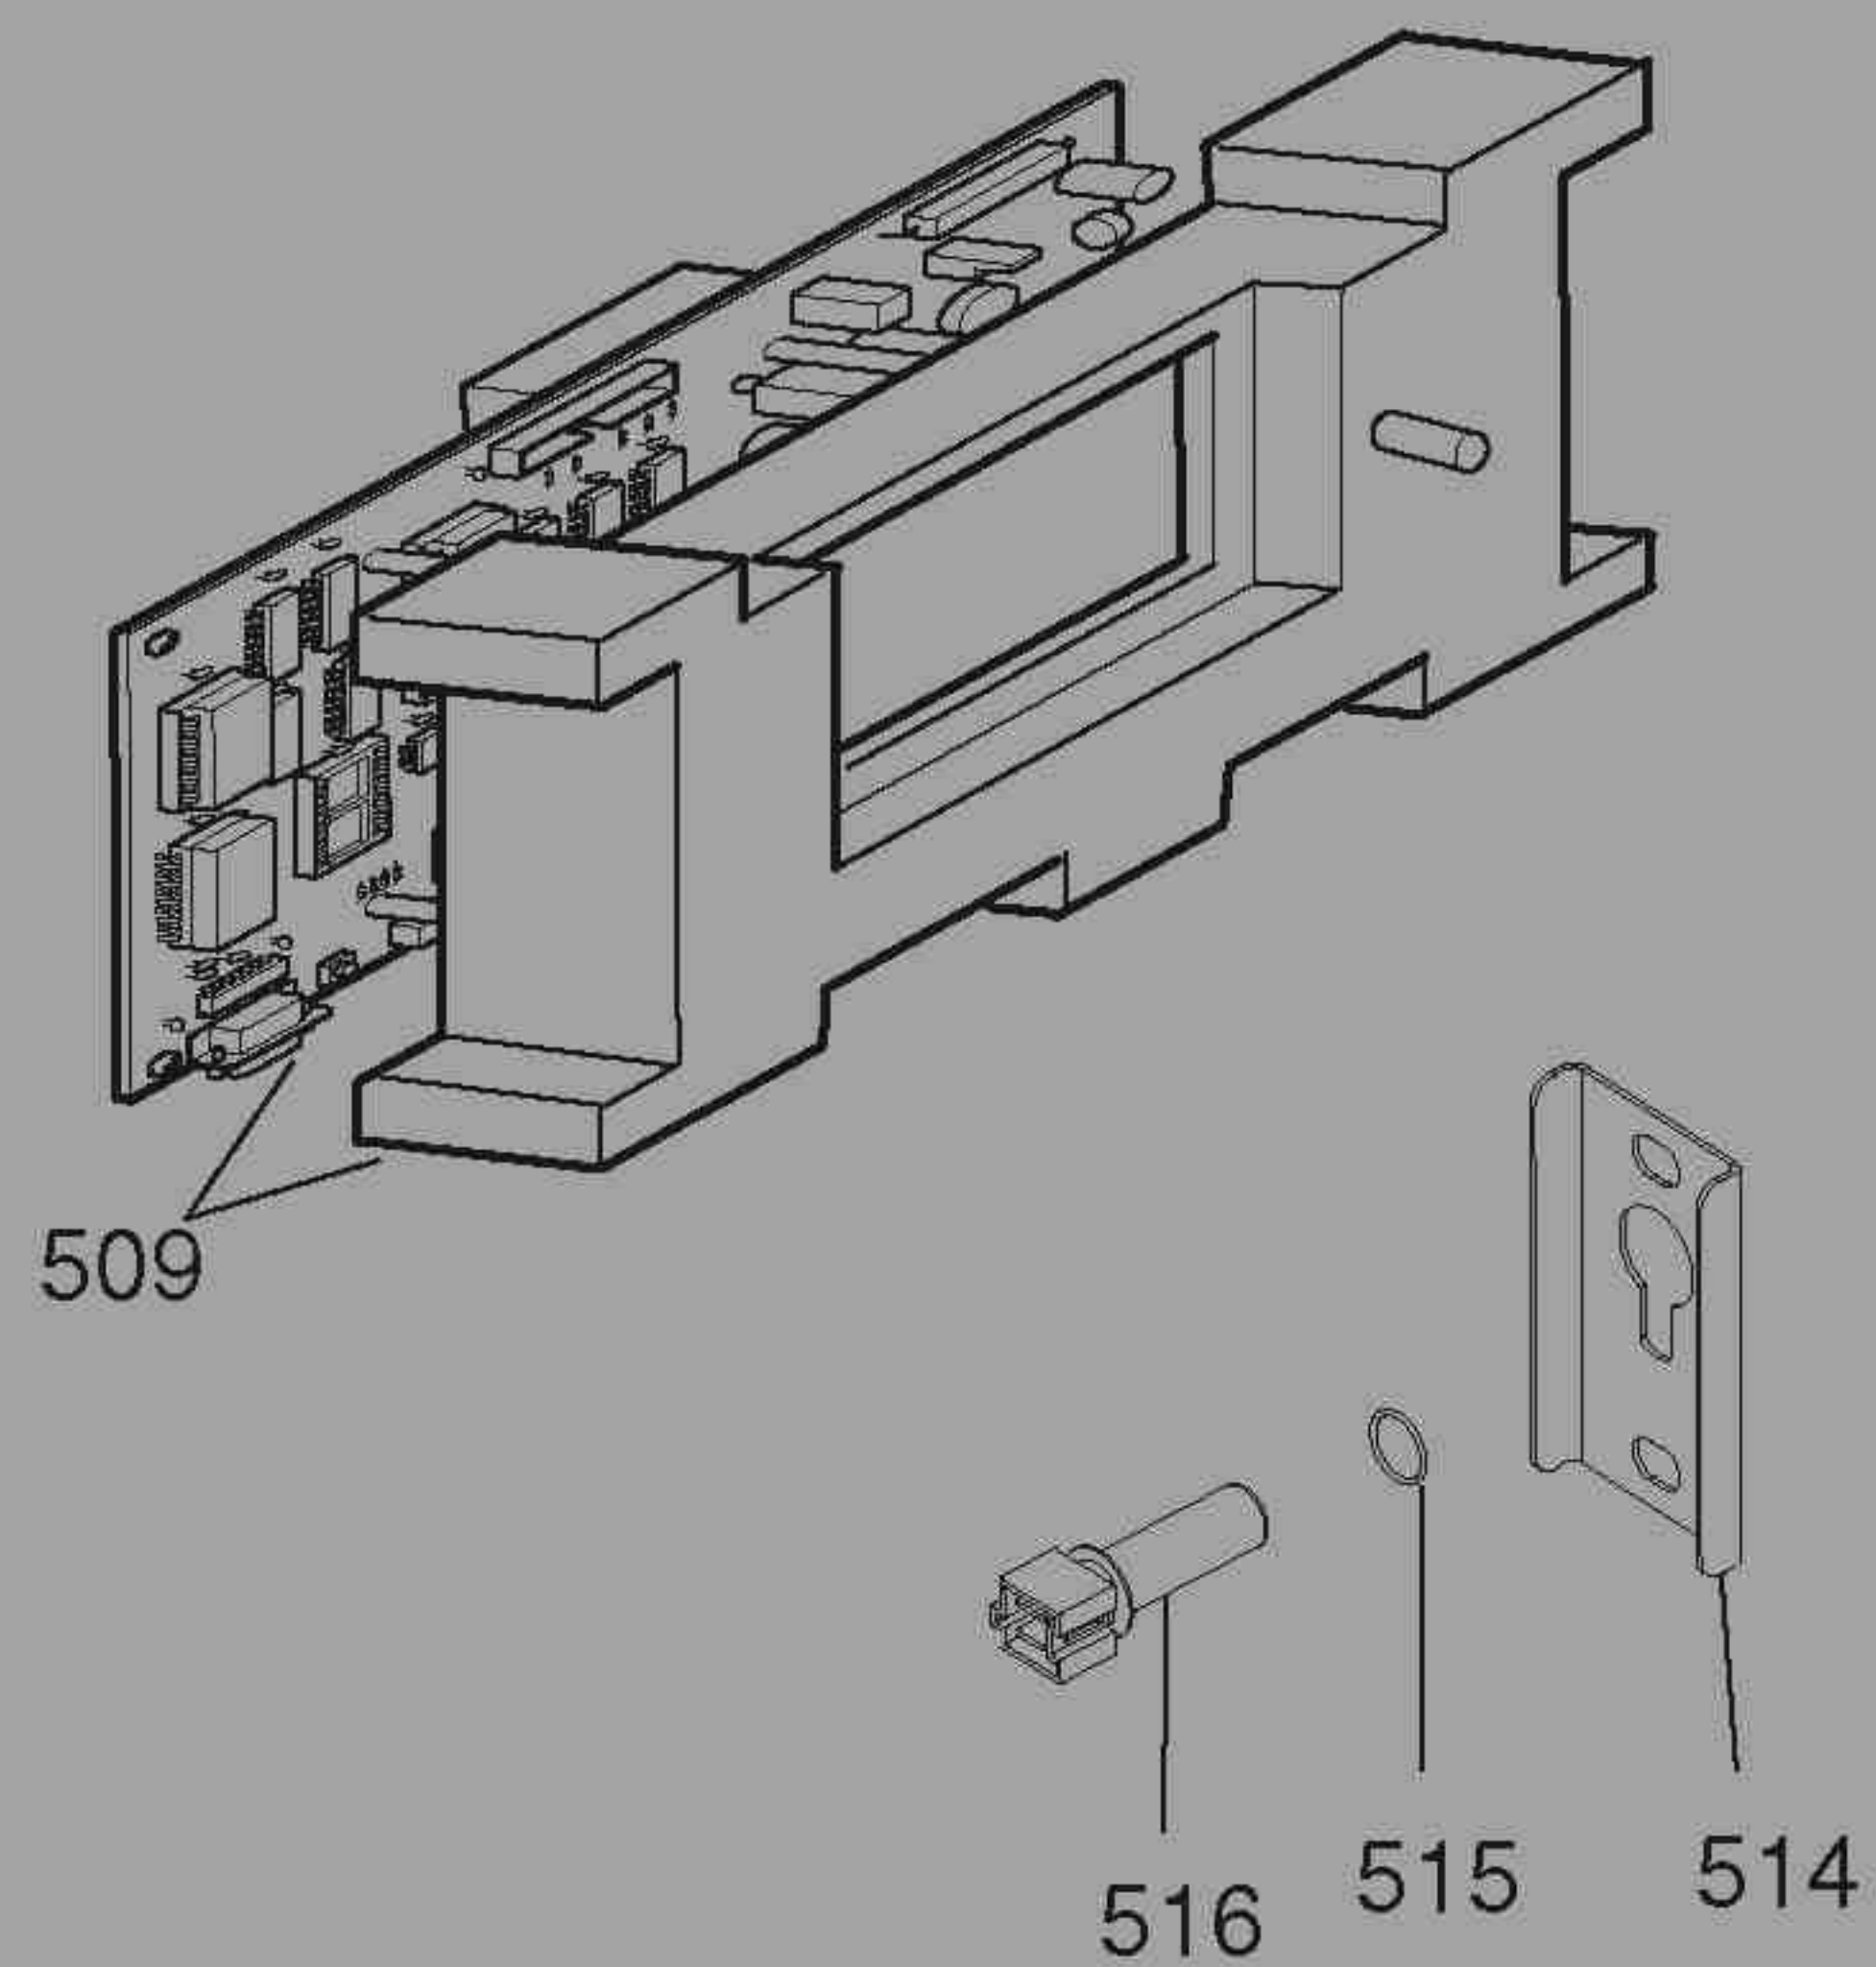

Marchio/ Brand: Z - E**Paese/ Country:** GB

ill. 612002p2
 Vista generale / Main view

ill. 611002p3
 Componenti idraulici / Hydraulic components

ill. 611002p4
 Circuito idraulico / Hydraulic circuit

* Cablaggio/Wiring hardness: 590