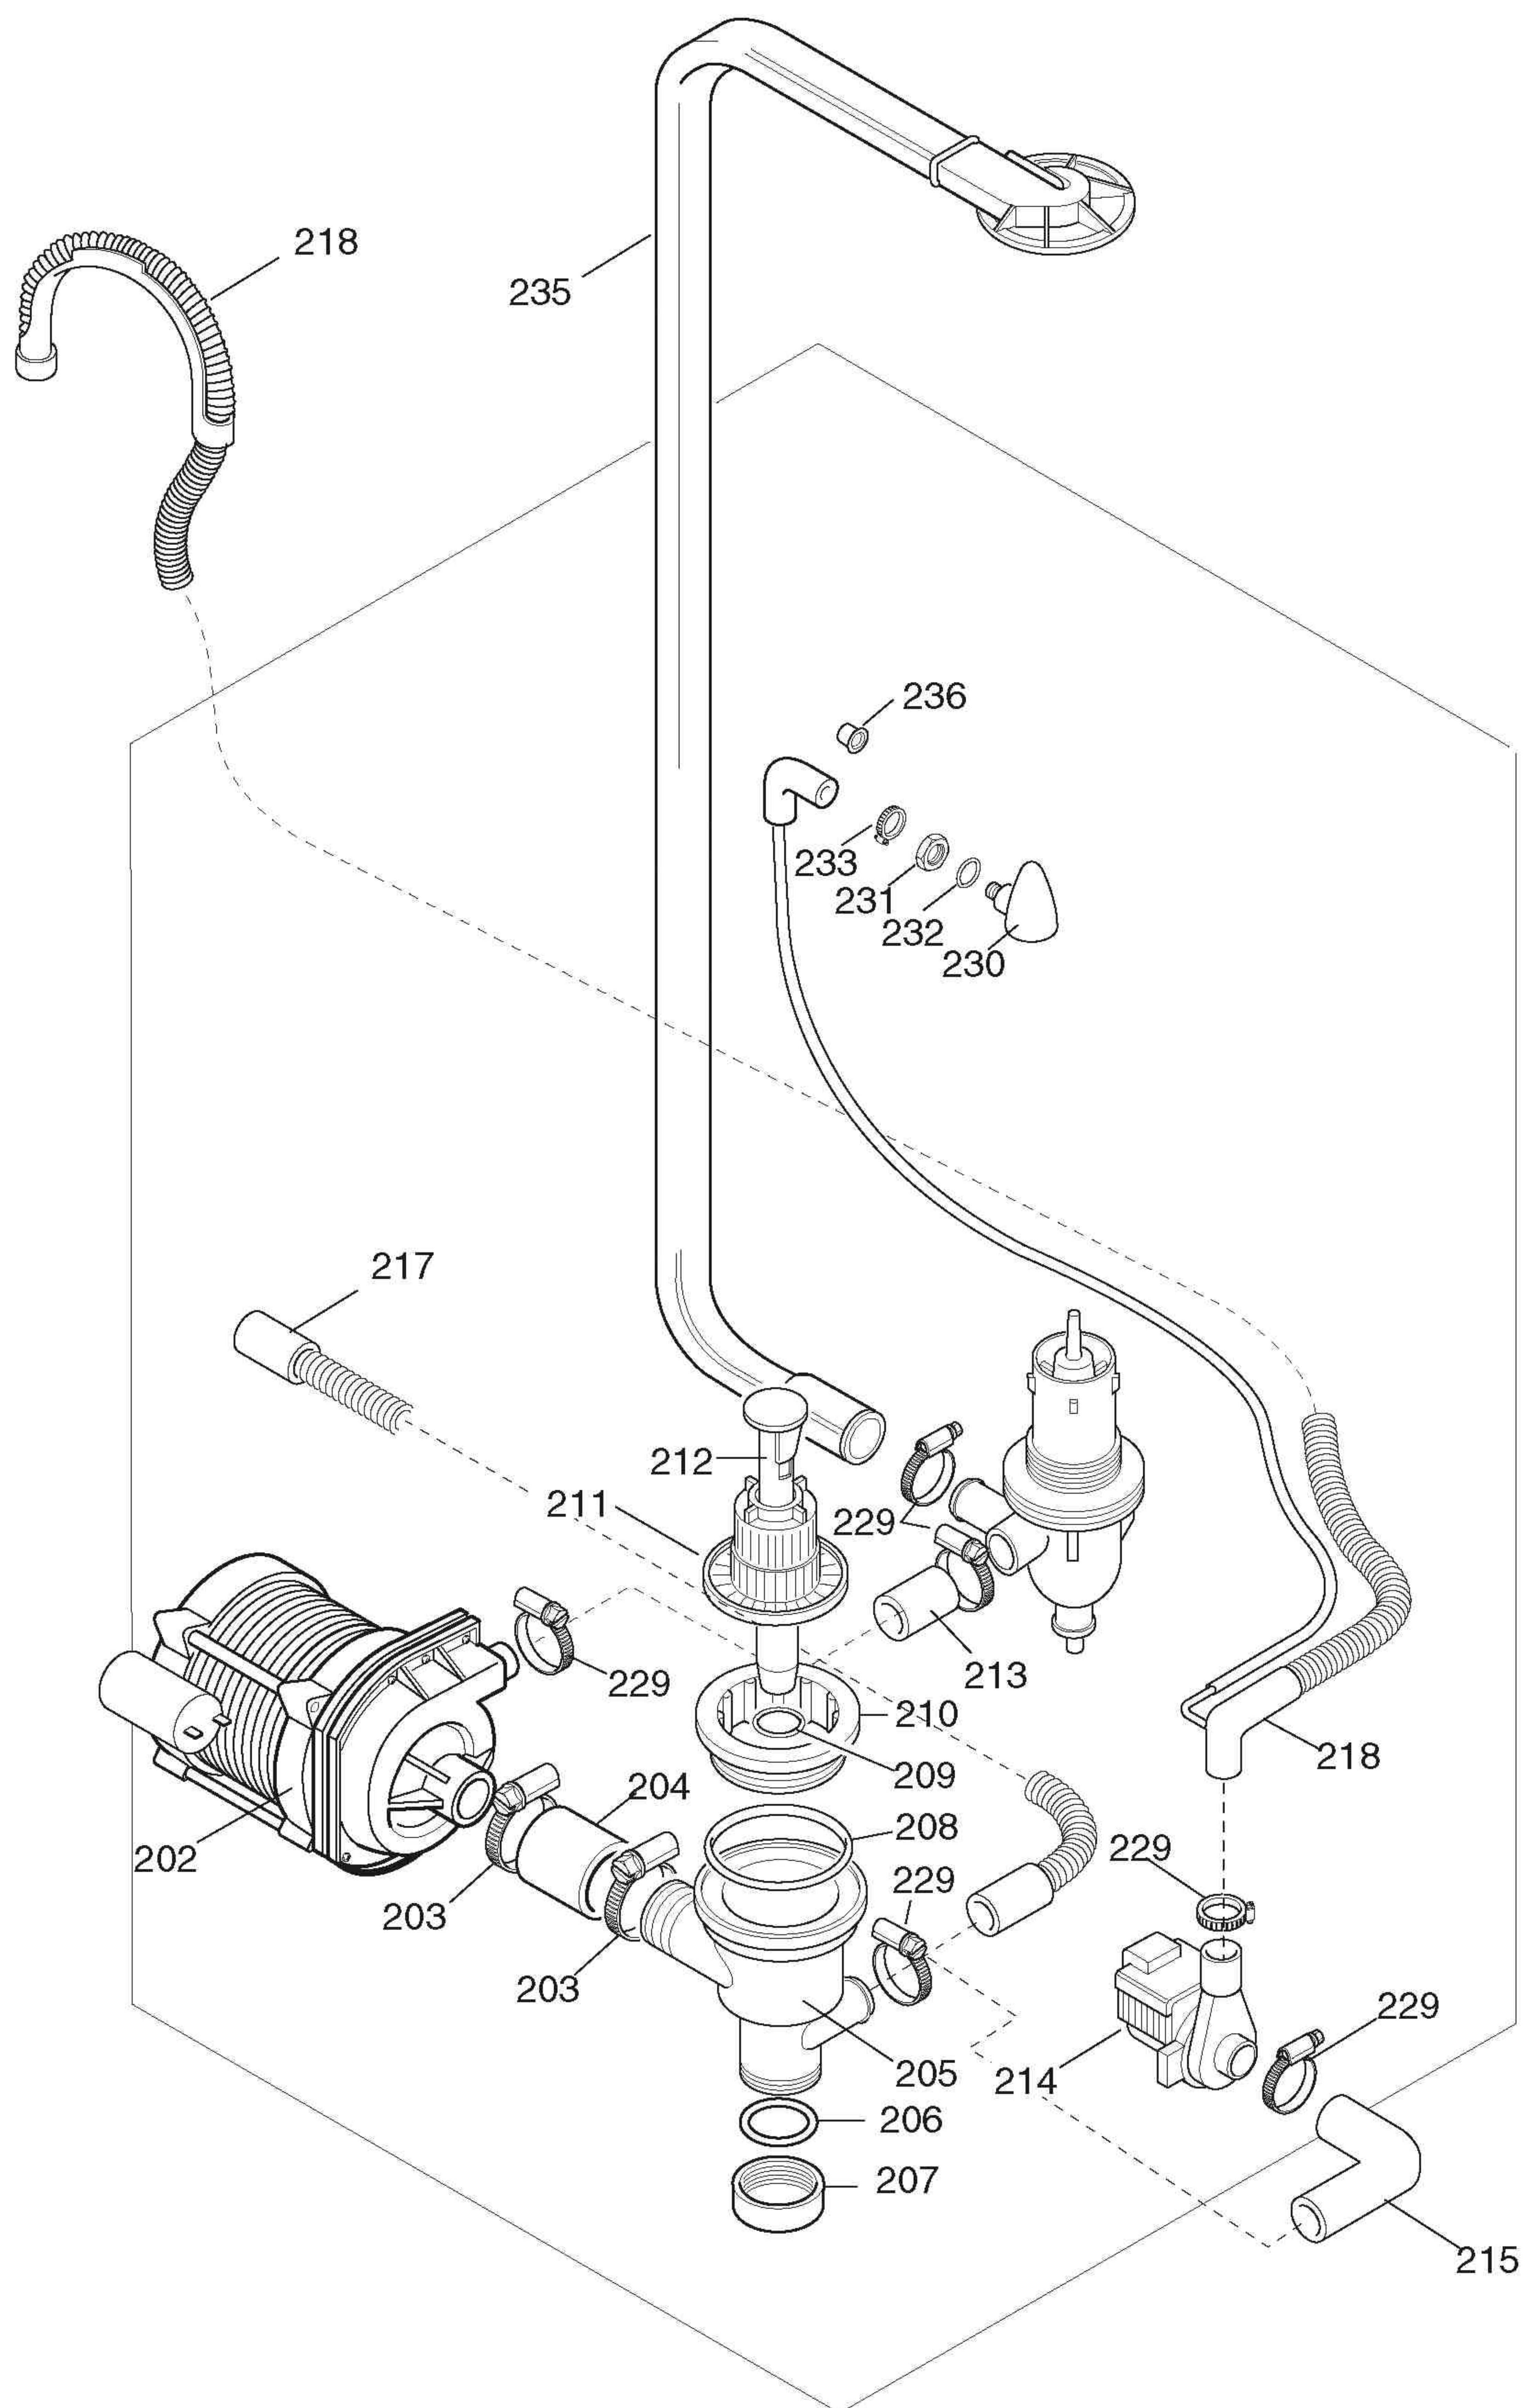

**LAVASTOVIGLIE SOTTOTAVOLO
UNDERCOUNTER DISHWASHER****LB5G / / WT4G**

Code	Type	Ref.	Pagina/ Page
ATMOSFERICA			
400018	WT4DG	b	2 3 4 5
400119	LB5DPG	d	2 3 4 5

Pagina/ Page**Indice/ index**

2	Vista generale / Main view
3	Componenti idraulici / Hydraulic components
4	Circuito idraulico / Hydraulic circuit
5	Componenti elettrici / Electrical components
6 - 9	Lista ricambi / Spare parts list

Marchio/ Brand: Z - E**Paese/ Country:** GB

ill. 612002p2
 Vista generale / Main view

ill. 611002p3
 Componenti idraulici / Hydraulic components

ill. 611002p4
 Circuito idraulico / Hydraulic circuit

* Cablaggio/Wiring hardness: 590