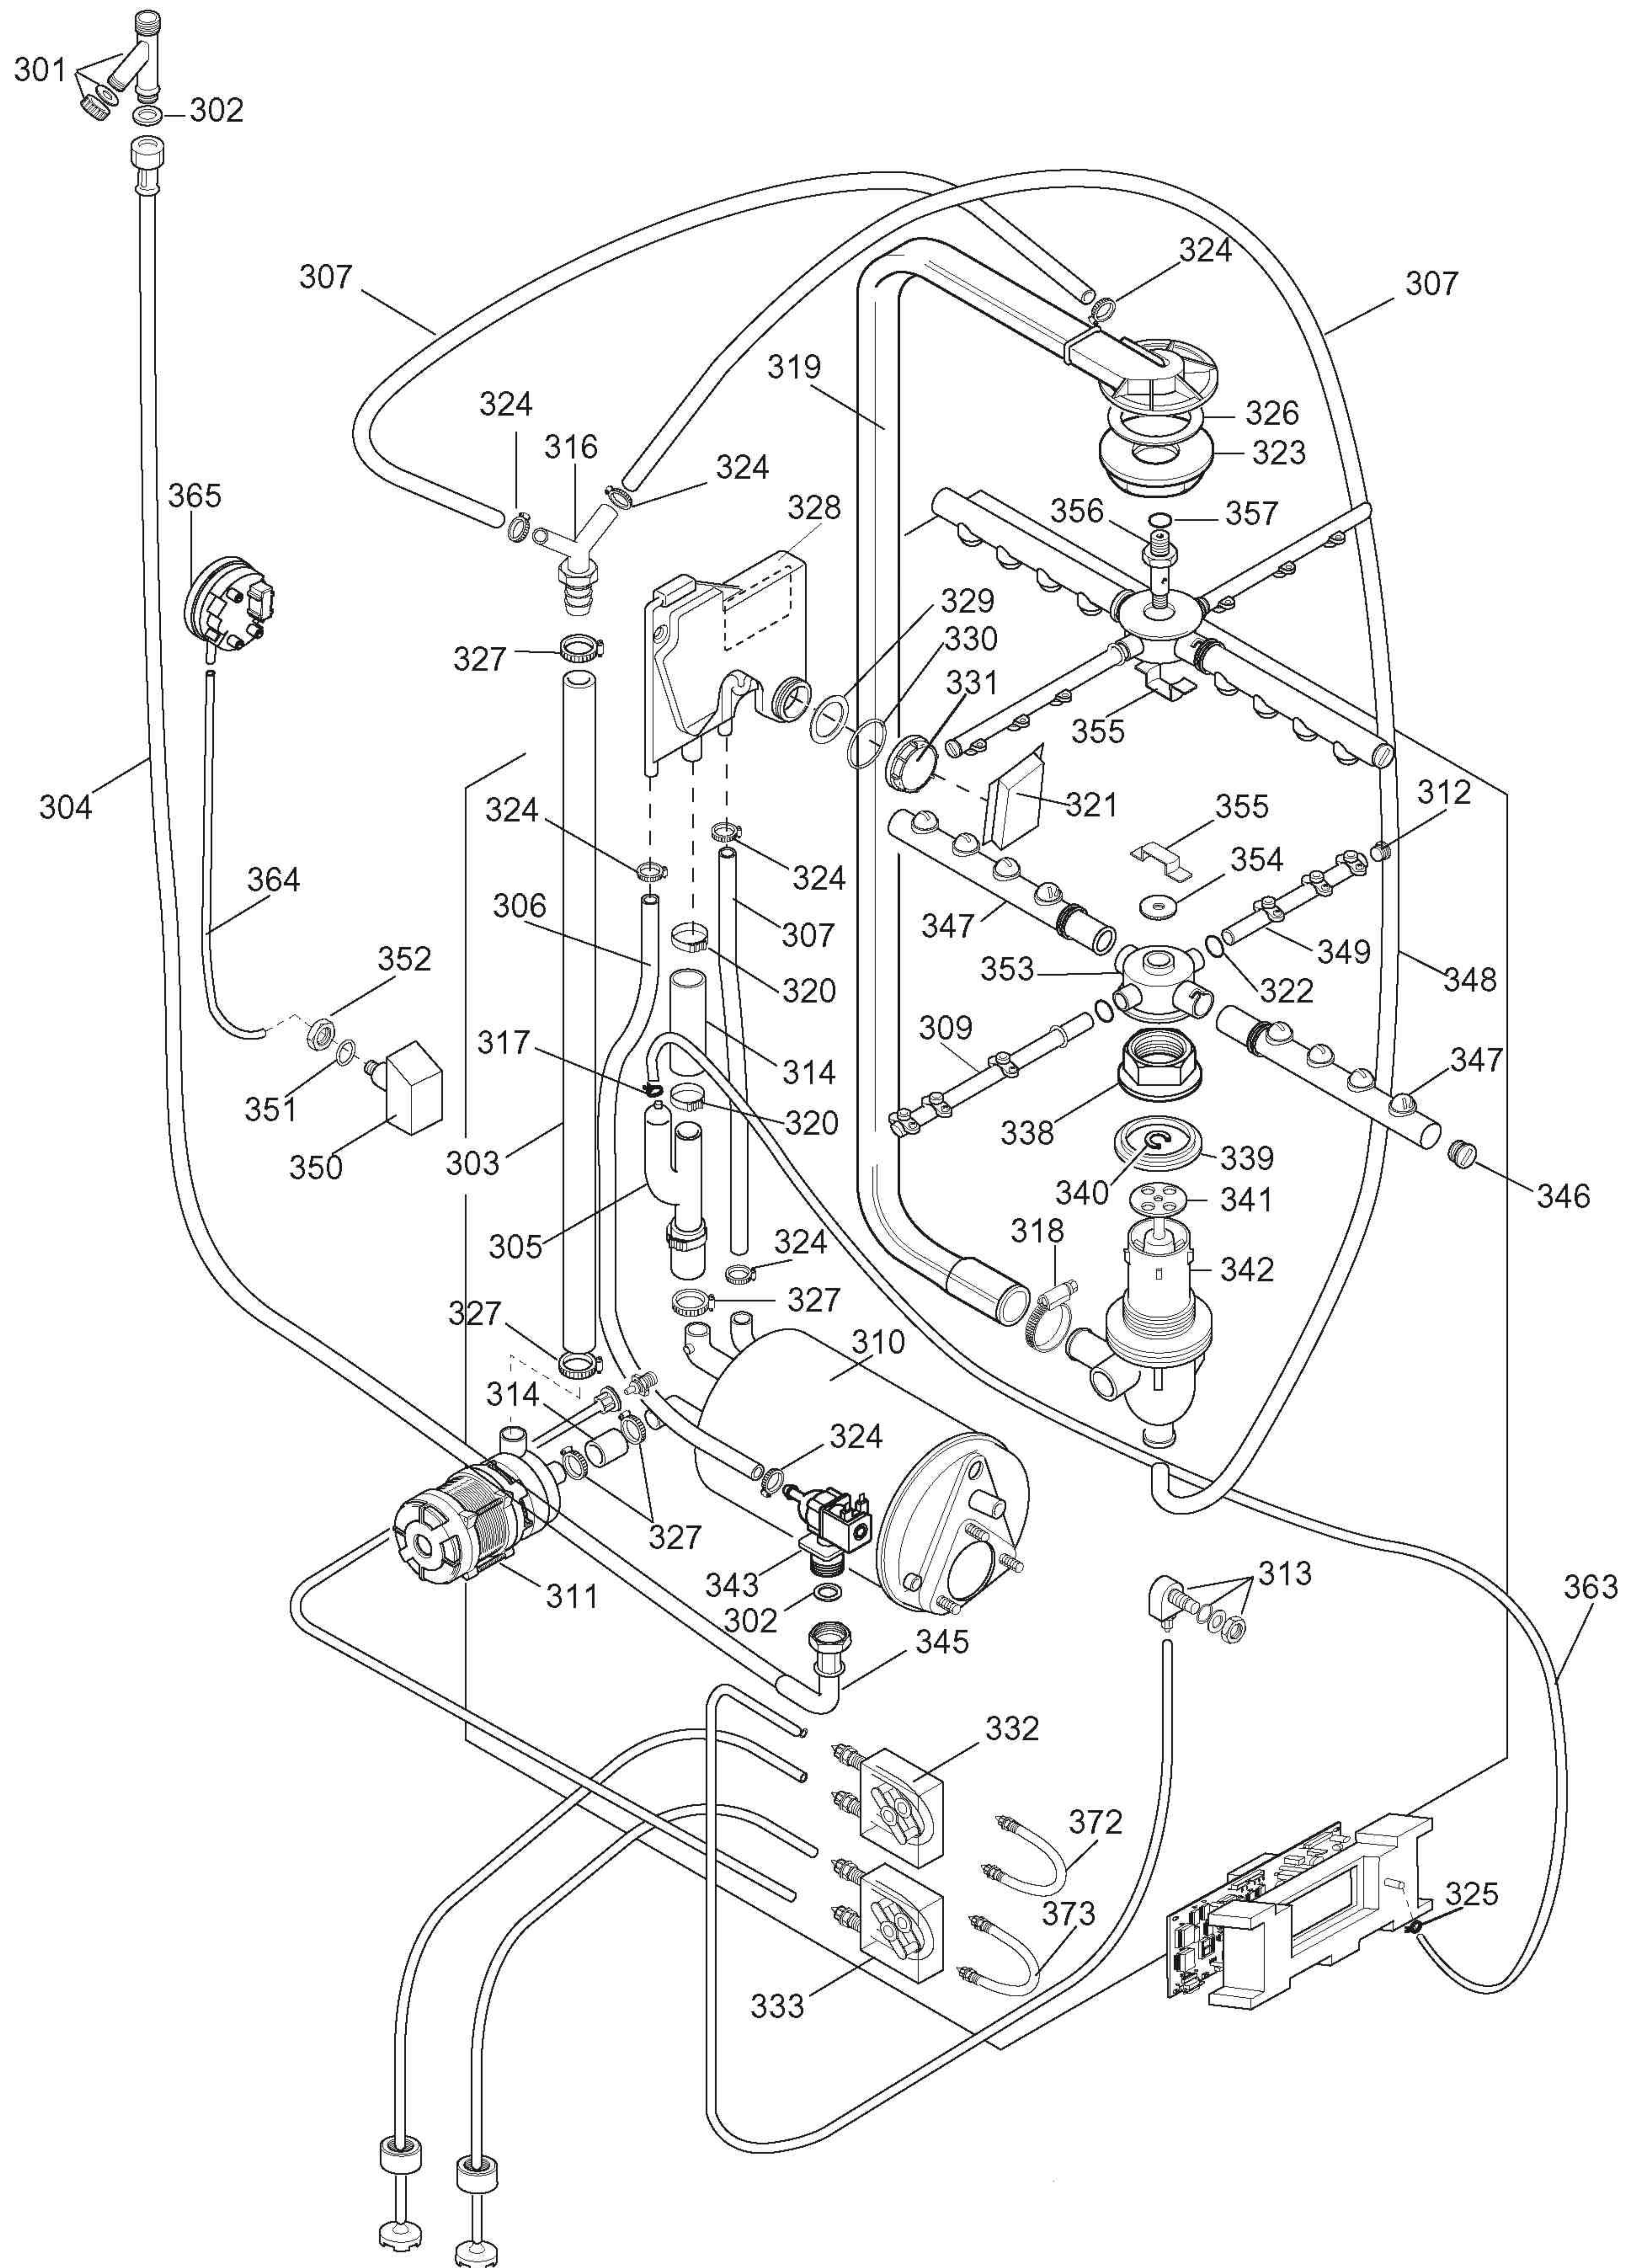

**LAVASTOVIGLIE SOTTOTAVOLO
UNDERCOUNTER DISHWASHER****LB5G / / WT4G**

Code	Type	Ref.	Pagina/ Page
ATMOSFERICA			
400018	WT4DG	b	2 3 4 5
400119	LB5DPG	d	2 3 4 5

Pagina/ Page**Indice/ index**

2	Vista generale / Main view
3	Componenti idraulici / Hydraulic components
4	Circuito idraulico / Hydraulic circuit
5	Componenti elettrici / Electrical components
6 - 9	Lista ricambi / Spare parts list

Marchio/ Brand: Z - E**Paese/ Country:** GB

ill. 612002p2
 Vista generale / Main view

ill. 611002p3
 Componenti idraulici / Hydraulic components

ill. 611002p4
 Circuito idraulico / Hydraulic circuit

* Cablaggio/Wiring hardness: 590