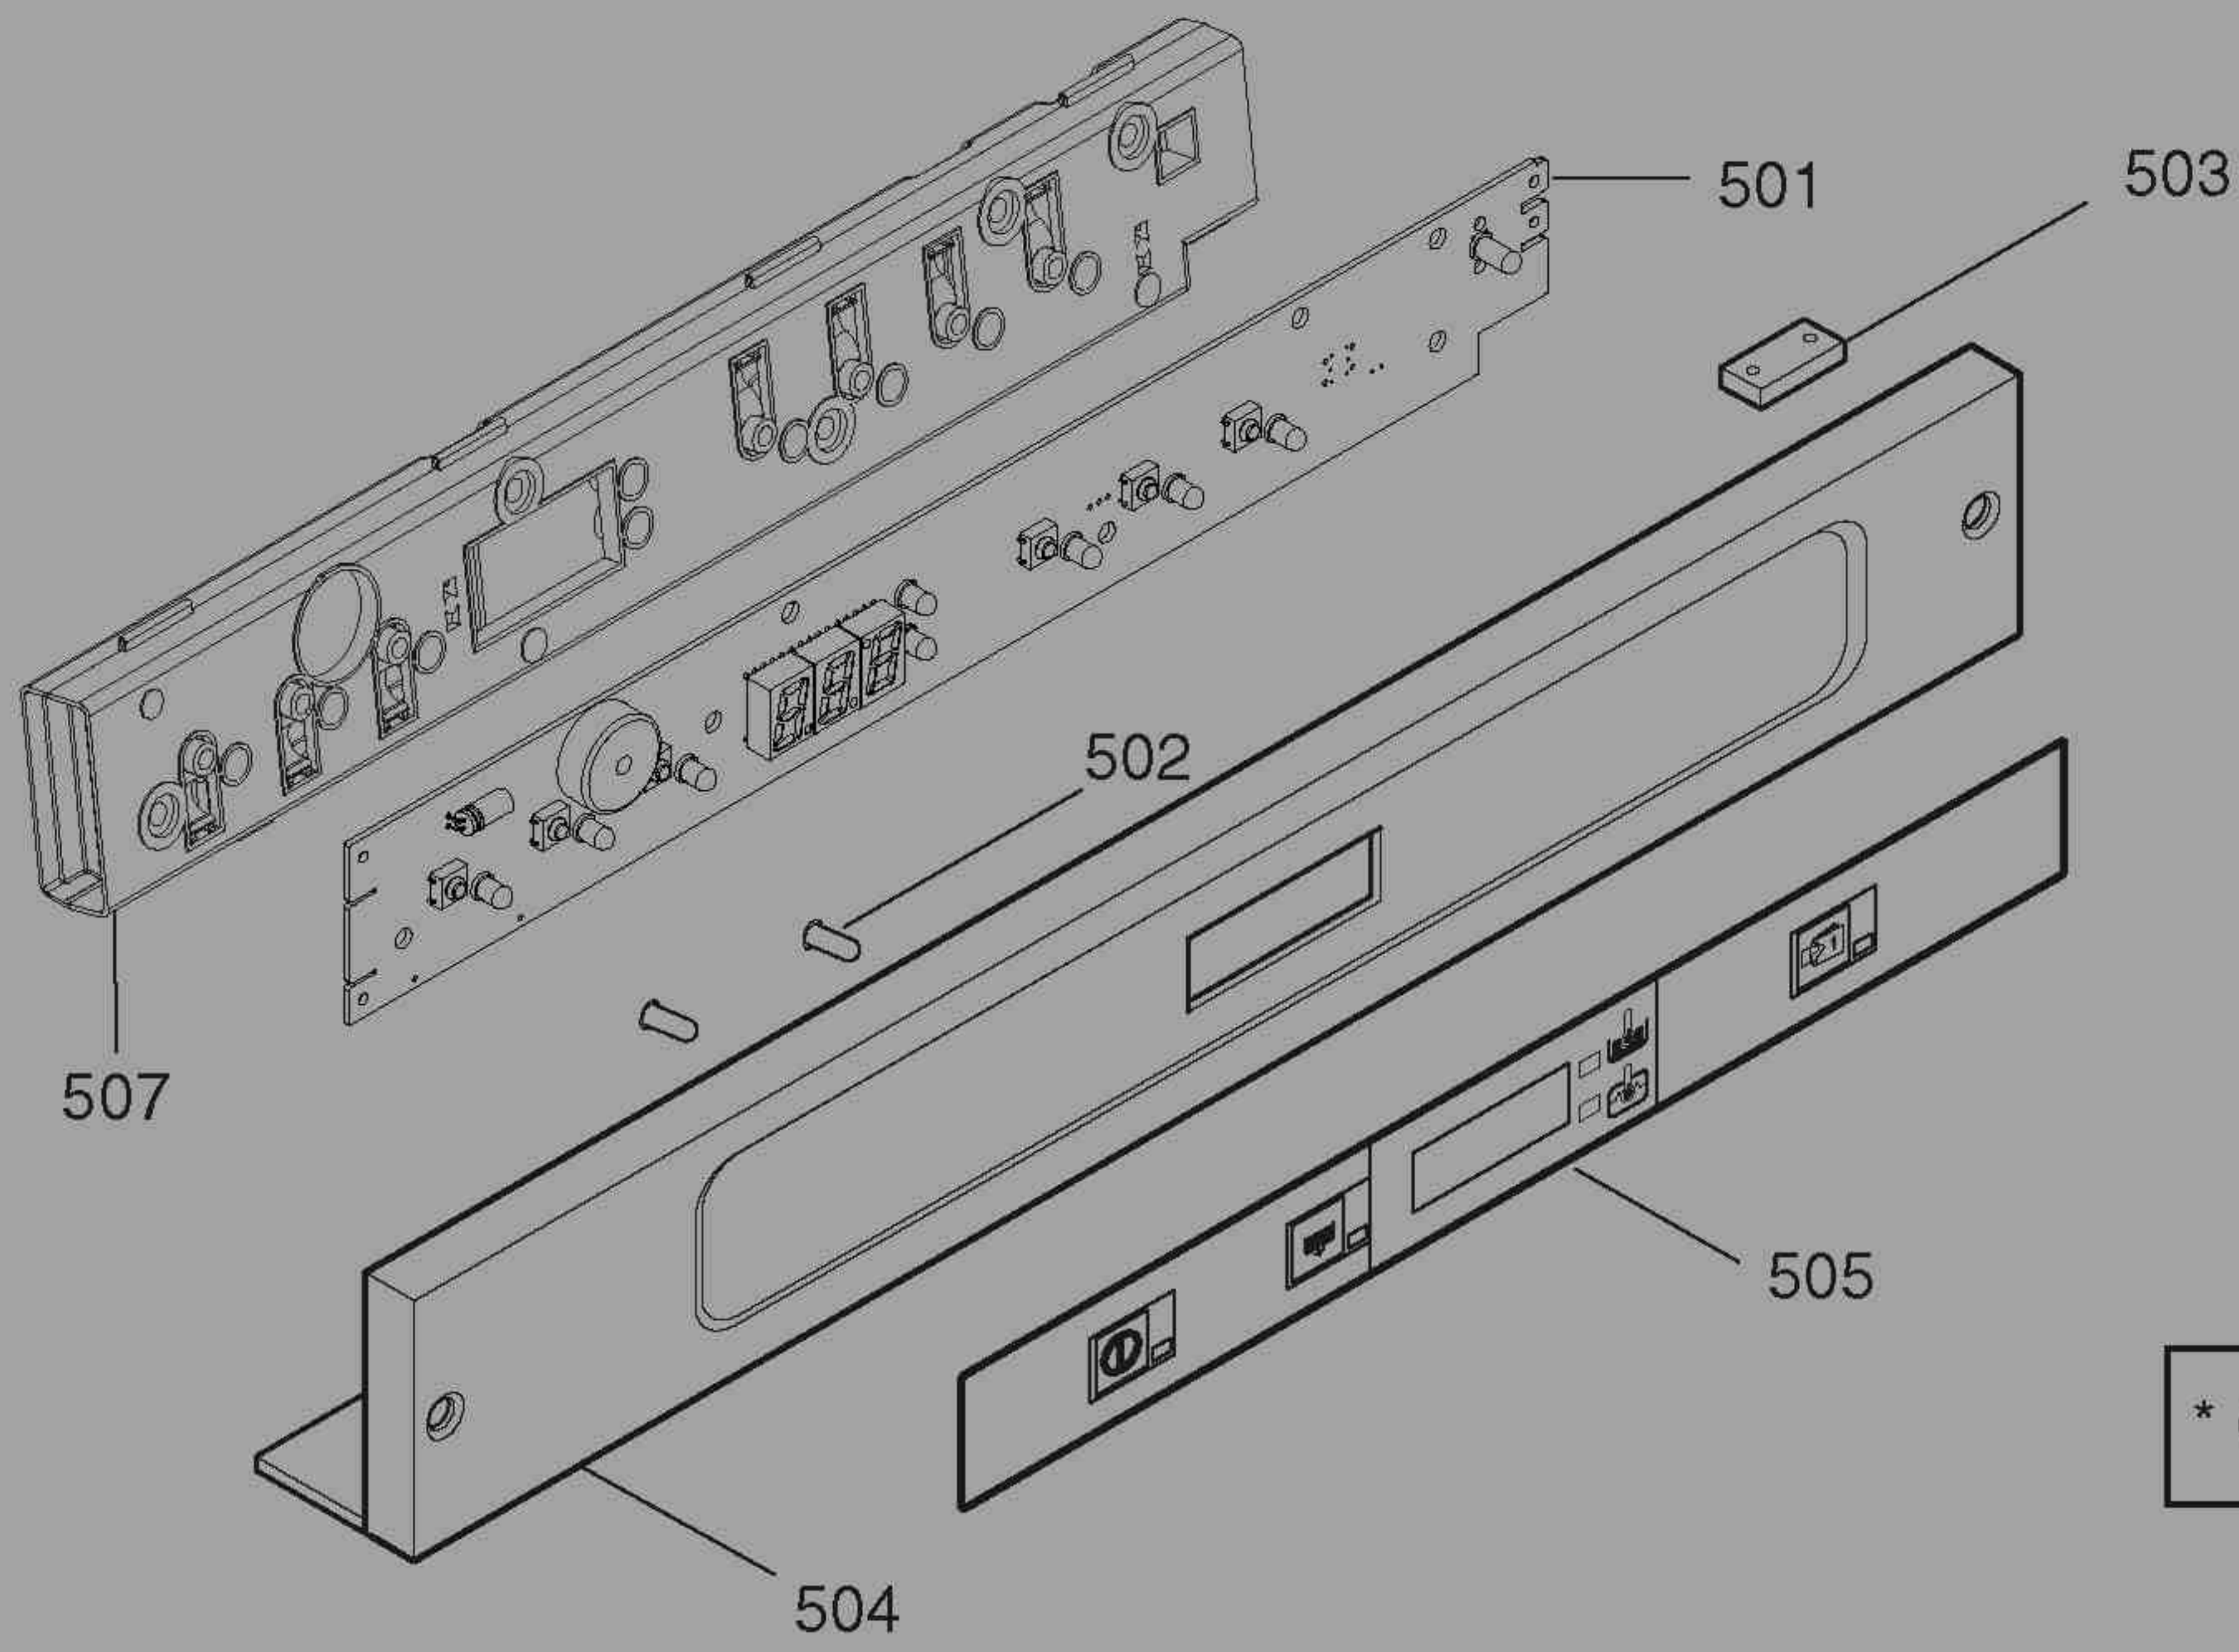

**LAVASTOVIGLIE SOTTOTAVOLO
UNDERCOUNTER DISHWASHER****LB5G / / WT4G**

Code	Type	Ref.	Pagina/ Page
ATMOSFERICA			
400018	WT4DG	b	2 3 4 5
400119	LB5DPG	d	2 3 4 5

Pagina/ Page**Indice/ index**

2	Vista generale / Main view
3	Componenti idraulici / Hydraulic components
4	Circuito idraulico / Hydraulic circuit
5	Componenti elettrici / Electrical components
6 - 9	Lista ricambi / Spare parts list

Marchio/ Brand: Z - E**Paese/ Country:** GB

ill. 612002p2
 Vista generale / Main view

ill. 611002p3
 Componenti idraulici / Hydraulic components

ill. 611002p4
 Circuito idraulico / Hydraulic circuit

* Cablaggio/Wiring hardness: 590