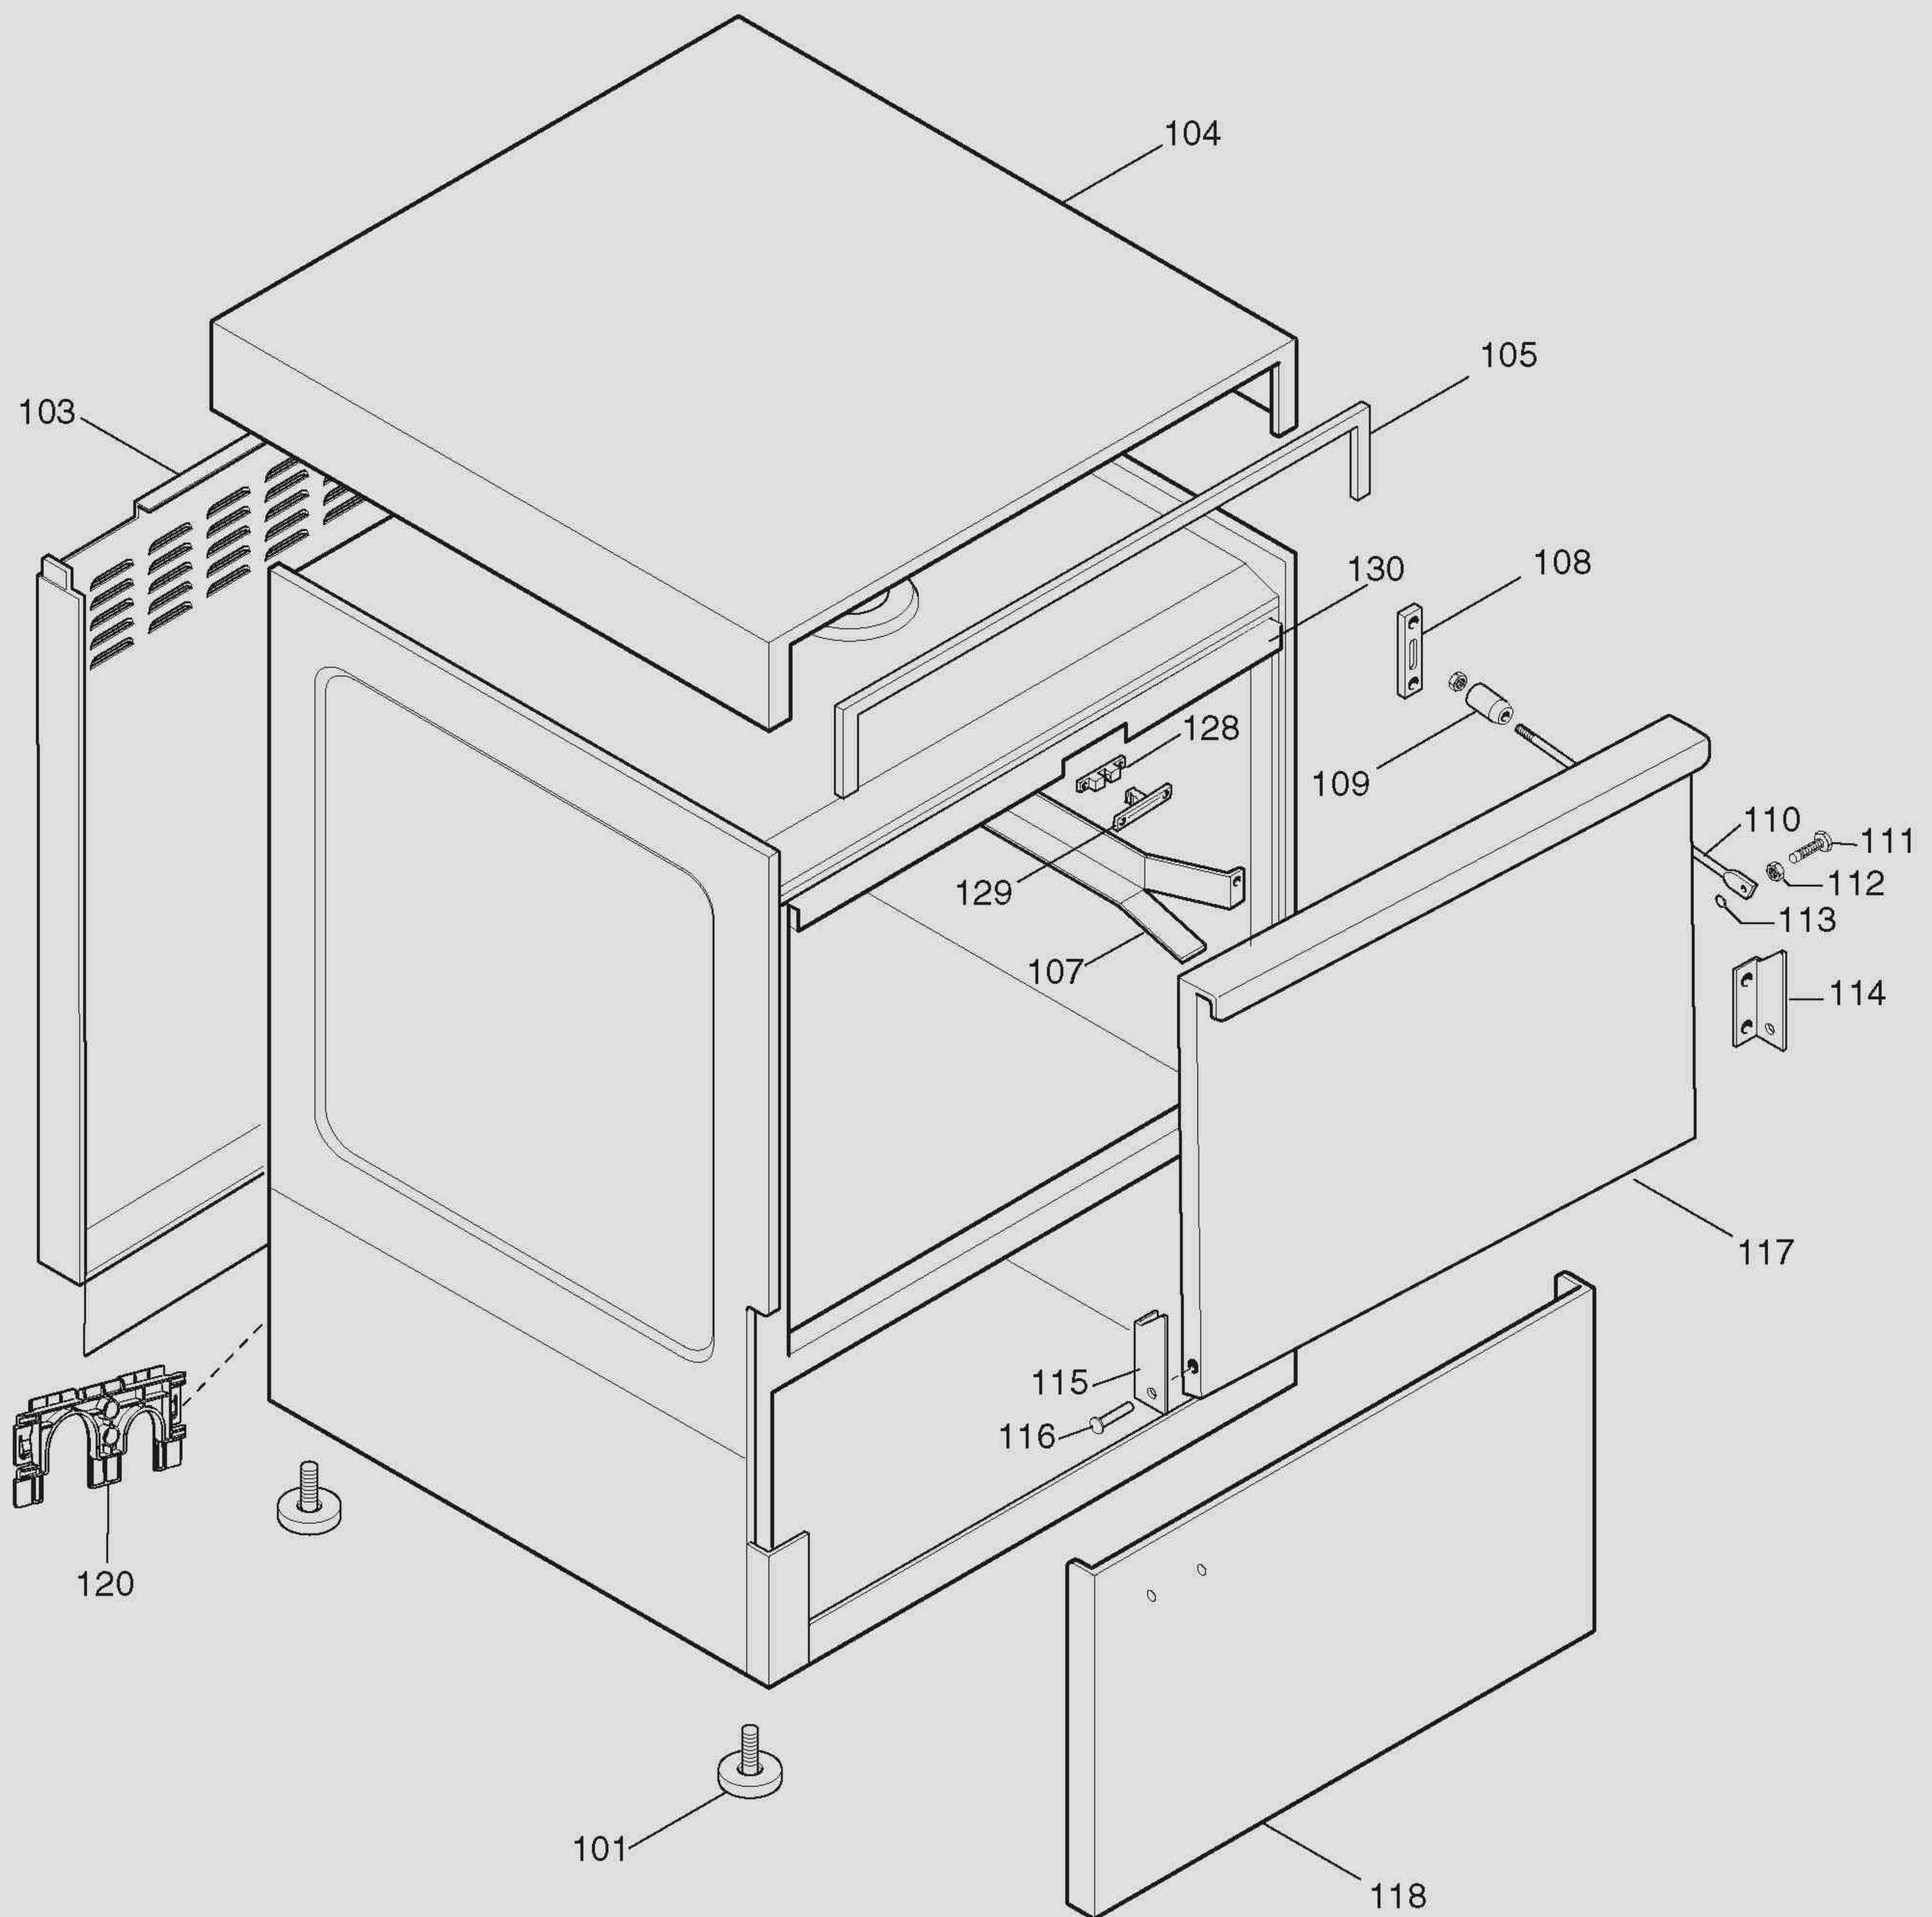

**LAVASTOVIGLIE SOTTOTAVOLO
UNDERCOUNTER DISHWASHER****LB5G / / WT4G**

Code	Type	Ref.	Pagina/ Page
ATMOSFERICA			
400018	WT4DG	b	2 3 4 5
400119	LB5DPG	d	2 3 4 5

Pagina/ Page**Indice/ index**

2	Vista generale / Main view
3	Componenti idraulici / Hydraulic components
4	Circuito idraulico / Hydraulic circuit
5	Componenti elettrici / Electrical components
6 - 9	Lista ricambi / Spare parts list

Marchio/ Brand: Z - E**Paese/ Country:** GB

ill. 612002p2
 Vista generale / Main view

ill. 611002p3
 Componenti idraulici / Hydraulic components

ill. 611002p4
 Circuito idraulico / Hydraulic circuit

* Cablaggio/Wiring hardness: 590