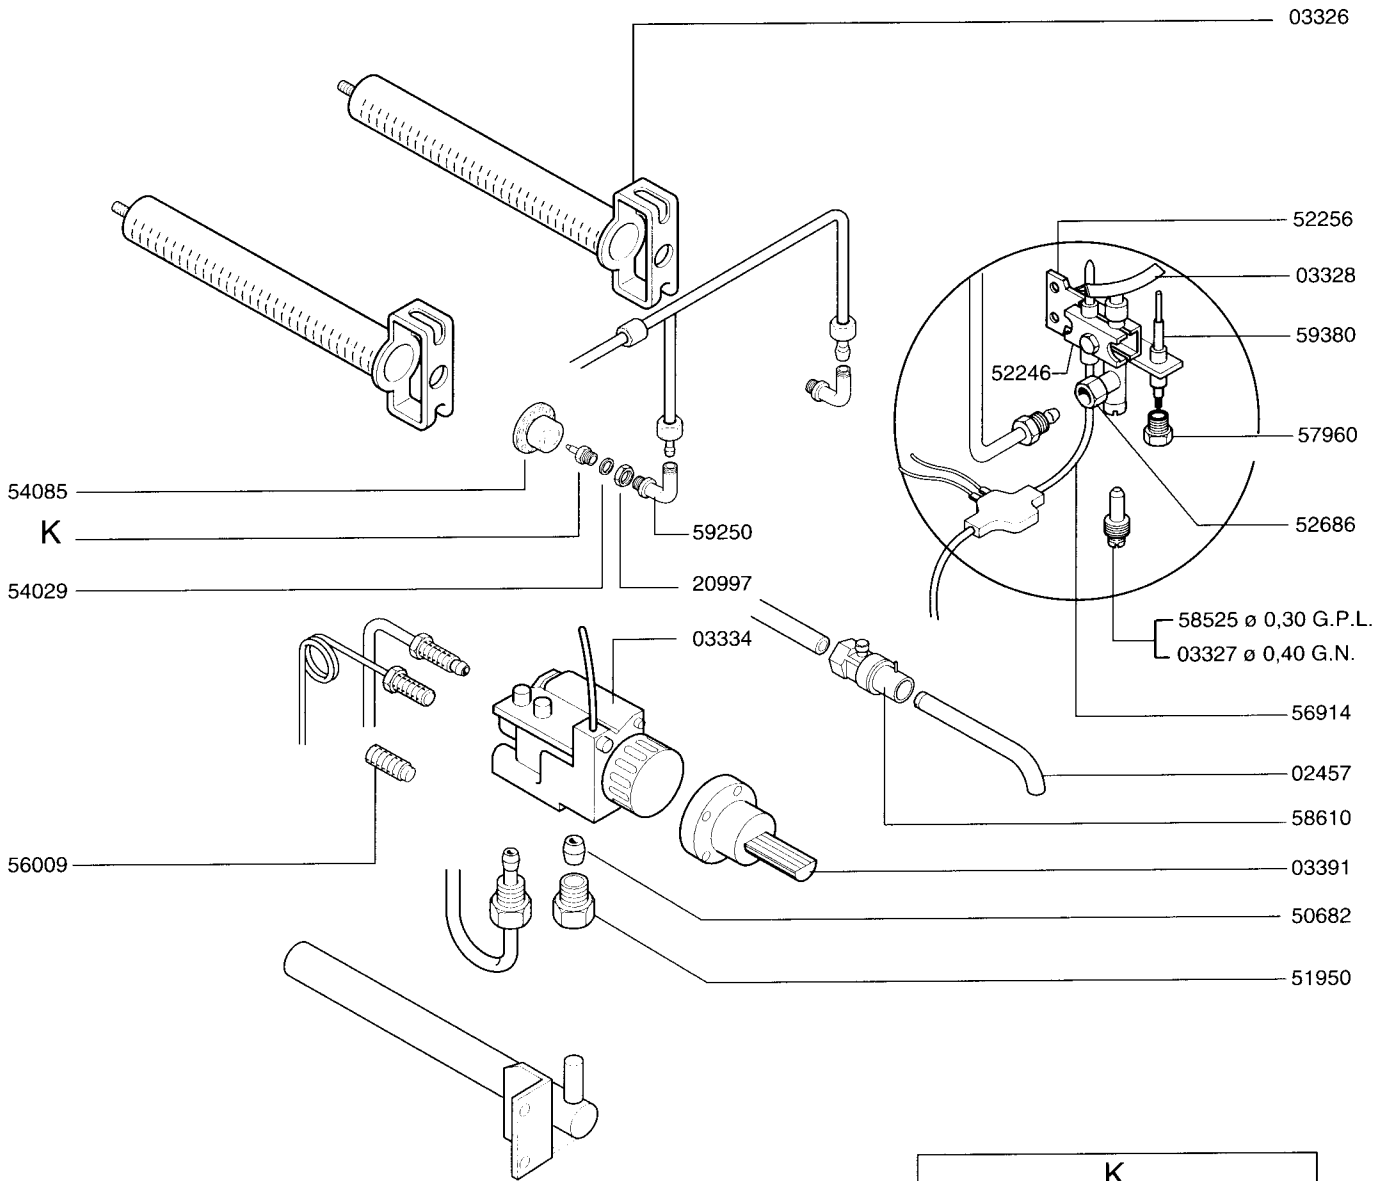

| "700" GAS TOP FRYER - 7 L FRIGGITRICE TOP A GAS - 7 L | | | | Z-P | REF. RIF. | From serial Nr Da matricola |
|----------------------------------------------------------|-----------|---|---------|-----|--------------|-----------------------------------|
| Z | | P | | | | 540... |
| 161 939 | 161 940 | | 171 540 | | | |
| MFR/G 380 | MFR/G 381 | | 7FRG03T | | | |

TCR 2483 2-01704 1/2 / 2

Issued 96- 01

Pag. 1/2 2 - 01 704

| K | |
|-------|--------------------------|
| 56470 | ø 1,45 G.N. cat."H-E-L" |
| 02905 | ø 1,60 G.N. cat."L- L" |
| 54630 | ø 0,95 G.P.L. 30-37 mbar |
| 03332 | ø 0,80 G.P.L. 50 mbar |

| "700" GAS TOP FRYER - 7 L FRIGGITRICE TOP A GAS - 7 L | | | | | REF. RIF. | From serial Nr Da matricola |
|----------------------------------------------------------|-----------|--|---------|--|--------------|-----------------------------------|
| Z | | | P | | | 540... |
| 161 939 | 161 940 | | 171 540 | | | |
| MFR/G 380 | MFR/G 381 | | 7FRG03T | | | |