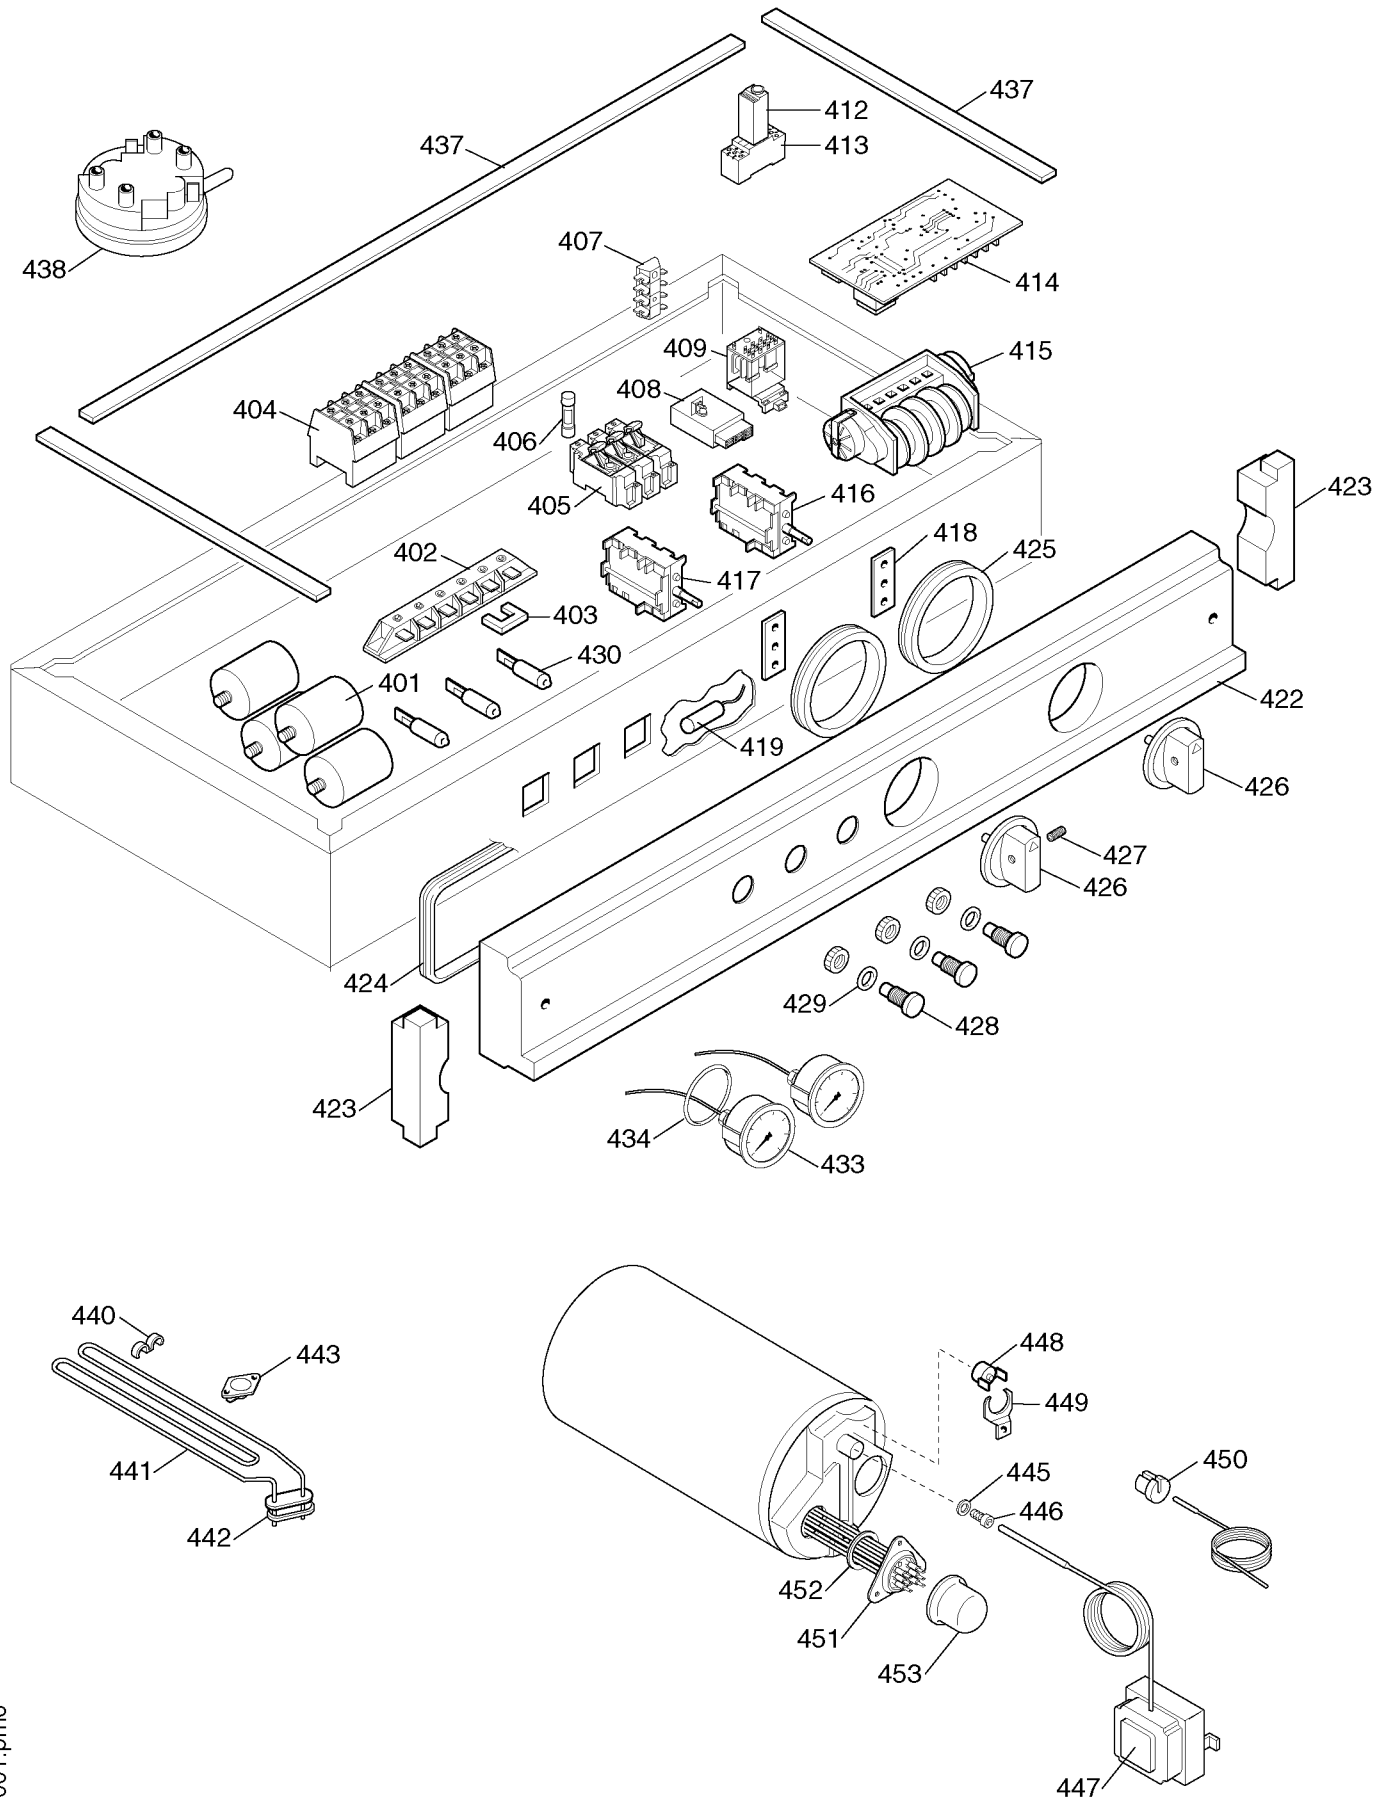

TCR 2437 01601.03.0 / 01601.04.0

■ Suppressed from serial Nr. 248...
 Eliminato da matricola Nr. 248...

LAVASTOVIGLIE DA 720 piatti/h DISHWASHERS UP TO 720 dishes/hr.							RIF. REF.	Da matricola From serial
a		b		c	d	e		91 10 01
503001 LS7	503000 LS7D	503004 LS7F	503002 LS7UK	503006 LS 1 UK	503003 LS 7PH	777 310 Z 70	698 015 FL 700	248...
f		g		h				
727 015 HYDRA 700	503 005 LS7 DECKER	503 009 LS7/60						
							O	601,04-0

LAVASTOVIGLIE da 720 piatti/h
DISHWASHER up to 720 dishes/h

LS 7

Carica frontale - front loaded

Code	Type	Ref.
503000	LS 7 D	a
503001	LS 7	b
503002	LS 7 UK/RP	c
503003	LV 70	d
503004	LS 7 F	e
503005	LS 7 DEK	f
503006	LS 7 / 1UK	g
503007	LS 7 / 9	h
503008	LS 7 DP	k
503009	LS 7 / 60	l
503012	LS 7 / HD	m
698015	FL 700	n
727015	Hydra700	o
777310	Z 70	p

Pag.	Indice	Index
2	Vista generale	Main view
3	Componenti idraulici	Hydraulic components
4	Circuito idraulico	Hydraulic circuit
5	Componenti elettrici	Electrical components
6-9	Lista ricambi	Spare parts list

ill. 621001p2

ill. 621001p3

ill. 621001p4