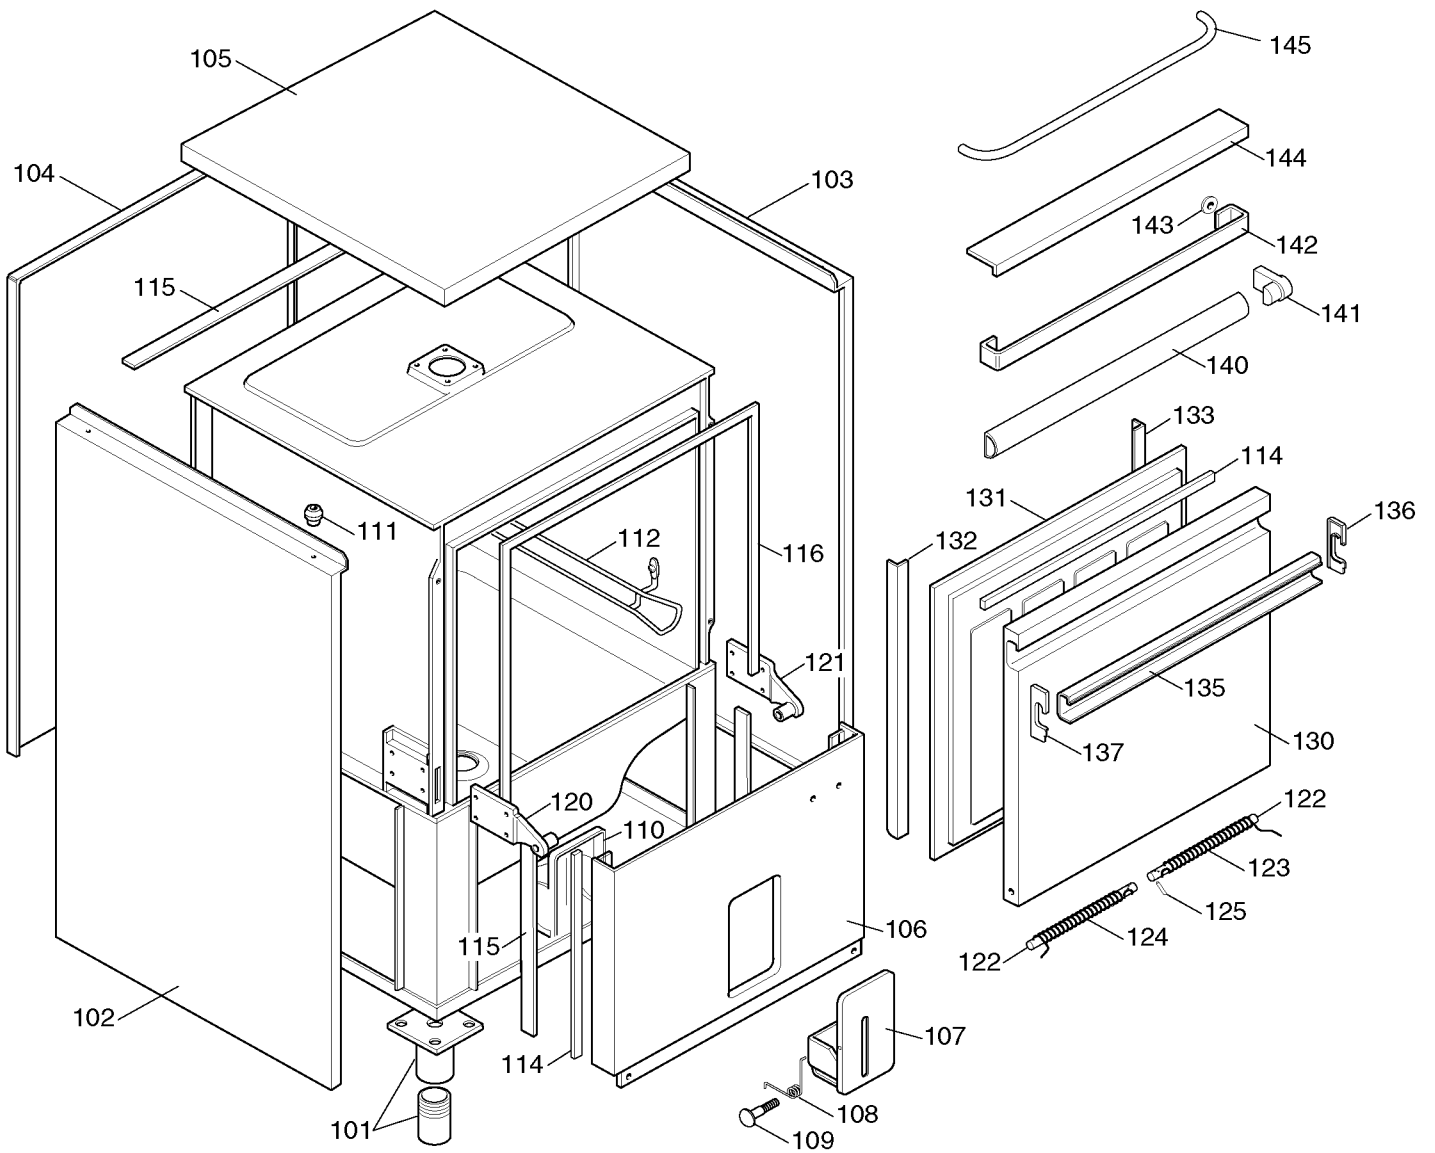

LAVASTOVIGLIE da 720 piatti/h
DISHWASHER up to 720 dishes/h

LS 7

Carica frontale - front loaded

Code	Type	Ref.
503000	LS 7 D	a
503001	LS 7	b
503002	LS 7 UK/RP	c
503003	LV 70	d
503004	LS 7 F	e
503005	LS 7 DEK	f
503006	LS 7 / 1UK	g
503007	LS 7 / 9	h
503008	LS 7 DP	k
503009	LS 7 / 60	l
503012	LS 7 / HD	m
698015	FL 700	n
727015	Hydra700	o
777310	Z 70	p

Pag.	Indice	Index
2	Vista generale	Main view
3	Componenti idraulici	Hydraulic components
4	Circuito idraulico	Hydraulic circuit
5	Componenti elettrici	Electrical components
6-9	Lista ricambi	Spare parts list