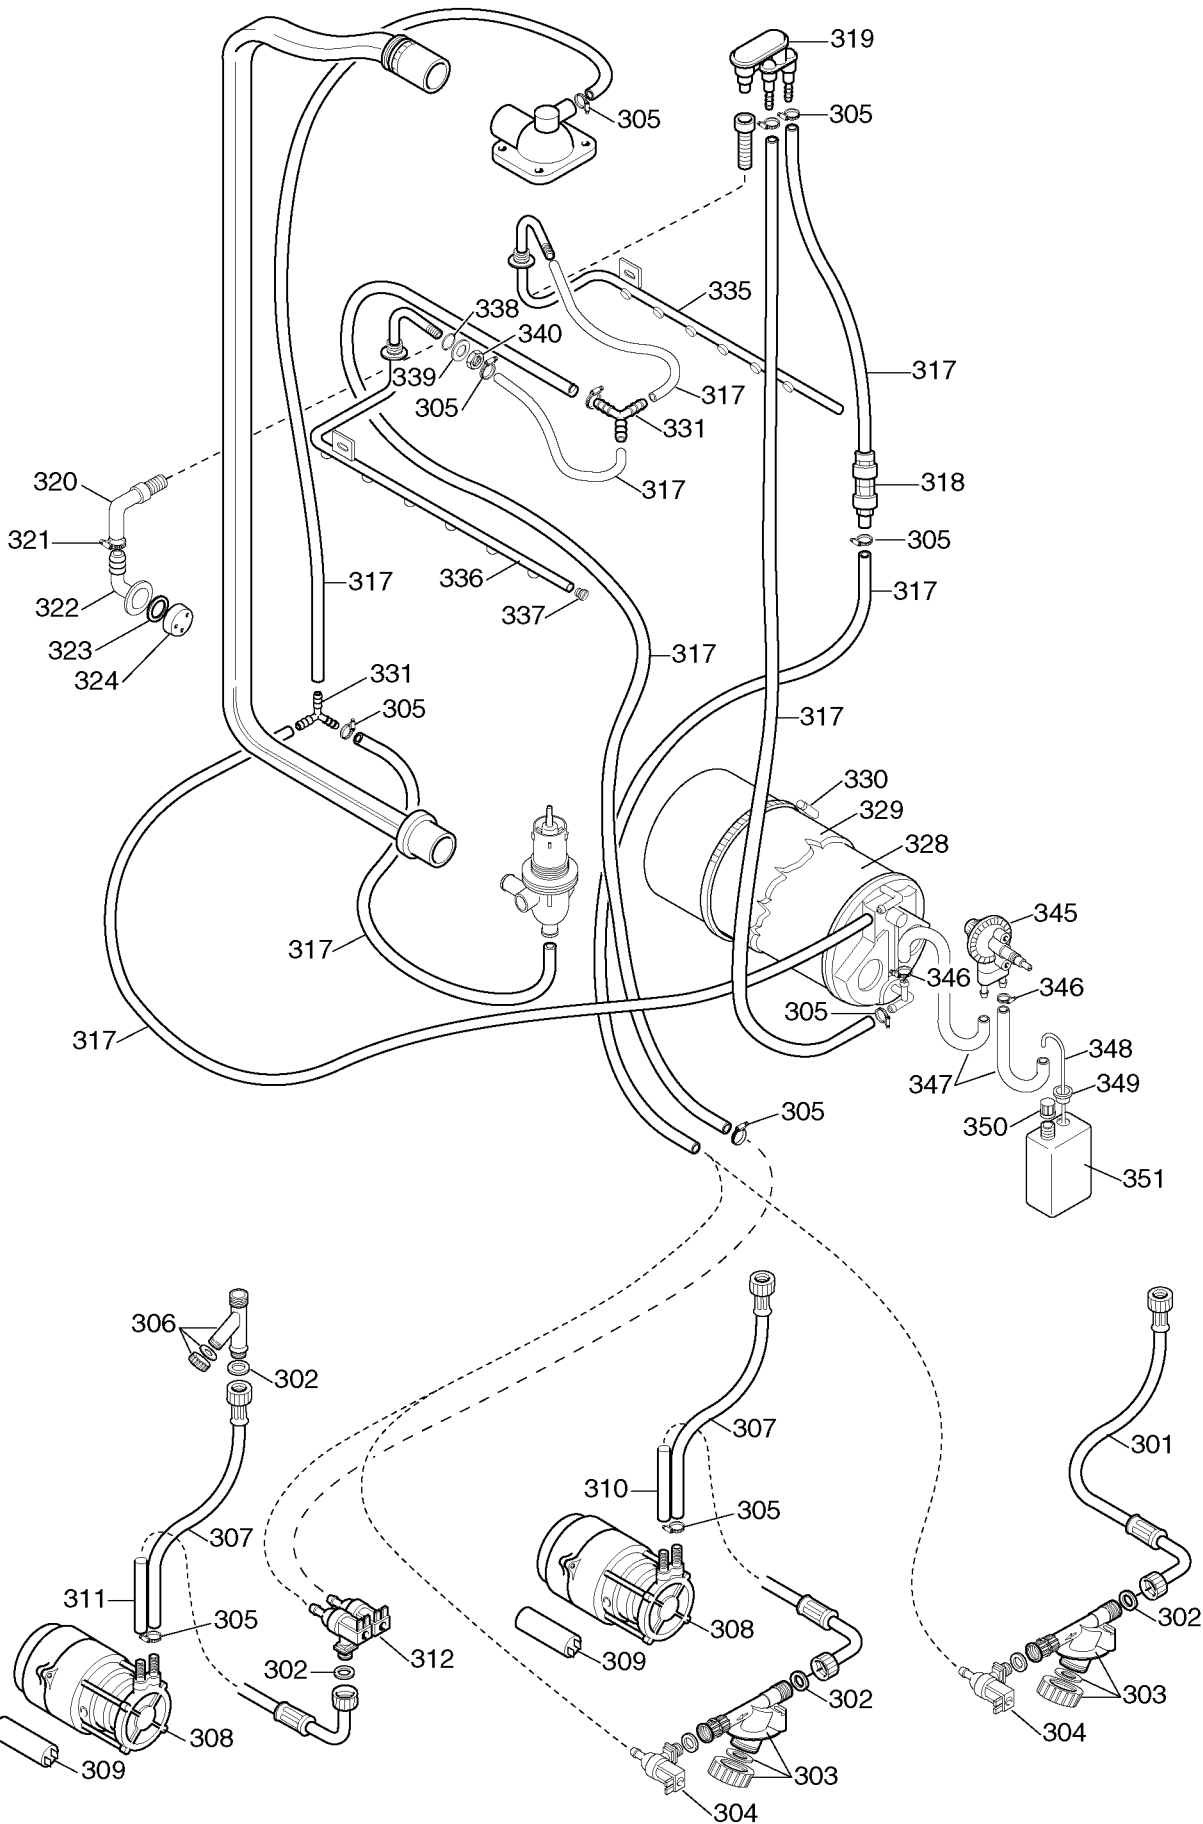

ill. 621001p2