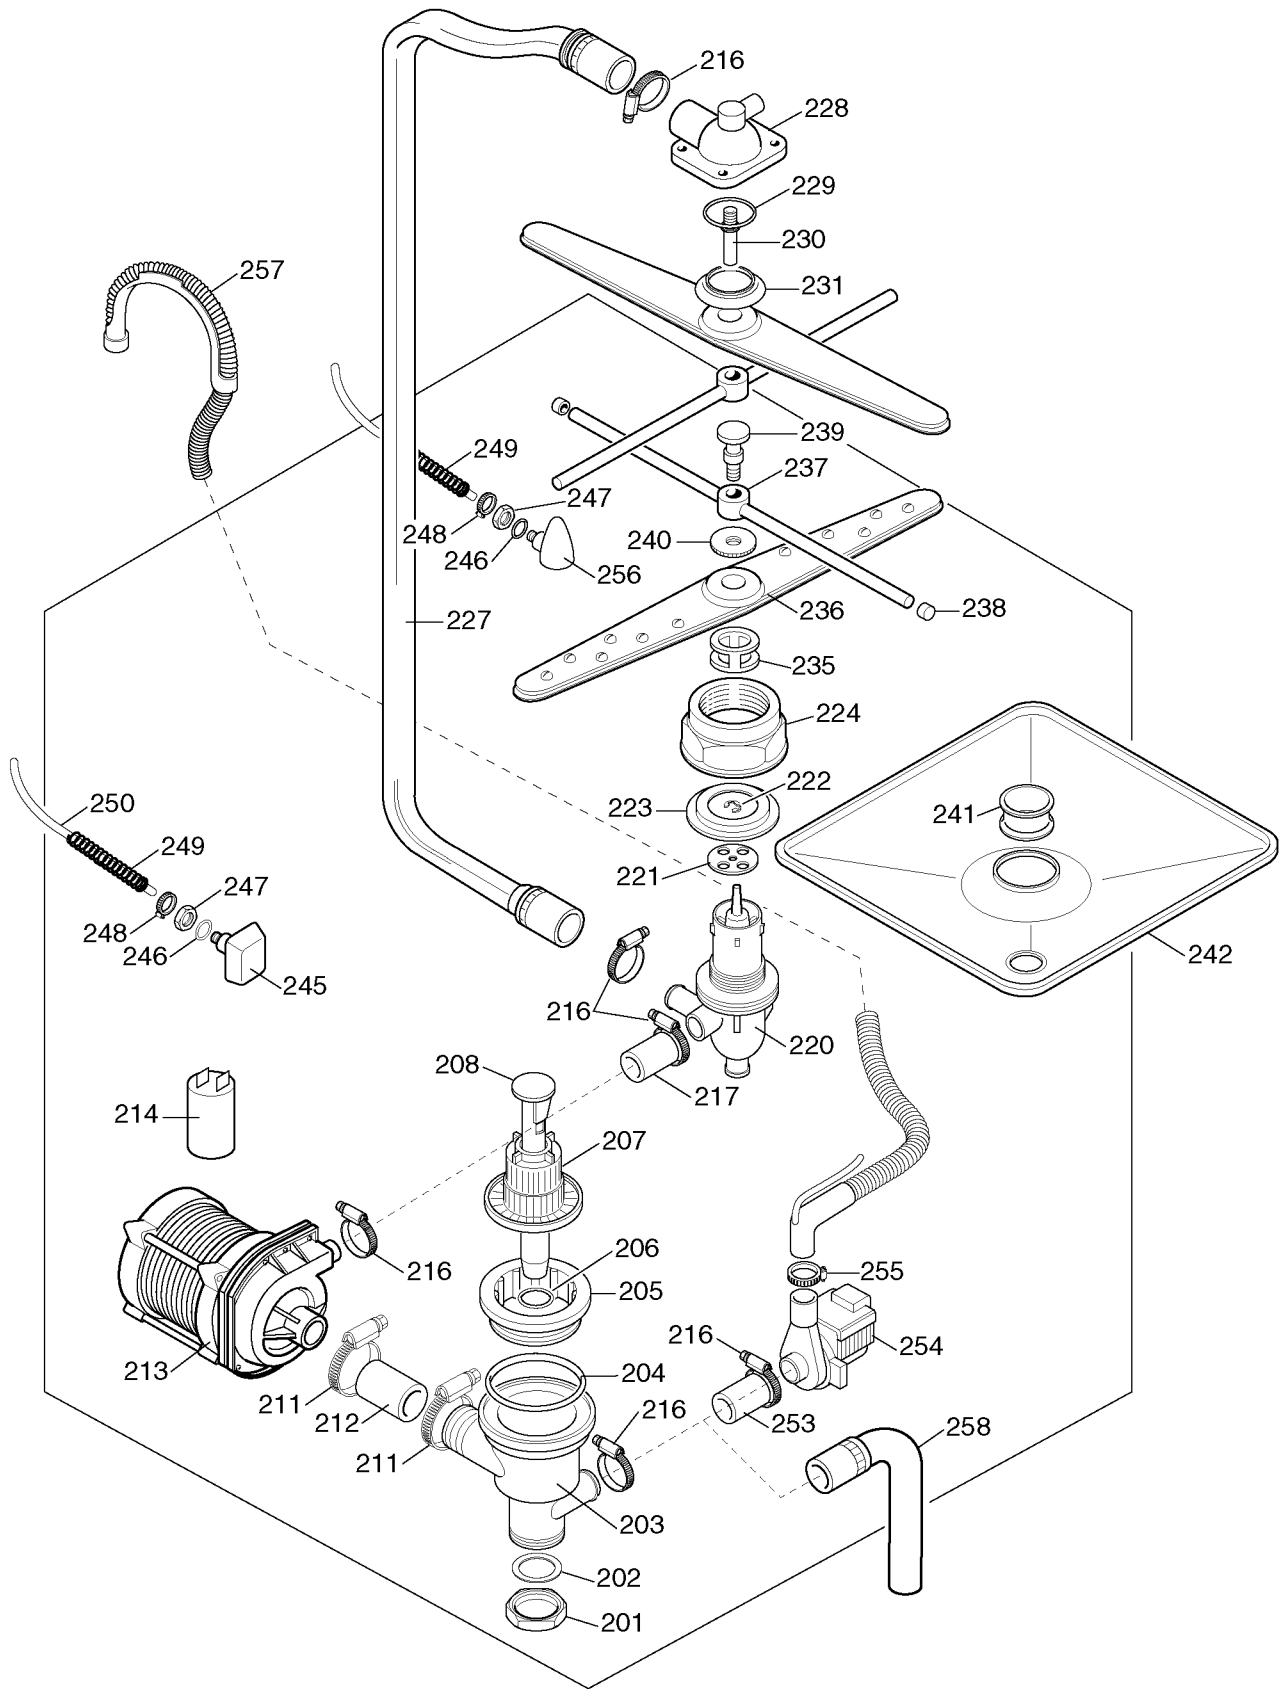

TCR 2437 01601.03.0 / 01601.04.0

■ Suppressed from serial Nr. 248...
 Eliminato da matricola Nr. 248...

LAVASTOVIGLIE DA 720 piatti/h DISHWASHERS UP TO 720 dishes/hr.							RIF. REF.	Da matricola From serial
a		b		c	d	e		91 10 01
503001 LS7	503000 LS7D	503004 LS7F	503002 LS7UK	503006 LS 1 UK	503003 LS 7PH	777 310 Z 70	698 015 FL 700	248...
f		g		h				
727 015 HYDRA 700	503 005 LS7 DECKER	503 009 LS7/60						
							O	601,04-0

LAVASTOVIGLIE da 720 piatti/h
DISHWASHER up to 720 dishes/h

LS 7

Carica frontale - front loaded

Code	Type	Ref.
503000	LS 7 D	a
503001	LS 7	b
503002	LS 7 UK/RP	c
503003	LV 70	d
503004	LS 7 F	e
503005	LS 7 DEK	f
503006	LS 7 / 1UK	g
503007	LS 7 / 9	h
503008	LS 7 DP	k
503009	LS 7 / 60	l
503012	LS 7 / HD	m
698015	FL 700	n
727015	Hydra700	o
777310	Z 70	p

Pag.	Indice	Index
2	Vista generale	Main view
3	Componenti idraulici	Hydraulic components
4	Circuito idraulico	Hydraulic circuit
5	Componenti elettrici	Electrical components
6-9	Lista ricambi	Spare parts list