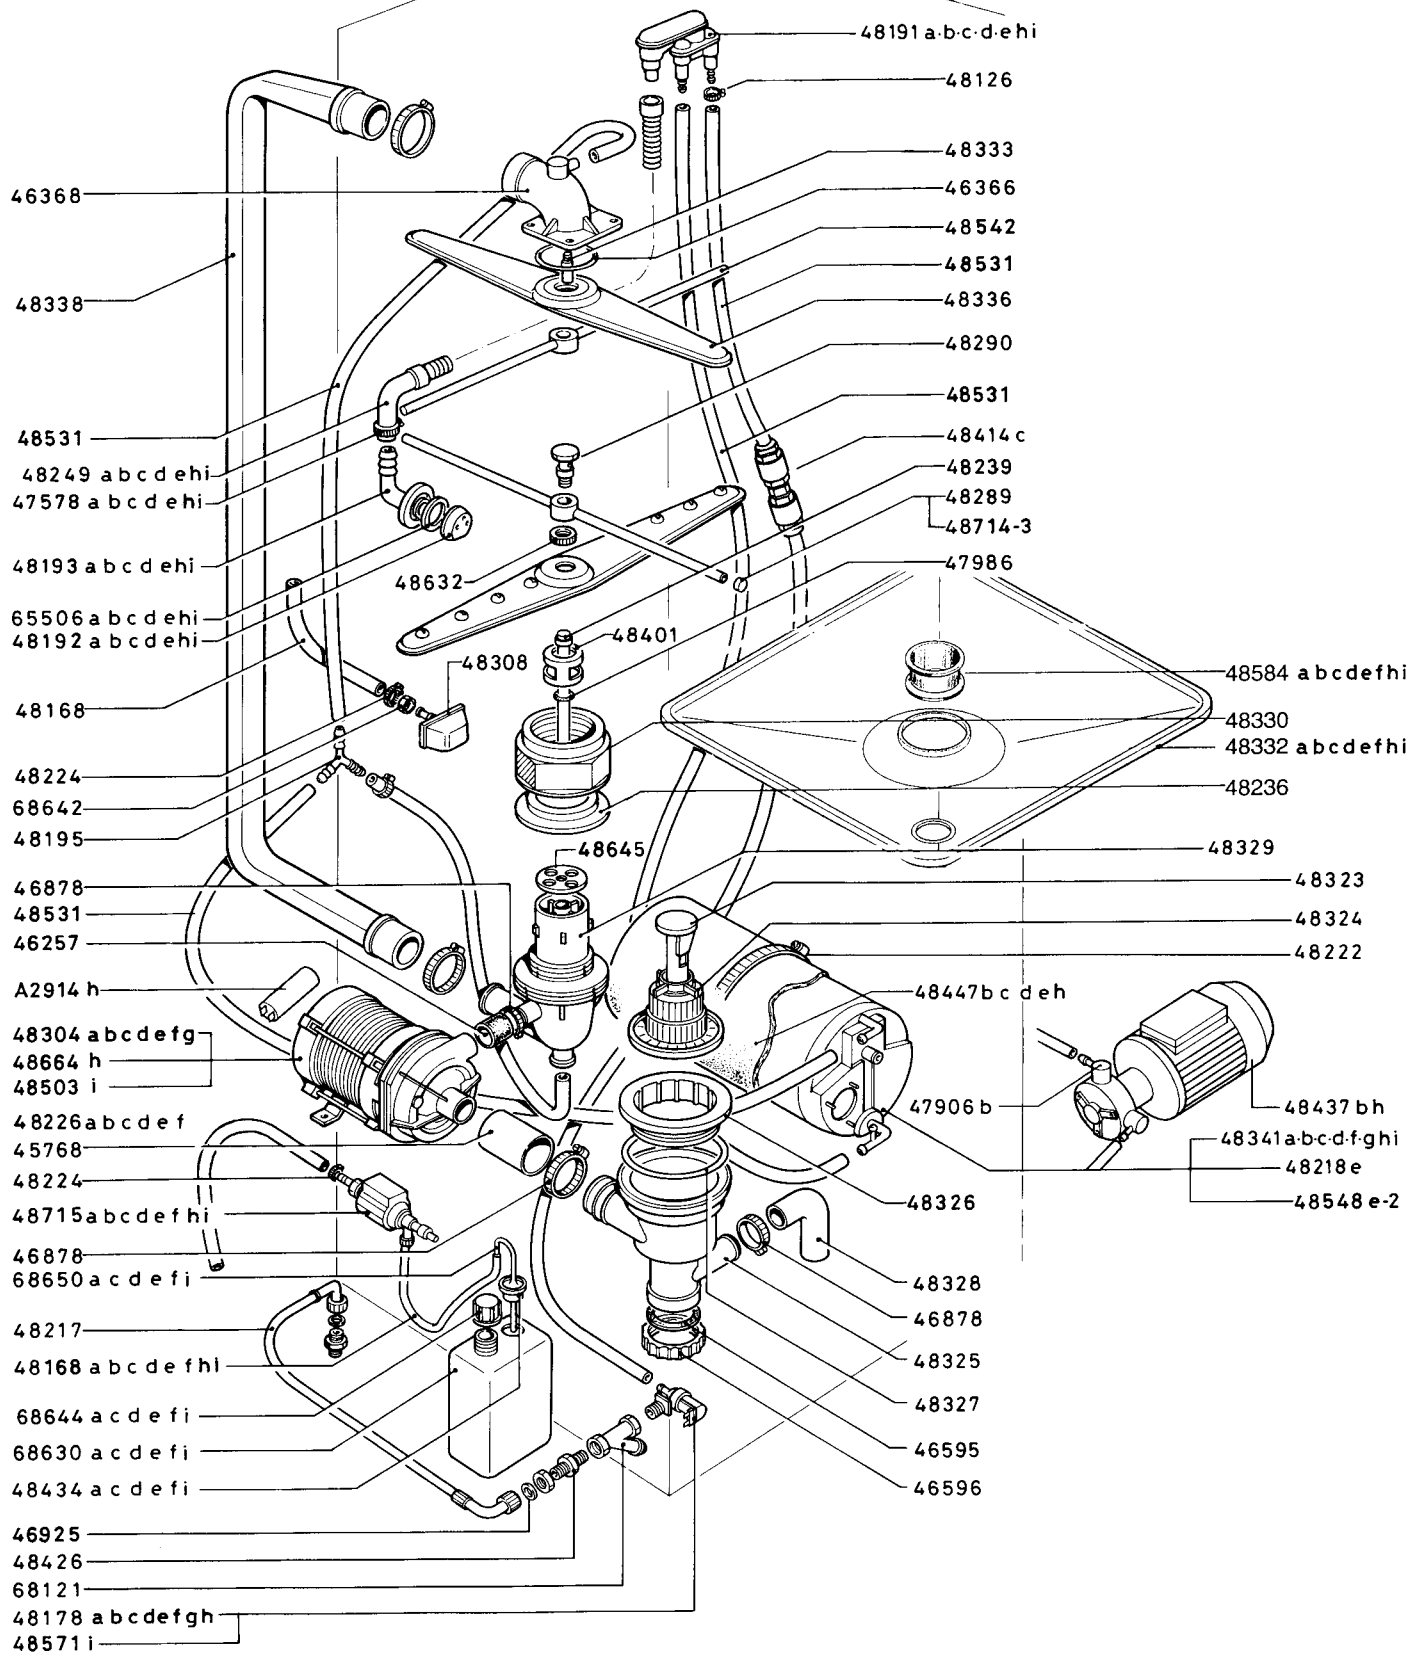

LAVASTOVIGLIE DA 720 piatti/h
DISHWASHERS UP TO 720 dishes/hr.

RIF. REF. Da matricola From serial N'

a	b	c		d	e	f	RIF. REF.	Da matricola From serial N'
503001 LS7	503002 LS7 UK	503003 LS7 PH	503004 LS7F	503000 LS7D			1	91 10 01 2 4 3 . . .
503 009 LS7/60	503 006 LS 7/1UK							

Revised 96-01

Z 601.01-0

OMNIA SERVICE srl

Via Cesare Battisti, 12 - 31015 Conegliano (TV) - Italy

® RIPRODUZIONE, ANCHE PARZIALE, VIETATA

LAVASTOVIGLIE DA 720 piatti/h DISHWASHERS UP TO 720 dishes/hr.							RIF REF	Da matricola From serial N°
a	b	c		d		e	f	
503001 LS 7	503002 LS 7 UK	503003 LS 7 PH	503004 LS 7 F	503000 LS 7 D	503005 LS 7 Decker	777 310 Z 70	698 015 FL 700	2 3
g	h	i						91 10 01 2 4 8 . . . 3 2 8 . . .
727 015 HYDRA 700	503 006 LS 7/1UK	503 009 LS 7/60						

TCR 2437 01601.03.0 / 01601.04.0

■ Suppressed from serial Nr. 248...
 Eliminato da matricola Nr. 248...

LAVASTOVIGLIE DA 720 piatti/h DISHWASHERS UP TO 720 dishes/hr.							RIF. REF.	Da matricola From serial
a		b		c	d	e		91 10 01
503001 LS7	503000 LS7D	503004 LS7F	503002 LS7UK	503006 LS 1 UK	503003 LS 7PH	777 310 Z 70	698 015 FL 700	248...
f		g		h				
727 015 HYDRA 700	503 005 LS7 DECKER	503 009 LS7/60						
							O	601,04-0

LAVASTOVIGLIE da 720 piatti/h
DISHWASHER up to 720 dishes/h

LS 7

Carica frontale - front loaded

Code	Type	Ref.
503000	LS 7 D	a
503001	LS 7	b
503002	LS 7 UK/RP	c
503003	LV 70	d
503004	LS 7 F	e
503005	LS 7 DEK	f
503006	LS 7 / 1UK	g
503007	LS 7 / 9	h
503008	LS 7 DP	k
503009	LS 7 / 60	l
503012	LS 7 / HD	m
698015	FL 700	n
727015	Hydra700	o
777310	Z 70	p