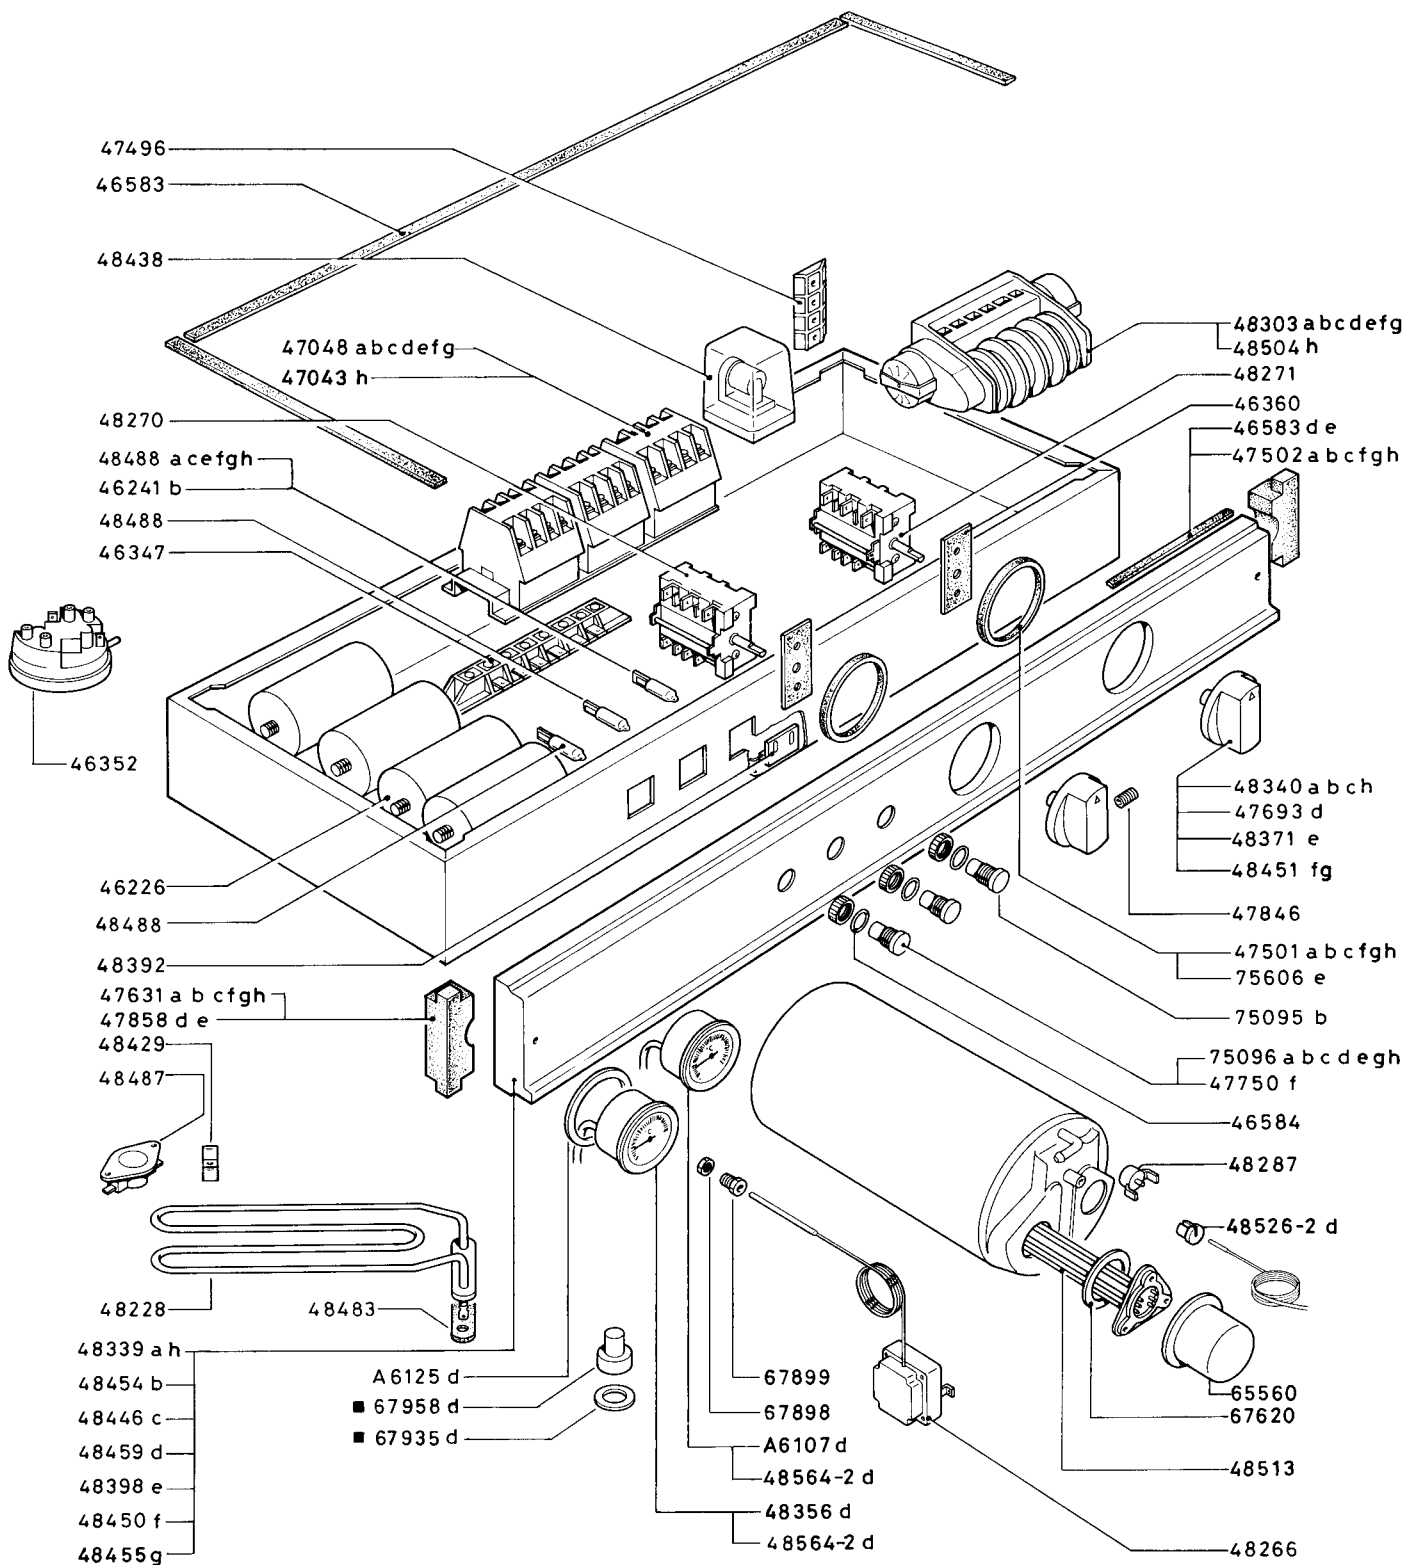

LAVASTOVIGLIE DA 720 piatti/h
DISHWASHERS UP TO 720 dishes/hr.

RIF. REF. Da matricola From serial N'

a	b	c		d	e	f	RIF. REF.	Da matricola From serial N'
503001 LS7	503002 LS7 UK	503003 LS7 PH	503004 LS7F	503000 LS7D			1	91 10 01 2 4 3 . . .
503 009 LS7/60	503 006 LS 7/1UK							

Revised 96-01

Z 601.01-0

OMNIA SERVICE srl

Via Cesare Battisti, 12 - 31015 Conegliano (TV) - Italy

® RIPRODUZIONE, ANCHE PARZIALE, VIETATA

LAVASTOVIGLIE DA 720 piatti/h DISHWASHERS UP TO 720 dishes/hr.							RIF REF	Da matricola From serial N°
a	b	c		d		e	f	
503001 LS 7	503002 LS 7 UK	503003 LS 7 PH	503004 LS 7 F	503000 LS 7 D	503005 LS 7 Decker	777 310 Z 70	698 015 FL 700	2 3
g	h	i						91 10 01 2 4 8 . . . 3 2 8 . . .
727 015 HYDRA 700	503 006 LS 7/1UK	503 009 LS 7/60						

TCR 2437 01601.03.0 / 01601.04.0

■ Suppressed from serial Nr. 248...
 Eliminato da matricola Nr. 248...

LAVASTOVIGLIE DA 720 piatti/h DISHWASHERS UP TO 720 dishes/hr.							RIF. REF.	Da matricola From serial
a		b		c	d	e		91 10 01
503001 LS7	503000 LS7D	503004 LS7F	503002 LS7UK	503006 LS 1 UK	503003 LS 7PH	777 310 Z 70	698 015 FL 700	248...
f		g		h				
727 015 HYDRA 700	503 005 LS7 DECKER	503 009 LS7/60						
							O	601,04-0

LAVASTOVIGLIE da 720 piatti/h
DISHWASHER up to 720 dishes/h

LS 7

Carica frontale - front loaded

Code	Type	Ref.
503000	LS 7 D	a
503001	LS 7	b
503002	LS 7 UK/RP	c
503003	LV 70	d
503004	LS 7 F	e
503005	LS 7 DEK	f
503006	LS 7 / 1UK	g
503007	LS 7 / 9	h
503008	LS 7 DP	k
503009	LS 7 / 60	l
503012	LS 7 / HD	m
698015	FL 700	n
727015	Hydra700	o
777310	Z 70	p