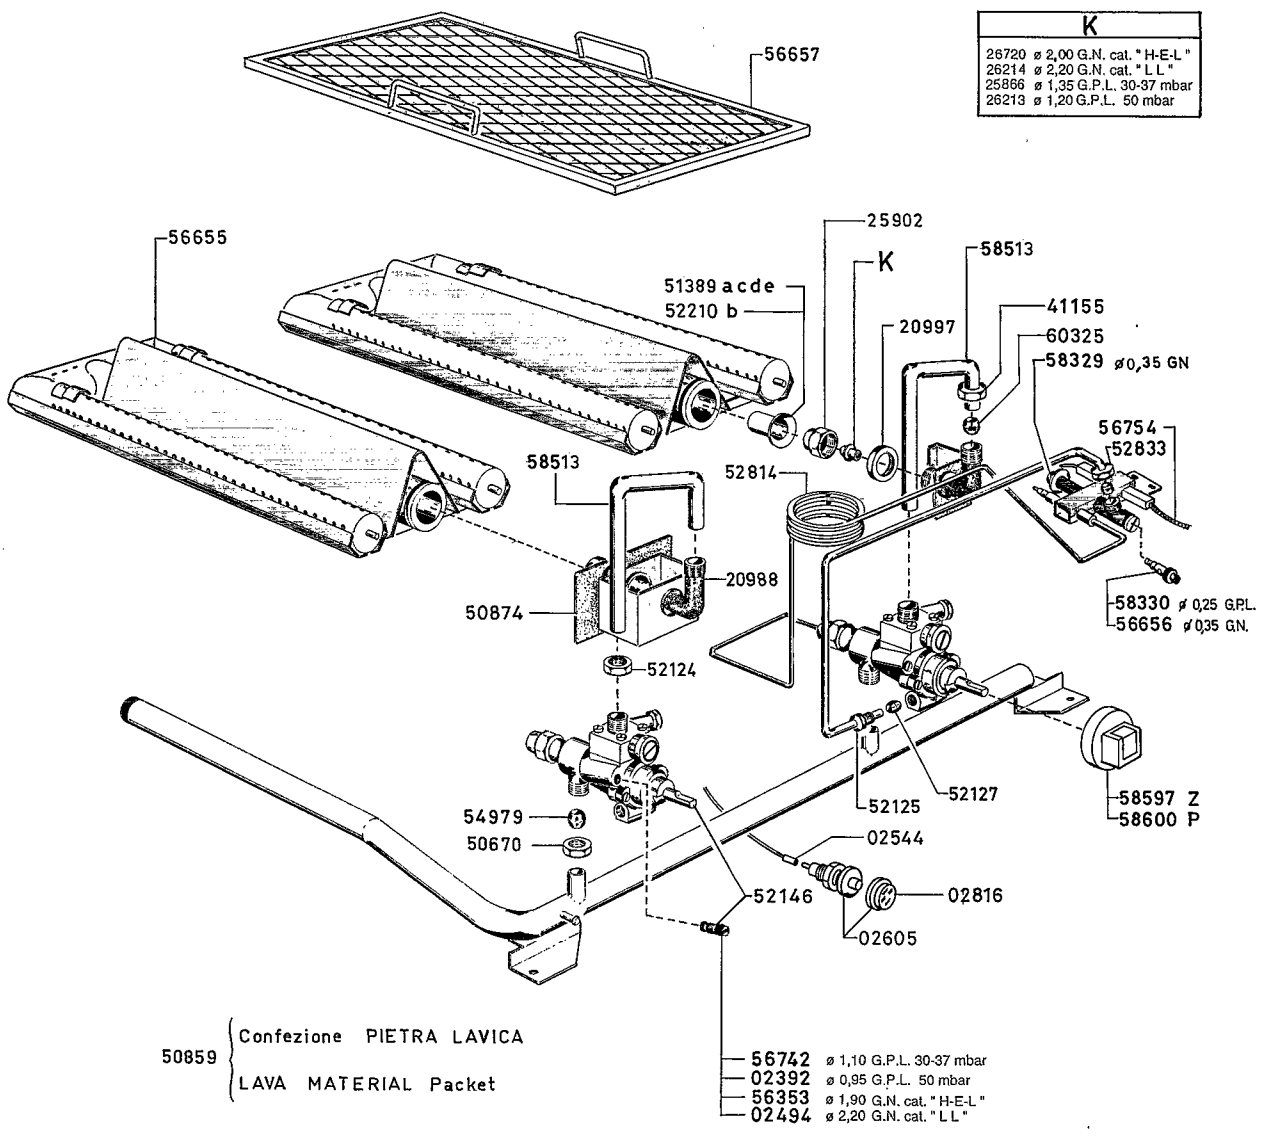

" 700 " GRIGLIA A GAS GAS GRILL										Z-P	RIF REF	Da matricola from serial N°
	a	b	c	d	e	f	g	h	i	l		
Z	163 707 MG/G 350	163 705 MG/G 351	163 711 MG/G 700	163 706 MG/G 701	163 715 MG/G 1050	163 721 MG/G 1051						91 09 02
P	173 257 MG/G 351	173 261 RG/G 701	173 265 RG/G 1051									

TCR 2400 2-01205 1/2 / 2

OMNIA SERVICE srl

Via Cesare Battisti, 12 - 31015 Conegliano (TV) - Italy

Revised 95-12

Pag. 1/2

2-01 205

° RIPRODUZIONE, ANCHE PARZIALE, VIETATA

"700" GRIGLIA A GAS GAS GRILL											RIF REF	Da matricola from serial N°
	a	b	c	d	e	f	g	h	i	l		
Z	163 707 MG/G 350	163 705 MG/G 351	163 711 MG/G 700	163 706 MG/G 701	163 715 MG/G 1050	163 721 MG/G 1051						91 09 02
P	173 257 MG/G 351	173 261 RG/G 701	173 265 RG/G 1051									