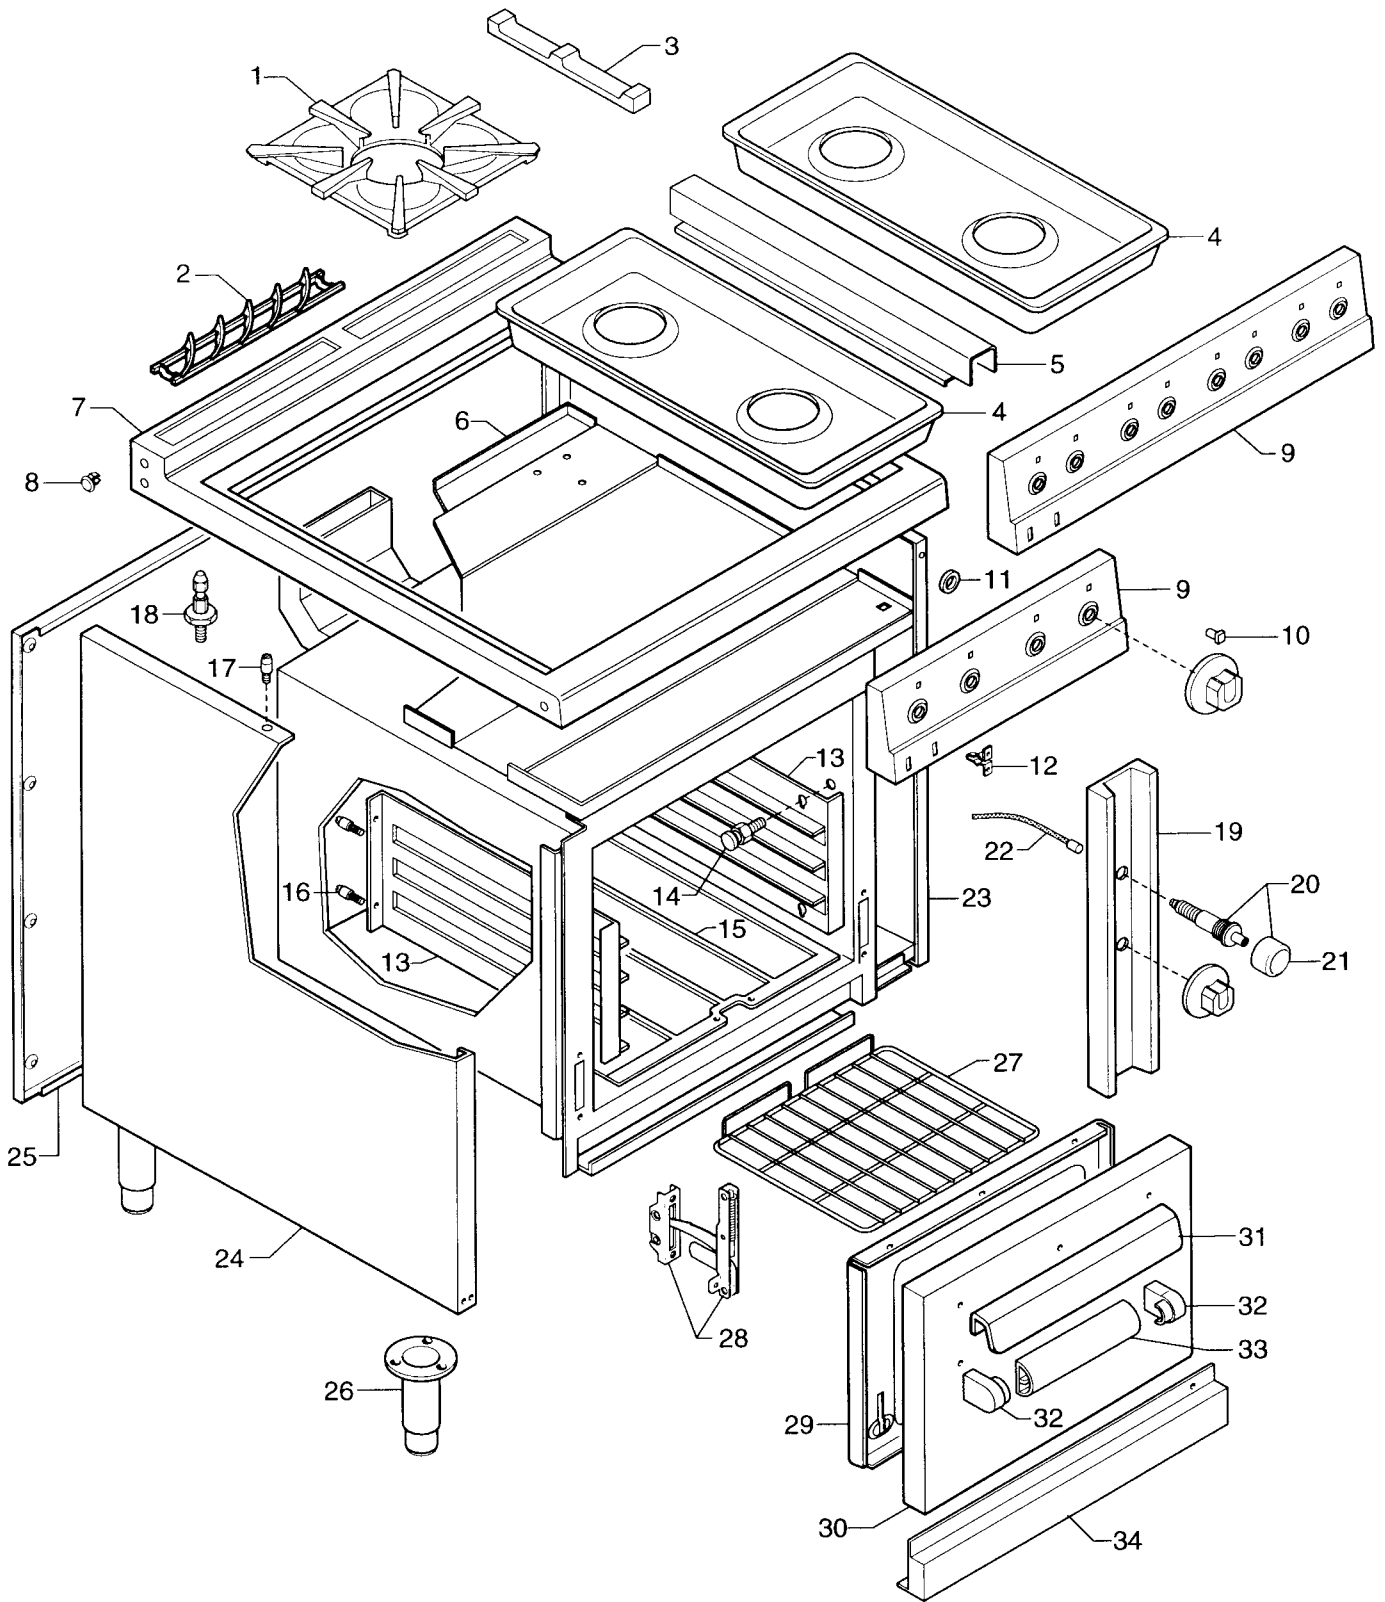

PNC	Model	Ref.	Page	Notes
200 002	HCF/G 810	a	1- 3- 4	Cucina a gas 4 fuochi Zanussi
200 031	HCF/G 1210	b	2- 3- 4	Cucina a gas 6 fuochi Zanussi
200 033	HCF/G 1610	c	1- 3- 4	Cucina a gas 8 fuochi Zanussi
205 001	HFS/G 800	d	1- 3- 4	Forno a gas 800mm Zanussi
200 067	HCF/G 810	e	1- 3- 4	Cucina a gas 4 fuochi town gas Zanussi
200 068	HCF/G 1210	f	2- 3- 4	Cucina a gas 6 fuochi town gas Zanussi
200 069	HCF/G 1610	g	1- 3- 4	Cucina a gas 8 fuochi town gas Zanussi
210 002	ZCF/G 810	l	1- 3- 4	Cucina a gas 4 fuochi Electrolux
210 031	ZCF/G1210	m	2- 3- 4	Cucina a gas 6 fuochi Electrolux
210 033	ZCF/G 1610	n	1- 3- 4	Cucina a gas 8 fuochi Electrolux
215 001	ZFS/G 800	p	1- 3- 4	Forno a gas 800mm Electrolux
210 067	ZCF/G 810	r	1- 3- 4	Cucina a gas 4 fuochi town gas Electrolux
210 068	ZCF/G 1210	s	2- 3- 4	Cucina a gas 6 fuochi town gas Electrolux
210 069	ZCF/G 1610	t	1- 3- 4	Cucina a gas 8 fuochi town gas Electrolux

Index

Pag. 1	Cooker top and oven
2	Cooker top and oven + cupboard
3	Gas components
4	Nozzle list
5-9	Spare parts list

Indice

Piano cottura e forno
Piano cottura e forno + armadio
Componenti gas
Tabella ugelli
Lista ricambi

Brand / Marchio : Z- E
Factory code: 9PDX

**COOKER TOP AND OVEN
PIANO COTTURA E FORNO**

COOKER TOP AND OVEN + CUPBOARD
PIANO COTTURA E FORNO + ARMADIO

* NOZZLE LIST SEE PAGE 4 / VEDI PAG. 4 TABELLA UGELLI