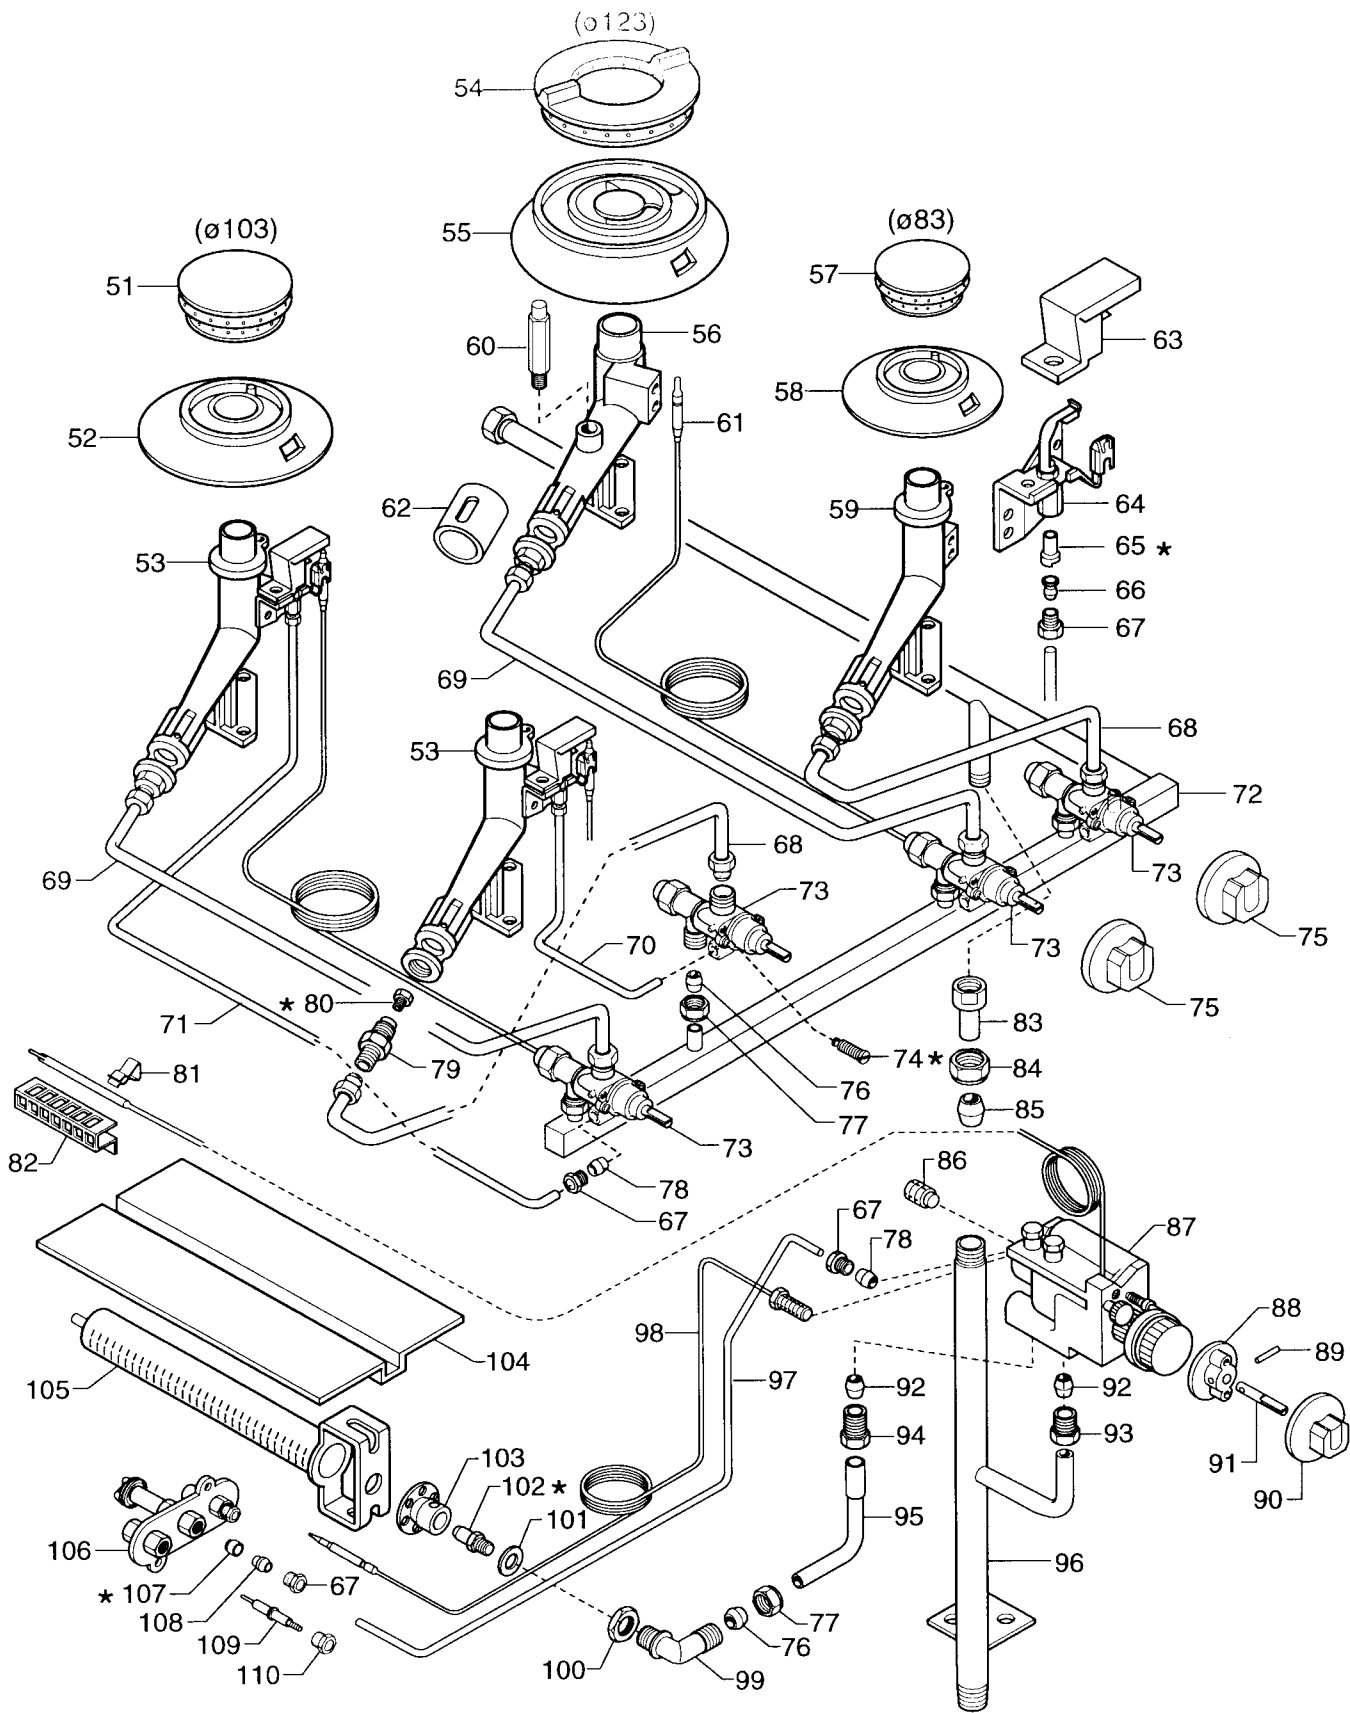

Index

Pag. 1	Cooker top and oven
2	Cooker top and oven + cupboard
3	Gas components
4	Nozzle list
5-9	Spare parts list

Indice

Piano cottura e forno
Piano cottura e forno + armadio
Componenti gas
Tabella ugelli
Lista ricambi

Brand / Marchio : Z- E
Factory code: 9PDX

**COOKER TOP AND OVEN
PIANO COTTURA E FORNO**

COOKER TOP AND OVEN + CUPBOARD
PIANO COTTURA E FORNO + ARMADIO

* NOZZLE LIST SEE PAGE 4 / VEDI PAG. 4 TABELLA UGELLI

COOKER TOP AND OVEN
PIANO COTTURA E FORNO

NOZZLE LIST / TABELLA UGELLI

80 - Ugello bruciatore / Burner nozzle \varnothing 83	74 - Vite minimo bruciat./ Minimum screw burner \varnothing 83
0A2091 \varnothing 1,45 2H,2E,2E+,2L G20 20mbar 0A2103 \varnothing 1,55 LL G25 20mbar (Germania) 0A2088 \varnothing 0,95 3+,3B/P G30/G31 28-30/37mbar 059357 \varnothing 0,85 3B/P G30/G31 50 mbar (Germania) 059382 \varnothing 2,50 G 120 Gas citta' efrgrst 0A2174 \varnothing 2,65 G 110 Gas citta' efrgrst	002899 \varnothing 0,80 2H,2E,2E+,2L G20 20mbar 002926 \varnothing 0,90 LL G25 20mbar (Germania) 002925 \varnothing 0,50 3+,3B/P G30/G31 28-30/37mbar 002900 \varnothing 0,45 3B/P G30/G31 50 mbar (Germania)

65 - Ugello bruciatore pilota / Pilot burner nozzle
059215 n° 27 2H,2E,2E+,2L G20 20mbar 059215 n° 27 LL G25 20mbar (Germania) 059216 n° 14 3+,3B/P G30/G31 28-30/37mbar 059216 n° 14 3B/P G30/G31 50 mbar (Germania) 059356 n° 50 G 120/G 110 Gas citta' efrgrst