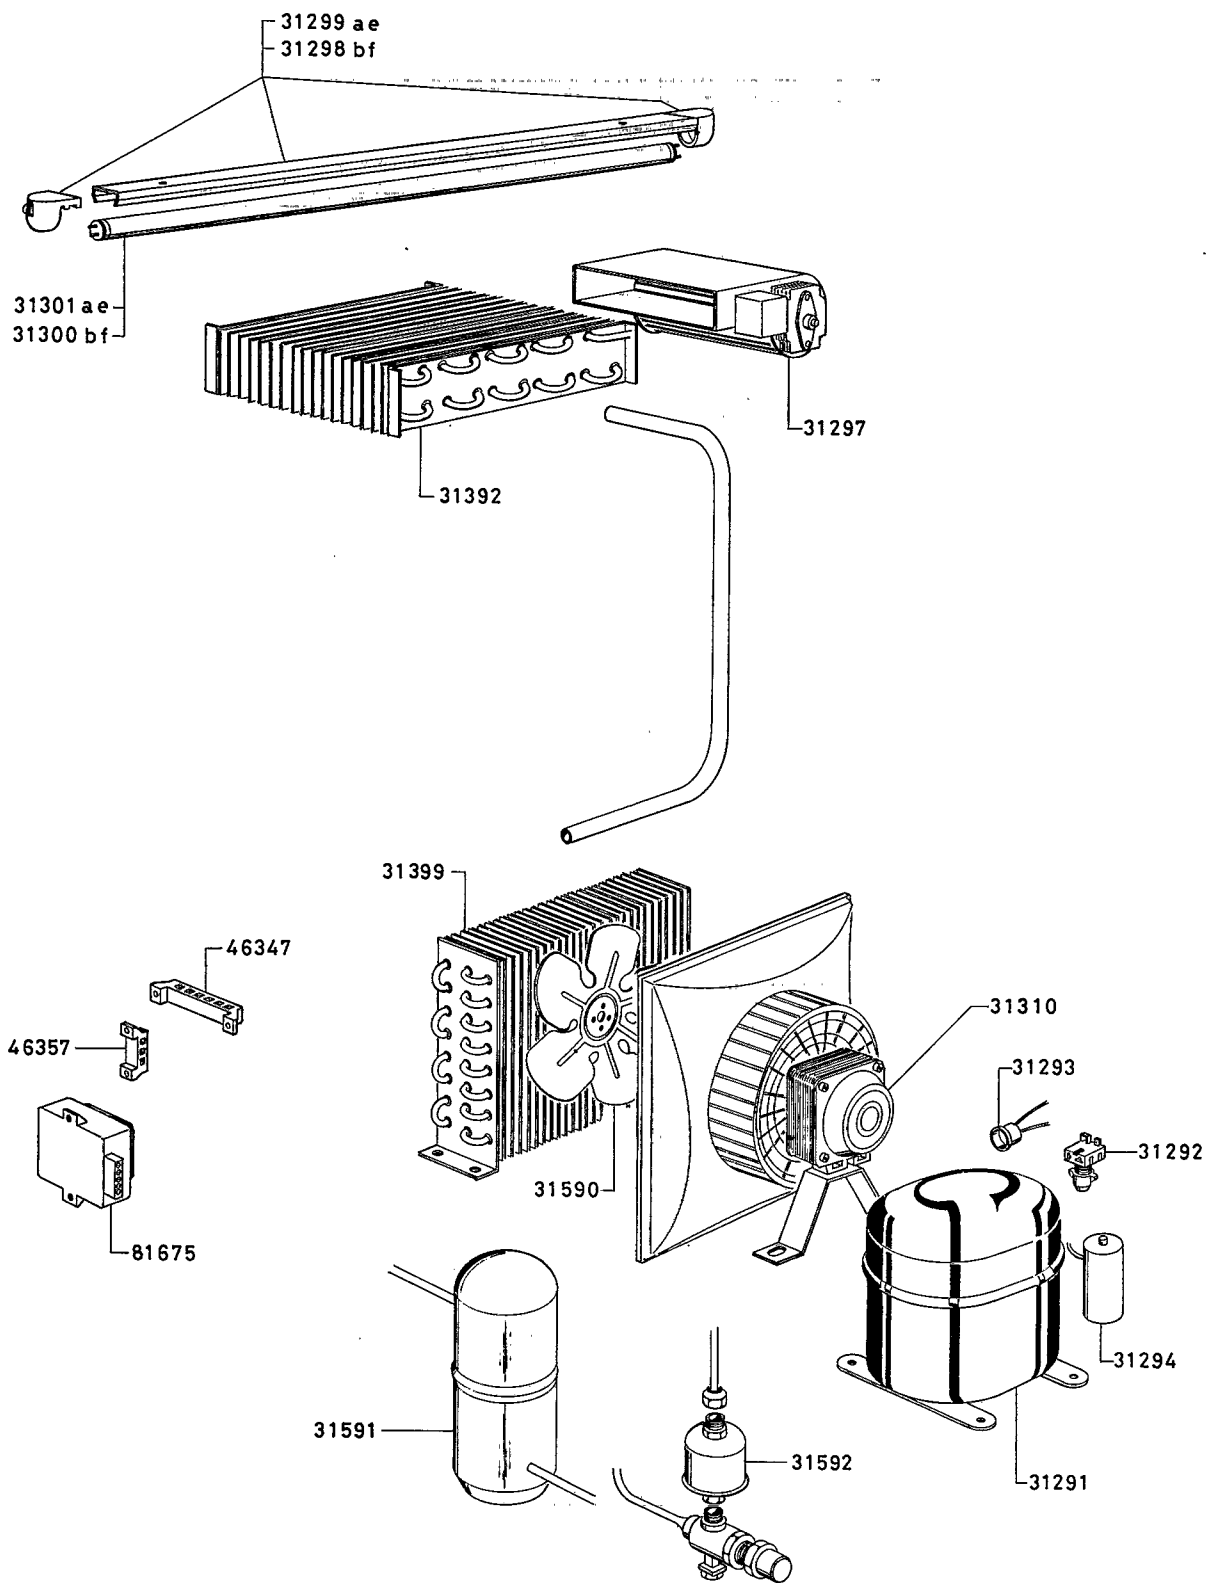

TCR 1427 04.01-33a 04.01-34a

"SELF SERVICE" VETRINETTA REFRIGERATA						RIF	Da matricola
"SELF SERVICE" REFRIGERATED GLASS DISPLAY						REF	from serial
R			S				Ne
a	b		e	f			01 09 89
320 420	320 430		3 CM 14 B	3CM 15 B			FR 9104
CMV 11-F	CMV 15-F						

**Zanussi Grandi Impianti S.p.A.**  
Via Cesare Battisti, 12 - 31015 Conegliano (TV)  
Italy

© RIPRODUZIONE, ANCHE PARZIALE, VIETATA  
Issued 09-90

04 01-33

"SELF SERVICE" VETRINETTA REFRIGERATA					RIF. Da matricola	
"SELF SERVICE" REFRIGERATED GLASS DISPLY					REF. from serial N°	
						01 09 89
a	b		e	f		
320 420	320 430		3 CM 14 B	3 CM 15 B		
CMV 11-F	CMV 15-F					
						04 01-34