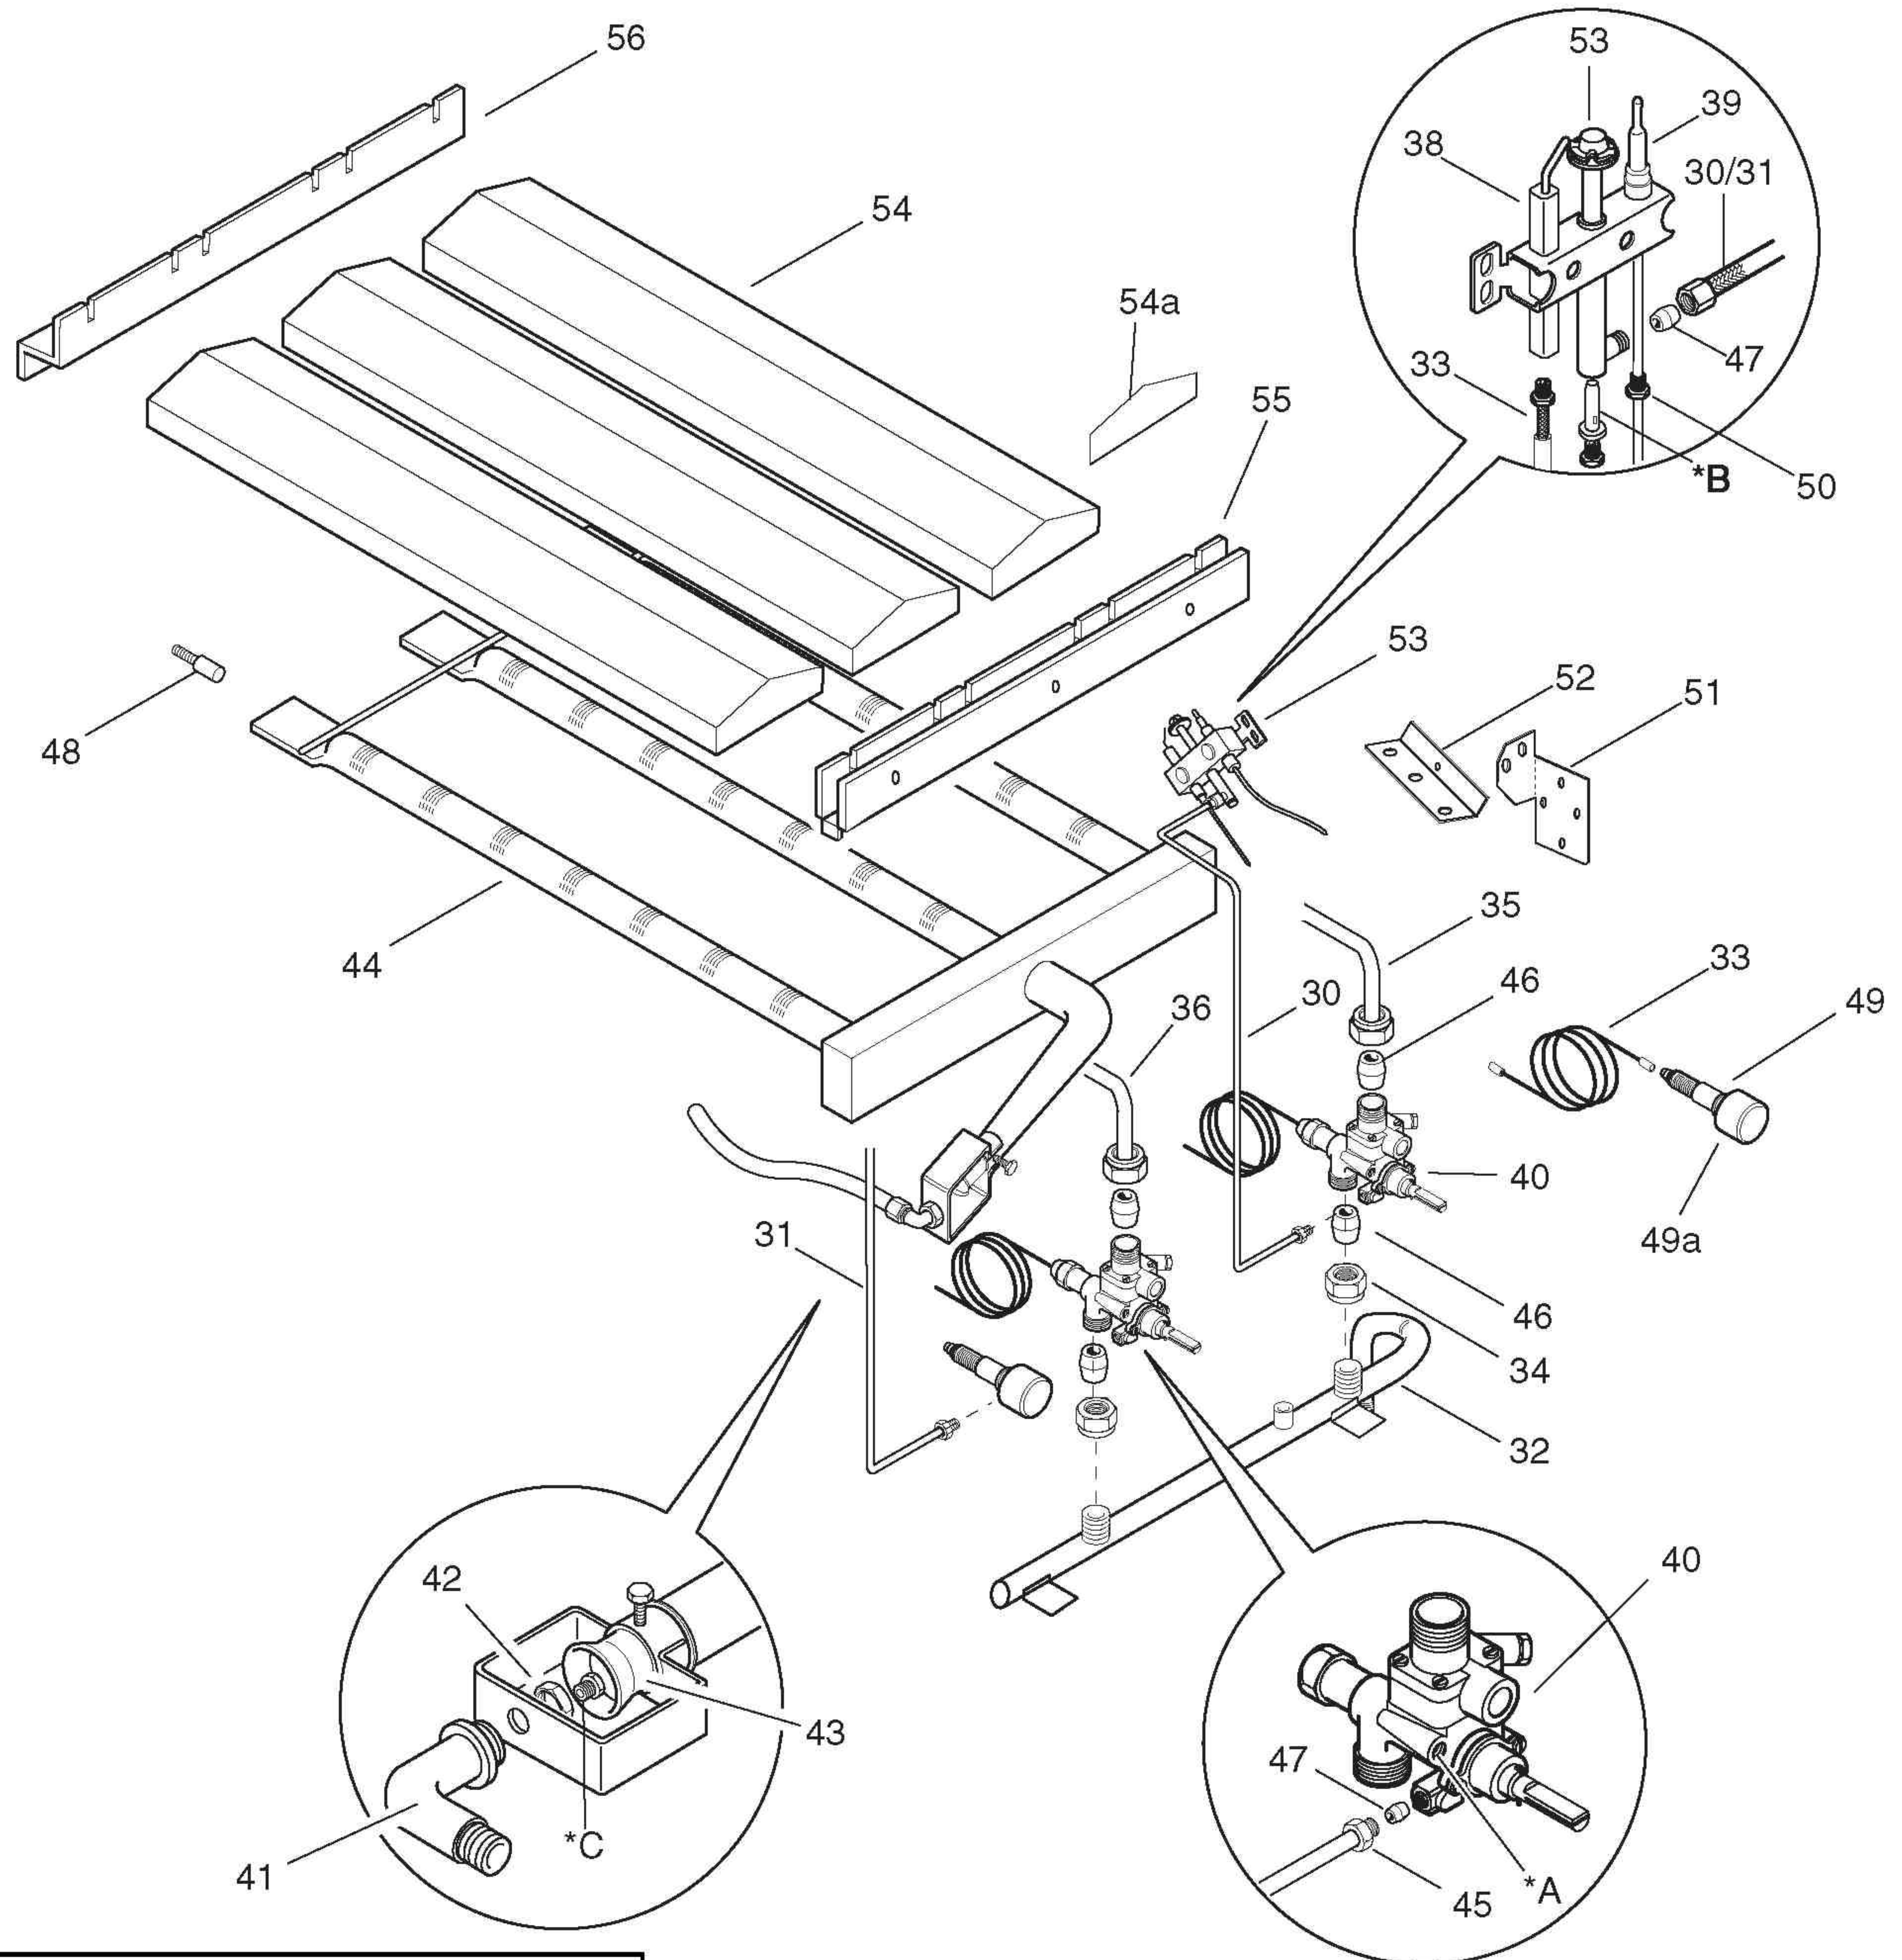

Pag. 1 - 2 - 3
Pag. 4 - 5 - 6

Index

Frame and components
Spare parts list

Indice

Struttura e componenti
Lista ricambi

Brand / Marchio : Zanussi
Factory code: 9PDX

GRIGLIA GAS ED ELETTRICA N900
 GAS AND ELECTRIC GRILL N900

B - Ugello pilota / Pilot nozzle

6DGT Code	Ref./ Notes
056656	n°35 2H/2E+ G20 20mbar
056656	n°35 2ELL G25 20mbar
056656	n°35 2L G25 25mbar
058330	n°25 3+3B/P G30/31 28-30/37mbar
058330	n°25 3B/P G30/31 50mbar
056656	n°35 No CE G20 10mbar
056798	n°70 G110
056798	n°70 G120

A - Vite di minimo / Min screw

6DGT Code	Ref./ Notes
002993	n°180 2H/2E+ G20 20mbar
002993	n°180 2ELL G25 20mbar
002993	n°180 2L G25 25mbar
056742	n°110 3+3B/P G30/31 28-30/37mbar
002392	n°95 3B/P G30/31 50mbar
002494	n°220 No CE G20 10mbar
-	adjust G110
-	adjust G120

C - Ugello bruciatore / Burner nozzle

6DGT Code	Ref. / Notes
059382	ø2.50 2H/2E+ G20 20mbar
0A2868	ø2.75 2ELL G25 20mbar
0A2570	ø2.60 2L G25 25mbar
0A2141	ø1.65 3+3B/P G30/31 28-30/37mbar
0A2091	ø1.45 3B/P G30/31 50mbar
059358	ø2,85 No CE G20 10mbar
0C0449	ø5.40 G110
003951	ø4.70 G120