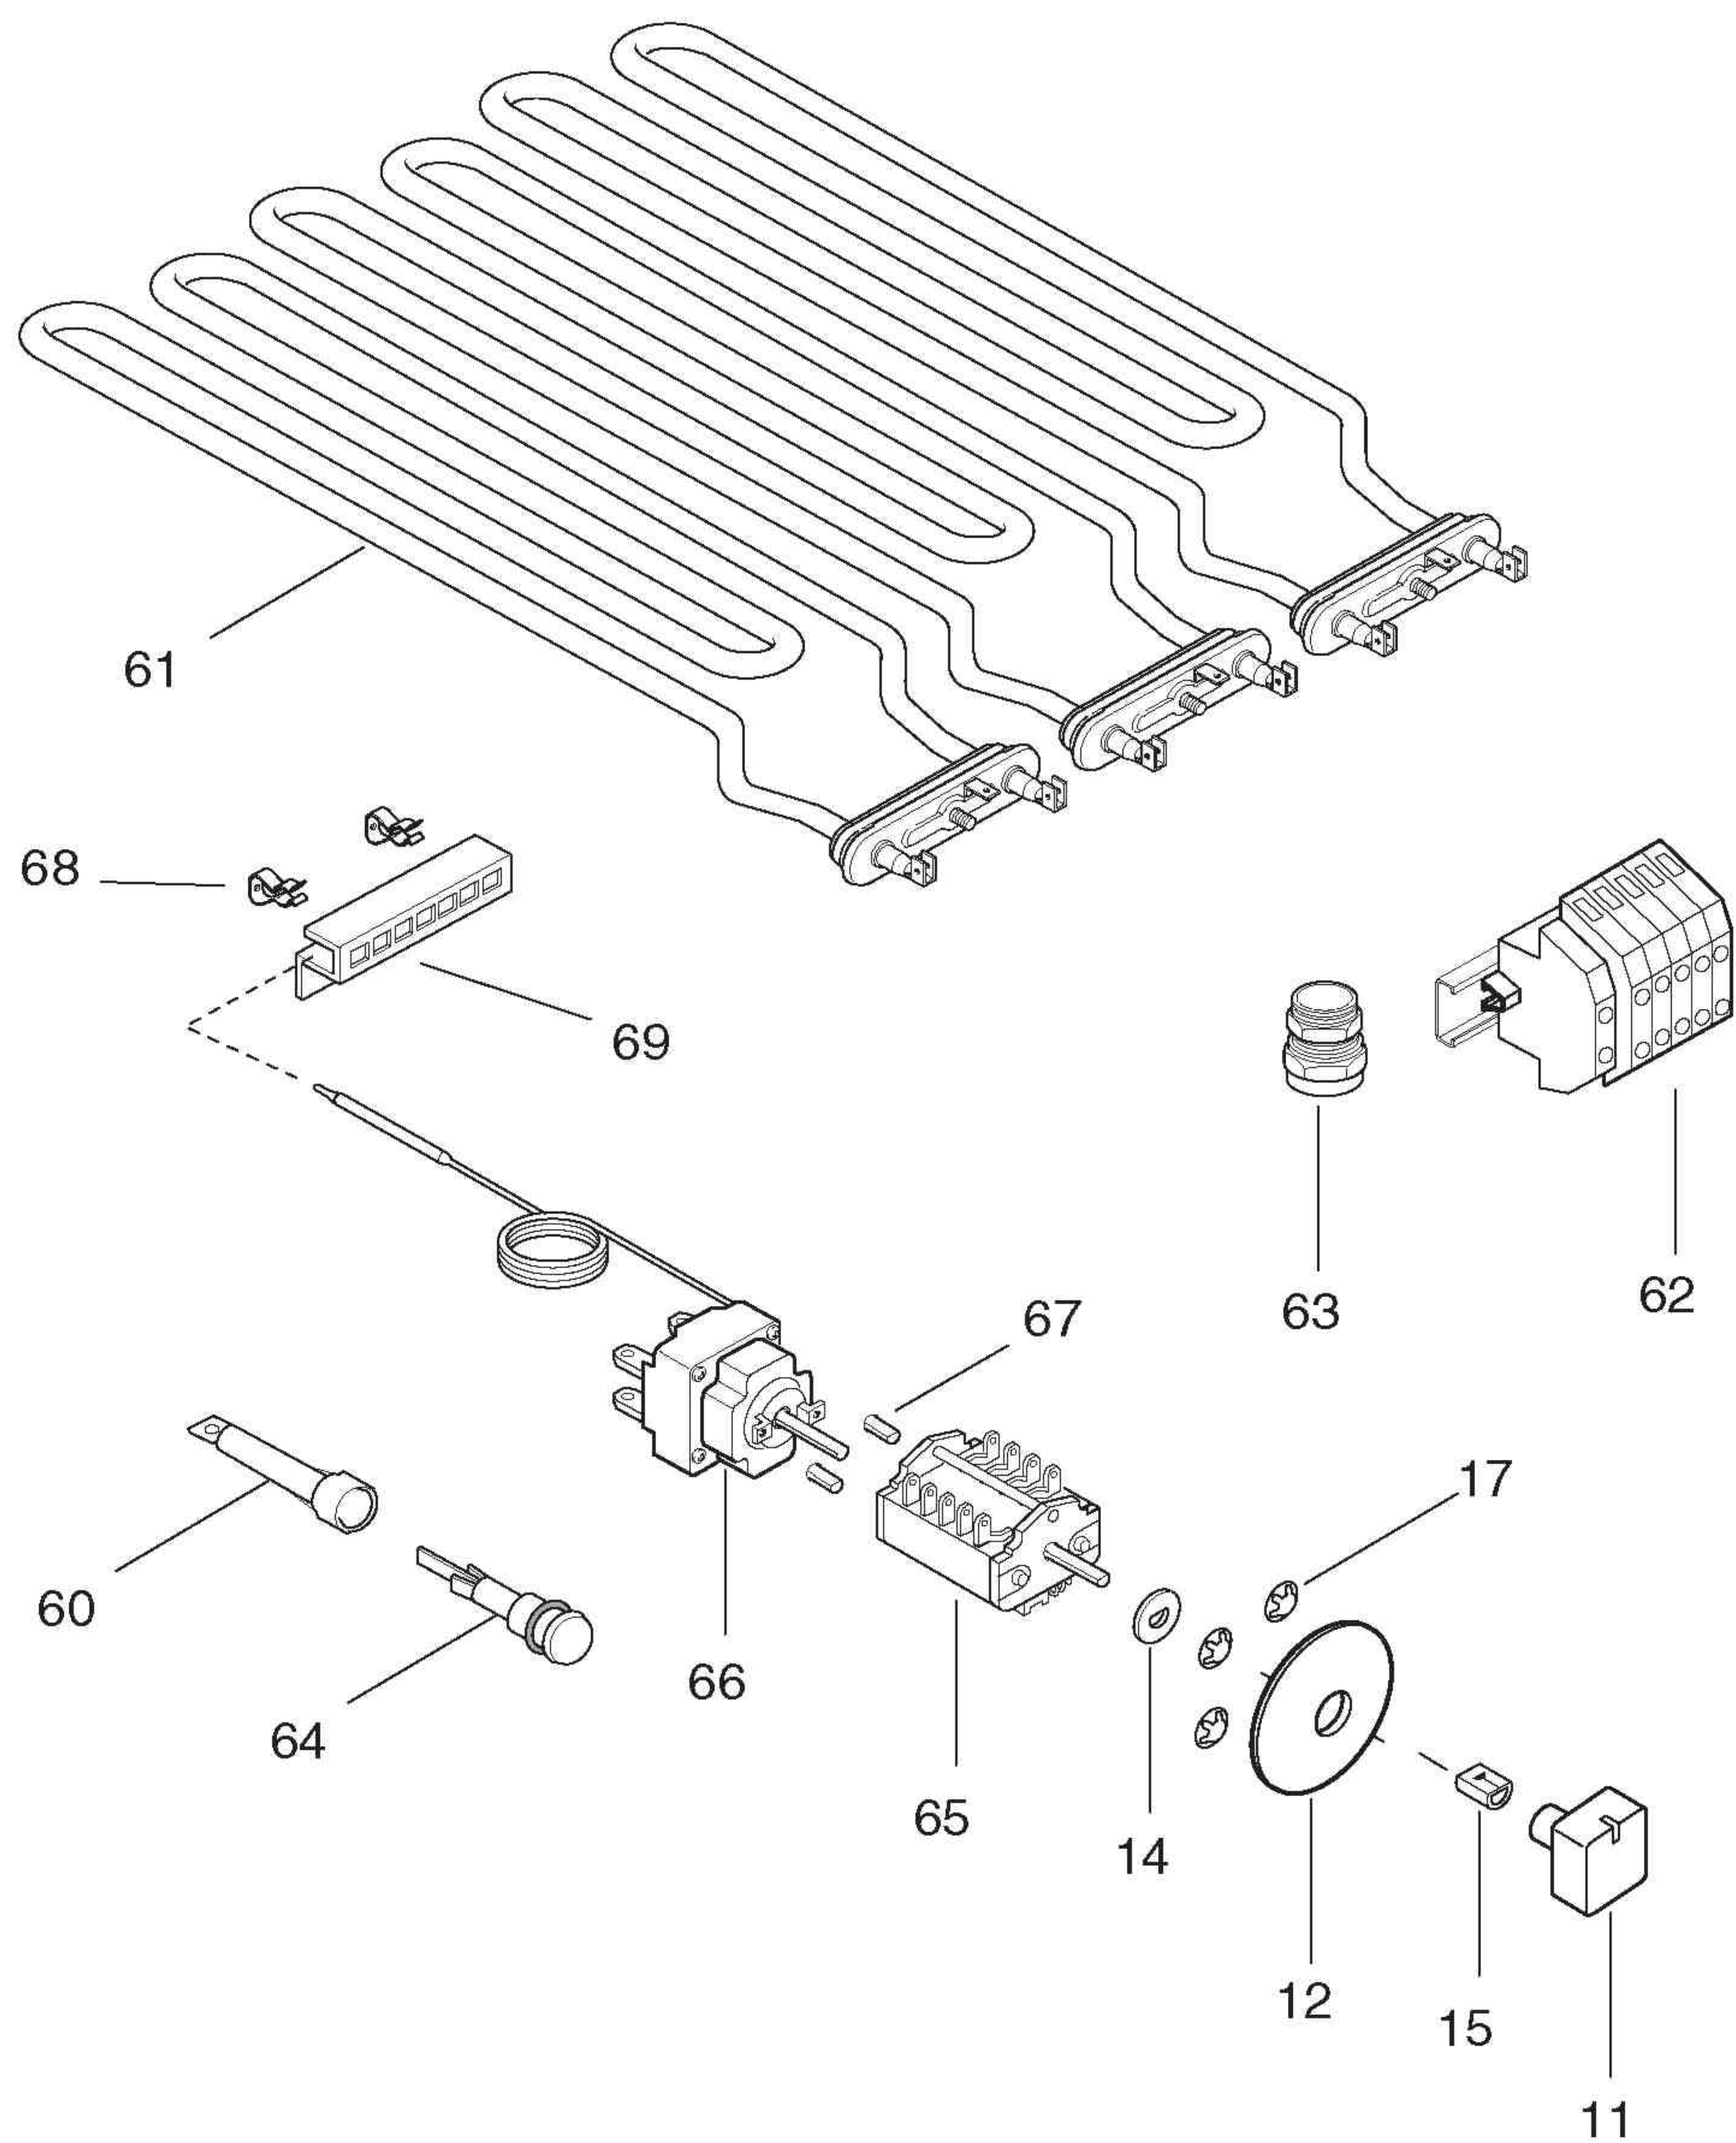

GRIGLIA ELETTRICA N900
ELECTRIC GRILL N900