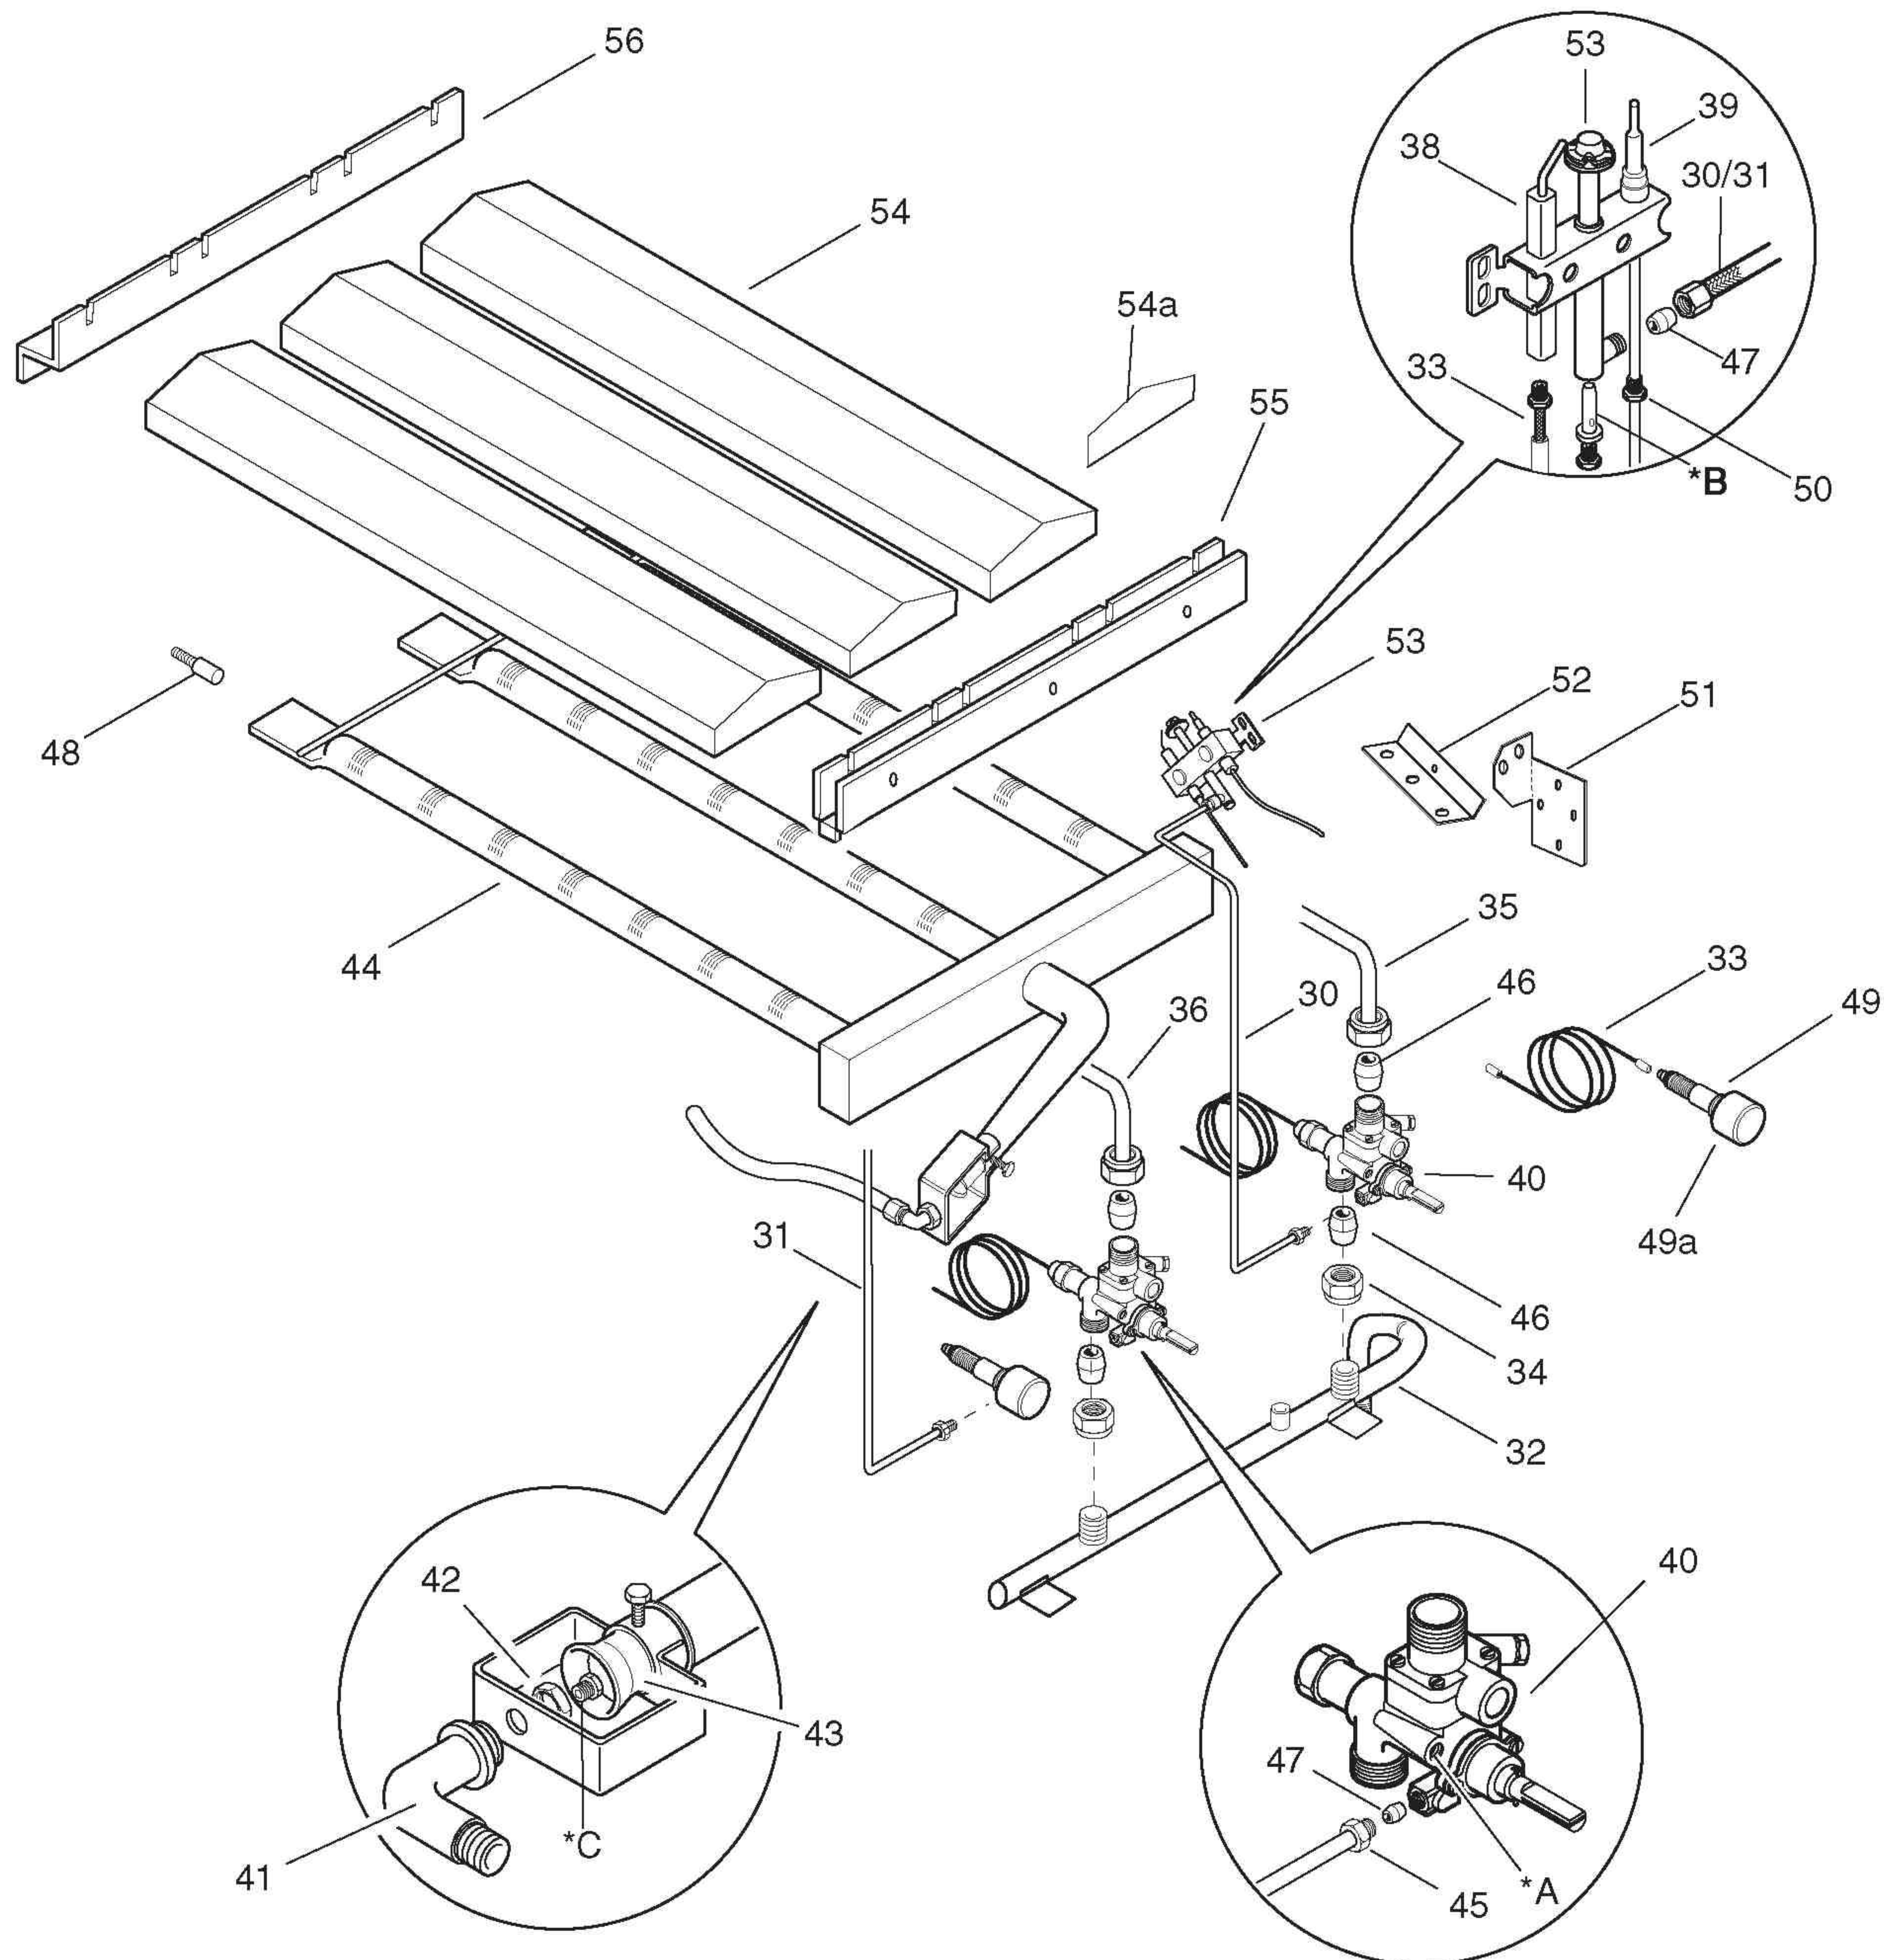

B - Ugello pilota / Pilot nozzle

6DGT Code	Ref./ Notes
056656	n°35 2H/2E+ G20 20mbar
056656	n°35 2ELL G25 20mbar
056656	n°35 2L G25 25mbar
058330	n°25 3+3B/P G30/31 28-30/37mbar
058330	n°25 3B/P G30/31 50mbar
056656	n°35 No CE G20 10mbar
056798	n°70 G110
056798	n°70 G120

A - Vite di minimo / Min screw

6DGT Code	Ref./ Notes
002993	n°180 2H/2E+ G20 20mbar
002993	n°180 2ELL G25 20mbar
002993	n°180 2L G25 25mbar
056742	n°110 3+3B/P G30/31 28-30/37mbar
002392	n°95 3B/P G30/31 50mbar
002494	n°220 No CE G20 10mbar
-	adjust G110
-	adjust G120

C - Ugello bruciatore / Burner nozzle

6DGT Code	Ref. / Notes
059382	ø2.50 2H/2E+ G20 20mbar
0A2868	ø2.75 2ELL G25 20mbar
0A2570	ø2.60 2L G25 25mbar
0A2141	ø1.65 3+3B/P G30/31 28-30/37mbar
0A2091	ø1.45 3B/P G30/31 50mbar
059358	ø2,85 No CE G20 10mbar
0C0449	ø5.40 G110
003951	ø4.70 G120

A - Vite di minimo / Min screw		
6DGT Code	Ref./ Notes	
002993	n°180 2H/2E+	G20 20mbar
002993	n°180 2H	G20 25mbar
002993	n°180 2ELL	G25 20mbar
002993	n°180 2L	G25 25mbar
002993	n°180 2S	G25.1 25mbar
056742	n°110 3+3B/P	G30/31 30mbar
056742	n°110 3B/P	G30/31 36mbar
002392	n°95 3B/P	G30/31 50mbar
002494	n°220 No CE	G20 10mbar
-	adjust	G110
-	adjust	G120