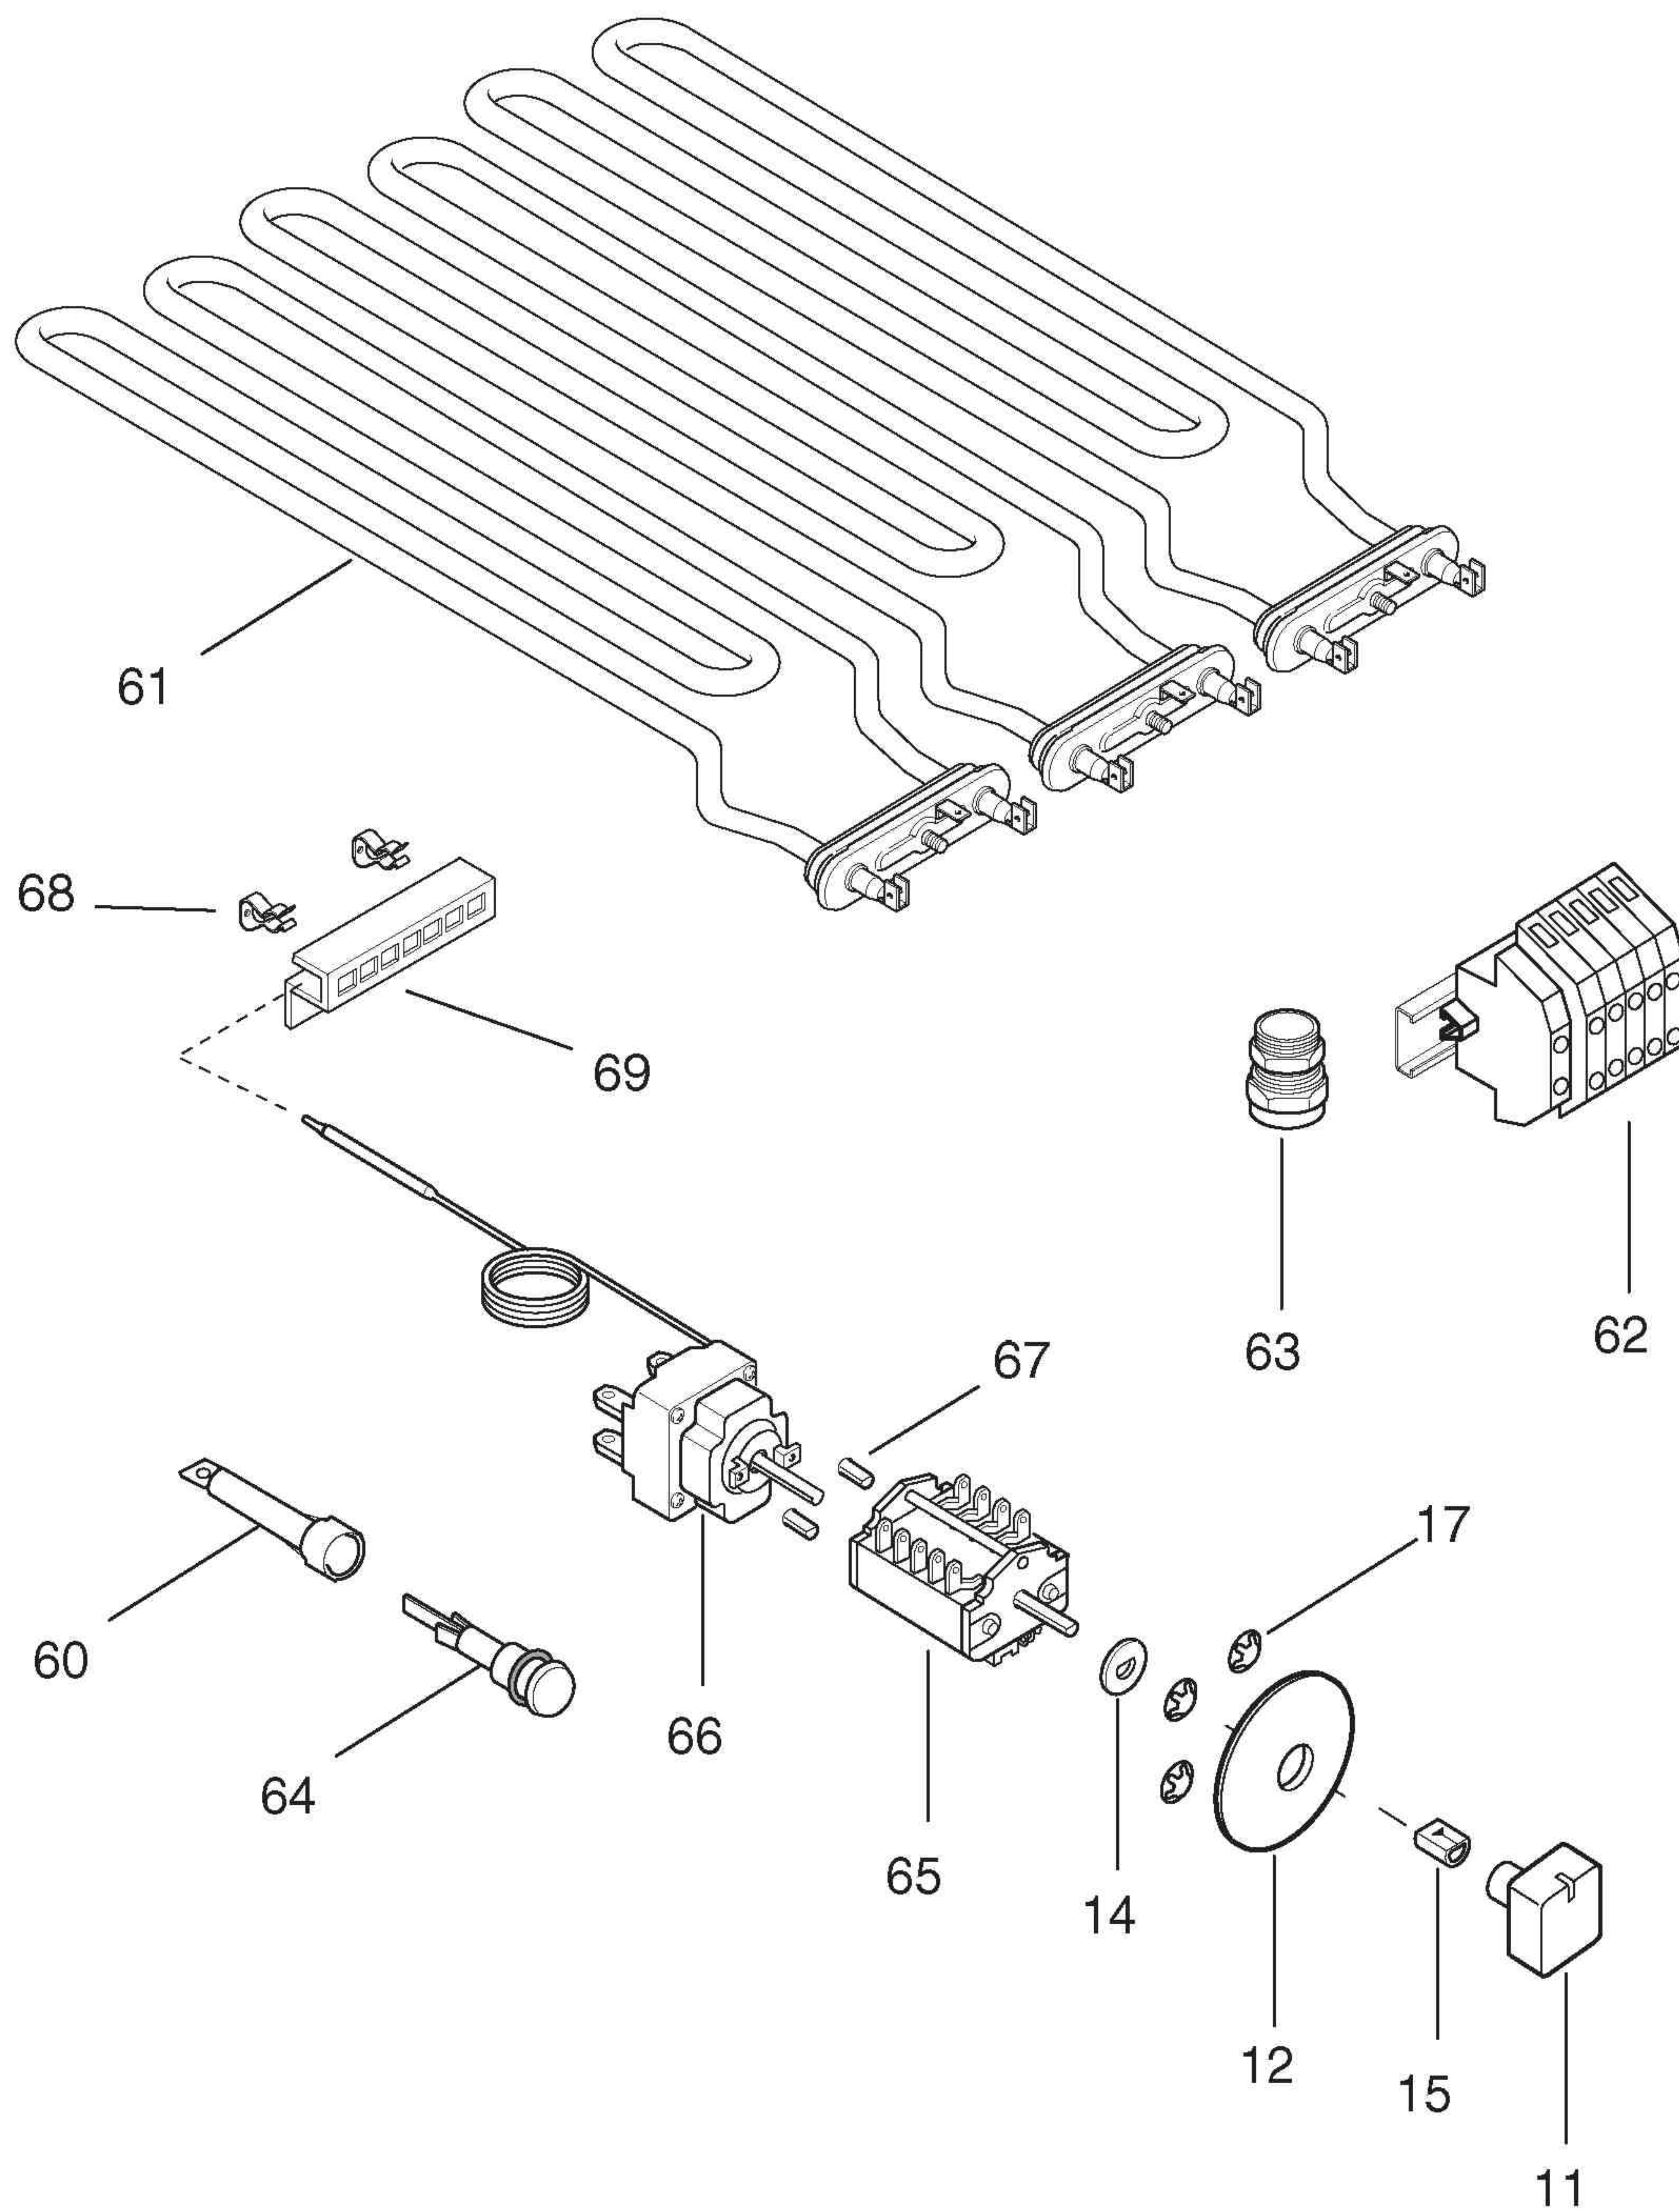

GRIGLIA ELETTRICA N900
ELECTRIC GRILL N900