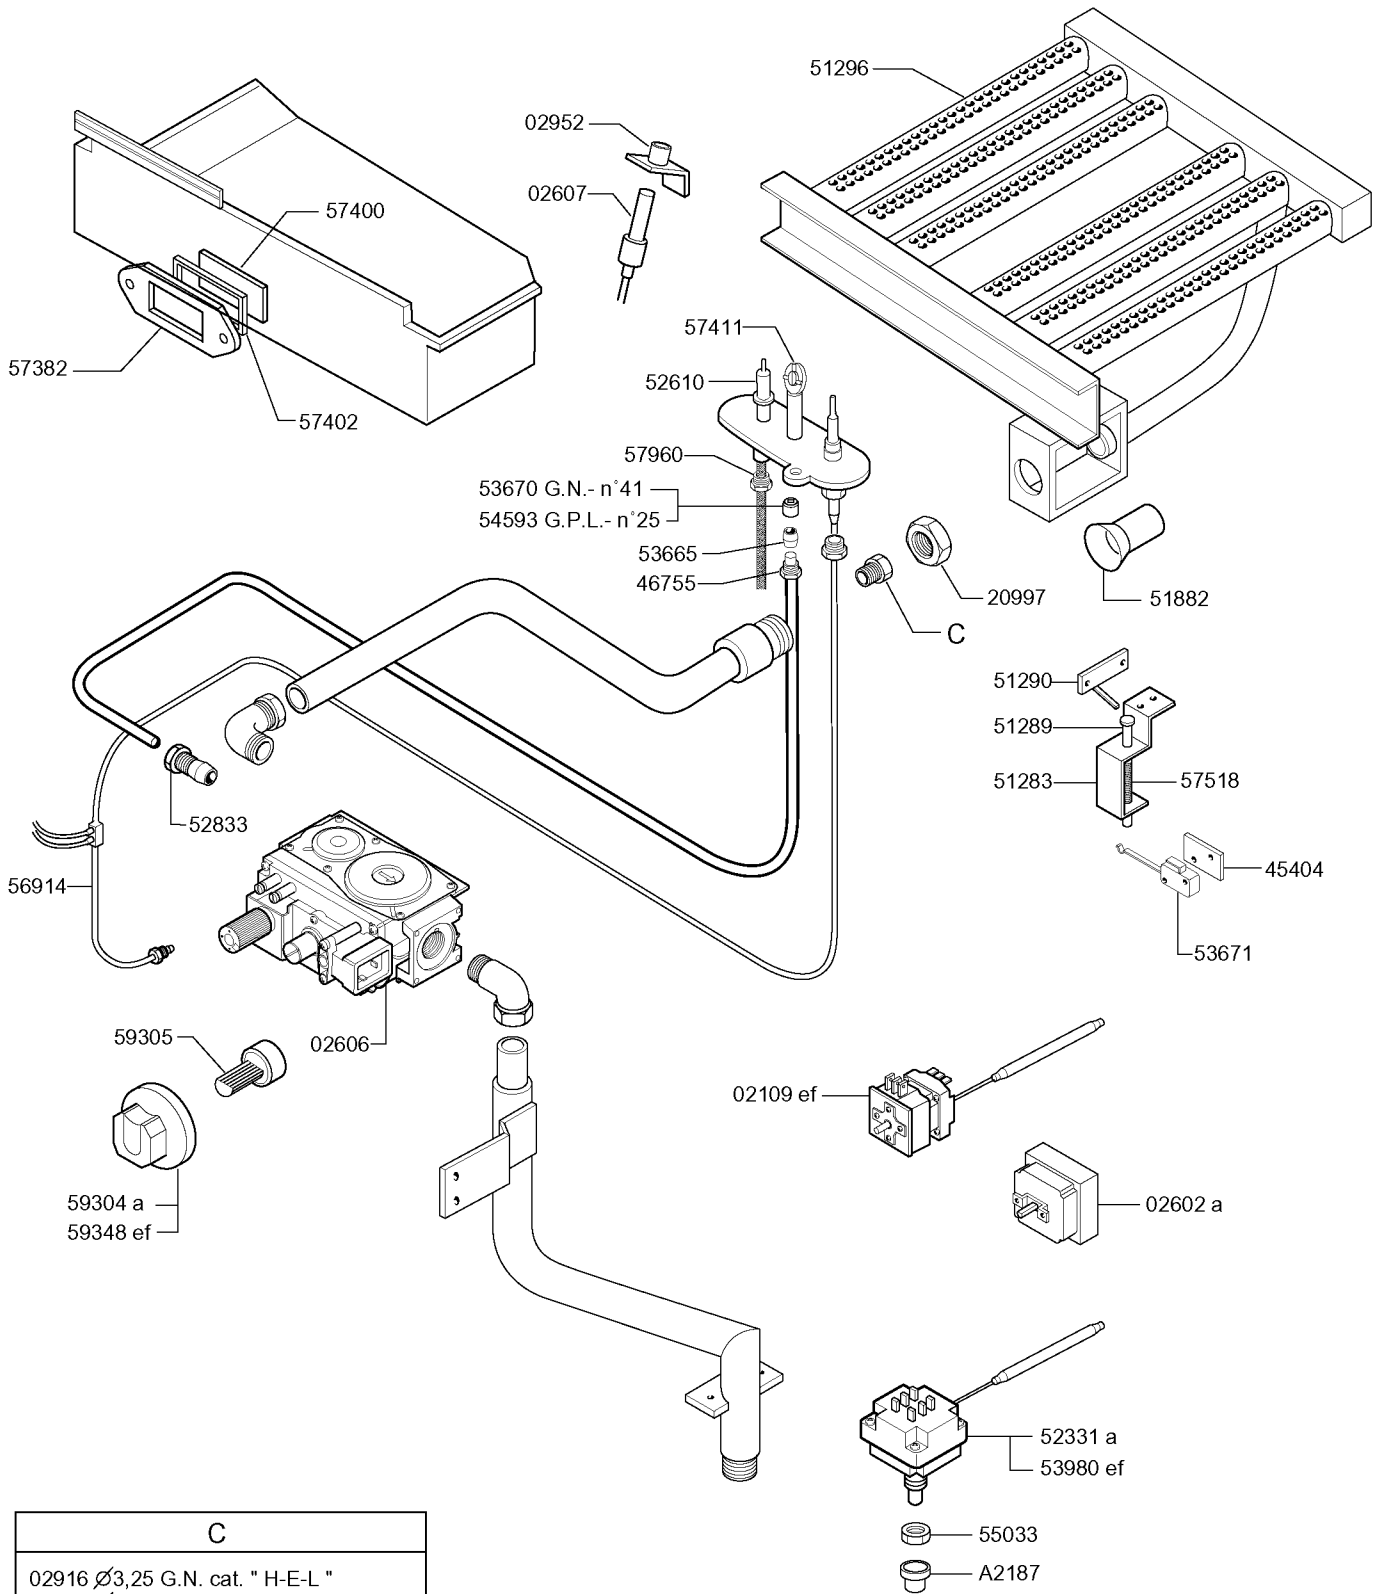

" 900 " GAS TILTING BRATT PAN BRASIERA MONOBLOCCO GAS							Z - P	REF. RIF.	From serial Nr Da matricola
									509.....
a	b	c	d	e	f	g	h		
201 574 HBR/G 821 UK				211 556 2BR G 08 F	211 557 2BR G 08 X				

C
02916 Ø3,25 G.N. cat. " H-E-L "
02917 Ø3,55 G.N. cat. " L-L "
59418 Ø2,15 G.P.L. 30-37 mbar
58375 Ø1,90 G.P.L. 50 mbar

" 900 " GAS TILTING BRATT PAN BRASIERA MONOBLOCCO GAS								REF. RIF.	From serial Nr Da matricola
a	b	c	d	e	f	g	h		509.....
201 574 HBR/G 821 UK				211 556 2BR G 08 F	211 557 2BR G 08 X				