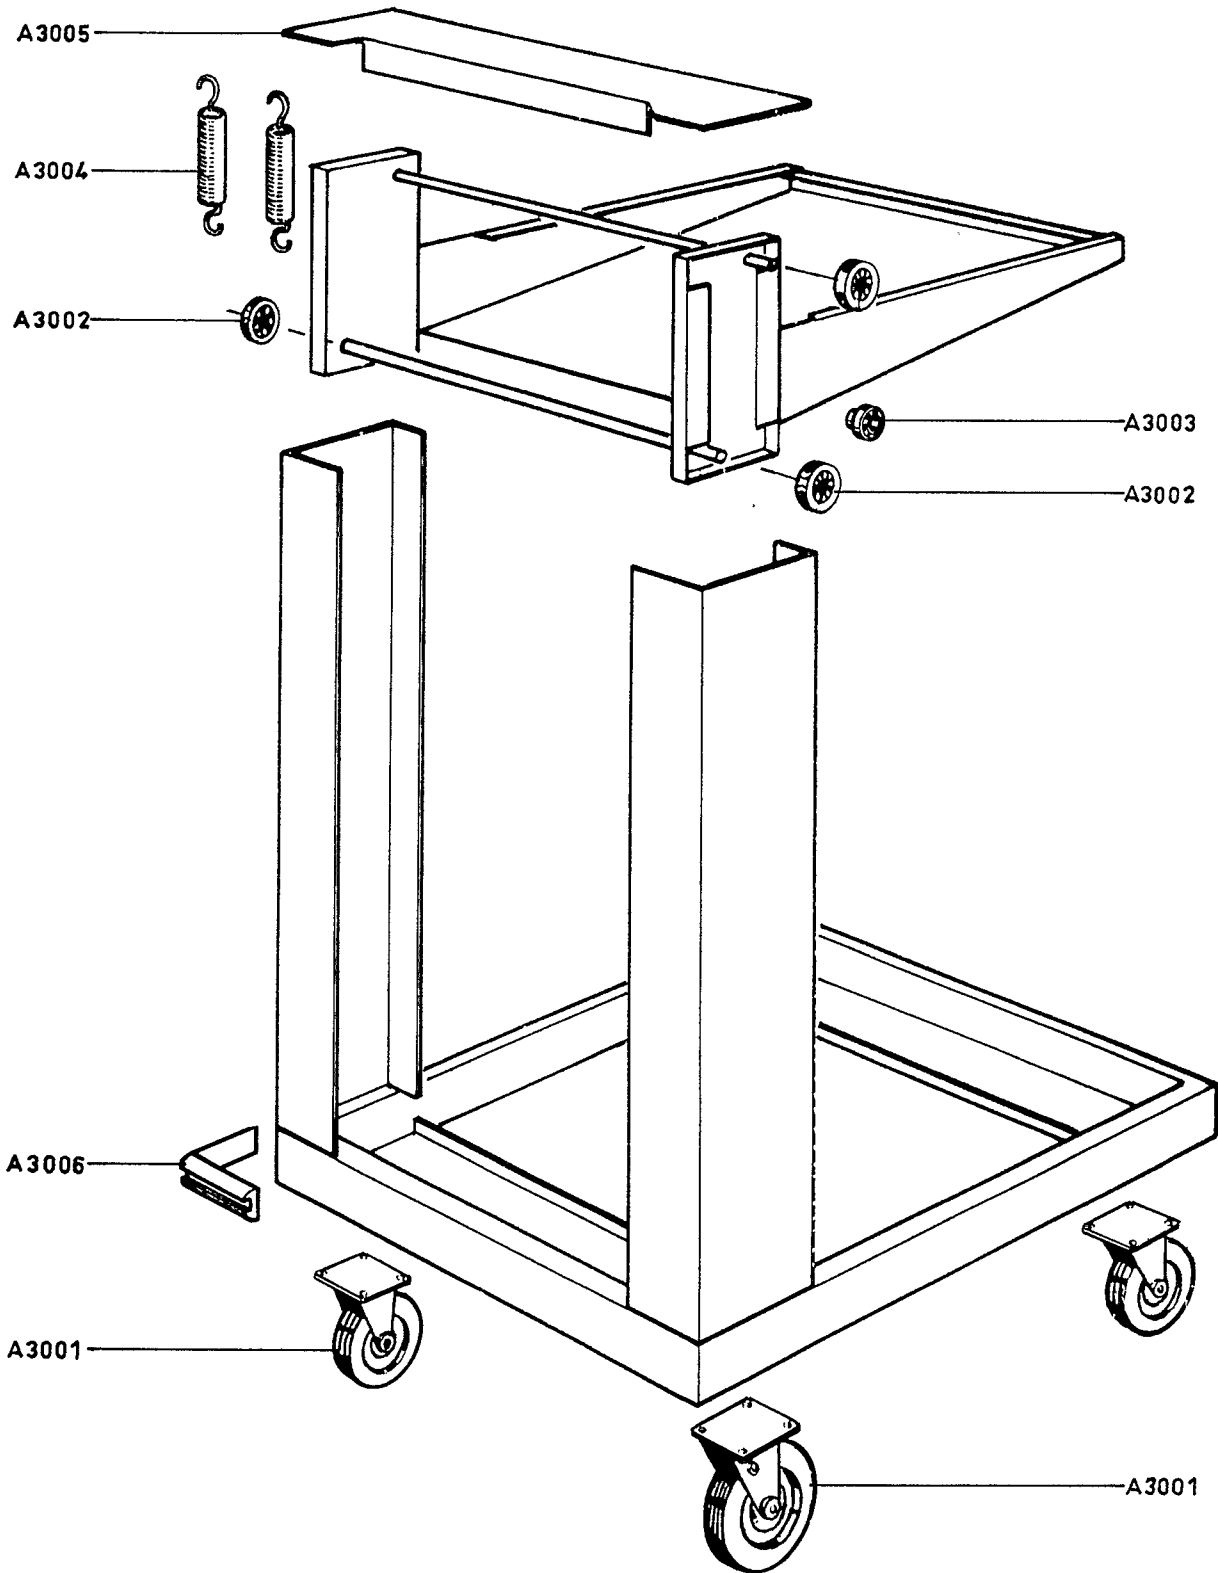

RIF. REF.	Da matricola from serial N°
FP	010988 301...

**CARRELLI A LIVELLO COSTANTE
CONSTANT LEVEL SHELF TROLLEYS**

a		b		
655-00-106	655-00-107	655-00-110	656-00-106	656-00-107
693 487	693 488	693 489	693 490	693 401

RIF. REF.	Da matricola from serial N ^o
	010988

CARRELLI A LIVELLO COSTANTE
CONSTANT LEVEL SHELF TROLLEYS

a		b		
655-00-106	655-00-107	655-00-110	656-00-106	656-00-107
693 487	693 488	693 489	693 490	693 401