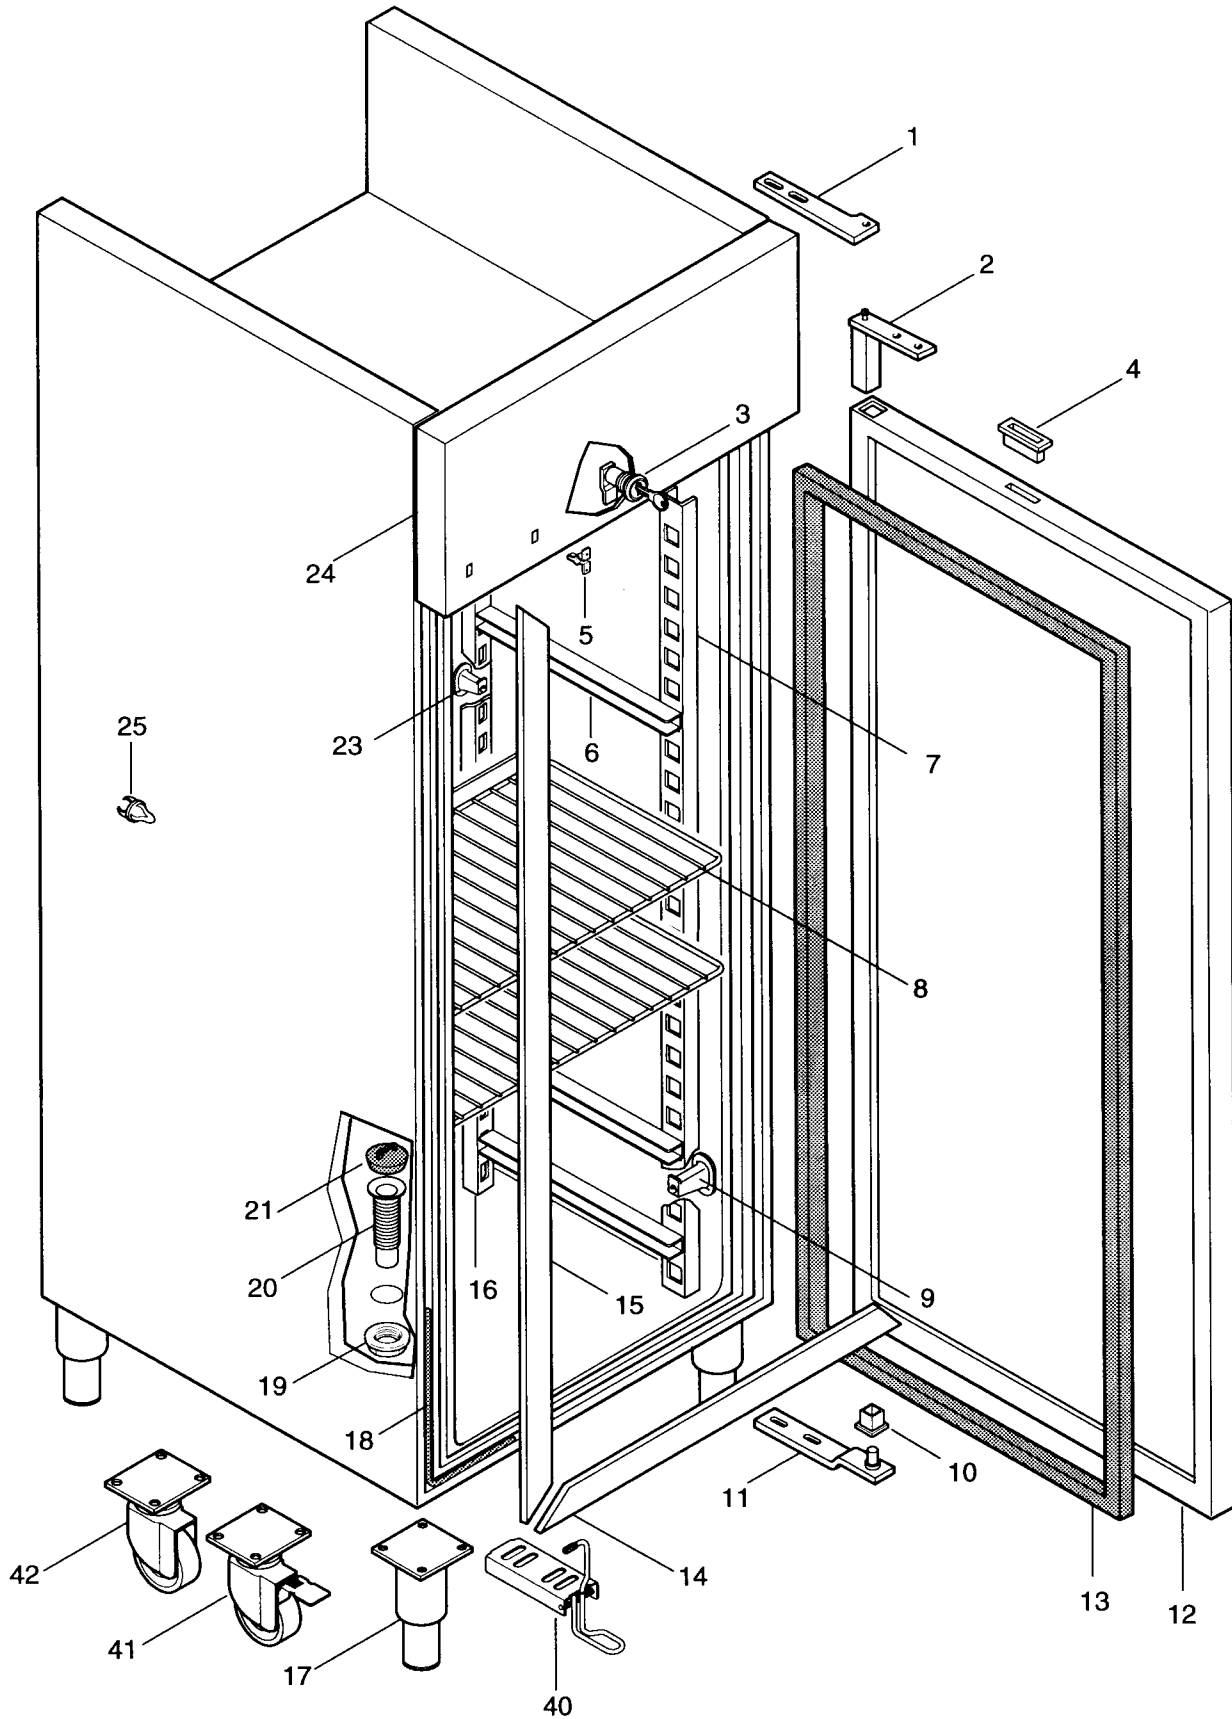

**550/650 L - REFRIGERATORS  
FRIGORIFERI DA 550/650 LT**Mechanical Heavy Duty Range  
-2° C - 1M - full door

PNC	Model	Ref.	Page	
110611	AEN110	a	1, 3, 4	AISI 430 - Kompact
110643	ASN110	a	1, 3, 4	AISI 430 - Slim
728064	E06N0M1C	d	1, 3, 4	AISI 304 - Kompact
728113	E05N0M1C	d	1, 3, 4	AISI 304 - Slim
728065	E06N1M1C	e	1, 3, 4	AISI 430 - Kompact
728114	E05N1M1C	e	1, 3, 4	AISI 430 - Slim
771611	RMNE061	h	1, 3, 4	AISI 430 - Kompact
771643	RMNE051	h	1, 3, 4	AISI 430 - Slim
728165	C06RM1F	n	1, 3, 4	AISI 430 - Kompact
728201	C05RM1F	n	1, 3, 4	AISI 430 - Slim
110612	AEN120	p	2, 3, 4	
728066	E06N0M2C	q	2, 3, 4	AISI 304
728067	E06N1M2C	r	2, 3, 4	AISI 430
771612	RENE062	s	2, 3, 4	
728166	C06RM2F	t	2, 3, 4	

Pag.	Index	Indice
1, 2	Cabinet and door	Armadio e porta
3	Cooling unit assembly	Gruppo refrigerante
4	Control panel	Pannello comandi
5-7	Spare parts list	Lista ricambi

**Brand:** Z - P - E - A  
**Factory code:** 9733