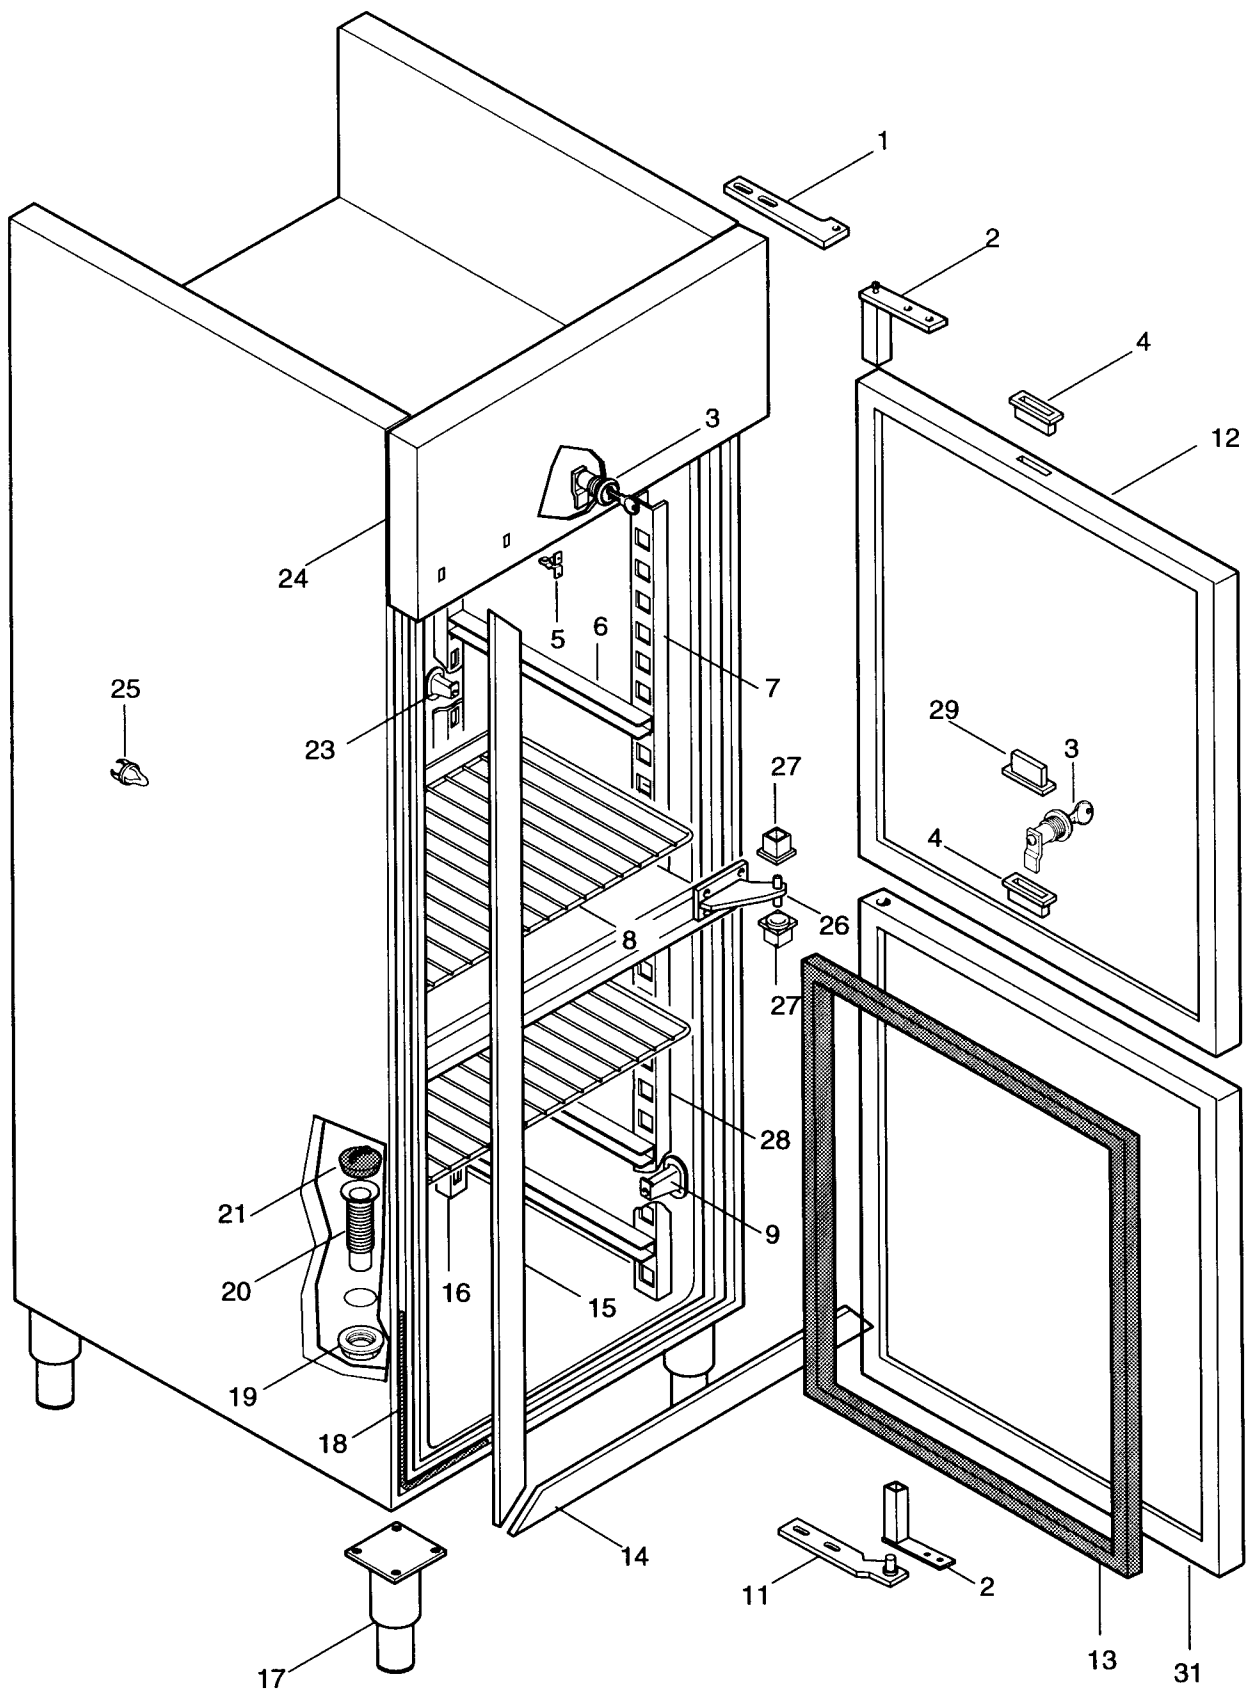

**550/650 L - REFRIGERATORS  
FRIGORIFERI DA 550/650 LT**Mechanical Heavy Duty Range  
-2° C - 1M - full door

PNC	Model	Ref.	Page	
110611	AEN110	a	1, 3, 4	AISI 430 - Kompact
110643	ASN110	a	1, 3, 4	AISI 430 - Slim
728064	E06N0M1C	d	1, 3, 4	AISI 304 - Kompact
728113	E05N0M1C	d	1, 3, 4	AISI 304 - Slim
728065	E06N1M1C	e	1, 3, 4	AISI 430 - Kompact
728114	E05N1M1C	e	1, 3, 4	AISI 430 - Slim
771611	RMNE061	h	1, 3, 4	AISI 430 - Kompact
771643	RMNE051	h	1, 3, 4	AISI 430 - Slim
728165	C06RM1F	n	1, 3, 4	AISI 430 - Kompact
728201	C05RM1F	n	1, 3, 4	AISI 430 - Slim
110612	AEN120	p	2, 3, 4	
728066	E06N0M2C	q	2, 3, 4	AISI 304
728067	E06N1M2C	r	2, 3, 4	AISI 430
771612	RENE062	s	2, 3, 4	
728166	C06RM2F	t	2, 3, 4	

Pag.	Index	Indice
1, 2	Cabinet and door	Armadio e porta
3	Cooling unit assembly	Gruppo refrigerante
4	Control panel	Pannello comandi
5-7	Spare parts list	Lista ricambi

**Brand:** Z - P - E - A  
**Factory code:** 9733