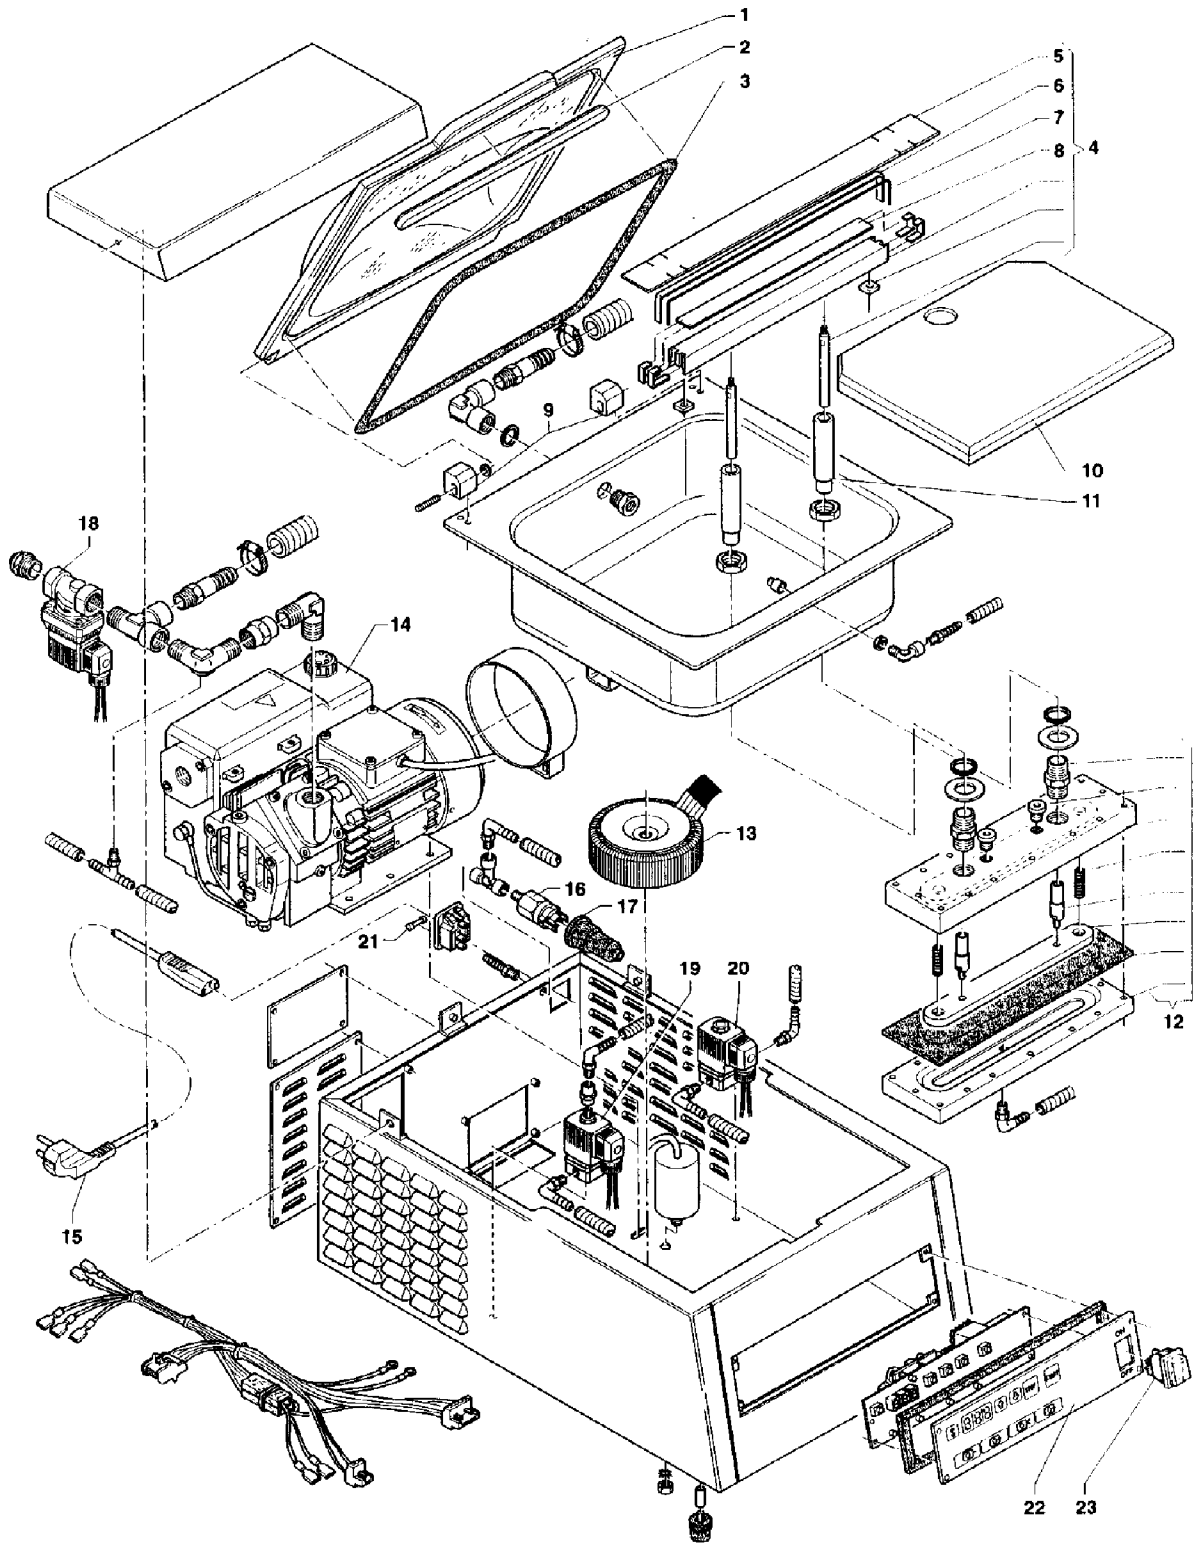

CONFEZIONATRICE SOTTOVUOTO - CSV10B
CSV10B - VACUUM PACKER

PNC 600010
Mod. CSV10B

CONFEZIONATRICE SOTTOVUOTO
VACUUM PACKING MACHINE

Cod. **600010**
600015
600019

DOC. N. SP600010

Ed: 01.2001

Catalogo ricambi

(Valido dalla matricola nr. 353081 del 03.2008)

Spare parts catalogue

(Valid from serial number 353081 dated 03.2008)

CONFEZIONATRICE SOTTOVUOTO VACUUM PACKING MACHINE

**Cod. 600010
600015**

Con coperchio bombato
Whit convex cover