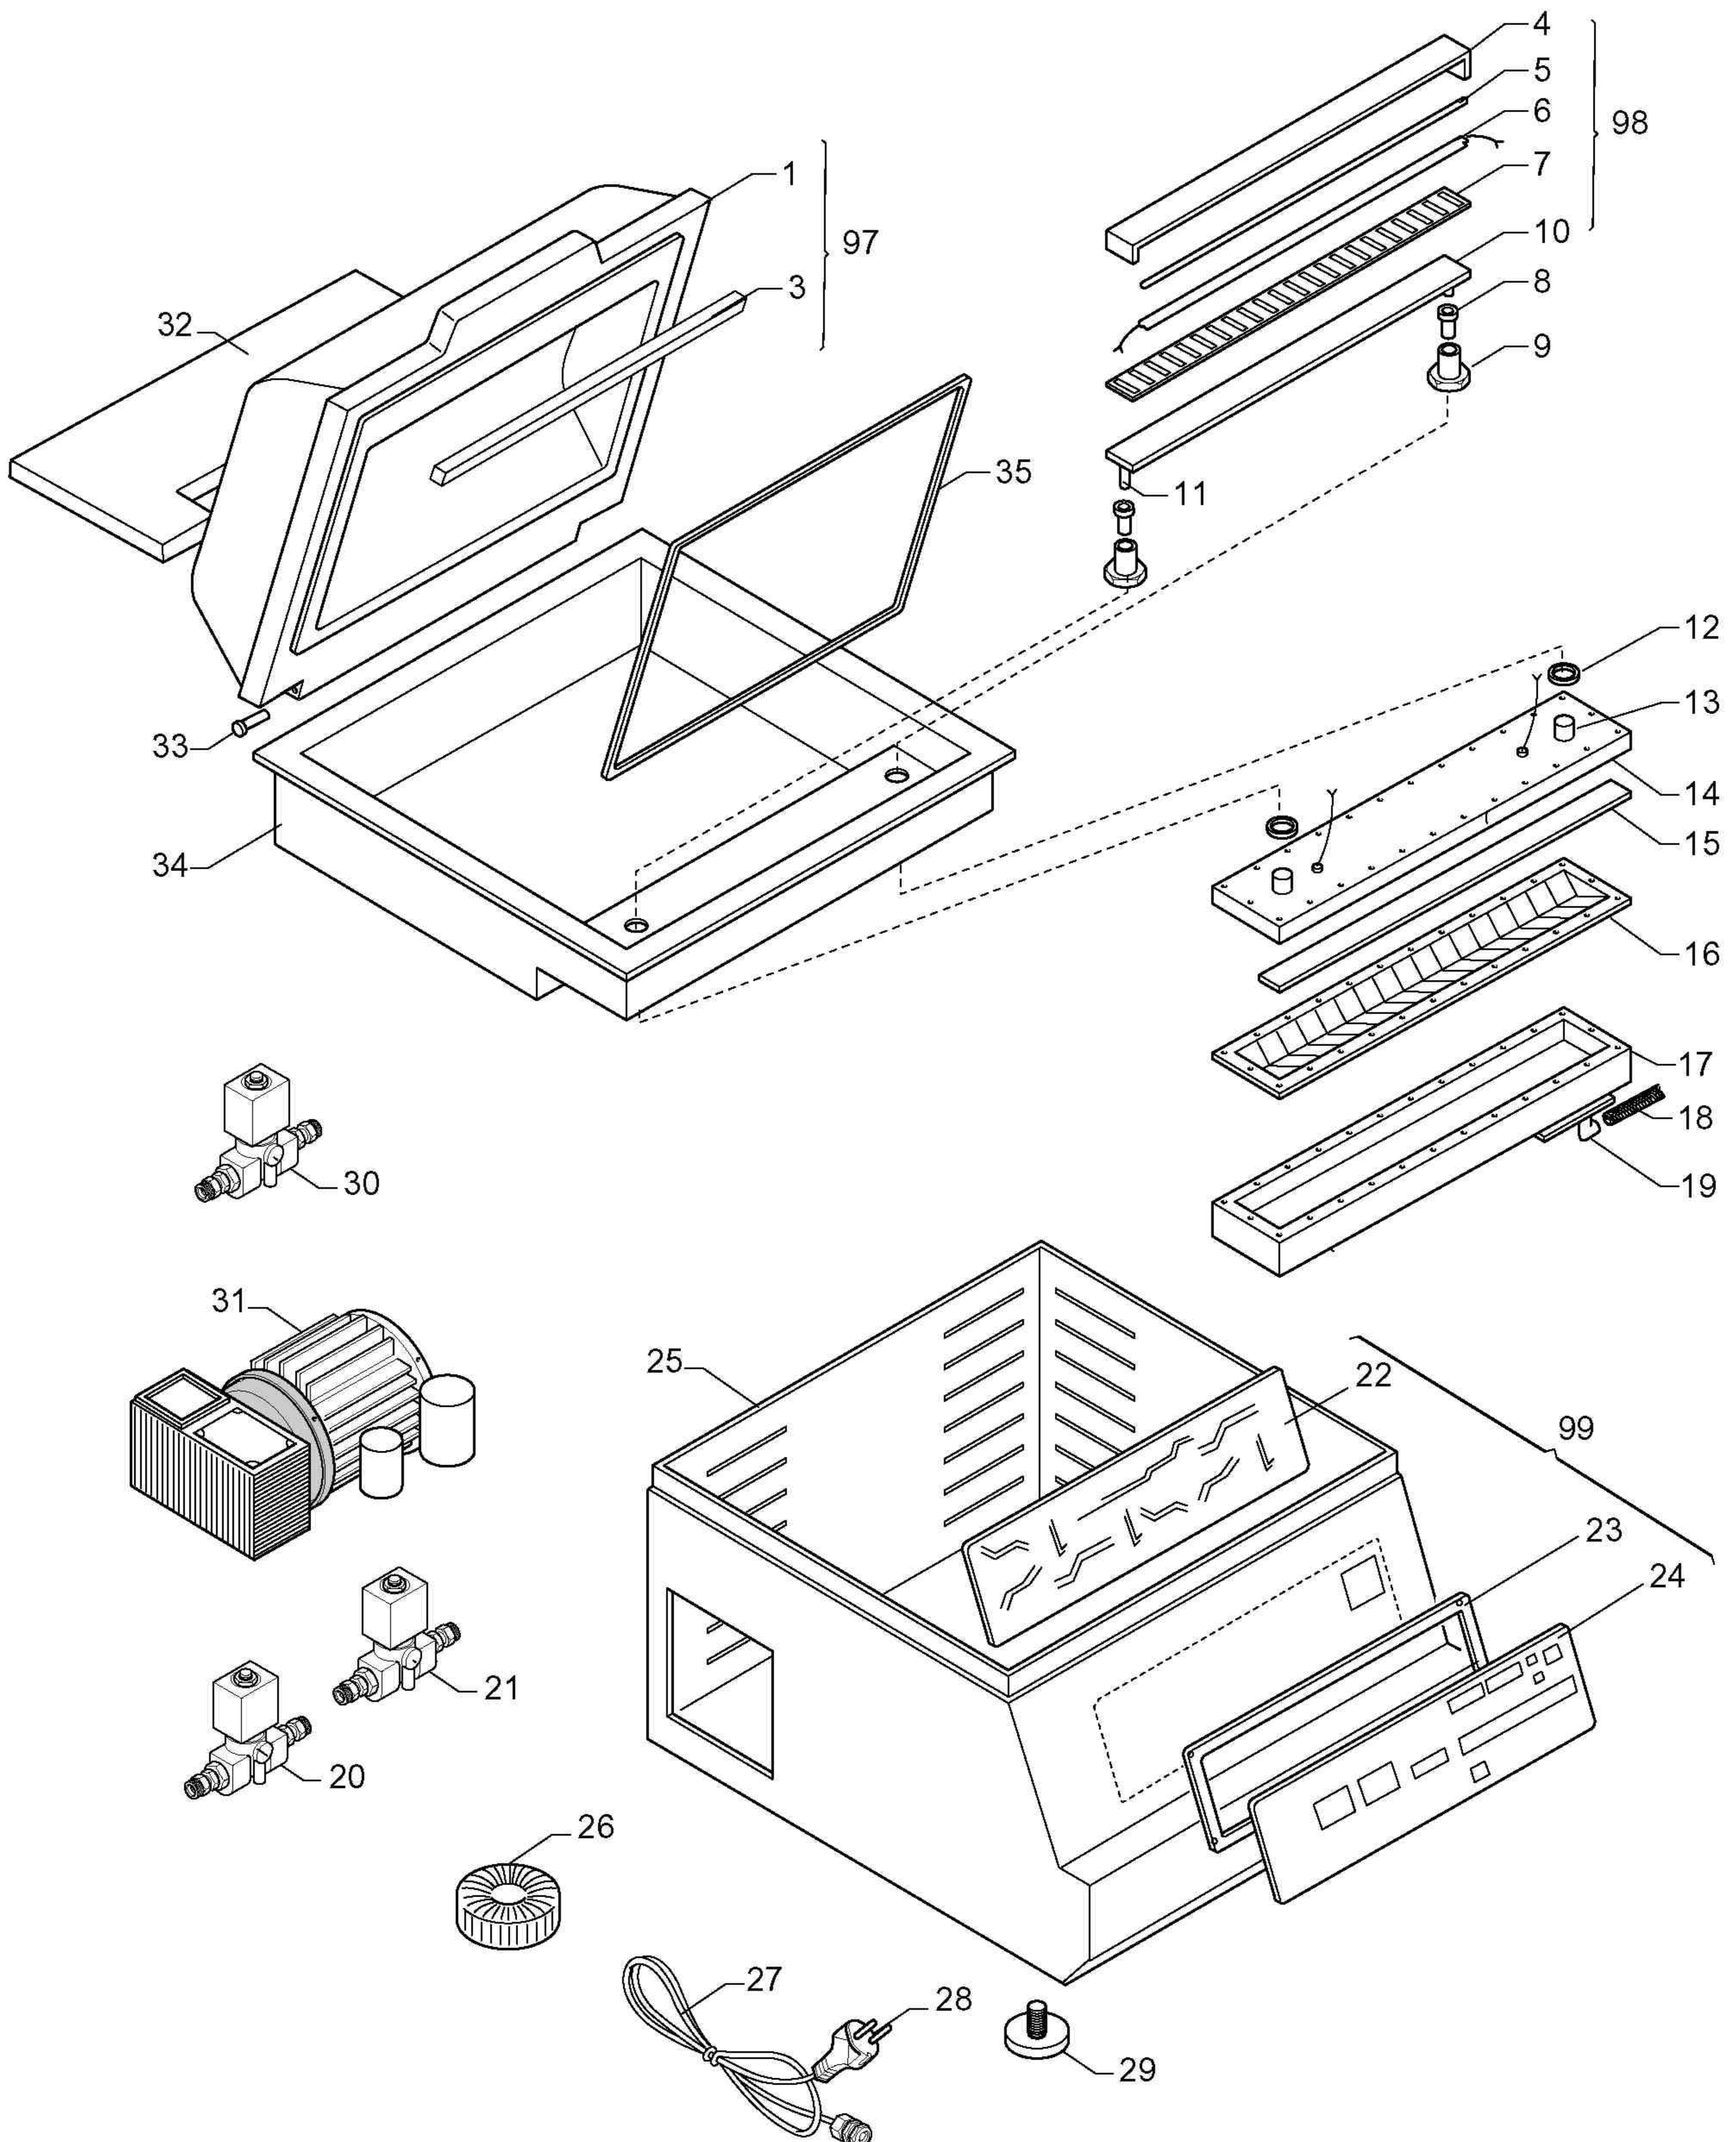

CONFEZIONATRICE SOTTOVUOTO - CSV10B
CSV10B - VACUUM PACKER

PNC 600010
Mod. CSV10B

CONFEZIONATRICE SOTTOVUOTO
VACUUM PACKING MACHINE

Cod. **600010**
600015
600019

DOC. N. SP600010

Ed: 01.2001

Catalogo ricambi

(Valido dalla matricola nr. 353081 del 03.2008)

Spare parts catalogue

(Valid from serial number 353081 dated 03.2008)

CONFEZIONATRICE SOTTOVUOTO VACUUM PACKING MACHINE

**Cod. 600010
600015**

Con coperchio bombato
Whit convex cover