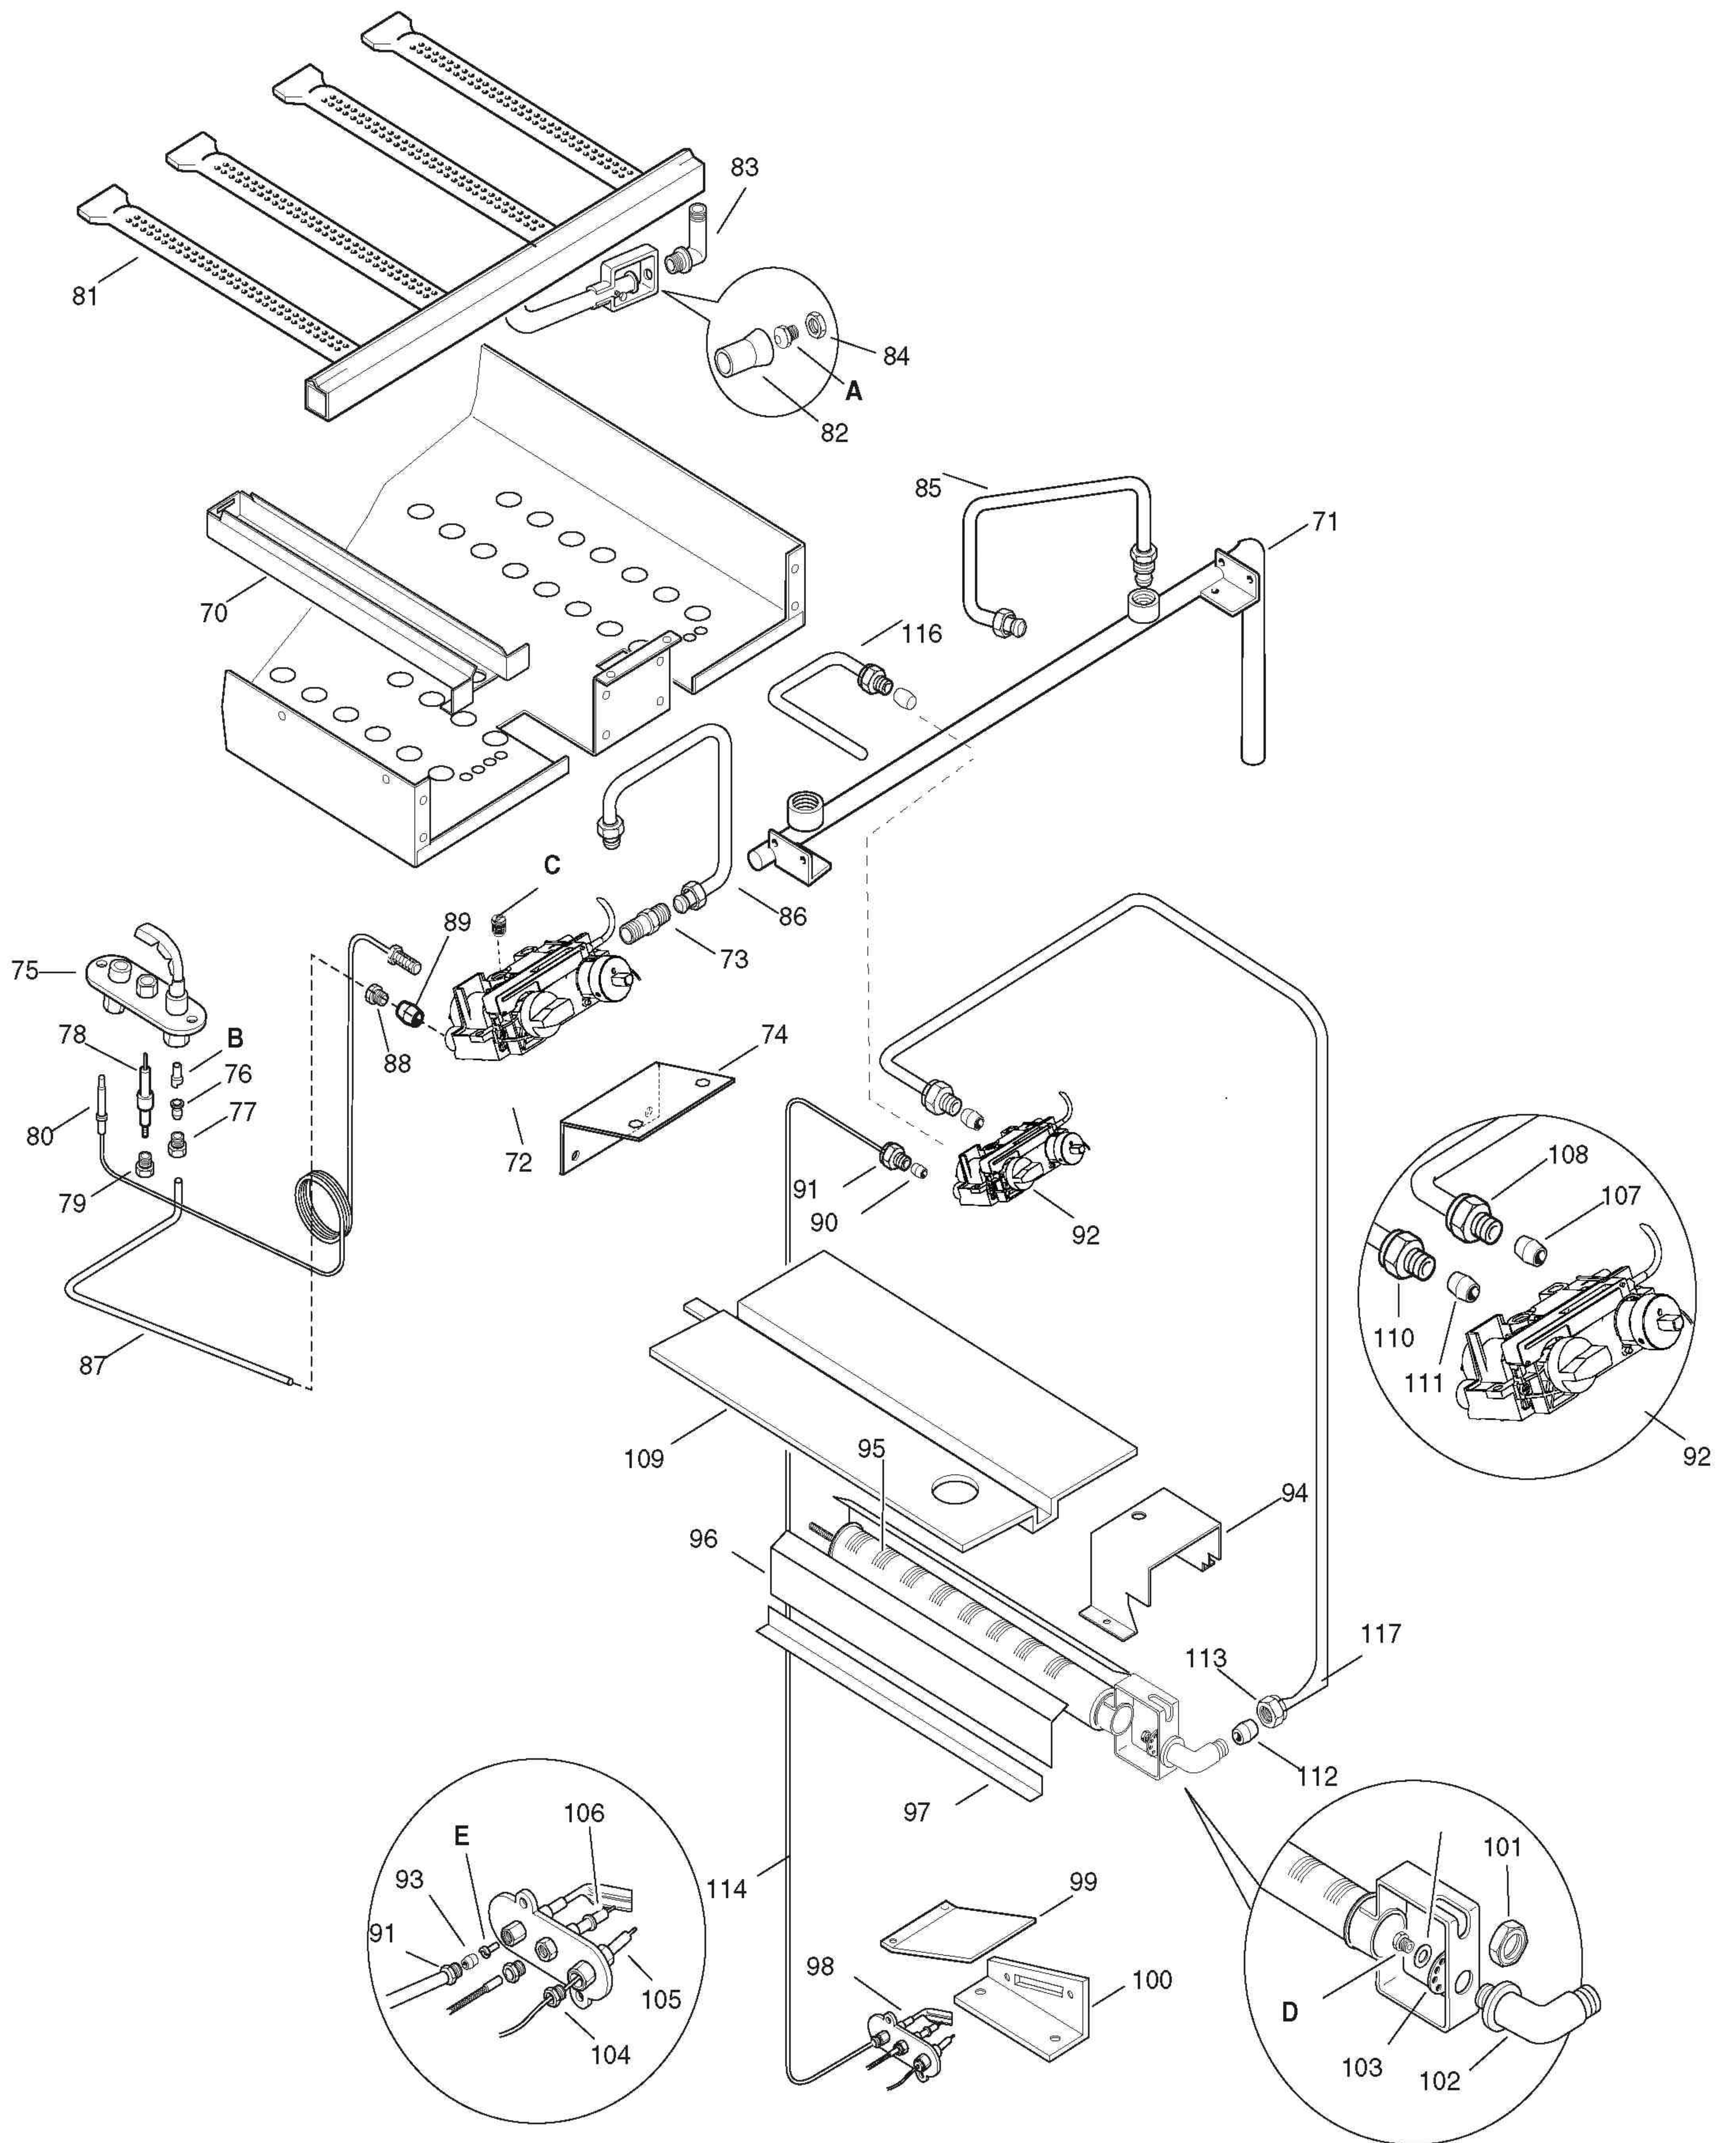

Modular Platform

Viale Treviso, 15
33170 Pordenone - Italy
Fax: +39 0434-380577

FRYTOP GAS SU FORNO GAS N900
GAS FRYTOP ON GAS OVEN N900

PNC	Model	Ref.	Note
200201	KFR/GT2R	-	GasFrytop smooth + ribbed sloped plate on gas oven 800mm

Pag.	Indice	Index
1	Mobile e componenti	Structure and components
2- 3	Lista ricambi	Spare parts list

Marchio / Brand: Zanussi
Factory code: 9PDX

A - Ugello bruciatore / Burner nozzle			
6DGT Code	Ref. / Notes		
0A5170	ø3.50	2H/2E+	G20 20mbar
0A2306	ø4.00	2ELL	G25 20mbar
059639	ø3.75	2L	G25 25mbar
0A2475	ø2.25	3+3B/P	G30 30mbar
059418	ø2.15	3B/P	G30 36mbar
0A2301	ø1.95	3B/P	G30 50mbar
059639	ø3.75	2S	G25.1 25mbar
003951	ø4.70	No CE	G20 10mbar
056794	ø7.00	No CE	G110 8mbar

B - Ugello pilota / Pilot nozzle		
6DGT Code	Ref./ Notes	
059215	n°27 2H/2E+	G20 20mbar
059215	n°27 2ELL	G25 20mbar
059215	n°27 2L	G25 25mbar
059216	n°14 3+3B/P	G30 30mbar
059216	n°14 3B/P	G30 36mbar
059216	n°14 3B/P	G30 50mbar
059215	n°27 2S	G25.1 25mbar
-	n°37 No CE	G20 10mbar
-	n°50 No CE	G110 8mbar