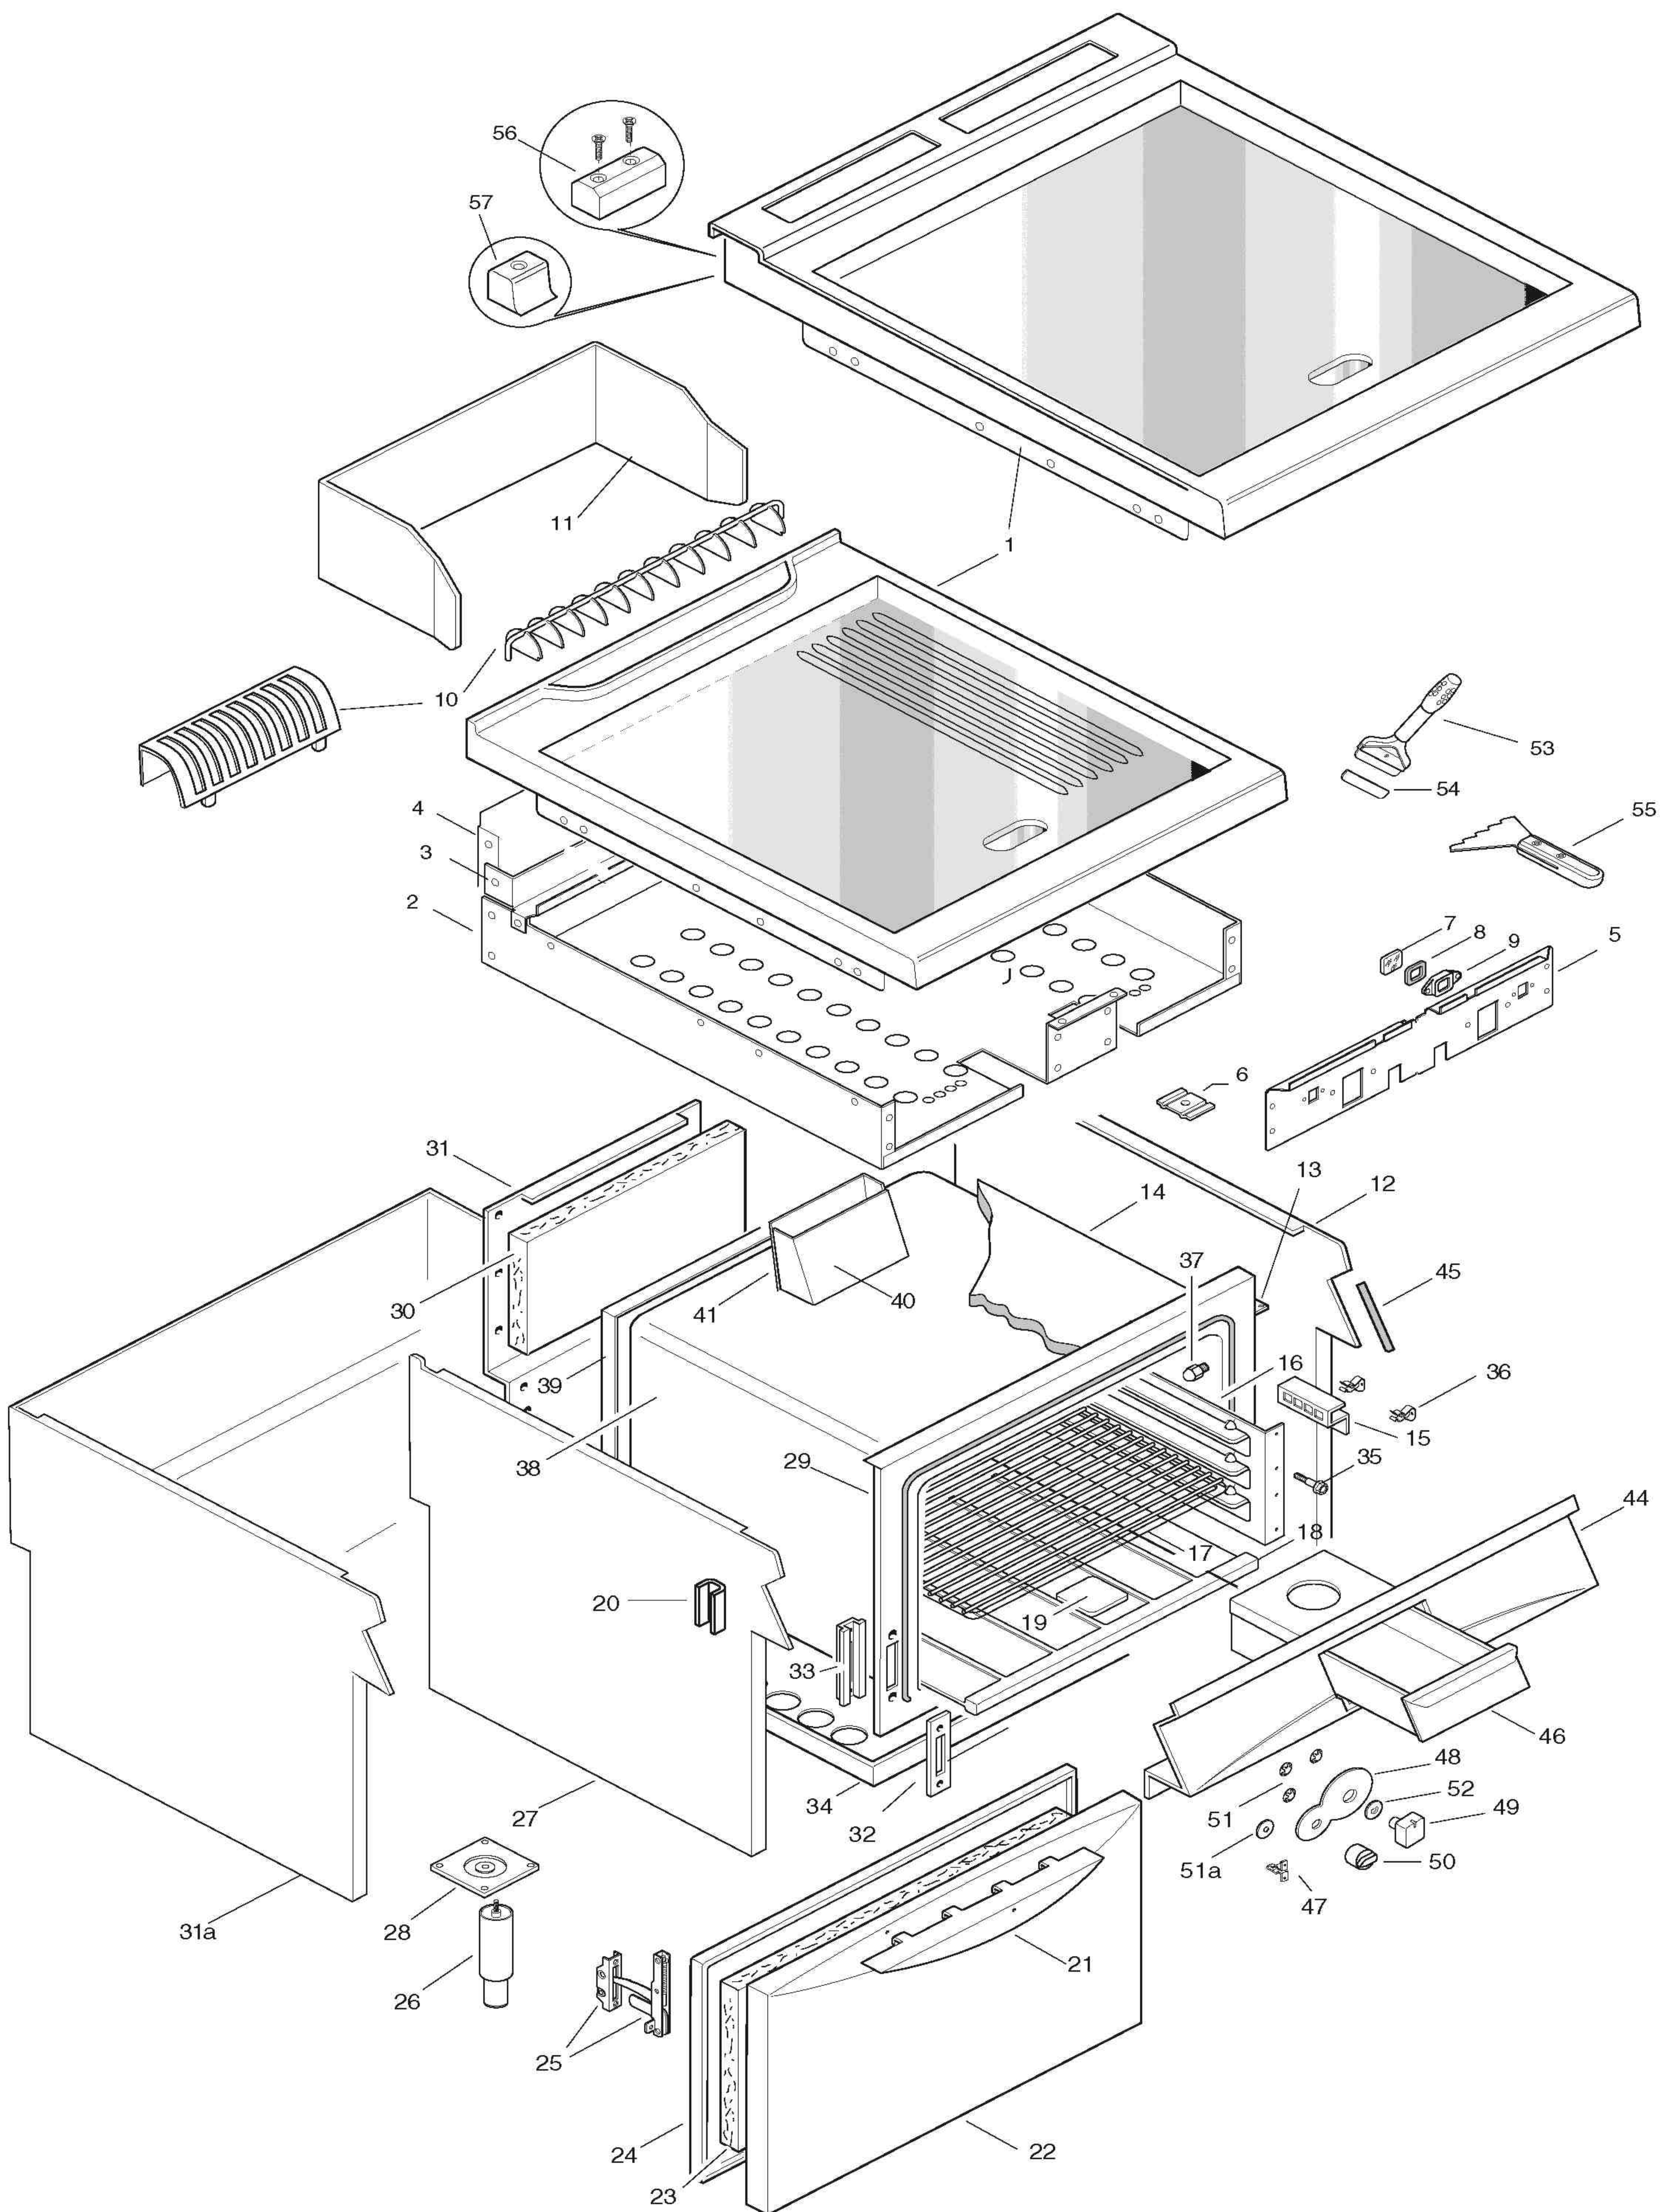

Modular Platform

Viale Treviso, 15
33170 Pordenone - Italy
Fax: +39 0434-380577

FRYTOP GAS SU FORNO GAS N900
GAS FRYTOP ON GAS OVEN N900

PNC	Model	Ref.	Note
200201	KFR/GT2R	-	GasFrytop smooth + ribbed sloped plate on gas oven 800mm

Pag.	Indice	Index
1	Mobile e componenti	Structure and components
2- 3	Lista ricambi	Spare parts list

Marchio / Brand: Zanussi
Factory code: 9PDX

A - Ugello bruciatore / Burner nozzle			
6DGT Code	Ref. / Notes		
0A5170	ø3.50	2H/2E+	G20 20mbar
0A2306	ø4.00	2ELL	G25 20mbar
059639	ø3.75	2L	G25 25mbar
0A2475	ø2.25	3+3B/P	G30 30mbar
059418	ø2.15	3B/P	G30 36mbar
0A2301	ø1.95	3B/P	G30 50mbar
059639	ø3.75	2S	G25.1 25mbar
003951	ø4.70	No CE	G20 10mbar
056794	ø7.00	No CE	G110 8mbar

B - Ugello pilota / Pilot nozzle		
6DGT Code	Ref./ Notes	
059215	n°27 2H/2E+	G20 20mbar
059215	n°27 2ELL	G25 20mbar
059215	n°27 2L	G25 25mbar
059216	n°14 3+3B/P	G30 30mbar
059216	n°14 3B/P	G30 36mbar
059216	n°14 3B/P	G30 50mbar
059215	n°27 2S	G25.1 25mbar
-	n°37 No CE	G20 10mbar
-	n°50 No CE	G110 8mbar