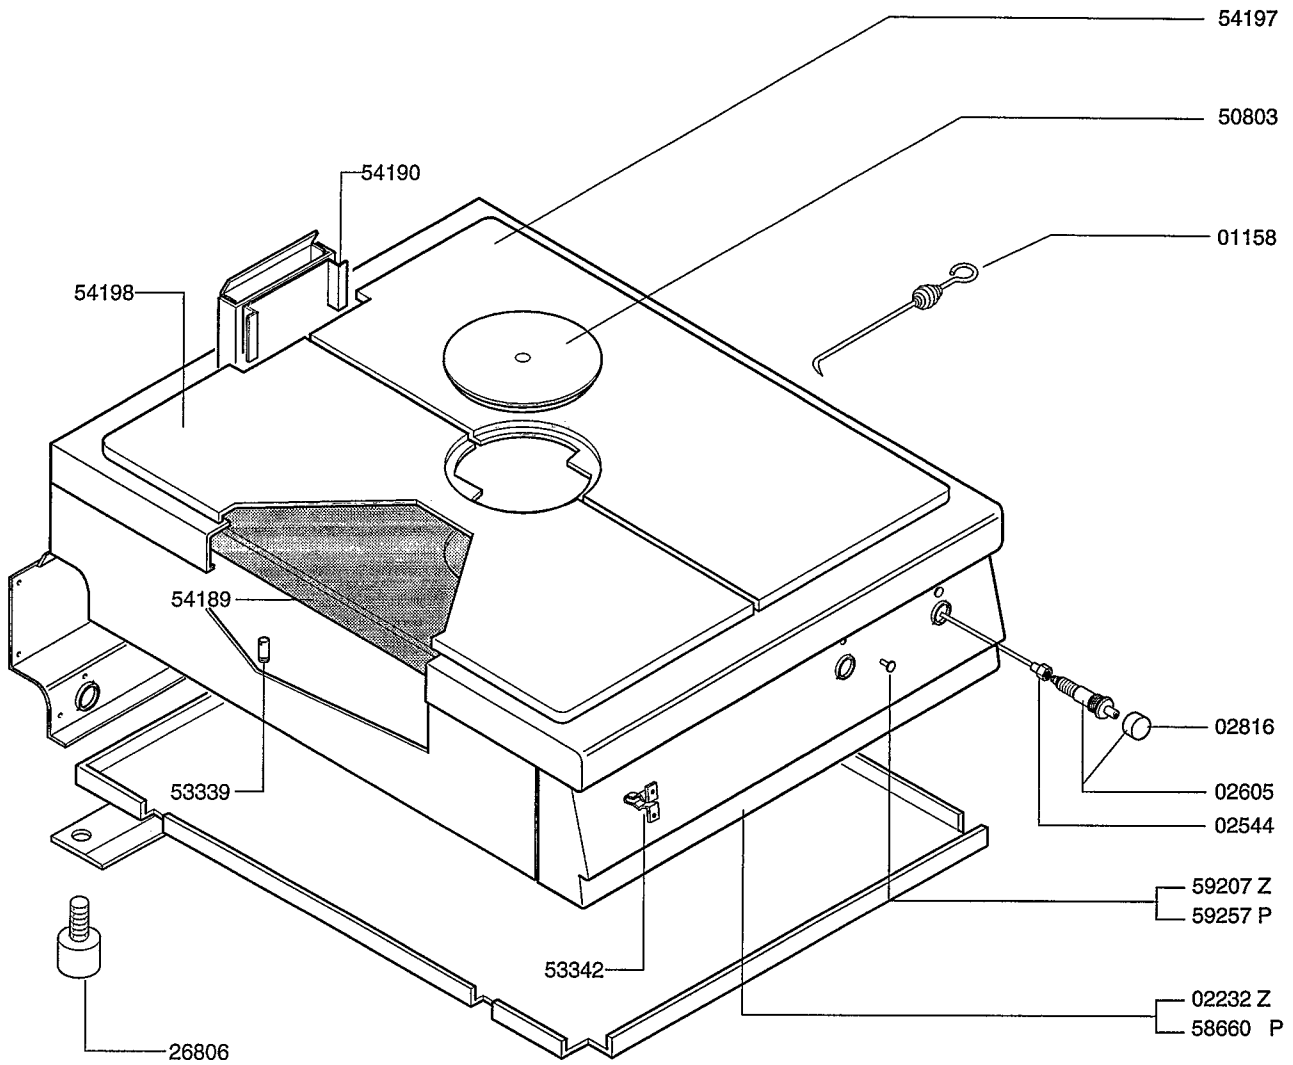

"700" GAS SOLID TOP TUTTA PIASTRA GAS							Z - P	REF.	From serial Nr
Z				P				RIF.	Da matricola
a	b	c	d	e	f	g	h	91 09 02	
162 504				172 254					
MT/G 700				RT/G 701					

"700" GAS SOLID TOP TUTTA PIASTRA GAS								REF.	From serial
								RIF.	Nr
Z				P					Da matricola
a	b	c	d	e	f	g	h	91 09 02	
162 501				172 251					
MT/G 702				RT/G 702					

K	
26212	ø 1,00 GPL 50 mbar
26785	ø 1,15 GPL 30 - 37 mbar
26954	ø 1,70 G.N. cat. "H.E.L."
25868	ø 1,85 G.N. cat. "L.L."

"700" GAS SOLID TOP TUTTA PIASTRA GAS								REF.	From serial Nr
Z				P				RIF.	Da matricola
a	b	c	d	e	f	g	h		91 09 02
162 504	162 501			172 254	172 251				
MT / G 700	MT / G 702			RT / G 701	RT / G 702				