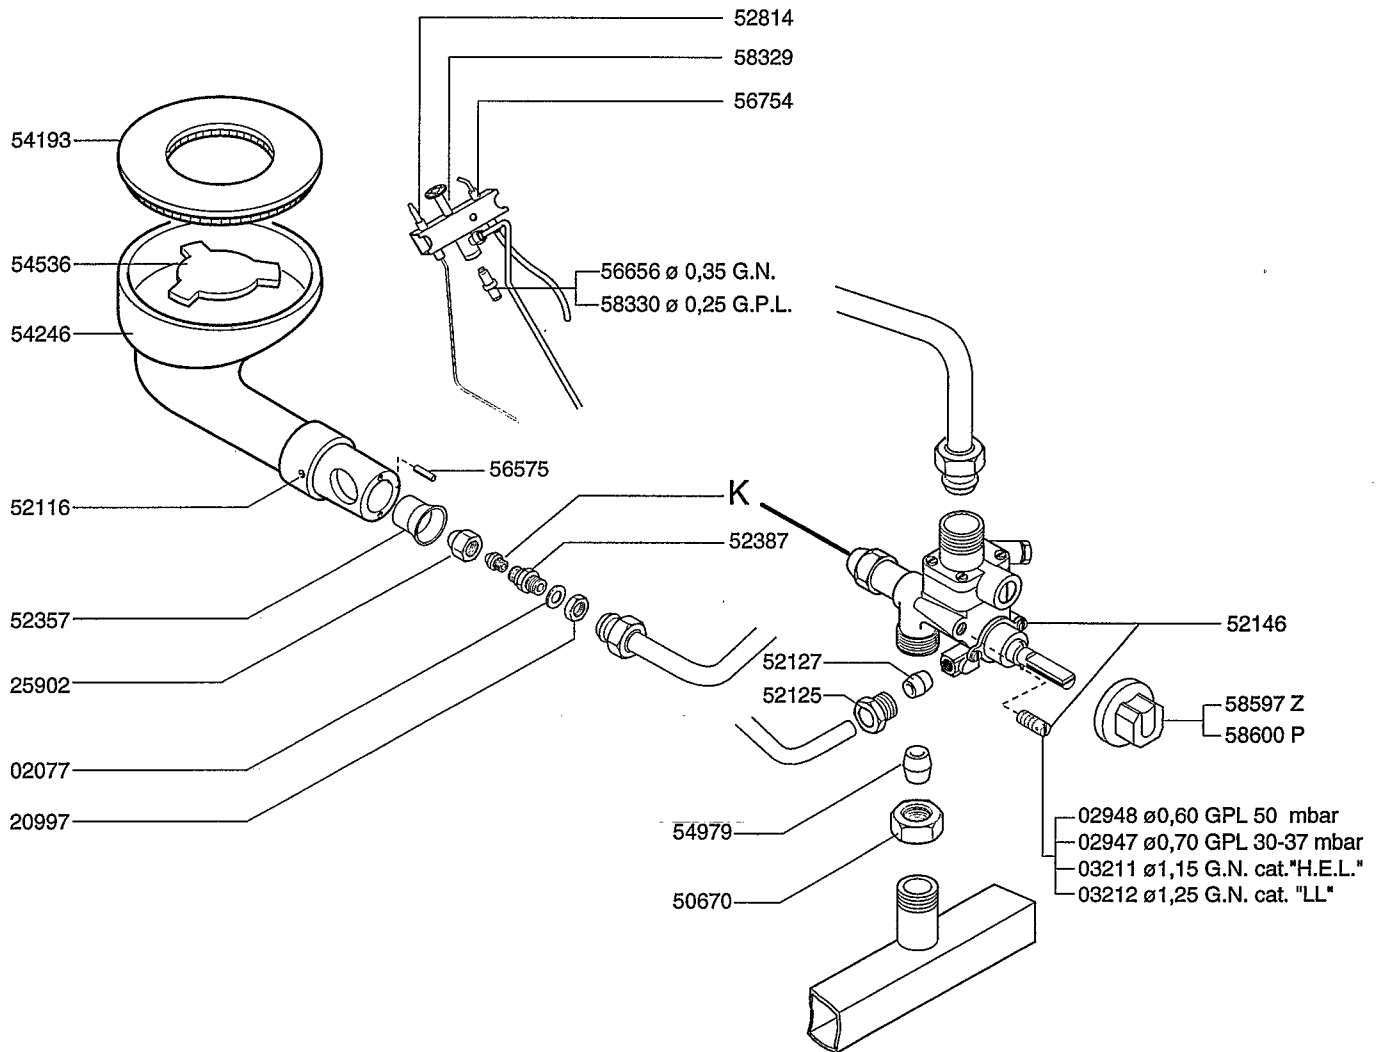

"700" GAS SOLID TOP TUTTA PIASTRA GAS							Z - P	REF.	From serial Nr
Z				P				RIF.	Da matricola
a	b	c	d	e	f	g	h	91 09 02	
162 504				172 254					
MT/G 700				RT/G 701					

"700" GAS SOLID TOP TUTTA PIASTRA GAS								REF.	From serial
								RIF.	Nr
Z				P					Da matricola
a	b	c	d	e	f	g	h	91 09 02	
162 501				172 251					
MT/G 702				RT/G 702					

K	
26212	ø 1,00 GPL 50 mbar
26785	ø 1,15 GPL 30 - 37 mbar
26954	ø 1,70 G.N. cat. "H.E.L."
25868	ø 1,85 G.N. cat. "L.L."

"700" GAS SOLID TOP TUTTA PIASTRA GAS								REF.	From serial Nr
Z				P				RIF.	Da matricola
a	b	c	d	e	f	g	h		91 09 02
162 504	162 501			172 254	172 251				
MT / G 700	MT / G 702			RT / G 701	RT / G 702				