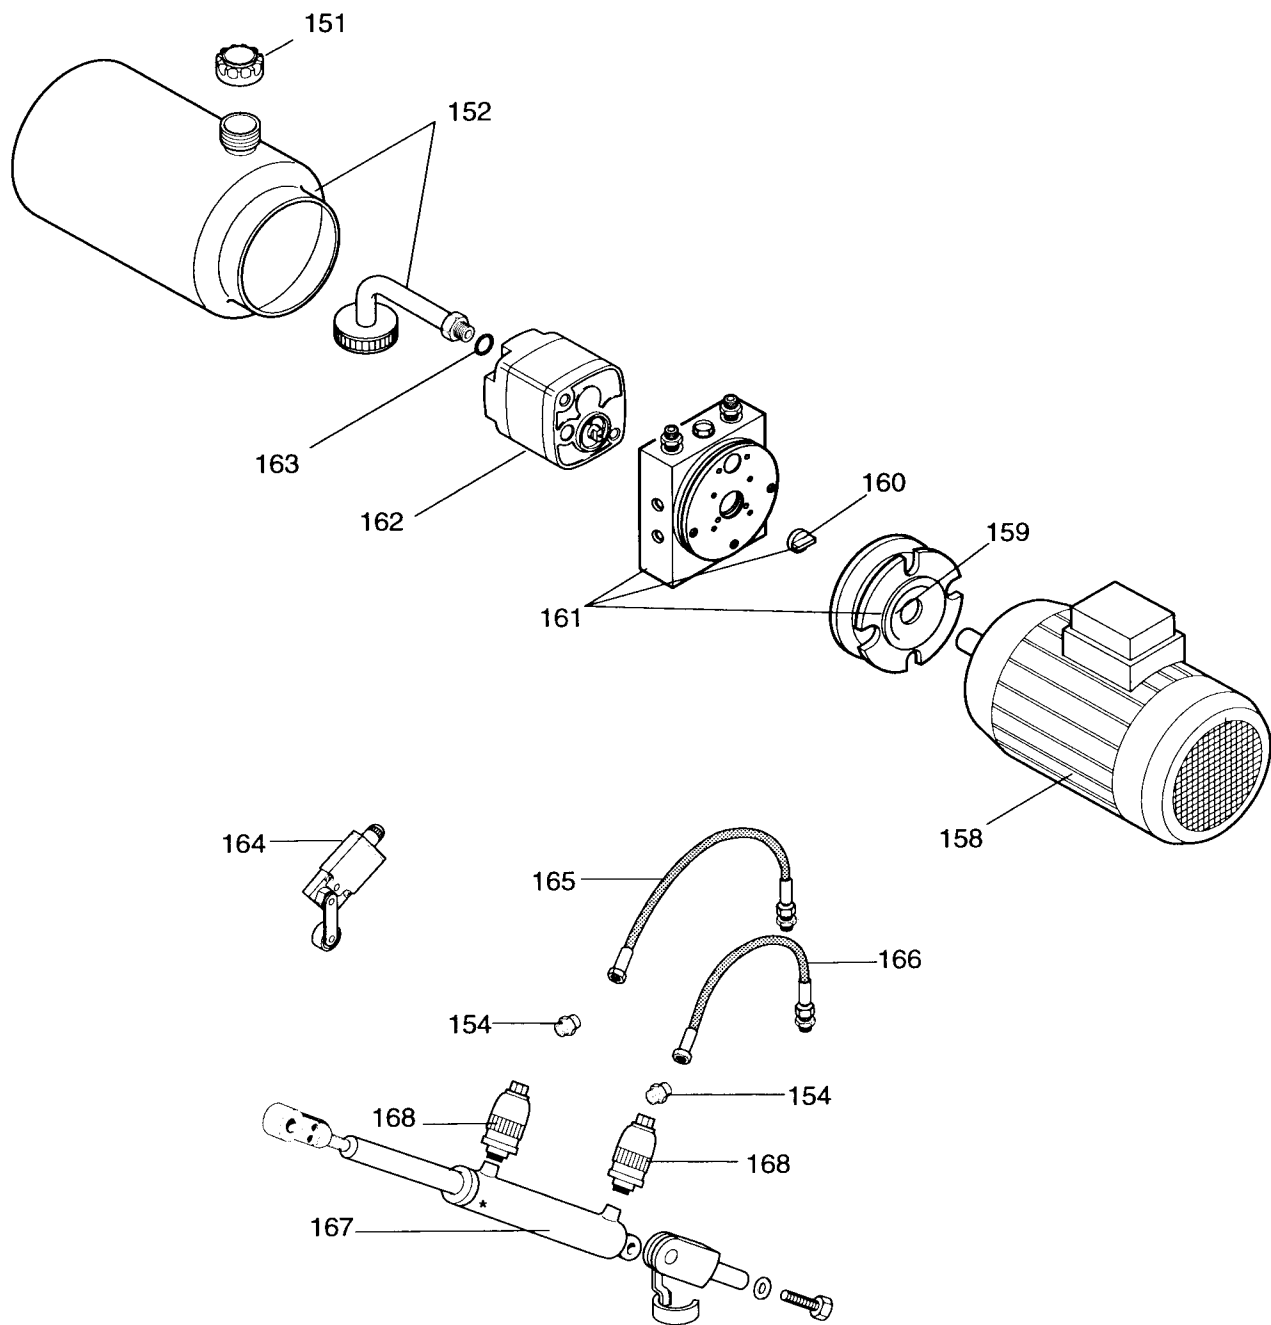

169 * kit guarnizione cilindro
cylinder gasket kit

Cuocipasta elettrico o a vapore con sollevamento cestello automatico CR15E - CR15V
CR15E - CR15V automatic tilting basket electric or steam heated pasta cookers