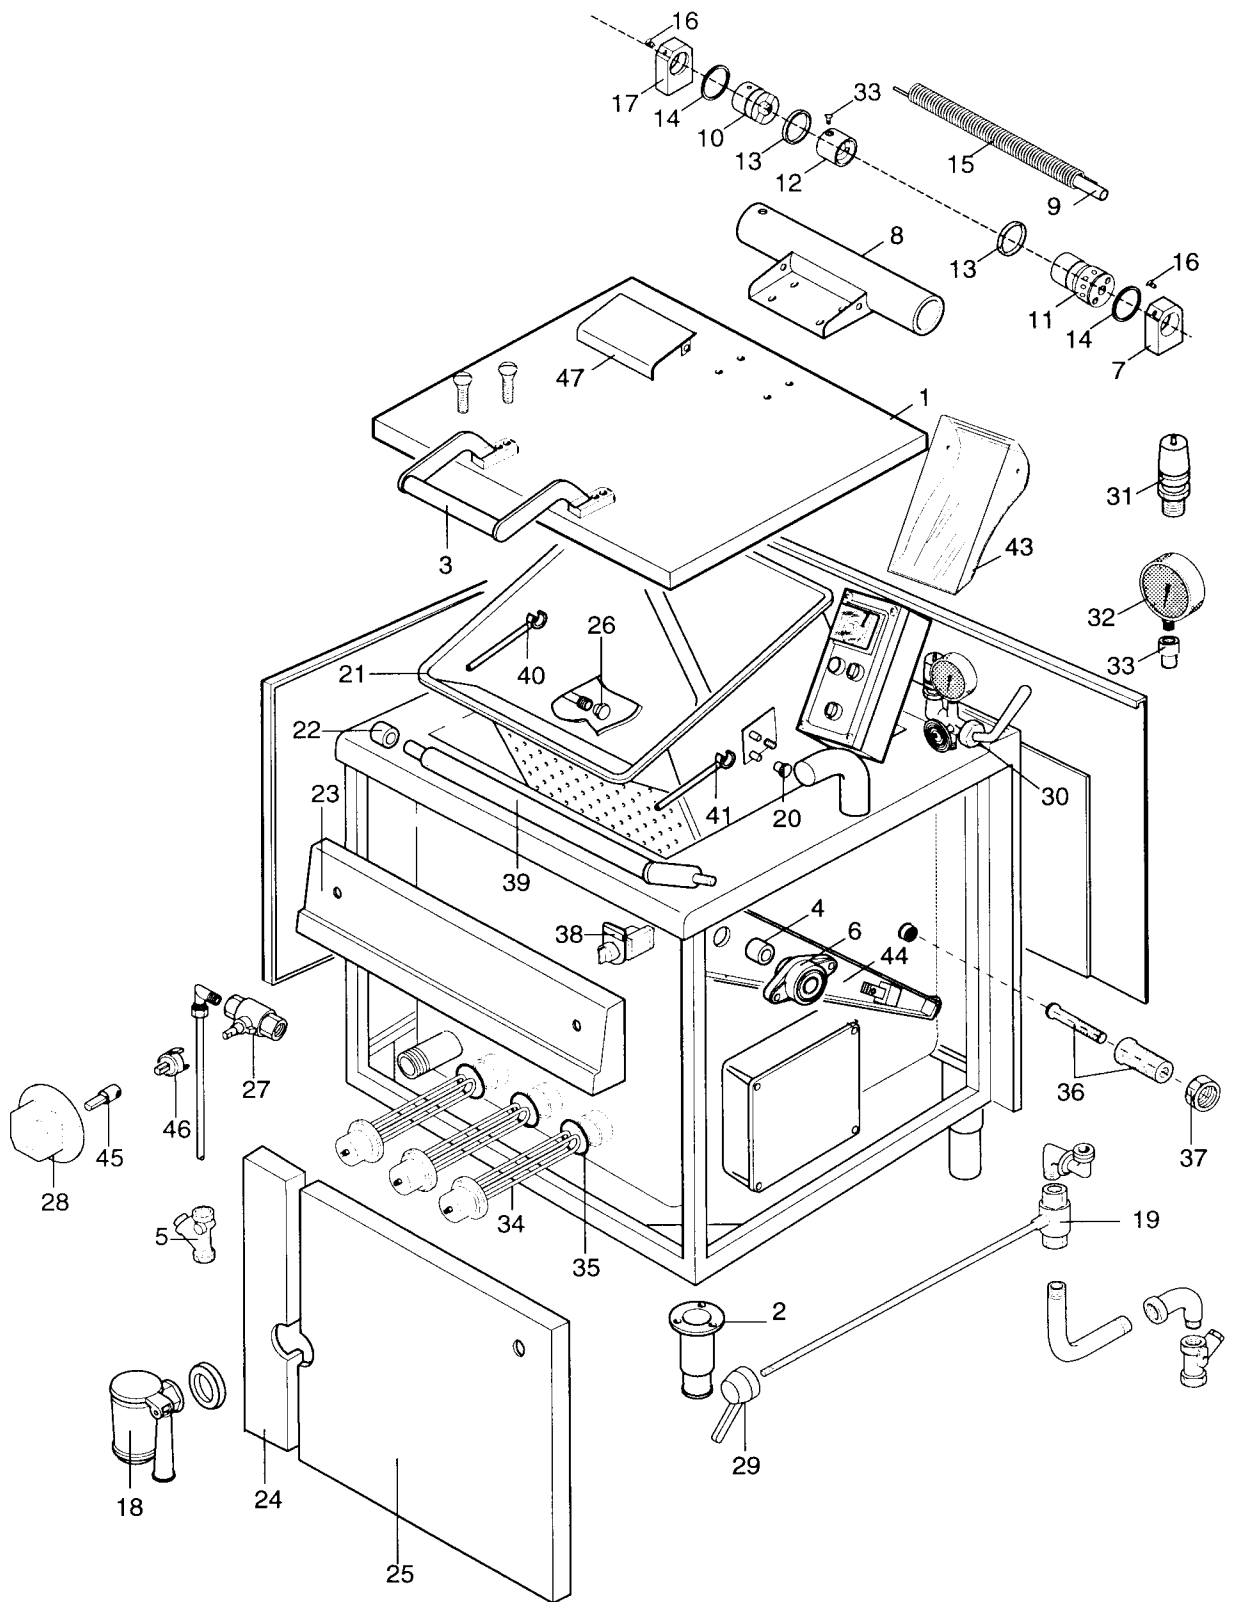

**CUOCIPASTA ELETTRICO o a VAPORE CON
SOLLEVAMENTO CESTELLO AUTOMATICO CR15E - CR15V
CR15E - CR15V AUTOMATIC TILTING BASKET ELECTRIC or
STEAM HEATED PASTA COOKER**

Code	Type	Ref.
291 179	CR15E	e
291 178	CR15V	v

	Indice
Pag. 1	Componenti strutturali, riscald.elettrico/vapore
2	Componenti elettrici
3	Centralina oleodinamica
4 -5	Lista ricambi

	Index
	Structural, electric heating/steam plant components
	Electric components
	Oleodynamic device components
	Spare parts list

Marchio / Brand: Z

Paese / Country: Tutti / All

Da Ser. Nr. / From ser. nr.: 540.....

Ed. 0102

Doc. Nr.:

3- 66 002

CR15E - CR15V automatic tilting basket electric or steam heated pasta cookers