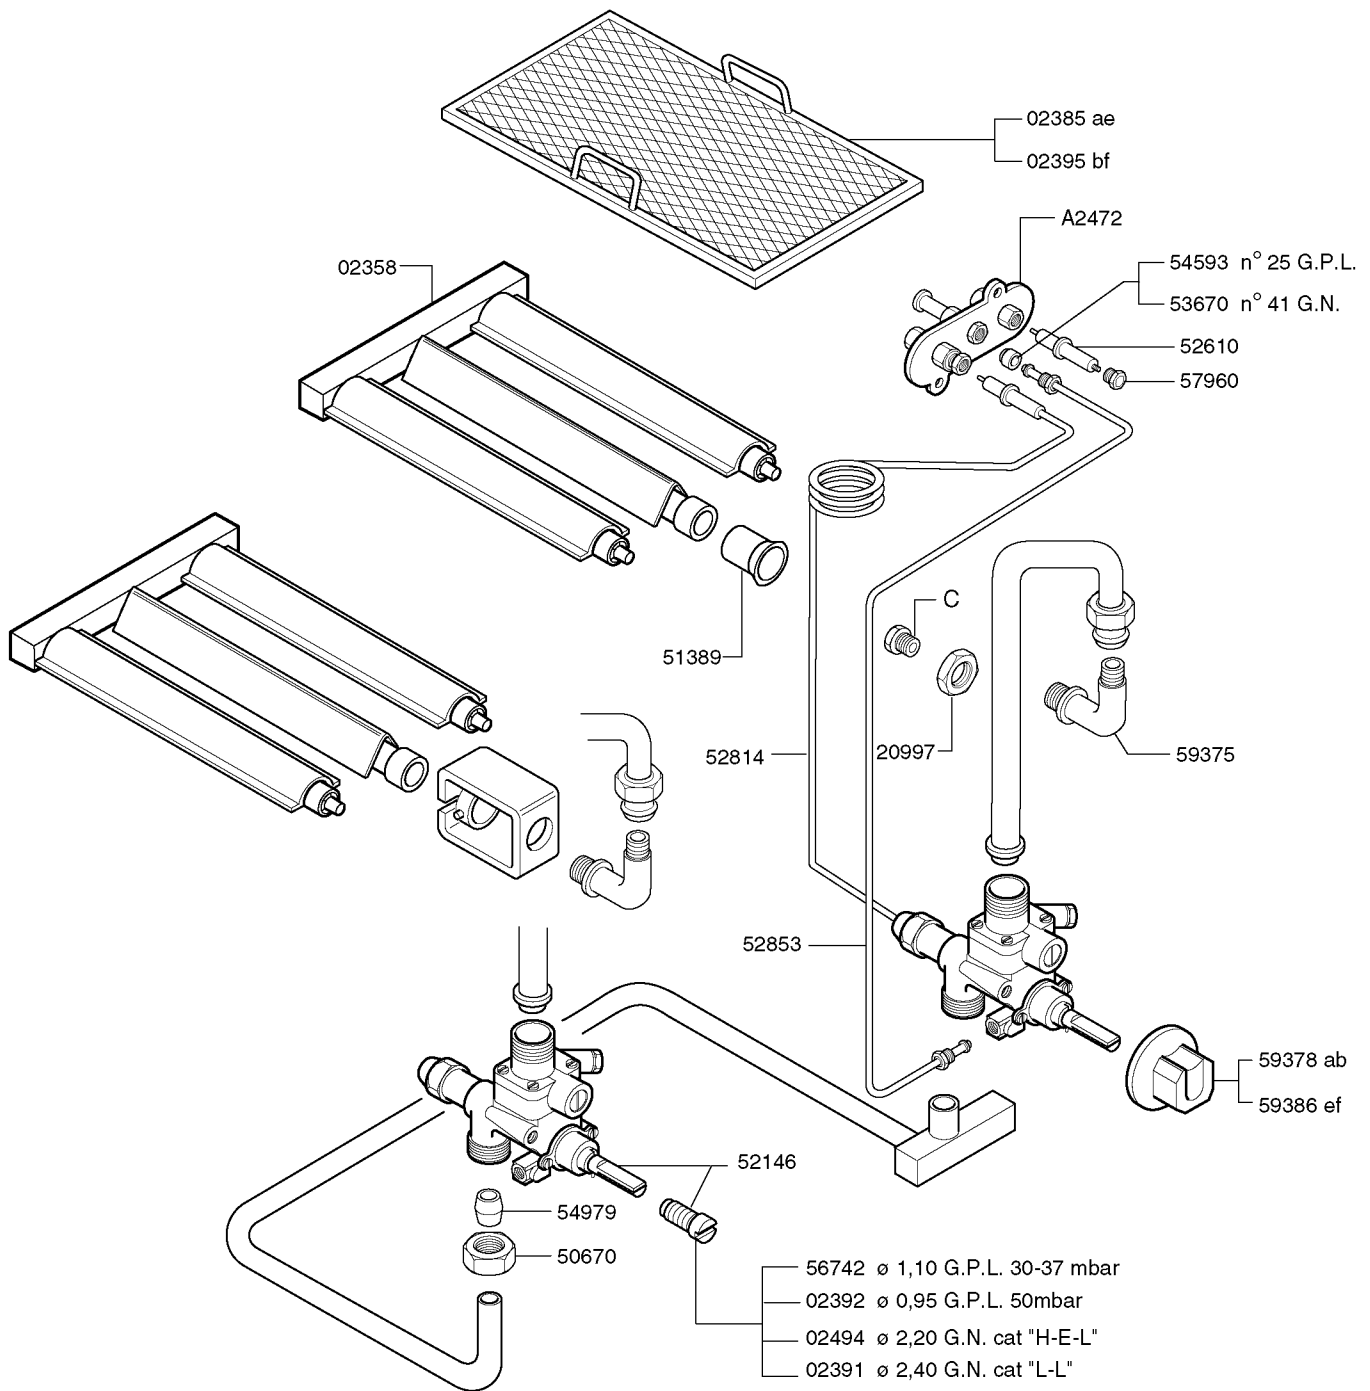

" 900 " GRIGLIA GAS GAS GRILL							Z-P	REF. RIF.	From serial Nr Da matricola
a	b	c	d	e	f	g	h	409...	
204 501 HG/G 400	204 502 HG/G 800			214 501 2GLG 04T	214 502 2GLG 08T				

C		C	
59384	ø 1,50 G.P.L. 30-37 mbar ae	A2533	ø1,35 G.P.L. 30-37 mbar bf
02393	ø1,30 G.P.L. 50 mbar ae	59314	ø1,15 G.P.L. 50 mbar bf
A2475	ø2,25 G.N. cat "H-E-L" ae	A2102	ø 2,00 G.N. cat "H-E-L" bf
59382	ø2,50 G.N. cat "L-L" ae	A2083	ø 2,20 G.N. cat "L-L" bf

50859 { confezione PIETRA LAVICA
LAVA MATERIAL Packet

" 900 " GRIGLIA GAS GAS GRILL						REF.	From serial Nr
						RIF.	Da matricola
							409...
a	b	c	d	e	f		
204 501 HG/ G 400	204 502 HG/ G 800			214 501 2GLG 04T	214 502 2GLG 08T		