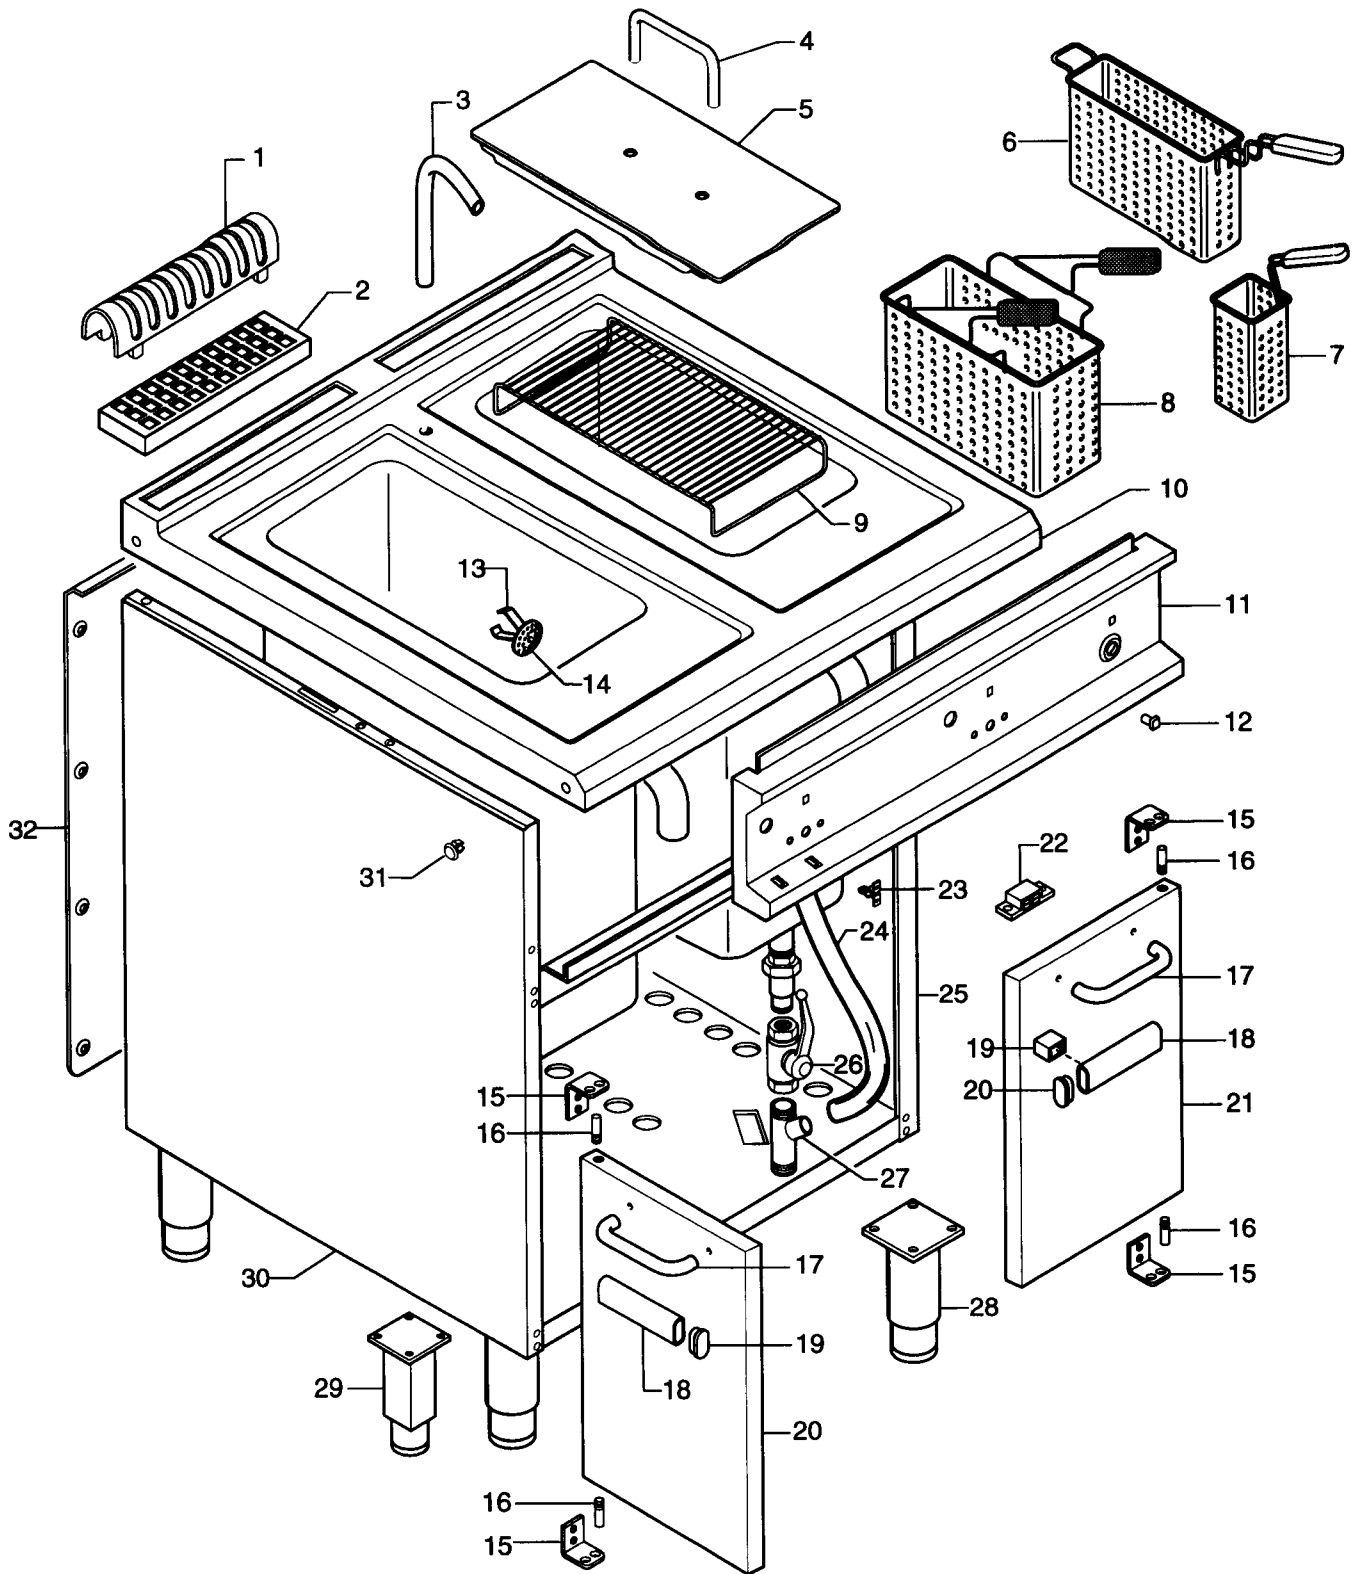

CUOCIPASTA ELETTRICO PR 700
ELECTRIC PASTA COOKER