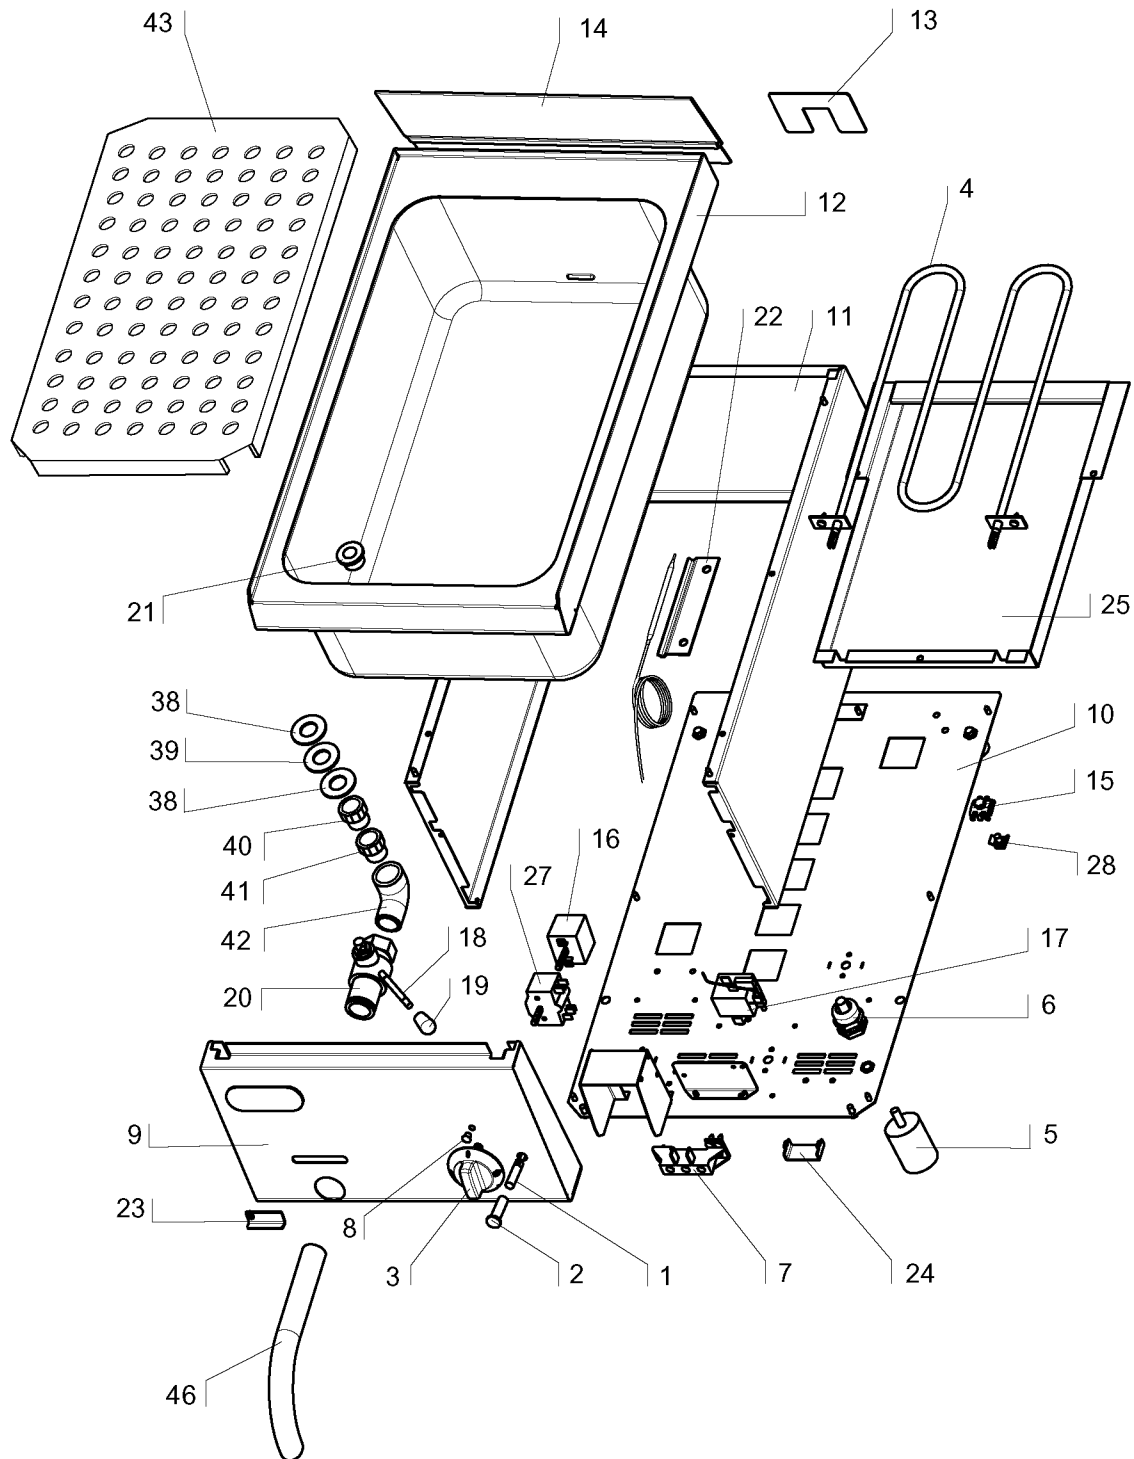

**ELECTRIC BAIN - MARIE
BAGNOMARIA ELETTRICO**

| PNC | Model | Ref. | Page |
|------------|--------------|-------------|-------------|
| 285754 | SME 350 | a | 1 |
| 285755 | SME 700 | b | 1 |
| 285514 | SME 350 | e | 1 |
| 285515 | SME 700 | f | 1 |
| 285808 | SME 350 | m | 1 |

| | Index | Indice |
|--------|------------------|----------------|
| Pag. 1 | Main view | Vista completa |
| 2 | Spare parts list | Lista ricambi |

Marchio / Brand: Z-E
Paese / Country: Tutti / All

Reference: **TEC**