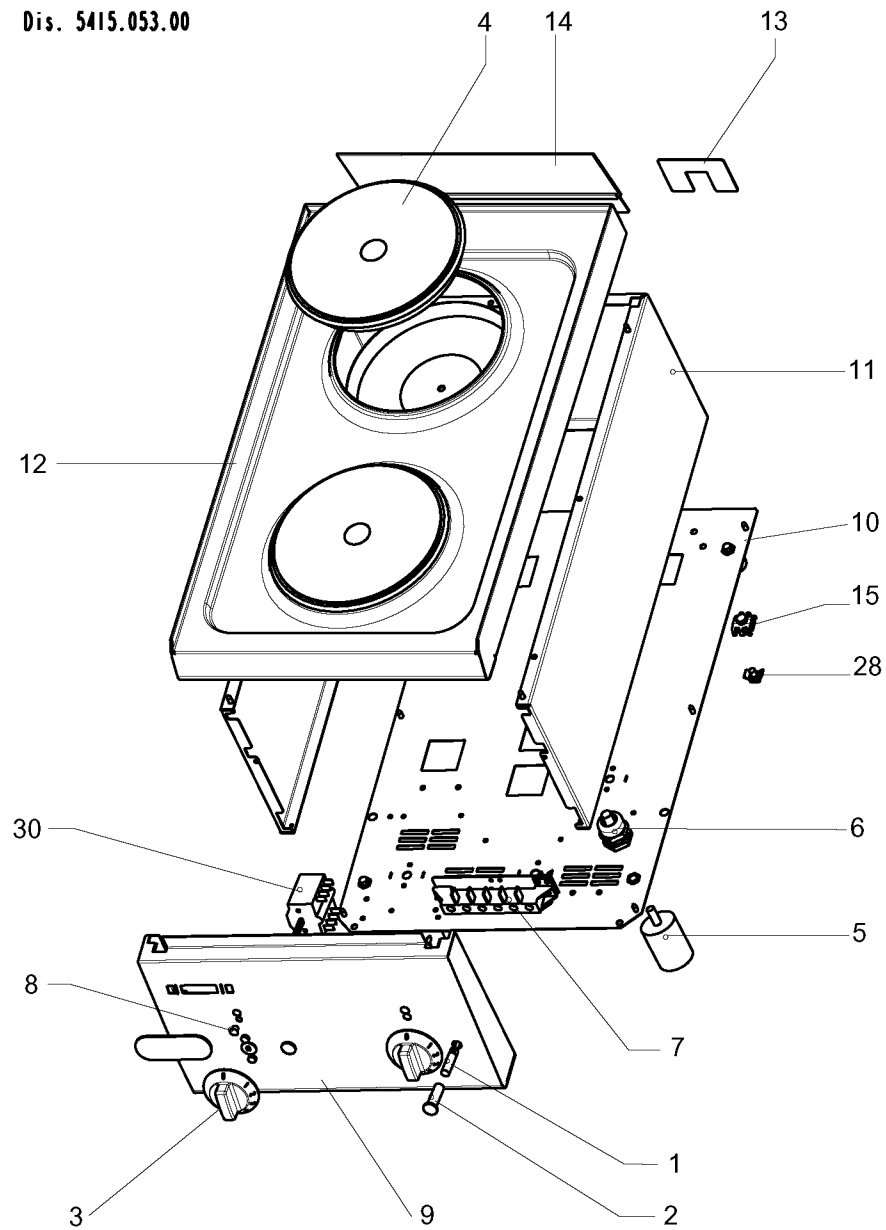

<b>PNC</b>	<b>Model</b>	<b>Ref.</b>	<b>Page</b>
285740	SCE 350	a	1
285741	SCE 700	b	1
285742	SCFE 700	c	2
285500	SCE 350	e	1
285501	SCE 700	f	1
285502	SCFE 700	g	2
285806	SCE 350	m	1
285807	SCE700	n	1

	<b>Index</b>	<b>Indice</b>
Pag. 1-2	Cupboard and components	Mobile e componenti
3-4	Spare parts list	Lista ricambi

**Marchio / Brand:** Z-E  
**Paese / Country:** Tutti / All

Reference: **TEC**

Dis. 5415.053.00

ELECTRIC COOKING TOP  
PIANO DI COTTURA ELETTRICO