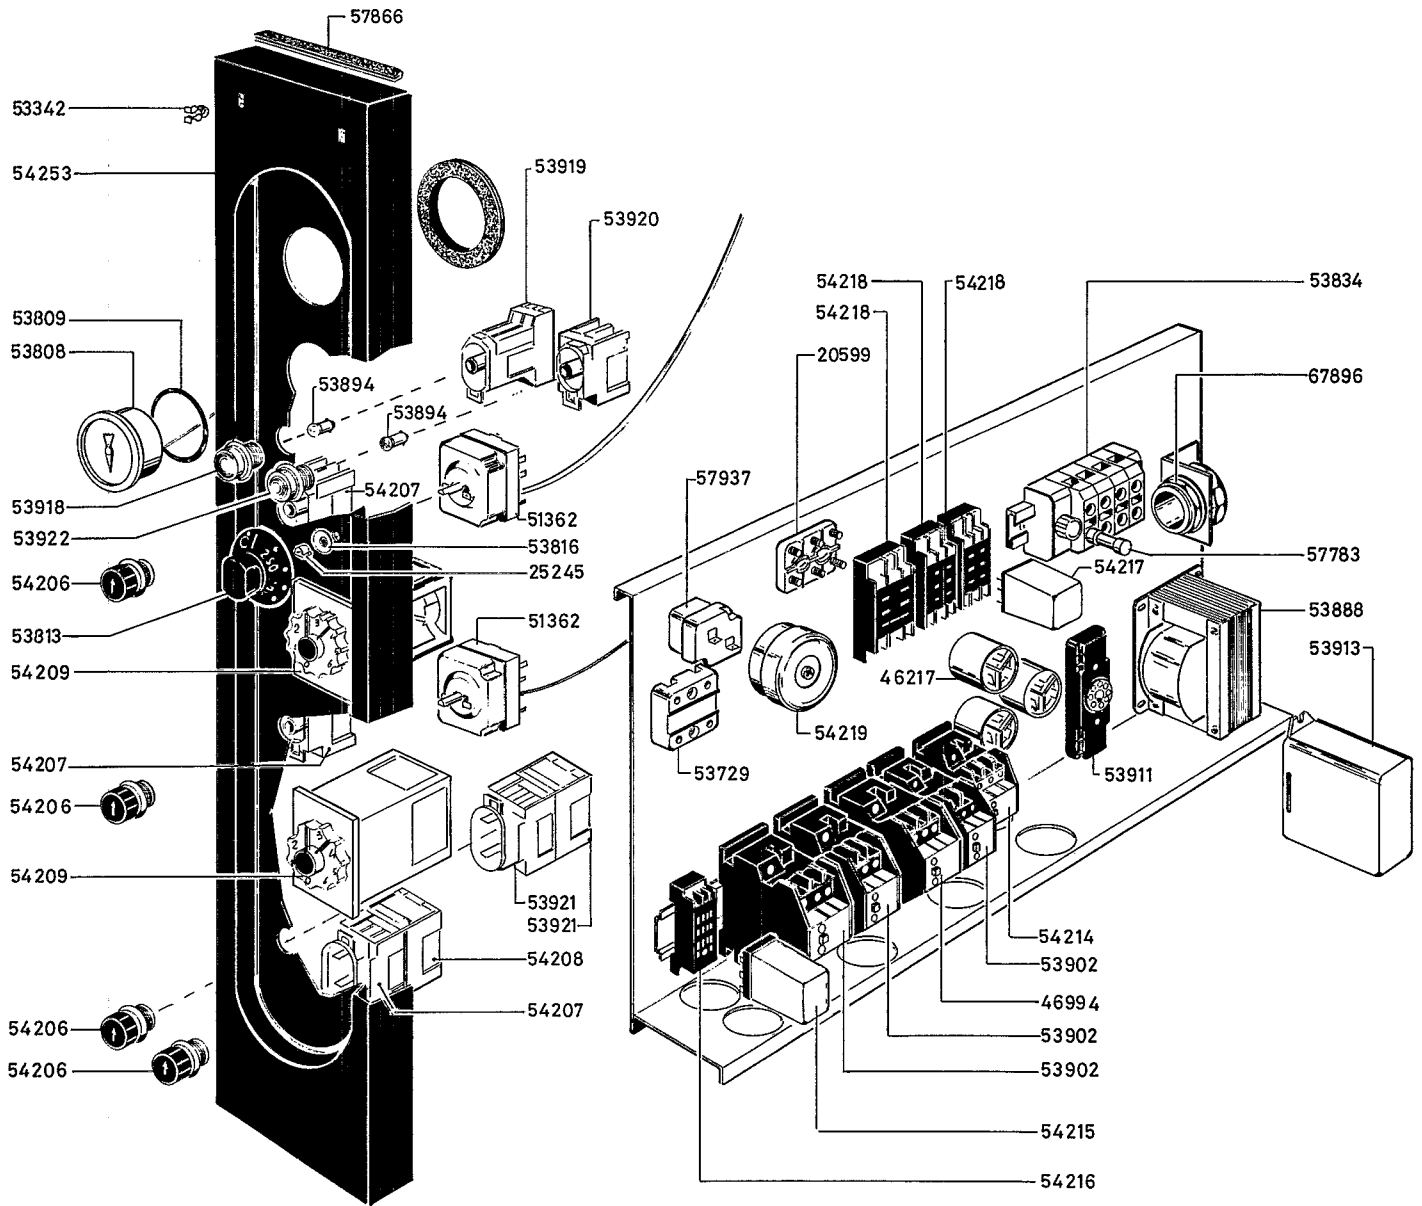

FORNO A CONVEZIONE - VAPORE ELETTRICO DA 10 GRIGLIE
 10 GRIDS ELECTRIC STEAM-CONVECTION OVEN

RIF. REF	Da matr. from serial N°
	01 10 84

a
 242150
 FCV / E10

AV

03 64-71

TCR 2528 03.64-71 / 03.64-72

FORNO CONVEZIONE-VAPORE ELETTRICO DA 10 GRIGLIE
 10 GRIDS ELECTRIC STEAM-CONVECTION OVEN

RIF. Da matr.
 REF. from serial
 No

a

01 10 84

242150
 FCV/E.10

03 64-72

TCR 883 03.64-73

FORNO CONVEZIONE-VAPORE ELETTRICO DA 10 GRIGLIE 10 GRIDS ELECTRIC STEAM CONVECTION OVEN		RIF. REF.	Da matr. from serial N°
a			01 10 84
242 150			
FCV/E 10			