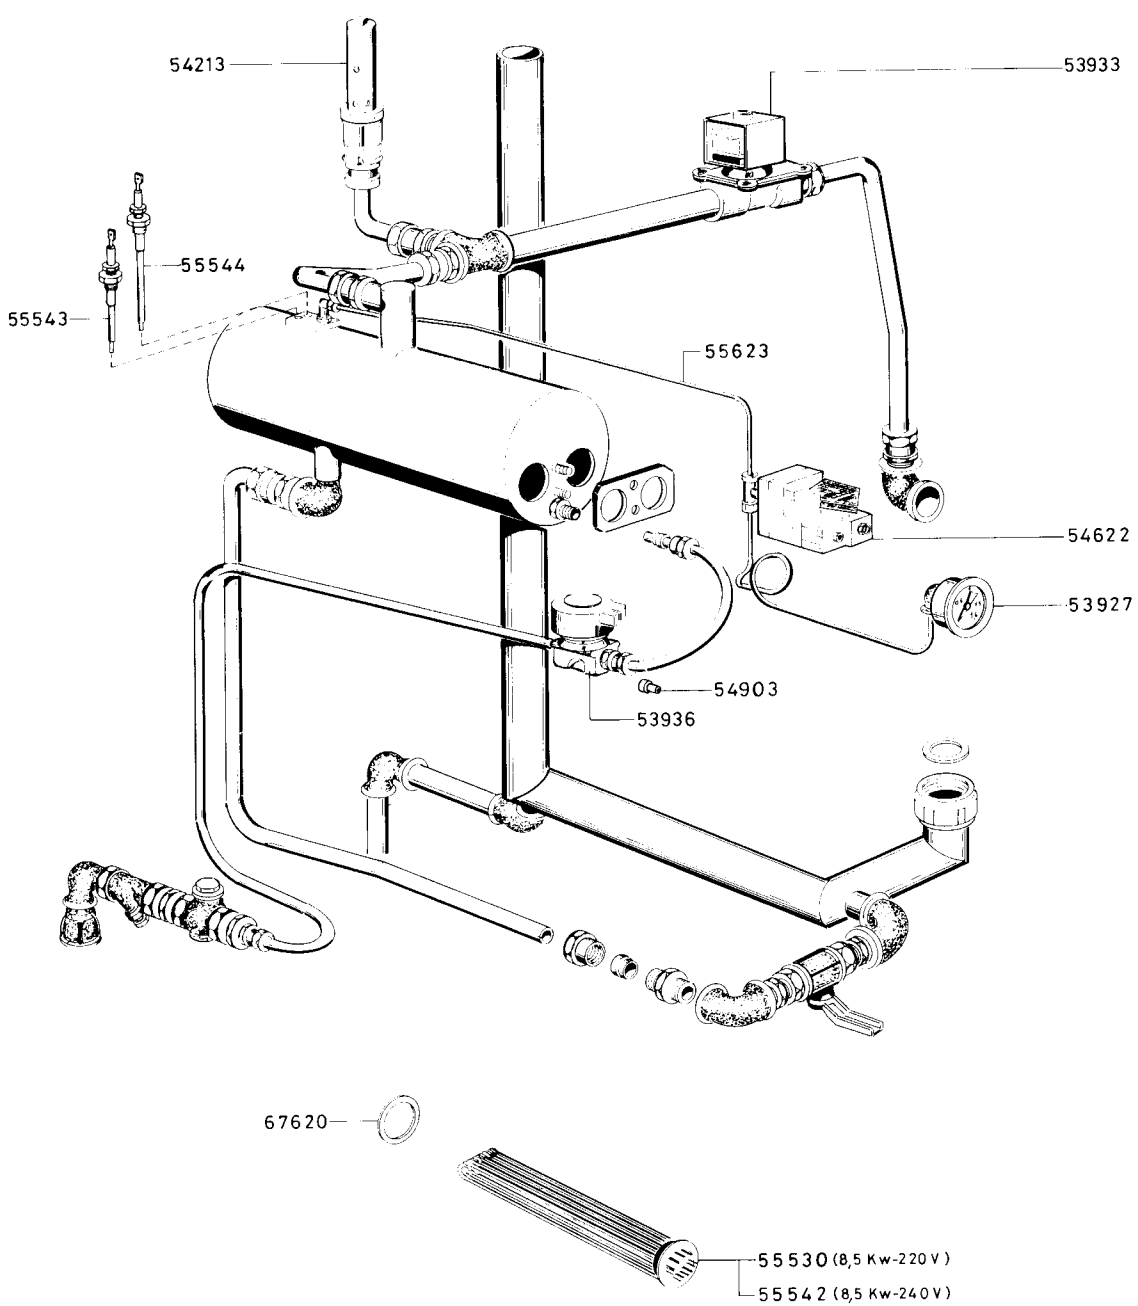

FORNO A CONVEZIONE - VAPORE ELETTRICO DA 10 GRIGLIE
 10 GRIDS ELECTRIC STEAM-CONVECTION OVEN

RIF. REF	Da matr. from serial N°
	01 10 84

a
 242150
 FCV / E10

AV

03 64-71

TCR 2528 03.64-71 / 03.64-72

FORNO CONVEZIONE-VAPORE ELETTRICO DA 10 GRIGLIE
 10 GRIDS ELECTRIC STEAM-CONVECTION OVEN

RIF. Da matr.
 REF. from serial
 No

a

01 10 84

242150
 FCV/E.10

03 64-72

TCR 883 03.64-73

FORNO CONVEZIONE-VAPORE ELETTRICO DA 10 GRIGLIE 10 GRIDS ELECTRIC STEAM CONVECTION OVEN		RIF. REF.	Da matr. from serial N°
a			01 10 84
242 150			
FCV/E 10			