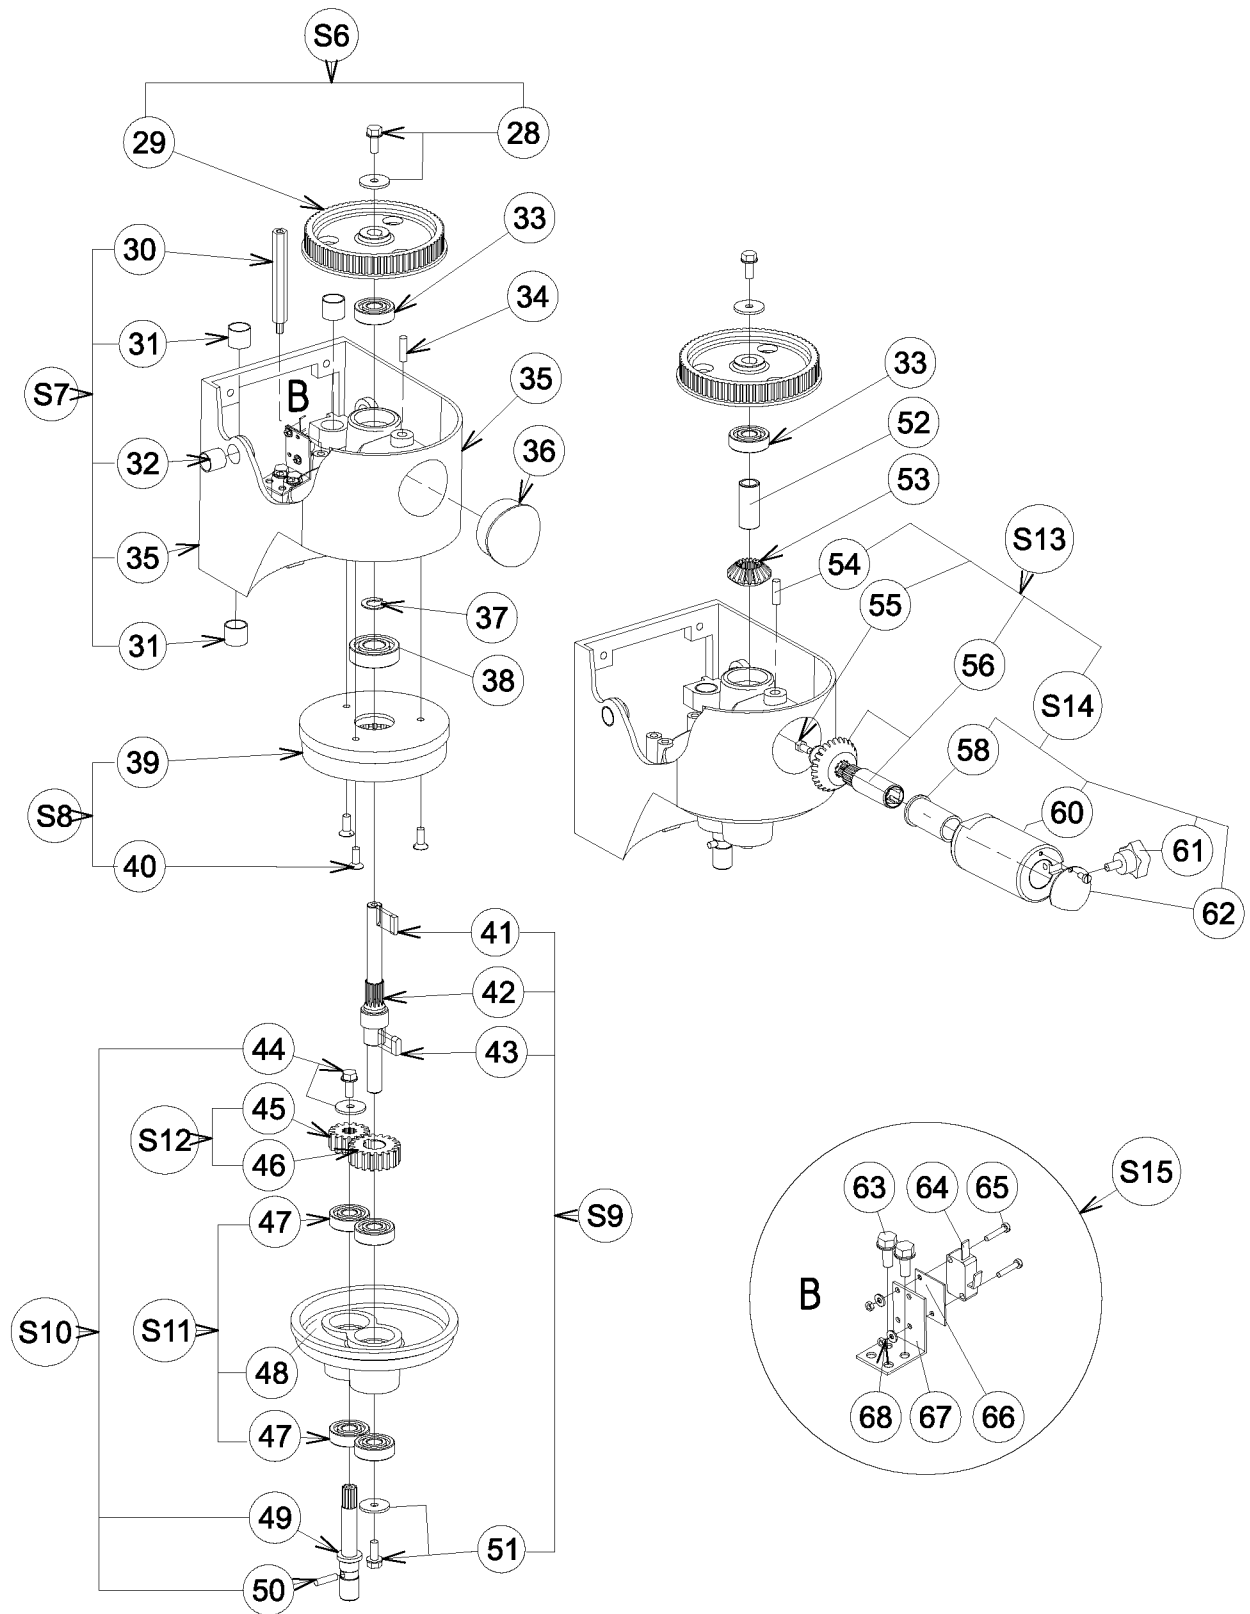

Vue éclatée capot-moteur/ Exploded view hupper-motor \_\_\_\_\_  
Esploso - Coperchio/motore / Despiece Cubierta/motor \_\_\_\_\_

Vue éclatée colonne + socle / Exploded view column + stand  
Explosionszeichnung - Säule + Gestell

# Vue éclatée Mécanisme / Exploded view - Mechanism

Vue éclatée Monte et baisse / Exploded view - Bowl lift