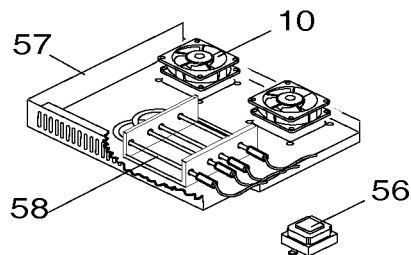

**BAGNO MARIA CON VANO CALDO  
BAIN MARIE WITH HEATED CUPBOARD****HOT UNIT SELF SERVICE**

Code	Avv.Type		Ref.	Page	Brand
330256	04	Bain- marie, 2gn	l	2 3	Zanussi
330065	10	Bain- marie, 3gn	a	2 3	Zanussi
330066	10	Bain- marie, 4 gn	b	2 3	Zanussi
330067	10	Bain- marie, 6 gn	c	2 3	Zanussi
331000	06	Bain- marie, 3 gn	d	2 3	Alpeninox
331001	06	Bain- marie, 4 gn	e	2 3	Alpeninox
331002	06	Bain- marie, 6 gn	f	2 3	Alpeninox
332076	04	Bain- marie, 2gn	m	2 3	Electrolux
332000	04	Bain- marie, 3 gn	g	2 3	Electrolux
332001	04	Bain- marie, 4 gn	h	2 3	Electrolux
332002	04	Bain- marie, 6 gn	i	2 3	Electrolux

Pag.	Indice
2	Mobile
3	Lista ricambi

Index
Hot unit
Spare parts list

**Marchio / Brand:** Z-A-E- multi brand  
**Paese / Country:** Tutti / All

up date from serial number 545000...

5-50-0-00 mob.