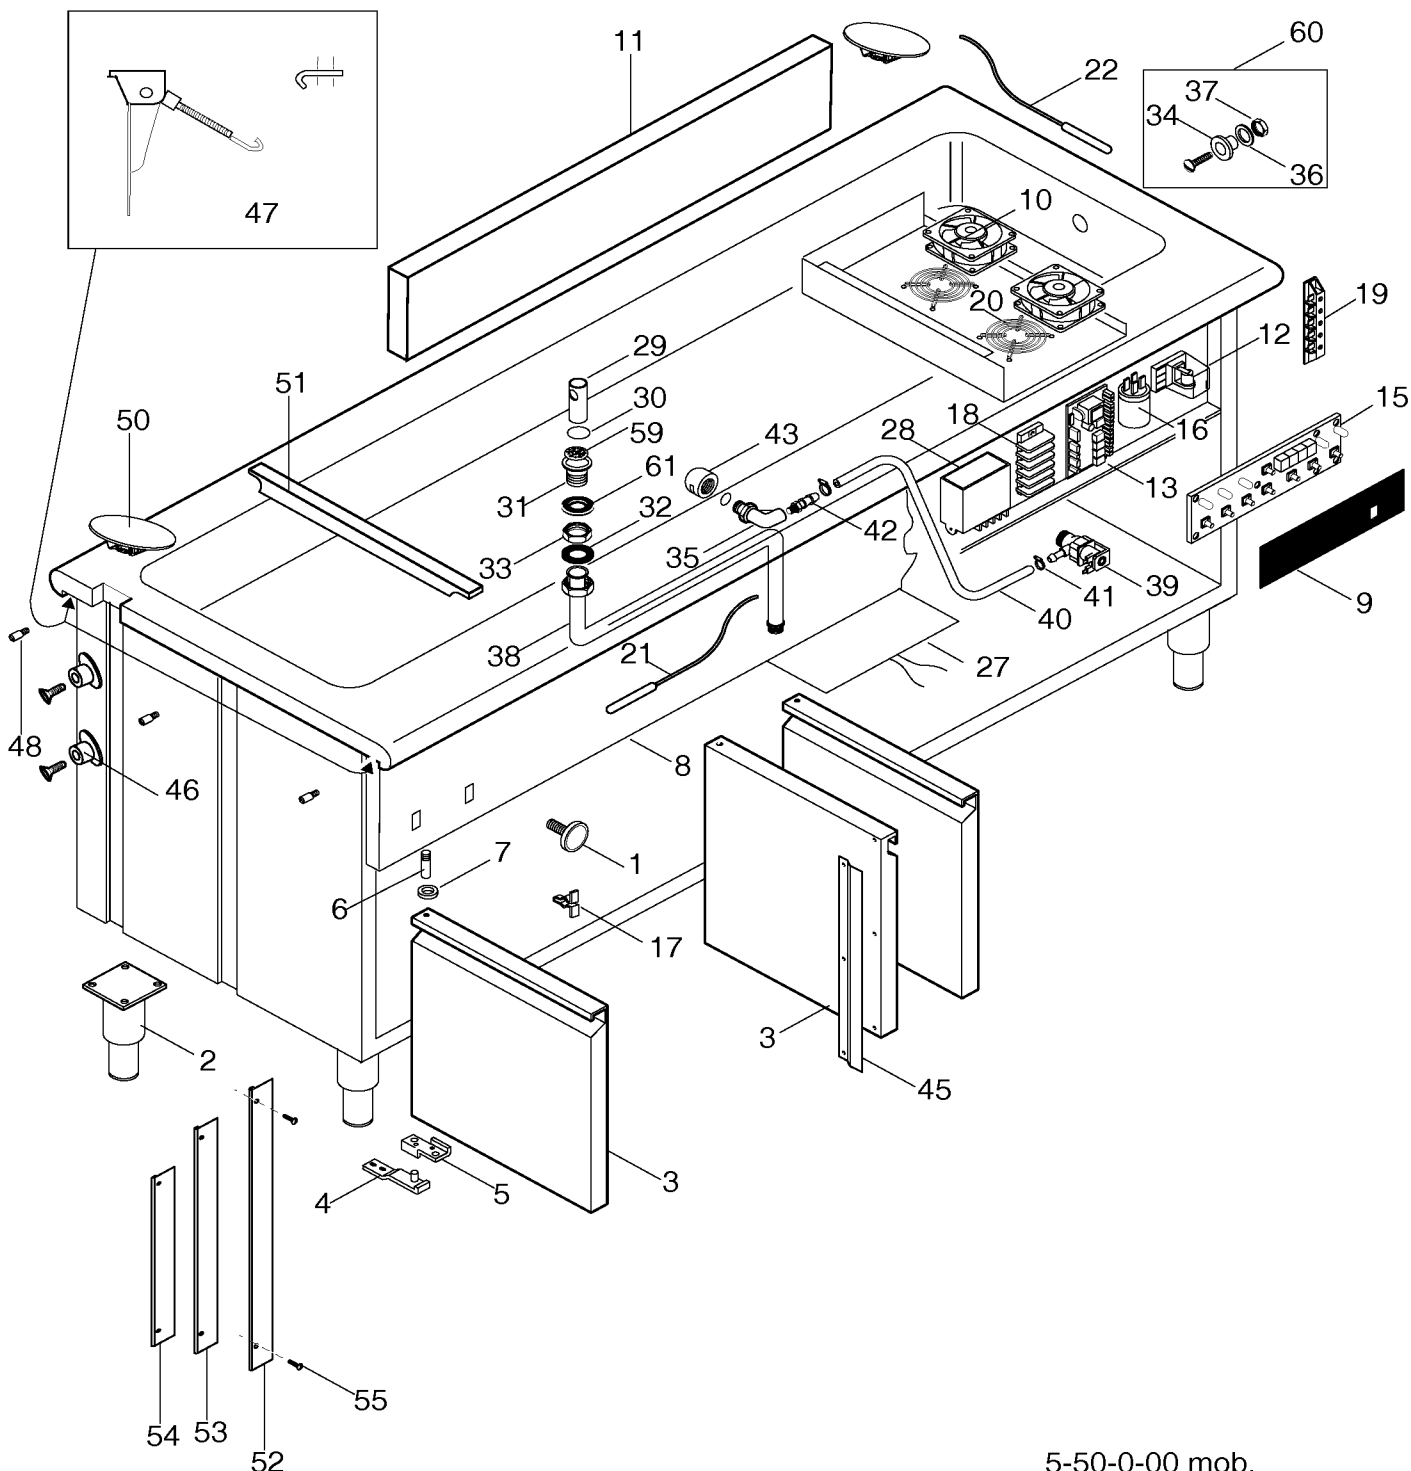

**BAGNO MARIA CON VANO CALDO  
BAIN MARIE WITH HEATED CUPBOARD****HOT UNIT SELF SERVICE**

Code	Avv.Type		Ref.	Page	Brand
330256	04	Bain- marie, 2gn	l	2 3	Zanussi
330065	10	Bain- marie, 3gn	a	2 3	Zanussi
330066	10	Bain- marie, 4 gn	b	2 3	Zanussi
330067	10	Bain- marie, 6 gn	c	2 3	Zanussi
331000	06	Bain- marie, 3 gn	d	2 3	Alpeninox
331001	06	Bain- marie, 4 gn	e	2 3	Alpeninox
331002	06	Bain- marie, 6 gn	f	2 3	Alpeninox
332076	04	Bain- marie, 2gn	m	2 3	Electrolux
332000	04	Bain- marie, 3 gn	g	2 3	Electrolux
332001	04	Bain- marie, 4 gn	h	2 3	Electrolux
332002	04	Bain- marie, 6 gn	i	2 3	Electrolux

Pag.	Indice
2	Mobile
3	Lista ricambi

Index
Hot unit
Spare parts list

**Marchio / Brand:** Z-A-E- multi brand  
**Paese / Country:** Tutti / All

up date from serial number 545000...

5-50-0-00 mob.