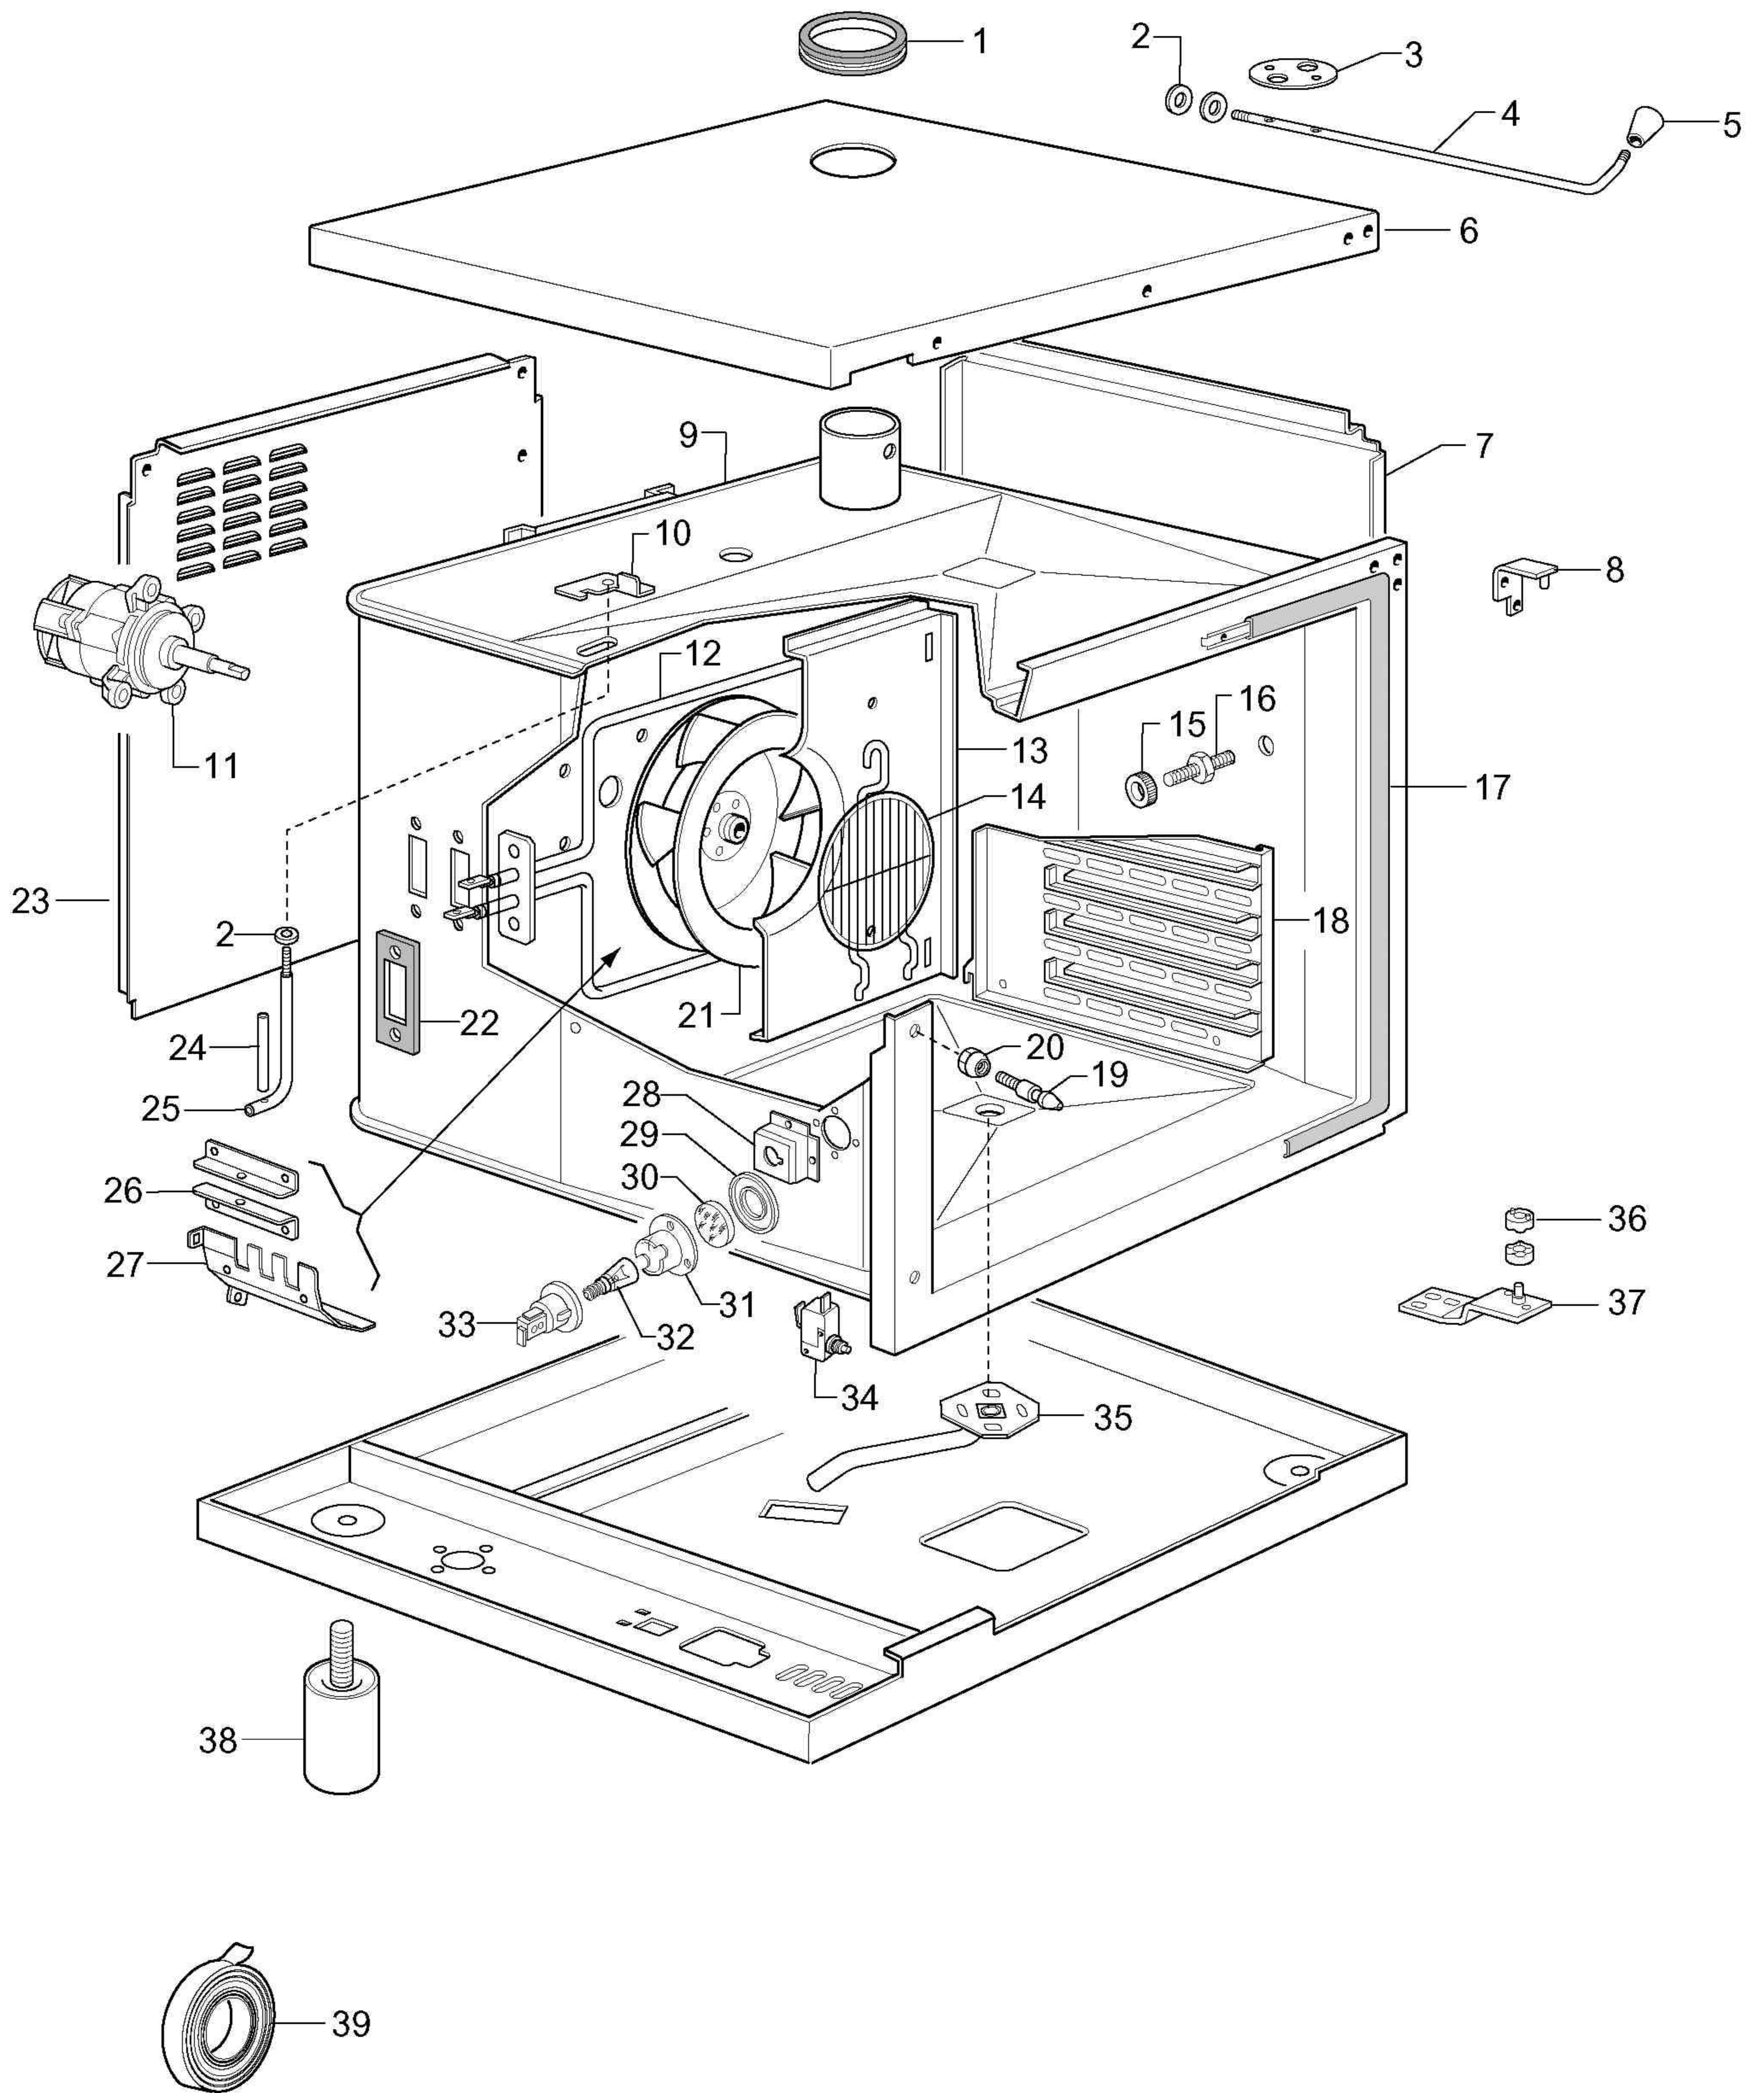

6 GN 1/1 ELECTRIC CONVECTION OVEN
FORNO CONVEZIONE ELETTRICO 6 GN 1/1

PNC	Model	Ref.	Page	Notes
240 205	FCF/E 6	a	1-2-3	Forno convezione elettrico 6 Gn 1/1 " Zanussi "
260 705	ECF/E 6	b	1-2-3	Forno convezione elettrico 6 Gn 1/1 " Electrolux "
775 105	ZCF/E 6	d	1-2-3	Forno convezione elettrico 6 Gn 1/1 " Zoppas "
697 305	ACF/E 6	e	1-2-3	Forno convezione elettrico 6 Gn 1/1 " Alpeninox "
724 055	NCF/E 6	g	1-2-3	Forno convezione elettrico 6 Gn 1/1 " Nordton "
240 211	FCF/E 6	h	1-2-3	Forno convezione elettrico 6 Gn 1/1 " Zanussi "

	Index	Indice	Note
Pag. 1	Oven cabinet	Cella forno	
2	Door	Porta	
3	Electrical components	Componenti elettrici	
4-7	Spare parts list	Lista ricambi	

Brand / Marchio: Z - E - P - A - N
Factory code: 9PDX