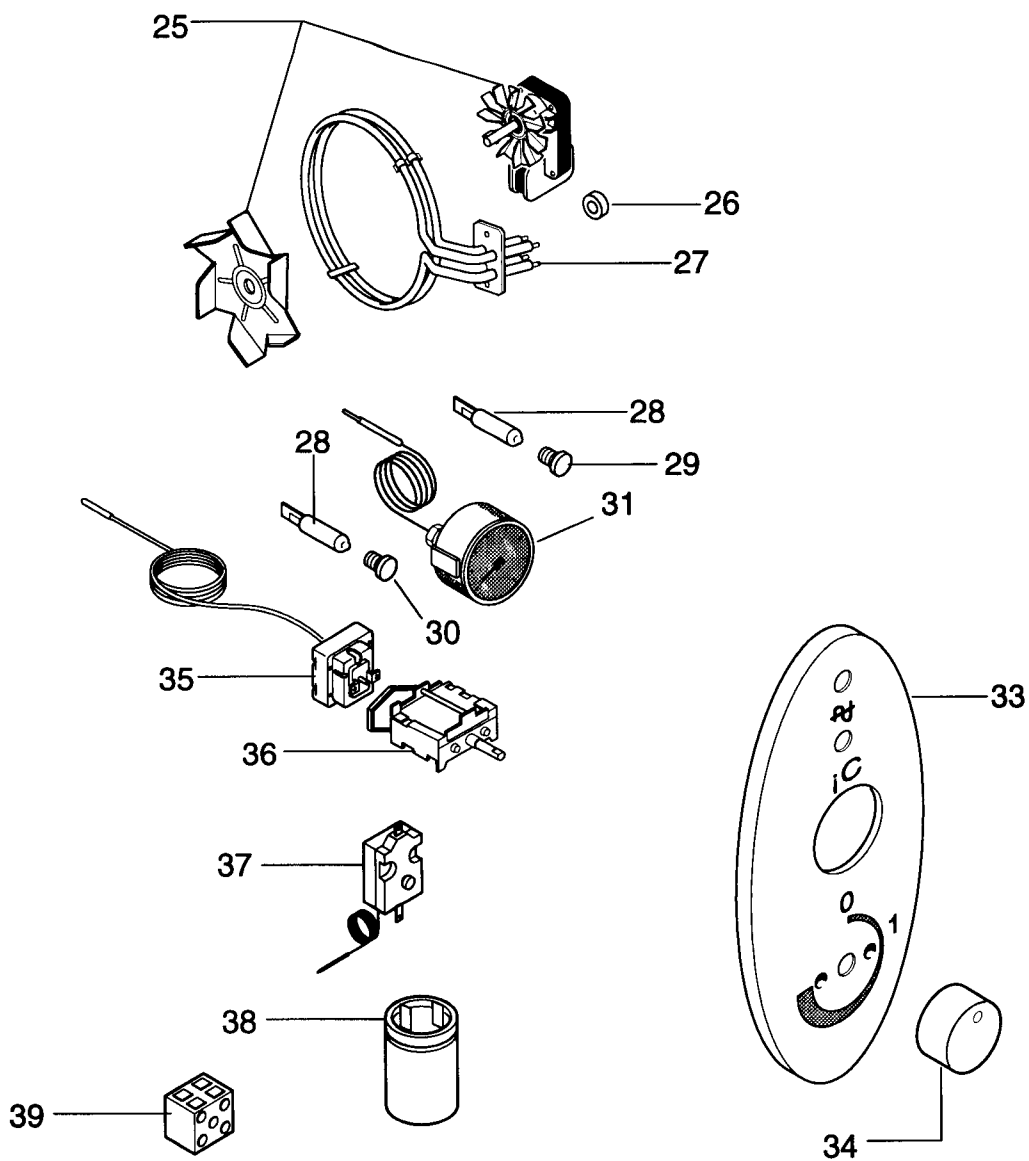

Doorwidth	*Doors / Porte	
Porta = L	Right (6)	Left (7)
	Code	Code
mm 490	033360	033383
mm 590	033364	033361
mm 690	033368	033365
mm 790	033373	033369
mm 890	033380	033374
mm 990	033385	033381

"Top" - Hot cupboards