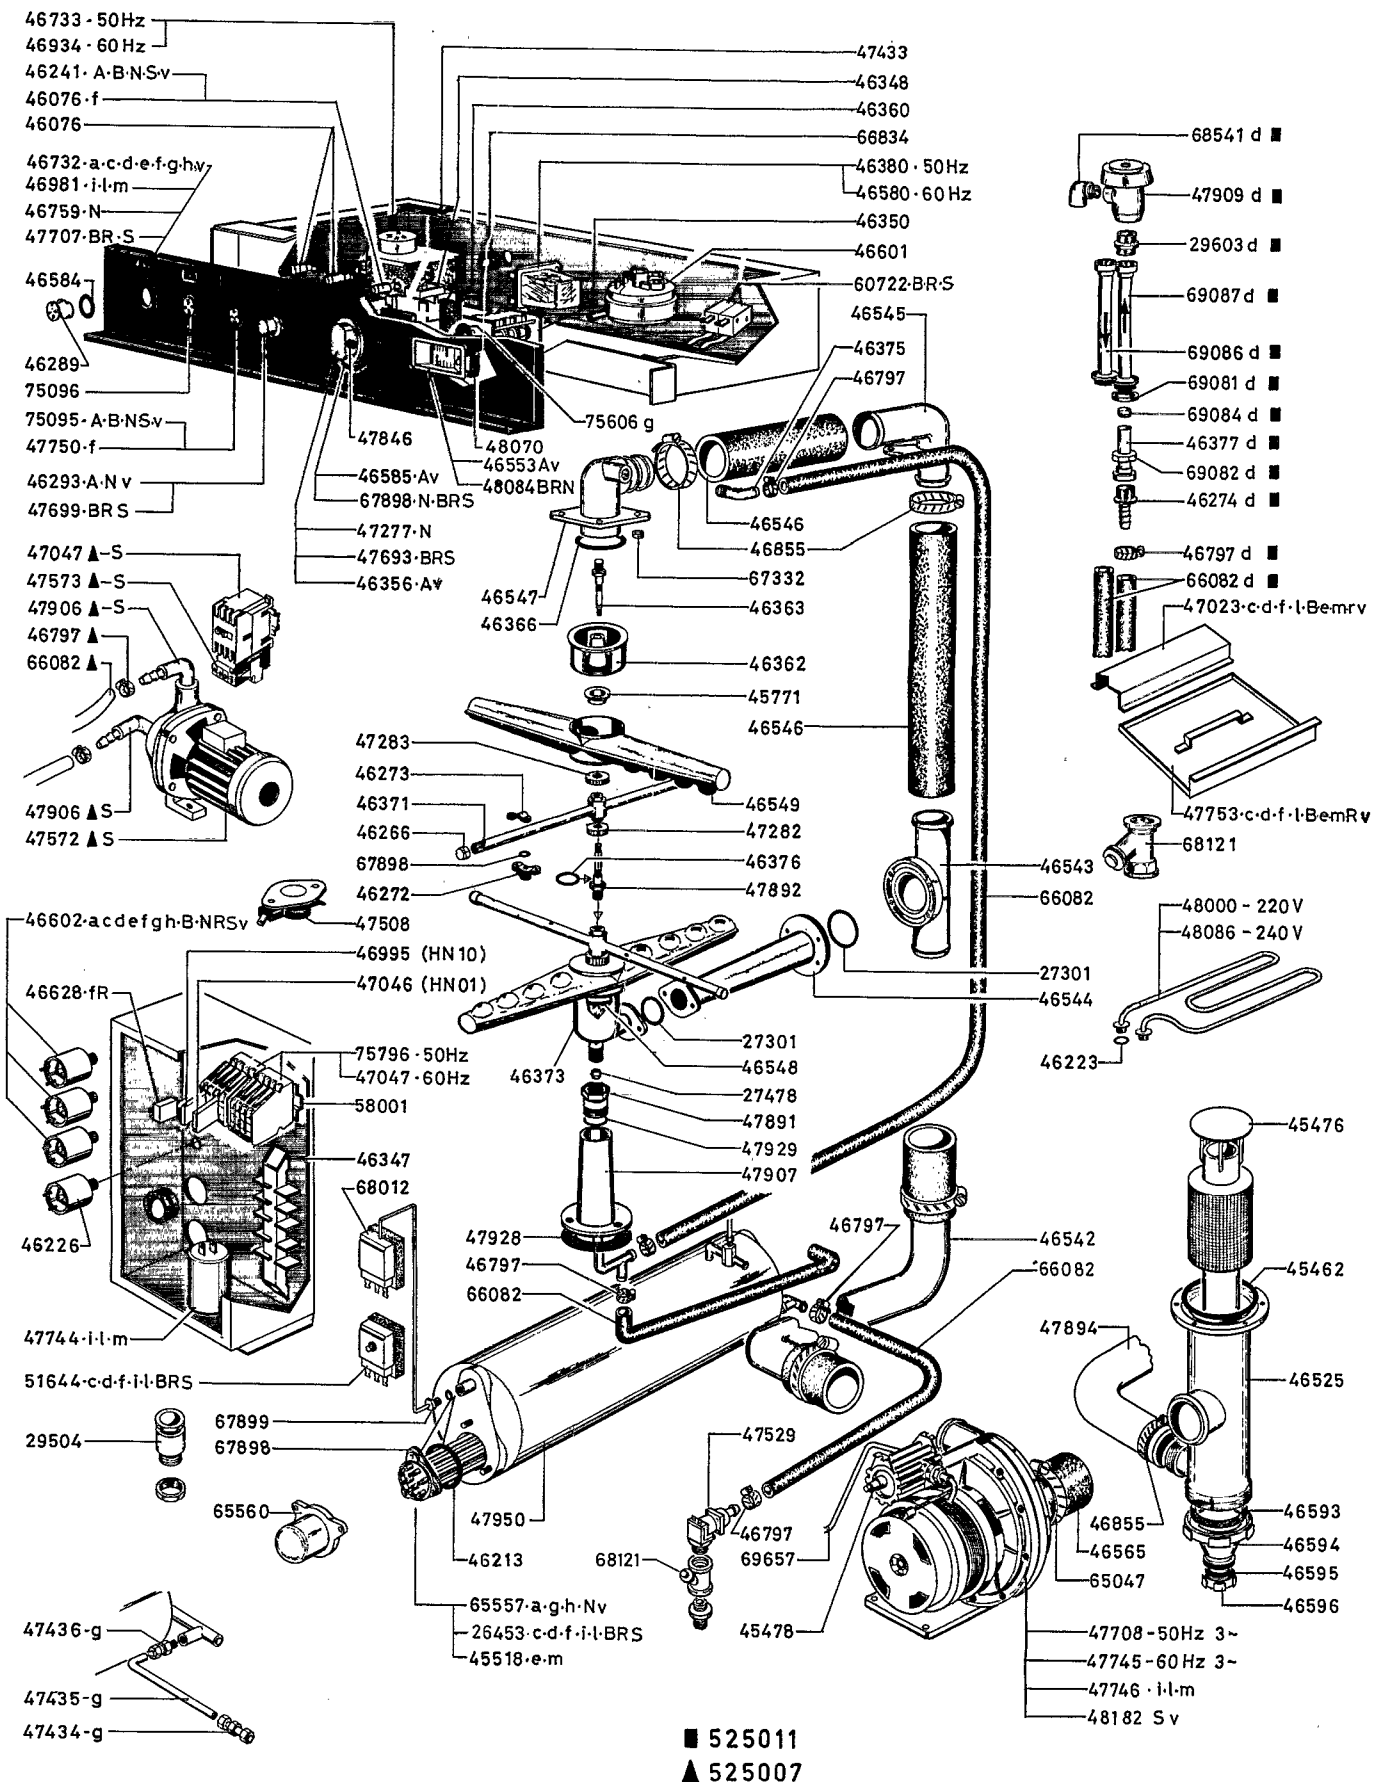

LAVASTOVIGLIE DA 860 PIATTI/ORA 860 DISHES/HOUR DISHWASHER											RIF REF	Da matricola from serial N°
	a	c	d	e	f	g	h	i	l	m		
A	500 848 LS 860	500 332 LS 860F	500 334 LS 860PH	500 852 LS 860UK	500 849 LS 860 D	500 333 LS 860DK	500 854 LS 860/63	500 855 LS 861	500 362 LS 861 F	500 853 LS 861 UK		15 11 90
B	5CF 11B		S 777407	V 500 847	R 770404							
N	727 132											

TCR 1463 06 01-59c/06 01-60c

Zanussi Grandi Impianti S.p.A.
Via Cesare Battisti, 12 - 31015 Conegliano (TV)
Italy

© RIPRODUZIONE, ANCHE PARZIALE, VIETATA

06 01-59c

Revised 01 - 91

■ 525011
 ▲ 525007

LAVASTOVIGLIE DA 860 PIATTI/ORA 860 DISHES/HOUR DISHWASHER											RIF Da matricola REF from serial N°
	a	c	d	e	f	g	h	i	l	m	
A	500 848 LS 860	500 332 LS 860F	500 334 LS 860PH	500 852 LS 860UK	500 849 LS 860 D	500 333 LS 860DK	500 854 LS 860/63	500 855 LS 861	500 362 LS 861 F	500 853 LS 861 UK	15 11 90
B	5CF 11B		S 777 407	V 500 847	R 770 404						
N	727 132										