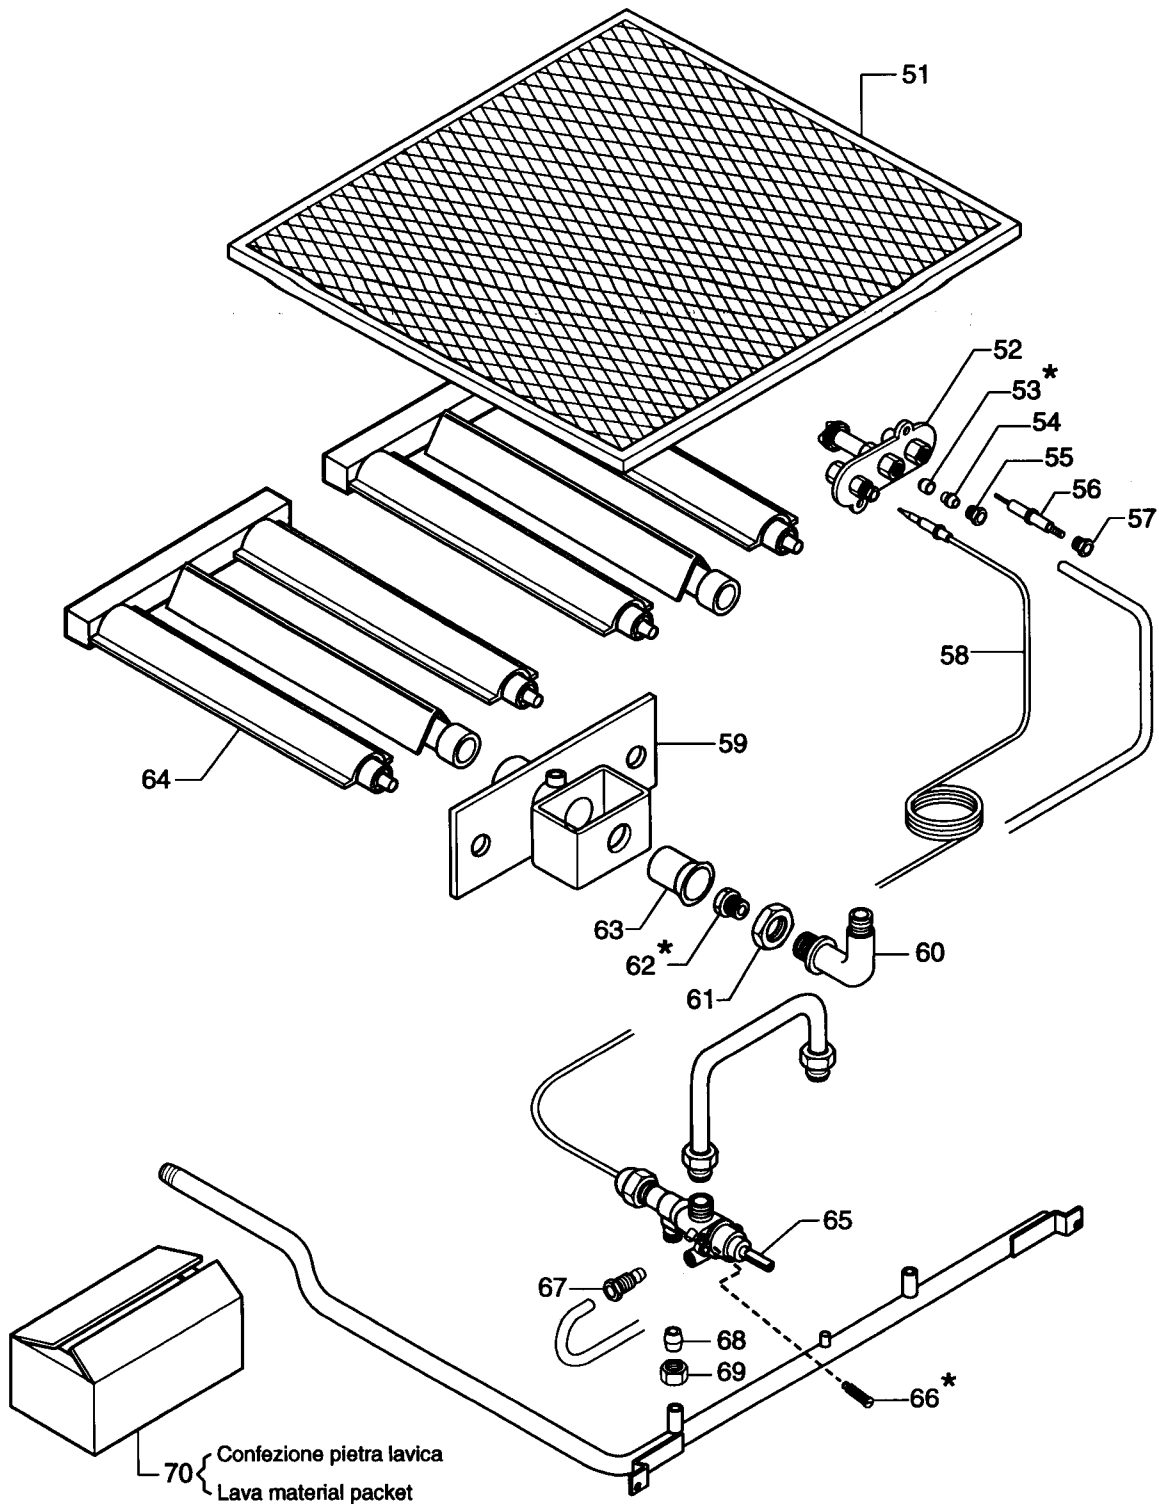

Indice

Pag. 1-2 Piano cottura e componenti
3 Componenti gas
4-5 Lista ricambi

Index

Cooker top and components
Gas components
Spare parts list

Brand / Marchio : Z - E
Factory code: 9PDX

OS / DOC

Da Ser. Nr. / From ser. nr.: 810.....

Ed. 01-04

Doc. Nr.:

2 - 04 205

GRIGLIA GAS
GAS GRILL

PR 700

GRIGLIA GAS PR 700
 GAS GRILL

* 53
53670 G.N. n° 41
54593 G.P.L. n° 25

* 62	* 66
A2102 ø 2,00 G.N.cat. "H-E-L"	03182 ø 1,40 G.N.cat. "H-E-L"
A2083 ø 2,20 G.N.cat. "L L"	03182 ø 1,40 G.N.cat. "L L"
A2533 ø 1,35 G.P.L.30-37mbar	02926 ø 0,90 G.P.L.30-37mbar
59314 ø 1,15 G.P.L.50 mbar	56743 ø 0,80 G.P.L.50 mbar