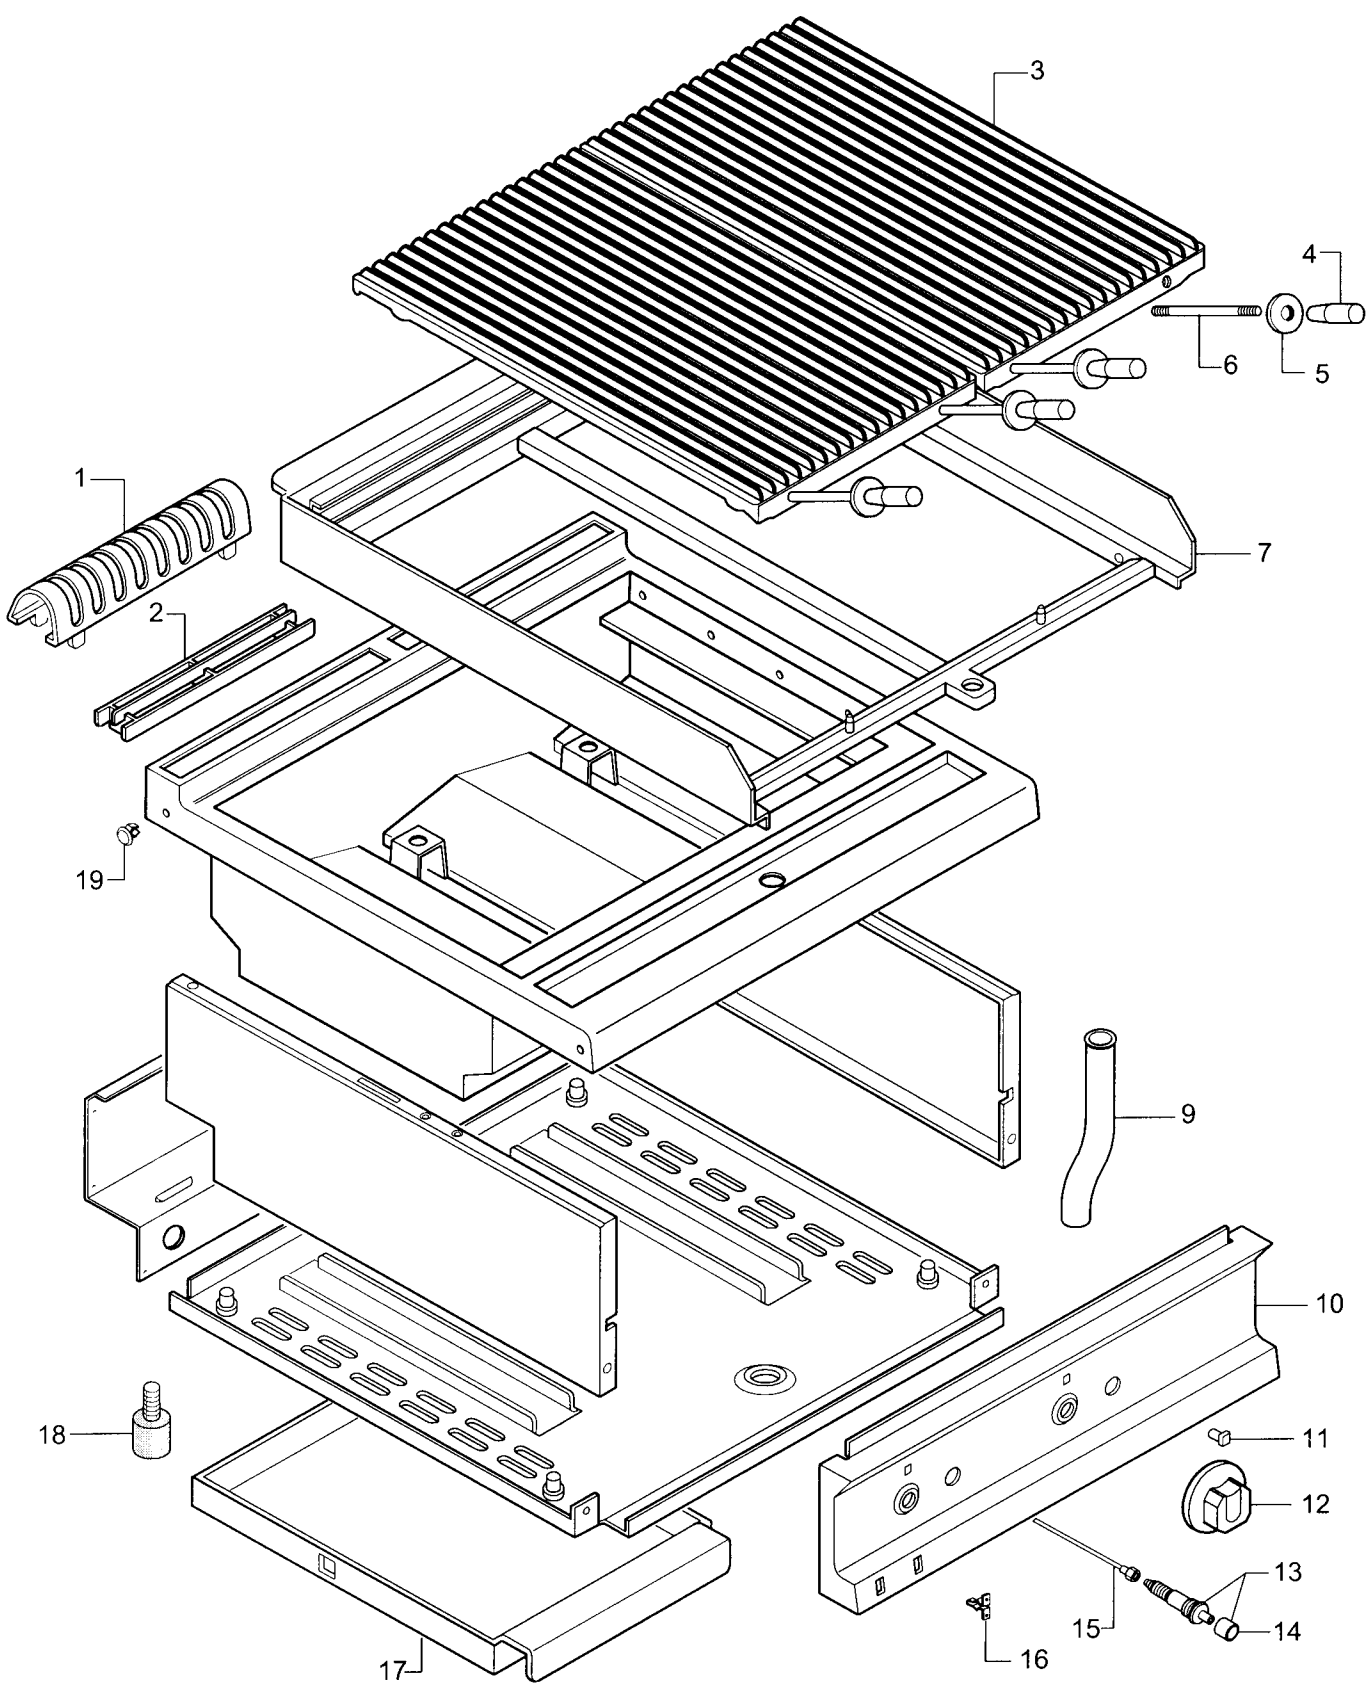

Indice

Pag. 1-2 Piano cottura e componenti
3 Componenti gas
4-5 Lista ricambi

Index

Cooker top and components
Gas components
Spare parts list

Brand / Marchio : Z - E
Factory code: 9PDX

OS / DOC

Da Ser. Nr. / From ser. nr.: 810.....

Ed. 01-04

Doc. Nr.:

2 - 04 205

GRIGLIA GAS
GAS GRILL

PR 700

GRIGLIA GAS PR 700
 GAS GRILL

* 53
53670 G.N. n° 41
54593 G.P.L. n° 25

* 62	* 66
A2102 ø 2,00 G.N.cat. "H-E-L"	03182 ø 1,40 G.N.cat. "H-E-L"
A2083 ø 2,20 G.N.cat. "L L"	03182 ø 1,40 G.N.cat. "L L"
A2533 ø 1,35 G.P.L.30-37mbar	02926 ø 0,90 G.P.L.30-37mbar
59314 ø 1,15 G.P.L.50 mbar	56743 ø 0,80 G.P.L.50 mbar