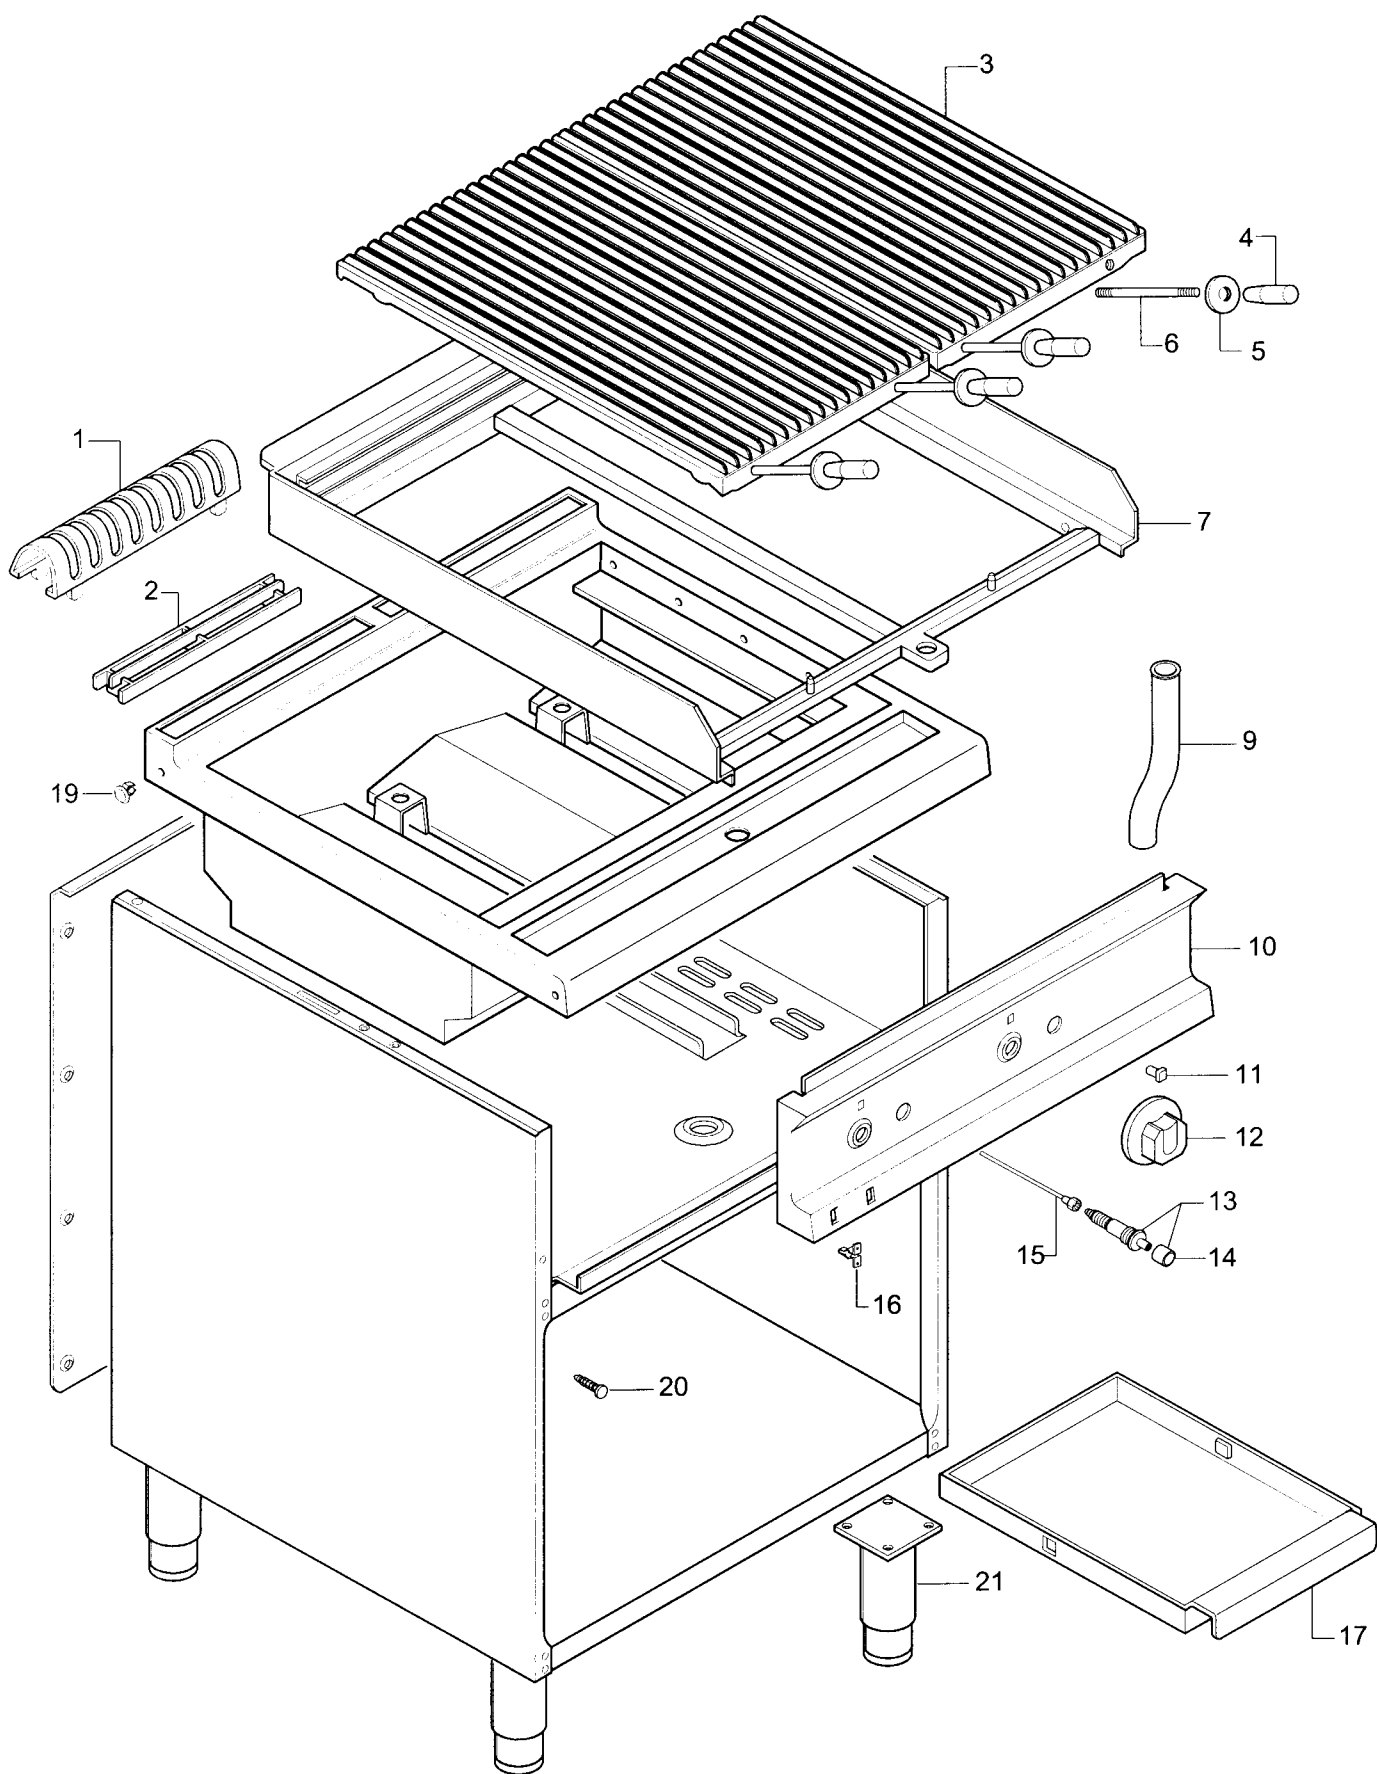

Indice

Pag. 1-2 Piano cottura e componenti
3 Componenti gas
4-5 Lista ricambi

Index

Cooker top and components
Gas components
Spare parts list

Brand / Marchio : Z - E
Factory code: 9PDX

OS / DOC

Da Ser. Nr. / From ser. nr.: 810.....

Ed. 01-04

Doc. Nr.:

2 - 04 205

GRIGLIA GAS
GAS GRILL

PR 700

GRIGLIA GAS PR 700
 GAS GRILL

* 53
53670 G.N. n° 41
54593 G.P.L. n° 25

* 62	* 66
A2102 ø 2,00 G.N.cat. "H-E-L"	03182 ø 1,40 G.N.cat. "H-E-L"
A2083 ø 2,20 G.N.cat. "L L"	03182 ø 1,40 G.N.cat. "L L"
A2533 ø 1,35 G.P.L.30-37mbar	02926 ø 0,90 G.P.L.30-37mbar
59314 ø 1,15 G.P.L.50 mbar	56743 ø 0,80 G.P.L.50 mbar