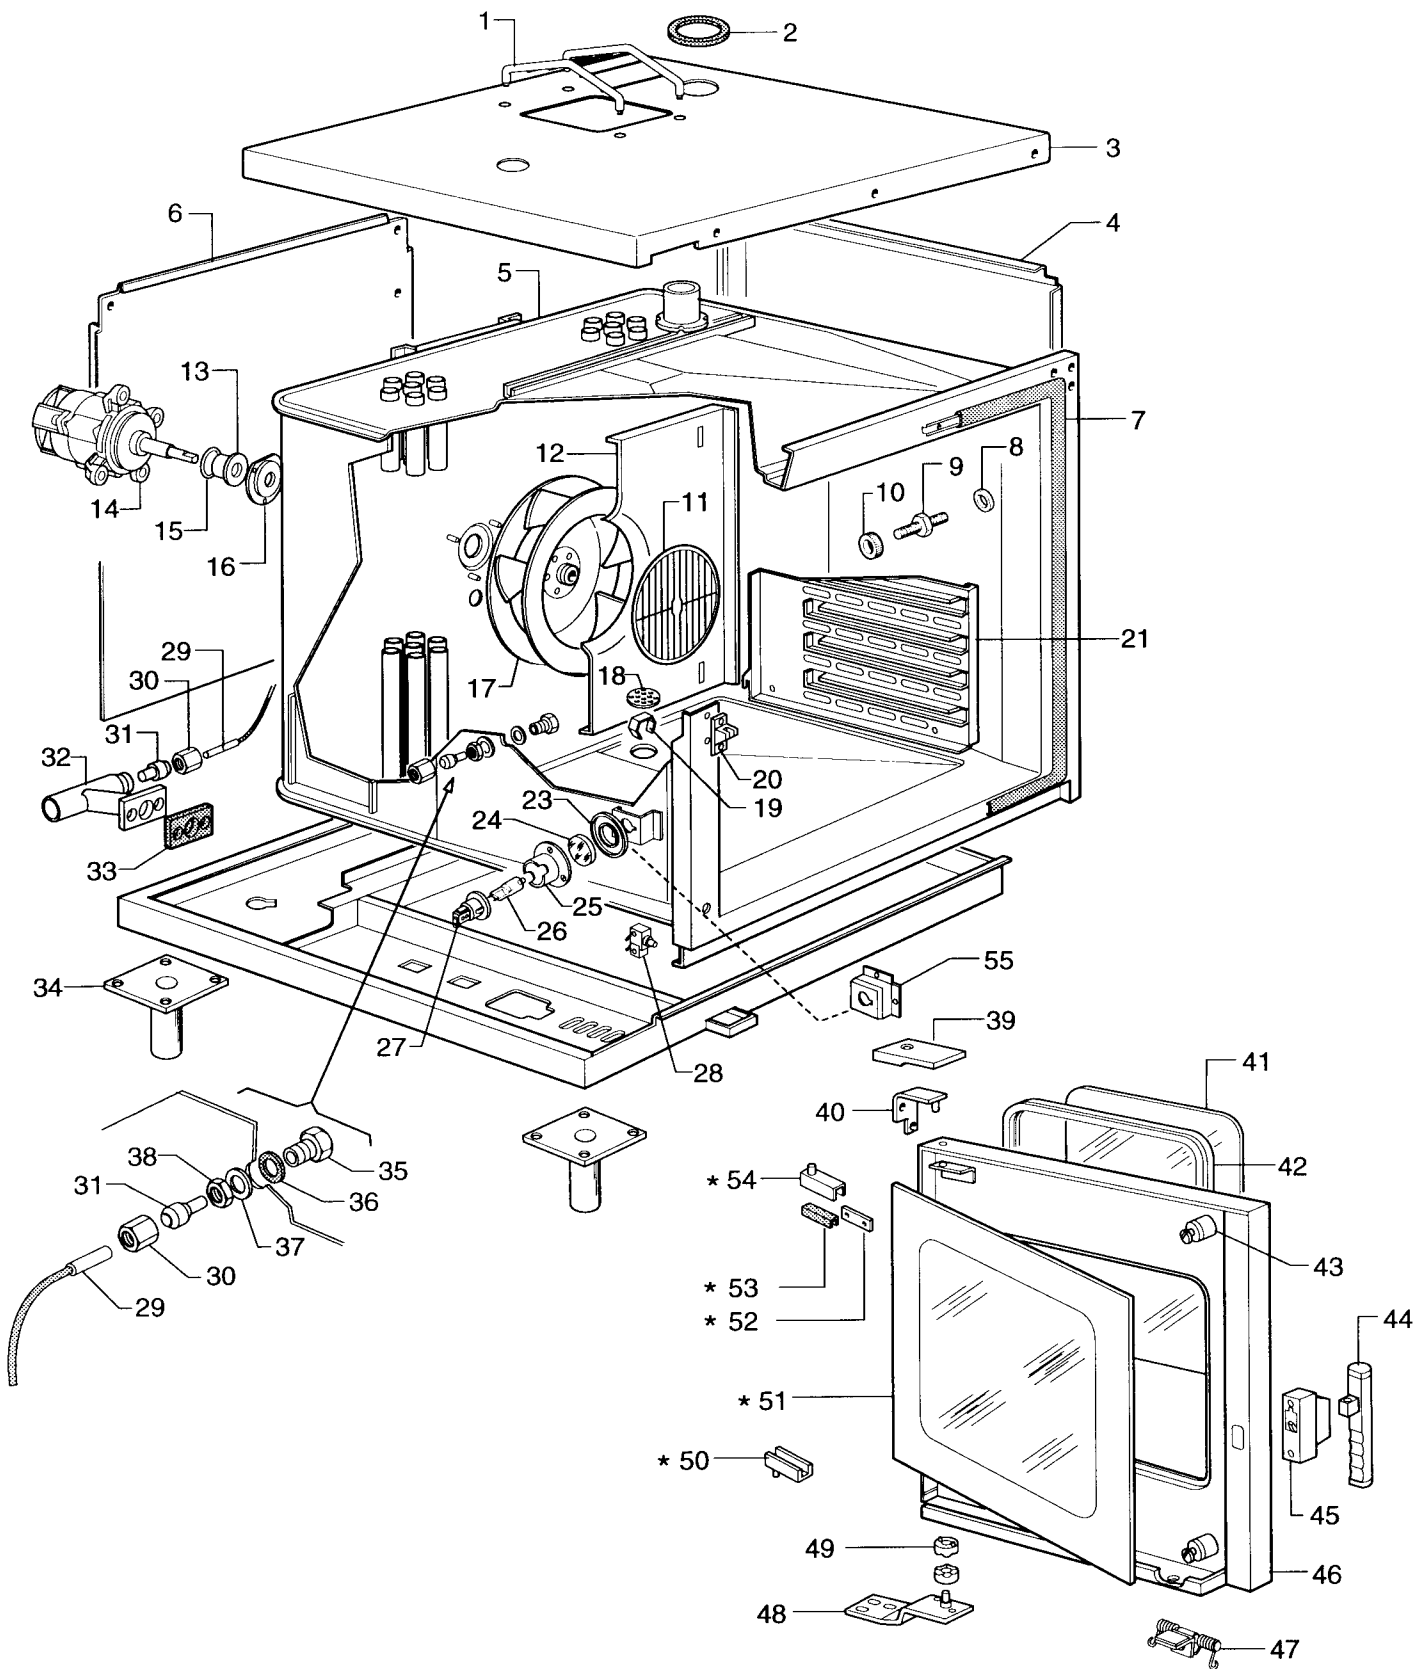

**Index**

Pag. 1 Oven cabinet and door  
2 Gas components  
3 Impianto idraulico  
4-5 Electrical components  
6-9 Spare parts list

**Indice**

Cella forno e porta  
Componenti gas  
Water system  
Componenti elettrici  
Lista ricambi

**Brand / Marchio :** Z - A - N  
**Factory code:** 9731

OS/DOC

\* 56 [ INSIDE GLASS DOOR ASSEMBLY  
 ASSIEME VETRO INTERNO PORTA

57 [ DOOR ASSEMBLY  
 ASSIEME PORTA

I.S.G. 6 GN 1/1 GAS STEAM - CONVECTION OVEN  
 FORNO CONVEZIONE-VAPORE GAS 6 GN 1/1 I.S.G.