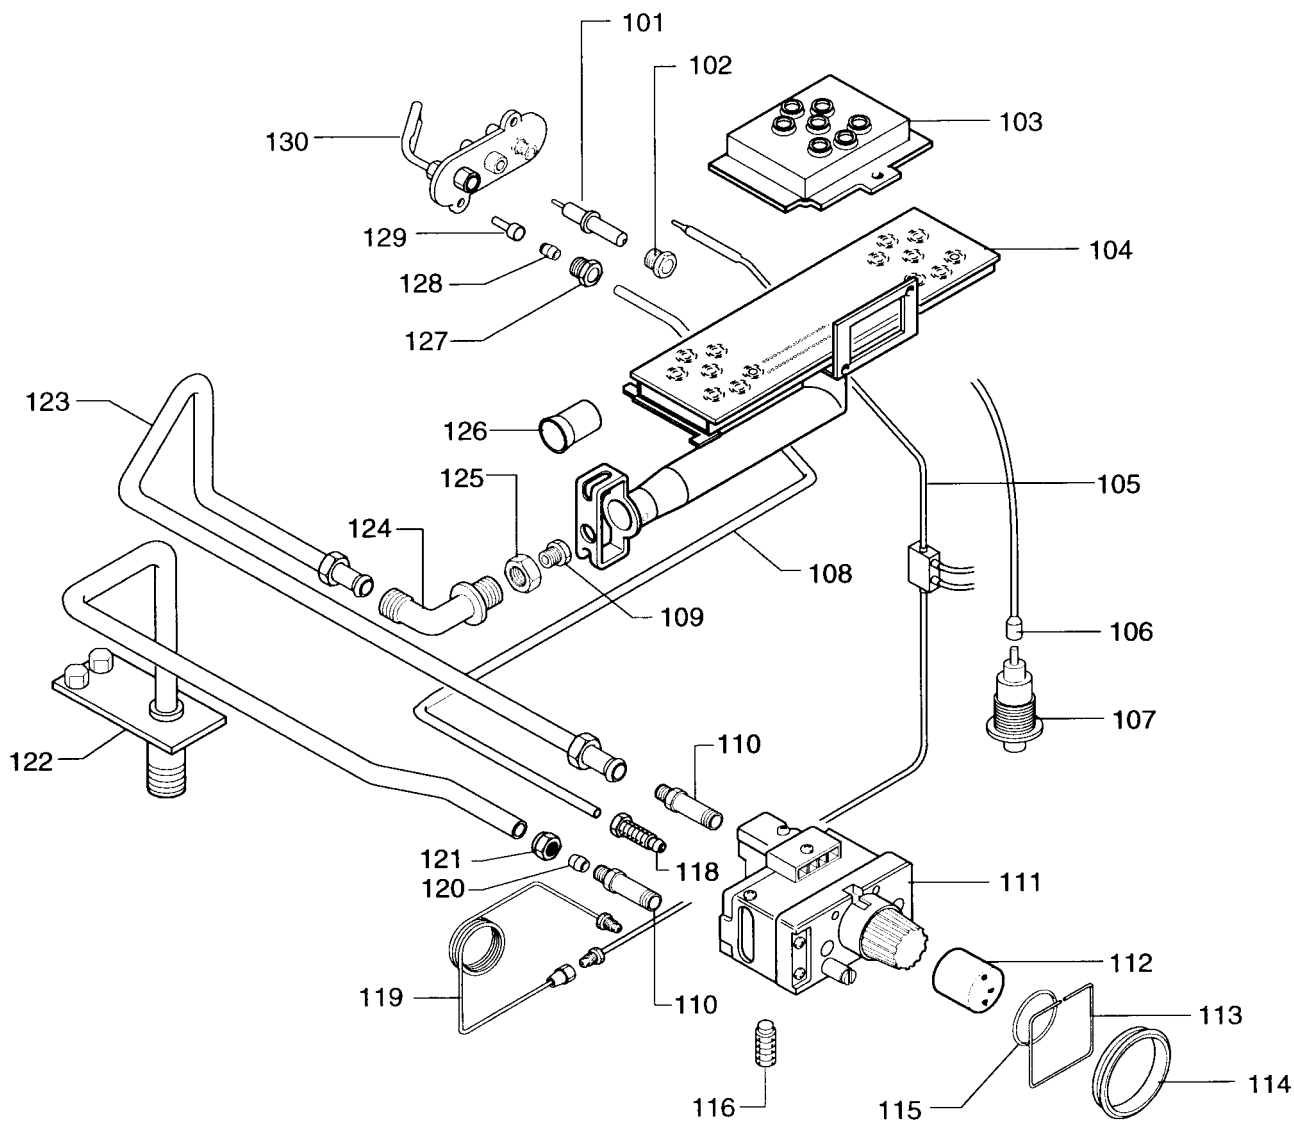

**Brand / Marchio :** Z - A - N  
**Factory code:** 9731

OS/DOC

\* 56 [ INSIDE GLASS DOOR ASSEMBLY  
 ASSIEME VETRO INTERNO PORTA

57 [ DOOR ASSEMBLY  
 ASSIEME PORTA

I.S.G. 6 GN 1/1 GAS STEAM - CONVECTION OVEN  
 FORNO CONVEZIONE-VAPORE GAS 6 GN 1/1 I.S.G.

109 Convezione/convection		
59382	∅ 2,50 G.N.	cat."H-E-L"
56795	∅ 2,70 G.N.	cat. "LL"
A2141	∅ 1,65 G.P.L.	30-37 mbar
A2091	∅ 1,45 G.P.L.	50 mbar
03953	∅ 5,60 G 110	a
59040	∅ 4,80 G 120	a

129 Pilota / Pilot	
59215	N° 27 G.N.
59216	N° 14 G.P.L.
59381	N° 75 G 110 a