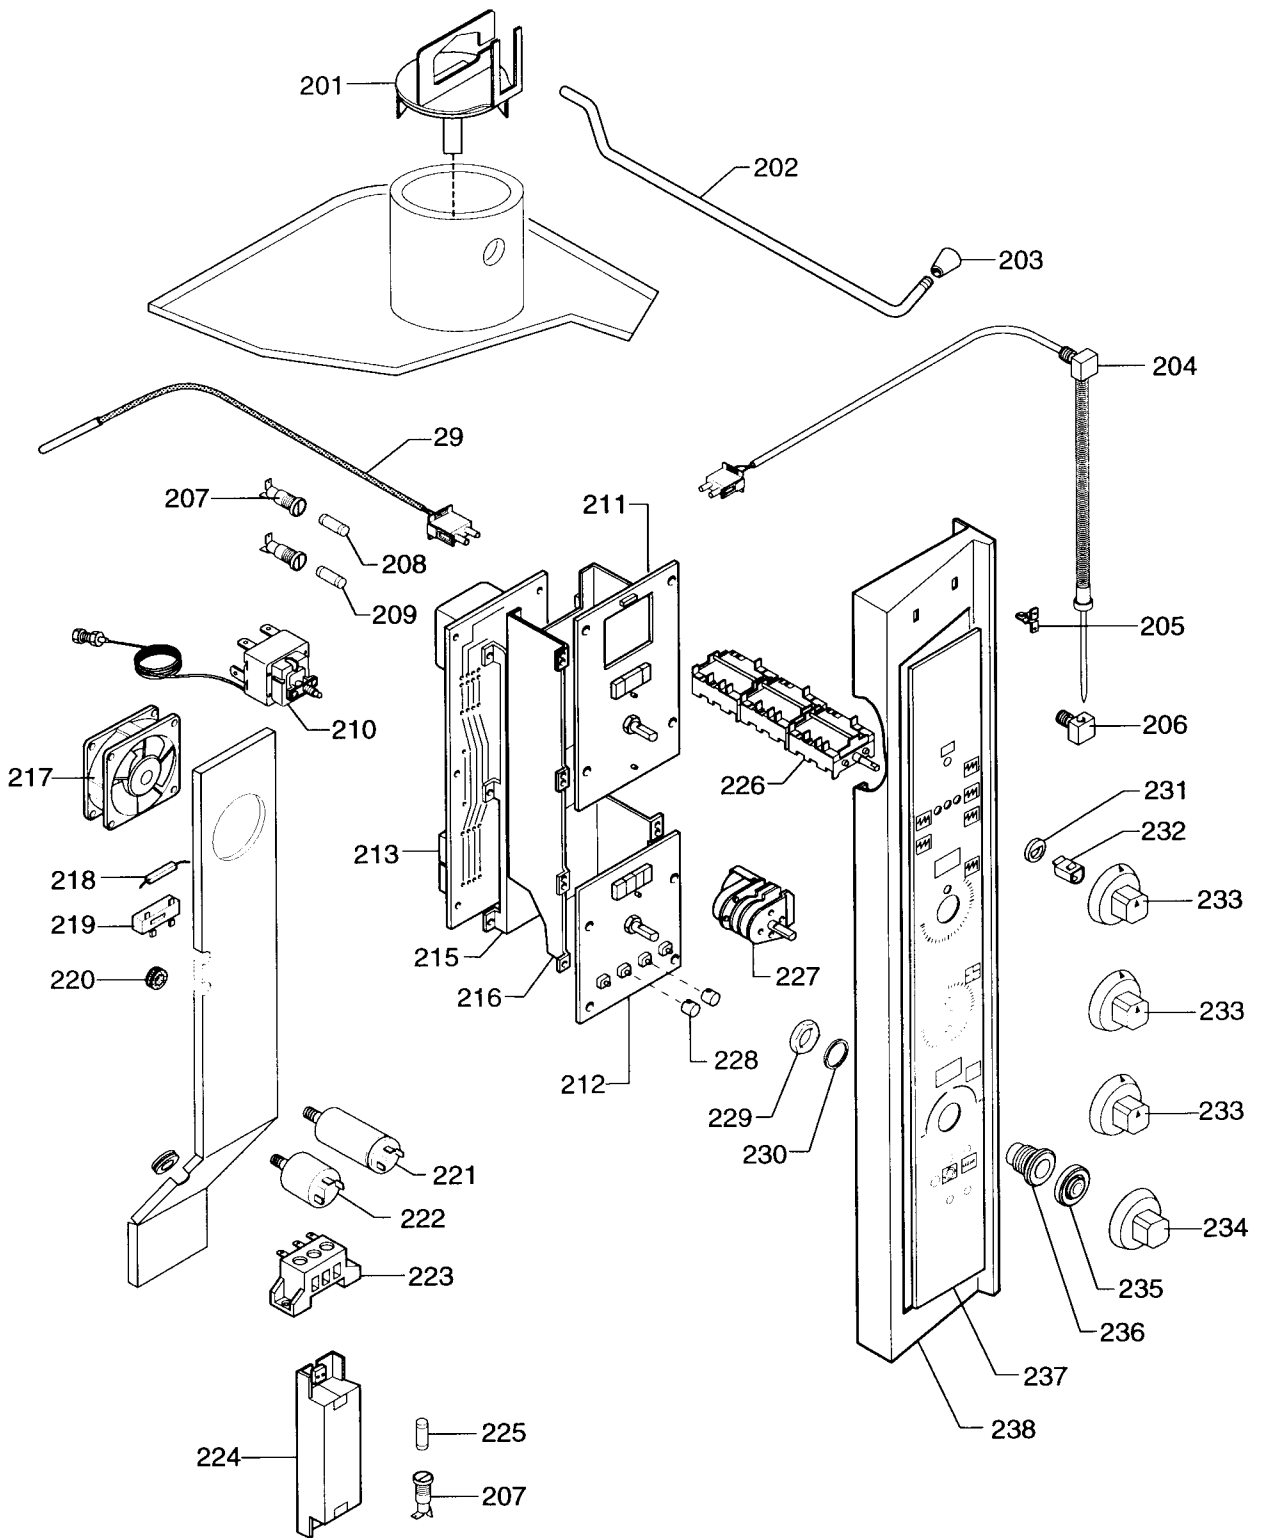

I.S.G. 6 GN 1/1 GAS STEAM - CONVECTION OVEN
FORNO CONVEZIONE-VAPORE GAS 6 GN 1/1 I.S.G.