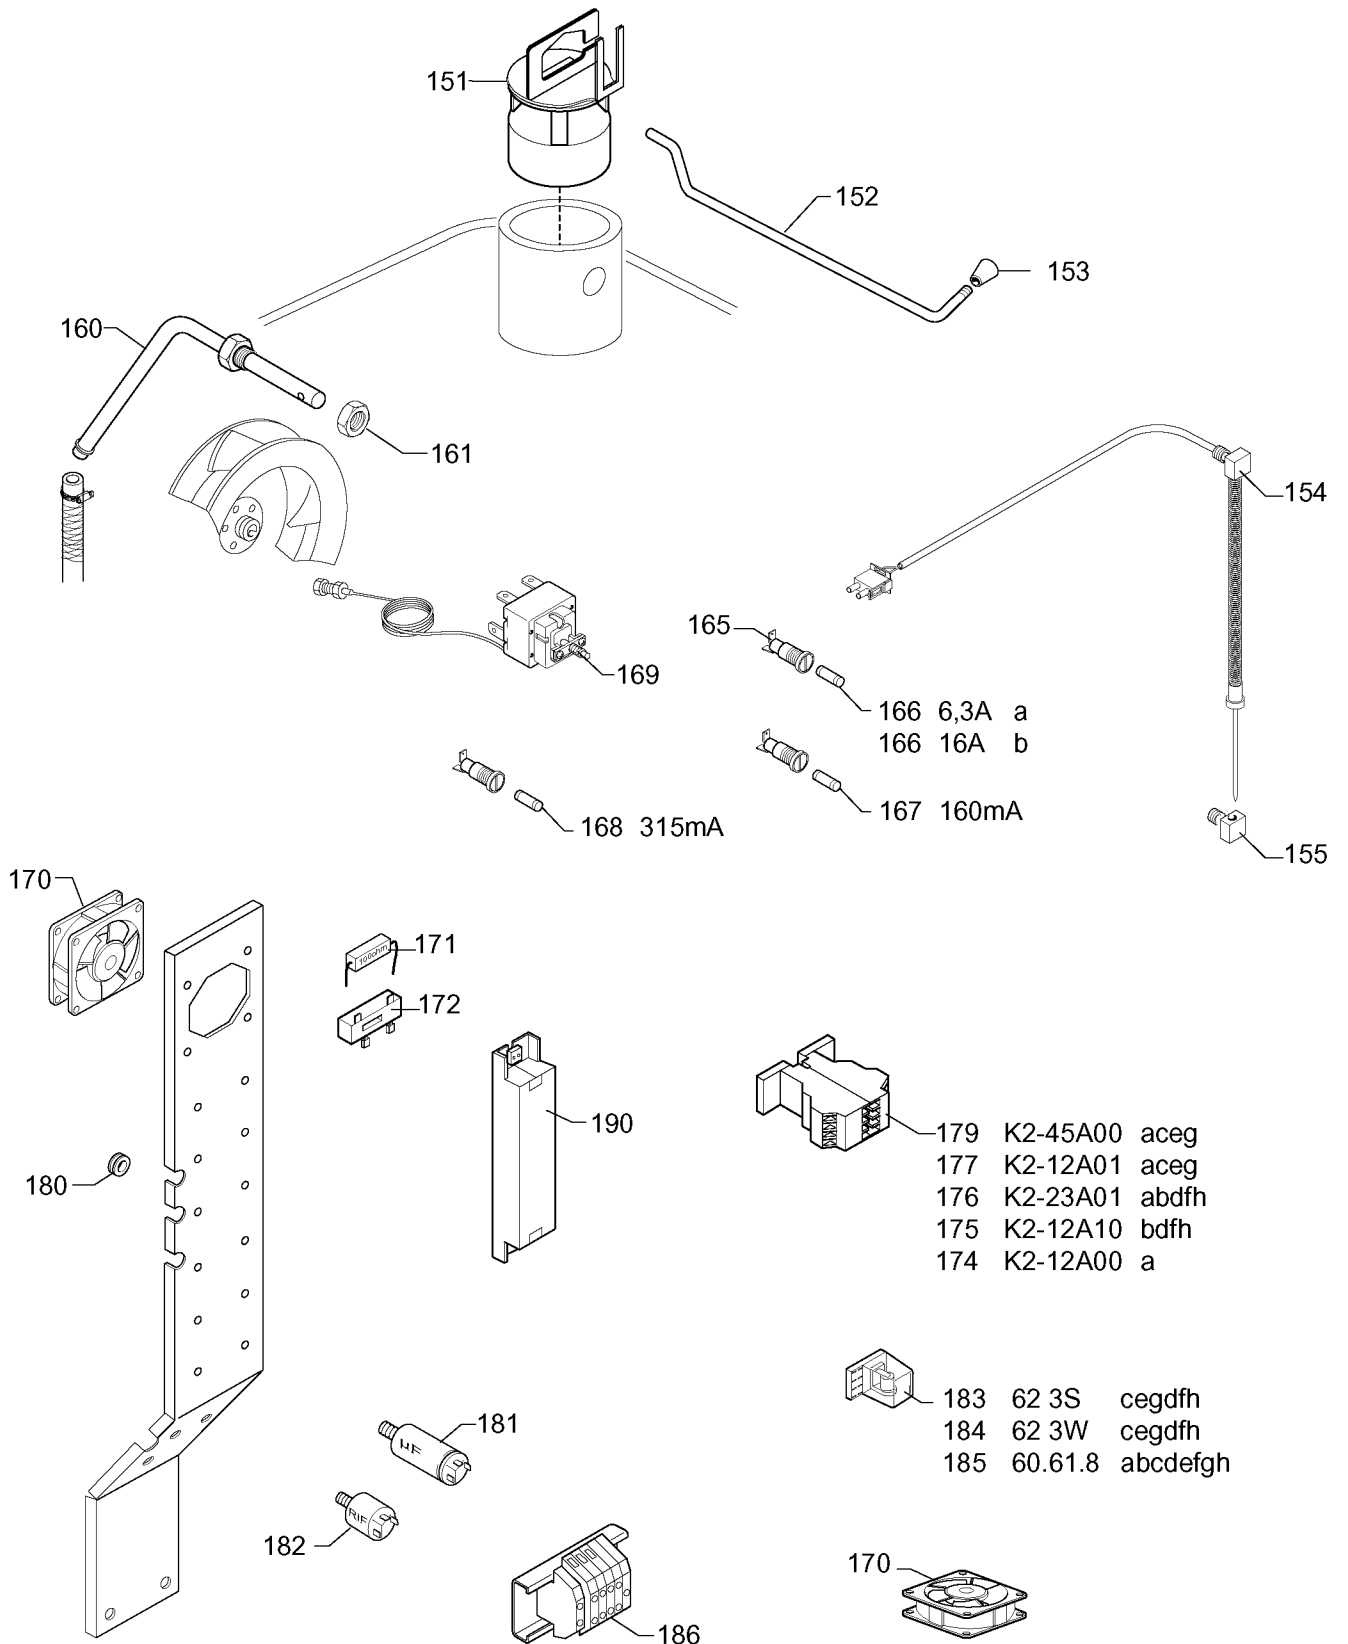

FORNO CONVEZIONE-VAPORE ELETTRICO 20GN1/1, 20GN2/1 Liv. 3 - 4
20GN1/1, 20GN2/1 Lev. 3 - 4, ELECTRIC STEAM - CONVECTION OVEN