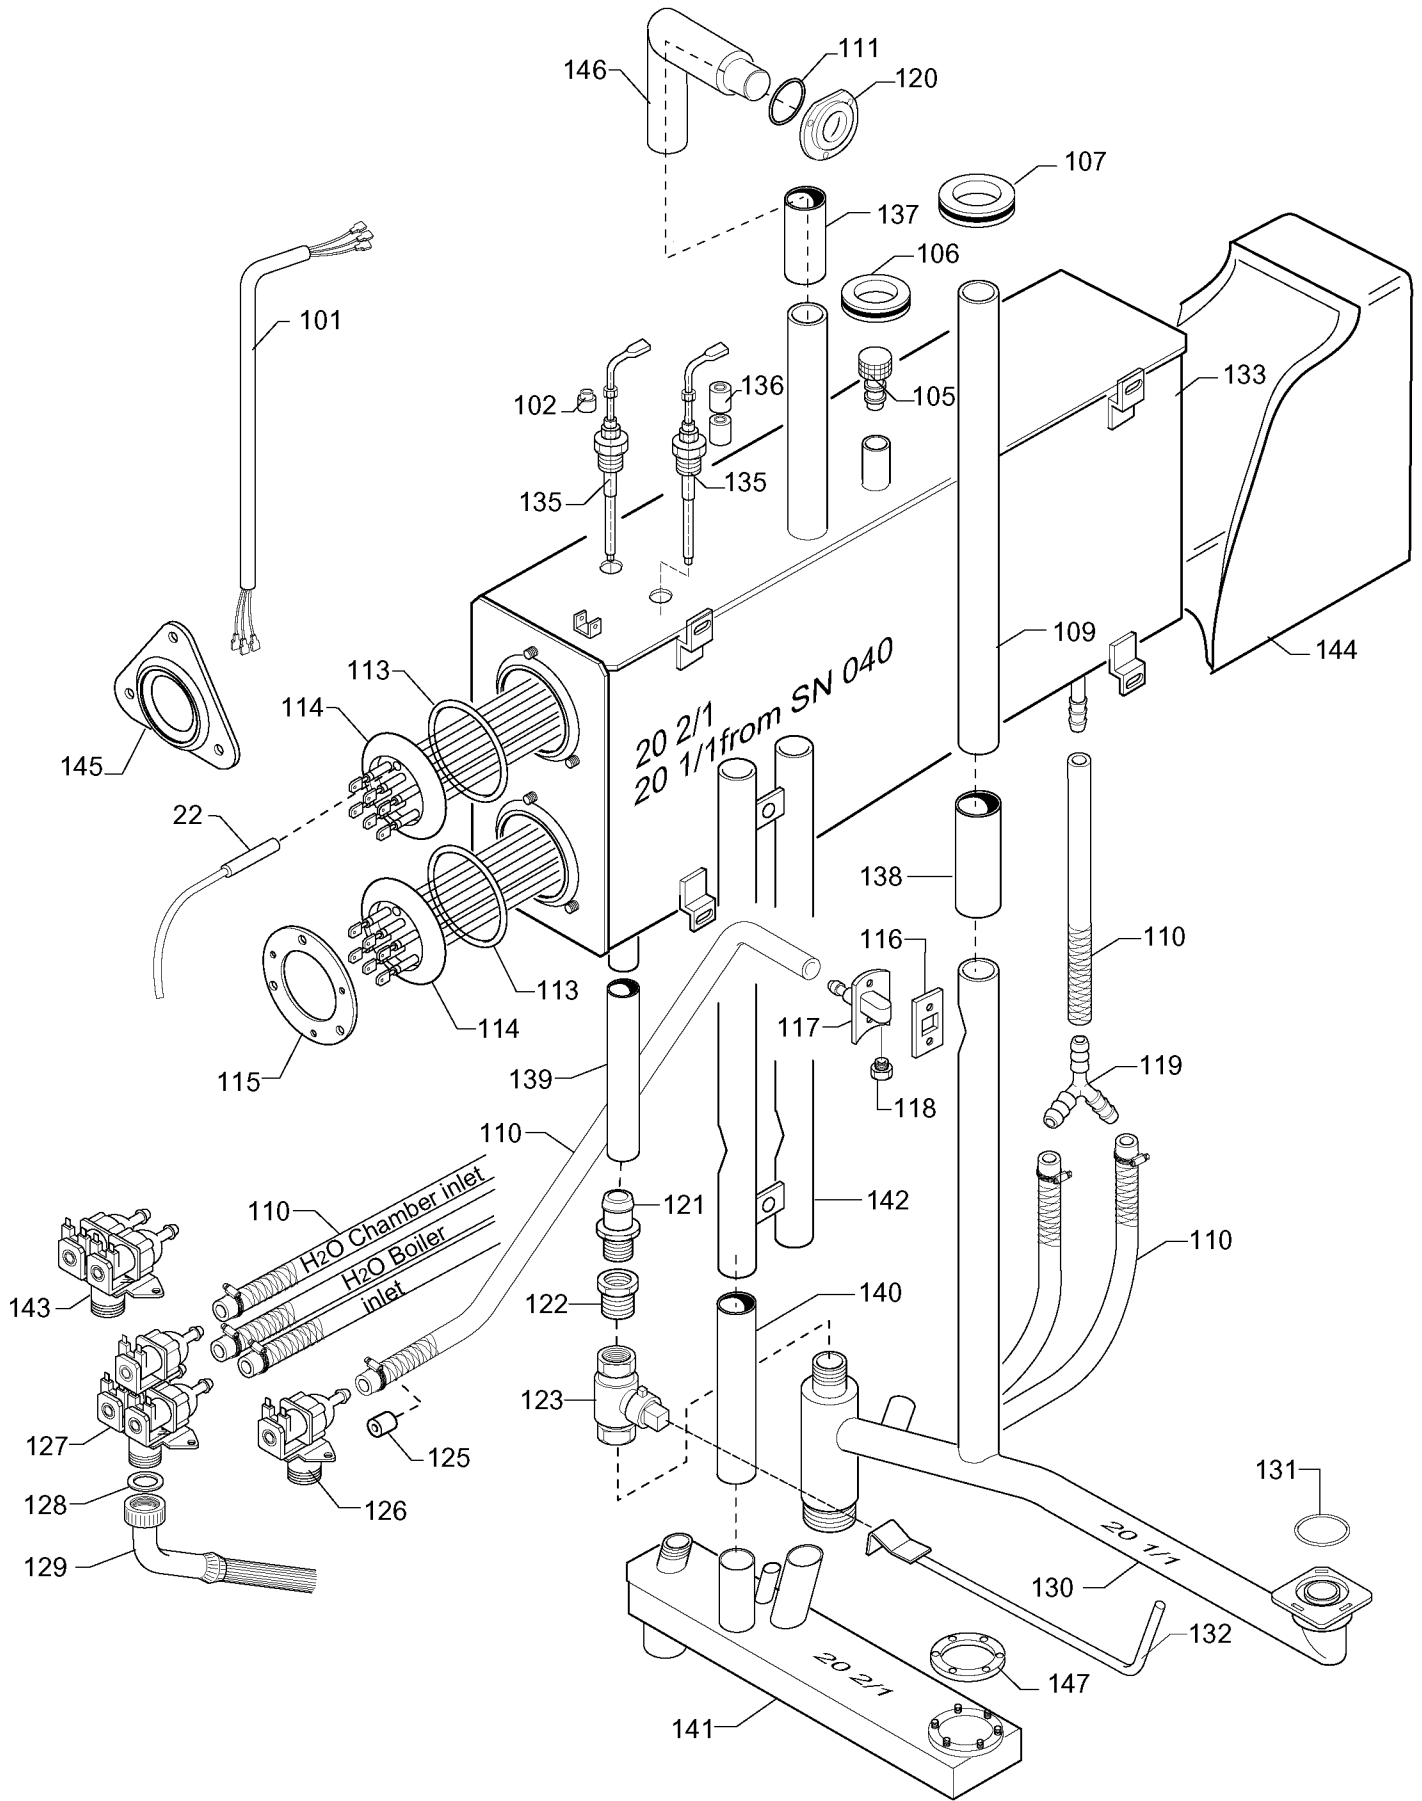

Indice

Pag. 1	Cella forno
2	Ass.porta e struttura carellata
3	Boiler e componenti
4	Componenti elettrici
5	Pannello comandi
6-11	Lista ricambi

Index

Oven cabinet
Door ass.ly and slide-in-rack
Boiler and components
Electrical components
Control panel
Spare parts list

Marchio / Brand: Z-P-E-A
Paese / Country: Tutti / All
Factory code: 9731

**FORNO CONVEZIONE-VAPORE ELETTRICO 20GN1/1, 20GN2/1 Liv. 3 - 4
20GN1/1, 20GN2/1 Lev. 3 - 4, ELECTRIC STEAM - CONVECTION OVEN**

FORNO CONVEZIONE-VAPORE ELETTRICO 20GN1/1, 20GN2/1 Liv. 3 - 4
20GN1/1, 20GN2/1 Lev. 3 - 4, ELECTRIC STEAM - CONVECTION OVEN