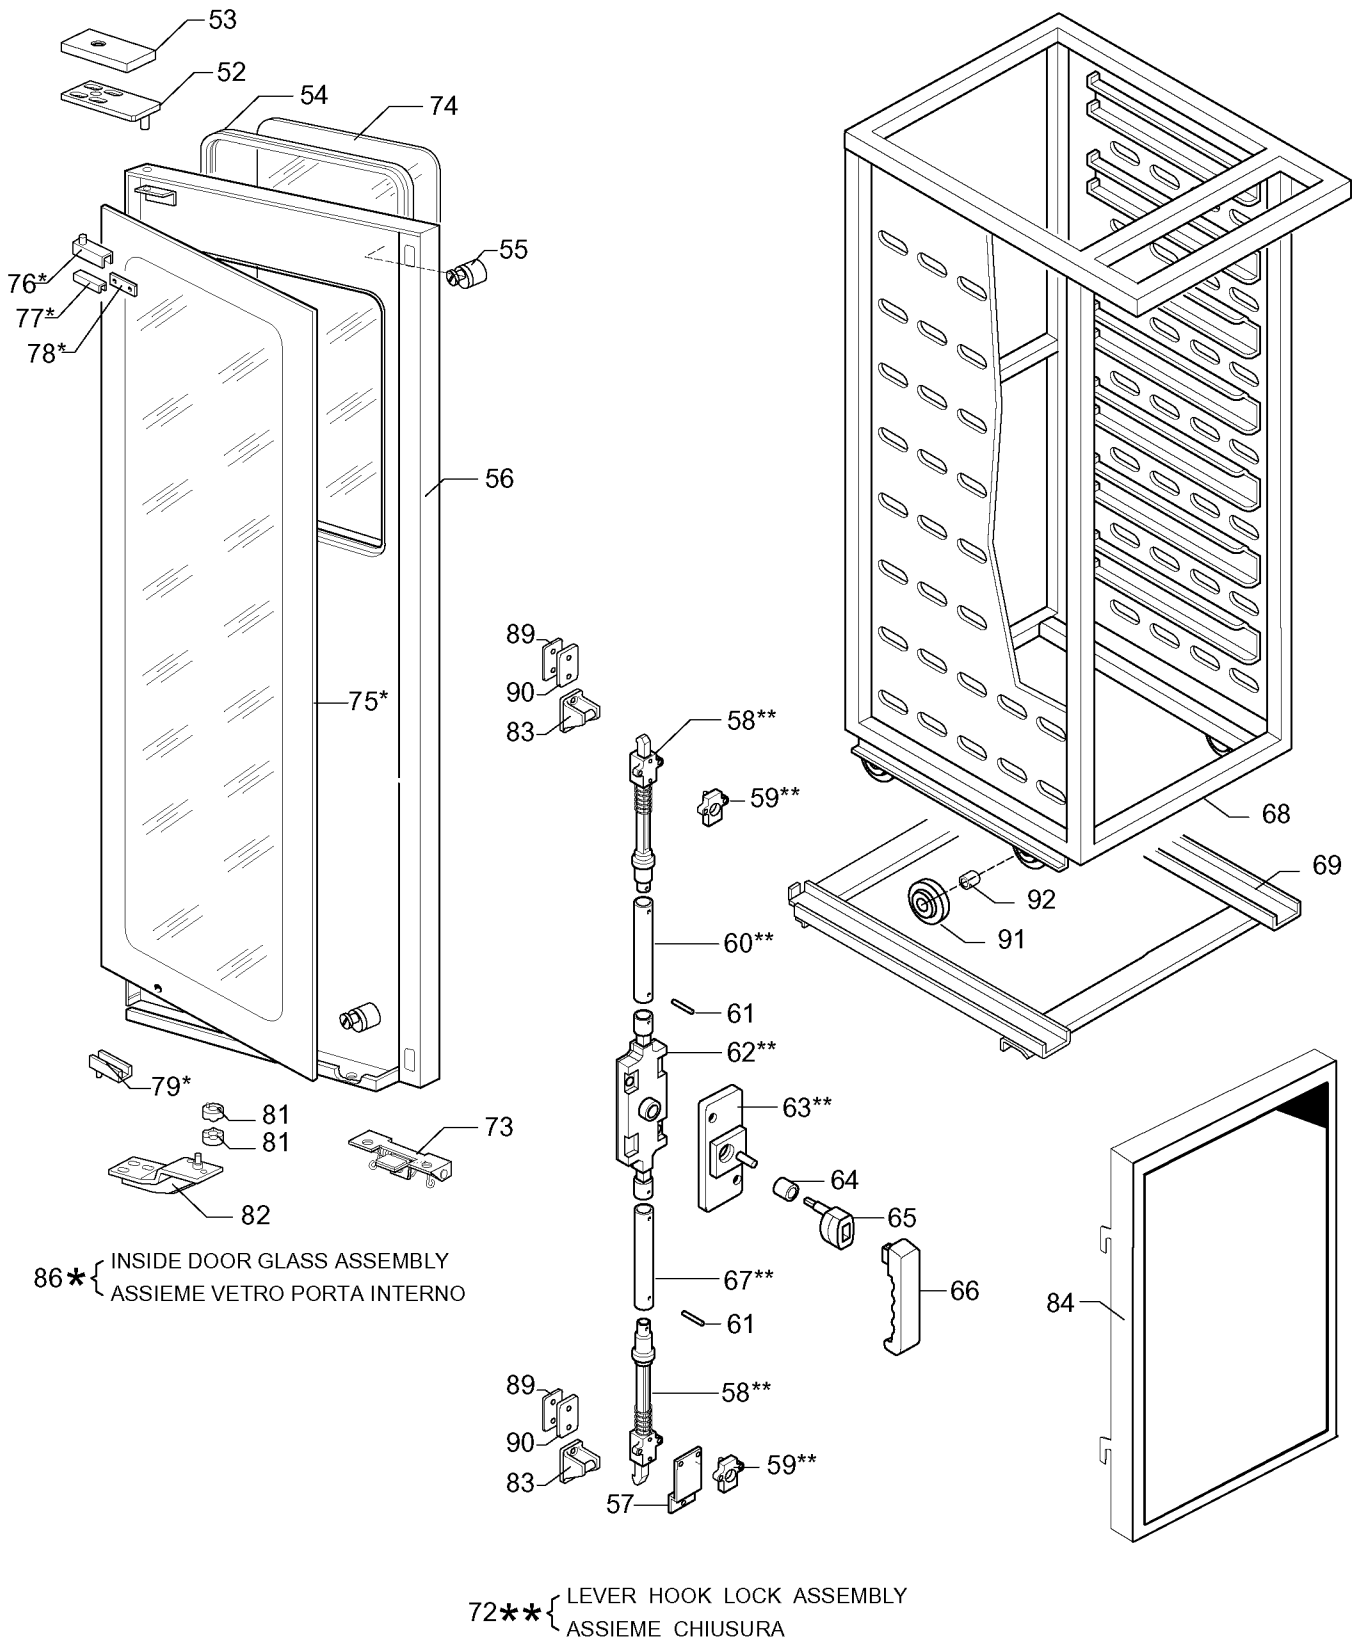

Indice

Pag. 1	Cella forno
2	Ass.porta e struttura carellata
3	Boiler e componenti
4	Componenti elettrici
5	Pannello comandi
6-11	Lista ricambi

Index

Oven cabinet
Door ass.ly and slide-in-rack
Boiler and components
Electrical components
Control panel
Spare parts list

Marchio / Brand: Z-P-E-A
Paese / Country: Tutti / All
Factory code: 9731

**FORNO CONVEZIONE-VAPORE ELETTRICO 20GN1/1, 20GN2/1 Liv. 3 - 4
20GN1/1, 20GN2/1 Lev. 3 - 4, ELECTRIC STEAM - CONVECTION OVEN**

FORNO CONVEZIONE-VAPORE ELETTRICO 20GN1/1, 20GN2/1 Liv. 3 - 4
20GN1/1, 20GN2/1 Lev. 3 - 4, ELECTRIC STEAM - CONVECTION OVEN