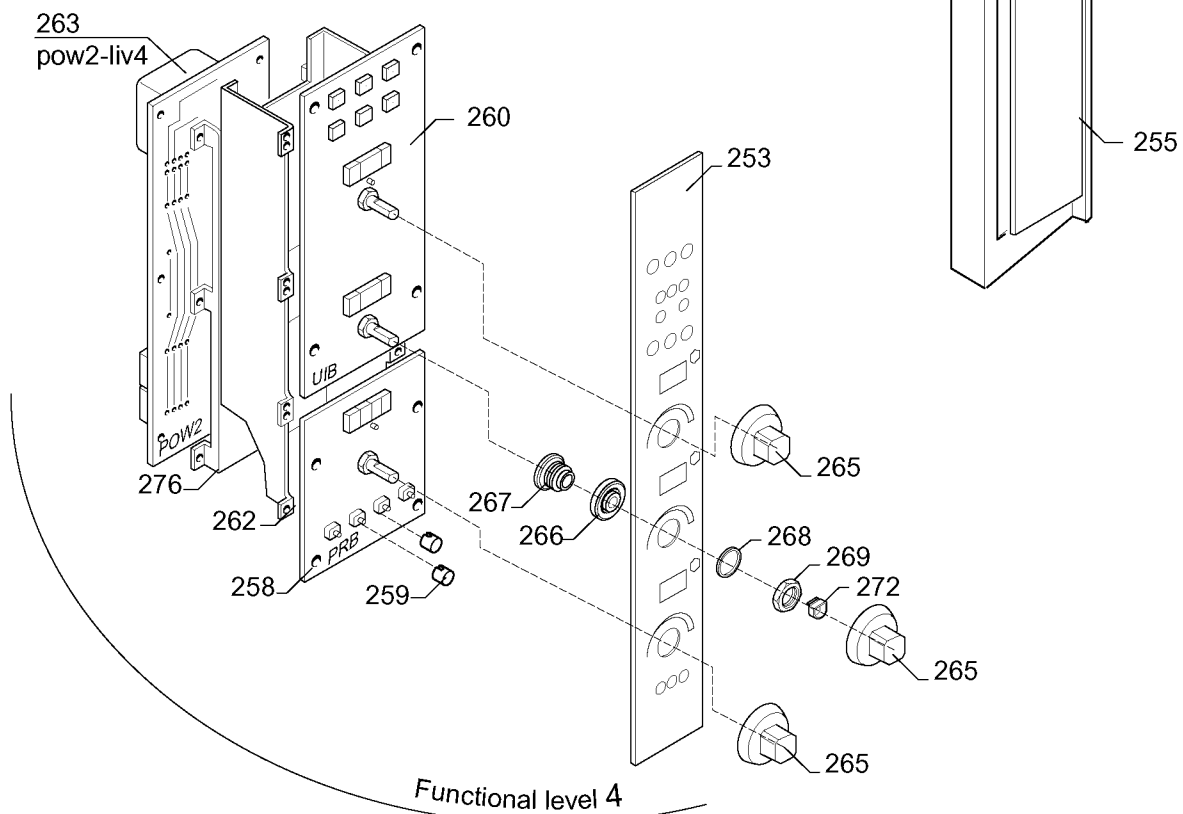

FORNO CONVEZIONE-VAPORE ELETTRICO 20GN1/1, 20GN2/1 Liv. 3 - 4
20GN1/1, 20GN2/1 Lev. 3 - 4, ELECTRIC STEAM - CONVECTION OVEN