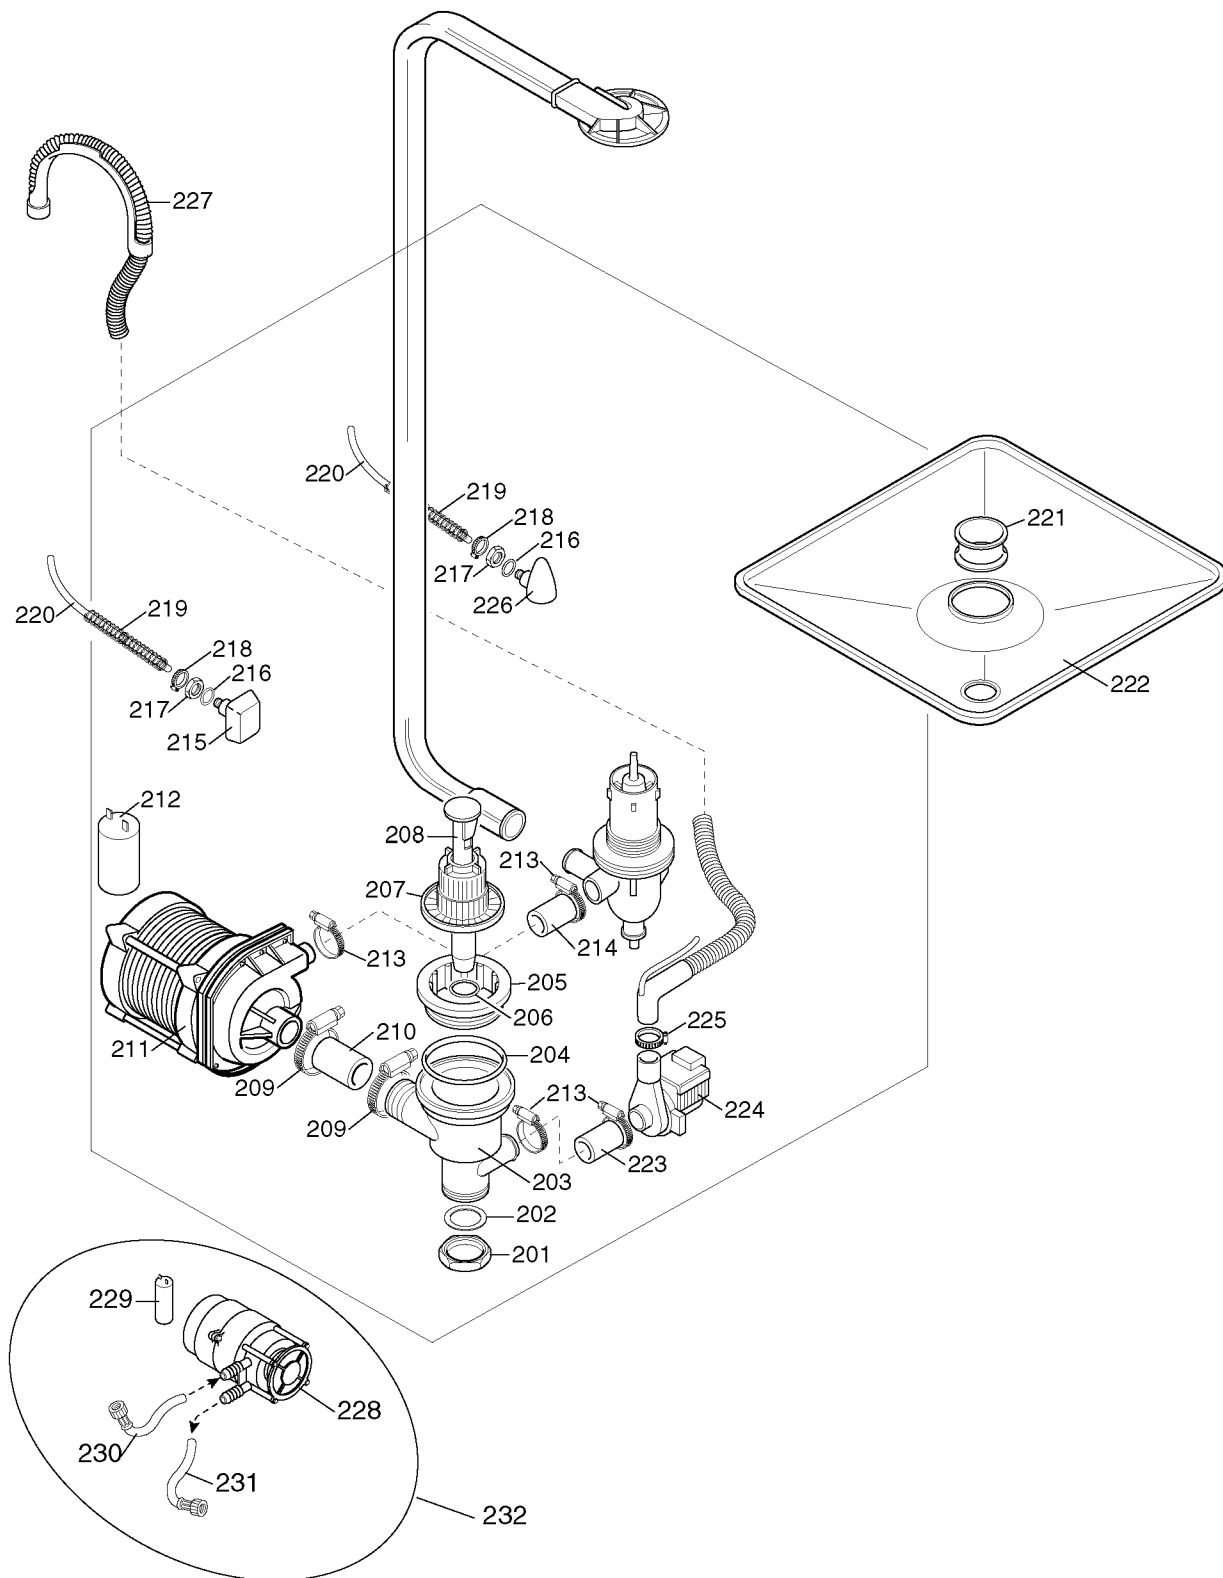

ill. 612001p1