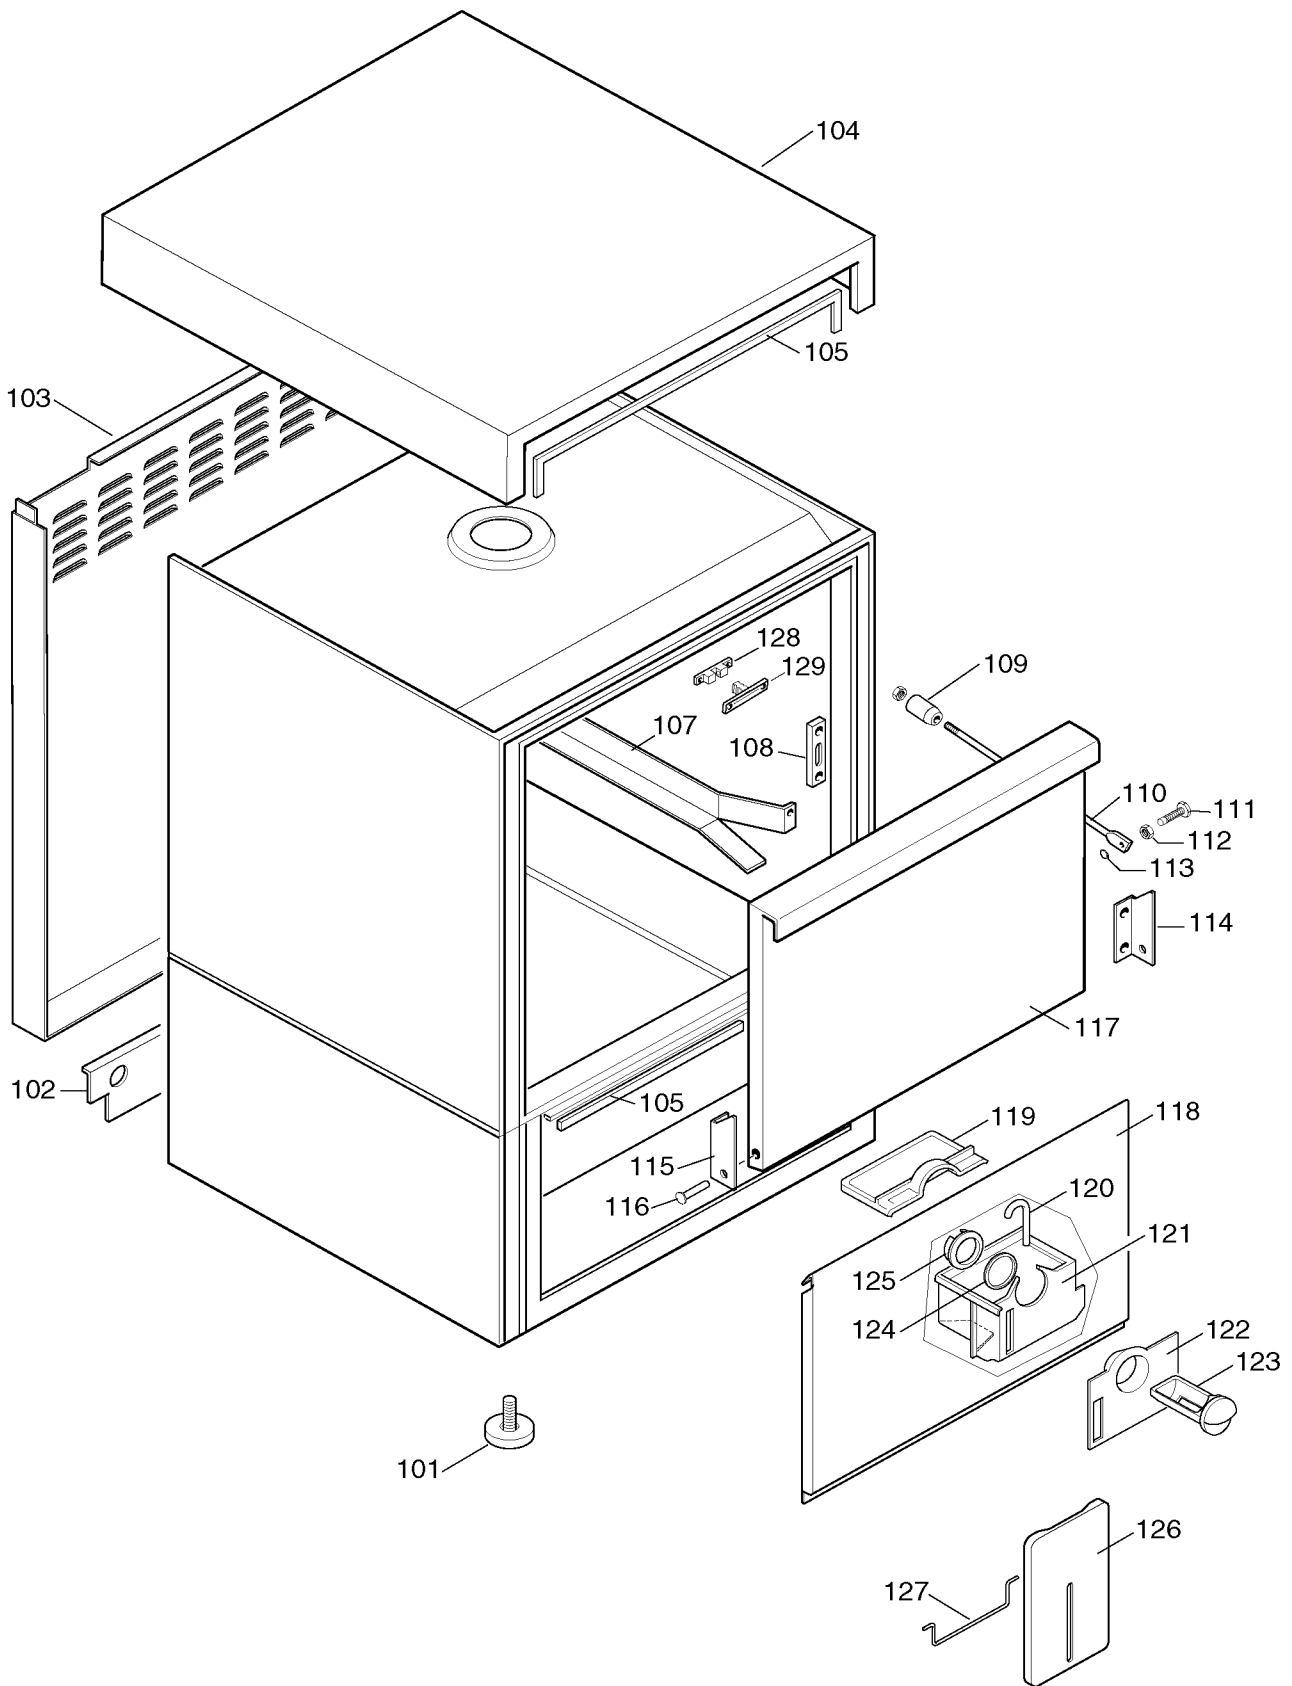

LAVASTOVIGLIE UNDERCOUNTER da 540 piatti/h
UNDERCOUNTER DISHWASHER up to 540 dishes/h

LS 3

Code	Type	Ref.
400 000	LS 32	a
400 001	LS 32 / 4,5	b
400 003	LS 32 F	c
400 004	LV 32 F	d
400 005	C 55	e
400 006	LS 32 / 60	f
400 020	LS 33	g
400 021	LS 33 / 4,5	h
400 023	LS 33 F	i
400 024	LV 33 F	j
400 025	C 55 A	k
400 026	LS 33 / 60	l
690 000	FL 32	m
690 001	FL 32 / 4,5	n
690 002	FL 33	o
690 003	FL 33 / 4,5	p
727 000	C 32	q
727 001	C 32 / 4,5	r
727 002	C 33	s
727 003	C 33 / 4,5	t
777 010	Z 32	u
777 011	Z 32 / 4,5	v
777 012	Z 33	w
777 013	Z 33 / 4,5	x

Pag.	Indice
2	Vista generale
3	Componenti idraulici
4	Componenti lavaggio e risciacquo
5	Componenti elettrici
6-8	Lista ricambi

Index
Main view
Hydraulic components
Wash and rinse components
Electrical components
Spare parts list