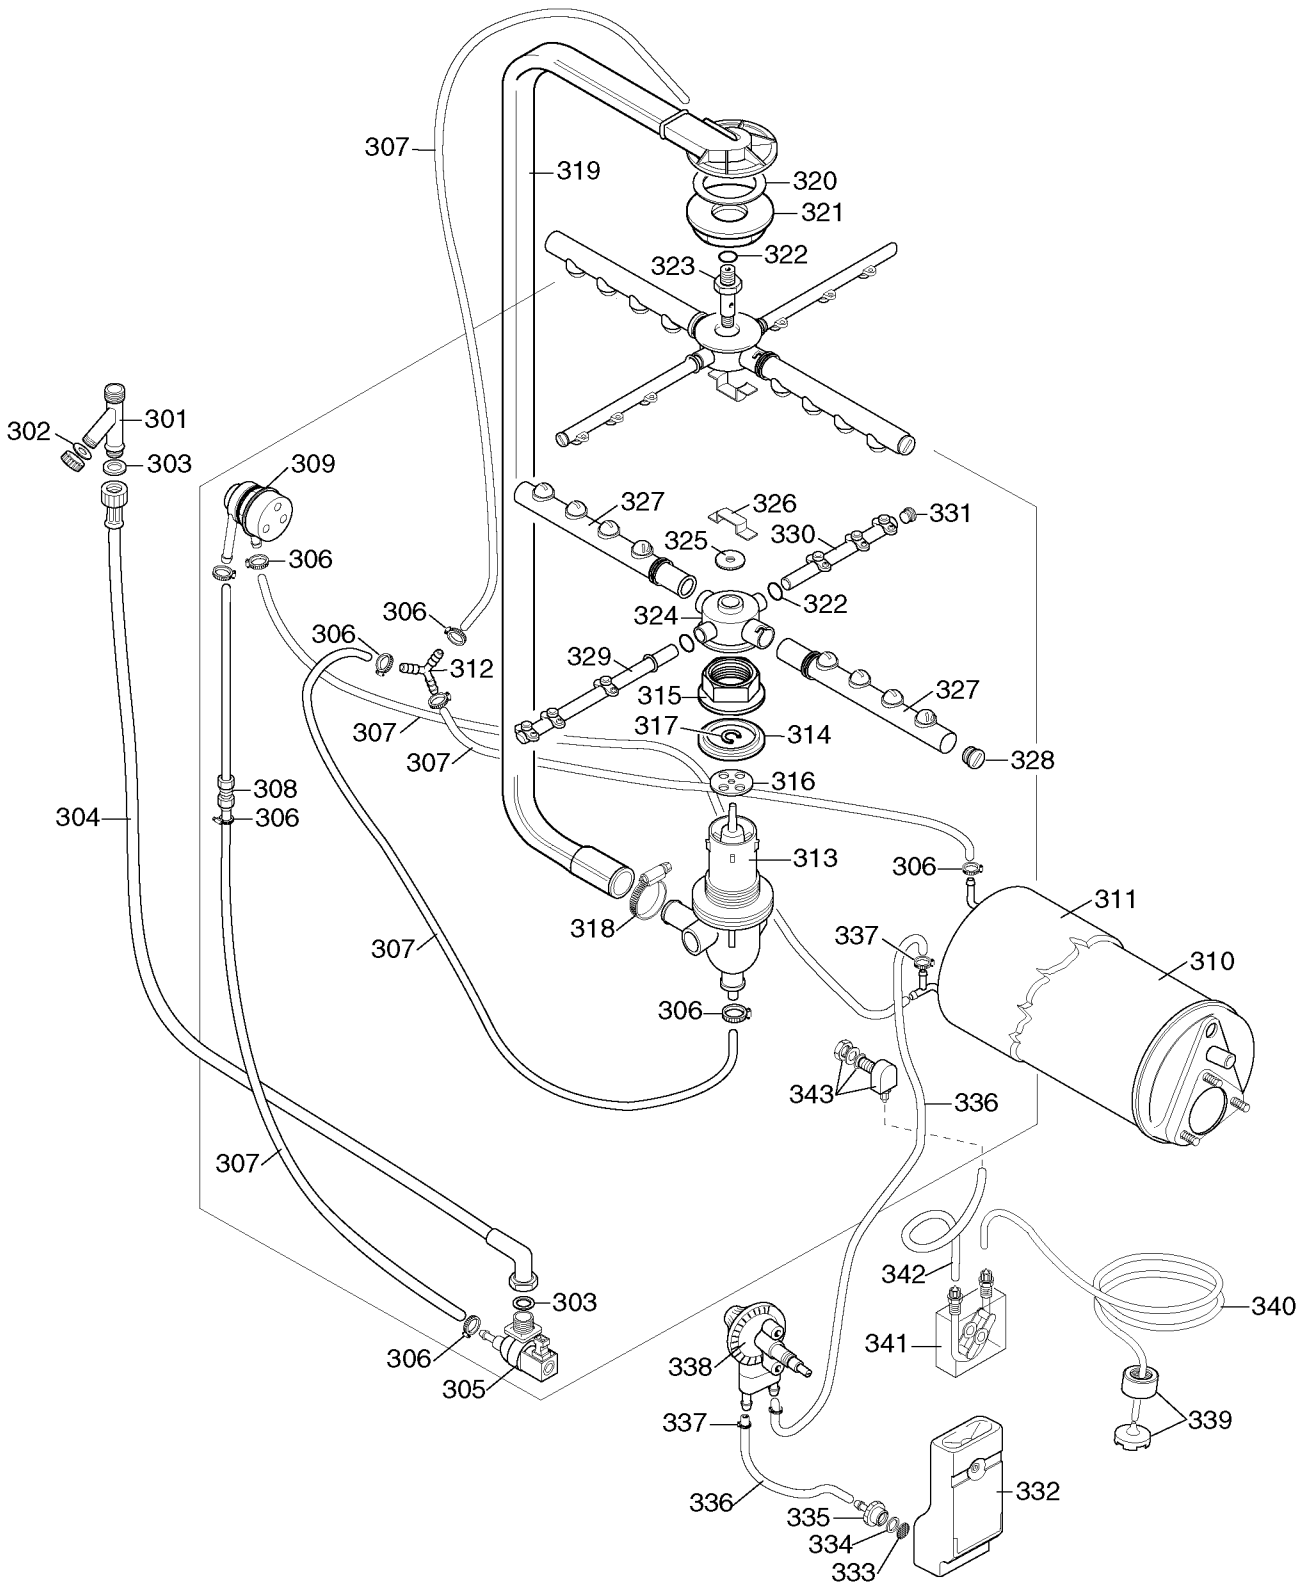

LAVASTOVIGLIE UNDERCOUNTER da 540 piatti/h
UNDERCOUNTER DISHWASHER up to 540 dishes/h

LS 3

Code	Type	Ref.
400 000	LS 32	a
400 001	LS 32 / 4,5	b
400 003	LS 32 F	c
400 004	LV 32 F	d
400 005	C 55	e
400 006	LS 32 / 60	f
400 020	LS 33	g
400 021	LS 33 / 4,5	h
400 023	LS 33 F	i
400 024	LV 33 F	j
400 025	C 55 A	k
400 026	LS 33 / 60	l
690 000	FL 32	m
690 001	FL 32 / 4,5	n
690 002	FL 33	o
690 003	FL 33 / 4,5	p
727 000	C 32	q
727 001	C 32 / 4,5	r
727 002	C 33	s
727 003	C 33 / 4,5	t
777 010	Z 32	u
777 011	Z 32 / 4,5	v
777 012	Z 33	w
777 013	Z 33 / 4,5	x

Pag.	Indice
2	Vista generale
3	Componenti idraulici
4	Componenti lavaggio e risciacquo
5	Componenti elettrici
6-8	Lista ricambi

Index
Main view
Hydraulic components
Wash and rinse components
Electrical components
Spare parts list

ill. 612001p1

ill. 612001p3

ill. 612001p4