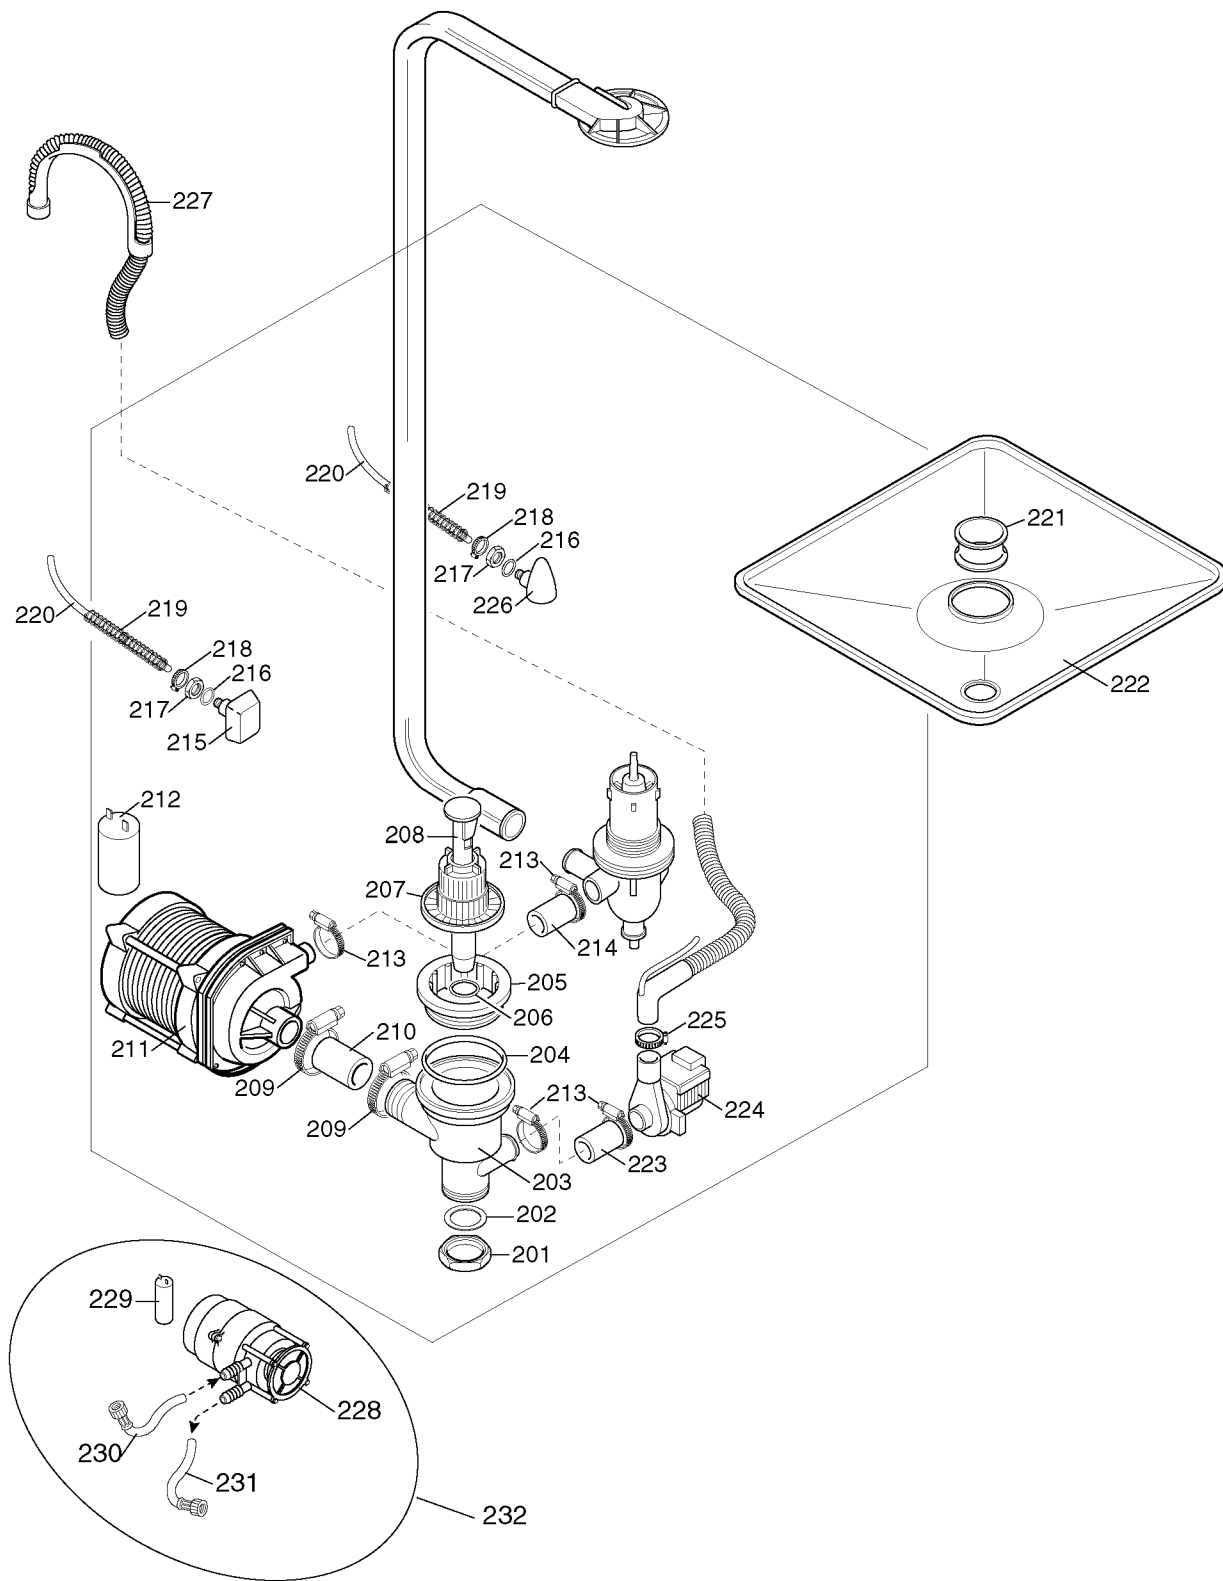

ill. 612001p1