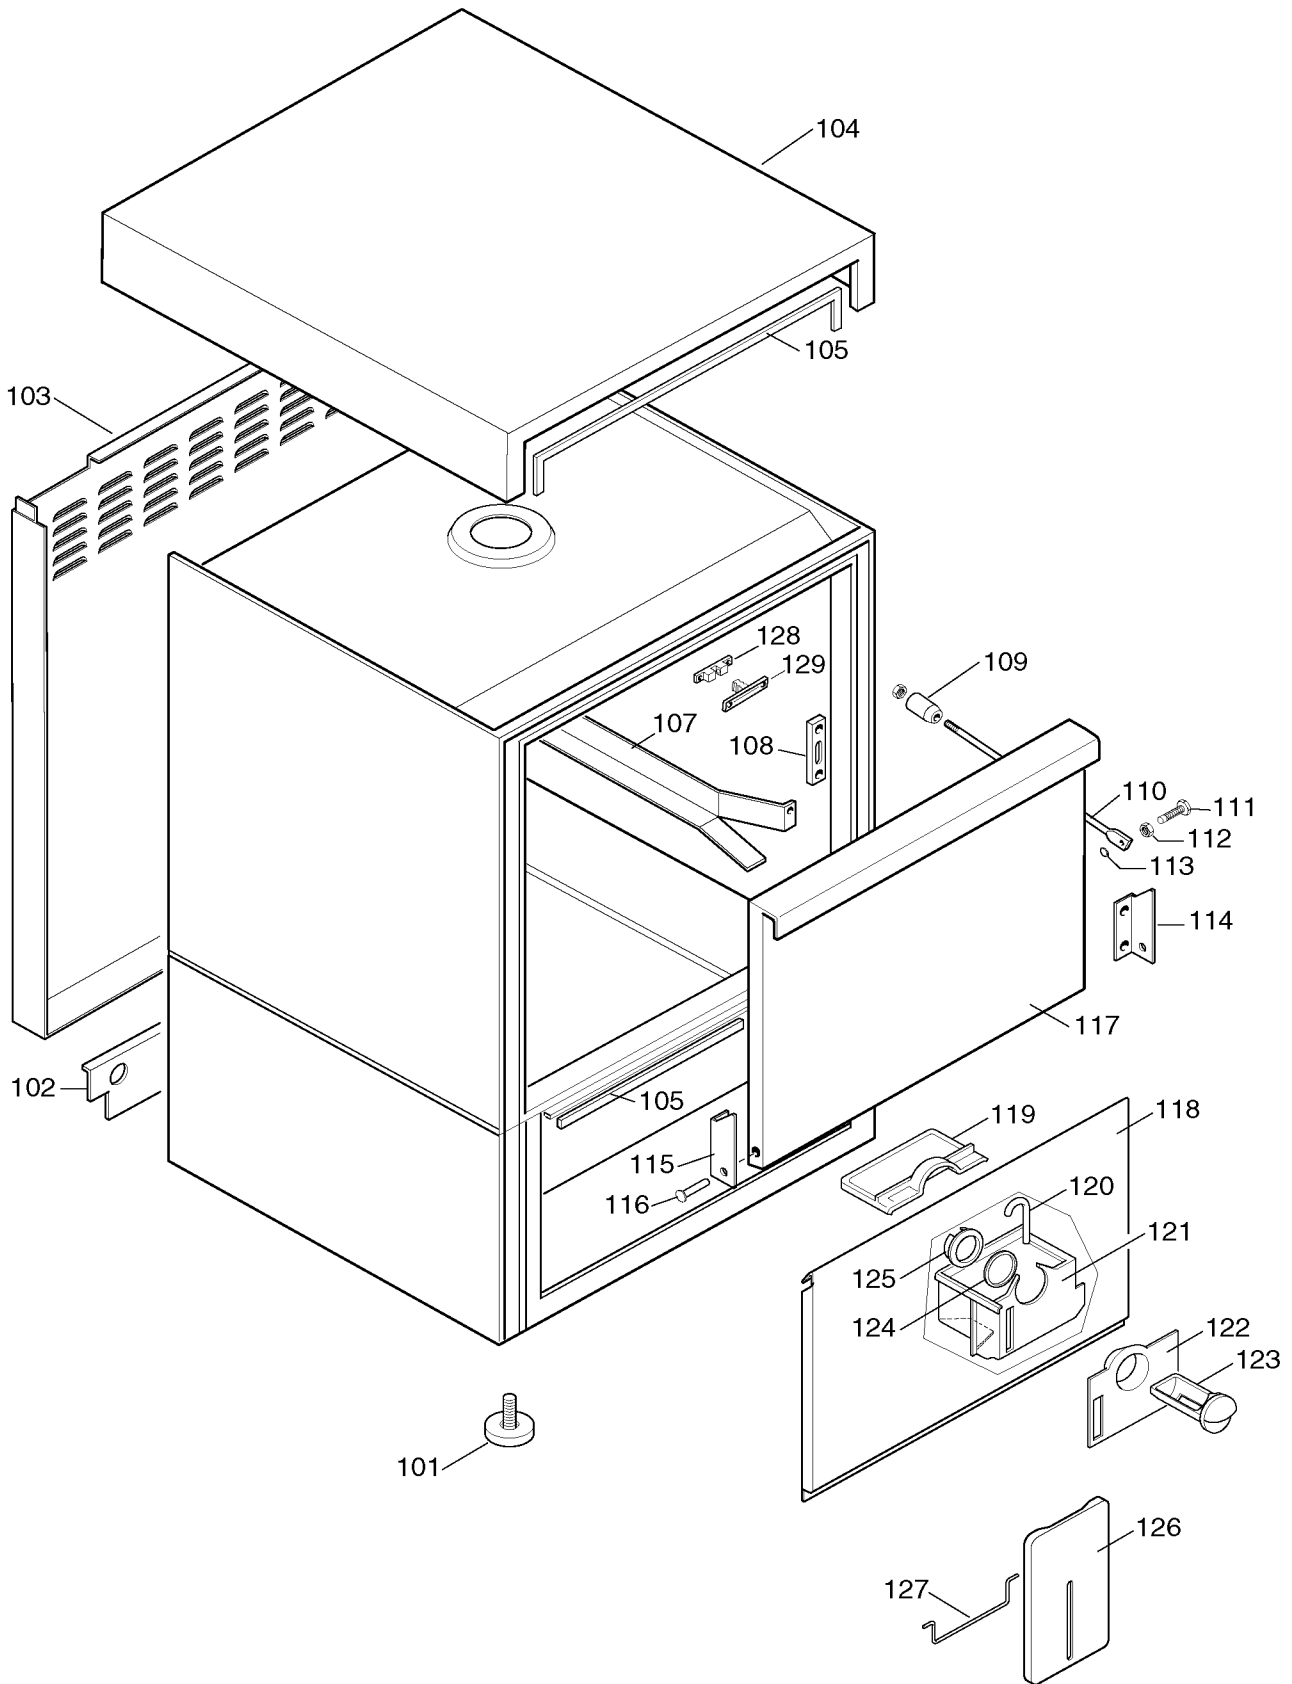

LAVASTOVIGLIE UNDERCOUNTER da 540 piatti/h
UNDERCOUNTER DISHWASHER up to 540 dishes/h

LS 3

Code	Type	Ref.
400 000	LS 32	a
400 001	LS 32 / 4,5	b
400 003	LS 32 F	c
400 004	LV 32 F	d
400 005	C 55	e
400 006	LS 32 / 60	f
400 020	LS 33	g
400 021	LS 33 / 4,5	h
400 023	LS 33 F	i
400 024	LV 33 F	j
400 025	C 55 A	k
400 026	LS 33 / 60	l
690 000	FL 32	m
690 001	FL 32 / 4,5	n
690 002	FL 33	o
690 003	FL 33 / 4,5	p
727 000	C 32	q
727 001	C 32 / 4,5	r
727 002	C 33	s
727 003	C 33 / 4,5	t
777 010	Z 32	u
777 011	Z 32 / 4,5	v
777 012	Z 33	w
777 013	Z 33 / 4,5	x

Pag.	Indice
2	Vista generale
3	Componenti idraulici
4	Componenti lavaggio e risciacquo
5	Componenti elettrici
6-8	Lista ricambi

Index
Main view
Hydraulic components
Wash and rinse components
Electrical components
Spare parts list