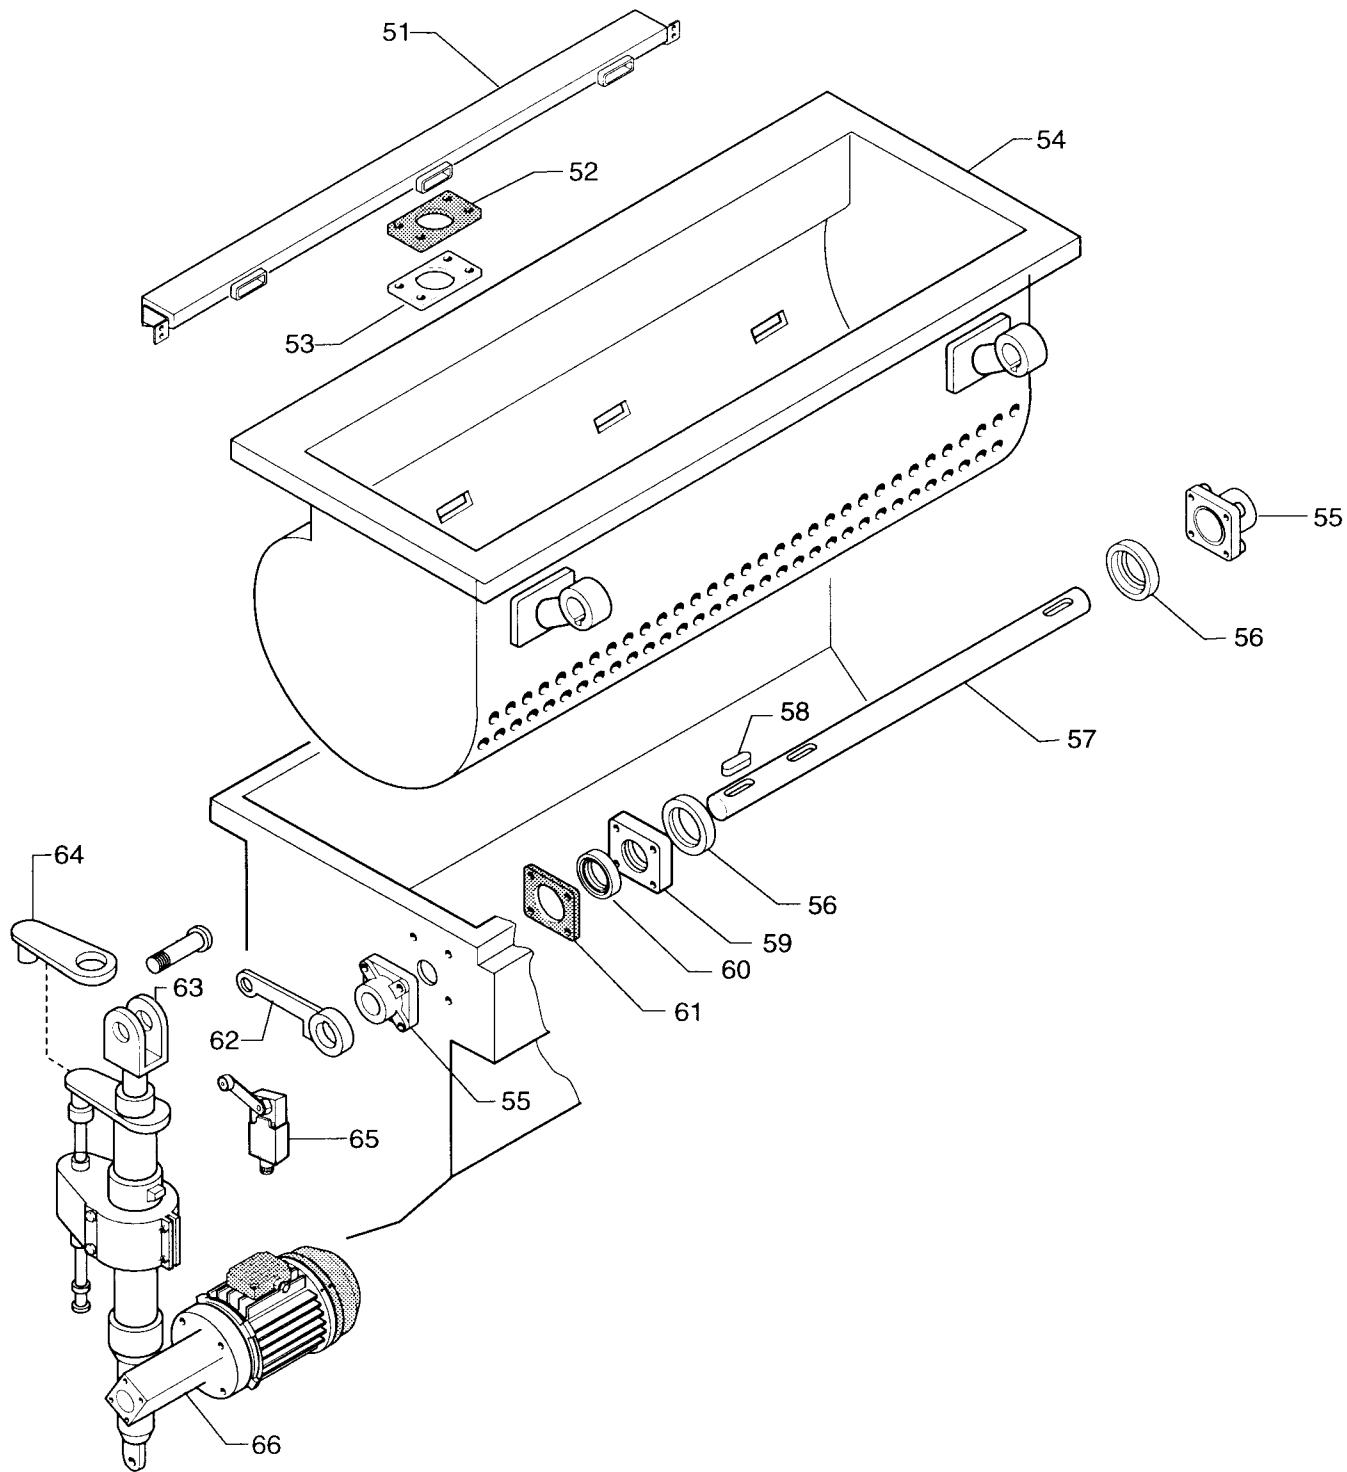

TILTING - TYPE VEGETABLE WASHER 10-40 Kg  
 LAVAVERDURE A VASCA RIBALTABILE 10-40 Kg

LV 300-301

TILTING - TYPE VEGETABLE WASHER 10-40 Kg  
 LAVAVERDURE A VASCA RIBALTABILE 10-40 Kg

LV 300-301

TILTING - TYPE VEGETABLE WASCHER 10-40 Kg  
 LAVAVERDURE A VASCA RIBALTABILE 10-40 Kg

LV 300-301

**TILTING - TYPE VEGETABLE WASCHER 10-40 Kg**  
**LAVAVERDURE A VASCA RIBALTABILE 10-40 Kg**

---

<b>PNC</b>	<b>Model</b>	<b>Ref.</b>	<b>Page</b>
660 034	LV 300R	a	1-2-3
660 030	LV 301R	b	1-2-3

**Brand / Marchio :** Z- E  
**Factory code:** PCM

OS/DOC

From ser. nr. / Da Ser. Nr.: 922.....

Ed. 01 05

Doc. Nr.: **1 - 61 005 a**

TILTING - TYPE VEGETABLE WASHER 10-40 Kg  
 LAVAVERDURE A VASCA RIBALTABILE 10-40 Kg

LV 300-301

TILTING - TYPE VEGETABLE WASHER 10-40 Kg  
LAVAVERDURE A VASCA RIBALTABILE 10-40 Kg

LV 300-301

TILTING - TYPE VEGETABLE WASHER 10-40 Kg  
 LAVAVERDURE A VASCA RIBALTABILE 10-40 Kg

LV 300-301