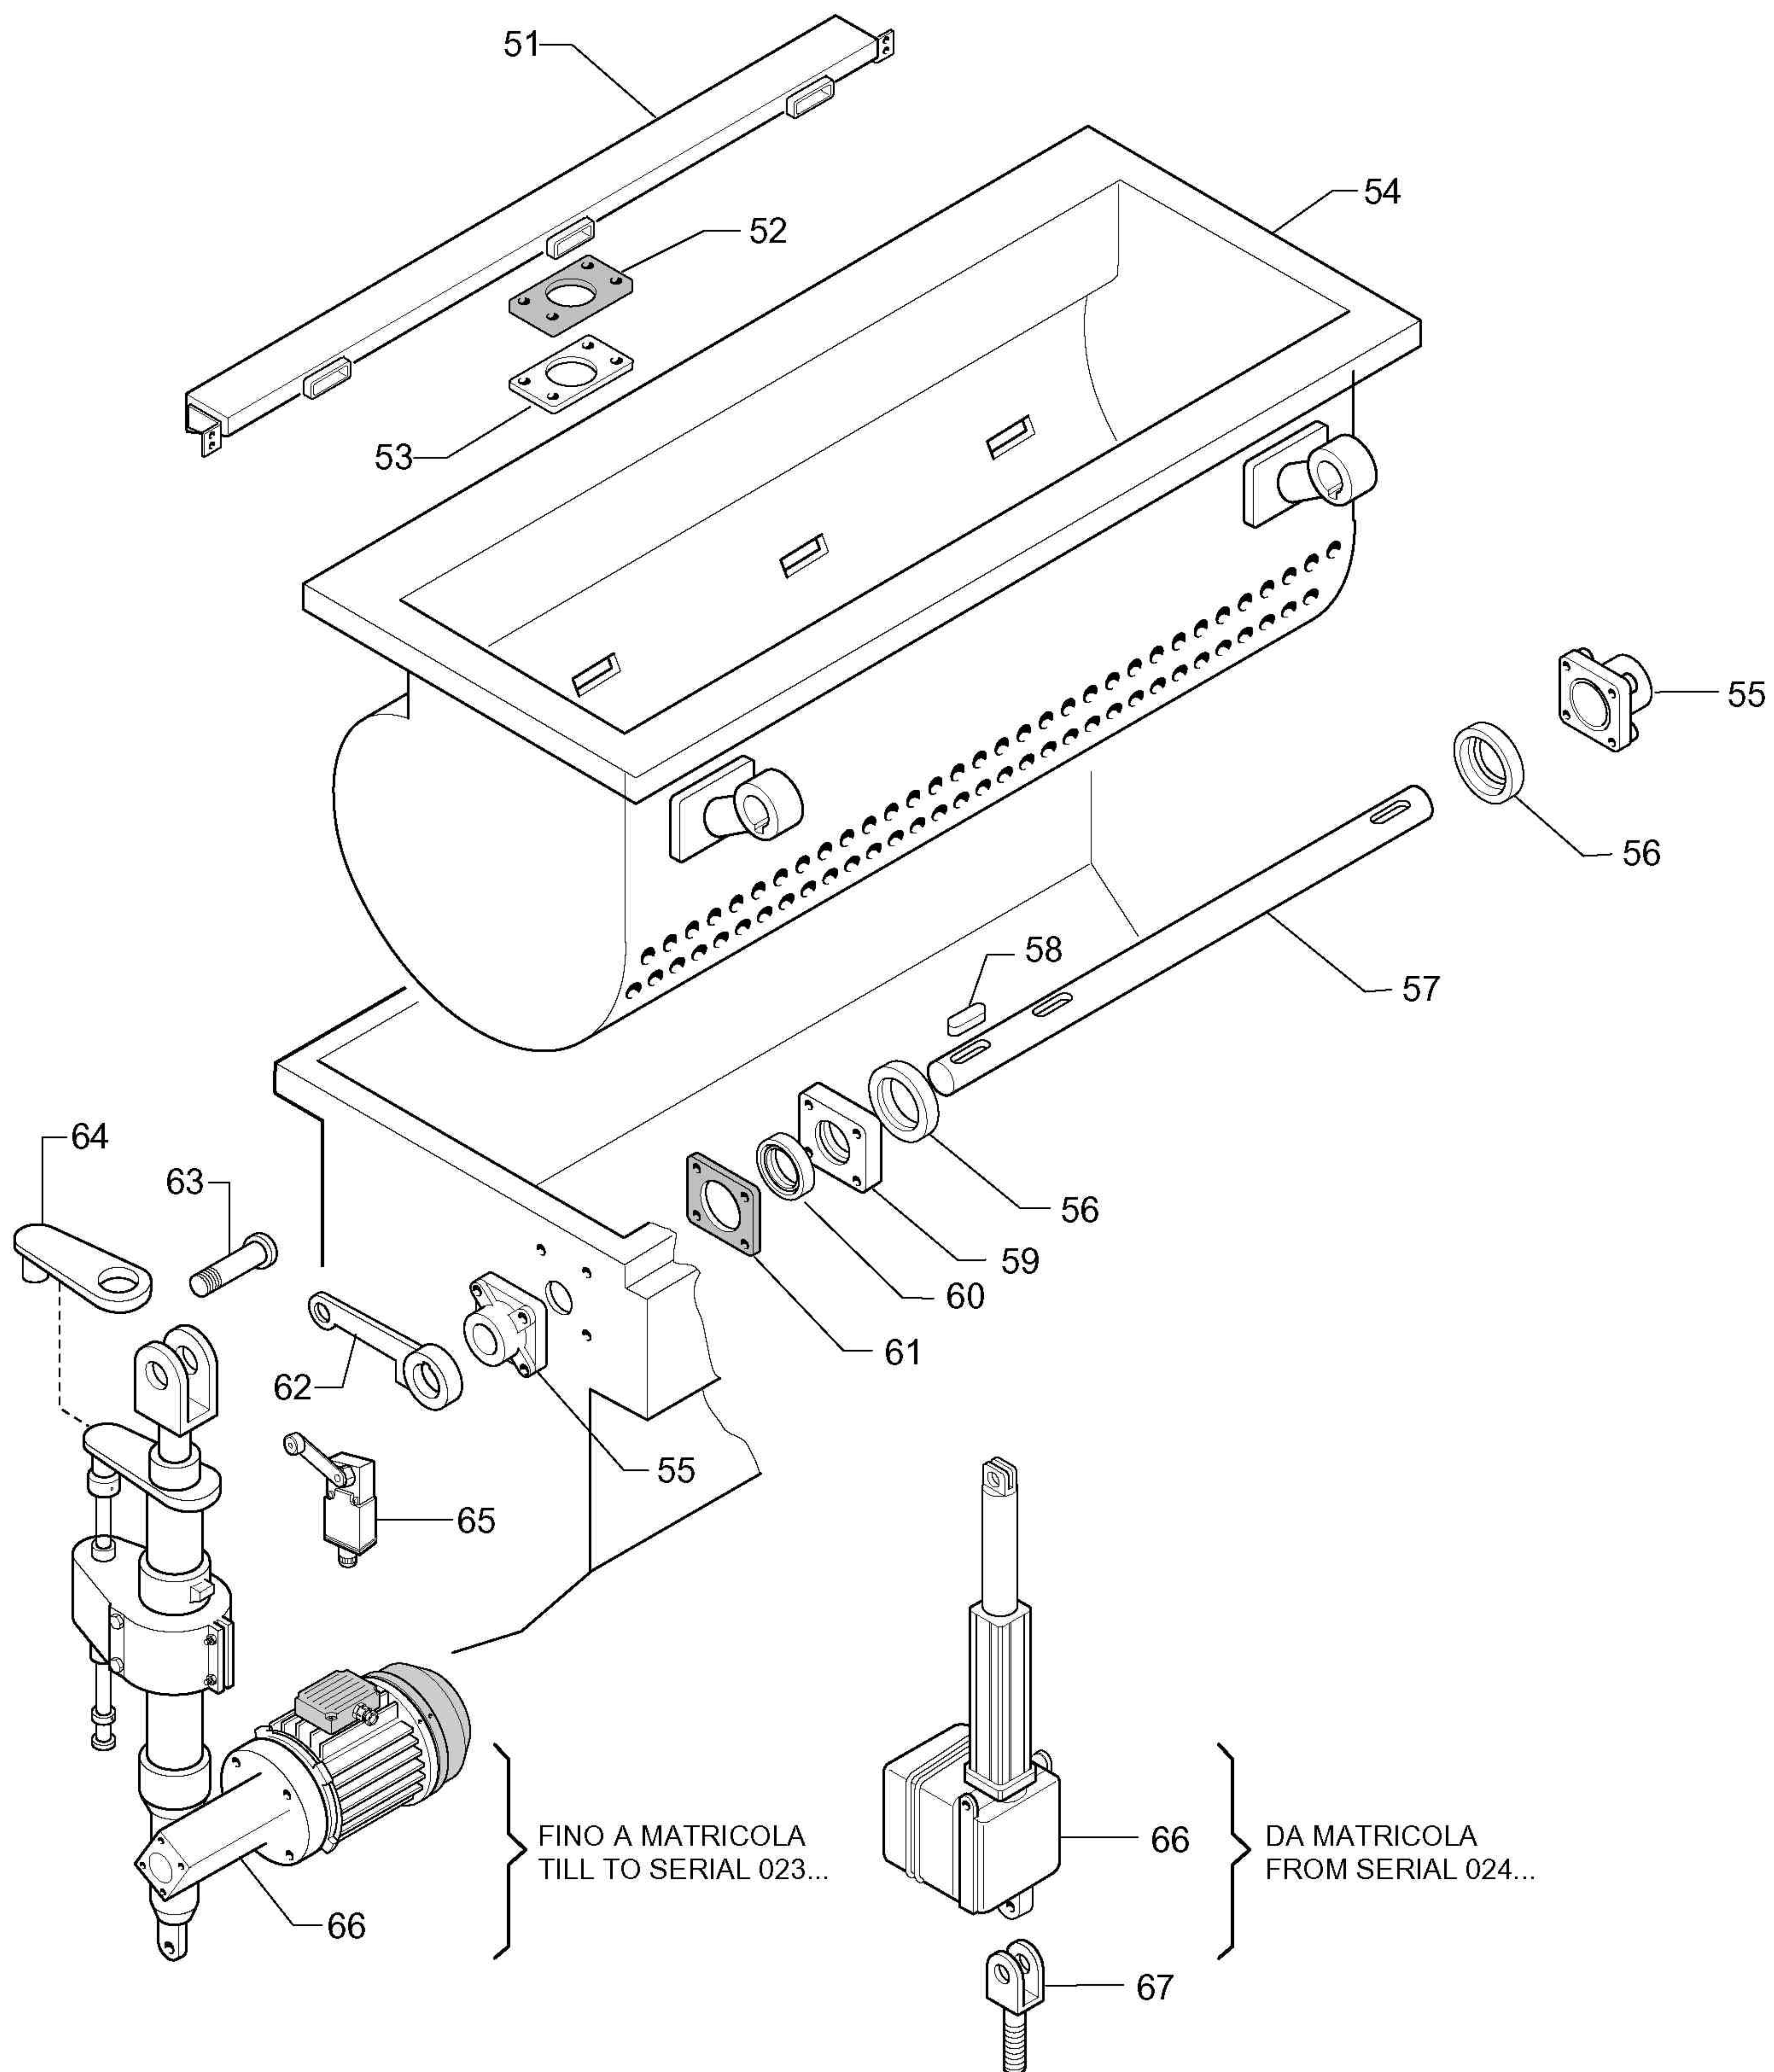

LV 300-301

**TILTING - TYPE VEGETABLE WASCHER 10-40 Kg**  
**LAVAVERDURE A VASCA RIBALTABILE 10-40 Kg**

---

<b>PNC</b>	<b>Model</b>	<b>Ref.</b>	<b>Page</b>
660 034	LV 300R	a	1-2-3
660 030	LV 301R	b	1-2-3

**Index**

Pag. 1	Tank, water system
2	Components, hoisting gear
3	Pump ,electrical components
4-5	Spare parts list

**Indice**

Vasca, impianto idraulico
Componenti meccanismo di sollevamento
Pompa, componenti elettrici
Lista ricambi

**Brand / Marchio :** Z- E  
**Factory code:** PCM

OS/DOC

From ser. nr. / Da Ser. Nr.: 922.....

Ed. 01 05

Doc. Nr.: **1 - 61 005 a**

TILTING - TYPE VEGETABLE WASHER 10-40 Kg  
 LAVAVERDURE A VASCA RIBALTABILE 10-40 Kg

LV 300-301

TILTING - TYPE VEGETABLE WASHER 10-40 Kg  
LAVAVERDURE A VASCA RIBALTABILE 10-40 Kg

LV 300-301

TILTING - TYPE VEGETABLE WASHER 10-40 Kg  
 LAVAVERDURE A VASCA RIBALTABILE 10-40 Kg

LV 300-301