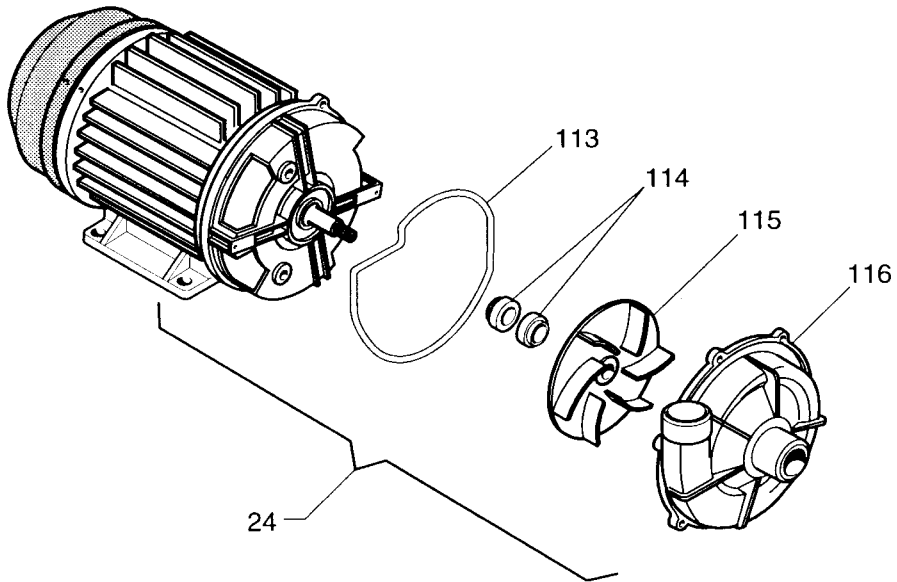

TILTING - TYPE VEGETABLE WASHER 10-40 Kg  
 LAVAVERDURE A VASCA RIBALTABILE 10-40 Kg

LV 300-301

TILTING - TYPE VEGETABLE WASHER 10-40 Kg  
 LAVAVERDURE A VASCA RIBALTABILE 10-40 Kg

LV 300-301

TILTING - TYPE VEGETABLE WASCHER 10-40 Kg  
 LAVAVERDURE A VASCA RIBALTABILE 10-40 Kg

LV 300-301

**TILTING - TYPE VEGETABLE WASCHER 10-40 Kg**  
**LAVAVERDURE A VASCA RIBALTABILE 10-40 Kg**

---

<b>PNC</b>	<b>Model</b>	<b>Ref.</b>	<b>Page</b>
660 034	LV 300R	a	1-2-3
660 030	LV 301R	b	1-2-3

**Brand / Marchio :** Z- E  
**Factory code:** PCM

OS/DOC

From ser. nr. / Da Ser. Nr.: 922.....

Ed. 01 05

Doc. Nr.: **1 - 61 005 a**

TILTING - TYPE VEGETABLE WASHER 10-40 Kg  
 LAVAVERDURE A VASCA RIBALTABILE 10-40 Kg

LV 300-301

TILTING - TYPE VEGETABLE WASHER 10-40 Kg  
LAVAVERDURE A VASCA RIBALTABILE 10-40 Kg

LV 300-301

TILTING - TYPE VEGETABLE WASHER 10-40 Kg  
 LAVAVERDURE A VASCA RIBALTABILE 10-40 Kg

LV 300-301