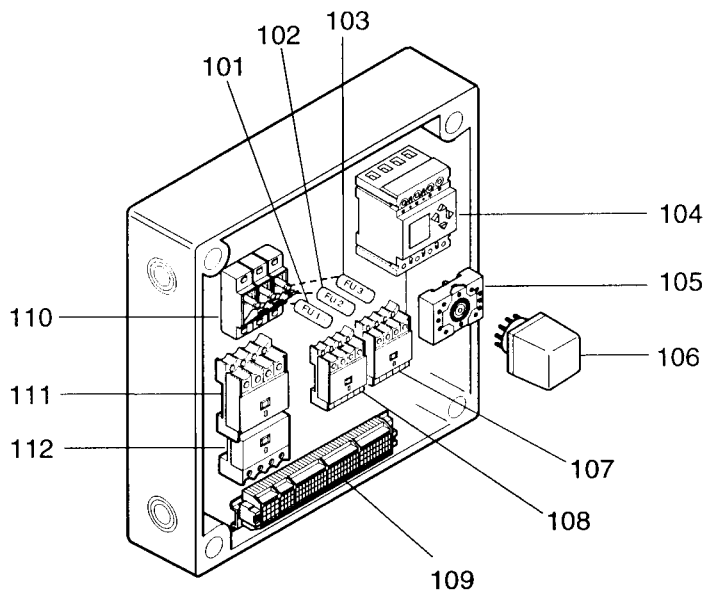

TILTING - TYPE VEGETABLE WASHER 10-40 Kg  
 LAVAVERDURE A VASCA RIBALTABILE 10-40 Kg

LV 300-301

TILTING - TYPE VEGETABLE WASHER 10-40 Kg  
 LAVAVERDURE A VASCA RIBALTABILE 10-40 Kg

LV 300-301

TILTING - TYPE VEGETABLE WASCHER 10-40 Kg  
 LAVAVERDURE A VASCA RIBALTABILE 10-40 Kg

LV 300-301

**TILTING - TYPE VEGETABLE WASCHER 10-40 Kg**  
**LAVAVERDURE A VASCA RIBALTABILE 10-40 Kg**

---

<b>PNC</b>	<b>Model</b>	<b>Ref.</b>	<b>Page</b>
660 034	LV 300R	a	1-2-3
660 030	LV 301R	b	1-2-3

**Brand / Marchio :** Z- E  
**Factory code:** PCM

OS/DOC

From ser. nr. / Da Ser. Nr.: 922.....

Ed. 01 05

Doc. Nr.: **1 - 61 005 a**

TILTING - TYPE VEGETABLE WASHER 10-40 Kg  
 LAVAVERDURE A VASCA RIBALTABILE 10-40 Kg

LV 300-301

TILTING - TYPE VEGETABLE WASHER 10-40 Kg  
LAVAVERDURE A VASCA RIBALTABILE 10-40 Kg

LV 300-301

TILTING - TYPE VEGETABLE WASHER 10-40 Kg  
 LAVAVERDURE A VASCA RIBALTABILE 10-40 Kg

LV 300-301