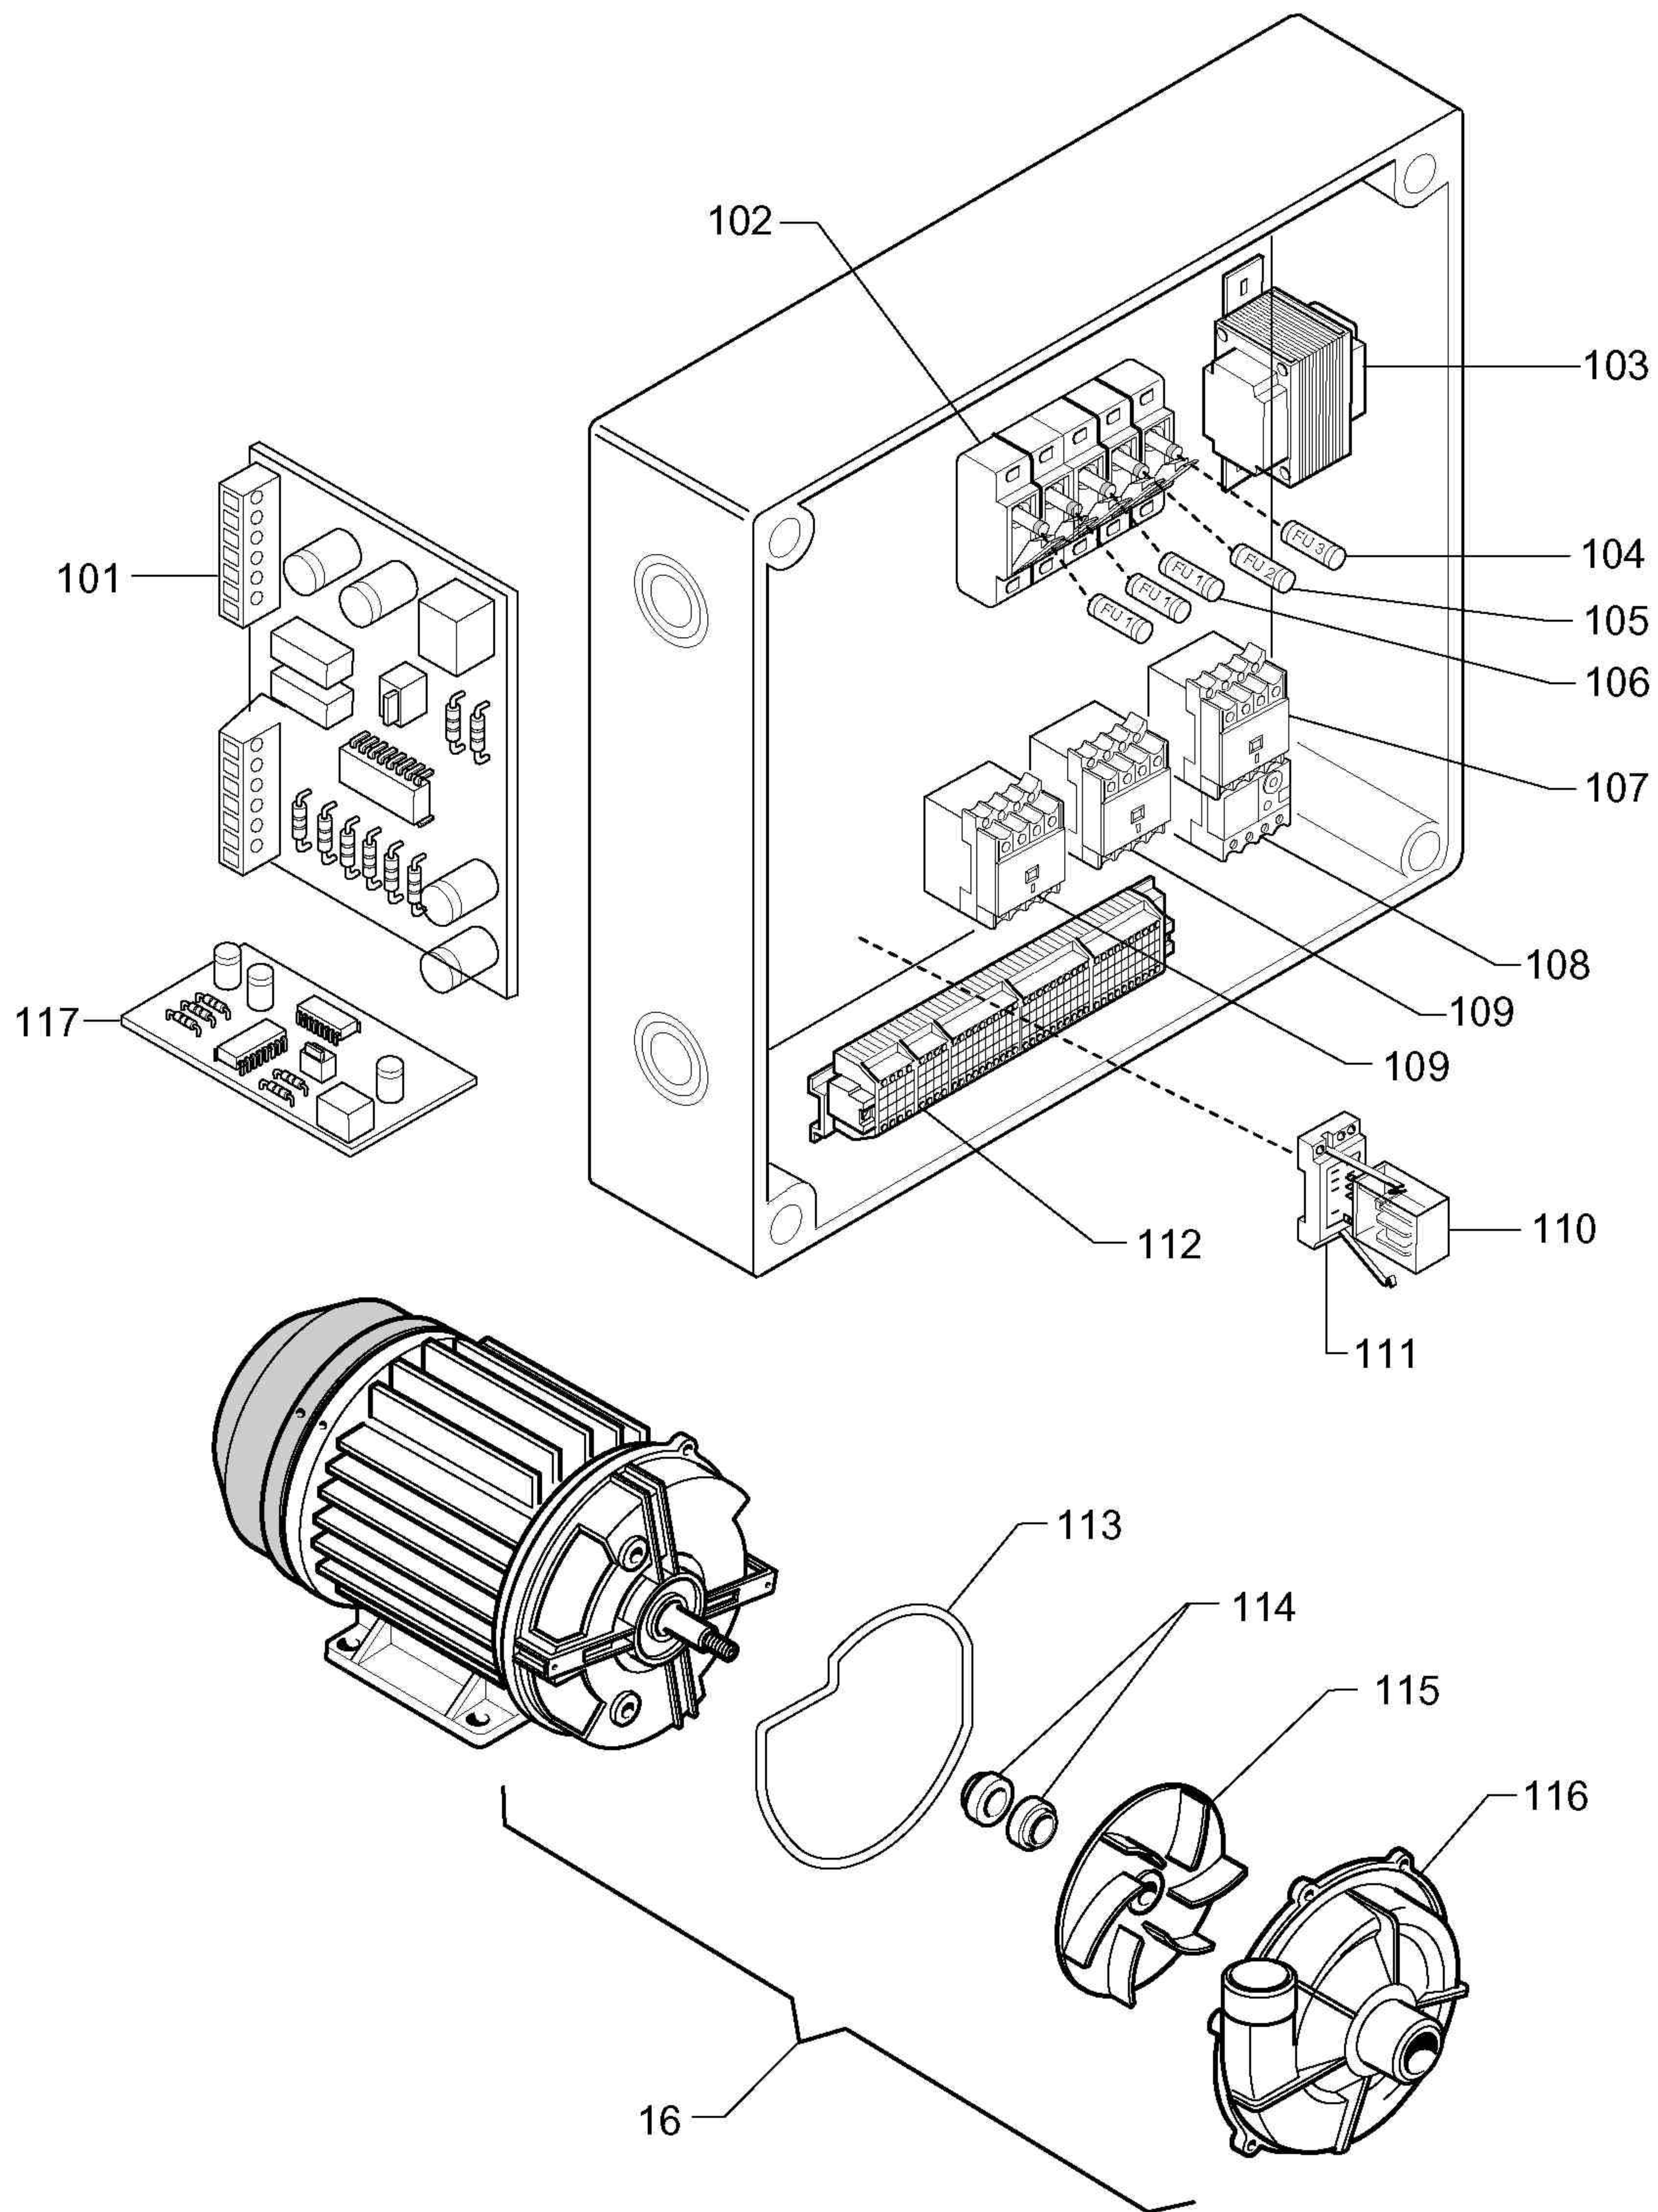

LV 300-301

**TILTING - TYPE VEGETABLE WASCHER 10-40 Kg**  
**LAVAVERDURE A VASCA RIBALTABILE 10-40 Kg**

---

<b>PNC</b>	<b>Model</b>	<b>Ref.</b>	<b>Page</b>
660 034	LV 300R	a	1-2-3
660 030	LV 301R	b	1-2-3

**Index**

Pag. 1	Tank, water system
2	Components, hoisting gear
3	Pump ,electrical components
4-5	Spare parts list

**Indice**

Vasca, impianto idraulico
Componenti meccanismo di sollevamento
Pompa, componenti elettrici
Lista ricambi

**Brand / Marchio :** Z- E  
**Factory code:** PCM

OS/DOC

From ser. nr. / Da Ser. Nr.: 922.....

Ed. 01 05

Doc. Nr.: **1 - 61 005 a**

TILTING - TYPE VEGETABLE WASHER 10-40 Kg  
 LAVAVERDURE A VASCA RIBALTABILE 10-40 Kg

LV 300-301

TILTING - TYPE VEGETABLE WASHER 10-40 Kg  
LAVAVERDURE A VASCA RIBALTABILE 10-40 Kg

LV 300-301

TILTING - TYPE VEGETABLE WASHER 10-40 Kg  
 LAVAVERDURE A VASCA RIBALTABILE 10-40 Kg

LV 300-301