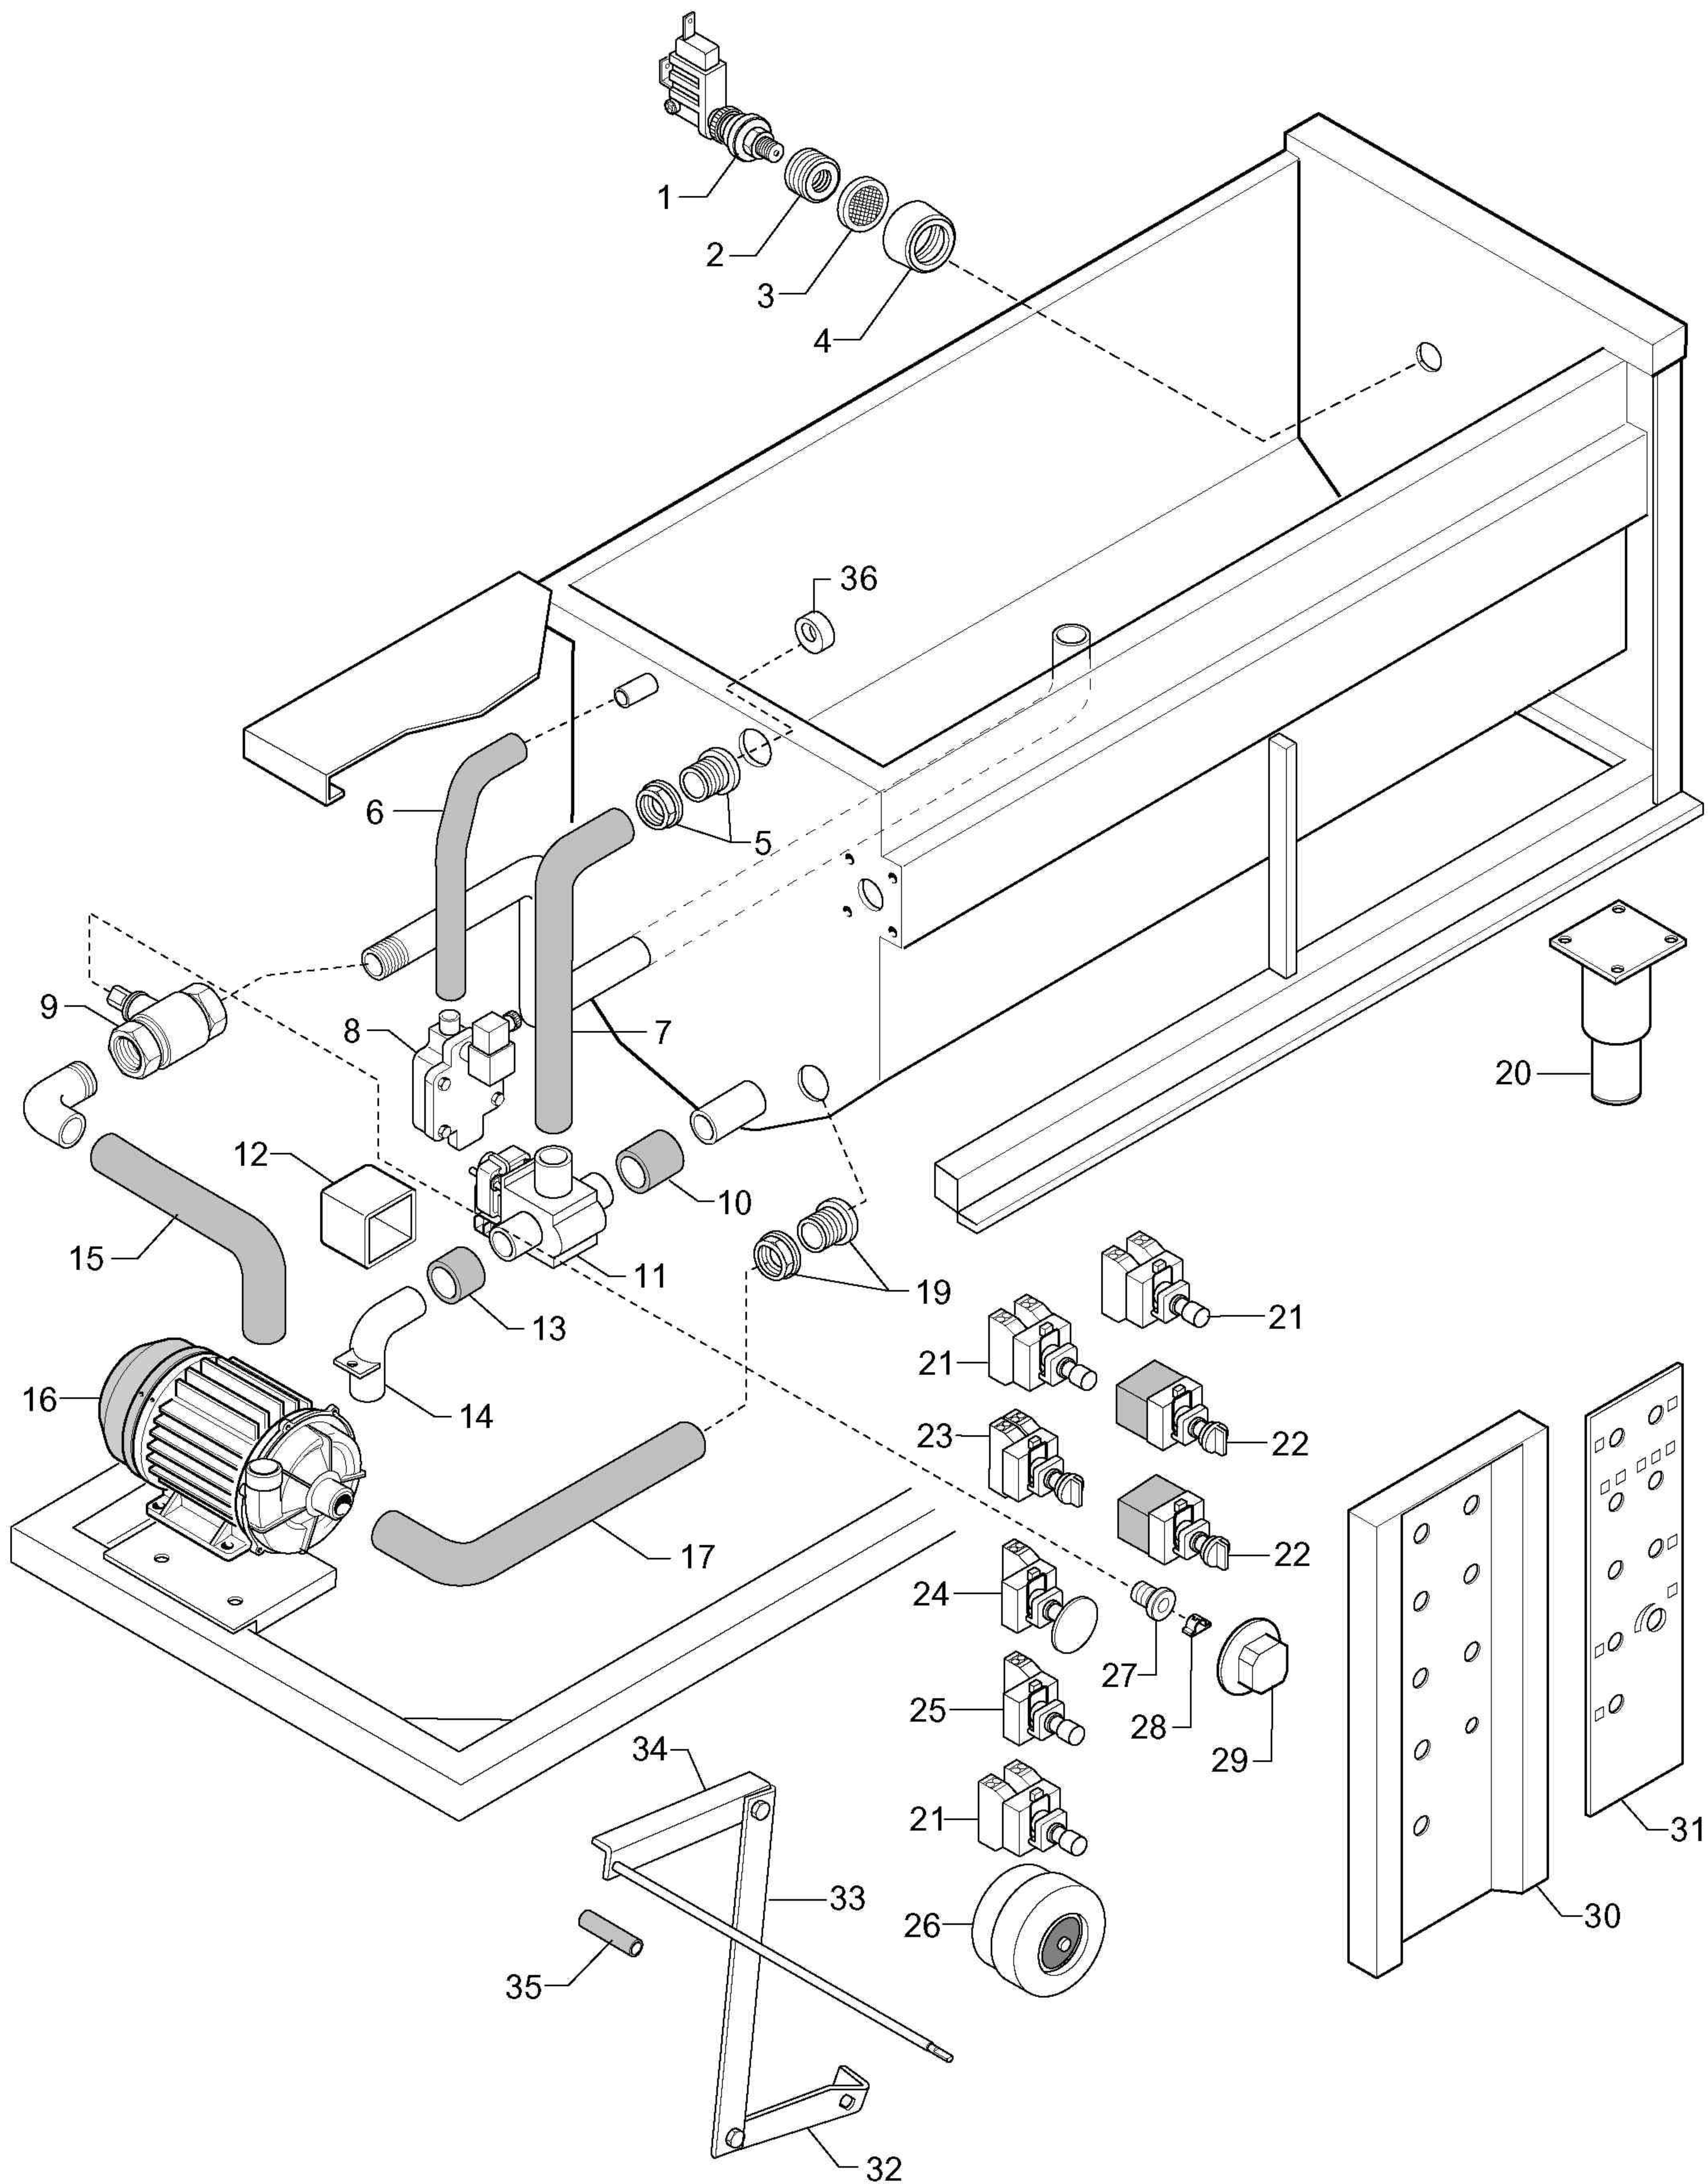

**Index**

Pag. 1	Tank, water system
2	Components, hoisting gear
3	Pump ,electrical components
4-5	Spare parts list

**Indice**

Vasca, impianto idraulico
Componenti meccanismo di sollevamento
Pompa, componenti elettrici
Lista ricambi

**Brand / Marchio :** Z- E  
**Factory code:** PCM

OS/DOC

From ser. nr. / Da Ser. Nr.: 922.....

Ed. 01 05

Doc. Nr.: **1 - 61 005 a**

TILTING - TYPE VEGETABLE WASHER 10-40 Kg  
 LAVAVERDURE A VASCA RIBALTABILE 10-40 Kg