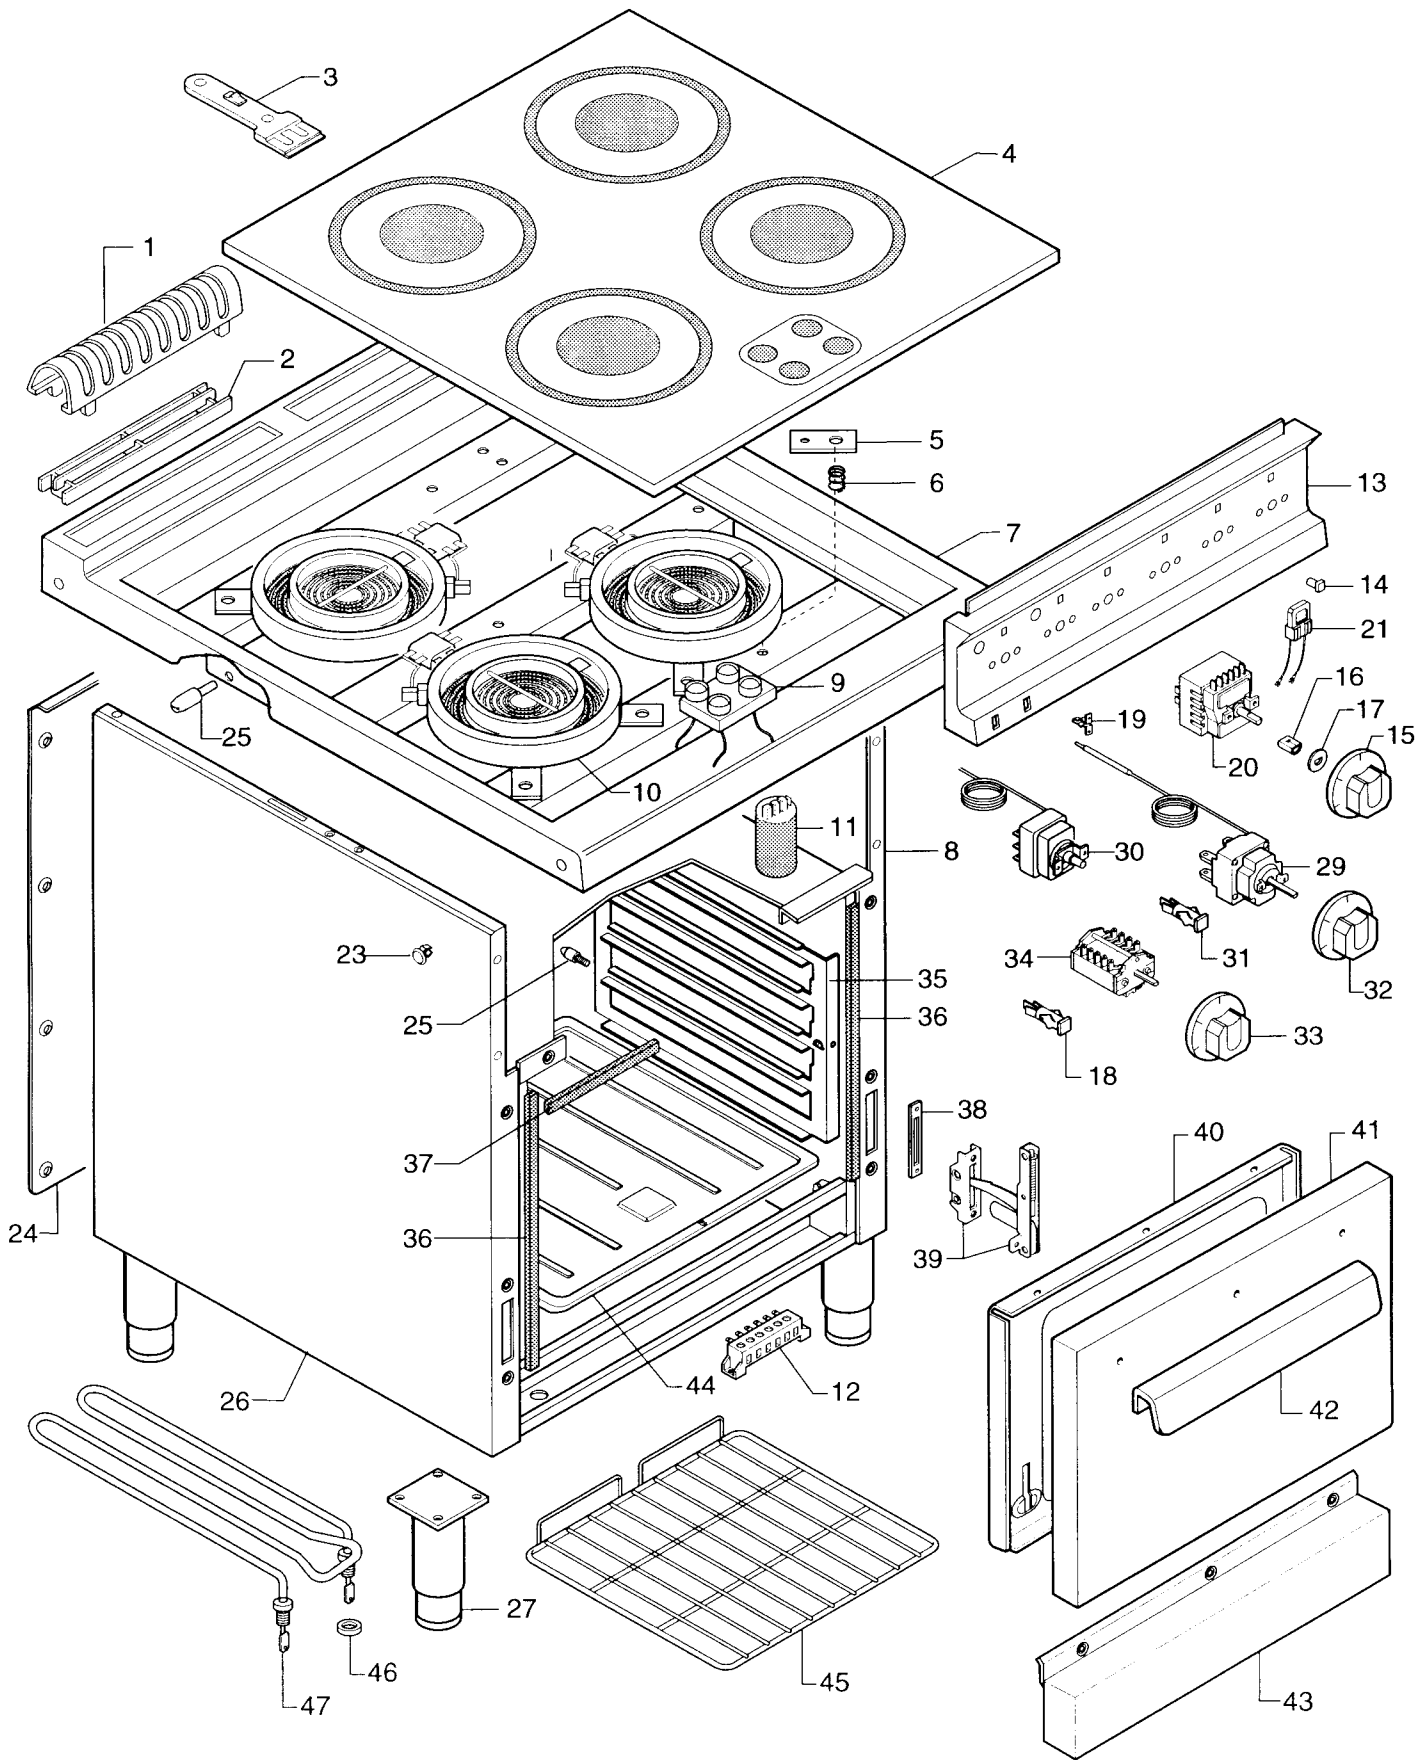

CUCINA ELETTRICA A RAGGI INFRAROSSI
INFRARED ELECTRIC COOKER

PR 700