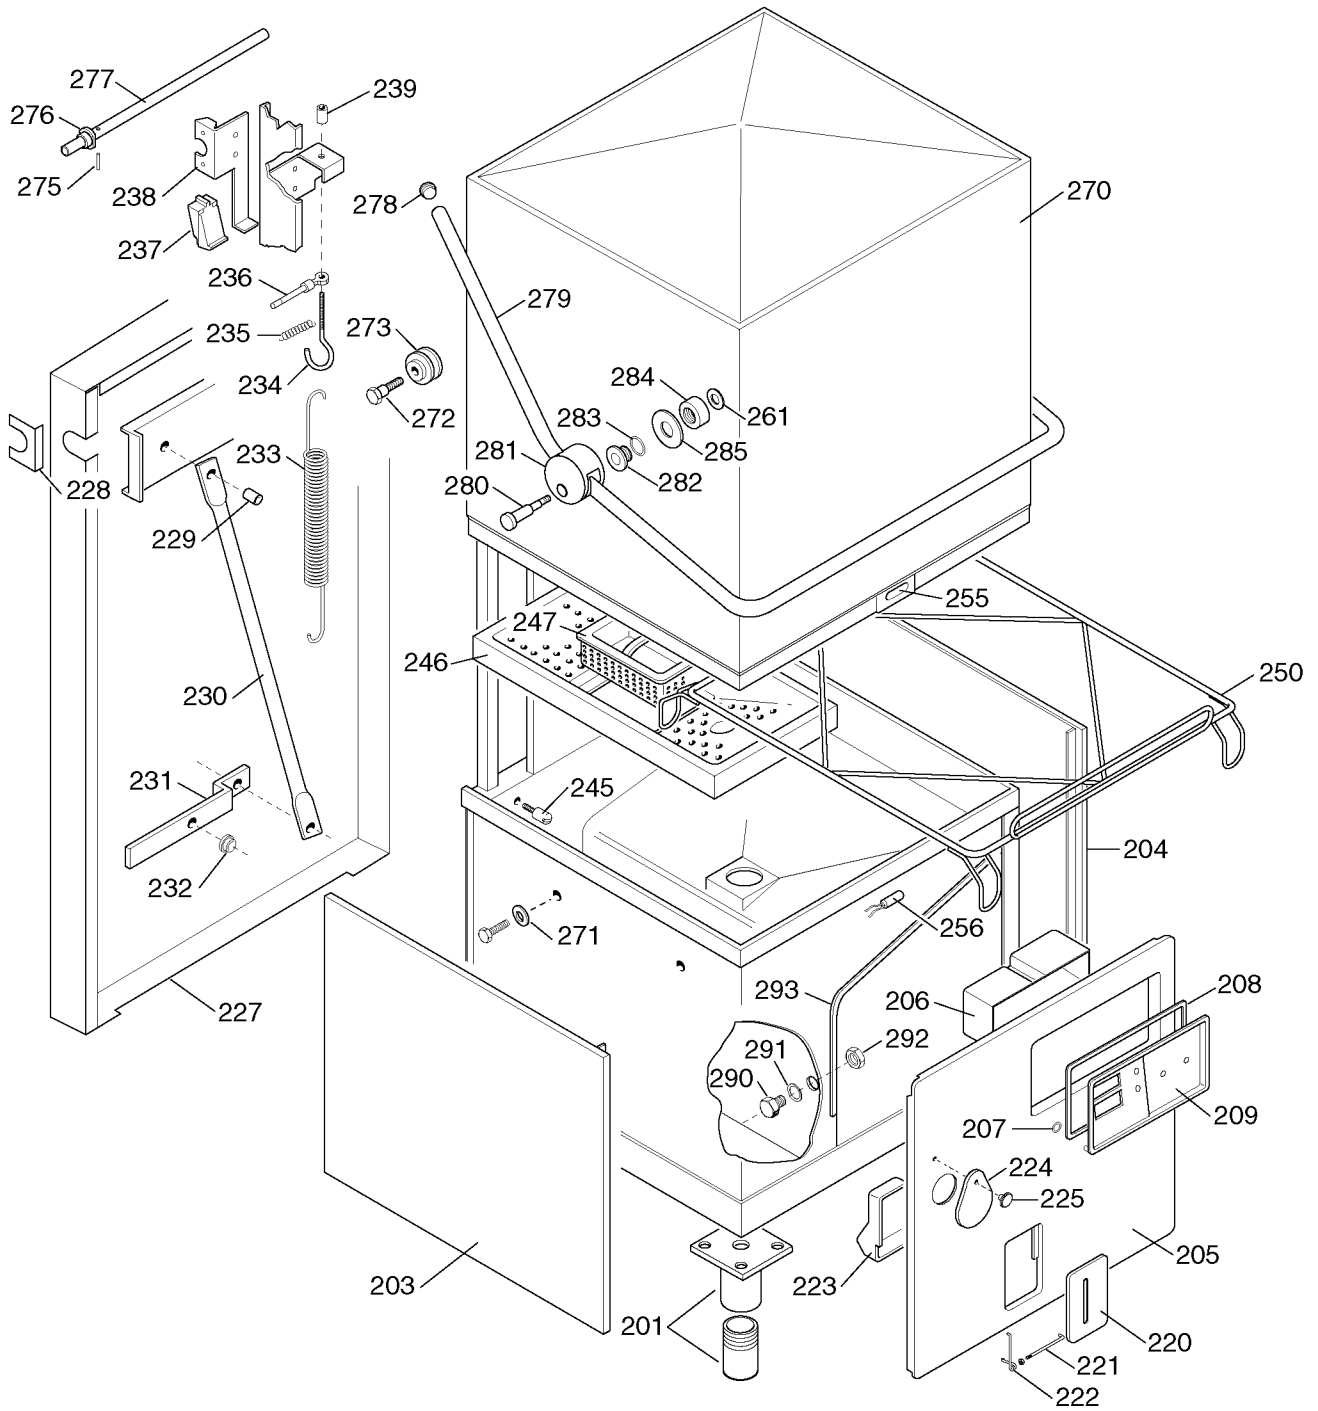

ill. 641001_p1