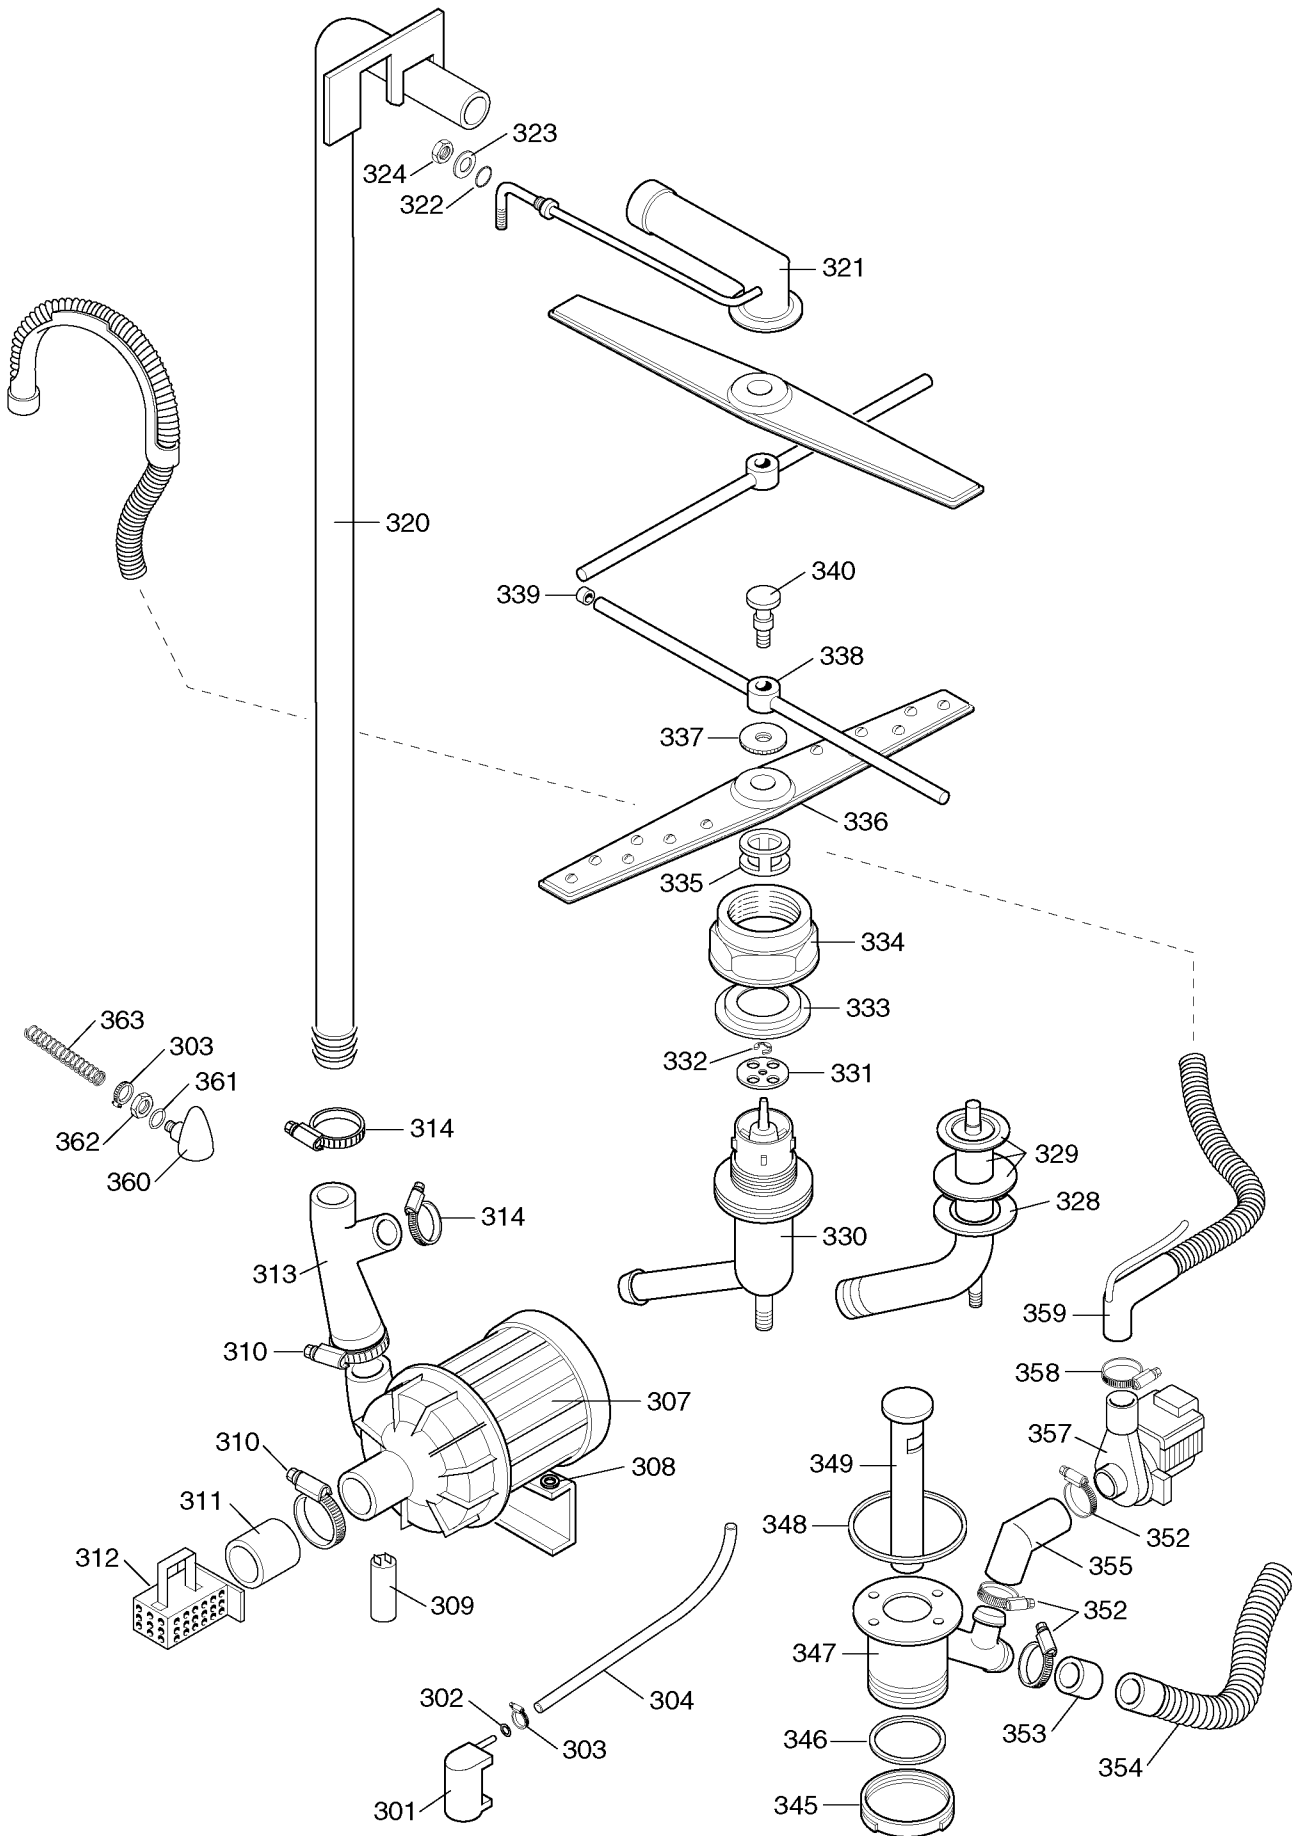

LAVASTOVIGLIE A CAPOTTINA da 1000 / 1200 piatti/h
HOOD TYPE DISHWASHER up to 1000 / 1200 dishes/h

LS 10 / LS 12

Capottina - Hood Type

Code	Type	Ref.	Page	Code	Type	Ref.	Page
504000	LS10D	a	2 4 5 7	504020	LS12D	u	3 4 5 7
504001	LS10	b	2 4 5 7	504021	LS12	v	2 4 5 7
504002	LS10UK/RP	c	2 4 5 7	504022	LS12UK/RP	w	2 4 5 7
504003	LC100	d	2 4 5 7	504023	LC120	x	3 4 5 7
504004	ECOTEMP12	e	3 4 5 7	504024	LS12DP	y	2 4 5 7
504005	LS10/60HZ	f	2 4 5 7	504025	LS12/60HZ	z	2 4 5 7
504006	LS10/1	g	2 4 5 7	504028	LS12F	A	3 4 5 7
504007	LS10/12KW	h	2 4 5 7	504029	LS12DEK	B	2 4 5 7
504008	LS10F	k	2 4 5 7	504053	LS12HD	C	2 4 5 7
504009	LS10DEK	l	2 4 5 7	504061	LS12UK/3Atmo	D	2 4 6 7
504010	LS10/1UKRP	m	2 4 5 7	504063	ECOTEMP12SW	E	3 4 5 7
504011	LS10SW	n	3 4 5 7	504065	ECOTEMP12INS	F	3 4 5 7
504012	LS10J/50HZE	o	2 4 5 7	504078	LS10Mex	N	2 4 5 7
504013	LS10J/60HZE	p	2 4 5 7	504080	LS10N	G	2 4 5 7
504014	LS10DP	q	2 4 5 7	698020	HT1200	H	2 4 5 7
504015	LS10HD	r	2 4 5 7	698021	HT1000	K	2 4 5 7
504018	LS10UK/1Atmo	s	2 4 6 7	727020	HYDRA1200	L	2 4 5 7
504019	LS10UK/3Atmo	t	2 4 6 7	727021	HYDRA1000	M	2 4 5 7

Pag.	Indice
2	Vista generale
3	Vista generale
4	Componenti idraulici
5	Circuito idraulico
6	Circuito idraulico, atmosferico
7	Componenti elettrici
8-15	Lista ricambi

Index
Main view
Main view
Hydraulic components
Hydraulic circuit
Hydraulic circuit, atmospheric
Electrical components
Spare parts list

OS/Doc - LS_10_Zan \ 641001.prm6

Marchio / Brand: Z - A - N - Dek - Wh - Eco
Paese / Country: Tutti / All

ill. 641001_p1

ill. 641001_p2

ill. 641001_p3

ill. 641001_p4

ill. 641001_p5

ill. 641001_p6