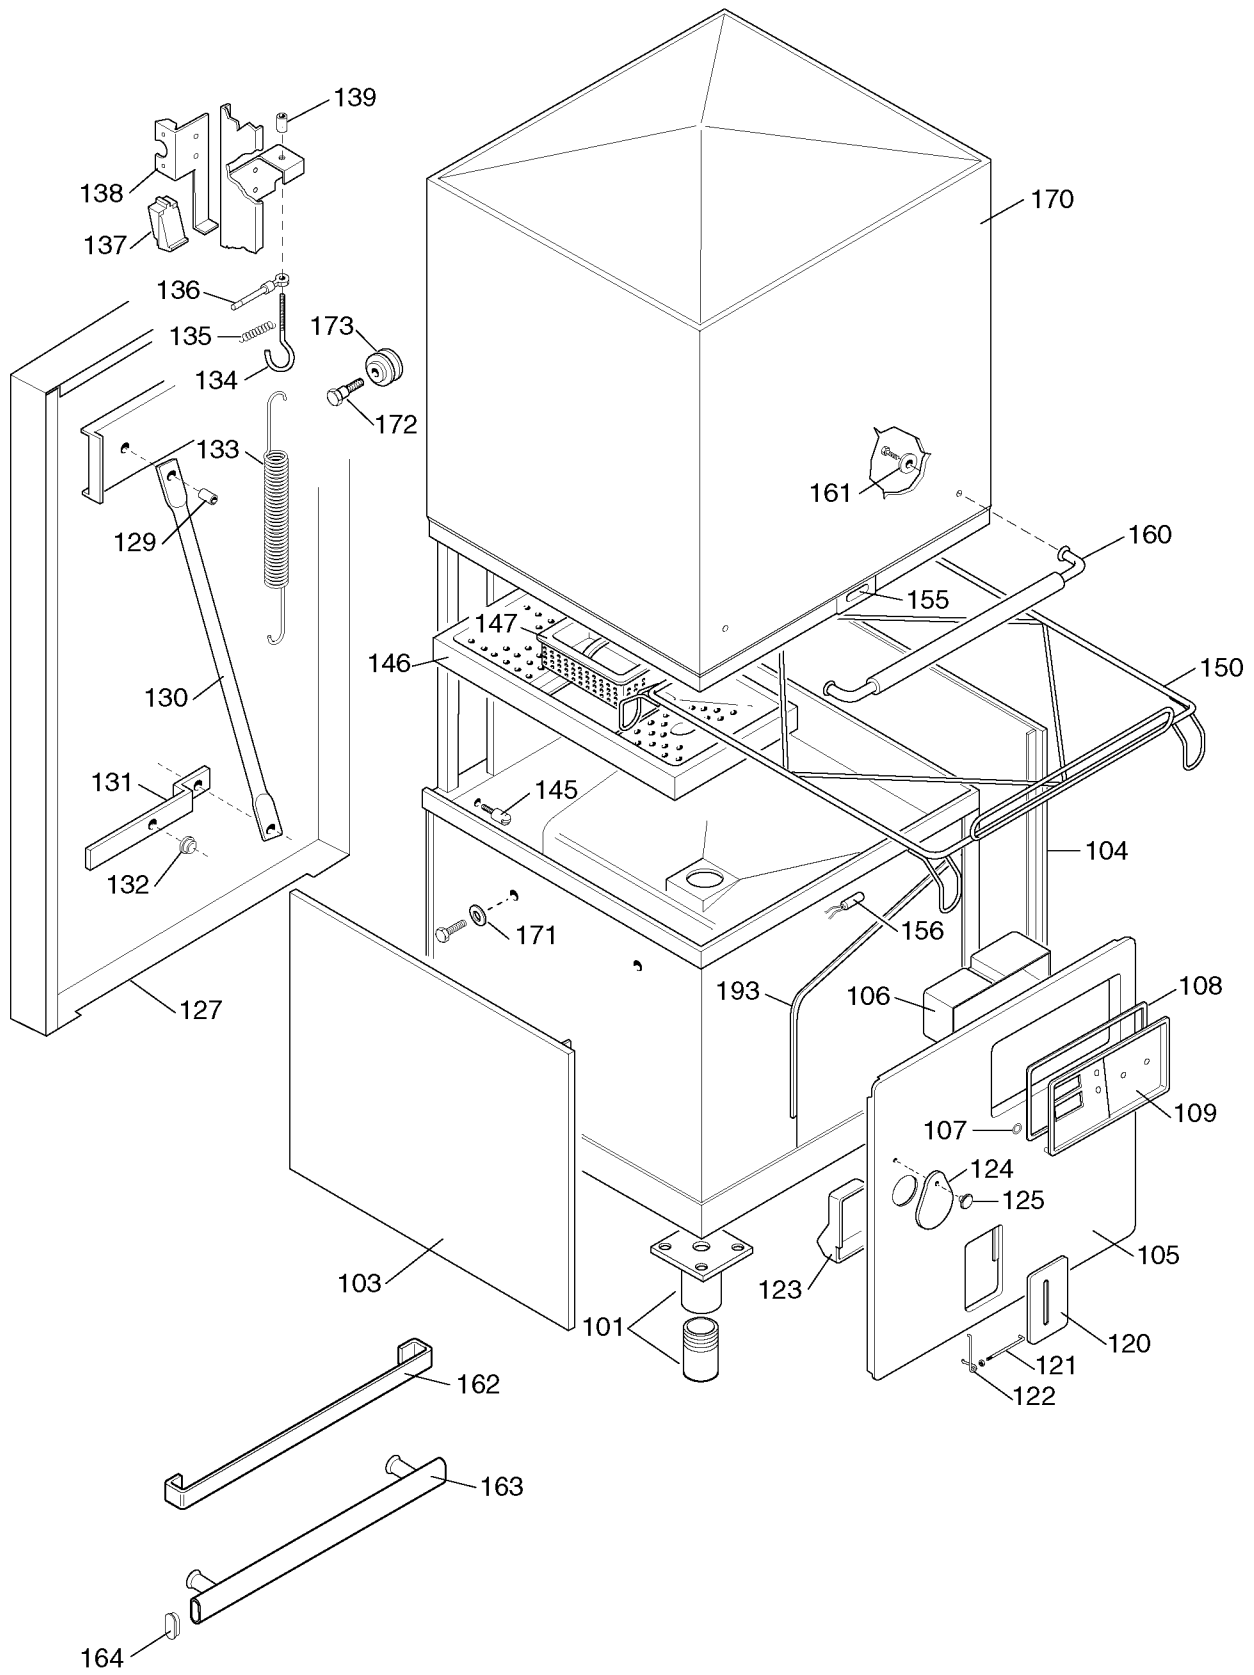

LAVASTOVIGLIE A CAPOTTINA da 1000 / 1200 piatti/h
HOOD TYPE DISHWASHER up to 1000 / 1200 dishes/h

LS 10 / LS 12

Capottina - Hood Type

Code	Type	Ref.	Page	Code	Type	Ref.	Page
504000	LS10D	a	2 4 5 7	504020	LS12D	u	3 4 5 7
504001	LS10	b	2 4 5 7	504021	LS12	v	2 4 5 7
504002	LS10UK/RP	c	2 4 5 7	504022	LS12UK/RP	w	2 4 5 7
504003	LC100	d	2 4 5 7	504023	LC120	x	3 4 5 7
504004	ECOTEMP12	e	3 4 5 7	504024	LS12DP	y	2 4 5 7
504005	LS10/60HZ	f	2 4 5 7	504025	LS12/60HZ	z	2 4 5 7
504006	LS10/1	g	2 4 5 7	504028	LS12F	A	3 4 5 7
504007	LS10/12KW	h	2 4 5 7	504029	LS12DEK	B	2 4 5 7
504008	LS10F	k	2 4 5 7	504053	LS12HD	C	2 4 5 7
504009	LS10DEK	l	2 4 5 7	504061	LS12UK/3Atmo	D	2 4 6 7
504010	LS10/1UKRP	m	2 4 5 7	504063	ECOTEMP12SW	E	3 4 5 7
504011	LS10SW	n	3 4 5 7	504065	ECOTEMP12INS	F	3 4 5 7
504012	LS10J/50HZE	o	2 4 5 7	504078	LS10Mex	N	2 4 5 7
504013	LS10J/60HZE	p	2 4 5 7	504080	LS10N	G	2 4 5 7
504014	LS10DP	q	2 4 5 7	698020	HT1200	H	2 4 5 7
504015	LS10HD	r	2 4 5 7	698021	HT1000	K	2 4 5 7
504018	LS10UK/1Atmo	s	2 4 6 7	727020	HYDRA1200	L	2 4 5 7
504019	LS10UK/3Atmo	t	2 4 6 7	727021	HYDRA1000	M	2 4 5 7

Pag.	Indice
2	Vista generale
3	Vista generale
4	Componenti idraulici
5	Circuito idraulico
6	Circuito idraulico, atmosferico
7	Componenti elettrici
8-15	Lista ricambi

Index
Main view
Main view
Hydraulic components
Hydraulic circuit
Hydraulic circuit, atmospheric
Electrical components
Spare parts list

OS/Doc - LS_10_Zan \ 641001.prm6

Marchio / Brand: Z - A - N - Dek - Wh - Eco
Paese / Country: Tutti / All

ill. 641001_p1

ill. 641001_p2

ill. 641001_p3

ill. 641001_p4

ill. 641001_p5

ill. 641001_p6