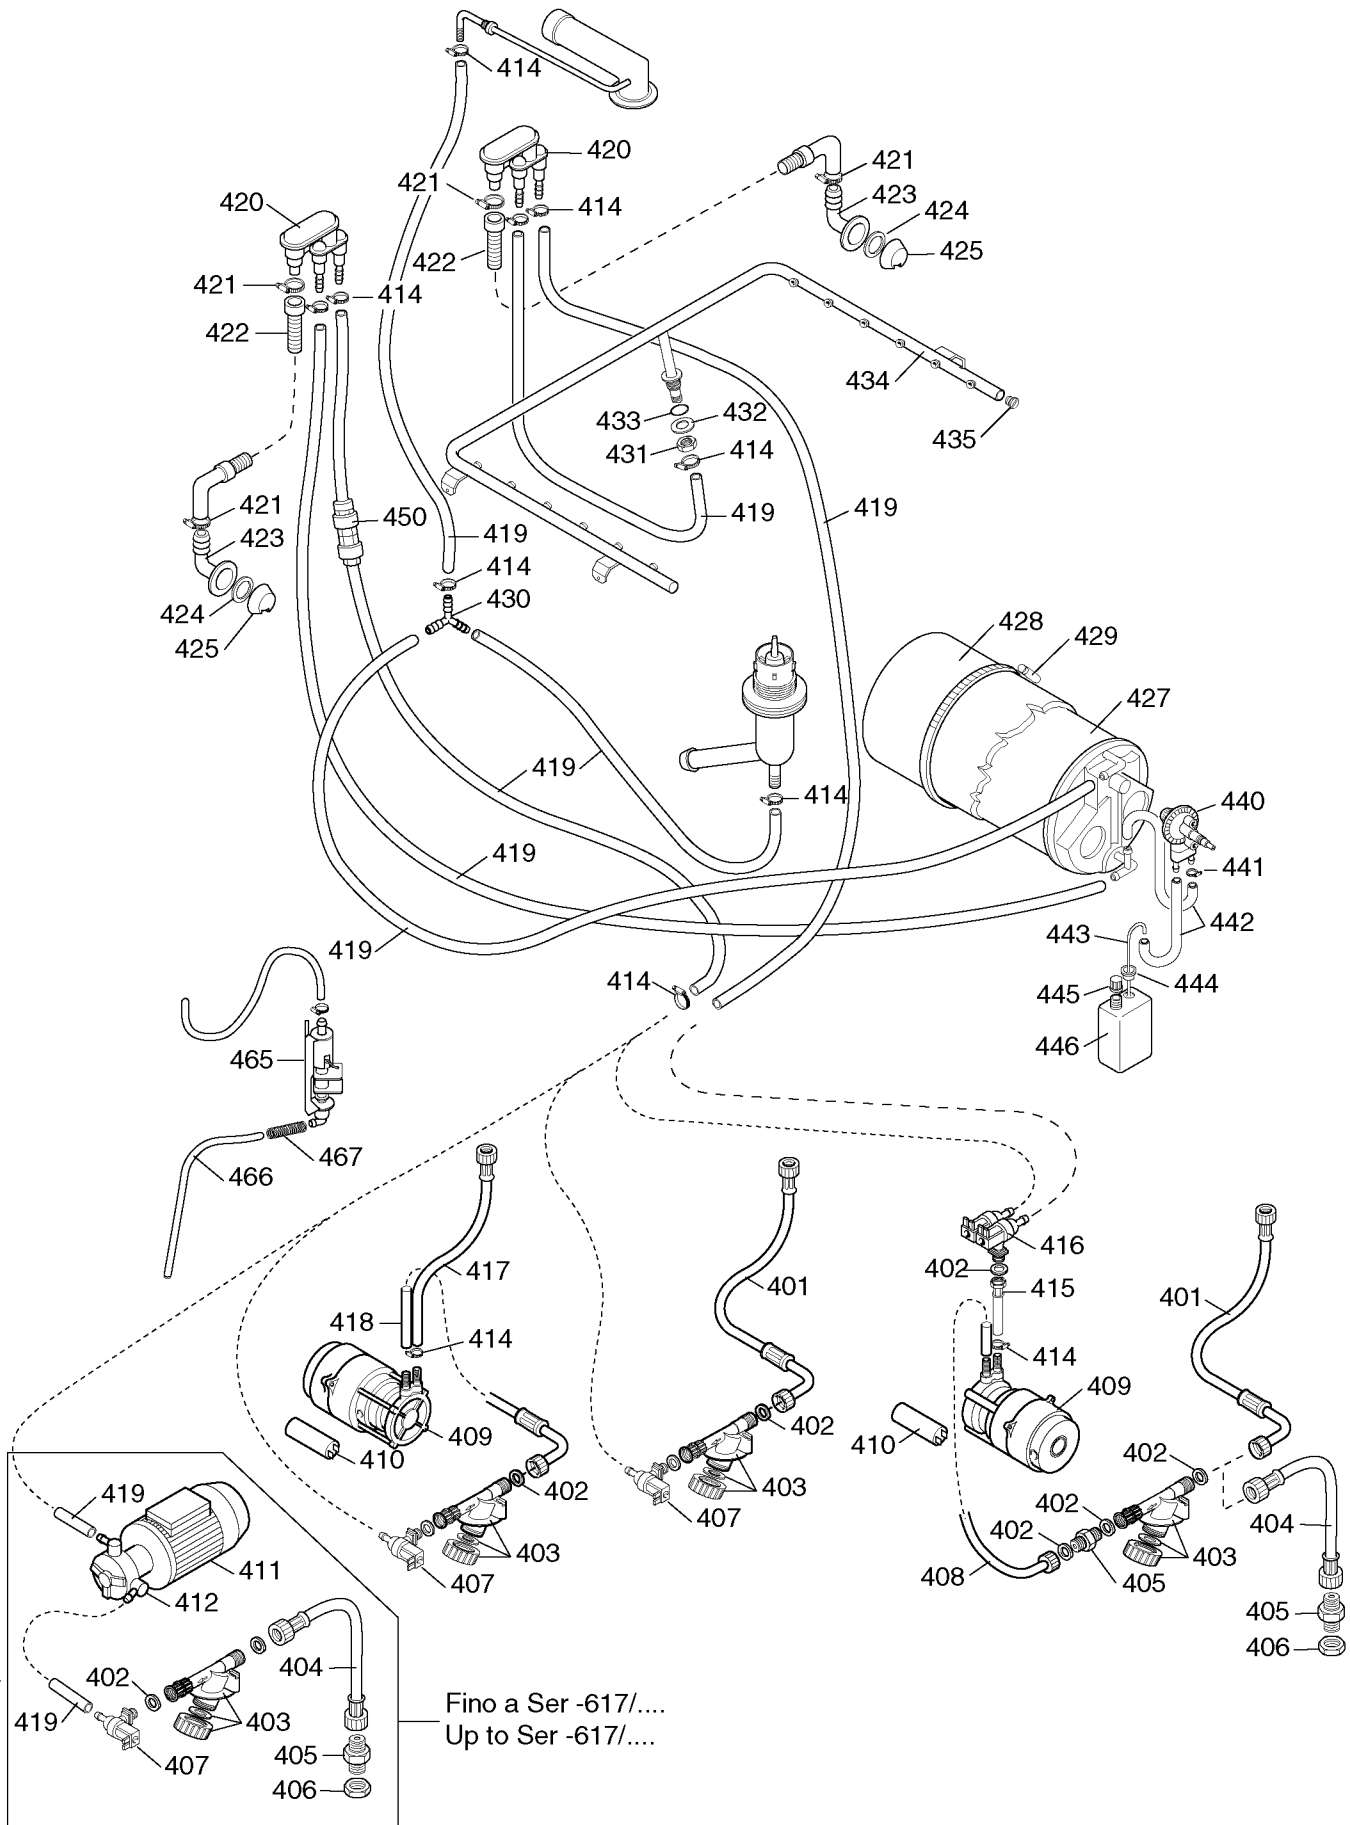

LAVASTOVIGLIE A CAPOTTINA da 1000 / 1200 piatti/h
HOOD TYPE DISHWASHER up to 1000 / 1200 dishes/h

LS 10 / LS 12

Capottina - Hood Type

Code	Type	Ref.	Page	Code	Type	Ref.	Page
504000	LS10D	a	2 4 5 7	504020	LS12D	u	3 4 5 7
504001	LS10	b	2 4 5 7	504021	LS12	v	2 4 5 7
504002	LS10UK/RP	c	2 4 5 7	504022	LS12UK/RP	w	2 4 5 7
504003	LC100	d	2 4 5 7	504023	LC120	x	3 4 5 7
504004	ECOTEMP12	e	3 4 5 7	504024	LS12DP	y	2 4 5 7
504005	LS10/60HZ	f	2 4 5 7	504025	LS12/60HZ	z	2 4 5 7
504006	LS10/1	g	2 4 5 7	504028	LS12F	A	3 4 5 7
504007	LS10/12KW	h	2 4 5 7	504029	LS12DEK	B	2 4 5 7
504008	LS10F	k	2 4 5 7	504053	LS12HD	C	2 4 5 7
504009	LS10DEK	l	2 4 5 7	504061	LS12UK/3Atmo	D	2 4 6 7
504010	LS10/1UKRP	m	2 4 5 7	504063	ECOTEMP12SW	E	3 4 5 7
504011	LS10SW	n	3 4 5 7	504065	ECOTEMP12INS	F	3 4 5 7
504012	LS10J/50HZE	o	2 4 5 7	504078	LS10Mex	N	2 4 5 7
504013	LS10J/60HZE	p	2 4 5 7	504080	LS10N	G	2 4 5 7
504014	LS10DP	q	2 4 5 7	698020	HT1200	H	2 4 5 7
504015	LS10HD	r	2 4 5 7	698021	HT1000	K	2 4 5 7
504018	LS10UK/1Atmo	s	2 4 6 7	727020	HYDRA1200	L	2 4 5 7
504019	LS10UK/3Atmo	t	2 4 6 7	727021	HYDRA1000	M	2 4 5 7

Pag.	Indice
2	Vista generale
3	Vista generale
4	Componenti idraulici
5	Circuito idraulico
6	Circuito idraulico, atmosferico
7	Componenti elettrici
8-15	Lista ricambi

Index
Main view
Main view
Hydraulic components
Hydraulic circuit
Hydraulic circuit, atmospheric
Electrical components
Spare parts list

OS/Doc - LS_10_Zan \ 641001.prm6

Marchio / Brand: Z - A - N - Dek - Wh - Eco
Paese / Country: Tutti / All

ill. 641001_p1

ill. 641001_p2

ill. 641001_p3

ill. 641001_p4

ill. 641001_p5

ill. 641001_p6