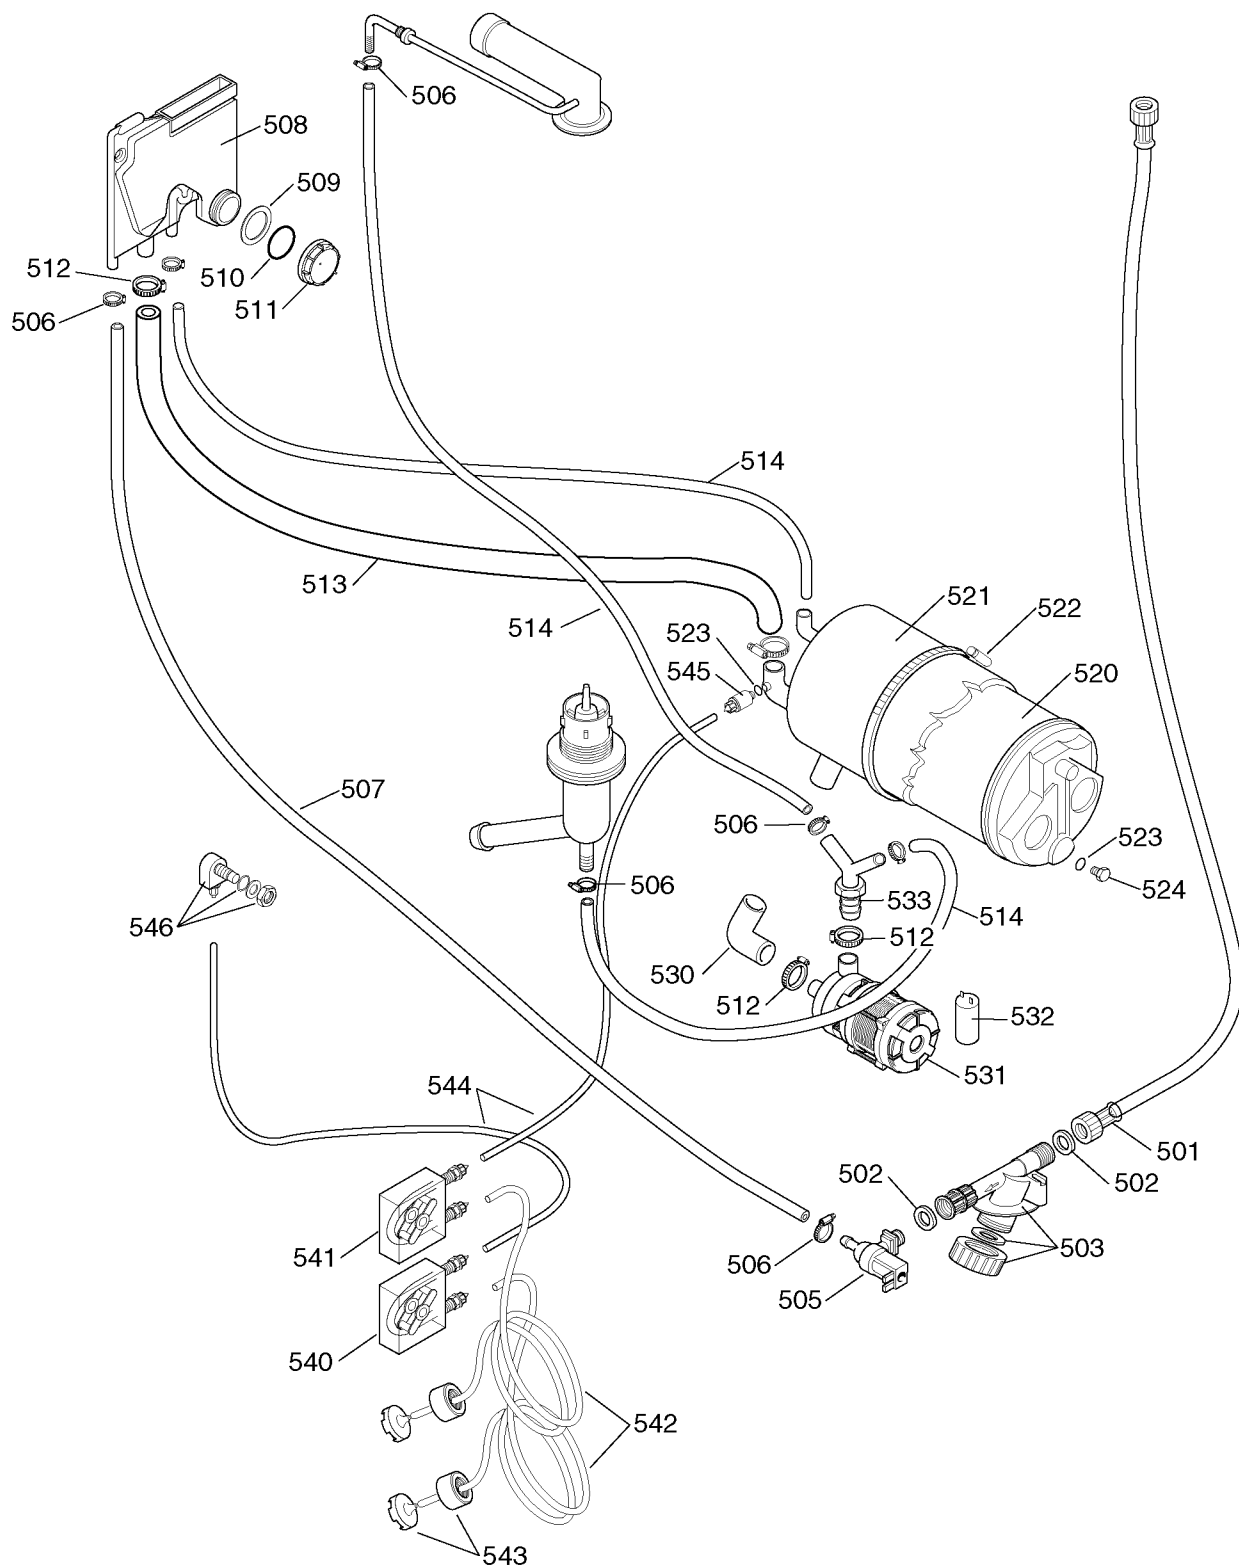

LAVASTOVIGLIE A CAPOTTINA da 1000 / 1200 piatti/h
HOOD TYPE DISHWASHER up to 1000 / 1200 dishes/h

LS 10 / LS 12

Capottina - Hood Type

Code	Type	Ref.	Page	Code	Type	Ref.	Page
504000	LS10D	a	2 4 5 7	504020	LS12D	u	3 4 5 7
504001	LS10	b	2 4 5 7	504021	LS12	v	2 4 5 7
504002	LS10UK/RP	c	2 4 5 7	504022	LS12UK/RP	w	2 4 5 7
504003	LC100	d	2 4 5 7	504023	LC120	x	3 4 5 7
504004	ECOTEMP12	e	3 4 5 7	504024	LS12DP	y	2 4 5 7
504005	LS10/60HZ	f	2 4 5 7	504025	LS12/60HZ	z	2 4 5 7
504006	LS10/1	g	2 4 5 7	504028	LS12F	A	3 4 5 7
504007	LS10/12KW	h	2 4 5 7	504029	LS12DEK	B	2 4 5 7
504008	LS10F	k	2 4 5 7	504053	LS12HD	C	2 4 5 7
504009	LS10DEK	l	2 4 5 7	504061	LS12UK/3Atmo	D	2 4 6 7
504010	LS10/1UKRP	m	2 4 5 7	504063	ECOTEMP12SW	E	3 4 5 7
504011	LS10SW	n	3 4 5 7	504065	ECOTEMP12INS	F	3 4 5 7
504012	LS10J/50HZE	o	2 4 5 7	504078	LS10Mex	N	2 4 5 7
504013	LS10J/60HZE	p	2 4 5 7	504080	LS10N	G	2 4 5 7
504014	LS10DP	q	2 4 5 7	698020	HT1200	H	2 4 5 7
504015	LS10HD	r	2 4 5 7	698021	HT1000	K	2 4 5 7
504018	LS10UK/1Atmo	s	2 4 6 7	727020	HYDRA1200	L	2 4 5 7
504019	LS10UK/3Atmo	t	2 4 6 7	727021	HYDRA1000	M	2 4 5 7

Pag.	Indice
2	Vista generale
3	Vista generale
4	Componenti idraulici
5	Circuito idraulico
6	Circuito idraulico, atmosferico
7	Componenti elettrici
8-15	Lista ricambi

Index
Main view
Main view
Hydraulic components
Hydraulic circuit
Hydraulic circuit, atmospheric
Electrical components
Spare parts list

OS/Doc - LS_10_Zan \ 641001.prm6

Marchio / Brand: Z - A - N - Dek - Wh - Eco
Paese / Country: Tutti / All

ill. 641001_p1

ill. 641001_p2

ill. 641001_p3

ill. 641001_p4

ill. 641001_p5

ill. 641001_p6