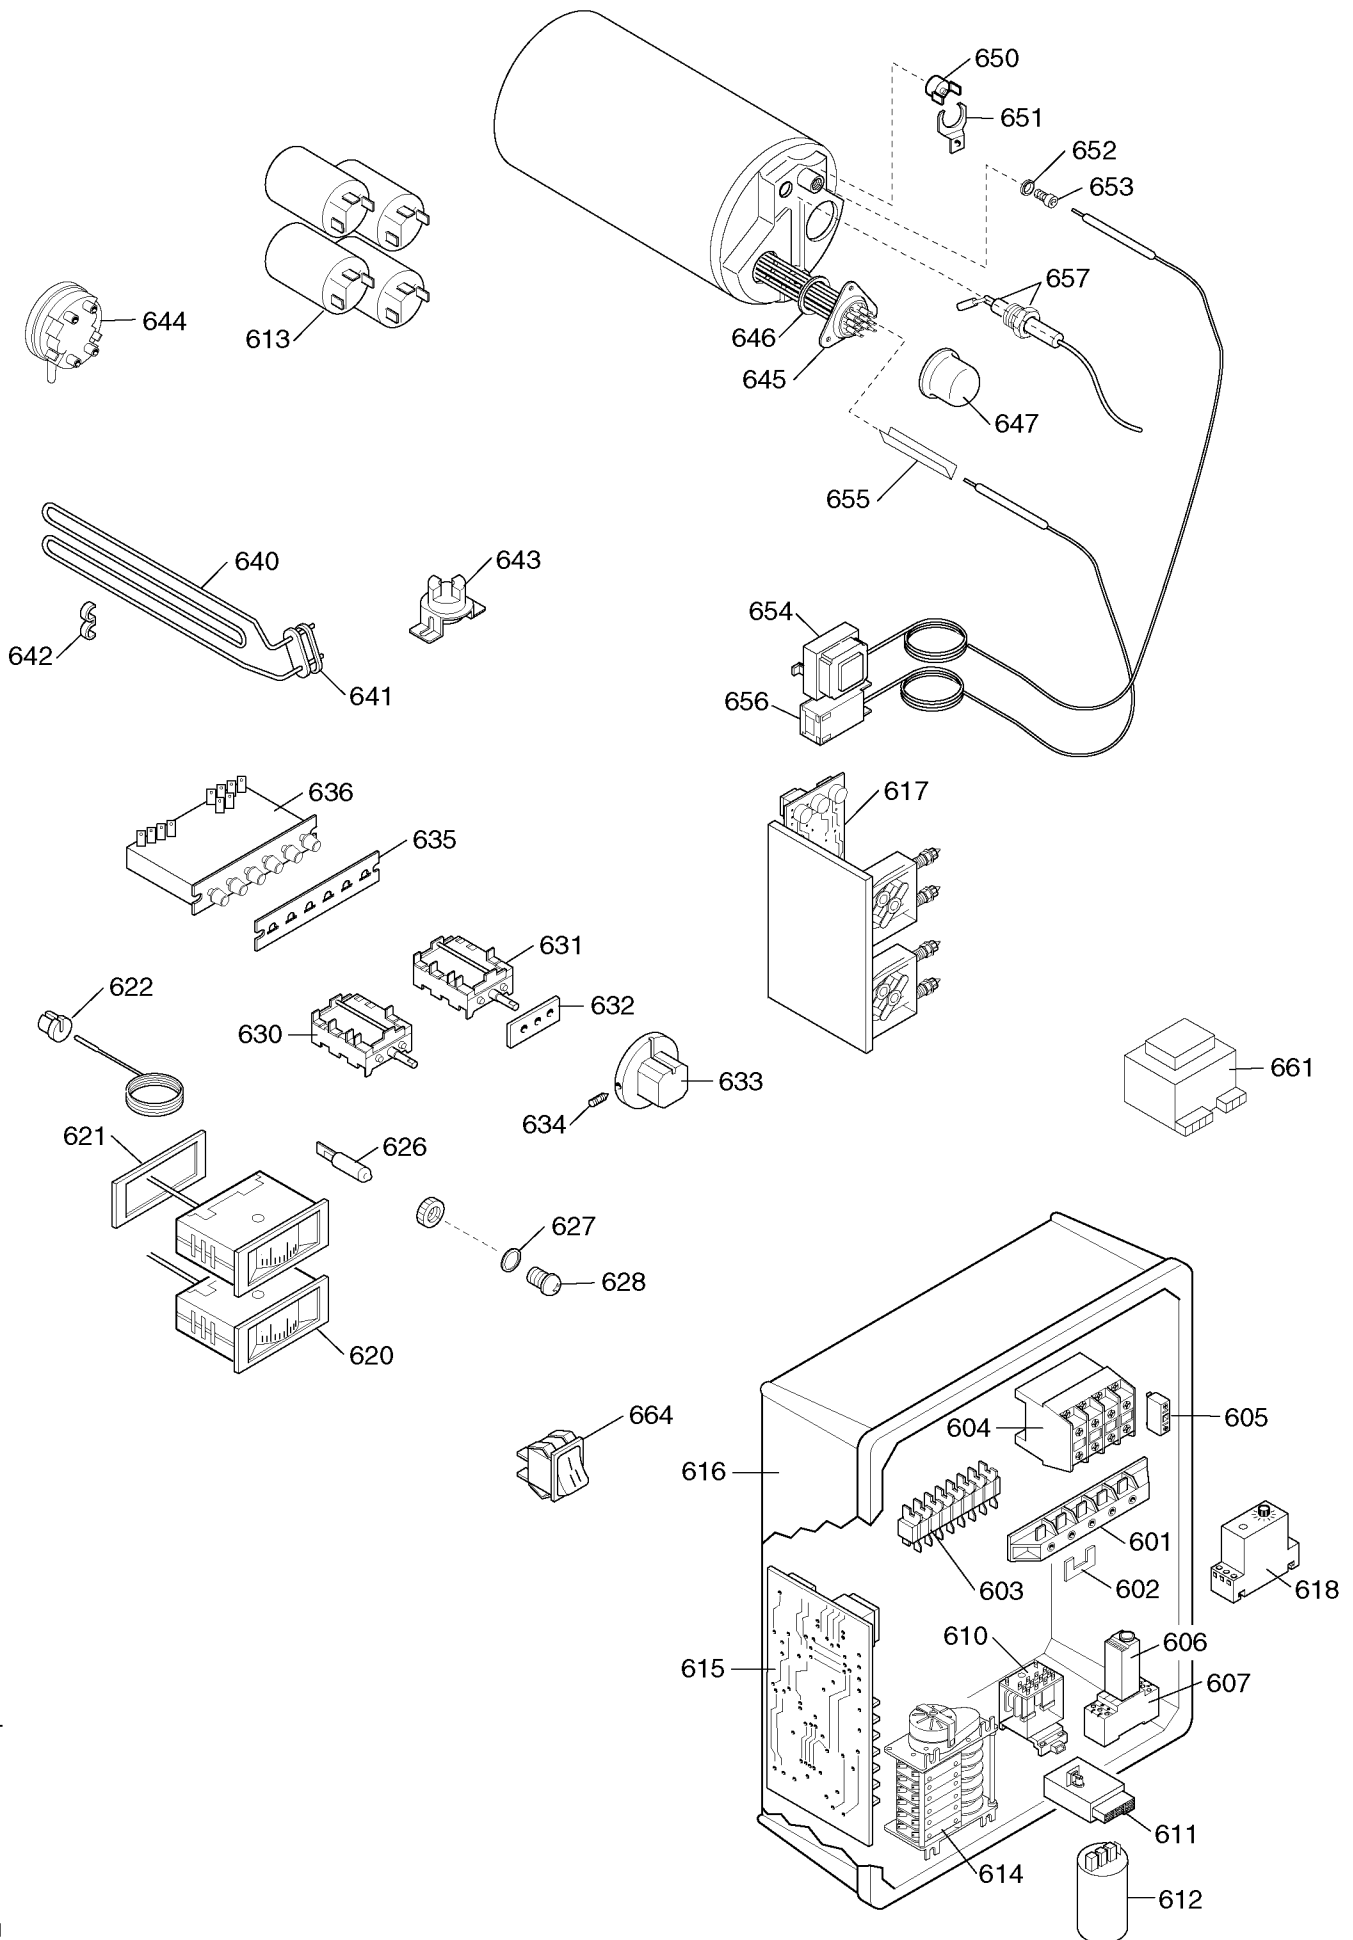

LAVASTOVIGLIE A CAPOTTINA da 1000 / 1200 piatti/h
HOOD TYPE DISHWASHER up to 1000 / 1200 dishes/h

LS 10 / LS 12

Capottina - Hood Type

Code	Type	Ref.	Page	Code	Type	Ref.	Page
504000	LS10D	a	2 4 5 7	504020	LS12D	u	3 4 5 7
504001	LS10	b	2 4 5 7	504021	LS12	v	2 4 5 7
504002	LS10UK/RP	c	2 4 5 7	504022	LS12UK/RP	w	2 4 5 7
504003	LC100	d	2 4 5 7	504023	LC120	x	3 4 5 7
504004	ECOTEMP12	e	3 4 5 7	504024	LS12DP	y	2 4 5 7
504005	LS10/60HZ	f	2 4 5 7	504025	LS12/60HZ	z	2 4 5 7
504006	LS10/1	g	2 4 5 7	504028	LS12F	A	3 4 5 7
504007	LS10/12KW	h	2 4 5 7	504029	LS12DEK	B	2 4 5 7
504008	LS10F	k	2 4 5 7	504053	LS12HD	C	2 4 5 7
504009	LS10DEK	l	2 4 5 7	504061	LS12UK/3Atmo	D	2 4 6 7
504010	LS10/1UKRP	m	2 4 5 7	504063	ECOTEMP12SW	E	3 4 5 7
504011	LS10SW	n	3 4 5 7	504065	ECOTEMP12INS	F	3 4 5 7
504012	LS10J/50HZE	o	2 4 5 7	504078	LS10Mex	N	2 4 5 7
504013	LS10J/60HZE	p	2 4 5 7	504080	LS10N	G	2 4 5 7
504014	LS10DP	q	2 4 5 7	698020	HT1200	H	2 4 5 7
504015	LS10HD	r	2 4 5 7	698021	HT1000	K	2 4 5 7
504018	LS10UK/1Atmo	s	2 4 6 7	727020	HYDRA1200	L	2 4 5 7
504019	LS10UK/3Atmo	t	2 4 6 7	727021	HYDRA1000	M	2 4 5 7

Pag.	Indice
2	Vista generale
3	Vista generale
4	Componenti idraulici
5	Circuito idraulico
6	Circuito idraulico, atmosferico
7	Componenti elettrici
8-15	Lista ricambi

Index
Main view
Main view
Hydraulic components
Hydraulic circuit
Hydraulic circuit, atmospheric
Electrical components
Spare parts list

OS/Doc - LS_10_Zan \ 641001.prm6

Marchio / Brand: Z - A - N - Dek - Wh - Eco
Paese / Country: Tutti / All

ill. 641001_p1

ill. 641001_p2

ill. 641001_p3

ill. 641001_p4

ill. 641001_p5

ill. 641001_p6