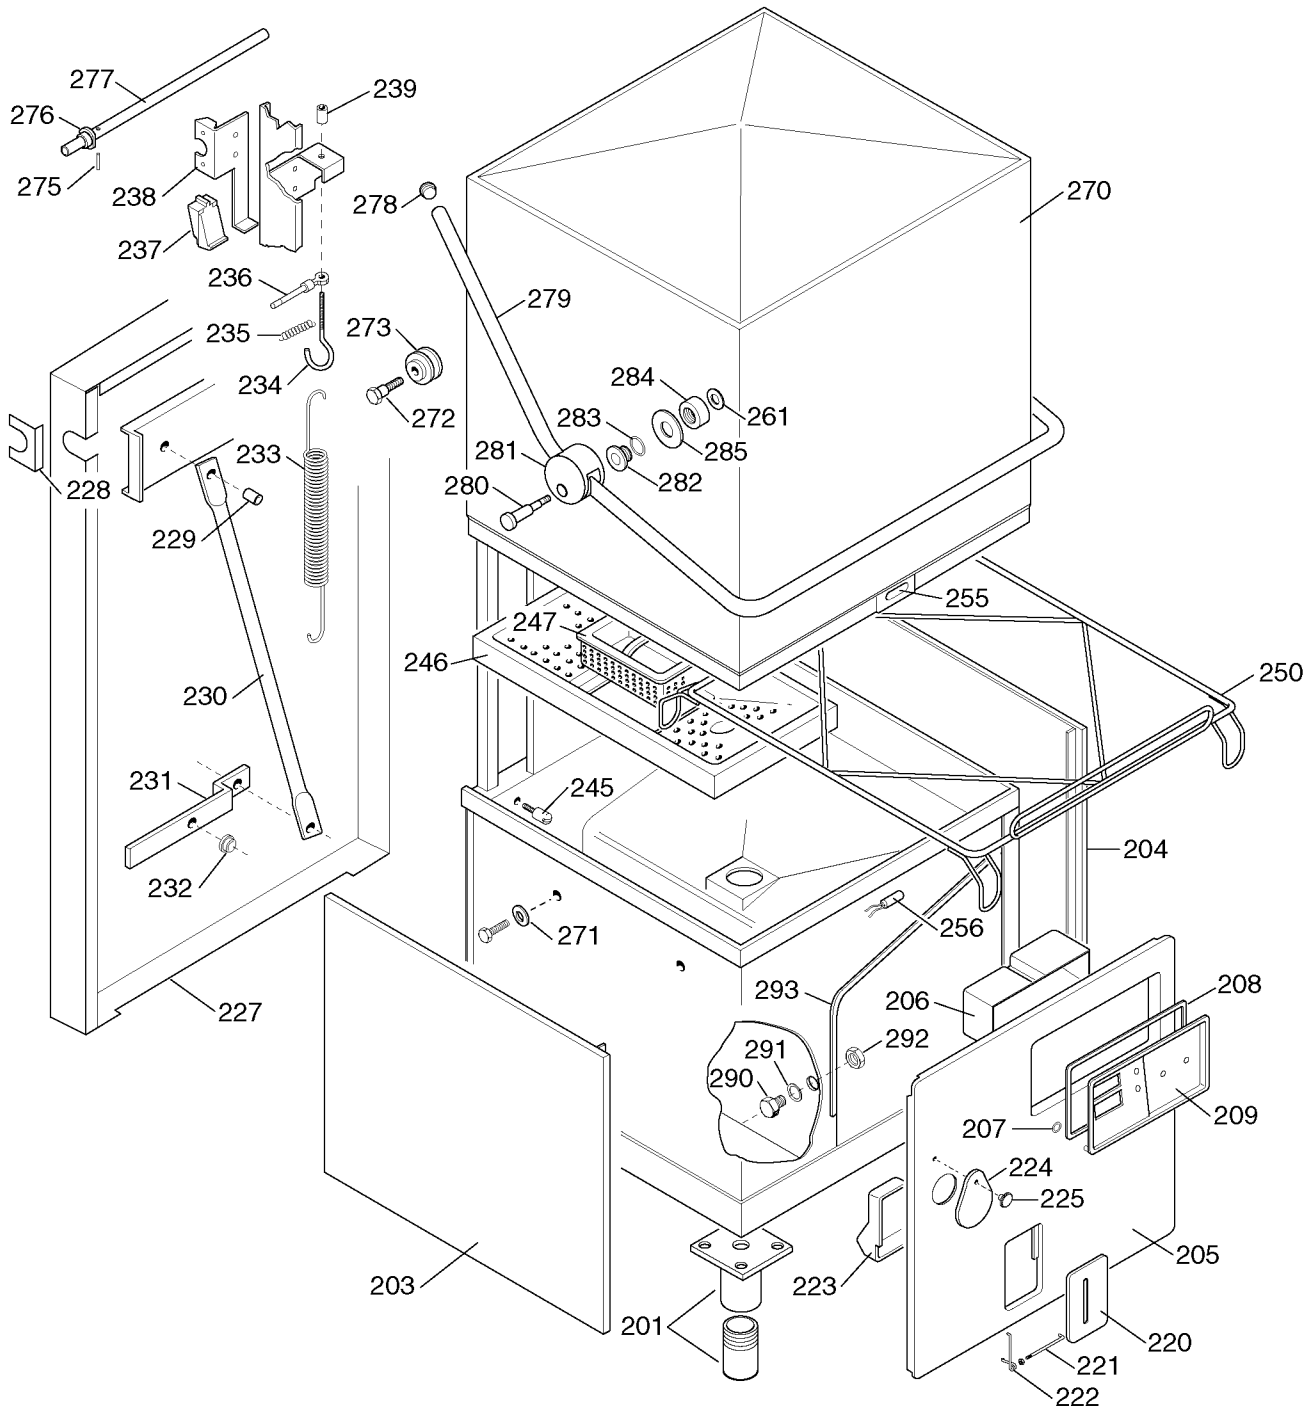

LAVASTOVIGLIE A CAPOTTINA da 1000 / 1200 piatti/h
HOOD TYPE DISHWASHER up to 1000 / 1200 dishes/h

LS 10 / LS 12

Capottina - Hood Type

Code	Type	Ref.	Page	Code	Type	Ref.	Page
504000	LS10D	a	2 4 5 7	504020	LS12D	u	3 4 5 7
504001	LS10	b	2 4 5 7	504021	LS12	v	2 4 5 7
504002	LS10UK/RP	c	2 4 5 7	504022	LS12UK/RP	w	2 4 5 7
504003	LC100	d	2 4 5 7	504023	LC120	x	3 4 5 7
504004	ECOTEMP12	e	3 4 5 7	504024	LS12DP	y	2 4 5 7
504005	LS10/60HZ	f	2 4 5 7	504025	LS12/60HZ	z	2 4 5 7
504006	LS10/1	g	2 4 5 7	504028	LS12F	A	3 4 5 7
504007	LS10/12KW	h	2 4 5 7	504029	LS12DEK	B	2 4 5 7
504008	LS10F	k	2 4 5 7	504053	LS12HD	C	2 4 5 7
504009	LS10DEK	l	2 4 5 7	504061	LS12UK/3Atmo	D	2 4 6 7
504010	LS10/1UKRP	m	2 4 5 7	504063	ECOTEMP12SW	E	3 4 5 7
504011	LS10SW	n	3 4 5 7	504065	ECOTEMP12INS	F	3 4 5 7
504012	LS10J/50HZE	o	2 4 5 7	504078	LS10Mex	N	2 4 5 7
504013	LS10J/60HZE	p	2 4 5 7	504080	LS10N	G	2 4 5 7
504014	LS10DP	q	2 4 5 7	698020	HT1200	H	2 4 5 7
504015	LS10HD	r	2 4 5 7	698021	HT1000	K	2 4 5 7
504018	LS10UK/1Atmo	s	2 4 6 7	727020	HYDRA1200	L	2 4 5 7
504019	LS10UK/3Atmo	t	2 4 6 7	727021	HYDRA1000	M	2 4 5 7

Pag.	Indice
2	Vista generale
3	Vista generale
4	Componenti idraulici
5	Circuito idraulico
6	Circuito idraulico, atmosferico
7	Componenti elettrici
8-15	Lista ricambi

Index
Main view
Main view
Hydraulic components
Hydraulic circuit
Hydraulic circuit, atmospheric
Electrical components
Spare parts list

OS/Doc - LS_10_Zan \ 641001.prm6

Marchio / Brand: Z - A - N - Dek - Wh - Eco
Paese / Country: Tutti / All

ill. 641001_p2

ill. 641001_p3

OS/Doc - LS_10_Zan \ 641001.prm6

ill. 641001_p4

ill. 641001_p5

ill. 641001_p6