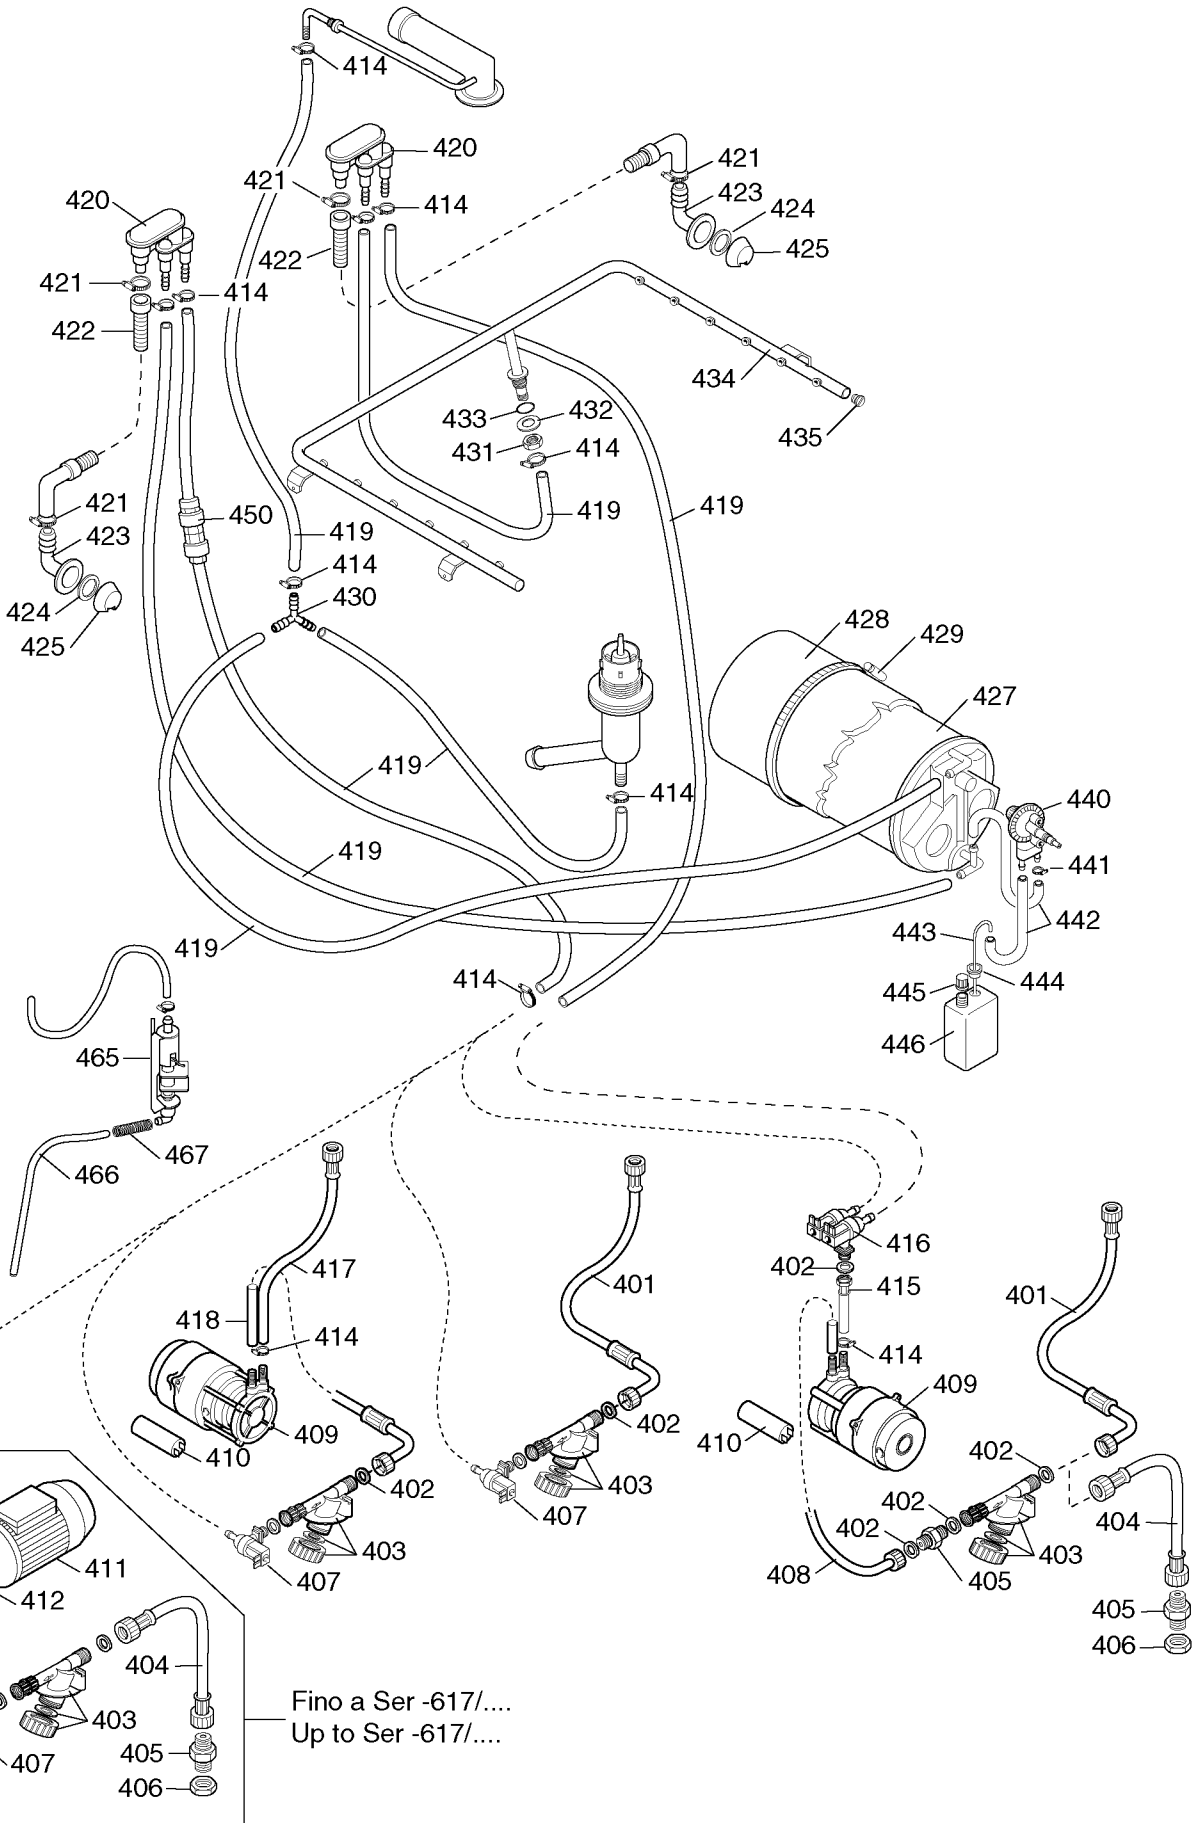

LAVASTOVIGLIE A CAPOTTINA da 1000 / 1200 piatti/h
HOOD TYPE DISHWASHER up to 1000 / 1200 dishes/h

LS 10 / LS 12

Capottina - Hood Type

Code	Type	Ref.	Page	Code	Type	Ref.	Page
504000	LS10D	a	2 4 5 7	504020	LS12D	u	3 4 5 7
504001	LS10	b	2 4 5 7	504021	LS12	v	2 4 5 7
504002	LS10UK/RP	c	2 4 5 7	504022	LS12UK/RP	w	2 4 5 7
504003	LC100	d	2 4 5 7	504023	LC120	x	3 4 5 7
504004	ECOTEMP12	e	3 4 5 7	504024	LS12DP	y	2 4 5 7
504005	LS10/60HZ	f	2 4 5 7	504025	LS12/60HZ	z	2 4 5 7
504006	LS10/1	g	2 4 5 7	504028	LS12F	A	3 4 5 7
504007	LS10/12KW	h	2 4 5 7	504029	LS12DEK	B	2 4 5 7
504008	LS10F	k	2 4 5 7	504053	LS12HD	C	2 4 5 7
504009	LS10DEK	l	2 4 5 7	504061	LS12UK/3Atmo	D	2 4 6 7
504010	LS10/1UKRP	m	2 4 5 7	504063	ECOTEMP12SW	E	3 4 5 7
504011	LS10SW	n	3 4 5 7	504065	ECOTEMP12INS	F	3 4 5 7
504012	LS10J/50HZE	o	2 4 5 7	504078	LS10Mex	N	2 4 5 7
504013	LS10J/60HZE	p	2 4 5 7	504080	LS10N	G	2 4 5 7
504014	LS10DP	q	2 4 5 7	698020	HT1200	H	2 4 5 7
504015	LS10HD	r	2 4 5 7	698021	HT1000	K	2 4 5 7
504018	LS10UK/1Atmo	s	2 4 6 7	727020	HYDRA1200	L	2 4 5 7
504019	LS10UK/3Atmo	t	2 4 6 7	727021	HYDRA1000	M	2 4 5 7

Pag.	Indice
2	Vista generale
3	Vista generale
4	Componenti idraulici
5	Circuito idraulico
6	Circuito idraulico, atmosferico
7	Componenti elettrici
8-15	Lista ricambi

Index
Main view
Main view
Hydraulic components
Hydraulic circuit
Hydraulic circuit, atmospheric
Electrical components
Spare parts list

OS/Doc - LS_10_Zan \ 641001.prm6

Marchio / Brand: Z - A - N - Dek - Wh - Eco
Paese / Country: Tutti / All

ill. 641001_p2

ill. 641001_p3

OS/Doc - LS_10_Zan \ 641001.prm6

ill. 641001_p4

ill. 641001_p5

ill. 641001_p6