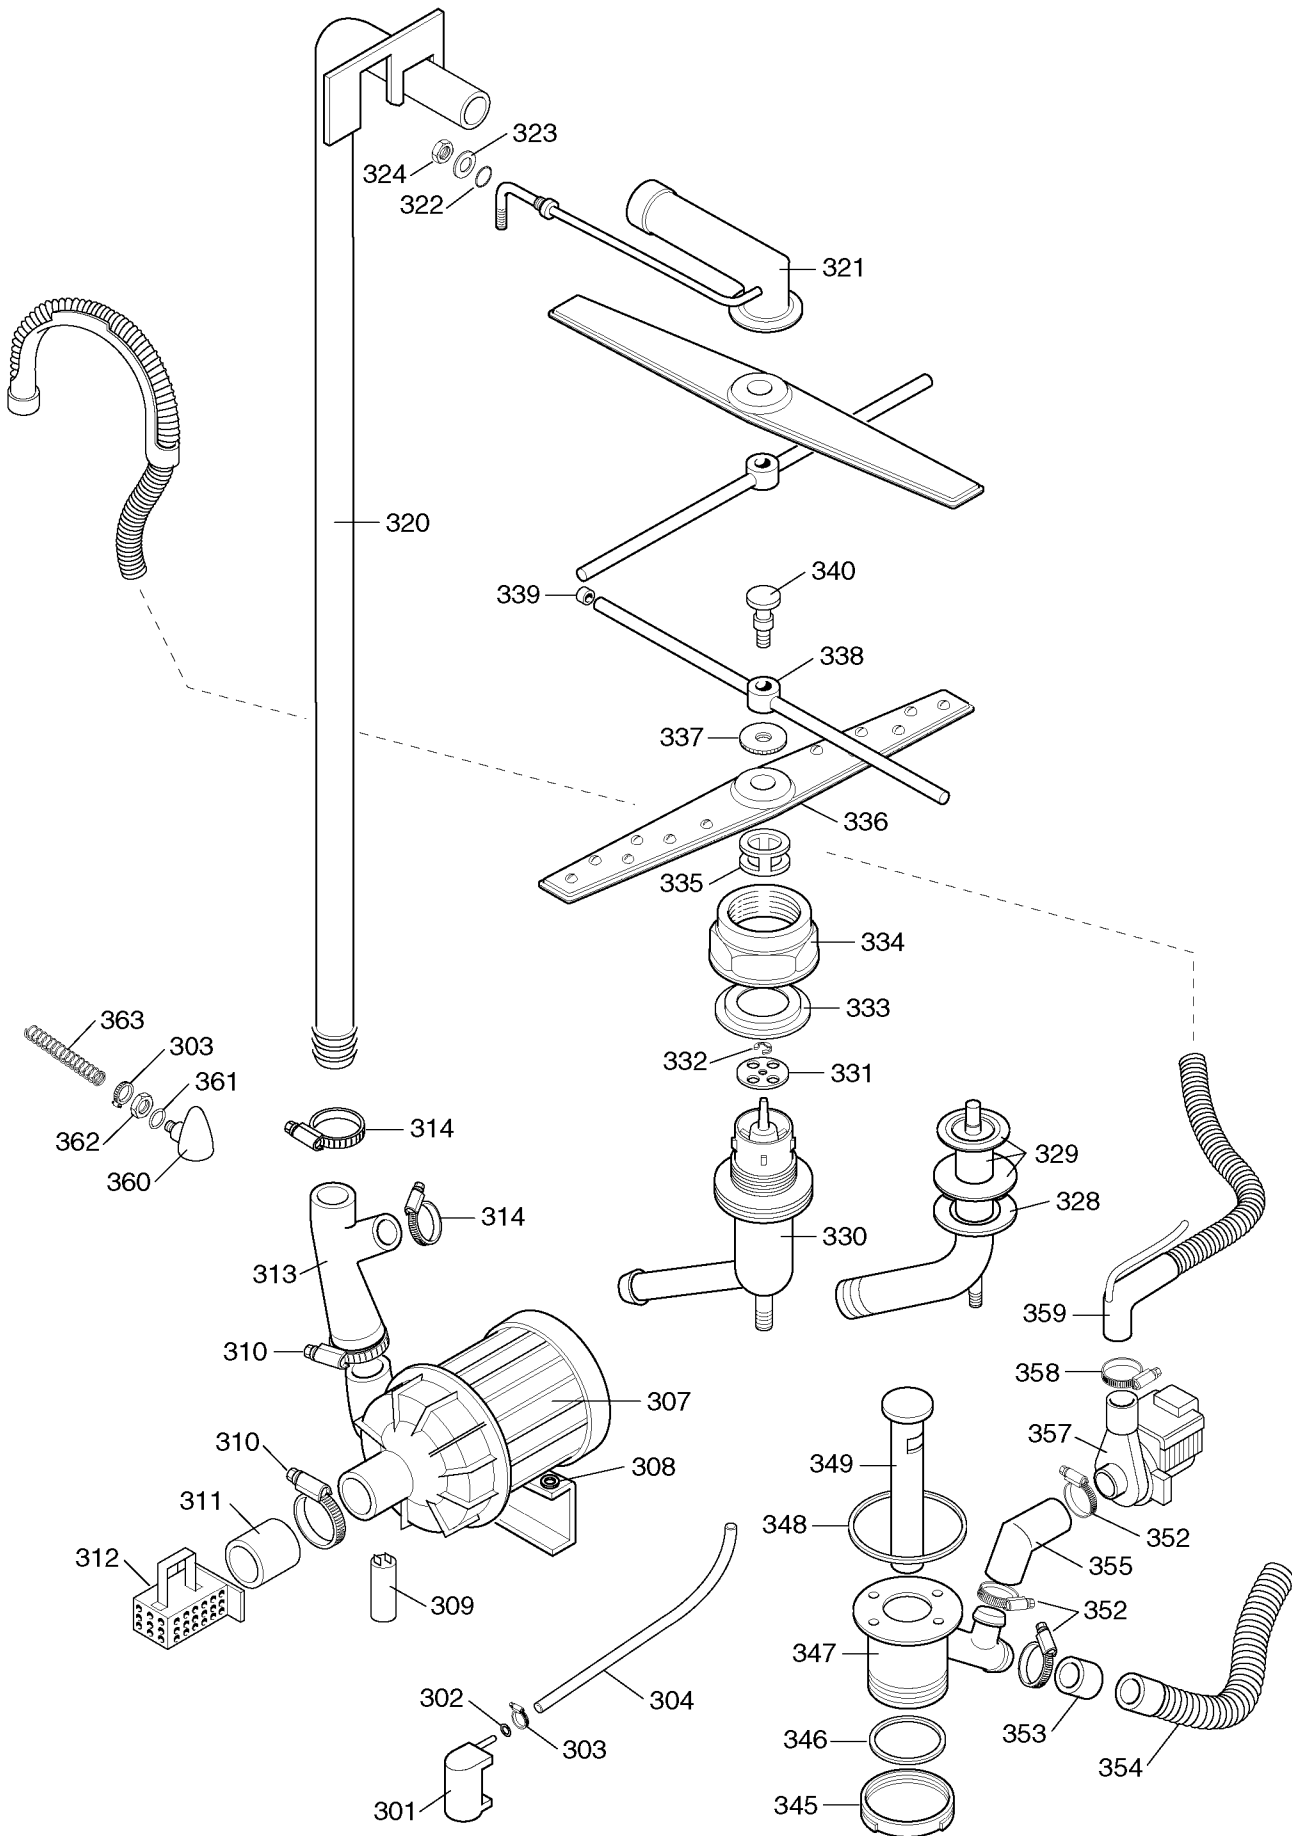

LAVASTOVIGLIE A CAPOTTINA da 1000 / 1200 piatti/h
HOOD TYPE DISHWASHER up to 1000 / 1200 dishes/h

LS 10 / LS 12

Capottina - Hood Type

Code	Type	Ref.	Page	Code	Type	Ref.	Page
504000	LS10D	a	2 4 5 7	504020	LS12D	u	3 4 5 7
504001	LS10	b	2 4 5 7	504021	LS12	v	2 4 5 7
504002	LS10UK/RP	c	2 4 5 7	504022	LS12UK/RP	w	2 4 5 7
504003	LC100	d	2 4 5 7	504023	LC120	x	3 4 5 7
504004	ECOTEMP12	e	3 4 5 7	504024	LS12DP	y	2 4 5 7
504005	LS10/60HZ	f	2 4 5 7	504025	LS12/60HZ	z	2 4 5 7
504006	LS10/1	g	2 4 5 7	504028	LS12F	A	3 4 5 7
504007	LS10/12KW	h	2 4 5 7	504029	LS12DEK	B	2 4 5 7
504008	LS10F	k	2 4 5 7	504053	LS12HD	C	2 4 5 7
504009	LS10DEK	l	2 4 5 7	504061	LS12UK/3Atmo	D	2 4 6 7
504010	LS10/1UKRP	m	2 4 5 7	504063	ECOTEMP12SW	E	3 4 5 7
504011	LS10SW	n	3 4 5 7	504065	ECOTEMP12INS	F	3 4 5 7
504012	LS10J/50HZE	o	2 4 5 7	504078	LS10Mex	N	2 4 5 7
504013	LS10J/60HZE	p	2 4 5 7	504080	LS10N	G	2 4 5 7
504014	LS10DP	q	2 4 5 7	698020	HT1200	H	2 4 5 7
504015	LS10HD	r	2 4 5 7	698021	HT1000	K	2 4 5 7
504018	LS10UK/1Atmo	s	2 4 6 7	727020	HYDRA1200	L	2 4 5 7
504019	LS10UK/3Atmo	t	2 4 6 7	727021	HYDRA1000	M	2 4 5 7

Pag.	Indice
2	Vista generale
3	Vista generale
4	Componenti idraulici
5	Circuito idraulico
6	Circuito idraulico, atmosferico
7	Componenti elettrici
8-15	Lista ricambi

Index
Main view
Main view
Hydraulic components
Hydraulic circuit
Hydraulic circuit, atmospheric
Electrical components
Spare parts list

OS/Doc - LS_10_Zan \ 641001.prm6

Marchio / Brand: Z - A - N - Dek - Wh - Eco
Paese / Country: Tutti / All

ill. 641001_p2

ill. 641001_p3

OS/Doc - LS_10_Zan \ 641001.prm6

ill. 641001_p4

ill. 641001_p5

ill. 641001_p6