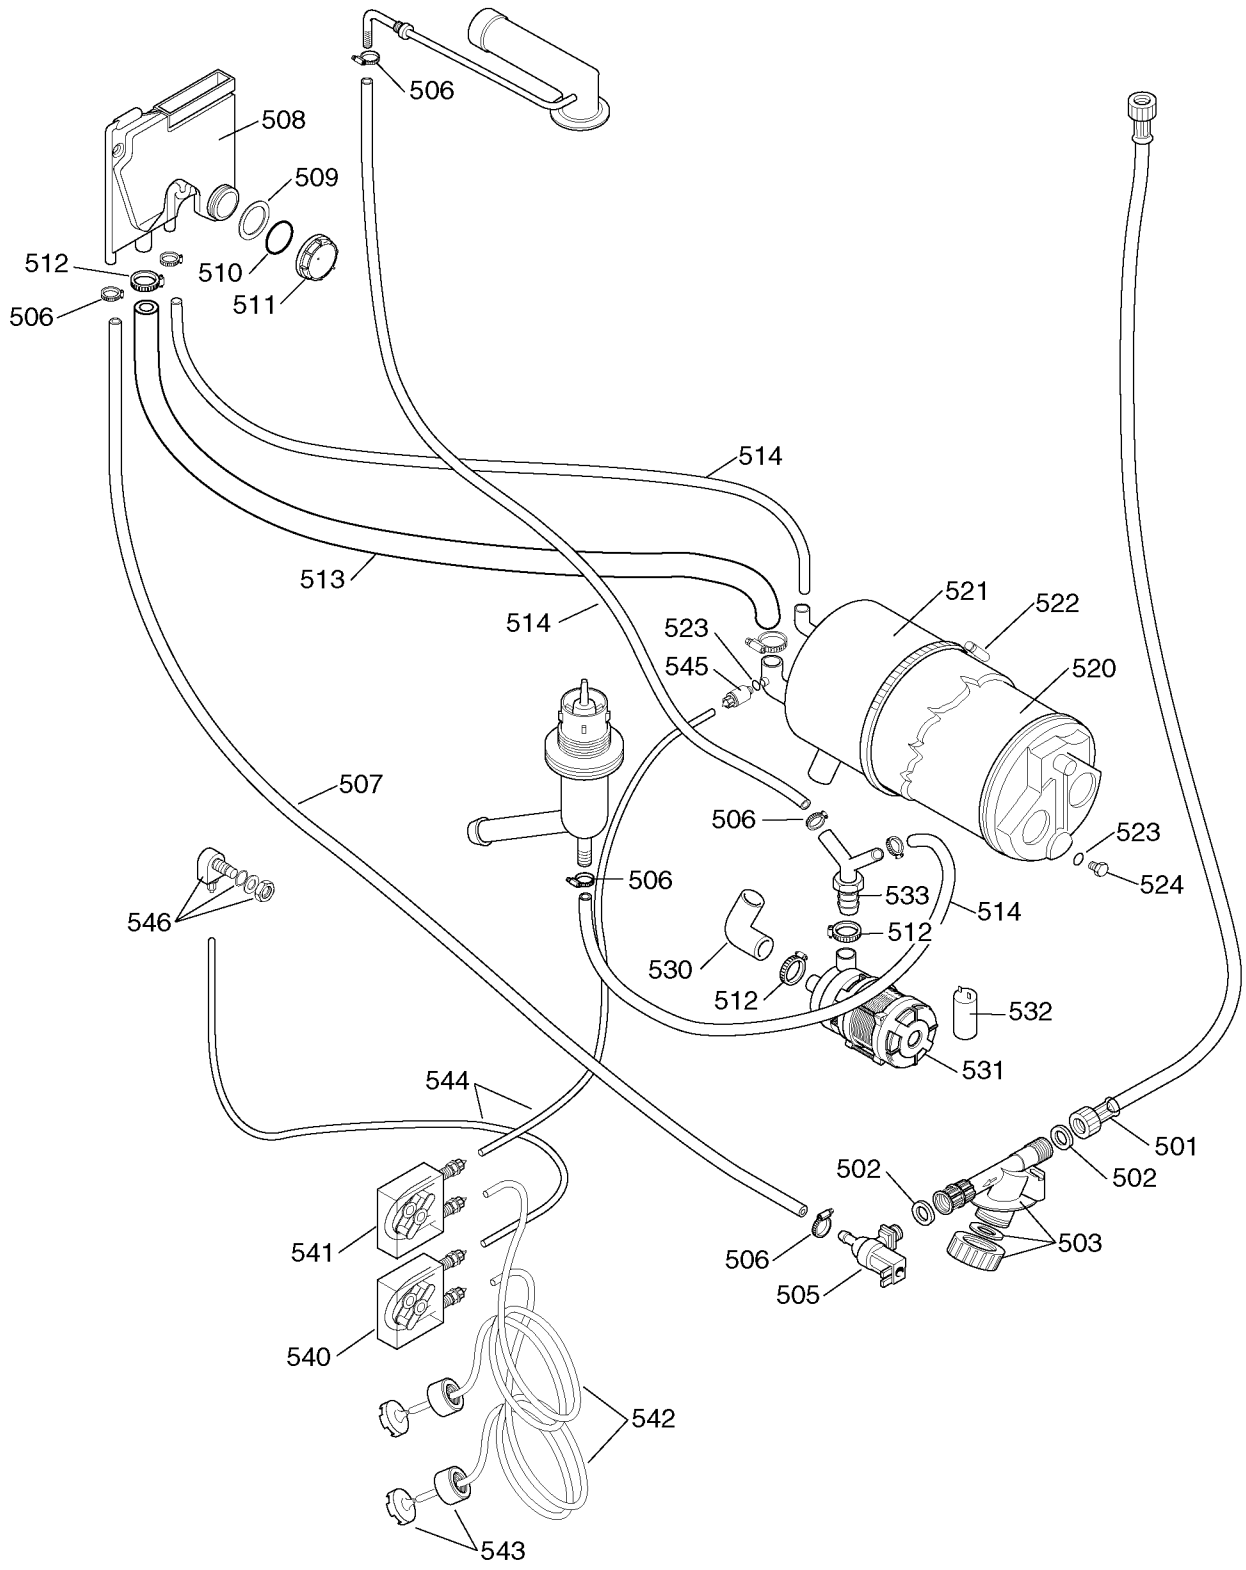

LAVASTOVIGLIE A CAPOTTINA da 1000 / 1200 piatti/h
HOOD TYPE DISHWASHER up to 1000 / 1200 dishes/h

LS 10 / LS 12

Capottina - Hood Type

Code	Type	Ref.	Page	Code	Type	Ref.	Page
504000	LS10D	a	2 4 5 7	504020	LS12D	u	3 4 5 7
504001	LS10	b	2 4 5 7	504021	LS12	v	2 4 5 7
504002	LS10UK/RP	c	2 4 5 7	504022	LS12UK/RP	w	2 4 5 7
504003	LC100	d	2 4 5 7	504023	LC120	x	3 4 5 7
504004	ECOTEMP12	e	3 4 5 7	504024	LS12DP	y	2 4 5 7
504005	LS10/60HZ	f	2 4 5 7	504025	LS12/60HZ	z	2 4 5 7
504006	LS10/1	g	2 4 5 7	504028	LS12F	A	3 4 5 7
504007	LS10/12KW	h	2 4 5 7	504029	LS12DEK	B	2 4 5 7
504008	LS10F	k	2 4 5 7	504053	LS12HD	C	2 4 5 7
504009	LS10DEK	l	2 4 5 7	504061	LS12UK/3Atmo	D	2 4 6 7
504010	LS10/1UKRP	m	2 4 5 7	504063	ECOTEMP12SW	E	3 4 5 7
504011	LS10SW	n	3 4 5 7	504065	ECOTEMP12INS	F	3 4 5 7
504012	LS10J/50HZE	o	2 4 5 7	504078	LS10Mex	N	2 4 5 7
504013	LS10J/60HZE	p	2 4 5 7	504080	LS10N	G	2 4 5 7
504014	LS10DP	q	2 4 5 7	698020	HT1200	H	2 4 5 7
504015	LS10HD	r	2 4 5 7	698021	HT1000	K	2 4 5 7
504018	LS10UK/1Atmo	s	2 4 6 7	727020	HYDRA1200	L	2 4 5 7
504019	LS10UK/3Atmo	t	2 4 6 7	727021	HYDRA1000	M	2 4 5 7

Pag.	Indice
2	Vista generale
3	Vista generale
4	Componenti idraulici
5	Circuito idraulico
6	Circuito idraulico, atmosferico
7	Componenti elettrici
8-15	Lista ricambi

Index
Main view
Main view
Hydraulic components
Hydraulic circuit
Hydraulic circuit, atmospheric
Electrical components
Spare parts list

OS/Doc - LS_10_Zan \ 641001.prm6

Marchio / Brand: Z - A - N - Dek - Wh - Eco
Paese / Country: Tutti / All

ill. 641001_p2

ill. 641001_p3

OS/Doc - LS_10_Zan \ 641001.prm6

ill. 641001_p4

ill. 641001_p5

ill. 641001_p6