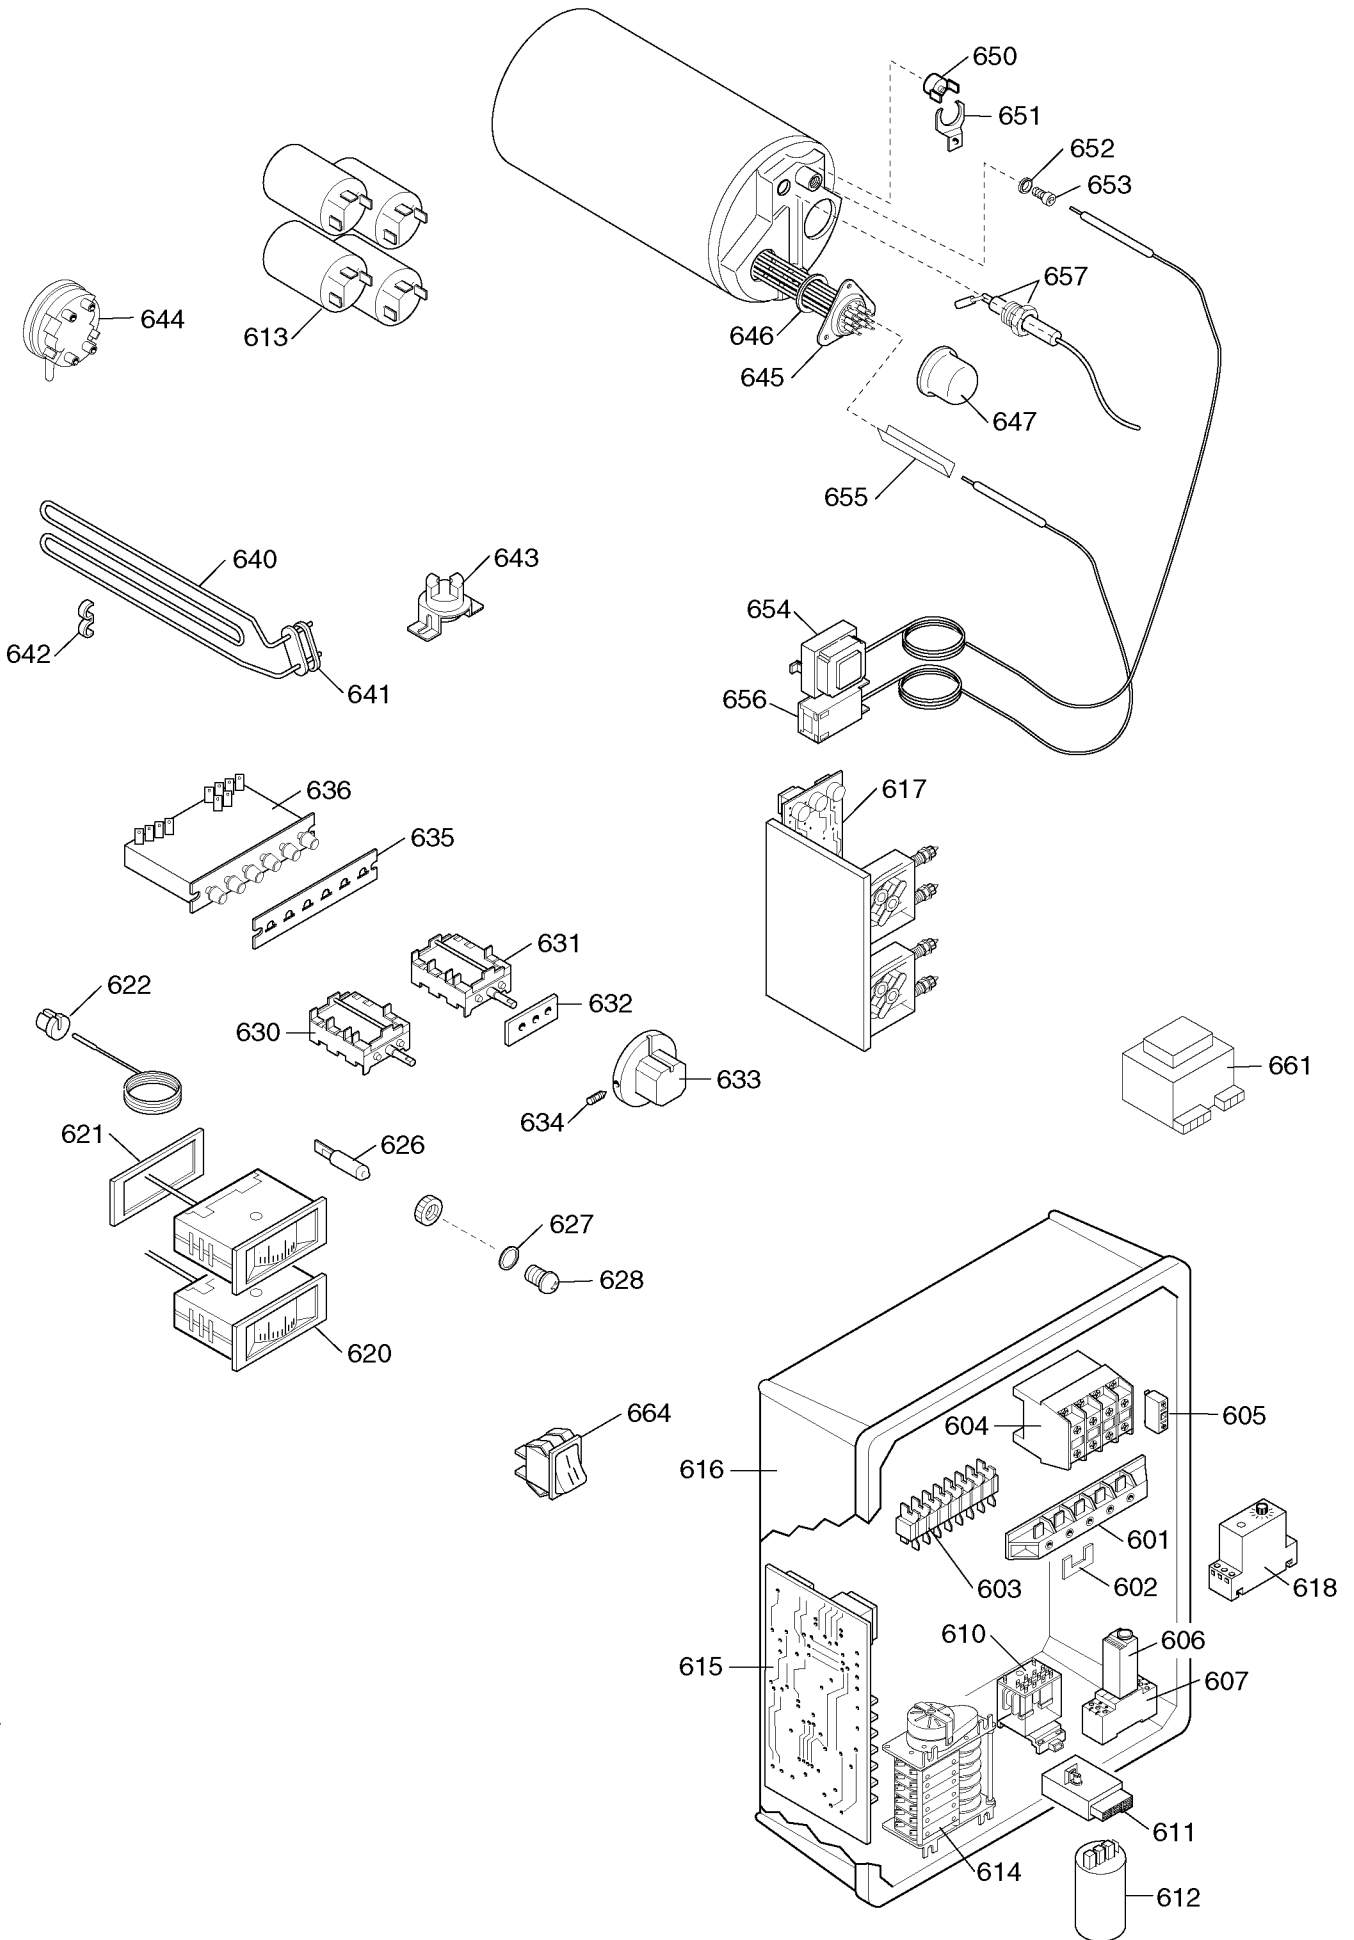

LAVASTOVIGLIE A CAPOTTINA da 1000 / 1200 piatti/h
HOOD TYPE DISHWASHER up to 1000 / 1200 dishes/h

LS 10 / LS 12

Capottina - Hood Type

Code	Type	Ref.	Page	Code	Type	Ref.	Page
504000	LS10D	a	2 4 5 7	504020	LS12D	u	3 4 5 7
504001	LS10	b	2 4 5 7	504021	LS12	v	2 4 5 7
504002	LS10UK/RP	c	2 4 5 7	504022	LS12UK/RP	w	2 4 5 7
504003	LC100	d	2 4 5 7	504023	LC120	x	3 4 5 7
504004	ECOTEMP12	e	3 4 5 7	504024	LS12DP	y	2 4 5 7
504005	LS10/60HZ	f	2 4 5 7	504025	LS12/60HZ	z	2 4 5 7
504006	LS10/1	g	2 4 5 7	504028	LS12F	A	3 4 5 7
504007	LS10/12KW	h	2 4 5 7	504029	LS12DEK	B	2 4 5 7
504008	LS10F	k	2 4 5 7	504053	LS12HD	C	2 4 5 7
504009	LS10DEK	l	2 4 5 7	504061	LS12UK/3Atmo	D	2 4 6 7
504010	LS10/1UKRP	m	2 4 5 7	504063	ECOTEMP12SW	E	3 4 5 7
504011	LS10SW	n	3 4 5 7	504065	ECOTEMP12INS	F	3 4 5 7
504012	LS10J/50HZE	o	2 4 5 7	504078	LS10Mex	N	2 4 5 7
504013	LS10J/60HZE	p	2 4 5 7	504080	LS10N	G	2 4 5 7
504014	LS10DP	q	2 4 5 7	698020	HT1200	H	2 4 5 7
504015	LS10HD	r	2 4 5 7	698021	HT1000	K	2 4 5 7
504018	LS10UK/1Atmo	s	2 4 6 7	727020	HYDRA1200	L	2 4 5 7
504019	LS10UK/3Atmo	t	2 4 6 7	727021	HYDRA1000	M	2 4 5 7

Pag.	Indice
2	Vista generale
3	Vista generale
4	Componenti idraulici
5	Circuito idraulico
6	Circuito idraulico, atmosferico
7	Componenti elettrici
8-15	Lista ricambi

Index
Main view
Main view
Hydraulic components
Hydraulic circuit
Hydraulic circuit, atmospheric
Electrical components
Spare parts list

OS/Doc - LS_10_Zan \ 641001.prm6

Marchio / Brand: Z - A - N - Dek - Wh - Eco
Paese / Country: Tutti / All

ill. 641001_p2

ill. 641001_p3

OS/Doc - LS_10_Zan \ 641001.prm6

ill. 641001_p4

ill. 641001_p5

ill. 641001_p6