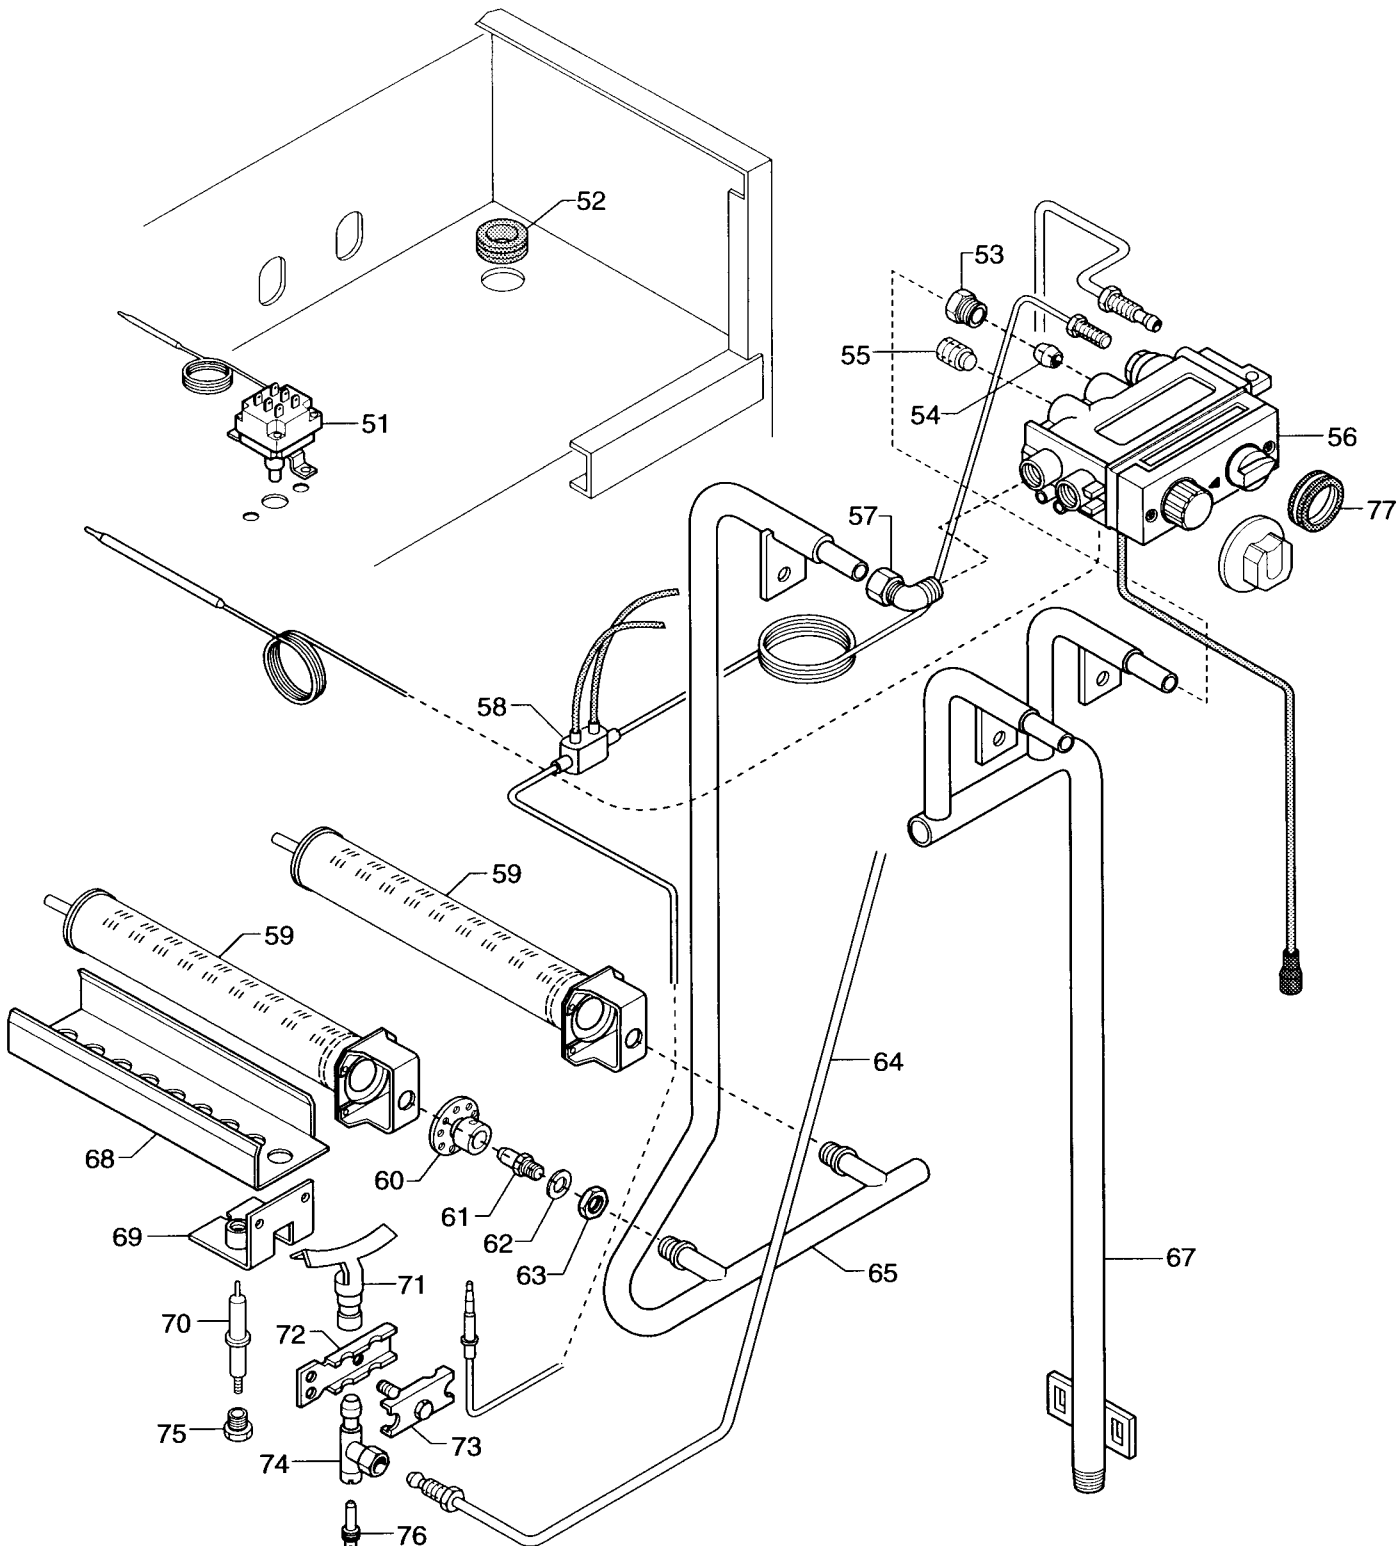

GAS FRYER 23 L
FRIGGITRICE GAS 23 L HD 900

61	76
006419 ø 2,90 2H,2E,2E+,2L G20 20mbar	003327 ø 0,40 2H,2E,2E+,2L G20 20mbar
054084 ø 3,20 LL G25 20mbar (Germania)	003327 ø 0,40 LL G25 20mbar (Germania)
003723 ø 1,75 3+,3B/P G30/G31 28-30/ 37mbar	058525 ø 0,30 3+,3B/P G30/G31 28-30/ 37mbar
002905 ø 1,60 3B/P G30/G31 50 mbar (Germania)	058525 ø 0,30 3+,3B/P G30/G31 50 mbar (Germania)

GAS FRYER 23 L HD 900
FRIGGITRICE GAS 23 L