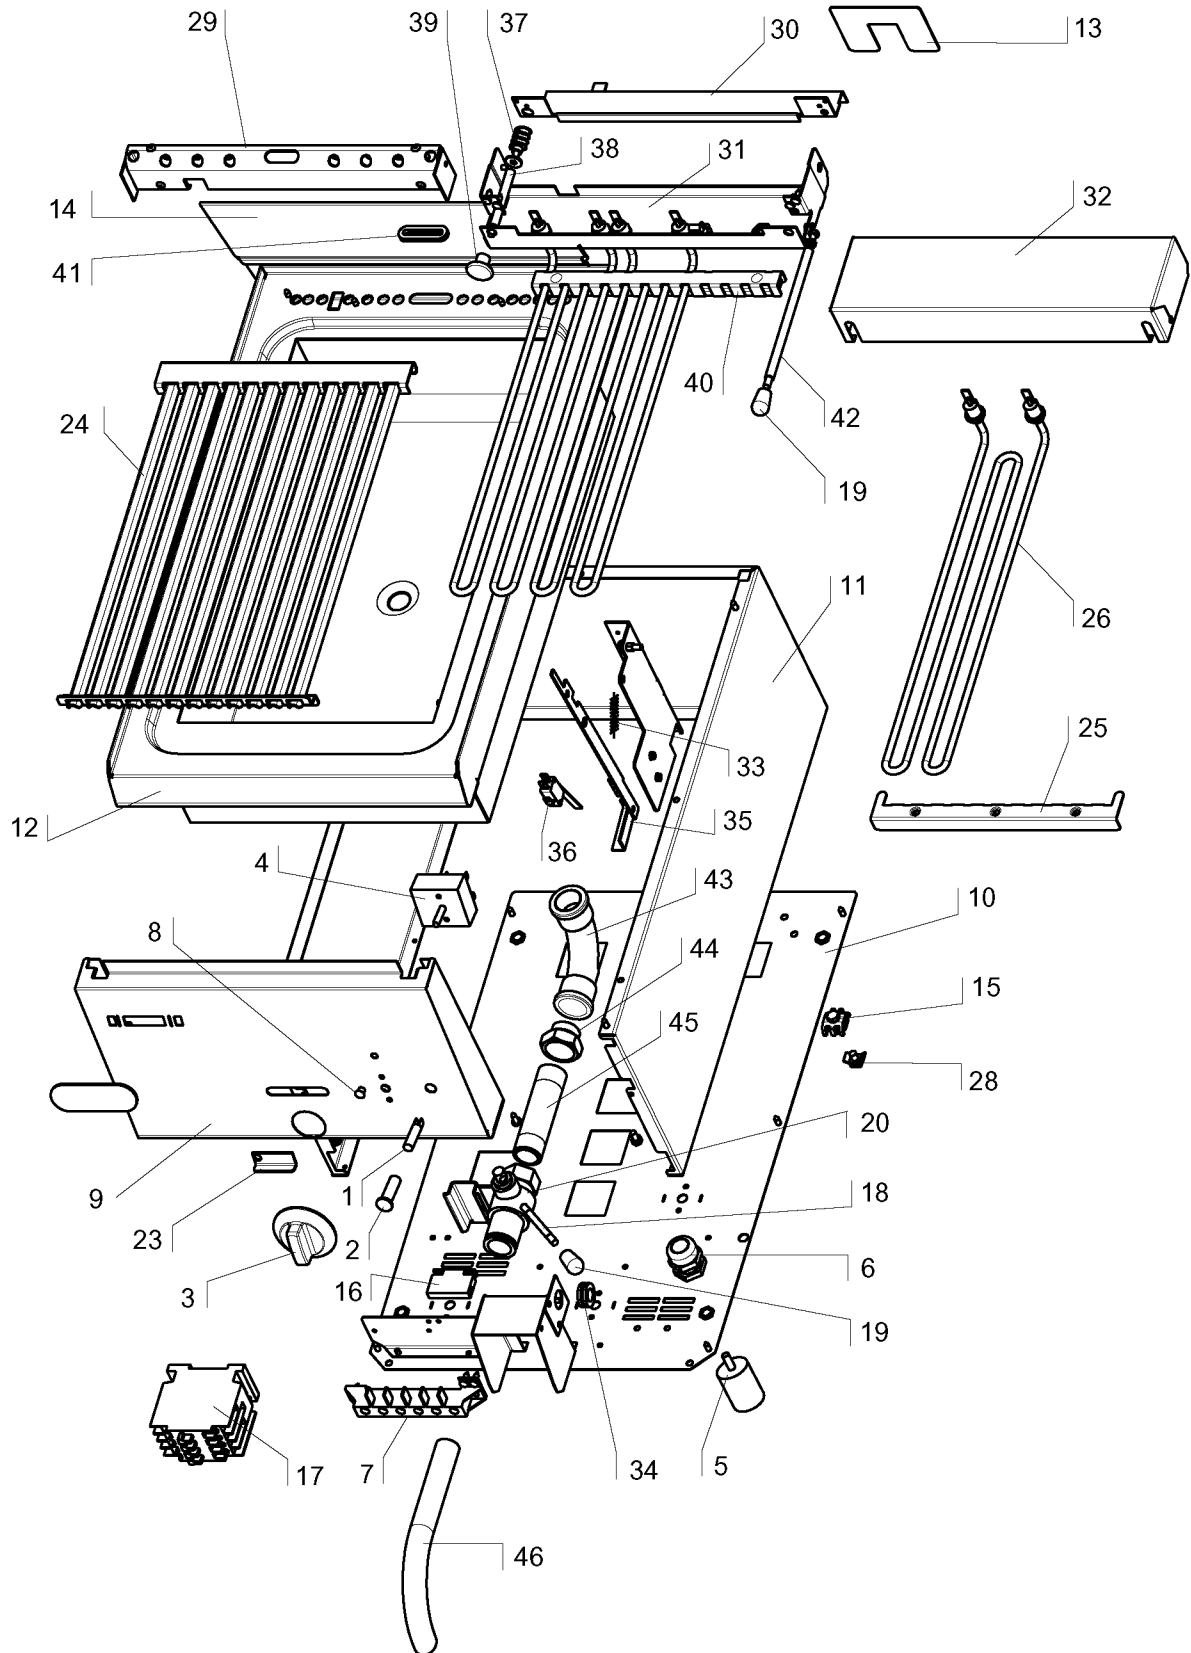

**ELECTRIC GRILL  
GRIGLIA ELETTRICA**

<b>PNC</b>	<b>Model</b>	<b>Ref.</b>	<b>Page</b>
285756	SGE 350	a	1
285516	SGE 350	e	1
285819	SGE 350	m	1

	<b>Index</b>	<b>Indice</b>
Pag. 1	Main view	Vista completa
2	Spare parts list	Lista ricambi

**Marchio / Brand:** Z-E  
**Paese / Country:** Tutti / All

Reference: **TEC**

**ELECTRIC GRILL**  
**GRIGLIA ELETTRICA**