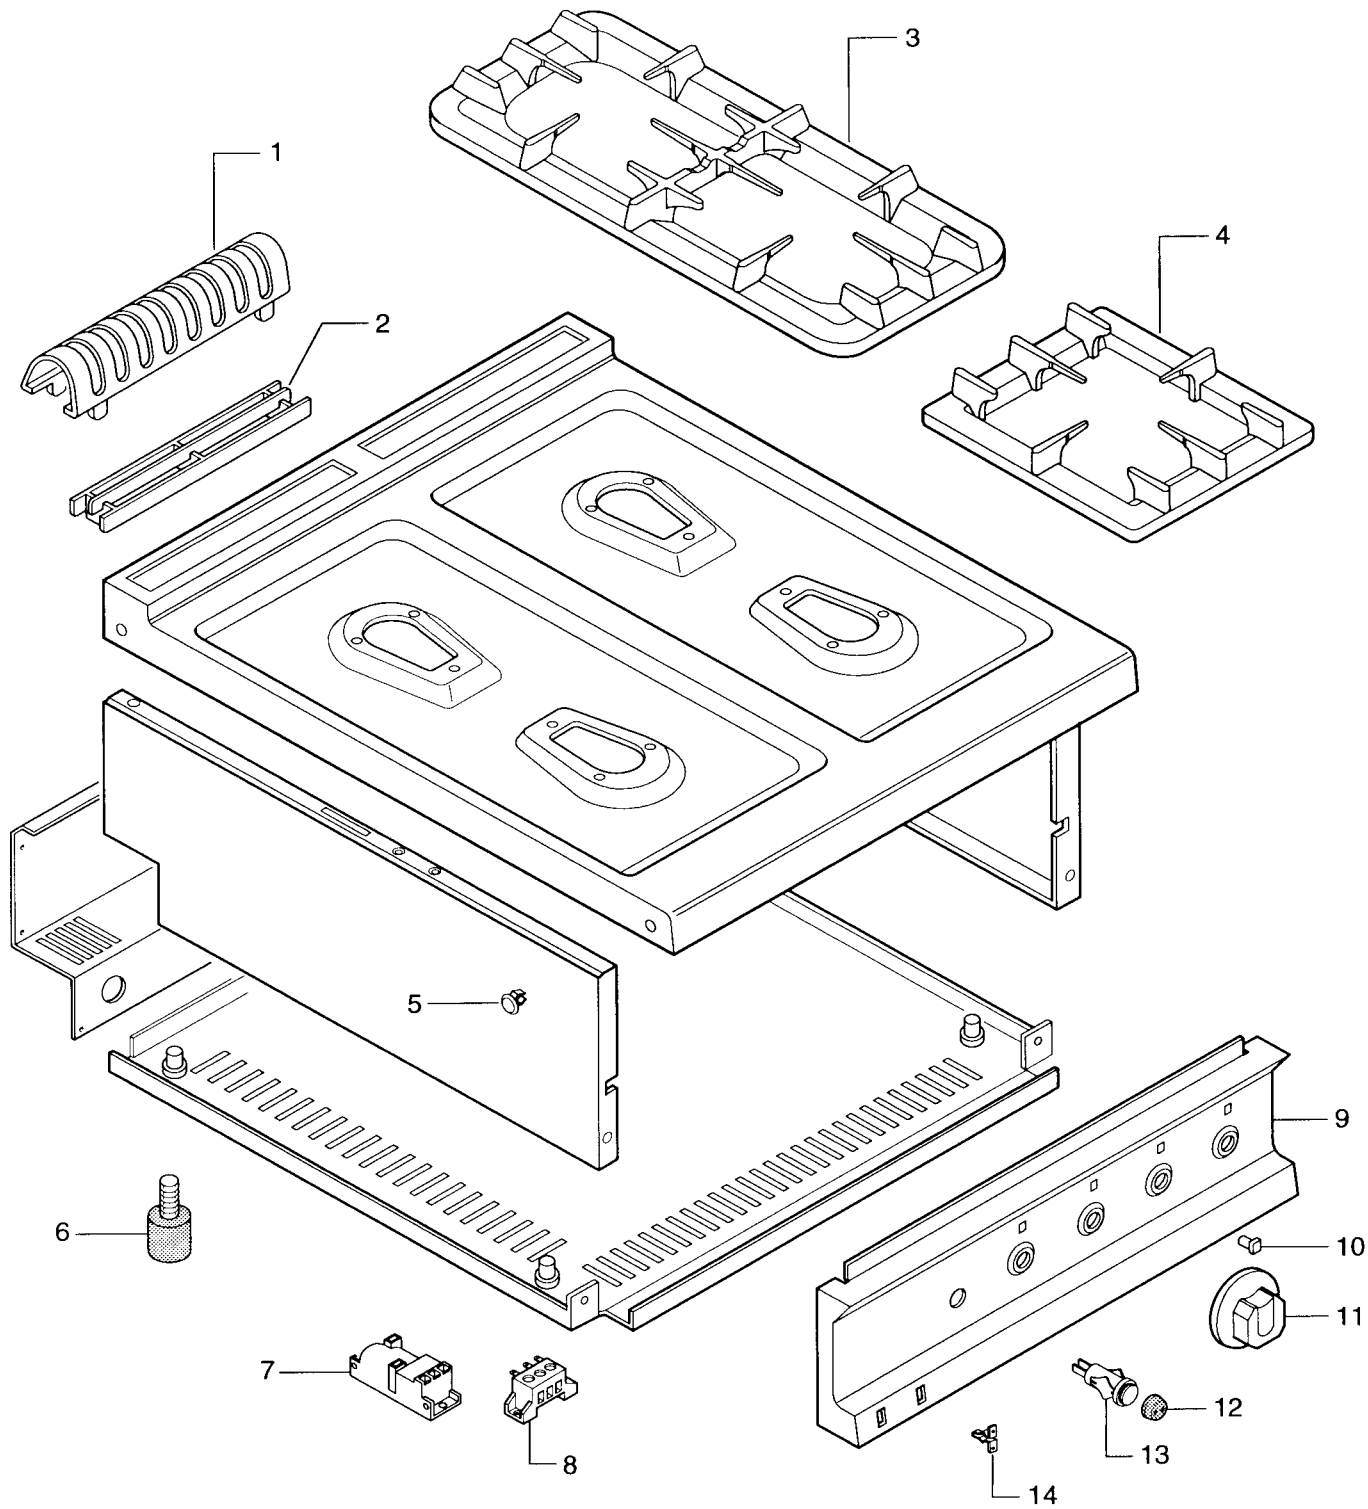

Omnia Service

Via Cesare Battisti, 12
31015 Conegliano (TV) - Italy
Fax: 0438-450202

**CATALOGO PARTI DI RICAMBIO
SPARE PARTS CATALOGUE****PIANO DI COTTURA GAS
GAS COOKER TOP**

Code	Type	Ref.	Page
168 800	MC/G1	a	1-3
168 801	MC/G2	b	1-3
168 802	MCV/G2	c	2-3
168 803	MCV/G3	d	2-3
168 000	RC/G1	e	1-3
168 001	RC/G2	f	1-3
168 002	RCV/G2	g	2-3
168 003	RCV/G3	h	2-3

Indice

Pag. 1-2 Piano cottura e componenti
3 Componenti gas
4-5 Lista ricambi

Index

Cooker top and components
Gas components
Spare parts list

Marchio / Brand: Z - E - P
Paese / Country: Tutti / All

Da Ser. Nr. / From ser. nr.: 810.....

Ed. 9801

Doc. Nr.:

2 - 04 001

PIANO DI COTTURA GAS PR 700
 GAS COOKER TOP

PIANO DI COTTURA GAS SU VANO
 GAS COOKER ON CUPBOARD PR 700

*

*

64 ø 70	64 ø 100
A2091 ø 1,45 G.N.cat. "H-E-L"	56793 ø 1,80 G.N.cat. "H-E-L"
A2089 ø 1,60 G.N.cat. "L L"	A2301 ø 1,95 G.N.cat. " L L"
A2088 ø 0,95 G.P.L.30-37mbar	A2650 ø 1,20 G.P.L.30-37mbar
59357 ø 0,85 G.P.L.50 mbar	59328 ø 1,05 G.P.L.50 mbar

68 ø 70	68 ø 100
02908 ø 0,70 G.N. cat."H-E-L"	02909 ø 0,95 G.N. cat."H-E-L"
02899 ø 0,80 G.N. cat."L L"	02902 ø 1,05 G.N. cat."L L"
02900 ø 0,45 G.P.L.30-37mbar	02904 ø 0,60 G.P.L.30-37mbar
02901 ø 0,40 G.P.L.50 mbar	02911 ø 0,55 G.P.L.50 mbar