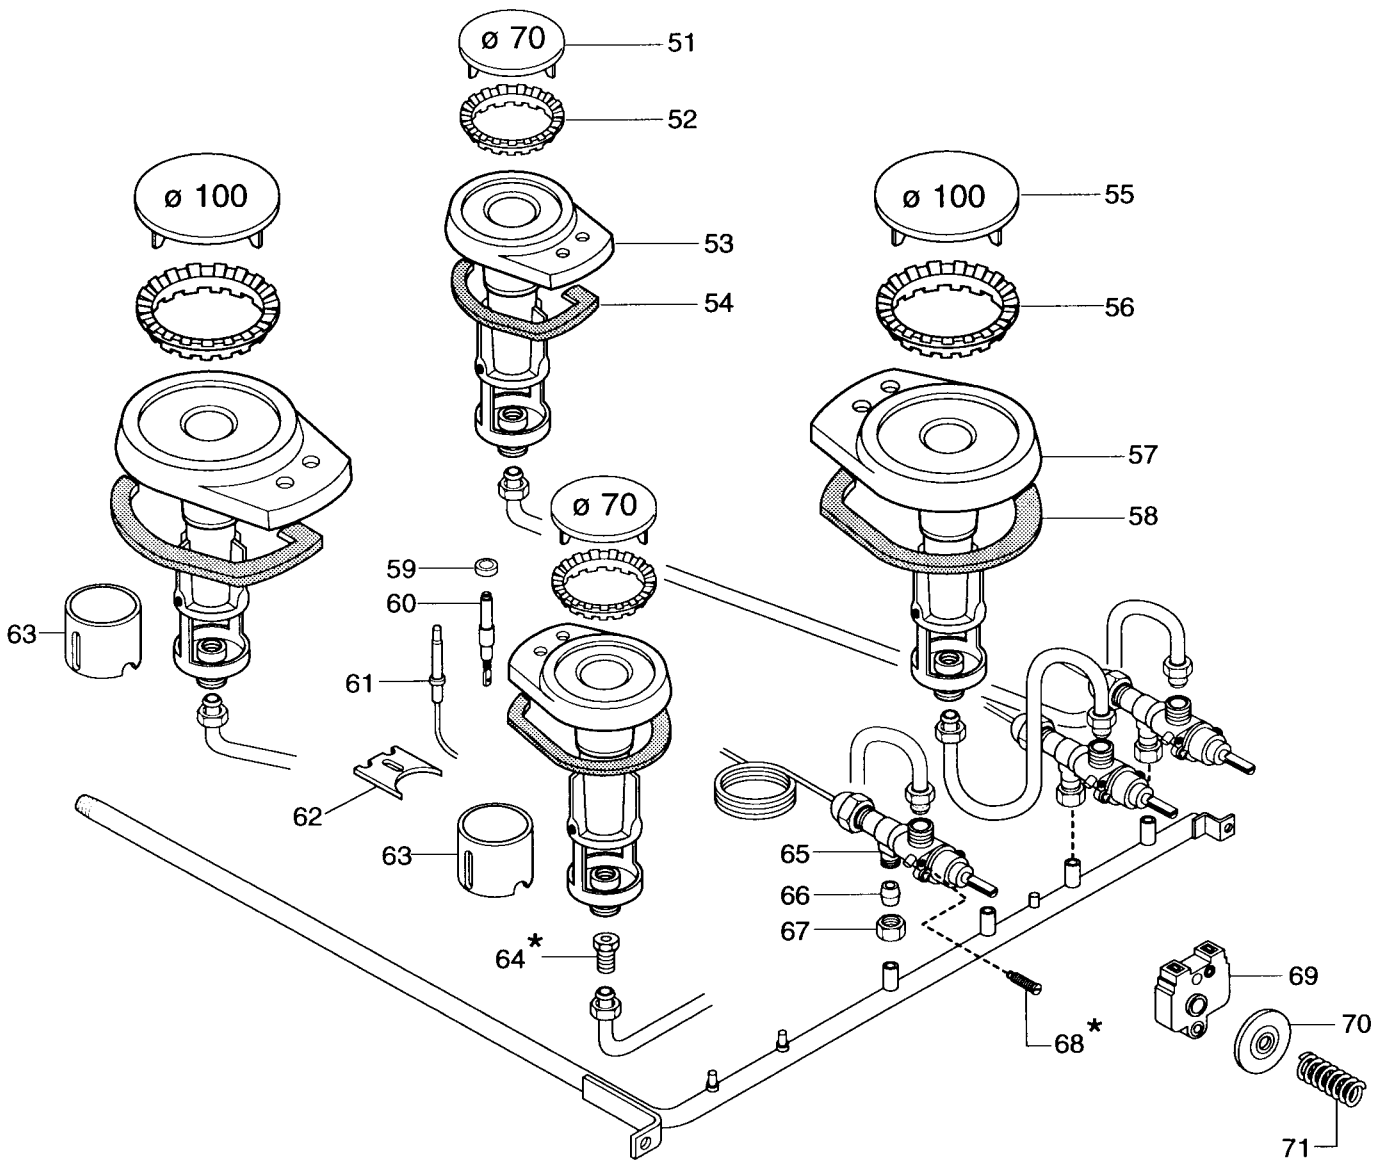

Omnia Service

Via Cesare Battisti, 12
31015 Conegliano (TV) - Italy
Fax: 0438-450202

**CATALOGO PARTI DI RICAMBIO
SPARE PARTS CATALOGUE****PIANO DI COTTURA GAS
GAS COOKER TOP**

Code	Type	Ref.	Page
168 800	MC/G1	a	1-3
168 801	MC/G2	b	1-3
168 802	MCV/G2	c	2-3
168 803	MCV/G3	d	2-3
168 000	RC/G1	e	1-3
168 001	RC/G2	f	1-3
168 002	RCV/G2	g	2-3
168 003	RCV/G3	h	2-3

Ed. 9801

Doc. Nr.:

2 - 04 001

PIANO DI COTTURA GAS PR 700
 GAS COOKER TOP

PIANO DI COTTURA GAS SU VANO
 GAS COOKER ON CUPBOARD PR 700

*

*

64 ø 70	64 ø 100
A2091 ø 1,45 G.N.cat. "H-E-L"	56793 ø 1,80 G.N.cat. "H-E-L"
A2089 ø 1,60 G.N.cat. "L L"	A2301 ø 1,95 G.N.cat. " L L"
A2088 ø 0,95 G.P.L.30-37mbar	A2650 ø 1,20 G.P.L.30-37mbar
59357 ø 0,85 G.P.L.50 mbar	59328 ø 1,05 G.P.L.50 mbar

68 ø 70	68 ø 100
02908 ø 0,70 G.N. cat."H-E-L"	02909 ø 0,95 G.N. cat."H-E-L"
02899 ø 0,80 G.N. cat."L L"	02902 ø 1,05 G.N. cat."L L"
02900 ø 0,45 G.P.L.30-37mbar	02904 ø 0,60 G.P.L.30-37mbar
02901 ø 0,40 G.P.L.50 mbar	02911 ø 0,55 G.P.L.50 mbar

PIANO DI COTTURA GAS PR 700
GAS COOKER TOP