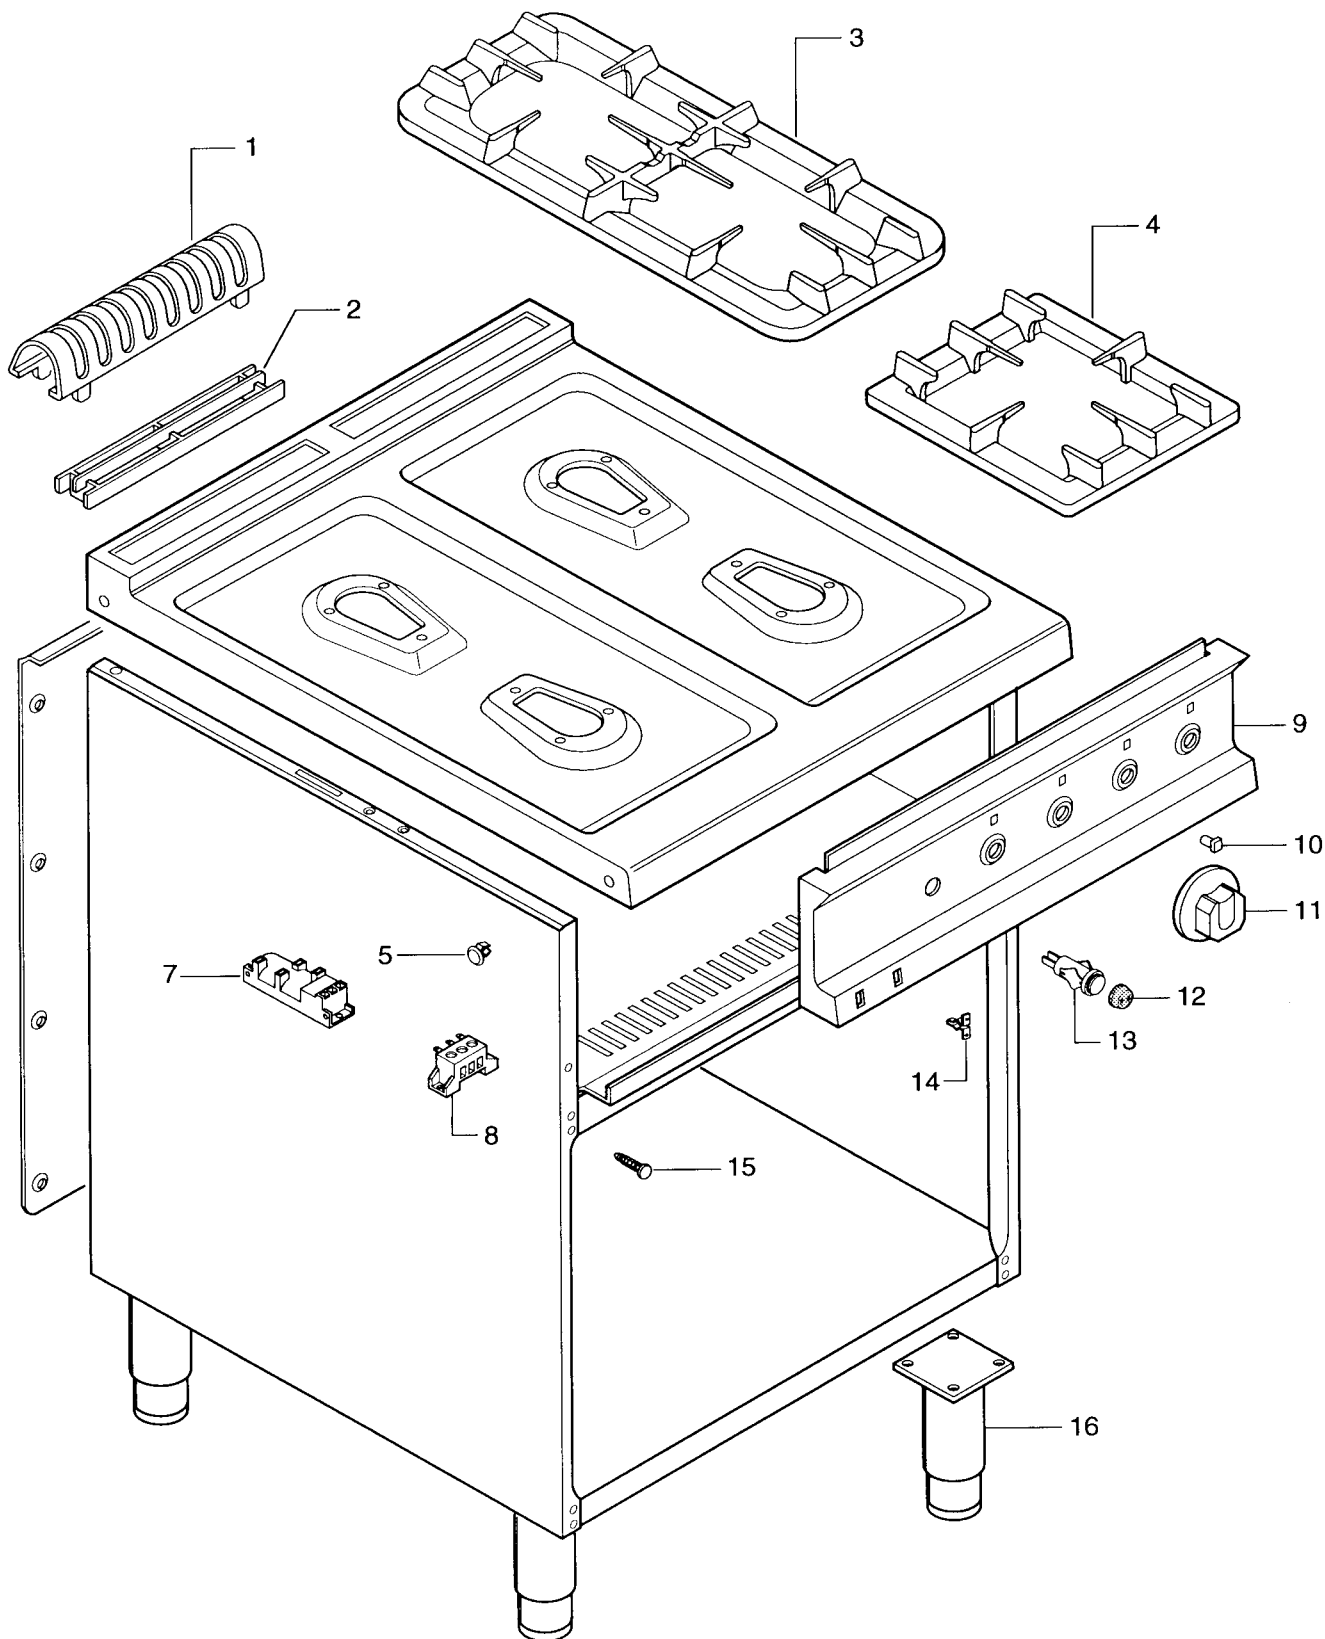

Omnia Service

Via Cesare Battisti, 12
31015 Conegliano (TV) - Italy
Fax: 0438-450202

**CATALOGO PARTI DI RICAMBIO
SPARE PARTS CATALOGUE****PIANO DI COTTURA GAS
GAS COOKER TOP**

Code	Type	Ref.	Page
168 800	MC/G1	a	1-3
168 801	MC/G2	b	1-3
168 802	MCV/G2	c	2-3
168 803	MCV/G3	d	2-3
168 000	RC/G1	e	1-3
168 001	RC/G2	f	1-3
168 002	RCV/G2	g	2-3
168 003	RCV/G3	h	2-3

Indice

Pag. 1-2 Piano cottura e componenti
3 Componenti gas
4-5 Lista ricambi

Index

Cooker top and components
Gas components
Spare parts list

Marchio / Brand: Z - E - P
Paese / Country: Tutti / All

Da Ser. Nr. / From ser. nr.: 810.....

Ed. 9801

Doc. Nr.:

2 - 04 001

PIANO DI COTTURA GAS PR 700
 GAS COOKER TOP

PIANO DI COTTURA GAS SU VANO
 GAS COOKER ON CUPBOARD PR 700

*

*

64 ø 70	64 ø 100
A2091 ø 1,45 G.N.cat. "H-E-L"	56793 ø 1,80 G.N.cat. "H-E-L"
A2089 ø 1,60 G.N.cat. "L L"	A2301 ø 1,95 G.N.cat. " L L"
A2088 ø 0,95 G.P.L.30-37mbar	A2650 ø 1,20 G.P.L.30-37mbar
59357 ø 0,85 G.P.L.50 mbar	59328 ø 1,05 G.P.L.50 mbar

68 ø 70	68 ø 100
02908 ø 0,70 G.N. cat."H-E-L"	02909 ø 0,95 G.N. cat."H-E-L"
02899 ø 0,80 G.N. cat."L L"	02902 ø 1,05 G.N. cat."L L"
02900 ø 0,45 G.P.L.30-37mbar	02904 ø 0,60 G.P.L.30-37mbar
02901 ø 0,40 G.P.L.50 mbar	02911 ø 0,55 G.P.L.50 mbar