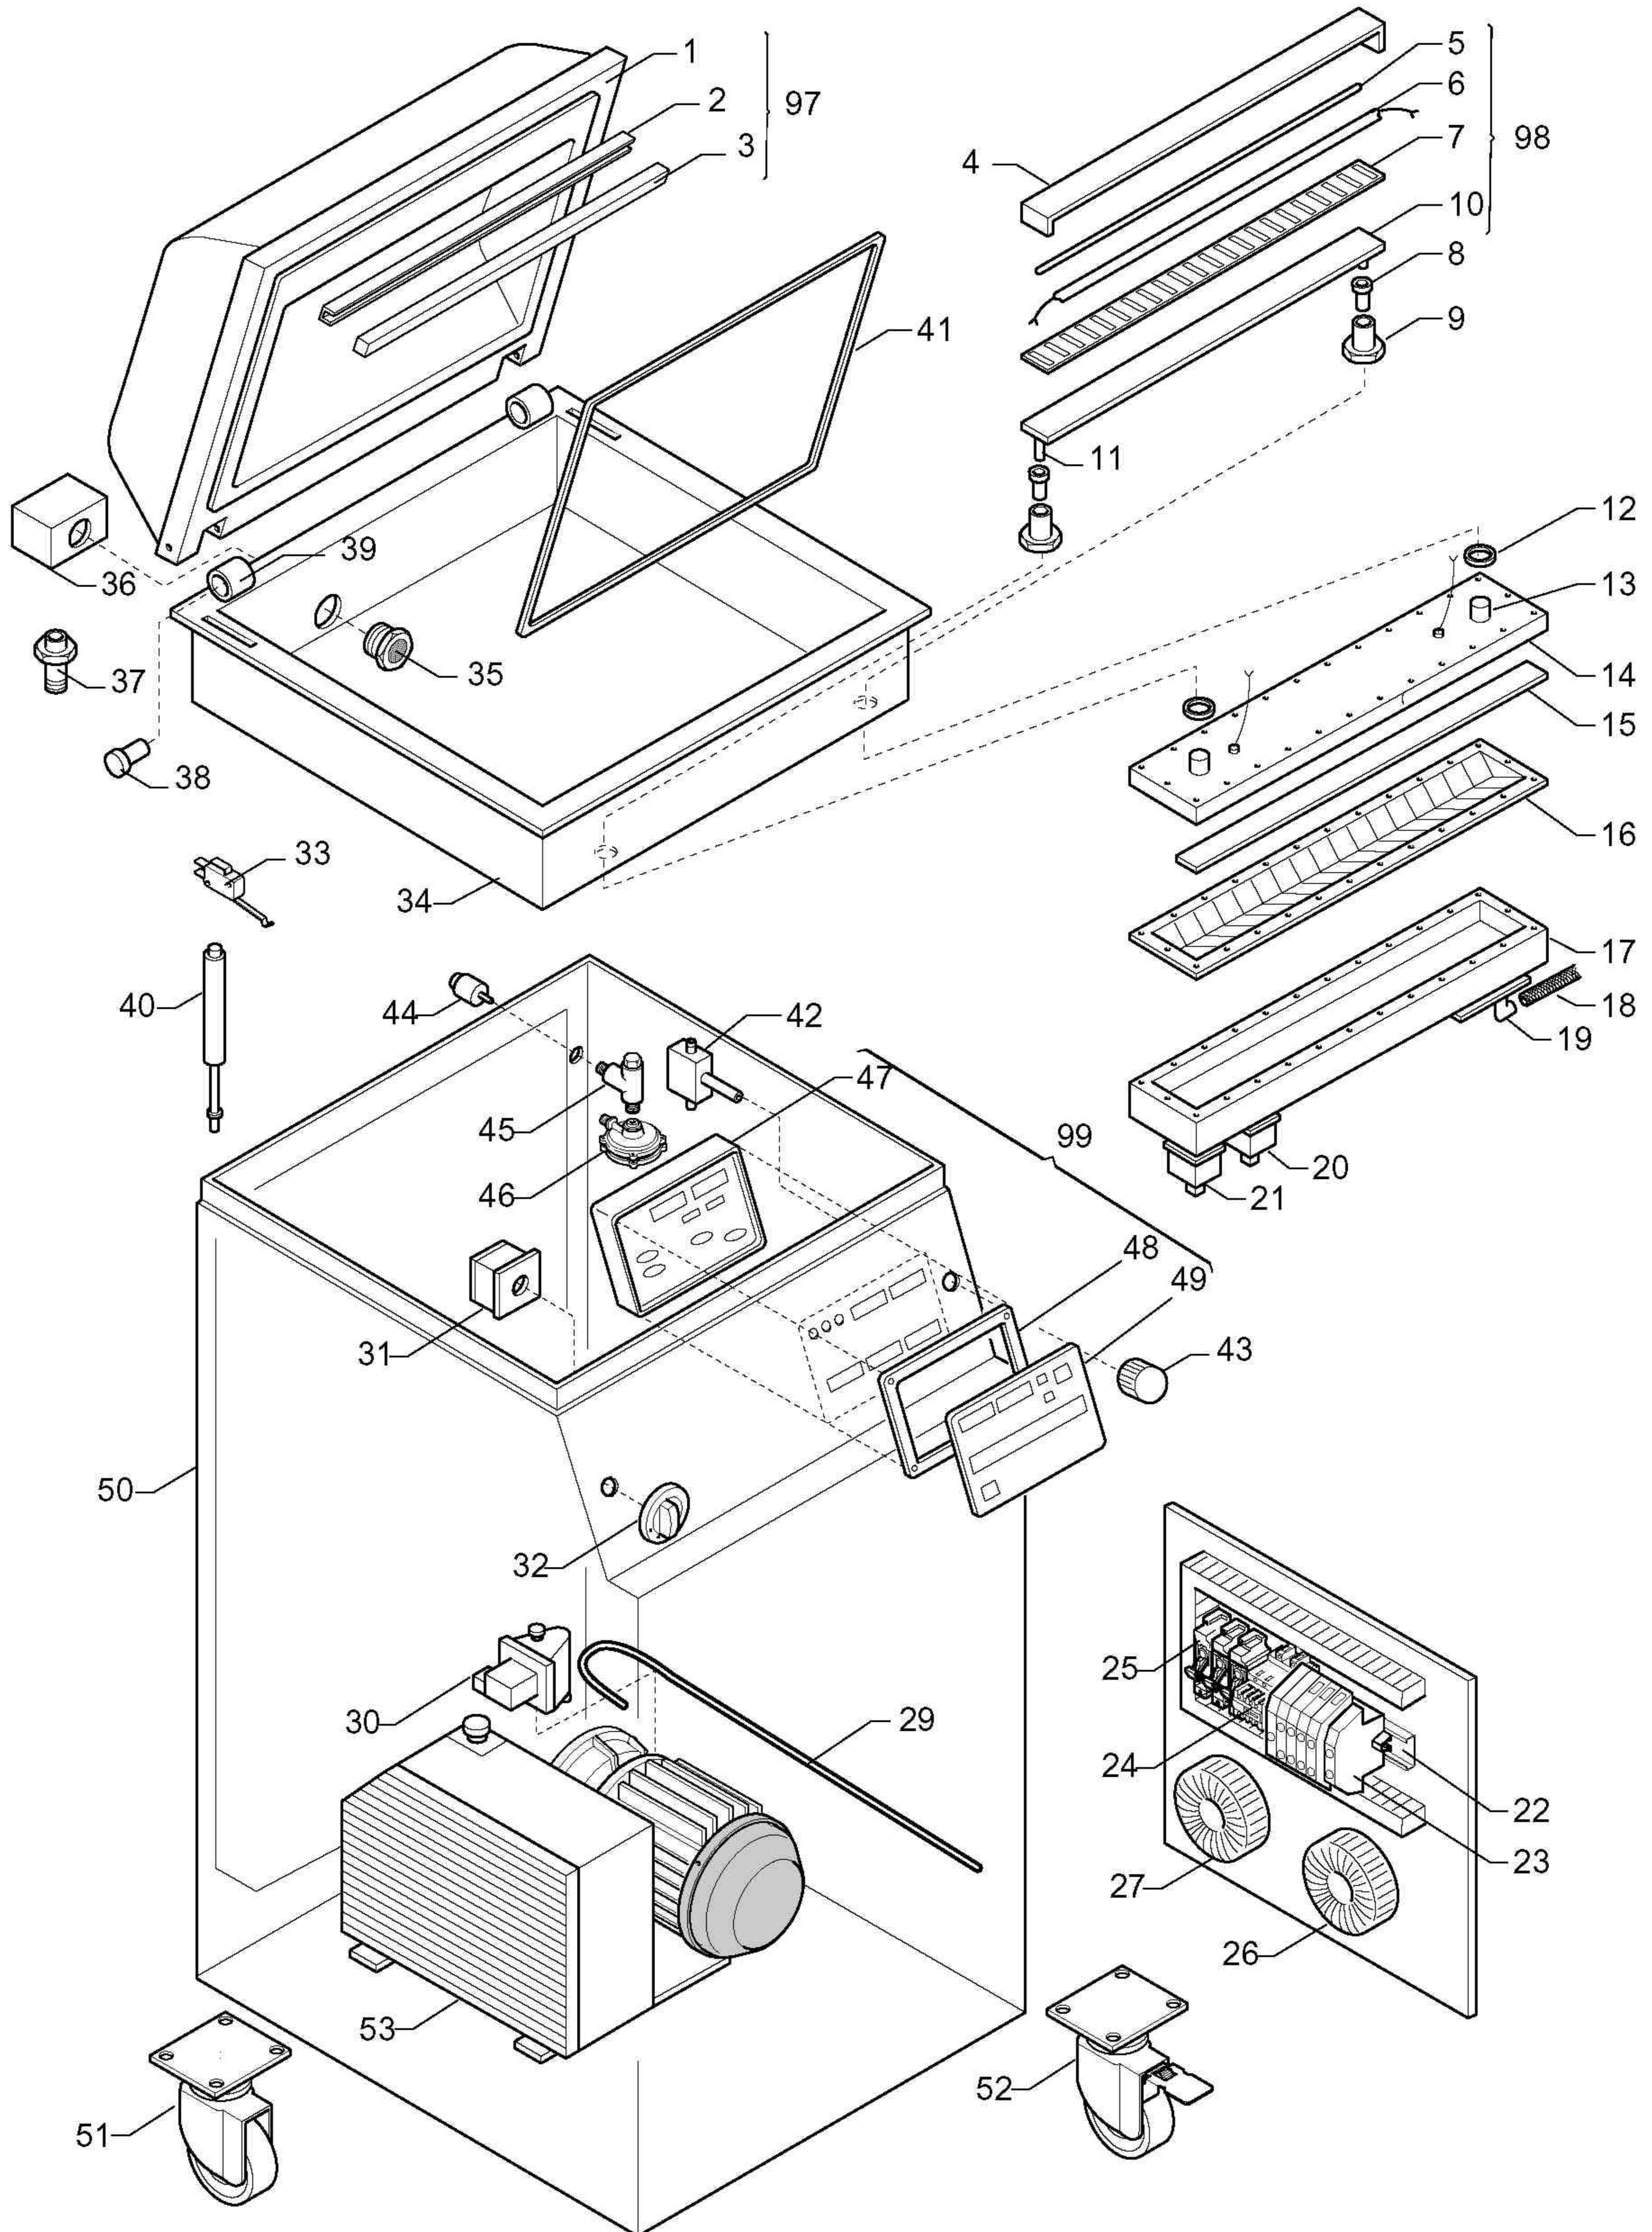

CONFEZIONATRICE SOTTOVUOTO - CSV40C
CSV40C - VACUUM PACKER

PNC 600 013
Mod. CSV40C

CONFEZIONATRICE SOTTOVUOTO
VACUUM PACKING MACHINE

Cod. **600013**
600018

DOC. N. SP600013

Ed: 01.2001