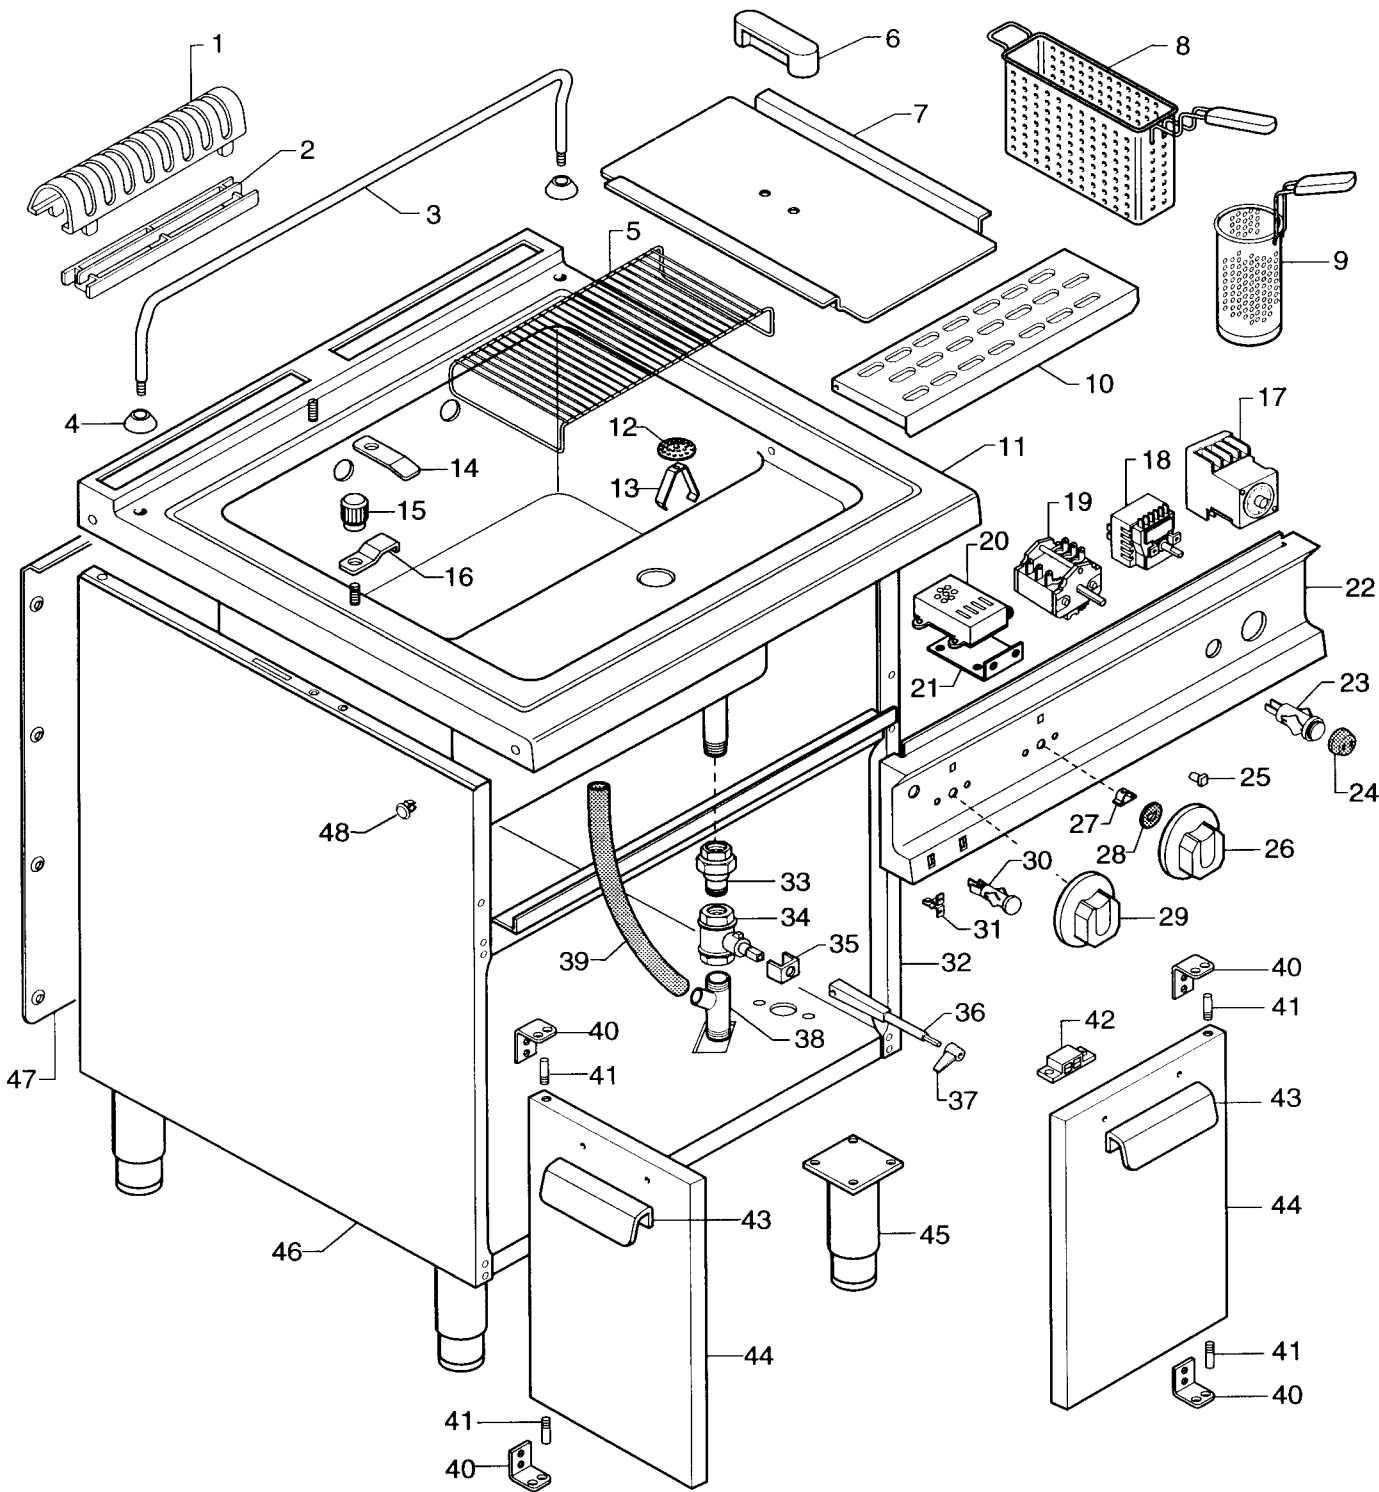

PNC	Model	Ref.	Page
168 944	MCP/E 2S	a	1 - 2
168 144	RCP/E 2S	e	1 - 2

Index

Pag. 1 Tank-shelf and components
2 Electrical components
3-5 Spare parts list

Indice

Ripiano-vasca e componenti
Componenti elettrici
Lista ricambi

Brand / Marchio : Z-E-P
Factory code: 9731

ELECTRIC PASTA COOKER 40 LT
 CUOCIPASTA ELETTRICO 40 LT

ELECTRIC PASTA COOKER 40 LT
 CUOCIPASTA ELETTRICO 40 LT