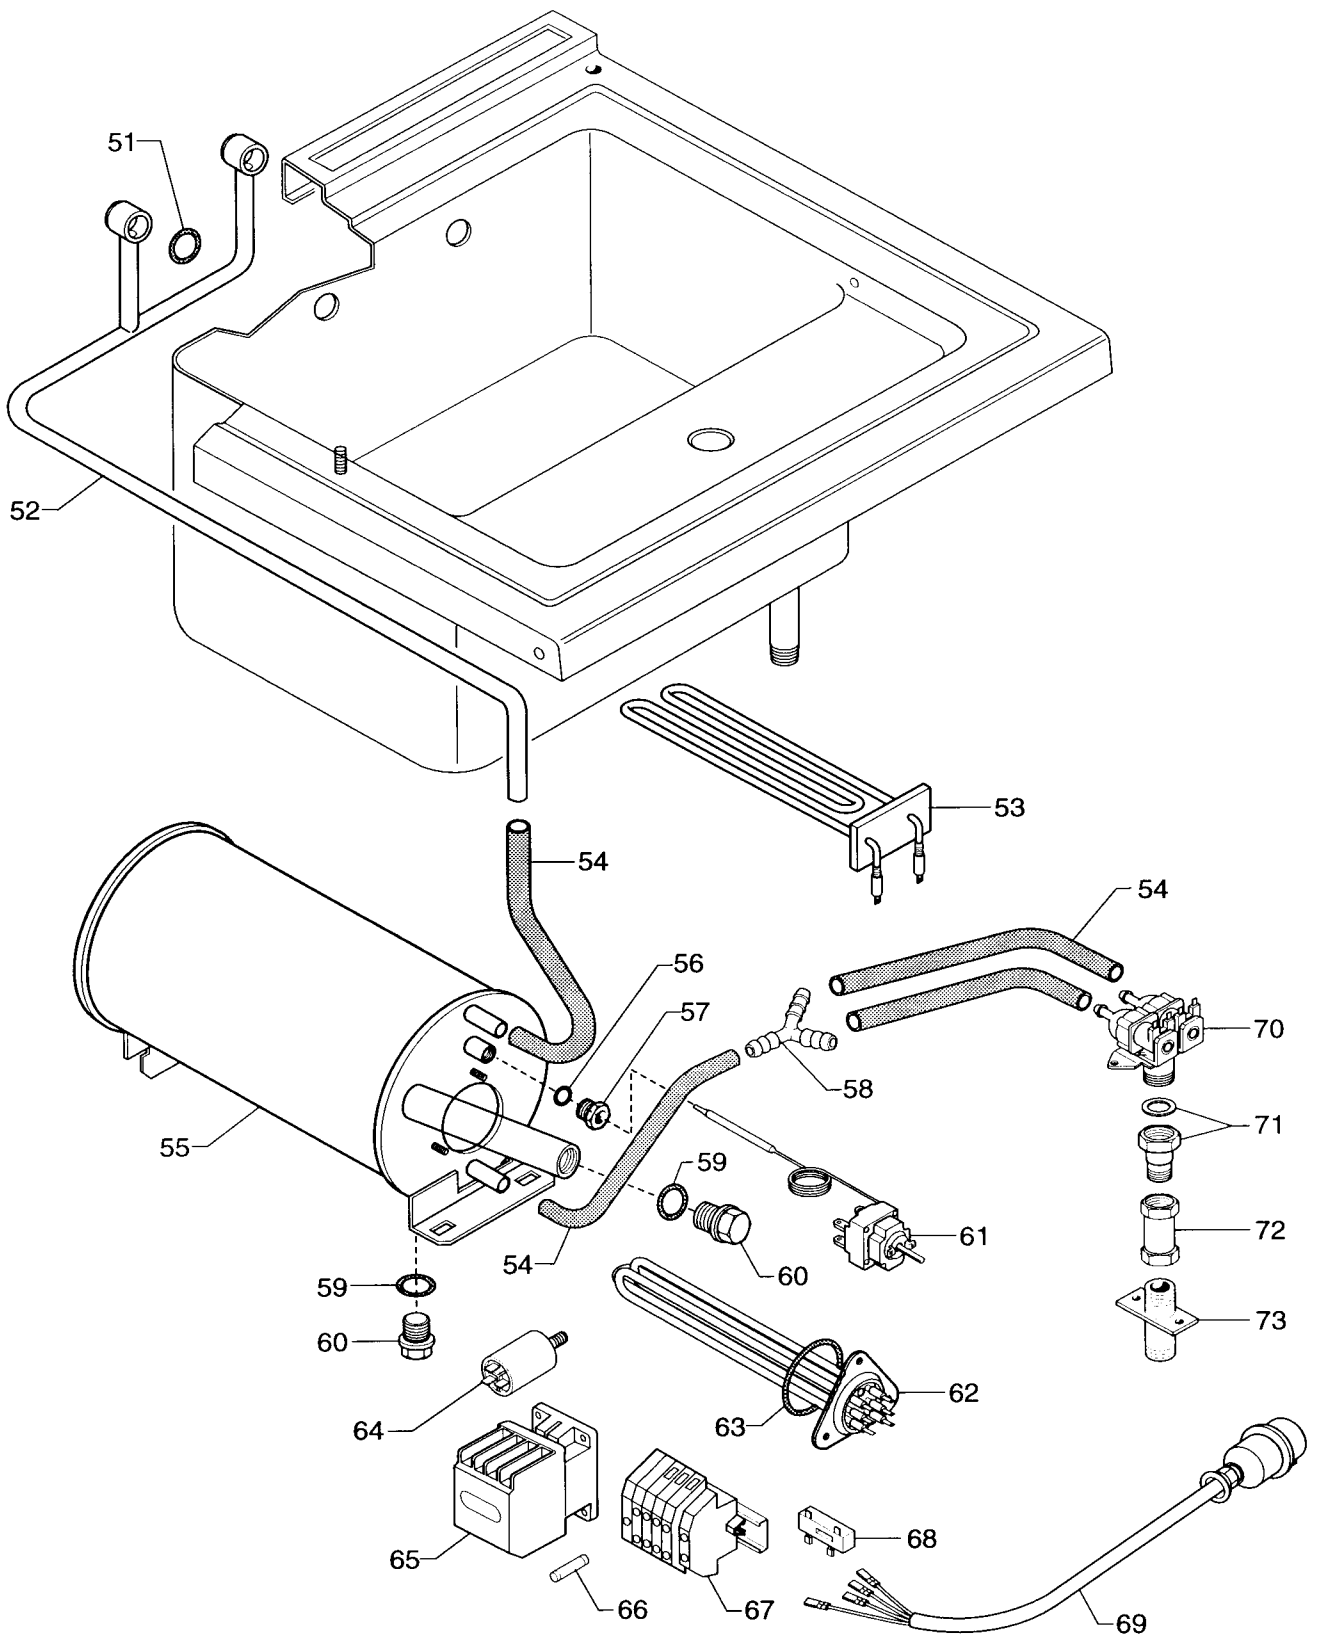

PNC	Model	Ref.	Page
168 944	MCP/E 2S	a	1 - 2
168 144	RCP/E 2S	e	1 - 2

Index

Pag. 1 Tank-shelf and components
2 Electrical components
3-5 Spare parts list

Indice

Ripiano-vasca e componenti
Componenti elettrici
Lista ricambi

Brand / Marchio : Z-E-P
Factory code: 9731

ELECTRIC PASTA COOKER 40 LT
 CUOCIPASTA ELETTRICO 40 LT

ELECTRIC PASTA COOKER 40 LT
 CUOCIPASTA ELETTRICO 40 LT