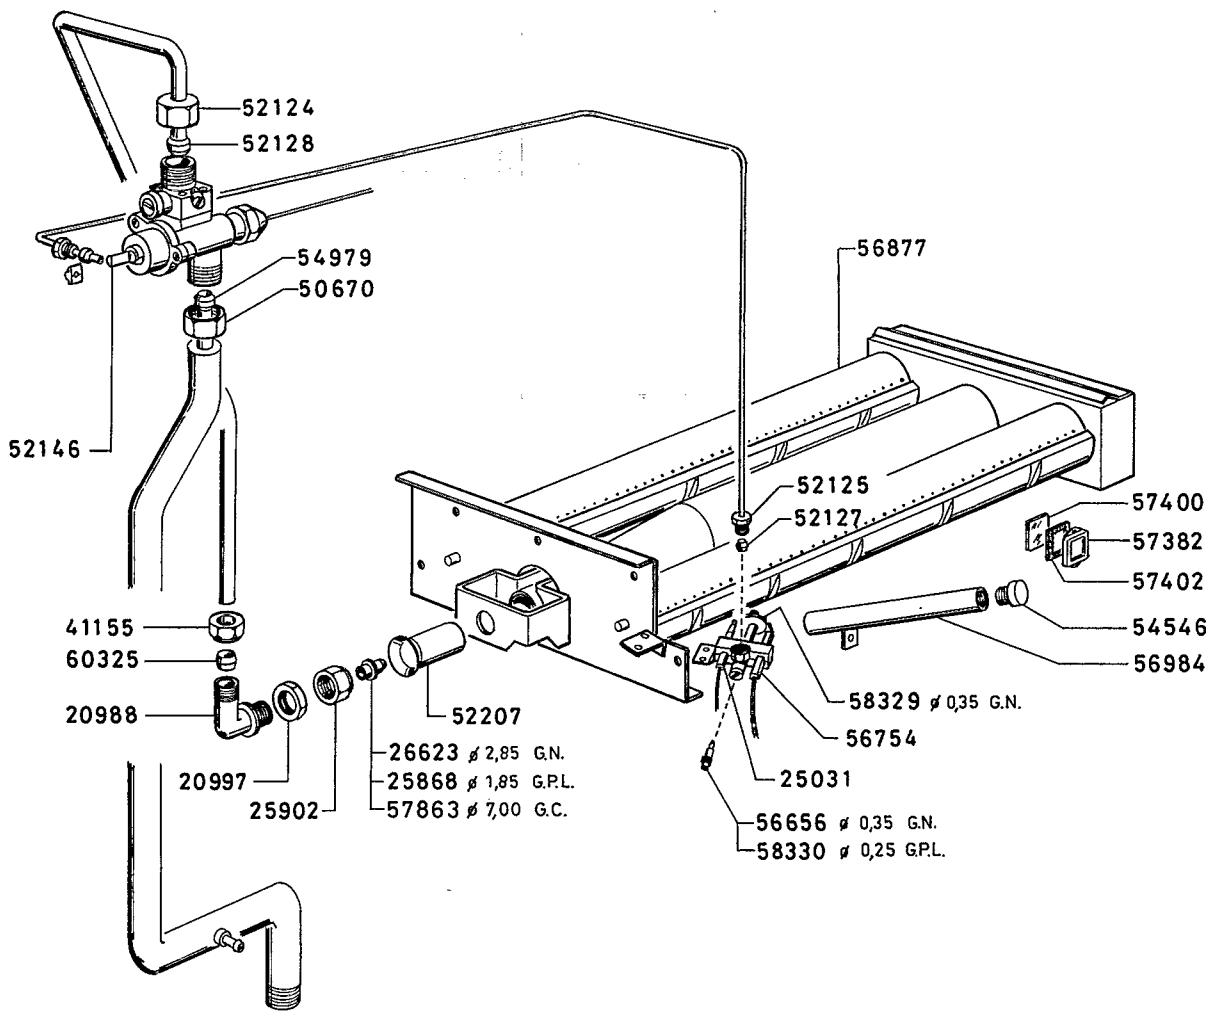

"700" CUOCIPASTA GAS GAS PASTA COOKER				RIF. Da matricola REF. from serial N°	
A		B		91 09 02	
163 402 MCP G 700		173 002 RCP G 700