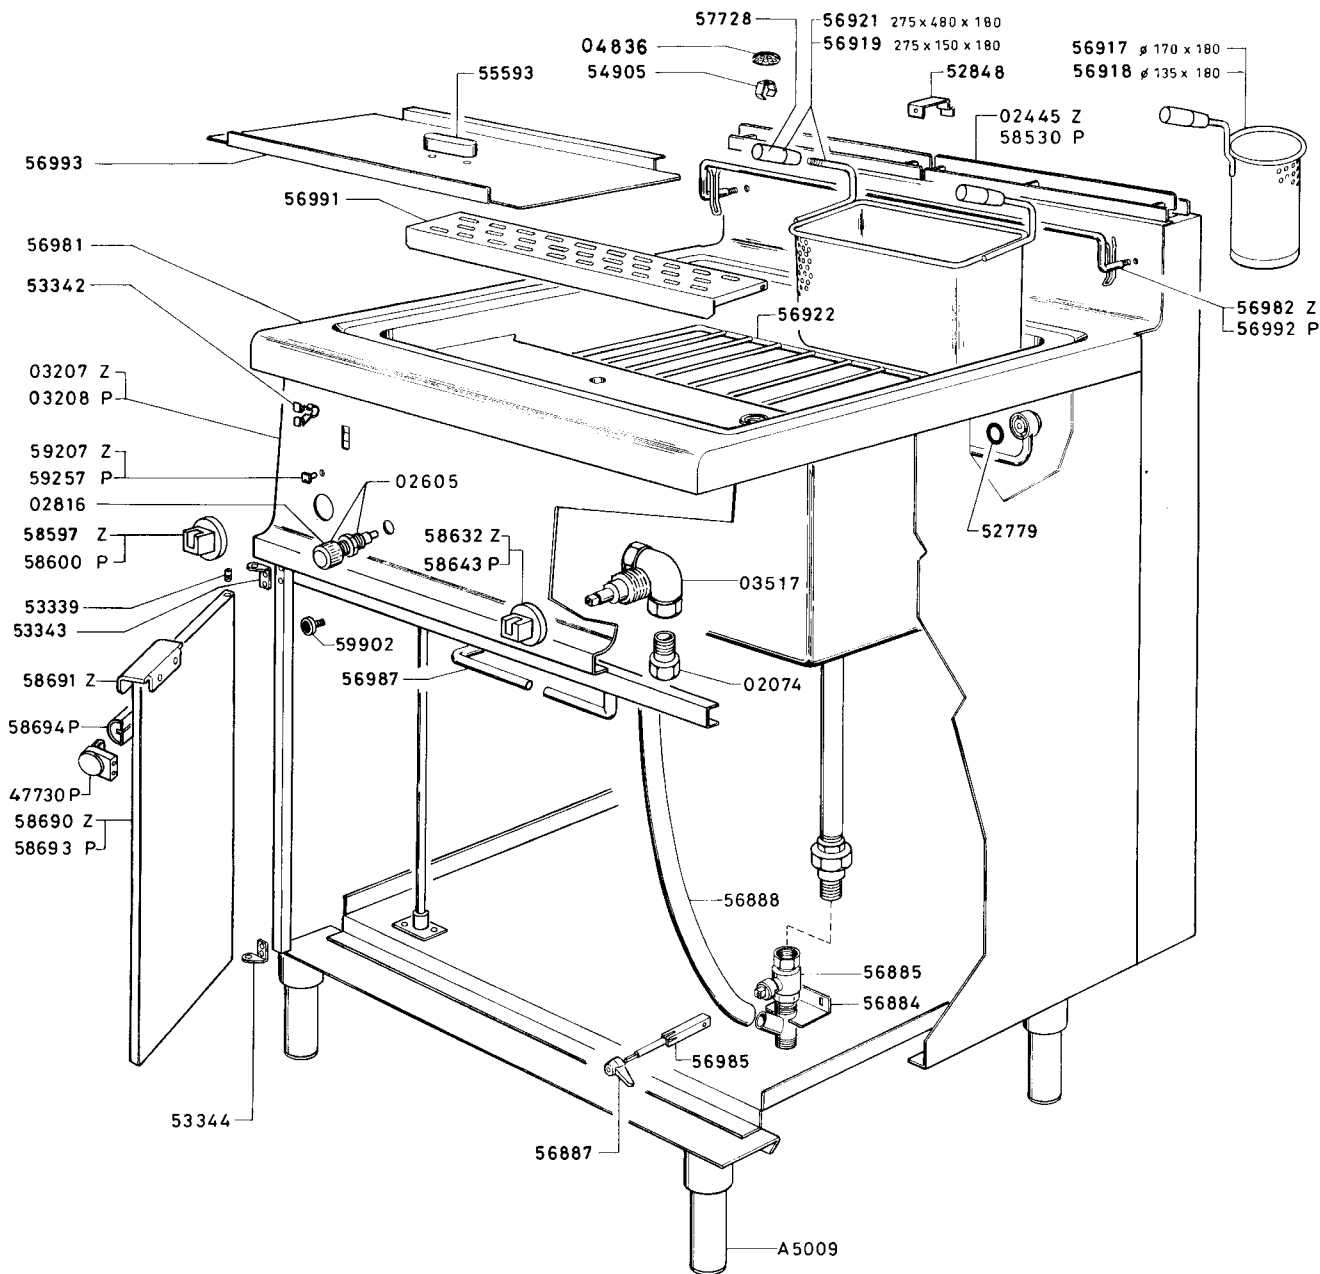

TCR 2429 2.01601 1/3 / 2

"700" CUOCIPASTA GAS GAS PASTA COOKER							Z - P	RIF. Da matricola REF. from serial N°
							P	422.....
a	b	c	d	e	f	g	h	
163402 MCP/G 700	163404 MCP/G 701	163405 MCP/G 710	163406 MCP/G 711	173003 RCP/G 701	173002 RCP/G 711			

Revised 96-01

Pag. 1/3

2-01601

OMNIA SERVICE srl
Via Cesare Battisti, 12 - 31015 Conegliano (TV) - Italy

® RIPRODUZIONE, ANCHE PARZIALE, VIETATA

"700" CUOCIPASTA GAS GAS PASTA COOKER								RIF. REF.	Da matricola from serial N°
Z				P				528.....	
a	b	c	d	e	f	g	h		
163 407 MCP/G705	163 408 MCP/G 706			173 004 RCP/G 706					

W	K
02993 ø 1,80 G.N. cat. "H-E-L"	59358 ø 2,85 G.N. cat. "H-E-L"
03203 ø 2,60 G.N. cat. "LL"	A2095 ø 3,10 G.N. cat. "LL"
02992 ø 1,05 G.P.L. 30-37 mbar	58375 ø 1,90 G.P.L. 30-37 mbar
52605 ø 0,90 G.P.L. 50 mbar	A2141 ø 1,65 G.P.L. 50 mbar

TCR 24-30 2-01601 3 /

Revised 96-01

Pag. 3

2-01601

TCR 1623 206.09-0/206.10-0

"700" CUOCIPASTA GAS GAS PASTA COOKER		RIF. Da matricola REF. from serial N°
A	B	91 09 02
163 402 MCP/G700	173 002 RCP/G700	

OS OMNIA SERVICE s.r.l.
Via Cesare Battisti, 12 - 31015 Conegliano (TV) - Italy