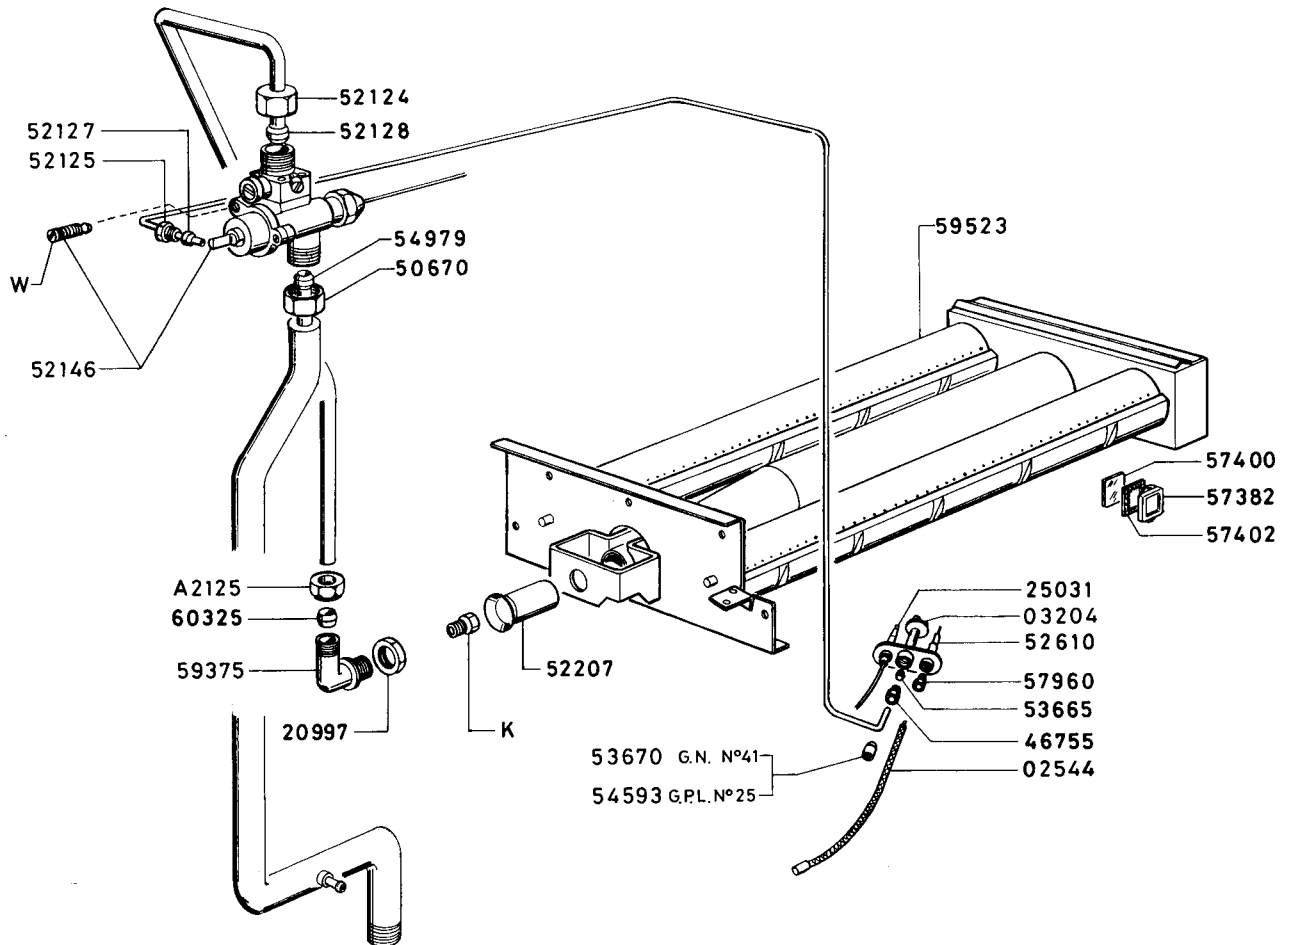

TCR 2429 2.01601 1/3 / 2

"700" CUOCIPASTA GAS GAS PASTA COOKER							Z - P	RIF. Da matricola REF. from serial N°
							P	422.....
a	b	c	d	e	f	g	h	
163402 MCP/G 700	163404 MCP/G 701	163405 MCP/G 710	163406 MCP/G 711	173003 RCP/G 701	173002 RCP/G 711			

Revised 96-01

Pag. 1/3

2-01601

OMNIA SERVICE srl
Via Cesare Battisti, 12 - 31015 Conegliano (TV) - Italy

® RIPRODUZIONE, ANCHE PARZIALE, VIETATA

"700" CUOCIPASTA GAS GAS PASTA COOKER								RIF. REF.	Da matricola from serial N°
Z				P				528.....	
a	b	c	d	e	f	g	h		
163 407 MCP/G705	163 408 MCP/G 706			173 004 RCP/G 706					

W	K
02993 ø 1,80 G.N. cat. "H-E-L"	59358 ø 2,85 G.N. cat. "H-E-L"
03203 ø 2,60 G.N. cat. "LL"	A2095 ø 3,10 G.N. cat. "LL"
02992 ø 1,05 G.P.L. 30-37 mbar	58375 ø 1,90 G.P.L. 30-37 mbar
52605 ø 0,90 G.P.L. 50 mbar	A2141 ø 1,65 G.P.L. 50 mbar

TCR 24-30 2-01601 3 /

Revised 96-01

Pag. 3

2-01601

TCR 1623 206.09-0/206.10-0

"700" CUOCIPASTA GAS GAS PASTA COOKER		RIF. Da matricola REF. from serial N°
A	B	91 09 02
163 402 MCP/G700	173 002 RCP/G700	

OS OMNIA SERVICE s.r.l.
Via Cesare Battisti, 12 - 31015 Conegliano (TV) - Italy