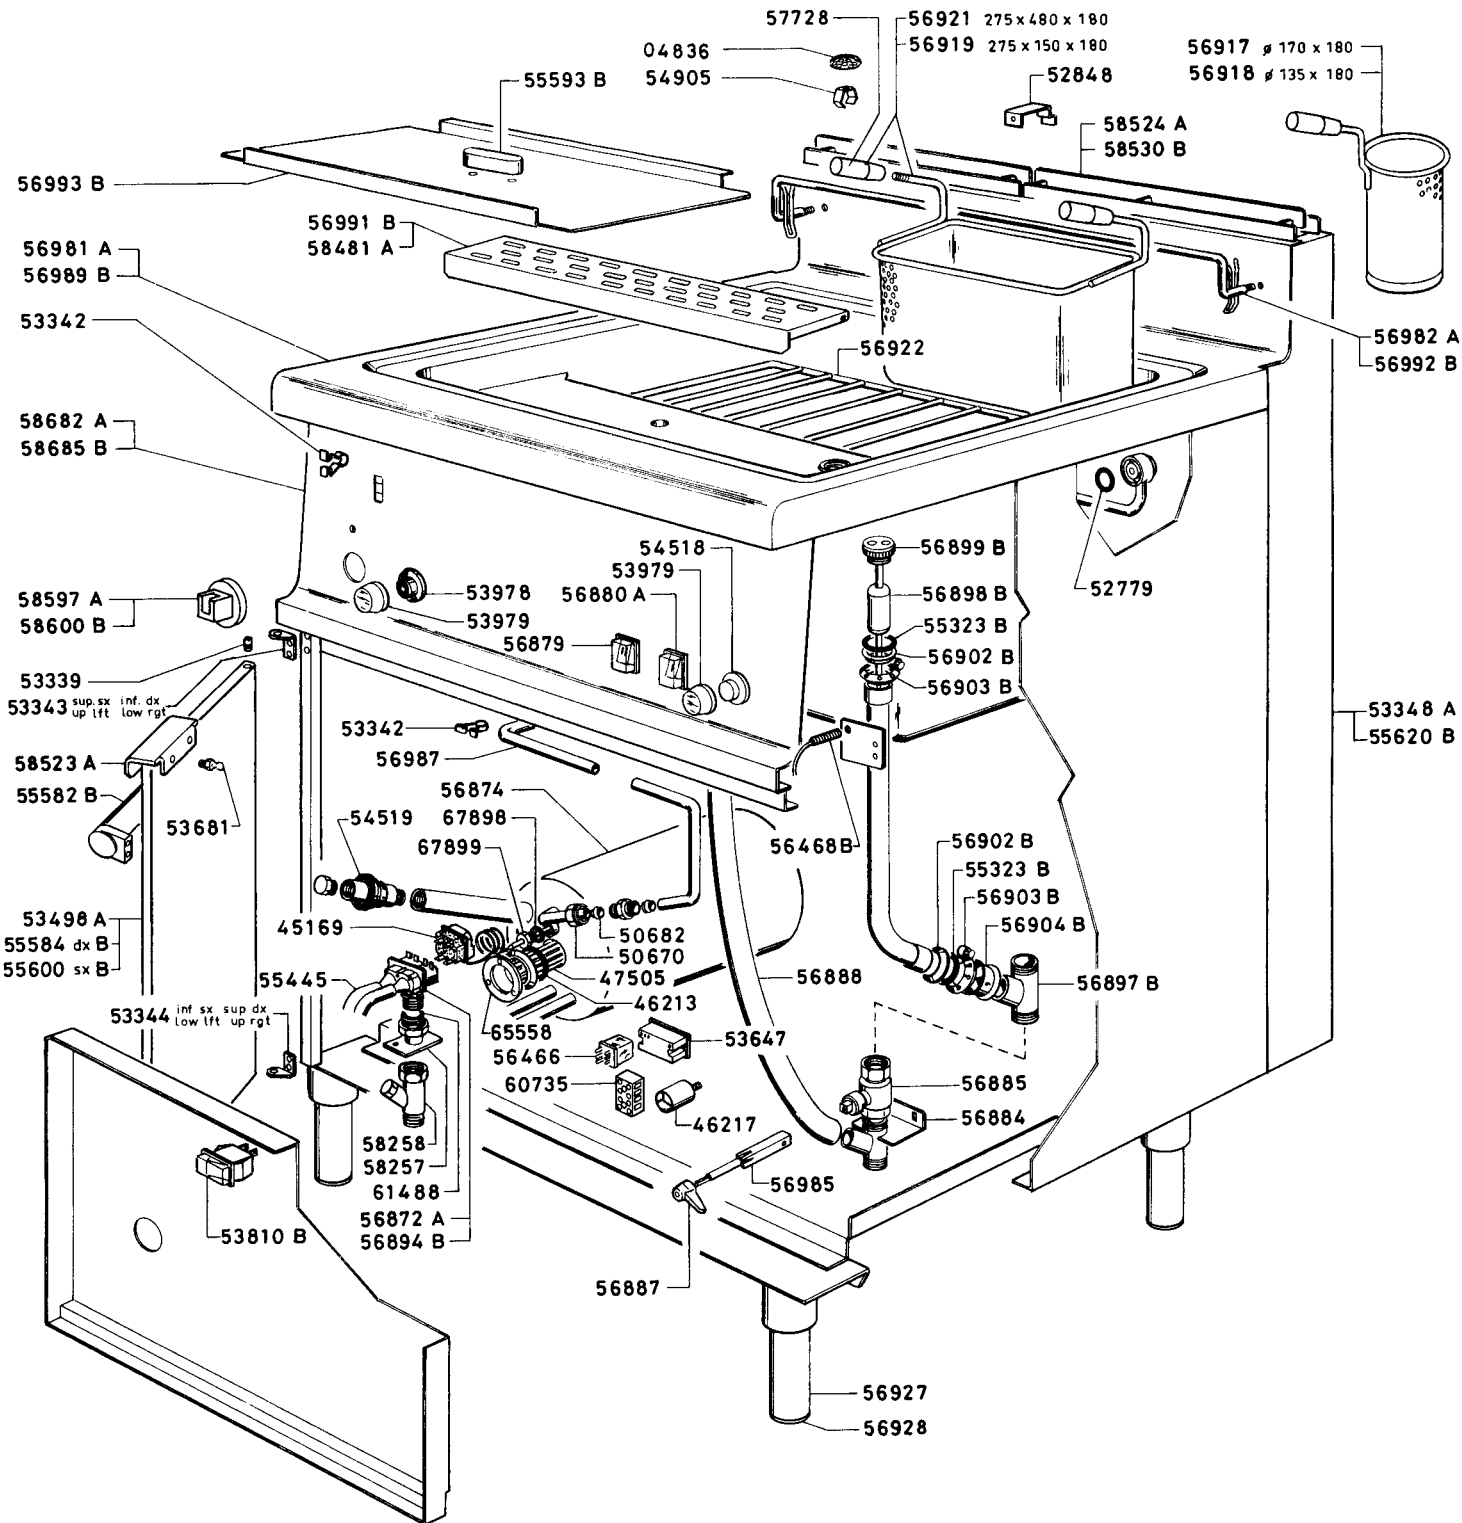

TCR 2429 2.01601 1/3 / 2

"700" CUOCIPASTA GAS GAS PASTA COOKER							Z - P	RIF. Da matricola REF. from serial N°
							P	422.....
a	b	c	d	e	f	g	h	
163402 MCP/G 700	163404 MCP/G 701	163405 MCP/G 710	163406 MCP/G 711	173003 RCP/G 701	173002 RCP/G 711			

Revised 96-01

Pag. 1/3

2-01601

OMNIA SERVICE srl
Via Cesare Battisti, 12 - 31015 Conegliano (TV) - Italy

® RIPRODUZIONE, ANCHE PARZIALE, VIETATA

"700" CUOCIPASTA GAS GAS PASTA COOKER								RIF. REF.	Da matricola from serial N°
Z				P				528.....	
a	b	c	d	e	f	g	h		
163 407 MCP/G705	163 408 MCP/G 706			173 004 RCP/G 706					

W	K
02993 ø 1,80 G.N. cat. "H-E-L"	59358 ø 2,85 G.N. cat. "H-E-L"
03203 ø 2,60 G.N. cat. "LL"	A2095 ø 3,10 G.N. cat. "LL"
02992 ø 1,05 G.P.L. 30-37 mbar	58375 ø 1,90 G.P.L. 30-37 mbar
52605 ø 0,90 G.P.L. 50 mbar	A2141 ø 1,65 G.P.L. 50 mbar

TCR 24-30 2-01601 3 /

Revised 96-01

Pag. 3

2-01601

TCR 1623 206.09-0/206.10-0

"700" CUOCIPASTA GAS GAS PASTA COOKER		RIF. Da matricola REF. from serial N°
A	B	91 09 02
163 402 MCP/G700	173 002 RCP/G700	

OS OMNIA SERVICE s.r.l.
Via Cesare Battisti, 12 - 31015 Conegliano (TV) - Italy