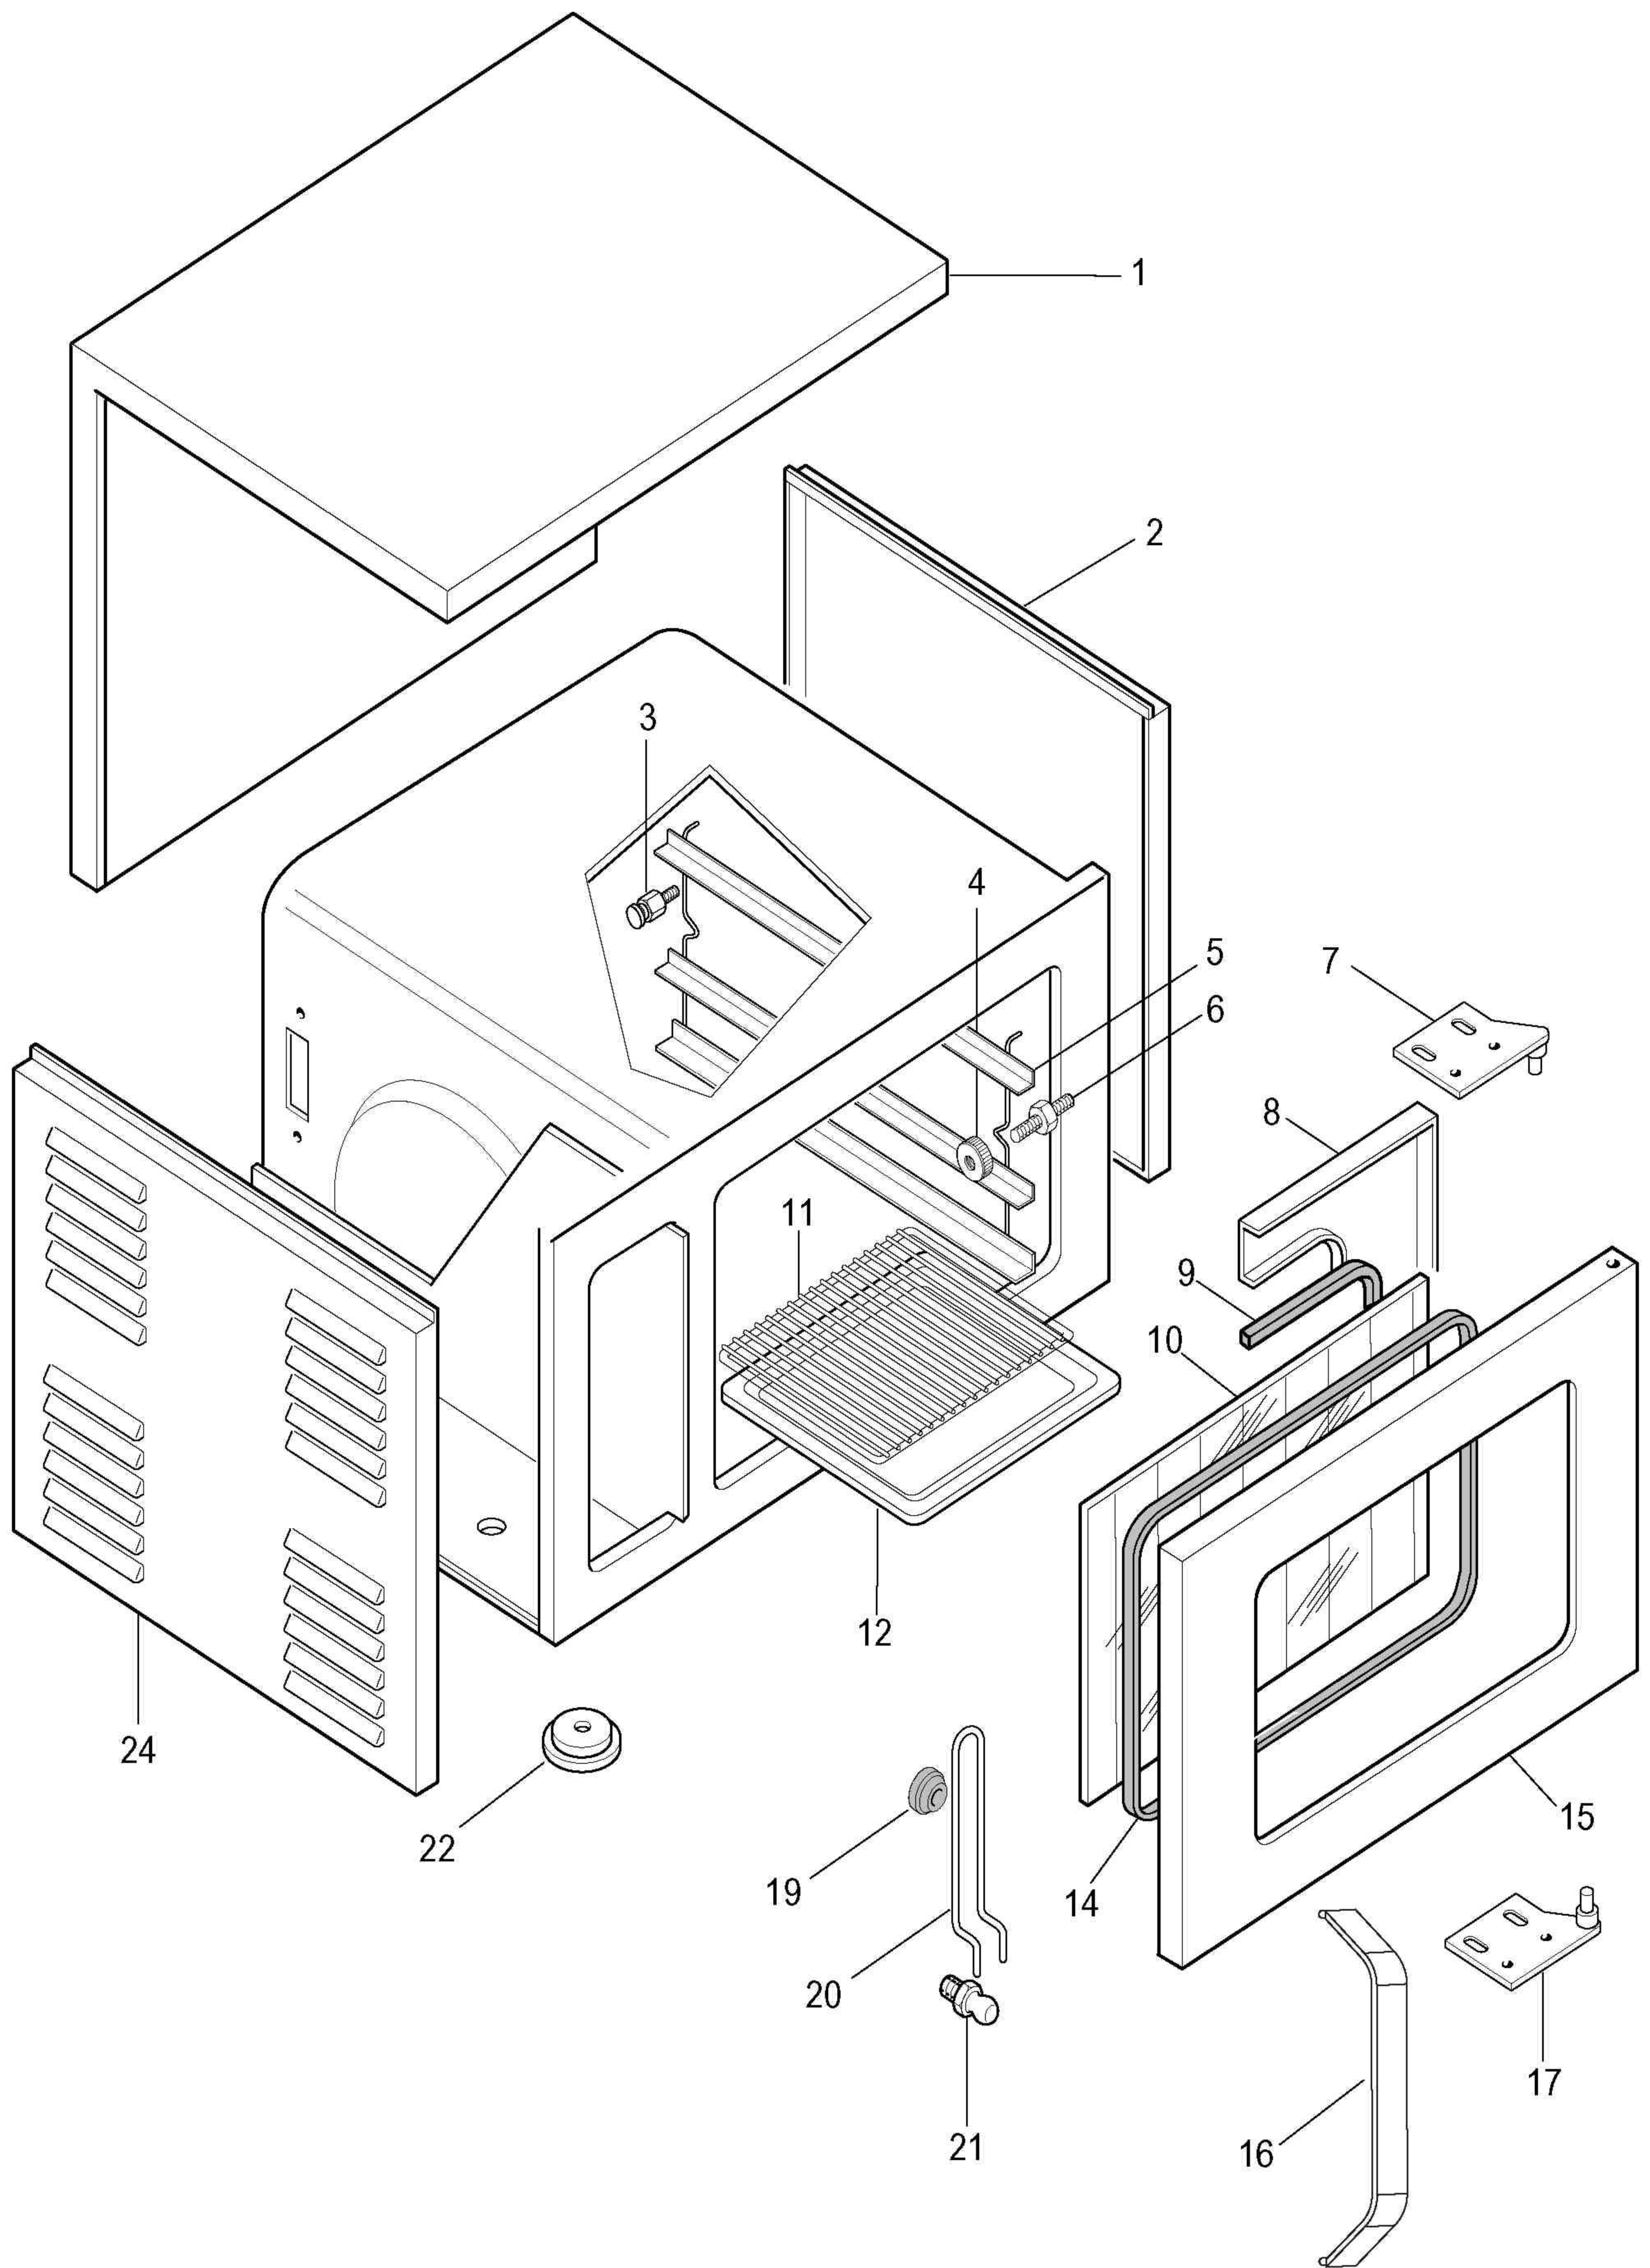

3 GN 2/3 ELECTRIC CONVECTION OVEN
FORNO CONVEZIONE ELETTRICO 3 GN 2/3

PNC	Model	Ref.	Page	Notes
240 036	FCF/E 2	a	1-2	Electric convection oven 3 Gn 2/3 " Zanussi "

	Index
Pag. 1	Oven cabinet and door
2	Electrical components
3-4	Spare parts list

Indice
Cella forno e porta
Componenti elettrici
Lista ricambi

Note

Brand / Marchio: ZANUSSI
Factory code: 9PDX

3 GN 2/3 ELECTRIC CONVECTION OVEN
 FORNO CONVEZIONE ELETTRICO 3 GN 2/3

3 GN 2/3 ELECTRIC CONVECTION OVEN
 FORNO CONVEZIONE ELETTRICO 3 GN 2/3