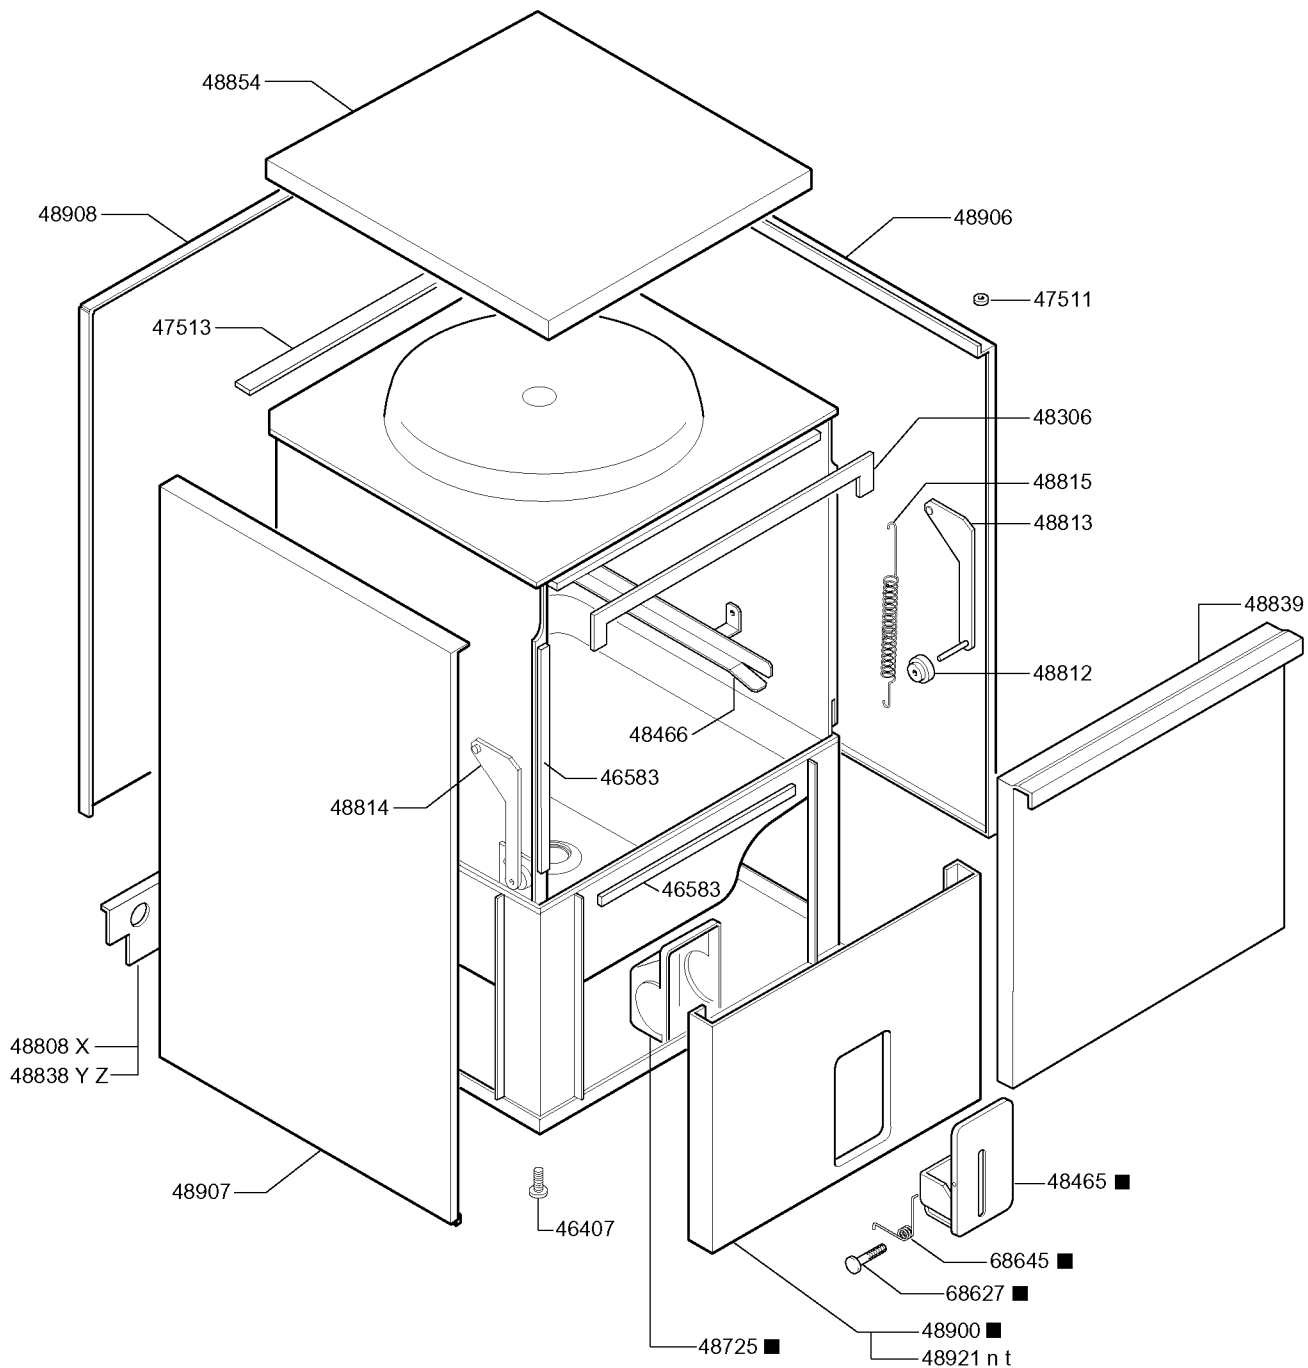

■ Not used for: n t
Non usato per: n t

DISWASHER with capacity up to 600 dishes / h LAVASTOVIGLIE con capacità di 600 piatti / h								E	REF. RIF.	From serial Nr Da matricola
X	a	b	c	d	e	f	g	h		445....
	502 400 WT 32	502 401 WT 32/4,5	502 402 WT 32 UK	502 403 WT 32 UK/RP	502 404 WT 32 F	502 405 WT 32 J/60	502 406 WT 32 J/50	502 407 WT 32 N/4,5		
Y	i	j	k	l	m	n	o	p		
	502 500 WT 33	502 501 WT 33/4,5	502 502 WT 33 UK	502 503 WT 33 UK/RP	502 504 WT 33 F	502 505 WT 33 TH	502 508 WT 33/60	502 509 WT 33 N/4,5		
Z	q	r	s	t	u					
	502 600 WT 34	502 601 WT 34/4,5	502 602 WT 34 UK/RP	502 603 WT 34 TH	502 608 WT 34 N/4,5