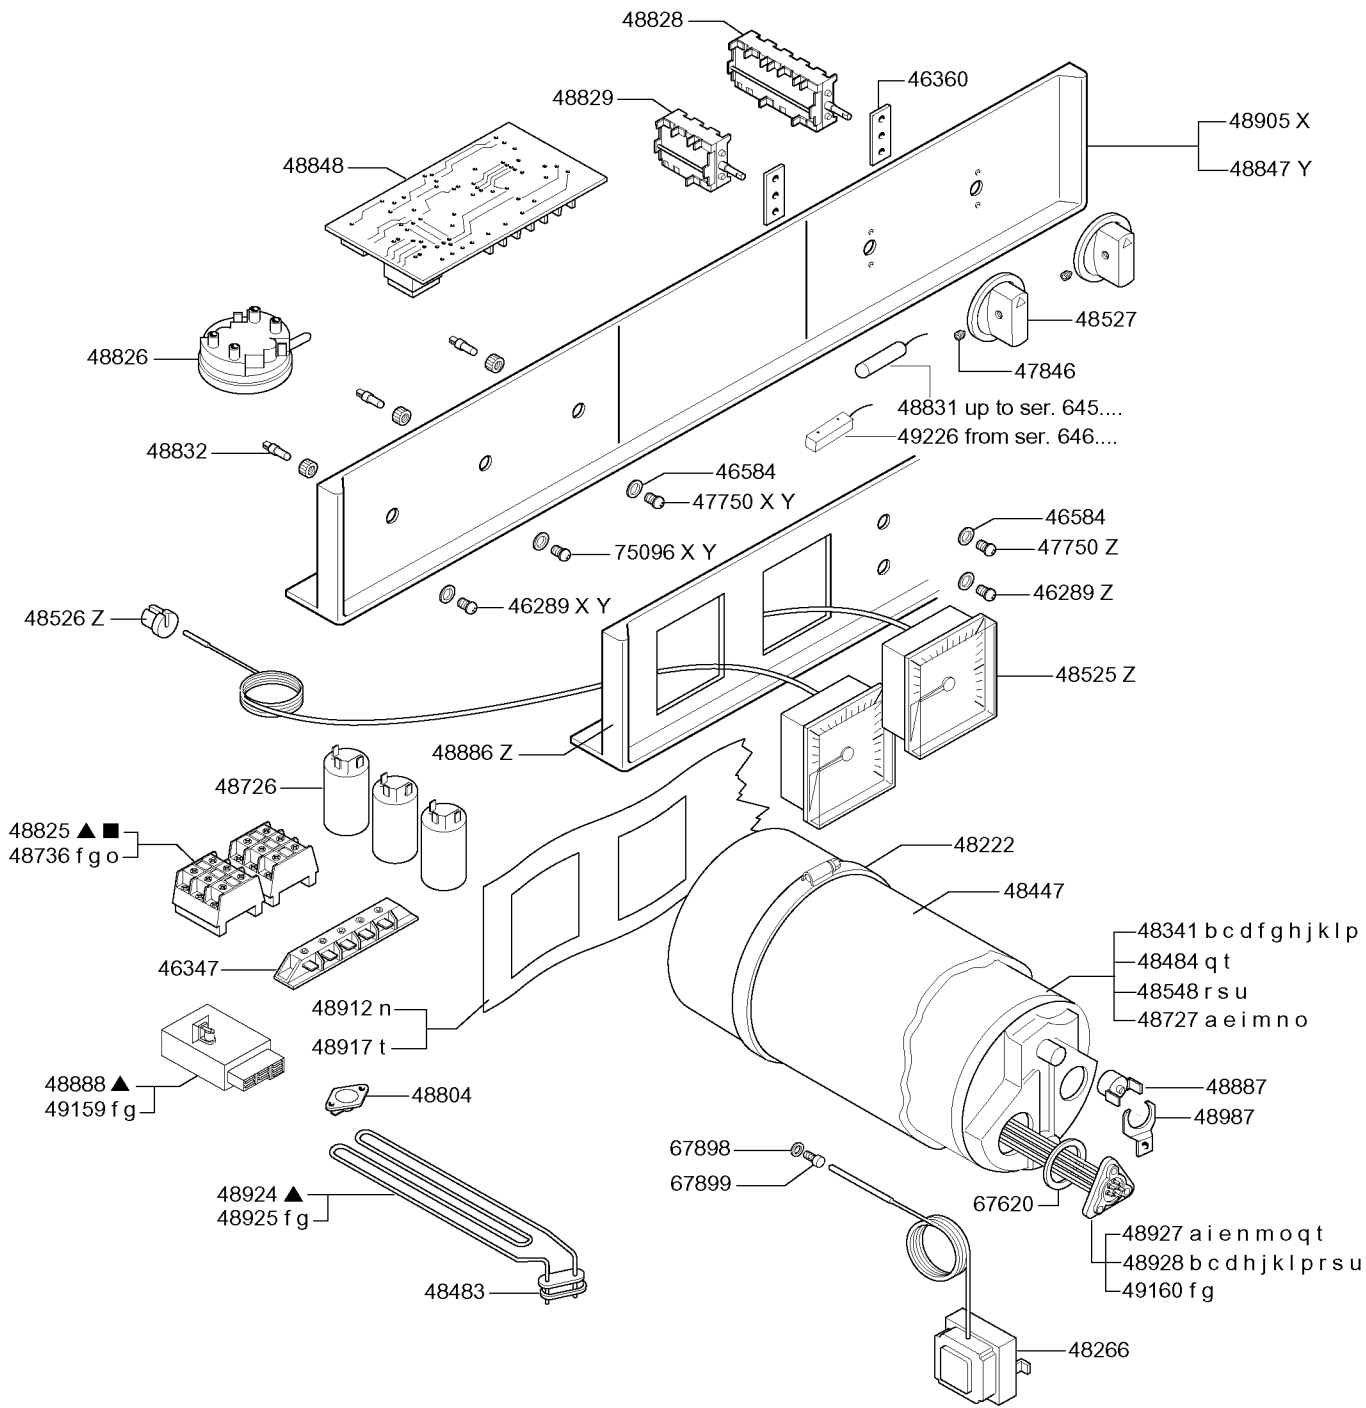

DISWASHER with capacity up to 600 dishes / h LAVASTOVIGLIE con capacità di 600 piatti / h								E	REF. RIF.	From serial Nr Da matricola
X	a	b	c	d	e	f	g	h		445....
	502 400 WT 32	502 401 WT 32/4,5	502 402 WT 32 UK	502 403 WT 32 UK/RP	502 404 WT 32 F	502 405 WT 32 J/60	502 406 WT 32 J/50	502 407 WT 32 N/4,5		
Y	i	j	k	l	m	n	o	p		
	502 500 WT 33	502 501 WT 33/4,5	502 502 WT 33 UK	502 503 WT 33 UK/RP	502 504 WT 33 F	502 505 WT 33 TH	502 508 WT 33/60	502 509 WT 33 N/4,5		
Z	q	r	s	t	u					
	502 600 WT 34	502 601 WT 34/4,5	502 602 WT 34 UK/RP	502 603 WT 34 TH	502 608 WT 34 N/4,5					

▲ Not used for: n t  
Non usato per: n t

■ Not used for: d f g l s  
Non usato per: d f g l s

\* Not used for: f g  
Non usato per: f g

● Not used for: o  
Non usato per: o

DISWASHER with capacity up to 600 dishes / h LAVASTOVIGLIE con capacità di 600 piatti / h								E	REF. RIF.	From serial Nr Da matricola
X	a	b	c	d	e	f	g	h		445....
	502 400 WT 32	502 401 WT 32/4,5	502 402 WT 32 UK	502 403 WT 32 UK/RP	502 404 WT 32 F	502 405 WT 32 J/60	502 406 WT 32 J/50	502 407 WT 32 N/4,5		
Y	i	j	k	l	m	n	o	p		
	502 500 WT 33	502 501 WT 33/4,5	502 502 WT 33 UK	502 503 WT 33 UK/RP	502 504 WT 33 F	502 505 WT 33 TH	502 508 WT 33/60	502 509 WT 33 N/4,5		
Z	q	r	s	t	u					
	502 600 WT 34	502 601 WT 34/4,5	502 602 WT 34 UK/RP	502 603 WT 34 TH	502 608 WT 34 N/4,5					