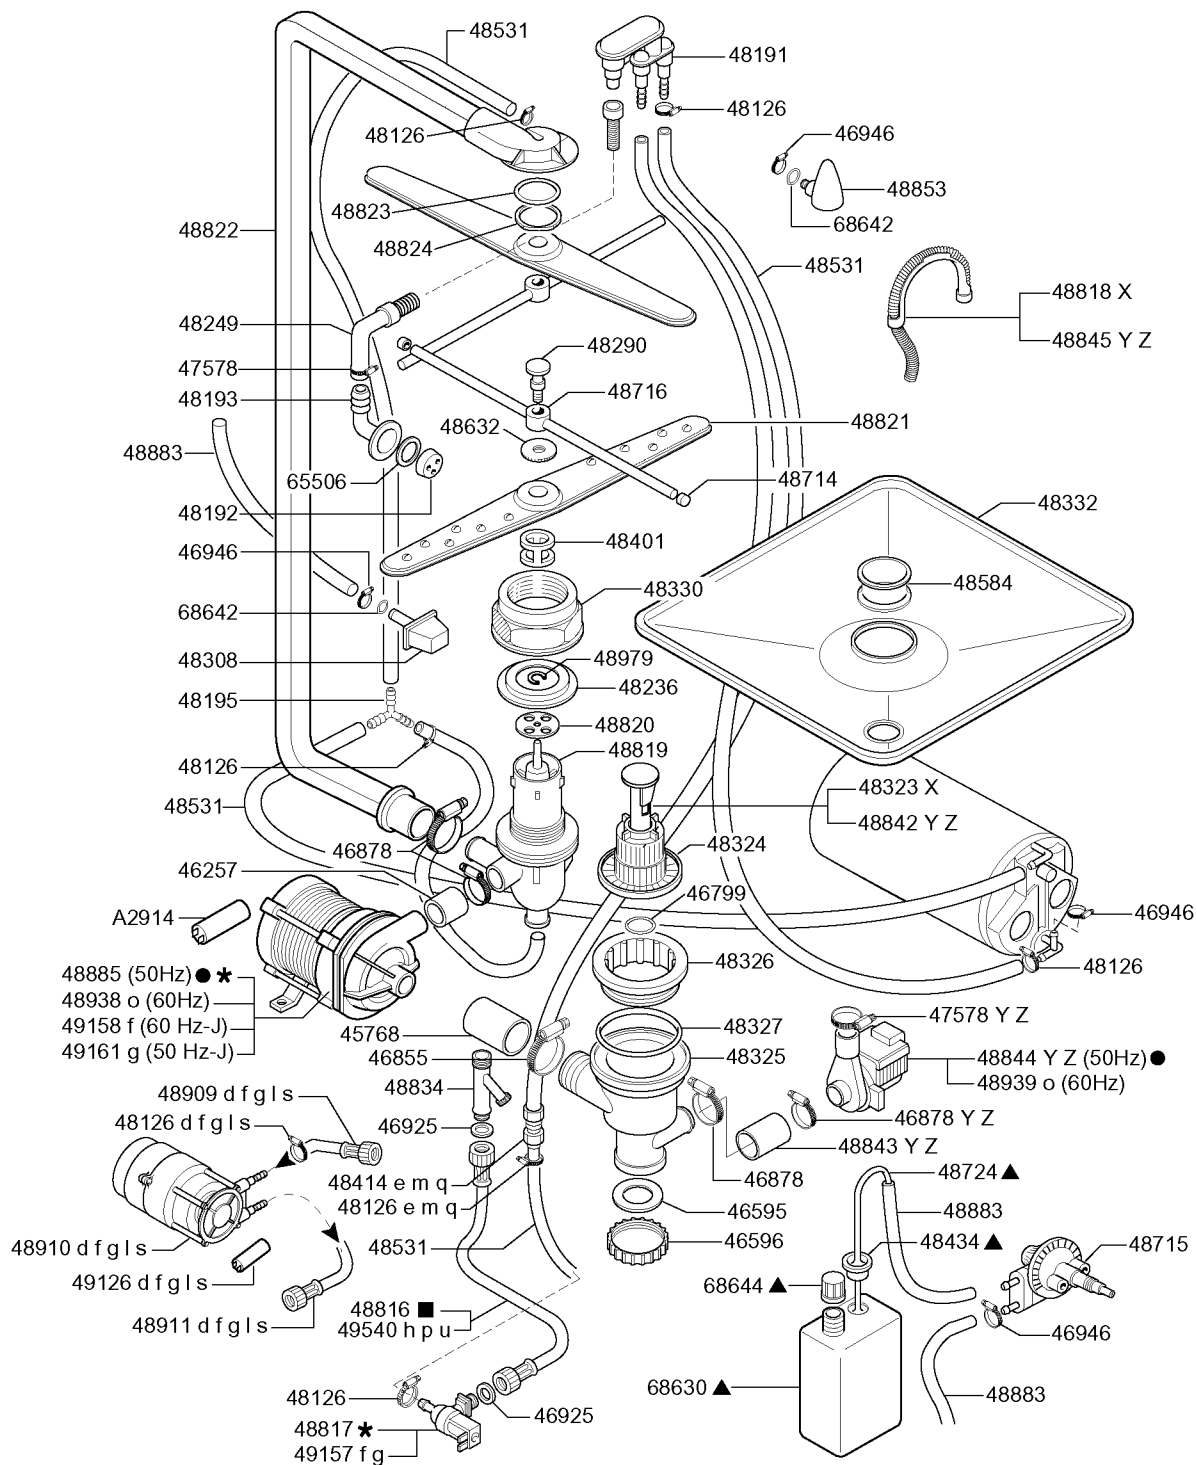

**LAVASTOVIGLIE da 600 piatti/h**  
**DISHWASHER up to 600 dishes/h****WT 30**

Code	Type	Ref.
502400	WT 32	a
502401	WT 32 /4,5	b
502402	WT 32 UK	c
502403	WT 32 UK/RP	d
502404	WT 32 F	e
502405	WT 32 J/60	f
502406	WT 32 J/50	g
502407	WT 32 N/4,5	h
502500	WT 33	i
502501	WT 33 /4,5	j
502502	WT 33 UK	k
502503	WT 33 UK/RP	l
502504	WT 33 F	m
502505	WT 33 TH	n
502508	WT 33 /60	o
502509	WT 33 /N4,5	p
502600	WT 34	q
502601	WT 34 /4,5	r
502602	WT 34 UK/RP	s
502603	WT 34 TH	t
502608	WT 34 N/4,5	u

DISWASHER with capacity up to 600 dishes / h LAVASTOVIGLIE con capacità di 600 piatti / h								E	REF. RIF.	From serial Nr Da matricola
X	a	b	c	d	e	f	g	h		445....
	502 400 WT 32	502 401 WT 32/4,5	502 402 WT 32 UK	502 403 WT 32 UK/RP	502 404 WT 32 F	502 405 WT 32 J/60	502 406 WT 32 J/50	502 407 WT 32 N/4,5		
Y	i	j	k	l	m	n	o	p		
	502 500 WT 33	502 501 WT 33/4,5	502 502 WT 33 UK	502 503 WT 33 UK/RP	502 504 WT 33 F	502 505 WT 33 TH	502 508 WT 33/60	502 509 WT 33 N/4,5		
Z	q	r	s	t	u					
	502 600 WT 34	502 601 WT 34/4,5	502 602 WT 34 UK/RP	502 603 WT 34 TH	502 608 WT 34 N/4,5					

▲ Not used for: f g  
Non usato per: f g

■ Not used for: o  
Non usato per: o

DISWASHER with capacity up to 600 dishes / h LAVASTOVIGLIE con capacità di 600 piatti / h								E	REF. RIF.	From serial Nr Da matricola
X	a	b	c	d	e	f	g	h		445....
	502 400 WT 32	502 401 WT 32/4,5	502 402 WT 32 UK	502 403 WT 32 UK/RP	502 404 WT 32 F	502 405 WT 32 J/60	502 406 WT 32 J/50	502 407 WT 32 N/4,5		
Y	i	j	k	l	m	n	o	p		
	502 500 WT 33	502 501 WT 33/4,5	502 502 WT 33 UK	502 503 WT 33 UK/RP	502 504 WT 33 F	502 505 WT 33 TH	502 508 WT 33/60	502 509 WT 33 N/4,5		
Z	q	r	s	t	u					
	502 600 WT 34	502 601 WT 34/4,5	502 602 WT 34 UK/RP	502 603 WT 34 TH	502 608 WT 34 N/4,5					