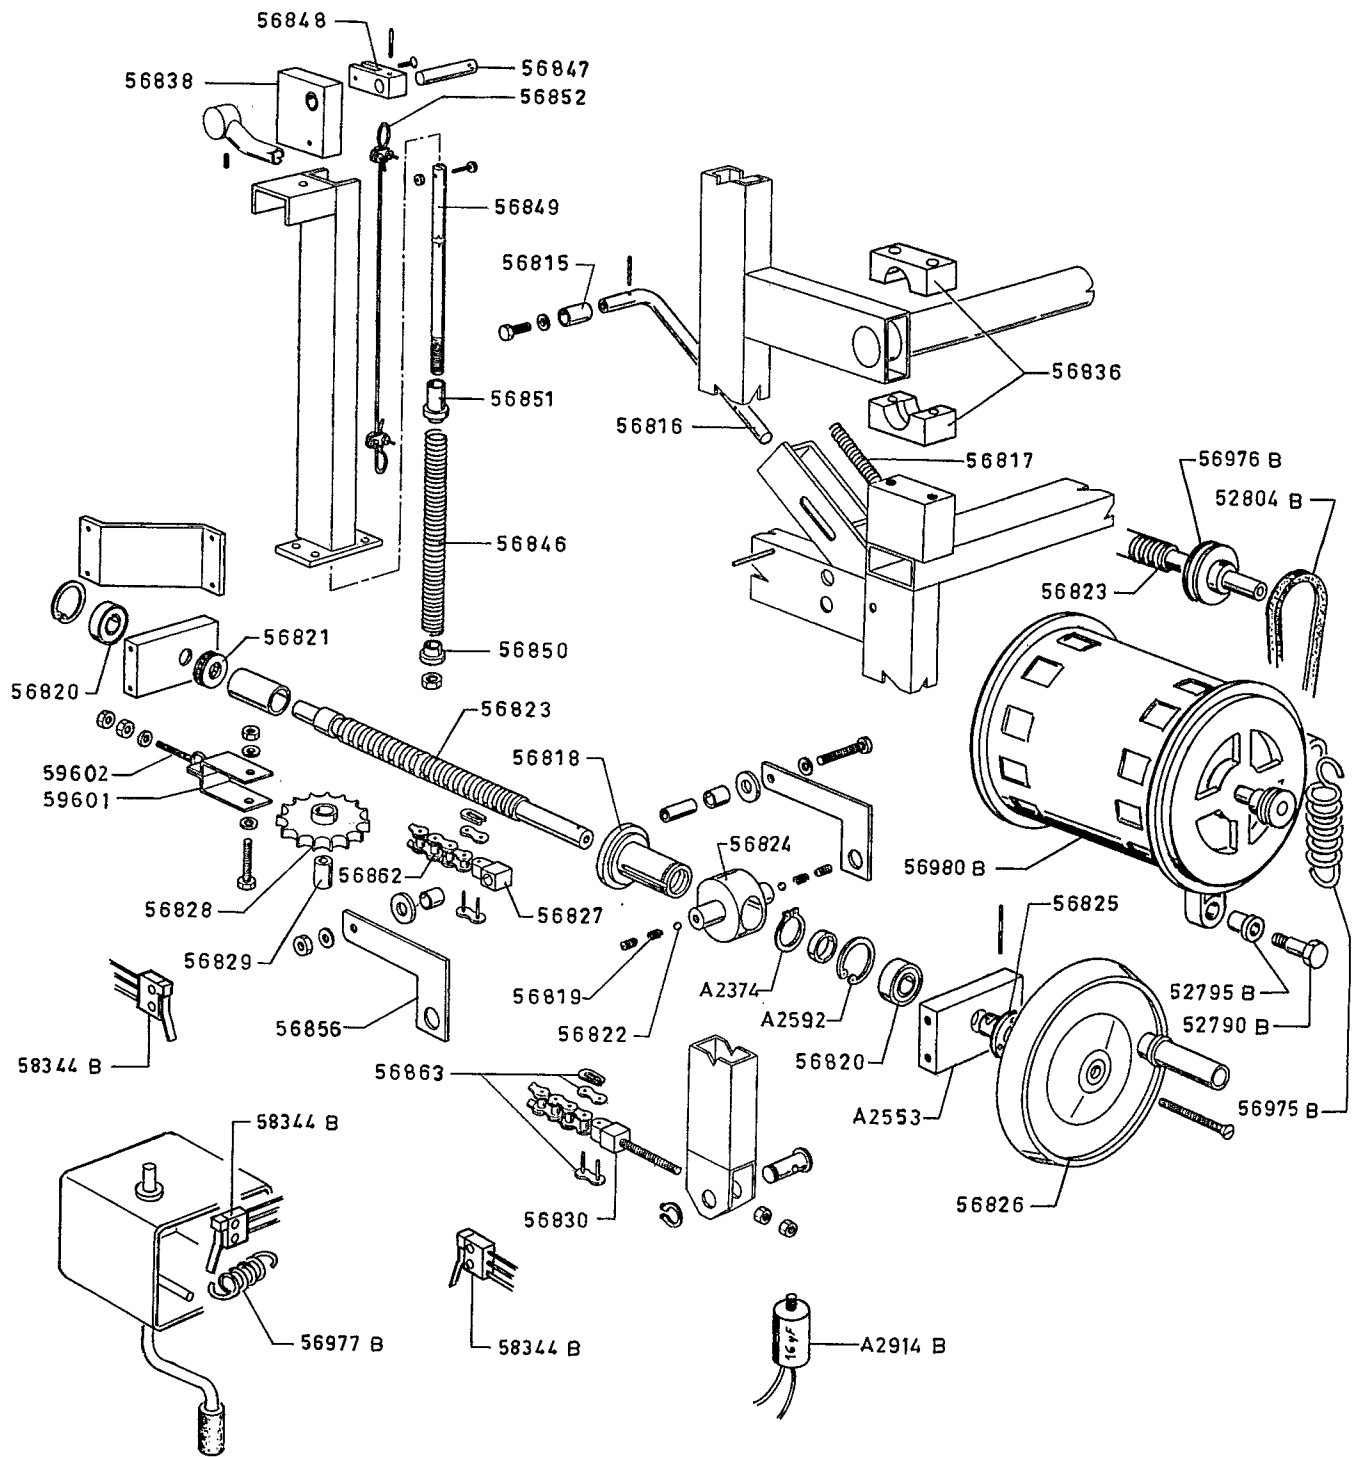

"700" BRASIERA GAS - ELETTRICA GAS-ELECTRIC BRATT-PAN								A-SB	RIF. REF.	Da matricola from serial N°
										91 09 02
	a	b	c	d	e	f	g	h	i	
A	174 753 XBR/G 700	174 757 XBR/G700F	174 758 XBR/G700UK	174 754 XBR/G710	174 751 XBR/G710D	174 755 XBR/E 700	174 752 XBR/E 710D	174 759 XBR/E 710UK		
	l	m								
S	174765 CBR/G 700	174766 CBR/E 710								

TCR 2327 2-02 801 1/4 / 2

" 700 " BRASIERA GAS GAS BRATT-PAN									A-SB	RIF. Da matricola REF. from serial N <sup>o</sup>
A					S					91 09 02
a	b	c	d	e	f	g	h	i		
174 753 XBR/G 700	174 757 XBR/G 700 F	174 754 XBR/G 710	174 751 XBR/G 710 D	174 758 XBR/G 700 UK	174765 CBR/G 700					

"700" BRASIERA GAS-ELETTRICA GAS-ELECTRIC BRATT-PAN										A-SB	RIF. REF.	Da matricola from serial No.
A	D					B						91 09 02
	a	b	c	d	e	f	g	h	i	l		
	174 753 XBR/G 700	174 757 XBR/G 700F	174 755 XBR/E 700	174 758 XBR/G 700UK		174 754 XBR/G 710	174 751 XBR/G 710D	174 752 XBR/E 710 D	174 759 XBR/E 710UK			
S	m	n	p	q	r	s	t	u	v	z		
	174 765 CBR/G 700					174 766 CBR/E 710						