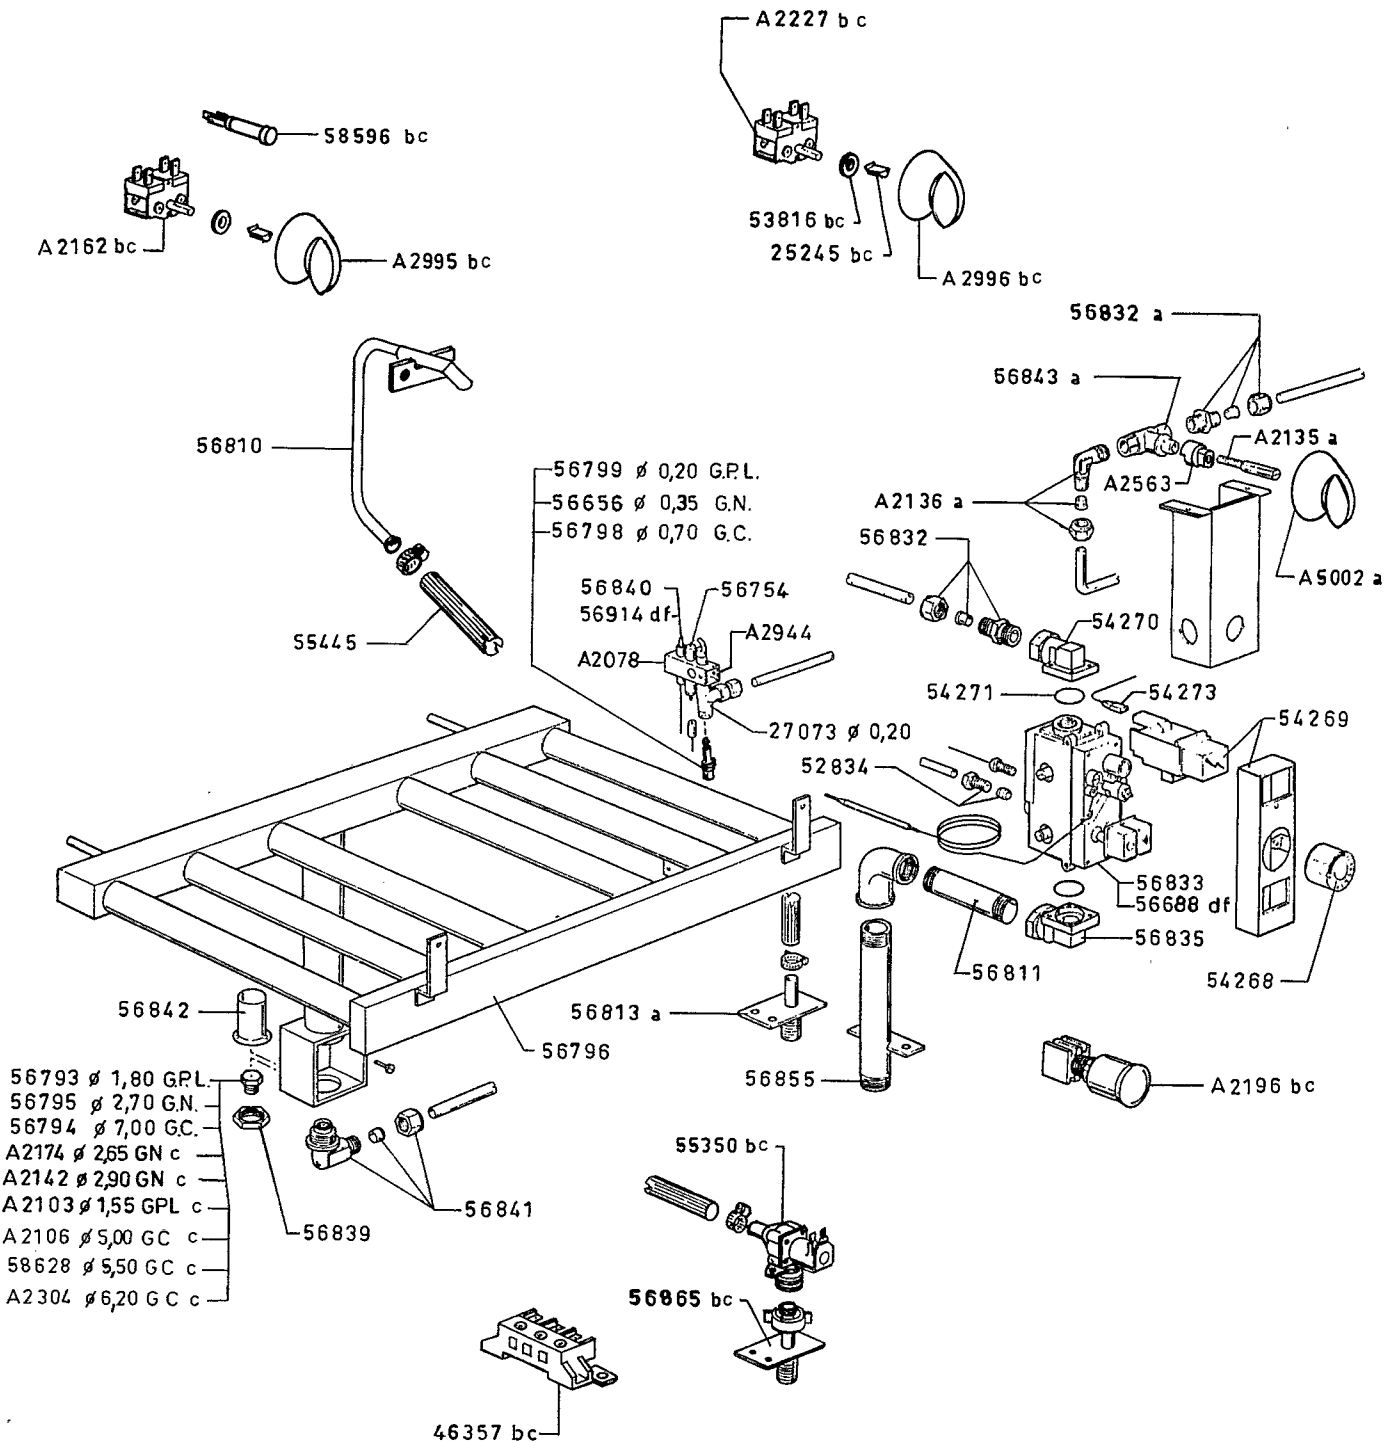

"700" BRASIERA GAS - ELETTRICA GAS-ELECTRIC BRATT-PAN								A-SB	RIF. REF.	Da matricola from serial N°
										91 09 02
	a	b	c	d	e	f	g	h	i	
A	174 753 XBR/G 700	174 757 XBR/G700F	174 758 XBR/G700UK	174 754 XBR/G710	174 751 XBR/G710D	174 755 XBR/E 700	174 752 XBR/E 710D	174 759 XBR/E 710UK		
	l	m								
S	174765 CBR/G 700	174766 CBR/E 710								

TCR 2327 2-02 801 1/4 / 2

" 700 " BRASIERA GAS GAS BRATT-PAN									A-SB	RIF. Da matricola REF. from serial N <sup>o</sup>
A					S					91 09 02
a	b	c	d	e	f	g	h	i		
174 753 XBR/G 700	174 757 XBR/G 700 F	174 754 XBR/G 710	174 751 XBR/G 710 D	174 758 XBR/G 700 UK	174765 CBR/G 700					

"700" BRASIERA GAS-ELETTRICA GAS-ELECTRIC BRATT-PAN										A-SB	RIF. REF.	Da matricola from serial No.
A	D					B						91 09 02
	a	b	c	d	e	f	g	h	i	l		
	174 753 XBR/G 700	174 757 XBR/G 700F	174 755 XBR/E 700	174 758 XBR/G 700UK		174 754 XBR/G 710	174 751 XBR/G 710D	174 752 XBR/E 710 D	174 759 XBR/E 710UK			
S	m	n	p	q	r	s	t	u	v	z		
	174 765 CBR/G 700					174 766 CBR/E 710						